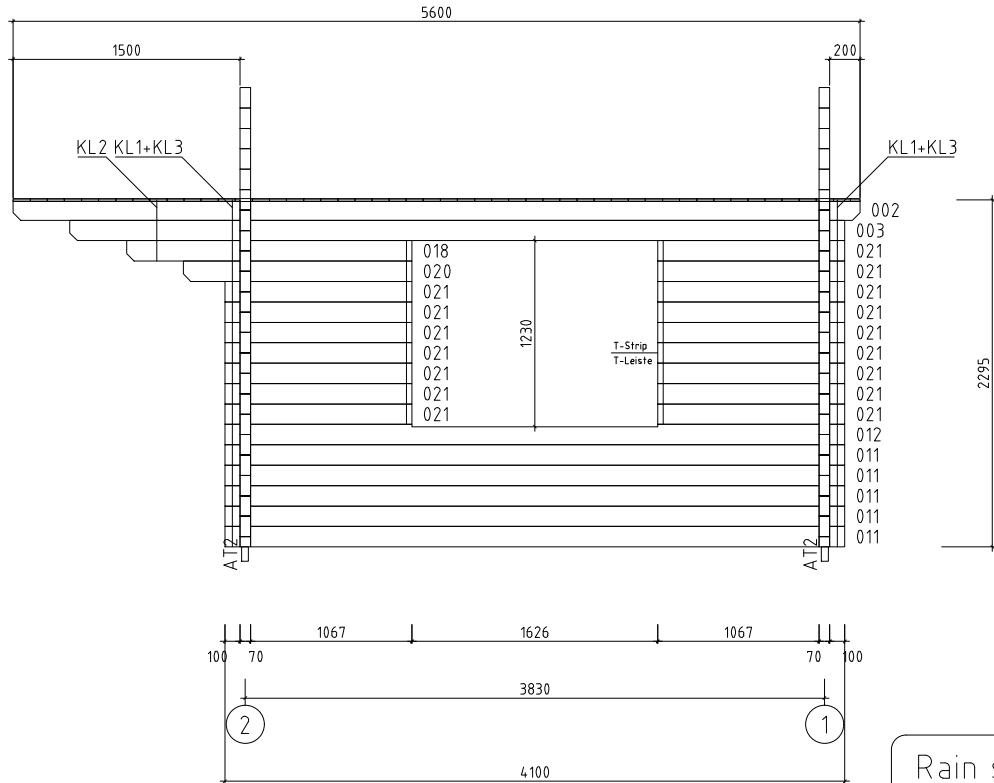

Wall/Wand A ↑

 www.hansa24.com	Name		Karmen 500x410+VD 70		SKU		G0085-70
	Drawing/Zeichnung		Wall/Wand A		Format		A4
	Profile/Profil	7x13.5	Scale/Maßstab	1:50	Date	10.08.2023	

Wall/Wand B ↑

Name	Karmen 500x410+VD 70		SKU	G0085-70	
Drawing/Zeichnung	Wall/Wand B		Format	A4	
Profile/Profil	7x13.5	Scale/Maßstab	1:50	Date	10.08.2023

 www.hansa24.com	Name		Karmen 500x410+VD 70	SKU	G0085-70	
	Drawing/Zeichnung			Wall/Wand 1	Format	A4
	Profile/Profil	7x13.5	Scale/Maßstab	1:50	Date	10.08.2023

Wall/Wand 2 ↑

 www.hansa24.com	Name		Karmen 500x410+VD 70		SKU		G0085-70	
	Drawing/Zeichnung		Wall/Wand 2			Format		A4
	Profile/Profil		7x13.5	Scale/Maßstab		1:50	Date	