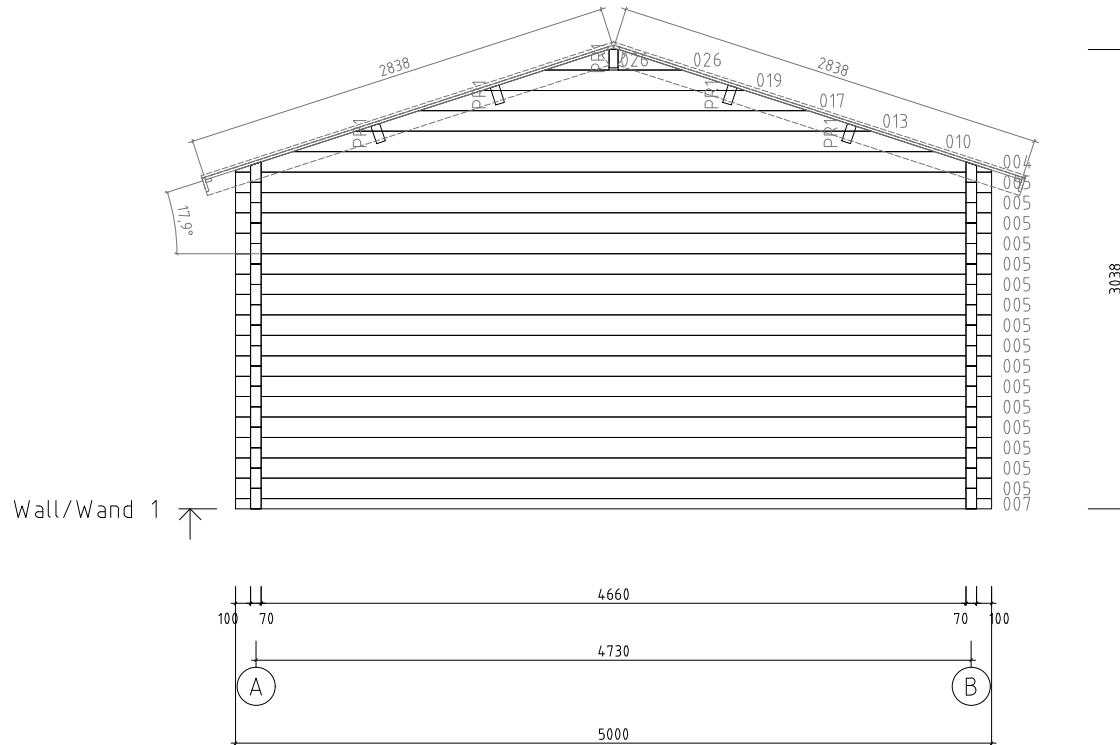

Wall/Wand A ↑

 www.hansa24.com	Name		Karmen 500x410+VD 70		SKU		G0085-70
	Drawing/Zeichnung		Wall/Wand A		Format		A4
	Profile/Profil	7x13.5	Scale/Maßstab	1:50	Date	10.08.2023	

Wall/Wand B ↑

Name	Karmen 500x410+VD 70		SKU	G0085-70	
Drawing/Zeichnung	Wall/Wand B		Format	A4	
Profile/Profil	7x13.5	Scale/Maßstab	1:50	Date	10.08.2023

 www.hansa24.com	Name		Karmen 500x410+VD 70	SKU	G0085-70	
	Drawing/Zeichnung			Wall/Wand 1	Format	A4
	Profile/Profil	7x13.5	Scale/Maßstab	1:50	Date	10.08.2023

Wall/Wand 2 ↑

 www.hansa24.com	Name		Karmen 500x410+VD 70		SKU		G0085-70	
	Drawing/Zeichnung		Wall/Wand 2			Format		A4
	Profile/Profil		7x13.5	Scale/Maßstab		1:50	Date	