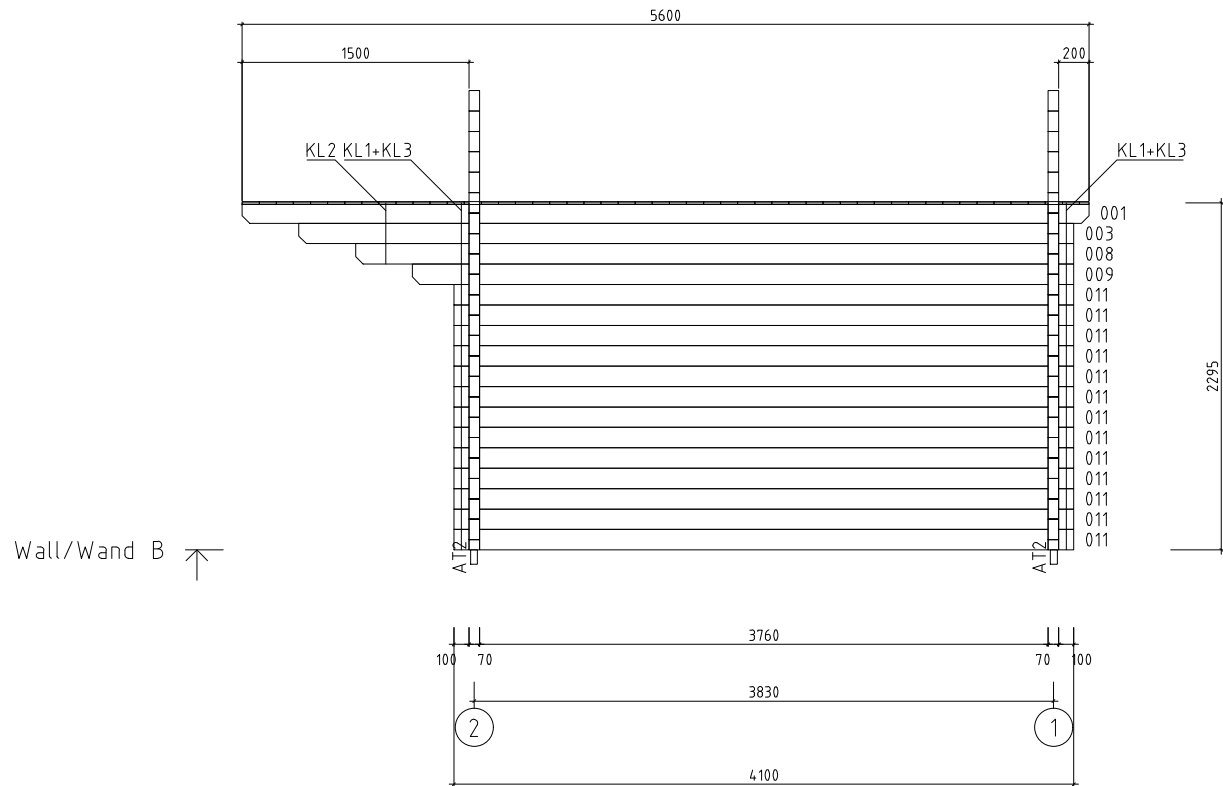

Pos	Model	Pcs	Profile (mm)	Length (mm)	
	Karmen 500x410+VD 70				
	WINDOW 1546x1180 W5-D70P-0XT-15461180	2			
	<p style="text-align: center;">1546</p>  <p style="text-align: center;">1180</p> <p><u>W206-PT</u></p> <p>Right handed - DIN rechts Tempered glass - Gehärtetes Glas Opens inside - Öffnet innen</p>				
VIHM 01-1	Rain deflector - Regenabweiser		2	36x134	1746
KR-0 3524	Screws - Schrauben 3.5x45 C3 for door and window trims - für Tür- und Fensterleisten		56		
KR-0 4001	Screws - Schrauben 4.0x60 C3 for rain deflector - für Regenabweiser		10		
Kood	Karmen 500x410+VD 70	Materjal	File	Leht	4/5

Pos	Model Karmen 500x410+VD 70	Pcs	Profile (mm)	Length (mm)
	DOOR 1465x1975 D5-D70R-5XT-14651975  D201-RT Right handed - DIN rechts Tempered glass - Gehärtetes Glas Opens outside - Öffnet aussen	1		
VIHM 01-2	Rain deflector - Regenabweiser	 1	36x134	1665
KR-0 3524	Screws - Schrauben 3.5x45 C3 for door and window trims - für Tür- und Fensterleisten	 28		
KR-0 4001	Screws - Schrauben 4.0x60 C3 for rain deflector - für Regenabweiser	 4		
Kood	Karmen 500x410+VD 70	Materjal	File	Leht 5/5

Wall/Wand A ↑

 www.hansa24.com	Name		Karmen 500x410+VD 70		SKU		G0085-70
	Drawing/Zeichnung		Wall/Wand A		Format		A4
	Profile/Profil	7x13.5	Scale/Maßstab	1:50	Date	10.08.2023	

Wall/Wand B ↑

Name	Karmen 500x410+VD 70		SKU	G0085-70	
Drawing/Zeichnung	Wall/Wand B		Format	A4	
Profile/Profil	7x13.5	Scale/Maßstab	1:50	Date	10.08.2023

 www.hansa24.com	Name		Karmen 500x410+VD 70	SKU	G0085-70	
	Drawing/Zeichnung			Wall/Wand 1	Format	A4
	Profile/Profil	7x13.5	Scale/Maßstab	1:50	Date	10.08.2023

Wall/Wand 2 ↑

 www.hansa24.com	Name		Karmen 500x410+VD 70		SKU		G0085-70	
	Drawing/Zeichnung		Wall/Wand 2			Format		A4
	Profile/Profil		7x13.5	Scale/Maßstab		1:50	Date	