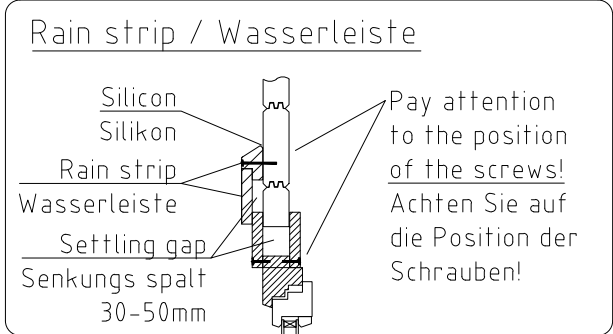

Wall/Wand A ↑

 www.hansa24.com	Name		Karmen 500x410+VD 70		SKU		G0085-70	
	Drawing/Zeichnung		Wall/Wand A		Format		A4	
	Profile/Profil	7x13.5	Scale/Maßstab	1:50	Date	10.08.2023