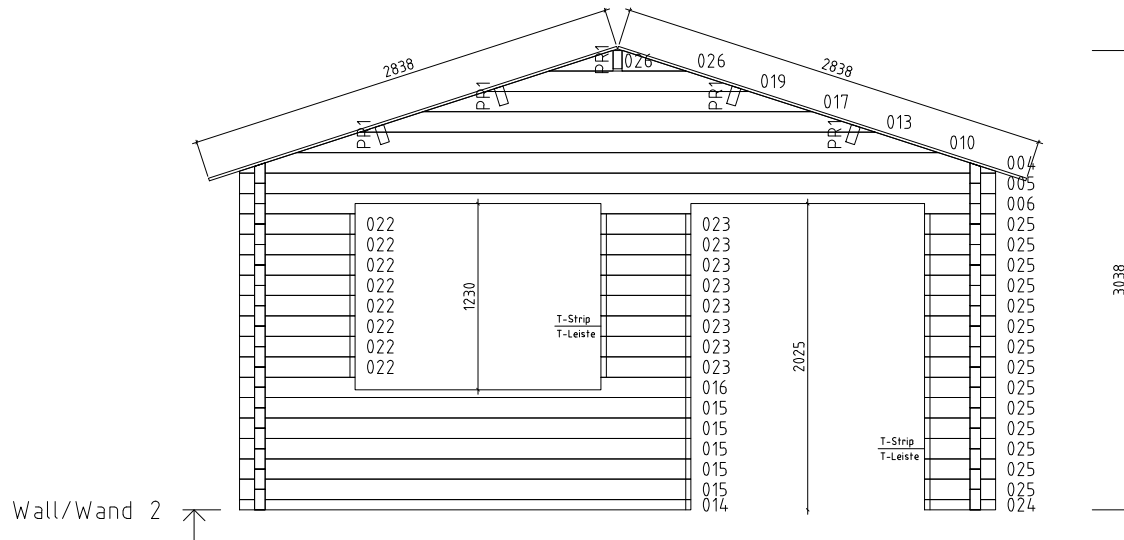

Wall/Wand A ↑

 www.hansa24.com	Name		Karmen 500x410+VD 70		SKU		G0085-70
	Drawing/Zeichnung		Wall/Wand A		Format		A4
	Profile/Profil	7x13.5	Scale/Maßstab	1:50	Date	10.08.2023	

Wall/Wand B ↑

Name	Karmen 500x410+VD 70		SKU	G0085-70	
Drawing/Zeichnung	Wall/Wand B		Format	A4	
Profile/Profil	7x13.5	Scale/Maßstab	1:50	Date	10.08.2023

 www.hansa24.com	Name		Karmen 500x410+VD 70	SKU	G0085-70	
	Drawing/Zeichnung			Wall/Wand 1	Format	A4
	Profile/Profil	7x13.5	Scale/Maßstab	1:50	Date	10.08.2023

Wall/Wand 2 ↑

 www.hansa24.com	Name		Karmen 500x410+VD 70		SKU		G0085-70	
	Drawing/Zeichnung		Wall/Wand 2			Format		A4
	Profile/Profil		7x13.5	Scale/Maßstab		1:50	Date	