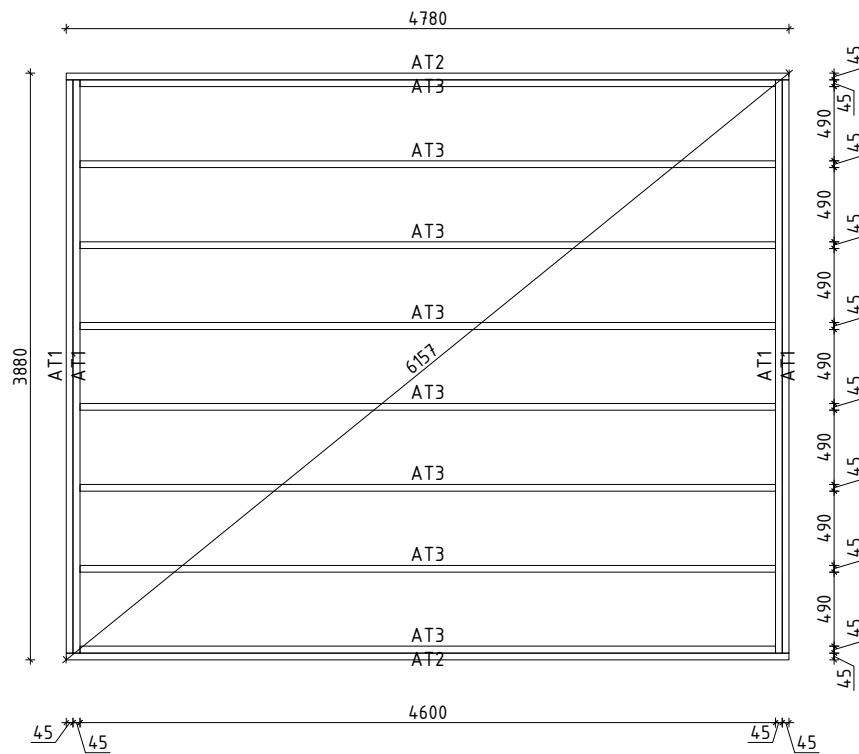

 www.hansa24.com	Name		Karmen 500x410+VD 70	SKU	G0085-70
	Drawing/Zeichnung		3D	Format	
	Profile/Profil	7x13.5	Scale/Maßstab	Date	

 www.hansa24.com	Name		Karmen 500x410+VD 70		SKU	G0085-70
	Drawing/Zeichnung		Plan_Grundplan		Format	A4
	Profile/Profil	7x13.5	Scale/Maßstab	1:50	Date	10.08.2023

 www.hansa24.com	Name		Karmen 500x410+VD 70		SKU	G0085-70
	Drawing/Zeichnung		Foundation plan_Lagerholzplan		Format	A4
	Profile/Profil	7x13.5	Scale/Maßstab	1:50	Date	10.08.2023

Pos	Model Karmen 500x410+VD 70	Pcs	Profile (mm)	Length (mm)
	Notice! The gable pieces can be partly pre-assembled! Please notice - those differ from the description given in the specification list.			
	Achtung! Die Giebelbohlen können teilweise schon vormontiert sein! Bitte beachten - diese erscheinen nicht ganz so wie in der Teilleiste beschrieben.			
005	 spare log/Ersatzteile	1	70x135	5000
001		1	70x135	5600
002		1	70x135	5600
003		2	70x135	5125
004		2	70x135	5000
005		17	70x135	5000
006		1	70x135	5000
007		1	70x68	5000
008		1	70x135	4750
009		1	70x135	4375
010		2	70x135	4243
011		18	70x135	4100
012		1	70x135	4100
013		2	70x135	3408
014		1	70x68	2985
015		5	70x135	2985
016		1	70x135	2985
017		2	70x135	2574
018		1	70x135	1887
019		2	70x135	1739
020		1	70x135	1512
021		16	70x135	1237
022		8	70x135	764
Kood	Karmen 500x410+VD 70	Materjal	File	Leht 1/5

Wall/Wand A ↑

 www.hansa24.com	Name		Karmen 500x410+VD 70		SKU		G0085-70
	Drawing/Zeichnung		Wall/Wand A		Format		A4
	Profile/Profil	7x13.5	Scale/Maßstab	1:50	Date	10.08.2023	

Wall/Wand B ↑

Name	Karmen 500x410+VD 70		SKU	G0085-70	
Drawing/Zeichnung	Wall/Wand B		Format	A4	
Profile/Profil	7x13.5	Scale/Maßstab	1:50	Date	10.08.2023

 www.hansa24.com	Name		Karmen 500x410+VD 70	SKU	G0085-70	
	Drawing/Zeichnung			Wall/Wand 1	Format	A4
	Profile/Profil	7x13.5	Scale/Maßstab	1:50	Date	10.08.2023

Wall/Wand 2 ↑

 www.hansa24.com	Name		Karmen 500x410+VD 70		SKU		G0085-70	
	Drawing/Zeichnung		Wall/Wand 2			Format		A4
	Profile/Profil		7x13.5	Scale/Maßstab		1:50	Date	