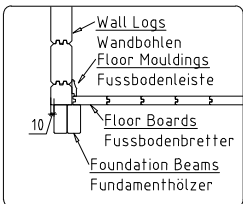

Wall/Wand A ↑