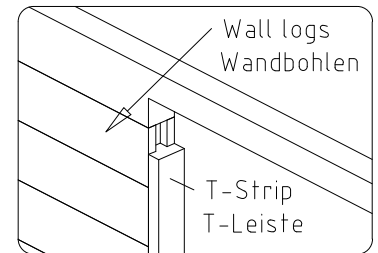

Wall/Wand A ↑

 www.hansa24.com	Name		Karmen 500x410+VD 70		SKU		G0085-70	
	Drawing/Zeichnung		Wall/Wand A		Format		A4	
	Profile/Profil	7x13.5	Scale/Maßstab	1:50	Date	10.08.2023