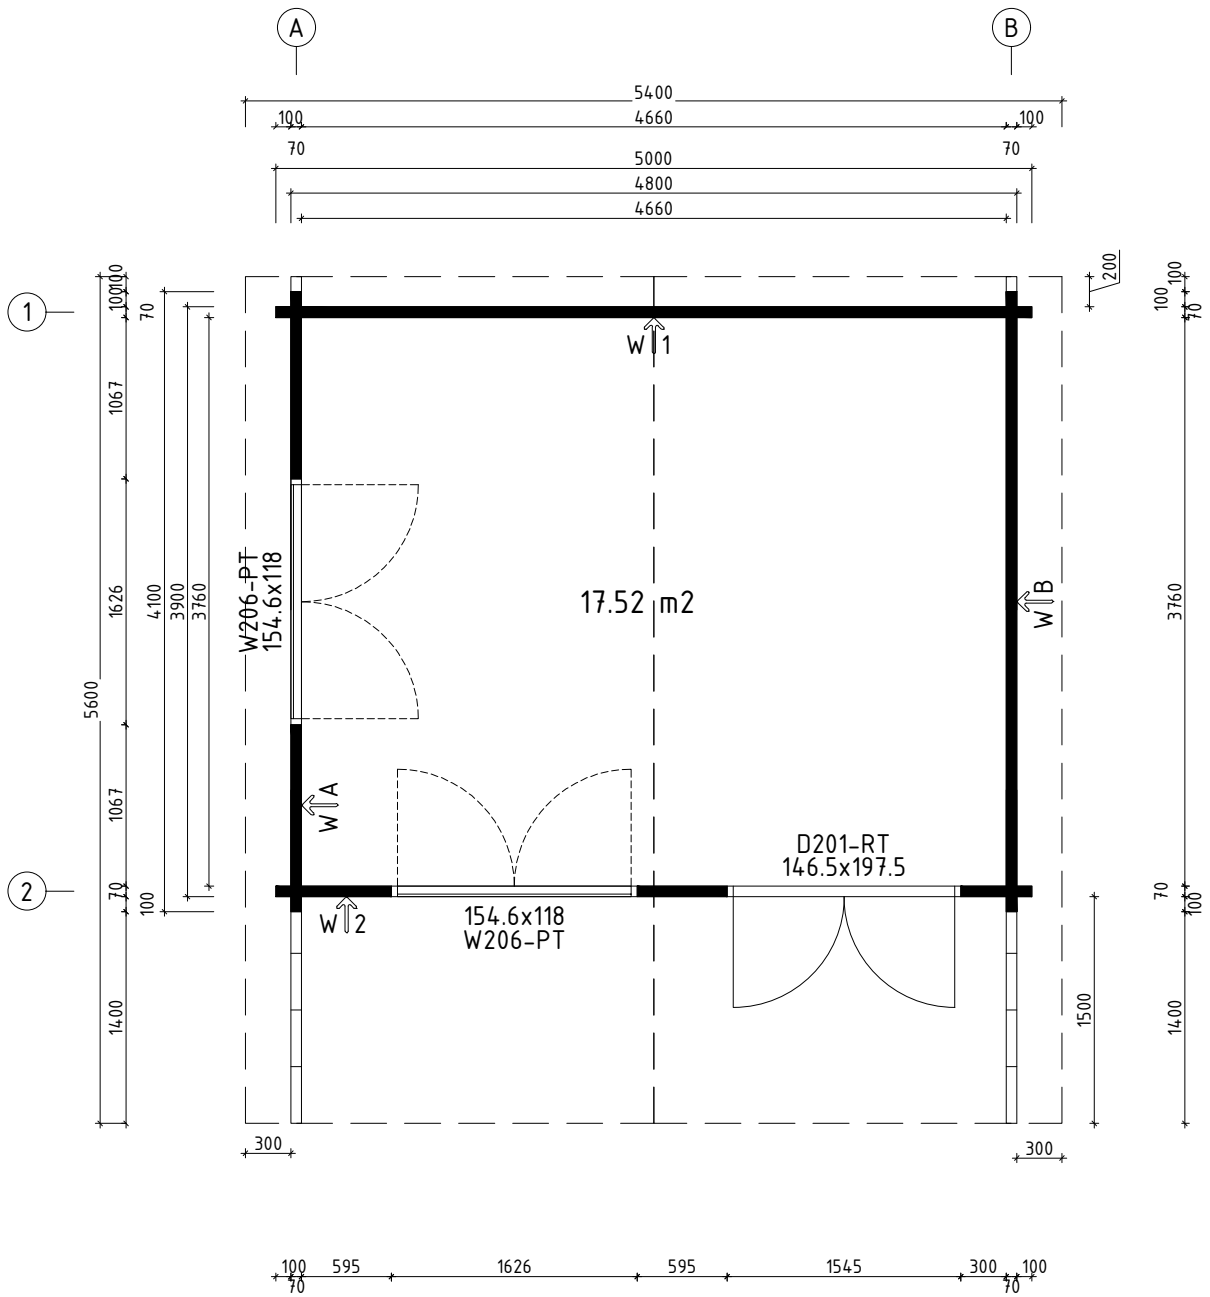

 www.hansa24.com	Name		Karmen 500x410+VD 70	SKU	G0085-70
	Drawing/Zeichnung		3D	Format	
	Profile/Profil	7x13.5	Scale/Maßstab	Date	

 www.hansa24.com	Name		Karmen 500x410+VD 70		SKU	G0085-70
	Drawing/Zeichnung		Plan_Grundplan		Format	A4
	Profile/Profil	7x13.5	Scale/Maßstab	1:50	Date	10.08.2023

 www.hansa24.com	Name		Karmen 500x410+VD 70		SKU	G0085-70
	Drawing/Zeichnung		Foundation plan_Lagerholzplan		Format	A4
	Profile/Profil	7x13.5	Scale/Maßstab	1:50	Date	10.08.2023

Pos	Model Karmen 500x410+VD 70	Pcs	Profile (mm)	Length (mm)
	Notice! The gable pieces can be partly pre-assembled! Please notice - those differ from the description given in the specification list.			
	Achtung! Die Giebelbohlen können teilweise schon vormontiert sein! Bitte beachten - diese erscheinen nicht ganz so wie in der Teilleiste beschrieben.			
005	 spare log/Ersatzteile	1	70x135	5000
001		1	70x135	5600
002		1	70x135	5600
003		2	70x135	5125
004		2	70x135	5000
005		17	70x135	5000
006		1	70x135	5000
007		1	70x68	5000
008		1	70x135	4750
009		1	70x135	4375
010		2	70x135	4243
011		18	70x135	4100
012		1	70x135	4100
013		2	70x135	3408
014		1	70x68	2985
015		5	70x135	2985
016		1	70x135	2985
017		2	70x135	2574
018		1	70x135	1887
019		2	70x135	1739
020		1	70x135	1512
021		16	70x135	1237
022		8	70x135	764
Kood	Karmen 500x410+VD 70	Materjal	File	Leht 1/5

Wall/Wand A ↑

 www.hansa24.com	Name		Karmen 500x410+VD 70		SKU		G0085-70
	Drawing/Zeichnung		Wall/Wand A		Format		A4
	Profile/Profil	7x13.5	Scale/Maßstab	1:50	Date	10.08.2023	

Wall/Wand B ↑

Name	Karmen 500x410+VD 70		SKU	G0085-70	
Drawing/Zeichnung	Wall/Wand B		Format	A4	
Profile/Profil	7x13.5	Scale/Maßstab	1:50	Date	10.08.2023

 www.hansa24.com	Name		Karmen 500x410+VD 70	SKU	G0085-70	
	Drawing/Zeichnung			Wall/Wand 1	Format	A4
	Profile/Profil	7x13.5	Scale/Maßstab	1:50	Date	10.08.2023

Wall/Wand 2 ↑

 www.hansa24.com	Name		Karmen 500x410+VD 70		SKU		G0085-70	
	Drawing/Zeichnung		Wall/Wand 2			Format		A4
	Profile/Profil		7x13.5	Scale/Maßstab		1:50	Date	