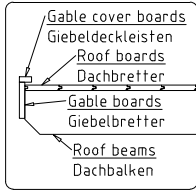

Wall/Wand A ↑

 www.hansa24.com	Name		Karmen 500x410+VD 70		SKU		G0085-70
	Drawing/Zeichnung		Wall/Wand A		Format		A4
	Profile/Profil	7x13.5	Scale/Maßstab	1:50	Date	10.08.2023	

Wall/Wand B ↑

Name	Karmen 500x410+VD 70		SKU	G0085-70	
Drawing/Zeichnung	Wall/Wand B		Format	A4	
Profile/Profil	7x13.5	Scale/Maßstab	1:50	Date	10.08.2023