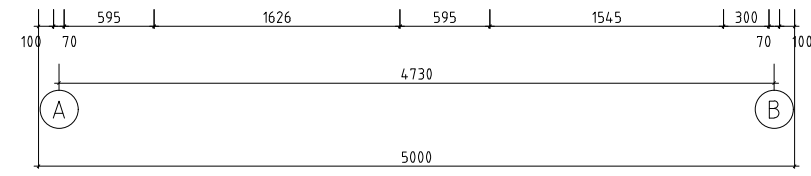

Wall/Wand A ↑

 www.hansa24.com	Name		Karmen 500x410+VD 70		SKU		G0085-70
	Drawing/Zeichnung		Wall/Wand A		Format		A4
	Profile/Profil	7x13.5	Scale/Maßstab	1:50	Date	10.08.2023	

Wall/Wand B ↑

Name	Karmen 500x410+VD 70		SKU	G0085-70	
Drawing/Zeichnung	Wall/Wand B		Format	A4	
Profile/Profil	7x13.5	Scale/Maßstab	1:50	Date	10.08.2023

 www.hansa24.com	Name		Karmen 500x410+VD 70	SKU	G0085-70	
	Drawing/Zeichnung			Wall/Wand 1	Format	A4
	Profile/Profil	7x13.5	Scale/Maßstab	1:50	Date	10.08.2023

Wall/Wand 2 ↑

 www.hansa24.com	Name		Karmen 500x410+VD 70		SKU		G0085-70	
	Drawing/Zeichnung		Wall/Wand 2			Format		A4
	Profile/Profil		7x13.5	Scale/Maßstab		1:50	Date	