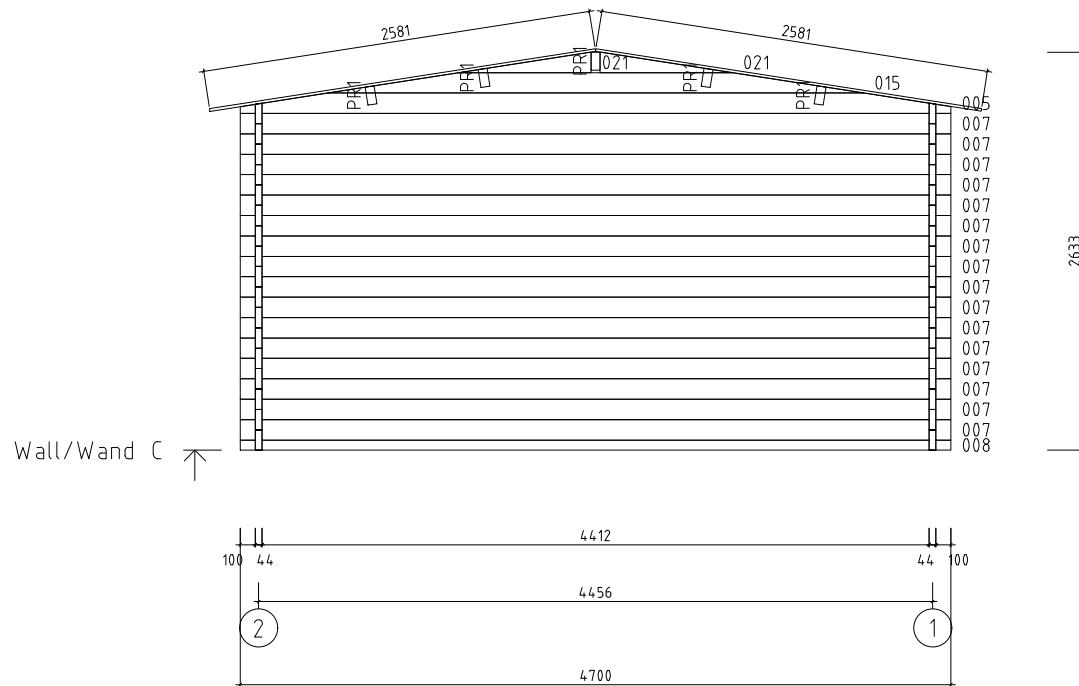

Rain strip / Wasserleiste

 www.hansa24.com	Name Garage B GV2 470x575 44		SKU G0182
	Drawing/Zeichnung Wall/Wand A		Format A4
Profile/Profil 4.4x13.5	Scale/Maßstab 1:50	Date 26.09.2023	

 www.hansa24.com	Name		Garage B GV2 470x575 44		SKU		G0182	
	Drawing/Zeichnung		Wall/Wand B			Format		A4
	Profile/Profil		4.4x13.5	Scale/Maßstab		1:50	Date	

 www.hansa24.com	Name		Garage B GV2 470x575 44		SKU		G0182	
	Drawing/Zeichnung		Wall/Wand C			Format		A4
	Profile/Profil	4.4x13.5	Scale/Maßstab	1:50	Date	26.09.2023		

	Name Garage B GV2 470x575 44		SKU G0182
	Drawing/Zeichnung Wall/Wand 1		Format A4
	Profile/Profil 4.4x13.5	Scale/Maßstab 1:50	Date 26.09.2023

Wall/Wand 2 ↗

 www.hansa24.com	Name		Garage B GV2 470x575 44		SKU		G0182	
	Drawing/Zeichnung		Wall/Wand 2		Format		A4	
	Profile/Profil		4.4x13.5	Scale/Maßstab		1:50	Date	