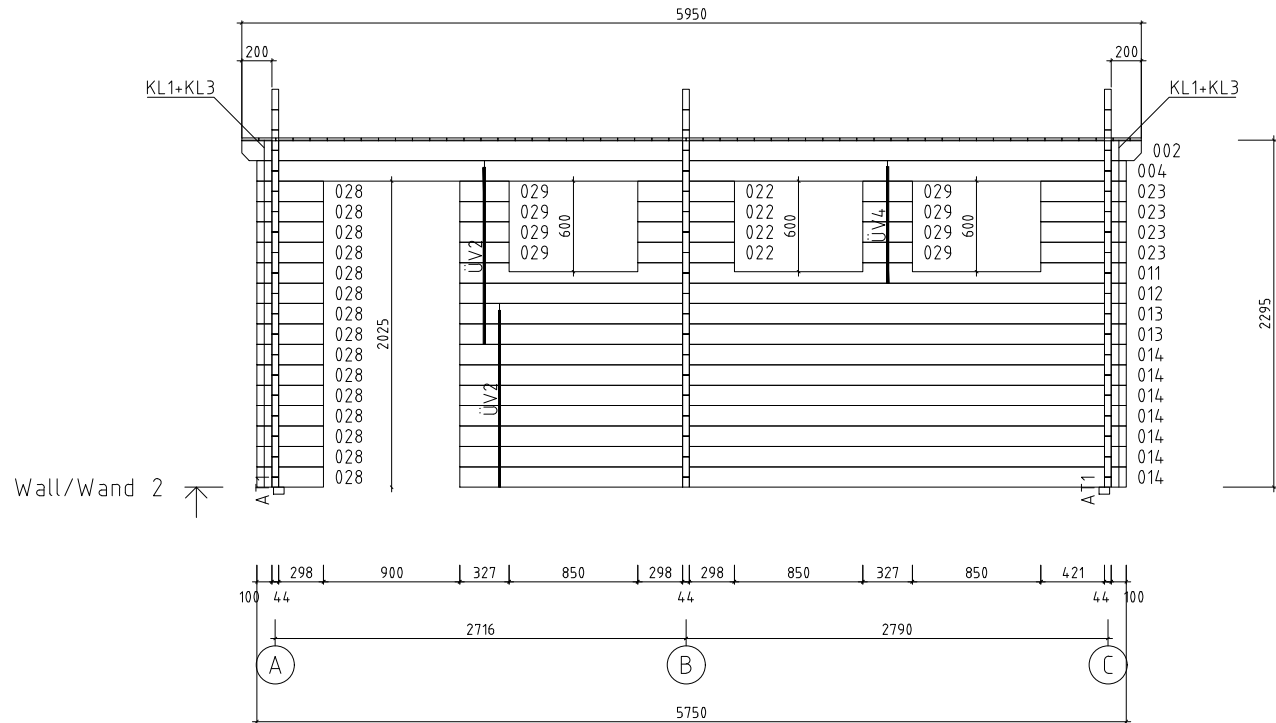

Rain strip / Wasserleiste

 www.hansa24.com	Name Garage B GV2 470x575 44		SKU G0182
	Drawing/Zeichnung Wall/Wand A		Format A4
Profile/Profil 4.4x13.5	Scale/Maßstab 1:50	Date 26.09.2023	

 www.hansa24.com	Name		Garage B GV2 470x575 44		SKU		G0182	
	Drawing/Zeichnung		Wall/Wand B			Format		A4
	Profile/Profil		4.4x13.5	Scale/Maßstab		1:50	Date	

 www.hansa24.com	Name		Garage B GV2 470x575 44		SKU		G0182	
	Drawing/Zeichnung		Wall/Wand C			Format		A4
	Profile/Profil	4.4x13.5	Scale/Maßstab	1:50	Date	26.09.2023		

	Name Garage B GV2 470x575 44		SKU G0182
	Drawing/Zeichnung Wall/Wand 1		Format A4
	Profile/Profil 4.4x13.5	Scale/Maßstab 1:50	Date 26.09.2023

Wall/Wand 2 ↗

 www.hansa24.com	Name		Garage B GV2 470x575 44		SKU		G0182	
	Drawing/Zeichnung		Wall/Wand 2		Format		A4	
	Profile/Profil		4.4x13.5	Scale/Maßstab		1:50	Date	