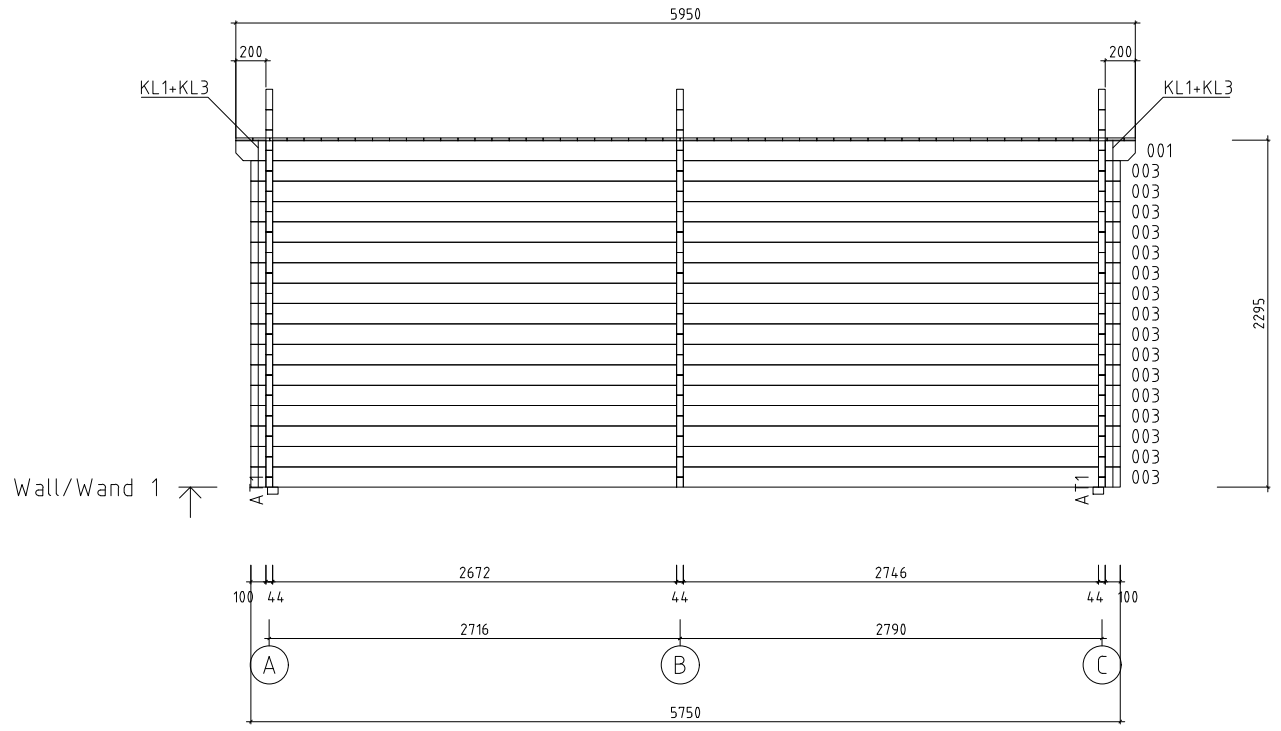

Rain strip / Wasserleiste

 www.hansa24.com	Name Garage B GV2 470x575 44		SKU G0182
	Drawing/Zeichnung Wall/Wand A		Format A4
Profile/Profil 4.4x13.5	Scale/Maßstab 1:50	Date 26.09.2023	

 www.hansa24.com	Name		Garage B GV2 470x575 44		SKU		G0182	
	Drawing/Zeichnung		Wall/Wand B			Format		A4
	Profile/Profil		4.4x13.5	Scale/Maßstab		1:50	Date	

 www.hansa24.com	Name		Garage B GV2 470x575 44		SKU		G0182	
	Drawing/Zeichnung		Wall/Wand C			Format		A4
	Profile/Profil	4.4x13.5	Scale/Maßstab	1:50	Date	26.09.2023		

	Name Garage B GV2 470x575 44		SKU G0182
	Drawing/Zeichnung Wall/Wand 1		Format A4
	Profile/Profil 4.4x13.5	Scale/Maßstab 1:50	Date 26.09.2023

Wall/Wand 2 ↗

 www.hansa24.com	Name		Garage B GV2 470x575 44		SKU		G0182	
	Drawing/Zeichnung		Wall/Wand 2		Format		A4	
	Profile/Profil		4.4x13.5	Scale/Maßstab		1:50	Date	