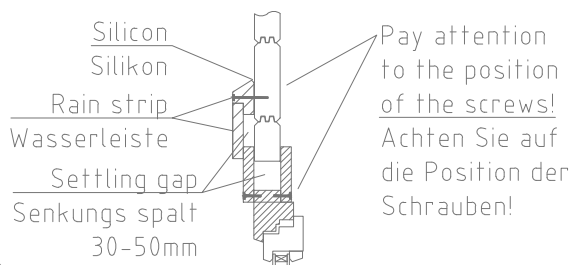

Rain strip / Wasserleiste

  www.hansa24.com	Name Garage B GV2 470x575 44		SKU G0182
	Drawing/Zeichnung Wall/Wand A		Format A4
Profile/Profil 4.4x13.5	Scale/Maßstab 1:50	Date 26.09.2023