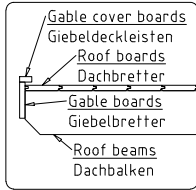

Name Garage B GV2 470x575 44		SKU G0182
	Drawing/Zeichnung Wall/Wand 1		Format A4
	Profile/Profil 4.4x13.5	Scale/Maßstab 1:50	Date 26.09.2023