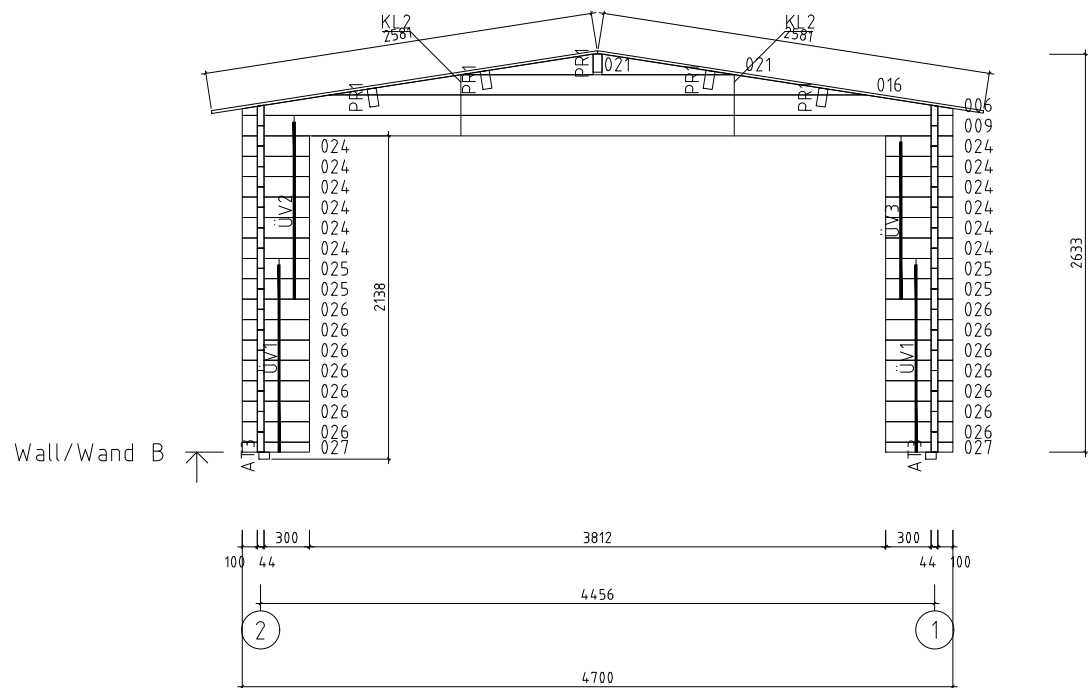

 www.hansa24.com	Name Garage B GV2 470x575 44		SKU G0182
	Drawing/Zeichnung Foundation plan_Lagerholzplan		Format A4
	Profile/Profil 4.4x13.5	Scale/Maßstab 1:50	Date 26.09.2023

Pos	Model Garage B GV2 470x575 44	Pcs	Profile (mm)	Length (mm)
	Notice! The gable pieces can be partly pre-assembled! Please notice - those differ from the description given in the specification list.			
	Achtung! Die Giebelbohlen können teilweise schon vormontiert sein! Bitte beachten - diese erscheinen nicht ganz so wie in der Teilleiste beschrieben.			
	✓ - Cut into length on site (if needed)! / Bitte selber anpassen (falls nötig)!			
007		1	44x135	4700
001		1	44x135	5950
002		1	44x135	5950
003		16	44x135	5750
004		1	44x135	5750
005		2	44x135	4700
006		1	44x135	4700
007		16	44x135	4700
008		1	44x68	4700
009		1	44x135	4700
010		1	44x135	4700
011		1	44x135	4409
012		1	44x135	4409
013		2	44x135	4409
014		7	44x135	4409
015		2	44x135	3544
016		1	44x135	3544
017		2	44x68	1160
018		14	44x135	1160
019		4	44x135	1160
020		12	44x135	1160
021		6	44x135	873
Kood	Garage B GV2 470x575 44	Materjal	File	Leht 1/6

Rain strip / Wasserleiste

 www.hansa24.com	Name Garage B GV2 470x575 44		SKU G0182
	Drawing/Zeichnung Wall/Wand A		Format A4
Profile/Profil 4.4x13.5	Scale/Maßstab 1:50	Date 26.09.2023	

 www.hansa24.com	Name		Garage B GV2 470x575 44		SKU		G0182	
	Drawing/Zeichnung		Wall/Wand B			Format		A4
	Profile/Profil		4.4x13.5	Scale/Maßstab		1:50	Date	

Wall/Wand 2 ↗

 www.hansa24.com	Name		Garage B GV2 470x575 44		SKU		G0182	
	Drawing/Zeichnung		Wall/Wand 2		Format		A4	
	Profile/Profil		4.4x13.5	Scale/Maßstab		1:50	Date	