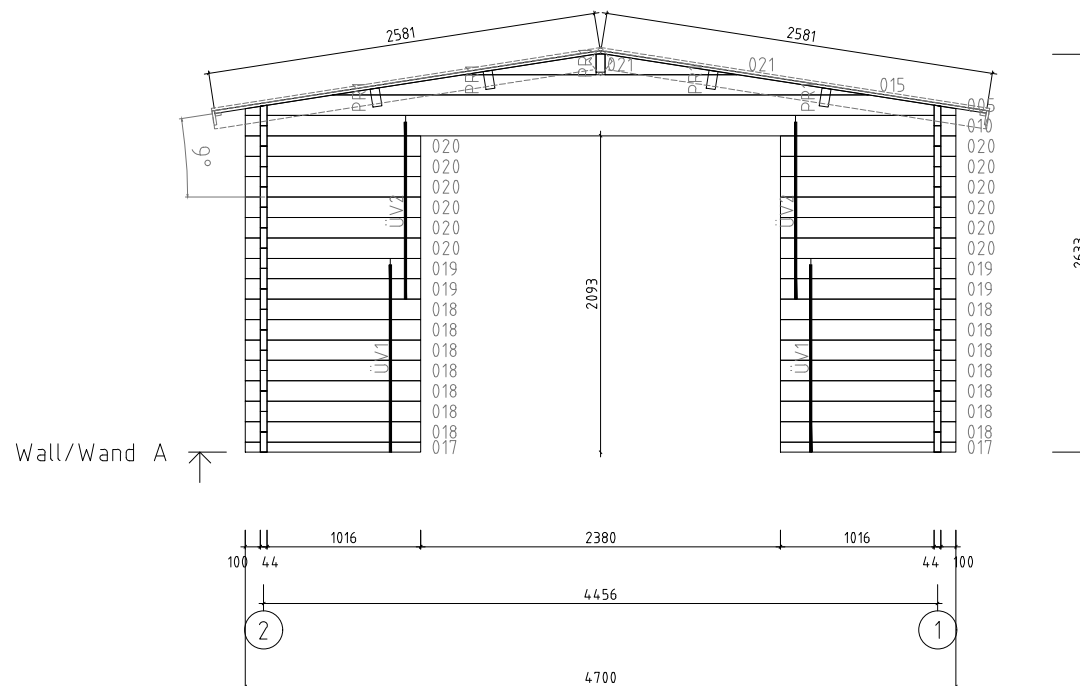

Rain strip / Wasserleiste

  www.hansa24.com	Name Garage B GV2 470x575 44		SKU G0182
	Drawing/Zeichnung Wall/Wand A		Format A4
Profile/Profil 4.4x13.5	Scale/Maßstab 1:50	Date 26.09.2023