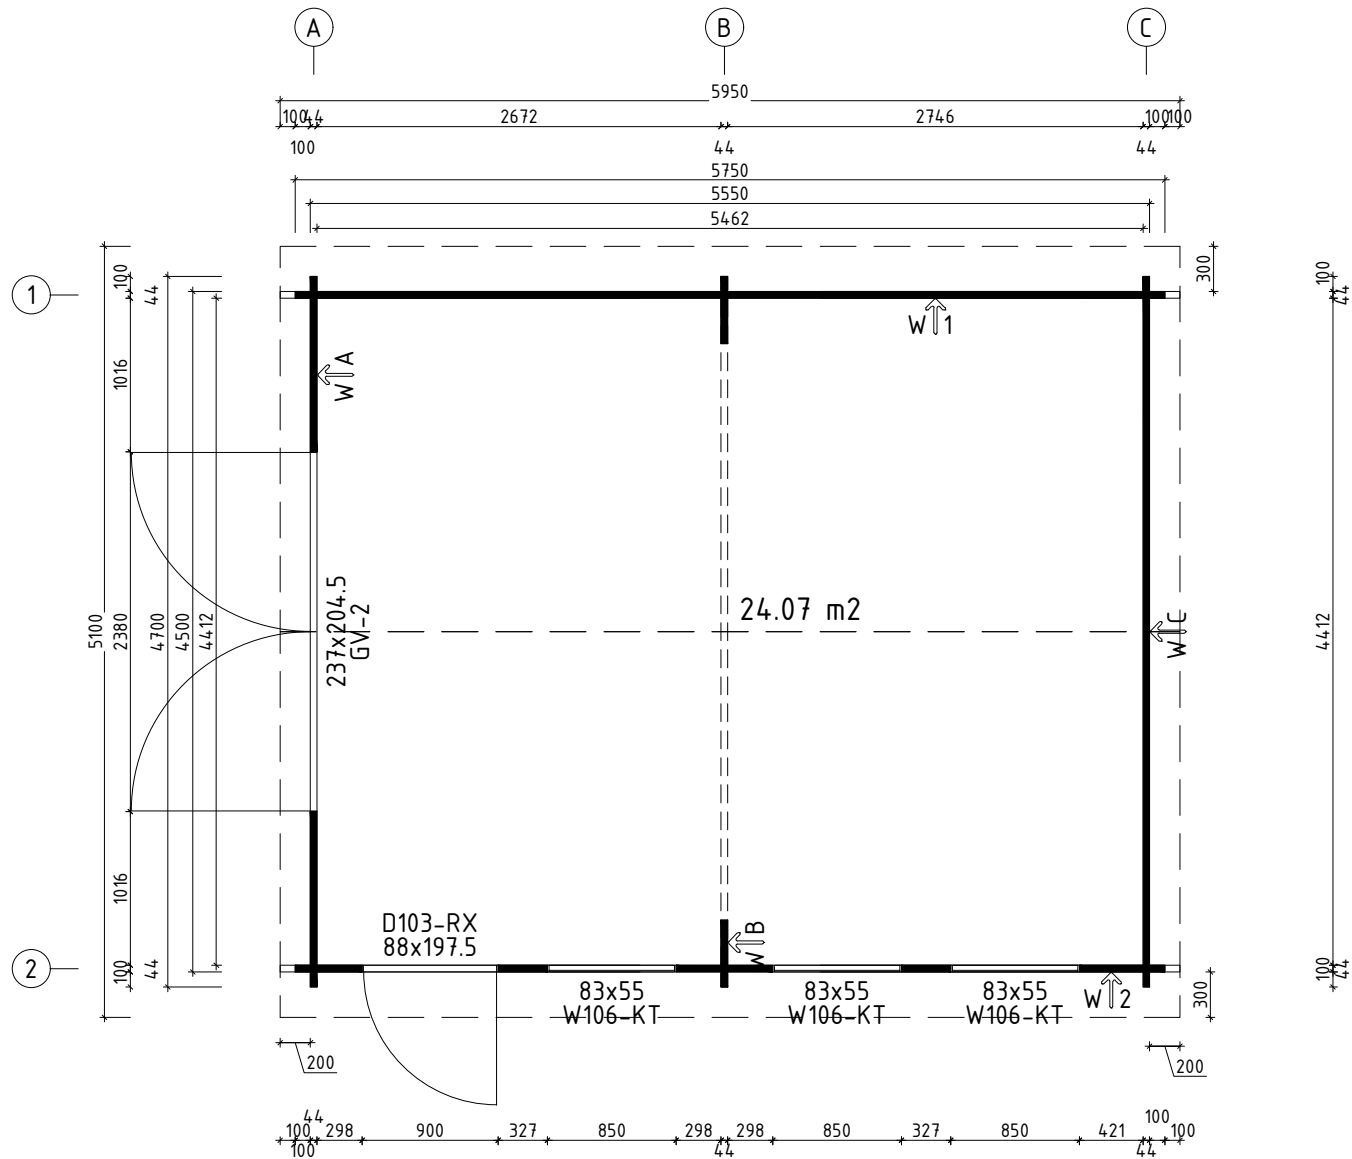

Name	Garage B GV2 470x575 44	SKU	G0182
Drawing/Zeichnung	3D	Format	
Profile/Profil	4.4x13.5	Scale/Maßstab	Date
			26.09.2023

 www.hansa24.com	Name Garage B GV2 470x575 44		SKU G0182
	Drawing/Zeichnung Plan_Grundplan		Format A4
	Profile/Profil 4.4x13.5	Scale/Maßstab 1:50	Date 26.09.2023

 www.hansa24.com	Name Garage B GV2 470x575 44		SKU G0182
	Drawing/Zeichnung Foundation plan_Lagerholzplan		Format A4
	Profile/Profil 4.4x13.5	Scale/Maßstab 1:50	Date 26.09.2023

Pos	Model Garage B GV2 470x575 44	Pcs	Profile (mm)	Length (mm)
	Notice! The gable pieces can be partly pre-assembled! Please notice - those differ from the description given in the specification list.			
	Achtung! Die Giebelbohlen können teilweise schon vormontiert sein! Bitte beachten - diese erscheinen nicht ganz so wie in der Teilleiste beschrieben.			
	✓ - Cut into length on site (if needed)! / Bitte selber anpassen (falls nötig)!			
007		1	44x135	4700
001		1	44x135	5950
002		1	44x135	5950
003		16	44x135	5750
004		1	44x135	5750
005		2	44x135	4700
006		1	44x135	4700
007		16	44x135	4700
008		1	44x68	4700
009		1	44x135	4700
010		1	44x135	4700
011		1	44x135	4409
012		1	44x135	4409
013		2	44x135	4409
014		7	44x135	4409
015		2	44x135	3544
016		1	44x135	3544
017		2	44x68	1160
018		14	44x135	1160
019		4	44x135	1160
020		12	44x135	1160
021		6	44x135	873
Kood	Garage B GV2 470x575 44	Materjal	File	Leht 1/6

Rain strip / Wasserleiste

 www.hansa24.com	Name Garage B GV2 470x575 44		SKU G0182
	Drawing/Zeichnung Wall/Wand A		Format A4
Profile/Profil 4.4x13.5	Scale/Maßstab 1:50	Date 26.09.2023	

 www.hansa24.com	Name		Garage B GV2 470x575 44		SKU		G0182	
	Drawing/Zeichnung		Wall/Wand B			Format		A4
	Profile/Profil		4.4x13.5	Scale/Maßstab		1:50	Date	

Wall/Wand 2 ↗

 www.hansa24.com	Name		Garage B GV2 470x575 44		SKU		G0182	
	Drawing/Zeichnung		Wall/Wand 2		Format		A4	
	Profile/Profil		4.4x13.5	Scale/Maßstab		1:50	Date	