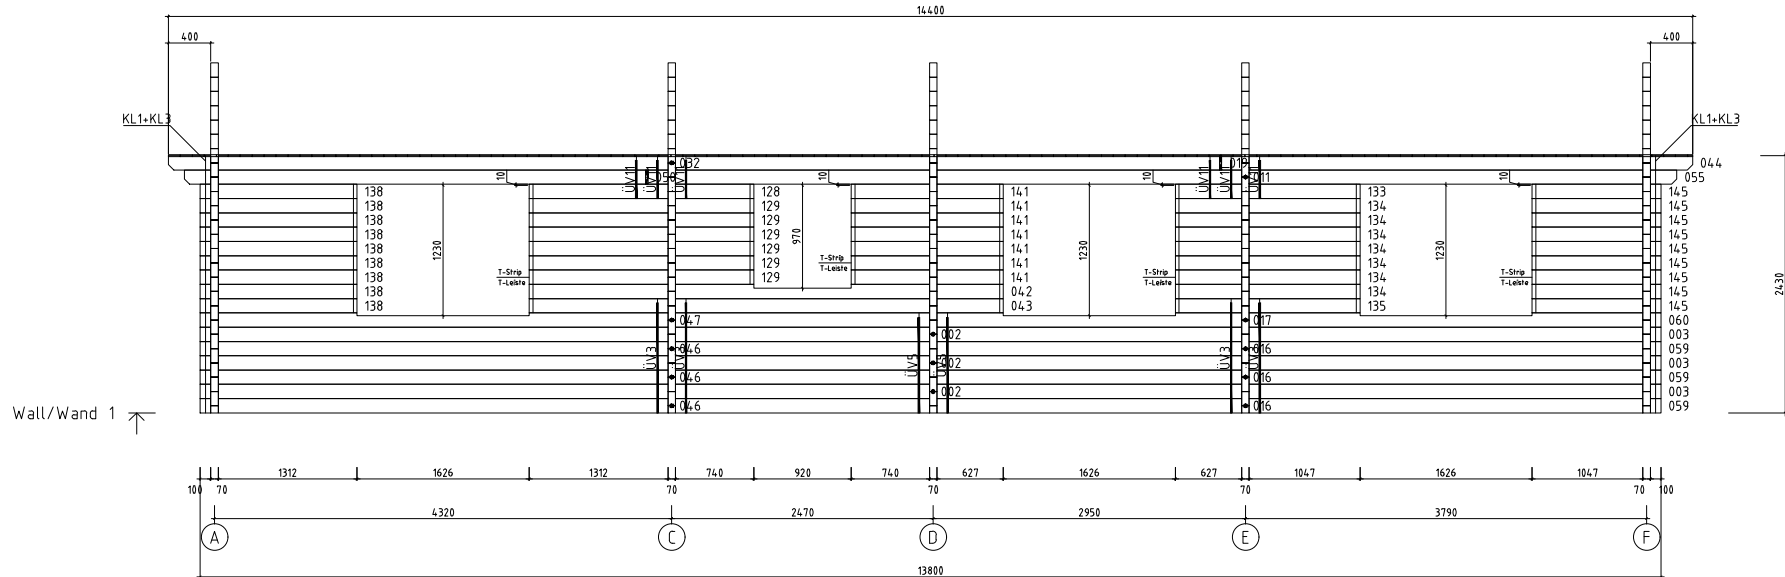

- Gable cover boards
  Giebeldeckleisten
- Roof boards
  Dachbretter
- Gable boards
  Giebelbretter
- Roof beams
  Dachbalken

 www.hansa24.com	Name Hansa Holiday G 780x1380 70		SKU G0238
	Drawing/Zeichnung Wall/Wand 1		Format A3
	Profile/Profil 7x13.5	Scale/Maßstab 1:50	Date 13.02.2023