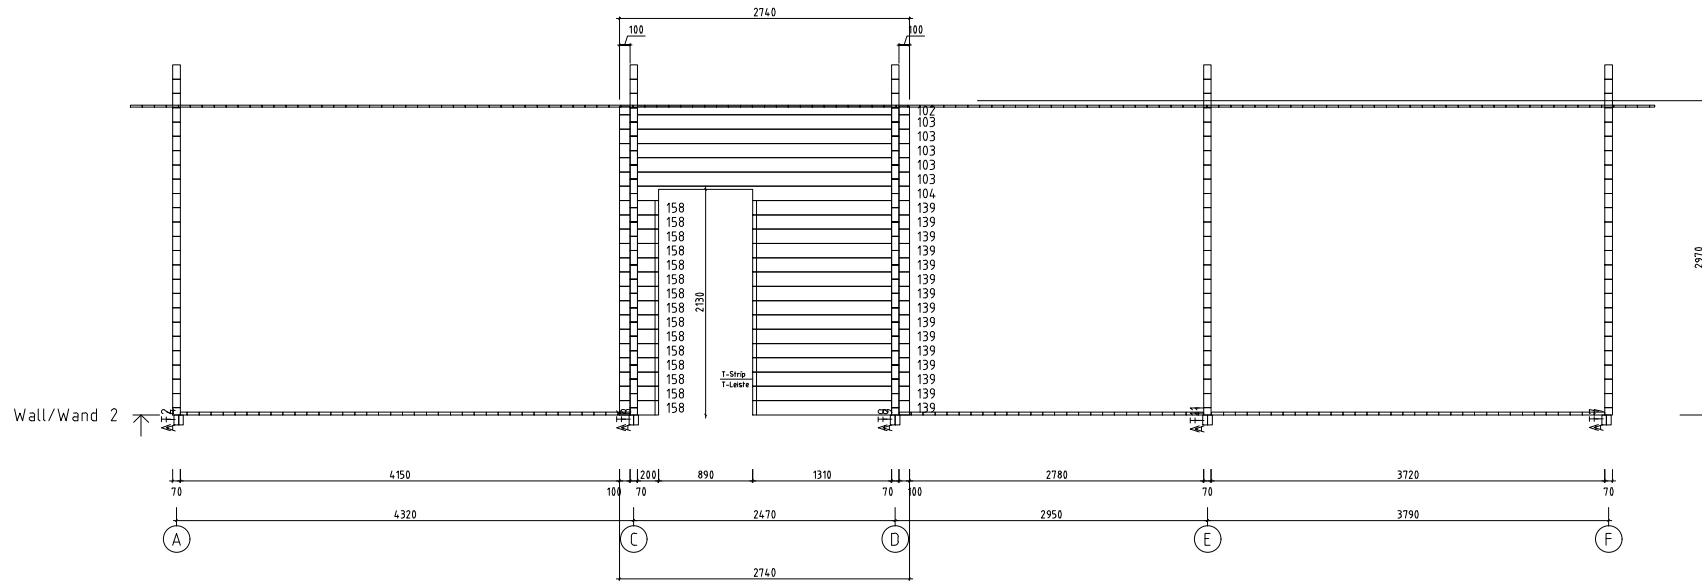

 www.hansa24.com	Name		Hansa Holiday G 780x1380 70		SKU		G0238		
	Drawing/Zeichnung			Wall/Wand C			Format		A4
	Profile/Profil		7x13.5	Scale/Maßstab		1:50	Date		13.02.2023

 www.hansa24.com	Name		Hansa Holiday G 780x1380 70		SKU		G0238	
	Drawing/Zeichnung		Wall/Wand D			Format		A4
	Profile/Profil		7x13.5	Scale/Maßstab		1:50	Date	

 www.hansa24.com	Name Hansa Holiday G 780x1380 70		SKU G0238
	Drawing/Zeichnung Wall/Wand E		Format A4
	Profile/Profil 7x13.5	Scale/Maßstab 1:50	Date 13.02.2023

 www.hansa24.com	Name		Hansa Holiday G 780x1380 70		SKU		G0238				
	Drawing/Zeichnung		Wall/Wand F				Format		A4		
	Profile/Profil		7x13.5		Scale/Maßstab		1:50		Date		13.02.2023

- Gable cover boards
Giebeldeckleisten
- Roof boards
Dachbretter
- Gable boards
Giebelbretter
- Roof beams
Dachbalken

 www.hansa24.com	Name Hansa Holiday G 780x1380 70		SKU G0238
	Drawing/Zeichnung Wall/Wand 1		Format A3
	Profile/Profil 7x13.5	Scale/Maßstab 1:50	Date 13.02.2023

 www.hansa24.com	Name Hansa Holiday G 780x1380 70		SKU G0238
	Drawing/Zeichnung Wall/Wand 2		Format A3
	Profile/Profil 7x13.5	Scale/Maßstab 1:50	Date 13.02.2023

 www.hansa24.com	Name Hansa Holiday G 780x1380 70		SKU G0238
	Drawing/Zeichnung Wall/Wand 3		Format A3
	Profile/Profil 7x13.5	Scale/Maßstab 1:50	Date 13.02.2023