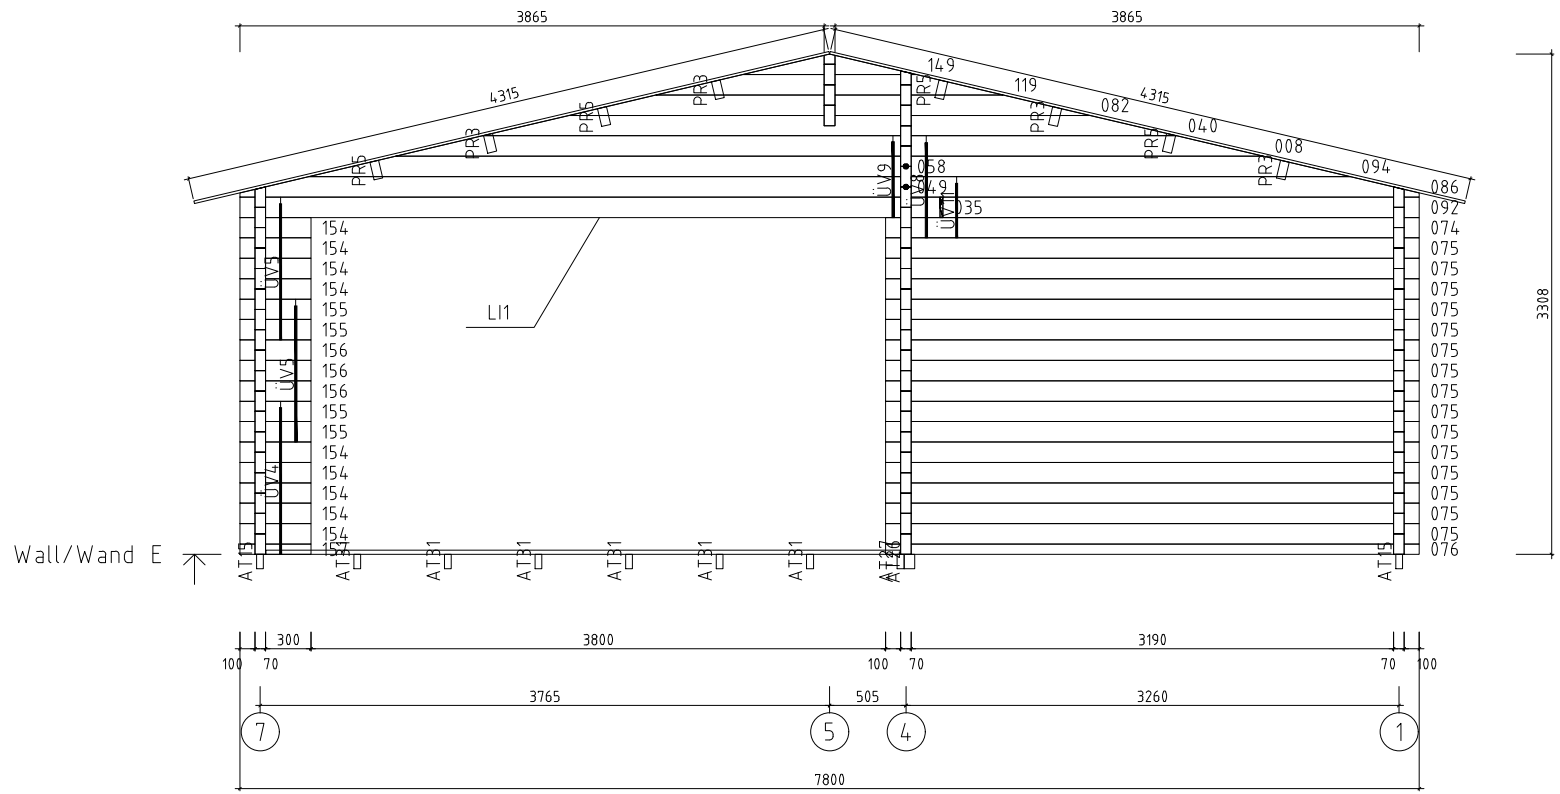

Wall/Wand A

Name	Hansa Holiday G 780x1380 70	SKU	G0238
Drawing/Zeichnung	Wall/Wand A	Format	A4
Profile/Profil	7x13.5	Scale/Maßstab	1:50
Date	13.02.2023		

 www.hansa24.com	Name Hansa Holiday G 780x1380 70		SKU G0238
	Drawing/Zeichnung Wall/Wand B		Format A4
	Profile/Profil 7x13.5	Scale/Maßstab 1:50	Date 13.02.2023

 www.hansa24.com	Name		Hansa Holiday G 780x1380 70		SKU		G0238		
	Drawing/Zeichnung			Wall/Wand C			Format		A4
	Profile/Profil		7x13.5	Scale/Maßstab		1:50	Date		13.02.2023

 www.hansa24.com	Name		Hansa Holiday G 780x1380 70		SKU		G0238	
	Drawing/Zeichnung		Wall/Wand D			Format		A4
	Profile/Profil		7x13.5	Scale/Maßstab		1:50	Date	

 www.hansa24.com	Name Hansa Holiday G 780x1380 70		SKU G0238
	Drawing/Zeichnung Wall/Wand E		Format A4
	Profile/Profil 7x13.5	Scale/Maßstab 1:50	Date 13.02.2023

 www.hansa24.com	Name		Hansa Holiday G 780x1380 70		SKU		G0238				
	Drawing/Zeichnung		Wall/Wand F				Format		A4		
	Profile/Profil		7x13.5		Scale/Maßstab		1:50		Date		13.02.2023

 www.hansa24.com	Name	Hansa Holiday G 780x1380 70		SKU	G0238	
	Drawing/Zeichnung	Wall/Wand 6			Format	A3
	Profile/Profil	7x13.5	Scale/Maßstab	1:50	Date	13.02.2023

Wall/Wand 7 ↗

 www.hansa24.com	Name Hansa Holiday G 780x1380 70		SKU G0238
	Drawing/Zeichnung Wall/Wand 7		Format A3
	Profile/Profil 7x13.5	Scale/Maßstab 1:50	Date 13.02.2023