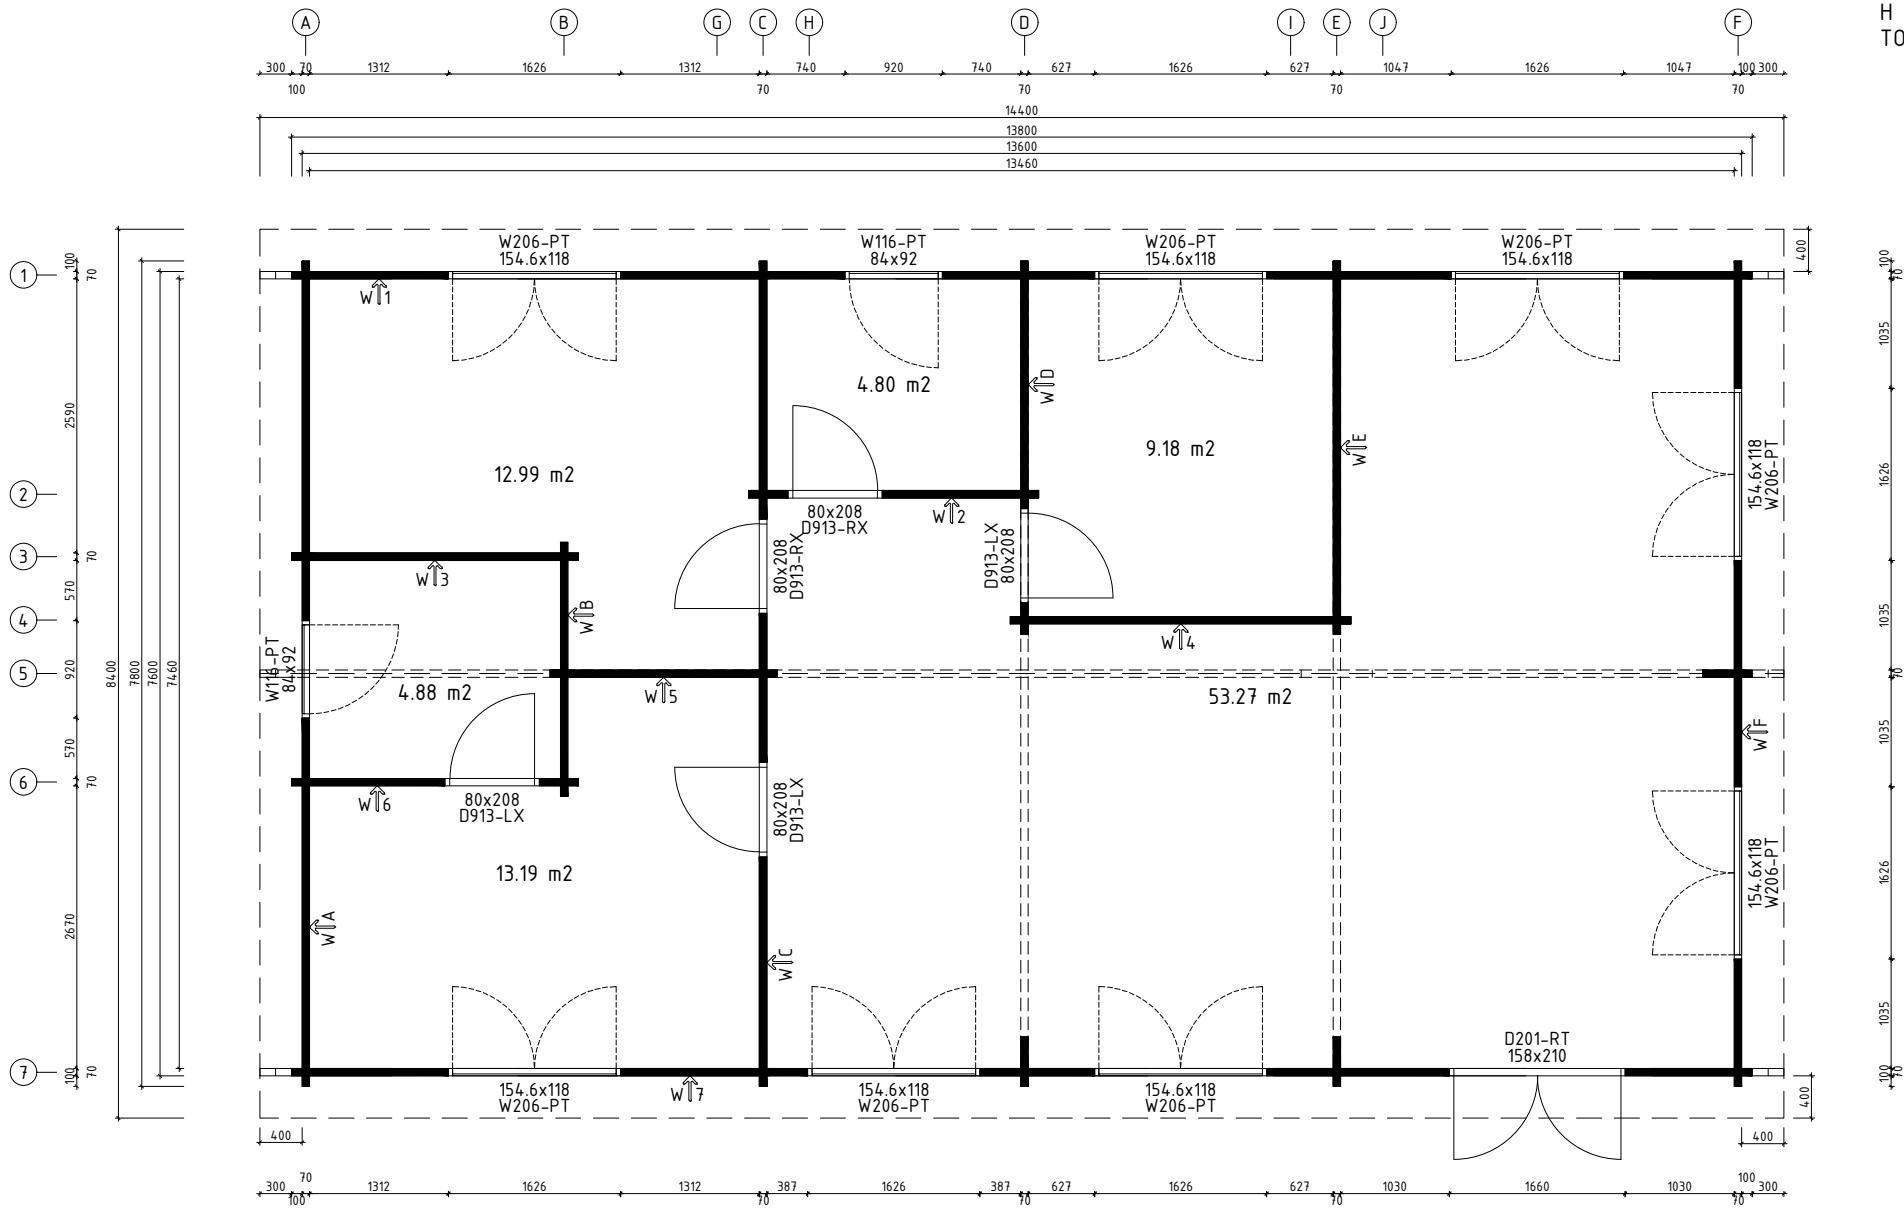

Name	Hansa Holiday G 780x1380 70		SKU	G0238
Drawing/Zeichnung	3D		Format	A3
Profile/Profil	7x13.5	Scale/Maßstab	Date	13.02.2023

H = 1.790 m
TOTAL: 98.30 m²

	Name Hansa Holiday G 780x1380 70		SKU G0238
	Drawing/Zeichnung Plan_Grundplan		Format A3
	Profile/Profil 7x13.5	Scale/Maßstab 1:50	Date 13.02.2023

 www.hansa24.com	Name	Hansa Holiday G 780x1380 70	SKU	G0238	
	Drawing/Zeichnung	Foundation plan_Lagerholzplan		Format	A3
	Profile/Profil	7x13.5	Scale/Maßstab	1:50	Date

Pos	Model Hansa Holiday G 780x1380 70	Pcs	Profile (mm)	Length (mm)
	Notice! The gable pieces can be partly pre-assembled! Please notice - those differ from the description given in the specification list.			
	Achtung! Die Giebelbohlen können teilweise schon vormontiert sein! Bitte beachten - diese erscheinen nicht ganz so wie in der Teilleiste beschrieben.			
002	spare log/Ersatzteile	1	70x135	6925
001		1	70x135	6925
002		6	70x135	6925
003		3	70x135	6875
004		1	70x135	6840
005		3	70x135	6485
006		1	70x135	5738
007		1	70x135	5738
008		1	70x135	5738
009		1	70x135	5738
010		1	70x135	5738
011		2	70x135	5665
012		1	70x135	5665
013		1	70x135	5595
014		1	70x135	5595
015		1	70x68	5420
016		3	70x135	5420
017		1	70x135	5420
018		1	70x135	5195
019		1	70x135	5195
020		1	70x135	5138
021		2	70x135	5005
022		1	70x135	5005
023		1	70x135	5005
024		2	70x135	5005
025		1	70x135	4925
Kood	Hansa Holiday G 780x1380 70	Materjal	File	Leht 1/16

Wall/Wand A

Name	Hansa Holiday G 780x1380 70	SKU	G0238
Drawing/Zeichnung	Wall/Wand A	Format	A4
Profile/Profil	7x13.5	Scale/Maßstab	1:50
Date	13.02.2023		

 www.hansa24.com	Name Hansa Holiday G 780x1380 70		SKU G0238
	Drawing/Zeichnung Wall/Wand B		Format A4
	Profile/Profil 7x13.5	Scale/Maßstab 1:50	Date 13.02.2023