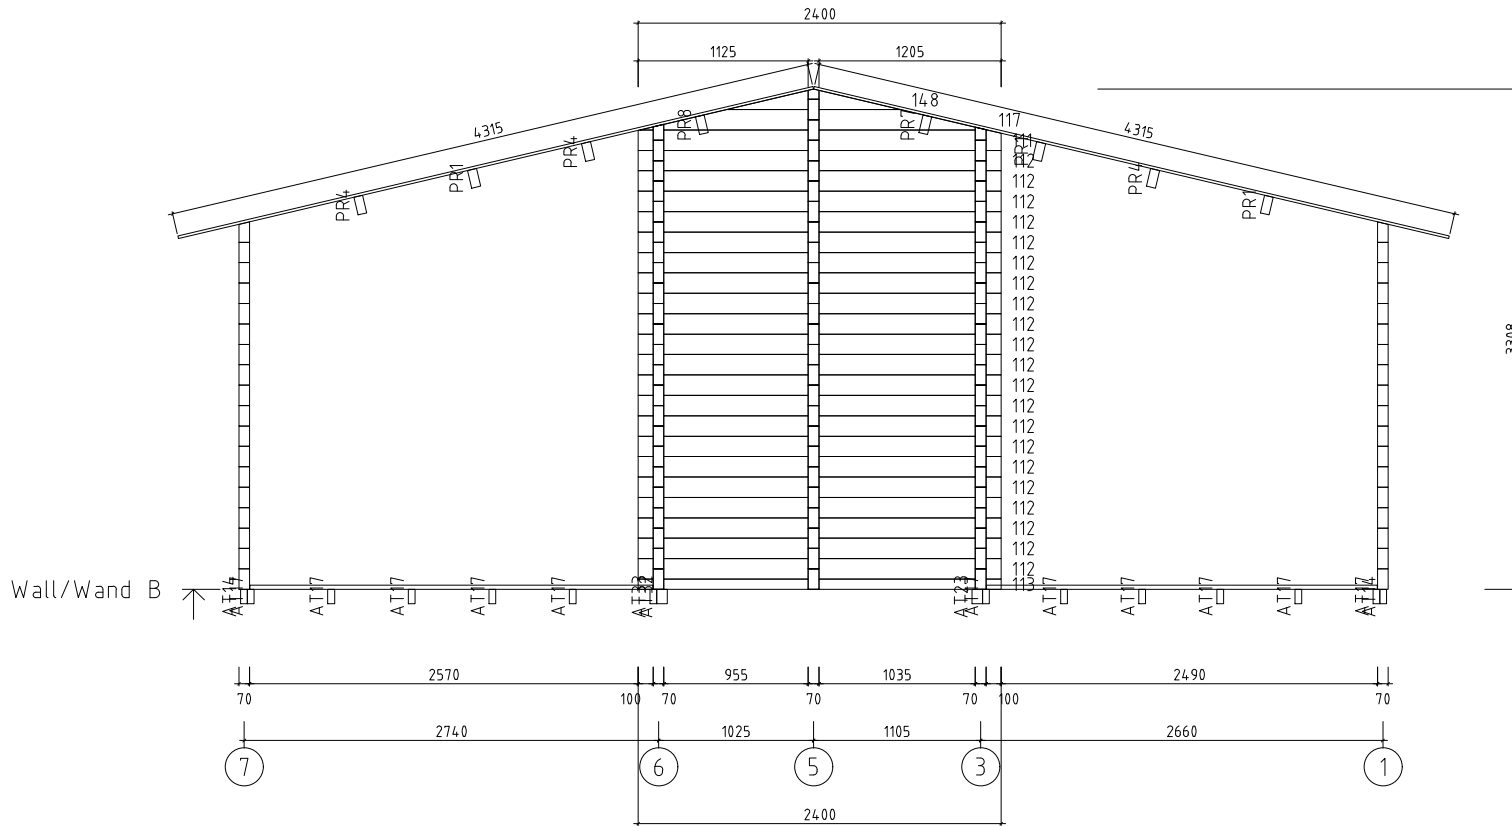

Pos	Model Hansa Holiday G 780x1380 70	Pcs	Profile (mm)	Length (mm)
	<p>DOOR 800x2080 D0-170L-XXX-08002080</p>  <p>800 2080</p> <p>D913-LX Left handed - DIN rechts Opens outside - Öffnet aussen</p>	3		
KR-0 3524	Screws - Schrauben 3.5x45 C3 for door and window trims - für Tür- und Fensterleisten		78	

Pos	Model Hansa Holiday G 780x1380 70	Pcs	Profile (mm)	Length (mm)
	DOOR 800x2080 D0-I70R-XXX-08002080  800 2080 <u>D913-RX</u> Right handed - DIN rechts Opens outside - Öffnet aussen	2		
KR-0 3524	Screws - Schrauben 3.5x45 C3 for door and window trims - für Tür- und Fensterleisten	52	←	
Kood	Hansa Holiday G 780x1380 70	Materjal	File	Leht 15/16

Wall/Wand A

Name	Hansa Holiday G 780x1380 70	SKU	G0238
Drawing/Zeichnung	Wall/Wand A	Format	A4
Profile/Profil	7x13.5	Scale/Maßstab	1:50
Date	13.02.2023		

 www.hansa24.com	Name Hansa Holiday G 780x1380 70		SKU G0238
	Drawing/Zeichnung Wall/Wand B		Format A4
	Profile/Profil 7x13.5	Scale/Maßstab 1:50	Date 13.02.2023

 www.hansa24.com	Name		Hansa Holiday G 780x1380 70		SKU		G0238		
	Drawing/Zeichnung			Wall/Wand C			Format		A4
	Profile/Profil		7x13.5	Scale/Maßstab		1:50	Date		13.02.2023

 www.hansa24.com	Name		Hansa Holiday G 780x1380 70		SKU		G0238	
	Drawing/Zeichnung		Wall/Wand D			Format		A4
	Profile/Profil		7x13.5	Scale/Maßstab		1:50	Date	