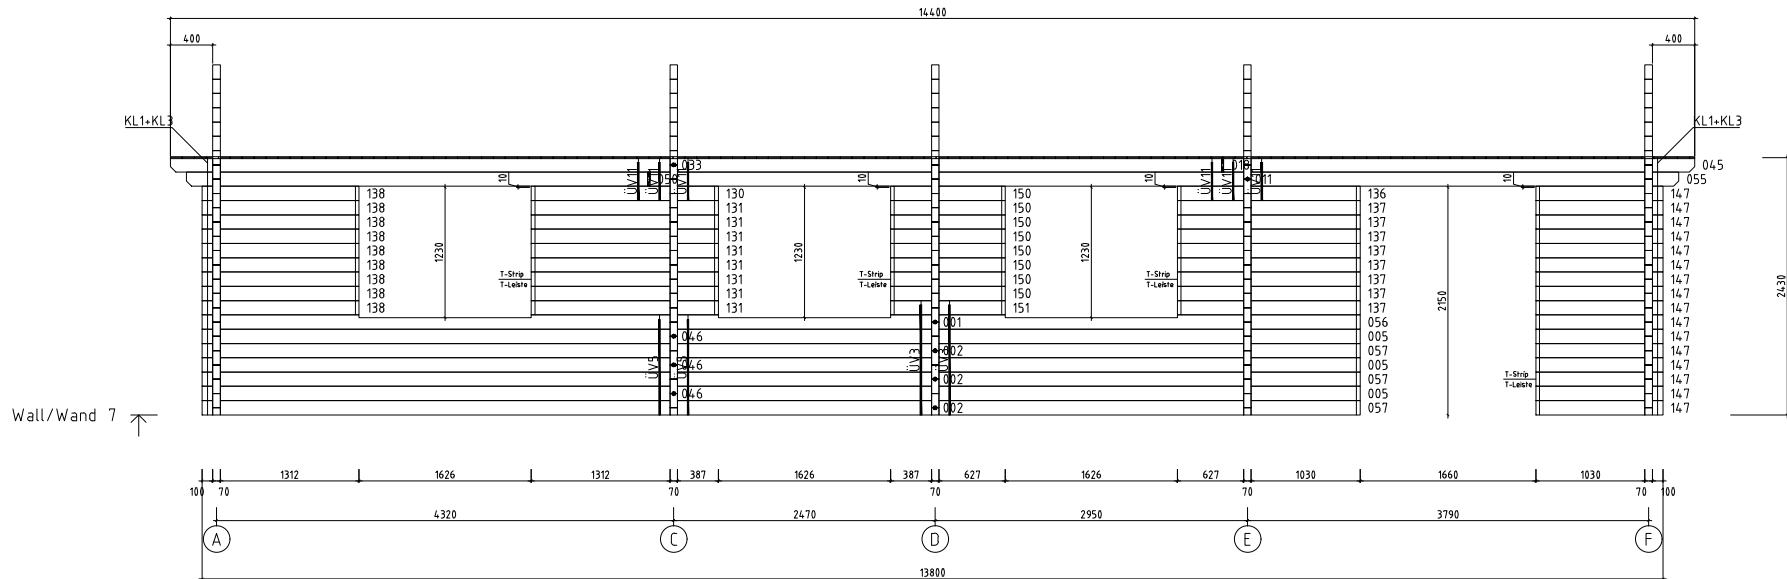

- Gable cover boards
Giebeldeckleisten
- Roof boards
Dachbretter
- Gable boards
Giebelbretter
- Roof beams
Dachbalken

 www.hansa24.com	Name Hansa Holiday G 780x1380 70		SKU G0238
	Drawing/Zeichnung Wall/Wand 1		Format A3
	Profile/Profil 7x13.5	Scale/Maßstab 1:50	Date 13.02.2023

 www.hansa24.com	Name Hansa Holiday G 780x1380 70		SKU G0238
	Drawing/Zeichnung Wall/Wand 2		Format A3
	Profile/Profil 7x13.5	Scale/Maßstab 1:50	Date 13.02.2023

 www.hansa24.com	Name Hansa Holiday G 780x1380 70		SKU G0238
	Drawing/Zeichnung Wall/Wand 3		Format A3
	Profile/Profil 7x13.5	Scale/Maßstab 1:50	Date 13.02.2023

 www.hansa24.com	Name Hansa Holiday G 780x1380 70		SKU G0238
	Drawing/Zeichnung Wall/Wand 4		Format A3
	Profile/Profil 7x13.5	Scale/Maßstab 1:50	Date 13.02.2023

 www.hansa24.com	Name Hansa Holiday G 780x1380 70		SKU G0238
	Drawing/Zeichnung Wall/Wand 5		Format A3
	Profile/Profil 7x13.5	Scale/Maßstab 1:50	Date 13.02.2023

 www.hansa24.com	Name	Hansa Holiday G 780x1380 70		SKU	G0238	
	Drawing/Zeichnung	Wall/Wand 6			Format	A3
	Profile/Profil	7x13.5	Scale/Maßstab	1:50	Date	13.02.2023

Wall/Wand 7 ↗

 www.hansa24.com	Name Hansa Holiday G 780x1380 70		SKU G0238
	Drawing/Zeichnung Wall/Wand 7		Format A3
	Profile/Profil 7x13.5	Scale/Maßstab 1:50	Date 13.02.2023