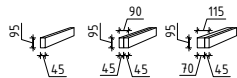

Name	Hansa Holiday G 780x1380 70		SKU	G0238
Drawing/Zeichnung	3D		Format	A3
Profile/Profil	7x13.5	Scale/Maßstab	Date	13.02.2023

H = 1.790 m
TOTAL: 98.30 m²

	Name Hansa Holiday G 780x1380 70		SKU G0238
	Drawing/Zeichnung Plan_Grundplan		Format A3
	Profile/Profil 7x13.5	Scale/Maßstab 1:50	Date 13.02.2023