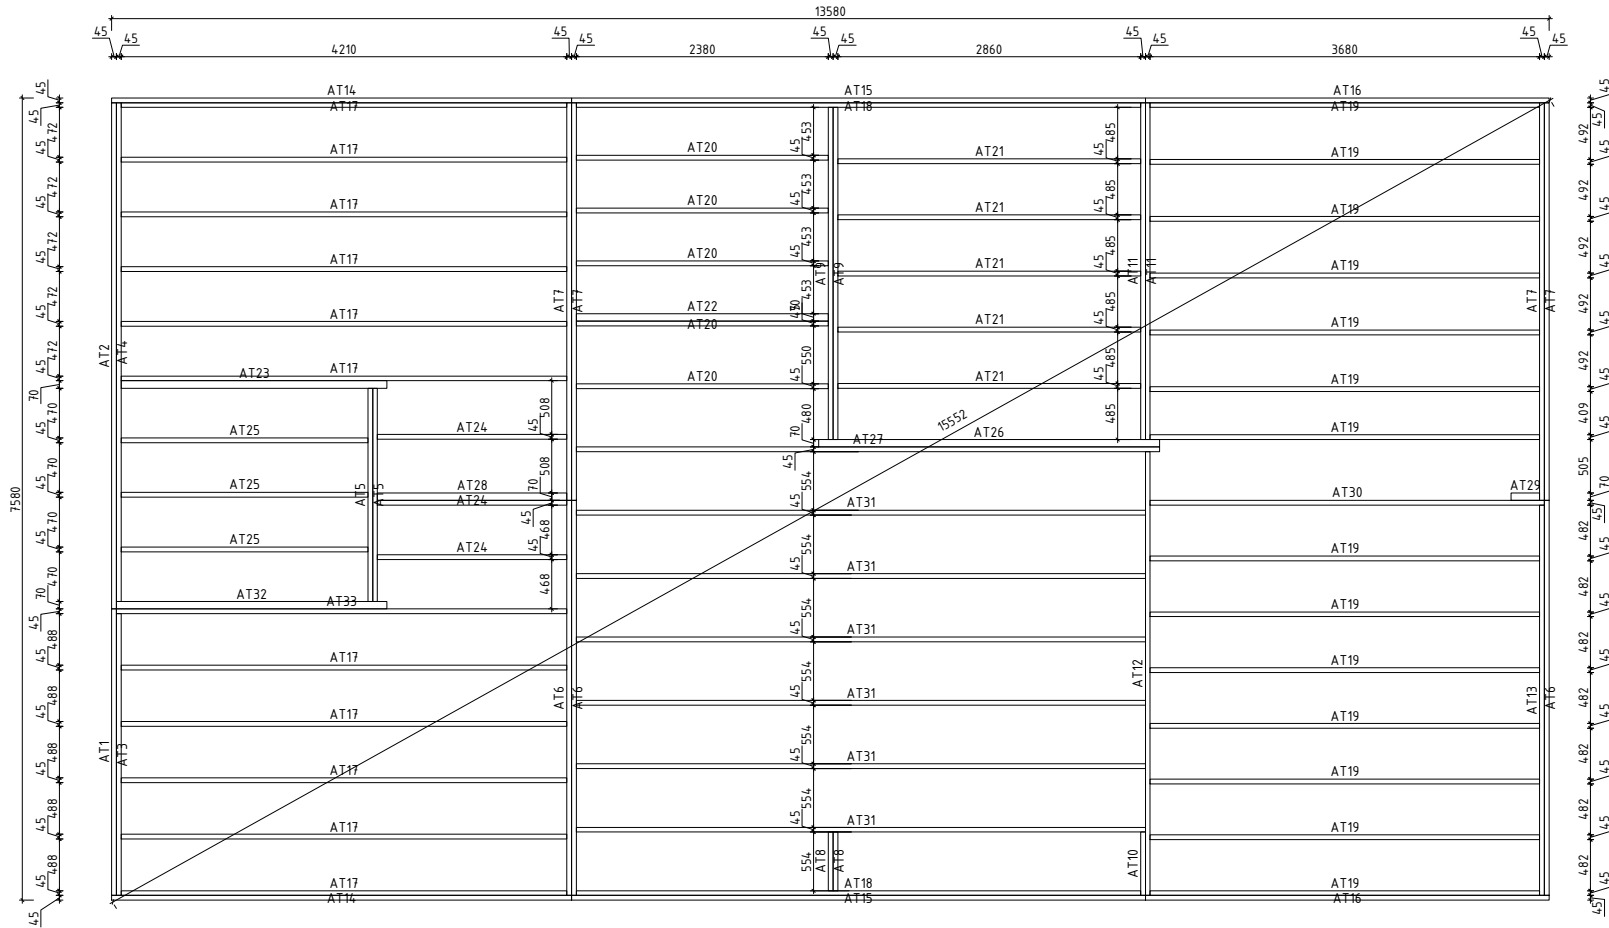

Name	Hansa Holiday G 780x1380 70		SKU	G0238
Drawing/Zeichnung	3D		Format	A3
Profile/Profil	7x13.5	Scale/Maßstab	Date	13.02.2023

H = 1.790 m
TOTAL: 98.30 m²

	Name Hansa Holiday G 780x1380 70		SKU G0238
	Drawing/Zeichnung Plan_Grundplan		Format A3
	Profile/Profil 7x13.5	Scale/Maßstab 1:50	Date 13.02.2023

 www.hansa24.com	Name	Hansa Holiday G 780x1380 70	SKU	G0238	
	Drawing/Zeichnung	Foundation plan_Lagerholzplan		Format	A3
	Profile/Profil	7x13.5	Scale/Maßstab	1:50	Date

Pos	Model Hansa Holiday G 780x1380 70	Pcs	Profile (mm)	Length (mm)
	Notice! The gable pieces can be partly pre-assembled! Please notice - those differ from the description given in the specification list.			
	Achtung! Die Giebelbohlen können teilweise schon vormontiert sein! Bitte beachten - diese erscheinen nicht ganz so wie in der Teilleiste beschrieben.			
002	spare log/Ersatzteile	1	70x135	6925
001		1	70x135	6925
002		6	70x135	6925
003		3	70x135	6875
004		1	70x135	6840
005		3	70x135	6485
006		1	70x135	5738
007		1	70x135	5738
008		1	70x135	5738
009		1	70x135	5738
010		1	70x135	5738
011		2	70x135	5665
012		1	70x135	5665
013		1	70x135	5595
014		1	70x135	5595
015		1	70x68	5420
016		3	70x135	5420
017		1	70x135	5420
018		1	70x135	5195
019		1	70x135	5195
020		1	70x135	5138
021		2	70x135	5005
022		1	70x135	5005
023		1	70x135	5005
024		2	70x135	5005
025		1	70x135	4925
Kood	Hansa Holiday G 780x1380 70	Materjal	File	Leht 1/16