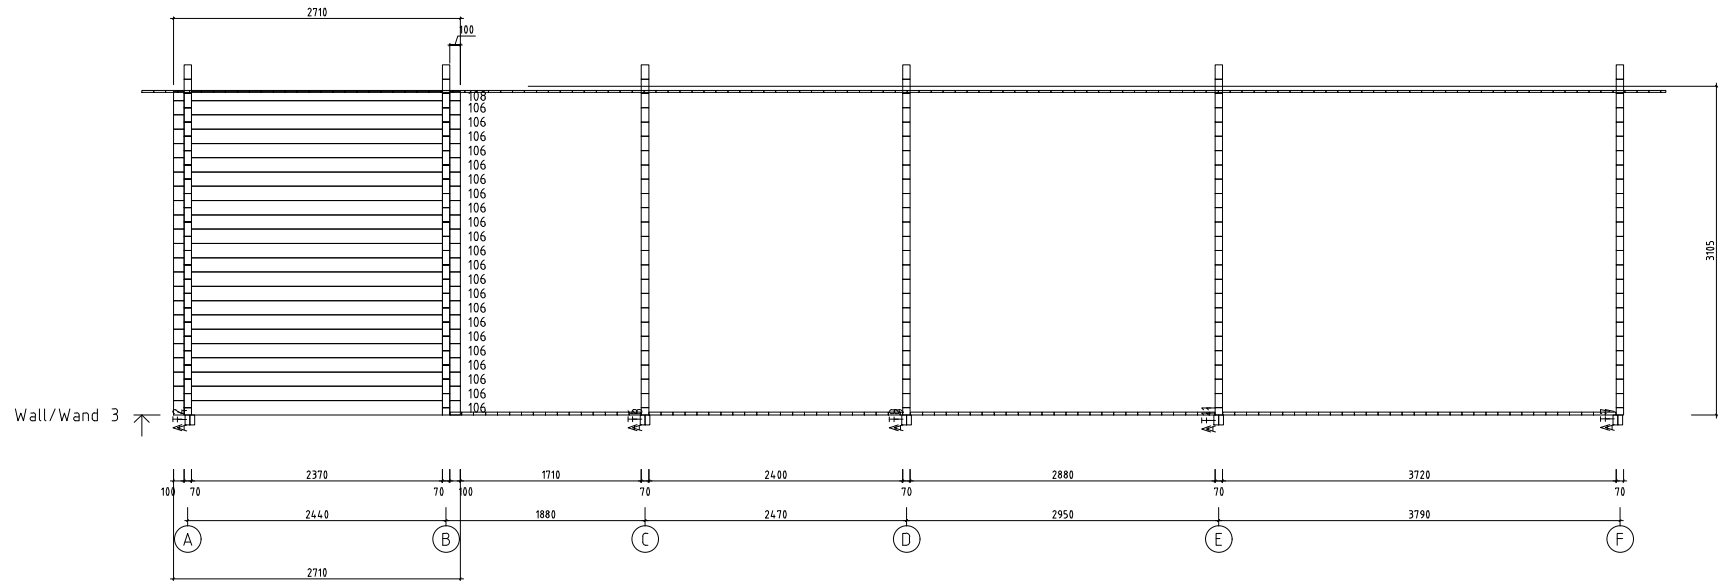

 www.hansa24.com	Name		Hansa Holiday G 780x1380 70		SKU		G0238		
	Drawing/Zeichnung			Wall/Wand C			Format		A4
	Profile/Profil		7x13.5	Scale/Maßstab		1:50	Date		13.02.2023

 www.hansa24.com	Name		Hansa Holiday G 780x1380 70		SKU		G0238	
	Drawing/Zeichnung		Wall/Wand D			Format		A4
	Profile/Profil		7x13.5	Scale/Maßstab		1:50	Date	

 www.hansa24.com	Name Hansa Holiday G 780x1380 70		SKU G0238
	Drawing/Zeichnung Wall/Wand E		Format A4
	Profile/Profil 7x13.5	Scale/Maßstab 1:50	Date 13.02.2023

 www.hansa24.com	Name		Hansa Holiday G 780x1380 70		SKU		G0238				
	Drawing/Zeichnung		Wall/Wand F				Format		A4		
	Profile/Profil		7x13.5		Scale/Maßstab		1:50		Date		13.02.2023

- Gable cover boards
Giebeldeckleisten
- Roof boards
Dachbretter
- Gable boards
Giebelbretter
- Roof beams
Dachbalken

 www.hansa24.com	Name Hansa Holiday G 780x1380 70		SKU G0238
	Drawing/Zeichnung Wall/Wand 1		Format A3
	Profile/Profil 7x13.5	Scale/Maßstab 1:50	Date 13.02.2023

 www.hansa24.com	Name Hansa Holiday G 780x1380 70		SKU G0238
	Drawing/Zeichnung Wall/Wand 2		Format A3
	Profile/Profil 7x13.5	Scale/Maßstab 1:50	Date 13.02.2023

 www.hansa24.com	Name Hansa Holiday G 780x1380 70		SKU G0238
	Drawing/Zeichnung Wall/Wand 3		Format A3
	Profile/Profil 7x13.5	Scale/Maßstab 1:50	Date 13.02.2023