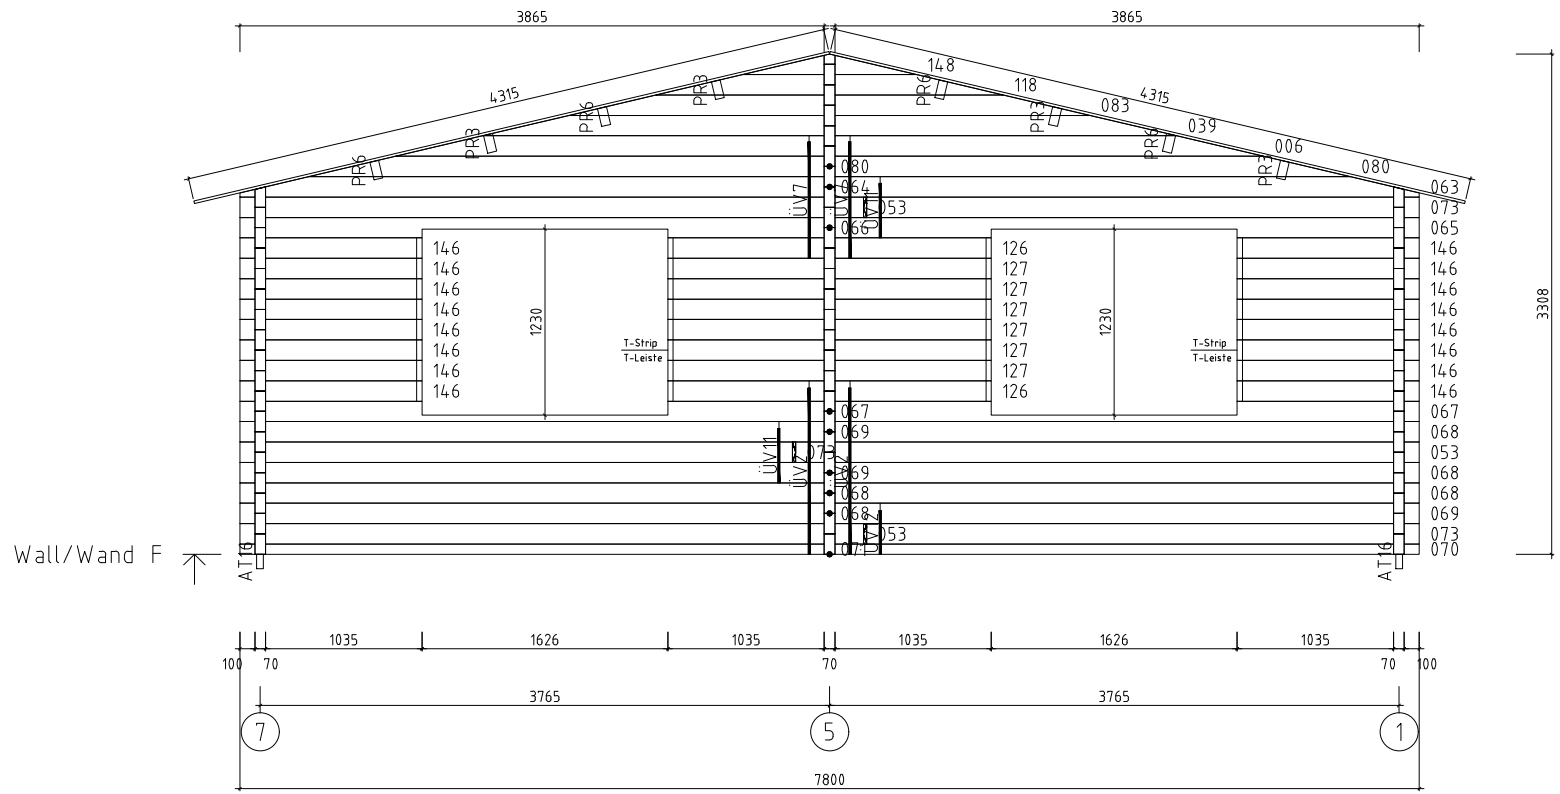

Wall/Wand A

Name	Hansa Holiday G 780x1380 70	SKU	G0238
Drawing/Zeichnung	Wall/Wand A	Format	A4
Profile/Profil	7x13.5	Scale/Maßstab	1:50
Date	13.02.2023		

 www.hansa24.com	Name Hansa Holiday G 780x1380 70		SKU G0238
	Drawing/Zeichnung Wall/Wand B		Format A4
	Profile/Profil 7x13.5	Scale/Maßstab 1:50	Date 13.02.2023

 www.hansa24.com	Name		Hansa Holiday G 780x1380 70		SKU		G0238		
	Drawing/Zeichnung			Wall/Wand C			Format		A4
	Profile/Profil		7x13.5	Scale/Maßstab		1:50	Date		13.02.2023

 www.hansa24.com	Name		Hansa Holiday G 780x1380 70		SKU		G0238	
	Drawing/Zeichnung		Wall/Wand D			Format		A4
	Profile/Profil		7x13.5	Scale/Maßstab		1:50	Date	

 www.hansa24.com	Name Hansa Holiday G 780x1380 70		SKU G0238
	Drawing/Zeichnung Wall/Wand E		Format A4
	Profile/Profil 7x13.5	Scale/Maßstab 1:50	Date 13.02.2023

 www.hansa24.com	Name		Hansa Holiday G 780x1380 70		SKU		G0238				
	Drawing/Zeichnung		Wall/Wand F				Format		A4		
	Profile/Profil		7x13.5		Scale/Maßstab		1:50		Date		13.02.2023

 www.hansa24.com	Name	Hansa Holiday G 780x1380 70		SKU	G0238	
	Drawing/Zeichnung	Wall/Wand 6			Format	A3
	Profile/Profil	7x13.5	Scale/Maßstab	1:50	Date	13.02.2023

Wall/Wand 7 ↗

 www.hansa24.com	Name Hansa Holiday G 780x1380 70		SKU G0238
	Drawing/Zeichnung Wall/Wand 7		Format A3
	Profile/Profil 7x13.5	Scale/Maßstab 1:50	Date 13.02.2023