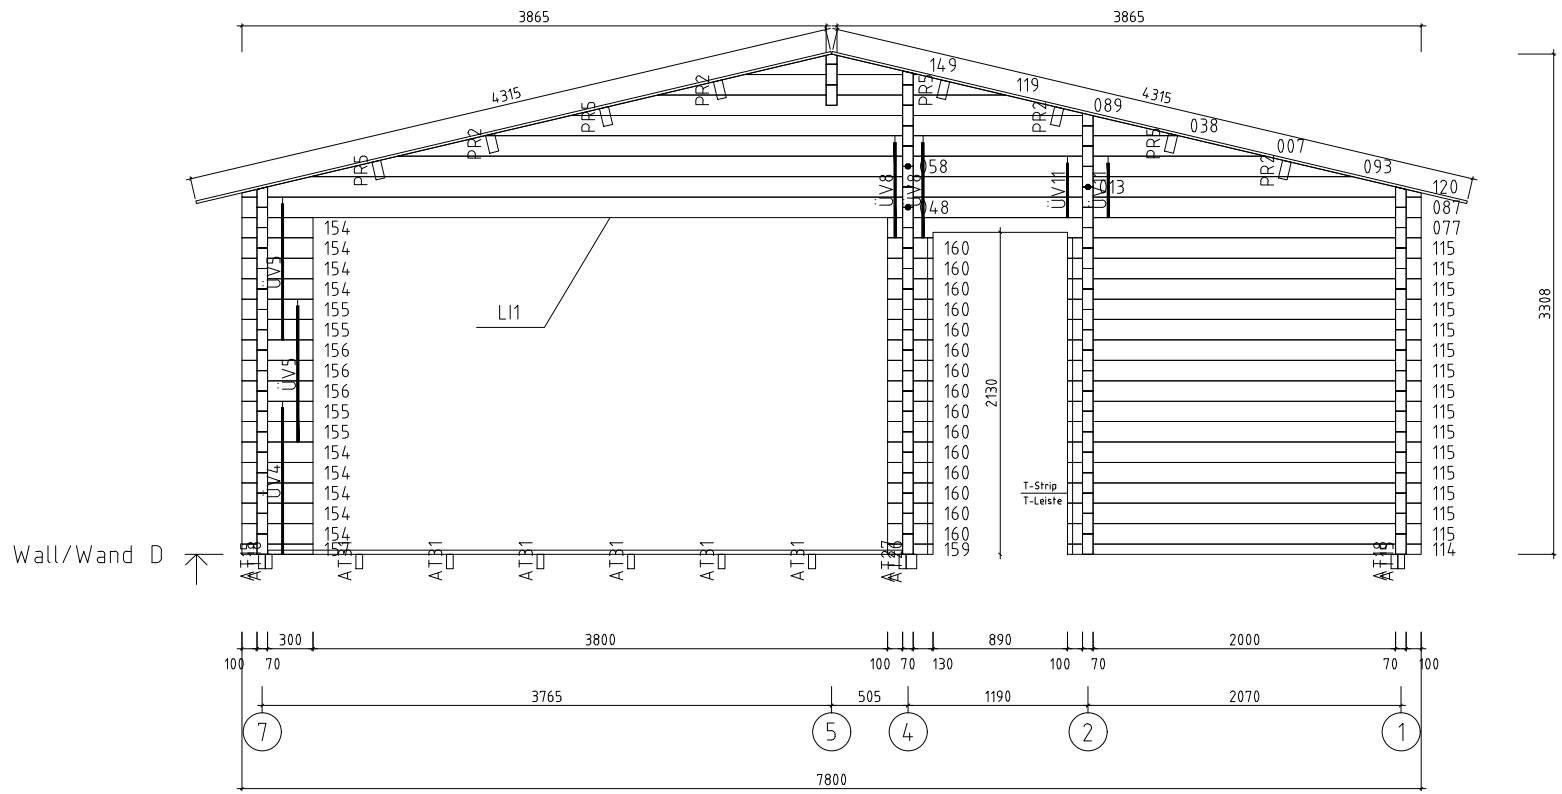

Wall/Wand A

Name	Hansa Holiday G 780x1380 70	SKU	G0238
Drawing/Zeichnung	Wall/Wand A	Format	A4
Profile/Profil	7x13.5	Scale/Maßstab	1:50
Date	13.02.2023		

 www.hansa24.com	Name Hansa Holiday G 780x1380 70		SKU G0238
	Drawing/Zeichnung Wall/Wand B		Format A4
	Profile/Profil 7x13.5	Scale/Maßstab 1:50	Date 13.02.2023

 www.hansa24.com	Name		Hansa Holiday G 780x1380 70		SKU		G0238		
	Drawing/Zeichnung			Wall/Wand C			Format		A4
	Profile/Profil		7x13.5	Scale/Maßstab		1:50	Date		13.02.2023

 www.hansa24.com	Name		Hansa Holiday G 780x1380 70		SKU		G0238	
	Drawing/Zeichnung		Wall/Wand D			Format		A4
	Profile/Profil		7x13.5	Scale/Maßstab		1:50	Date	

 www.hansa24.com	Name Hansa Holiday G 780x1380 70		SKU G0238
	Drawing/Zeichnung Wall/Wand E		Format A4
	Profile/Profil 7x13.5	Scale/Maßstab 1:50	Date 13.02.2023

 www.hansa24.com	Name		Hansa Holiday G 780x1380 70		SKU		G0238				
	Drawing/Zeichnung		Wall/Wand F				Format		A4		
	Profile/Profil		7x13.5		Scale/Maßstab		1:50		Date		13.02.2023

 www.hansa24.com	Name Hansa Holiday G 780x1380 70		SKU G0238
	Drawing/Zeichnung Wall/Wand 2		Format A3
	Profile/Profil 7x13.5	Scale/Maßstab 1:50	Date 13.02.2023

 www.hansa24.com	Name Hansa Holiday G 780x1380 70		SKU G0238
	Drawing/Zeichnung Wall/Wand 3		Format A3
	Profile/Profil 7x13.5	Scale/Maßstab 1:50	Date 13.02.2023