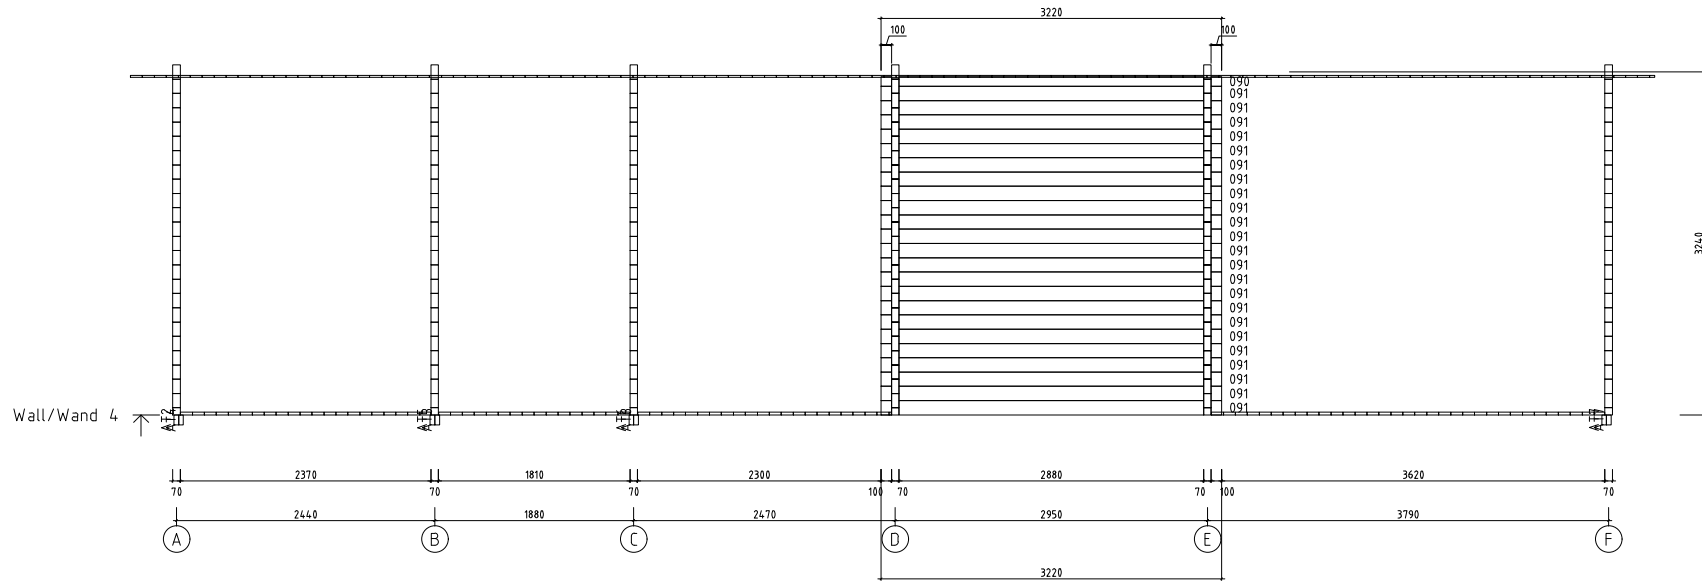

 www.hansa24.com	Name Hansa Holiday G 780x1380 70		SKU G0238
	Drawing/Zeichnung Wall/Wand E		Format A4
	Profile/Profil 7x13.5	Scale/Maßstab 1:50	Date 13.02.2023

 www.hansa24.com	Name		Hansa Holiday G 780x1380 70		SKU		G0238				
	Drawing/Zeichnung		Wall/Wand F				Format		A4		
	Profile/Profil		7x13.5		Scale/Maßstab		1:50		Date		13.02.2023

- Gable cover boards
Giebeldeckleisten
- Roof boards
Dachbretter
- Gable boards
Giebelbretter
- Roof beams
Dachbalken

 www.hansa24.com	Name Hansa Holiday G 780x1380 70		SKU G0238
	Drawing/Zeichnung Wall/Wand 1		Format A3
	Profile/Profil 7x13.5	Scale/Maßstab 1:50	Date 13.02.2023

 www.hansa24.com	Name Hansa Holiday G 780x1380 70		SKU G0238
	Drawing/Zeichnung Wall/Wand 2		Format A3
	Profile/Profil 7x13.5	Scale/Maßstab 1:50	Date 13.02.2023

 www.hansa24.com	Name Hansa Holiday G 780x1380 70		SKU G0238
	Drawing/Zeichnung Wall/Wand 3		Format A3
	Profile/Profil 7x13.5	Scale/Maßstab 1:50	Date 13.02.2023

 www.hansa24.com	Name Hansa Holiday G 780x1380 70		SKU G0238
	Drawing/Zeichnung Wall/Wand 4		Format A3
	Profile/Profil 7x13.5	Scale/Maßstab 1:50	Date 13.02.2023

 www.hansa24.com	Name Hansa Holiday G 780x1380 70		SKU G0238
	Drawing/Zeichnung Wall/Wand 5		Format A3
	Profile/Profil 7x13.5	Scale/Maßstab 1:50	Date 13.02.2023