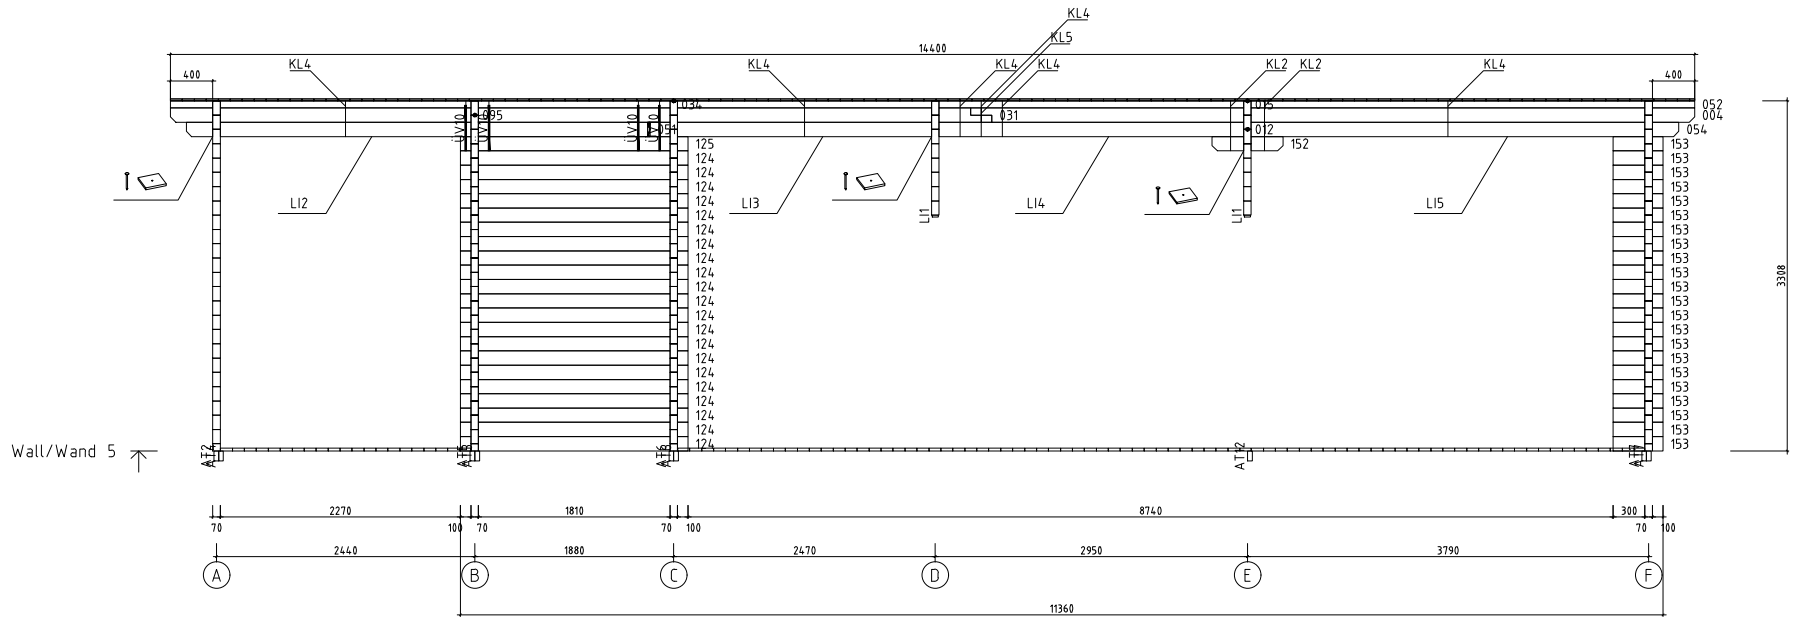

 www.hansa24.com	Name Hansa Holiday G 780x1380 70		SKU G0238
	Drawing/Zeichnung Wall/Wand E		Format A4
	Profile/Profil 7x13.5	Scale/Maßstab 1:50	Date 13.02.2023

 www.hansa24.com	Name		Hansa Holiday G 780x1380 70		SKU		G0238				
	Drawing/Zeichnung		Wall/Wand F				Format		A4		
	Profile/Profil		7x13.5		Scale/Maßstab		1:50		Date		13.02.2023

- Gable cover boards
Giebeldeckleisten
- Roof boards
Dachbretter
- Gable boards
Giebelbretter
- Roof beams
Dachbalken

 www.hansa24.com	Name Hansa Holiday G 780x1380 70		SKU G0238
	Drawing/Zeichnung Wall/Wand 1		Format A3
	Profile/Profil 7x13.5	Scale/Maßstab 1:50	Date 13.02.2023

 www.hansa24.com	Name Hansa Holiday G 780x1380 70		SKU G0238
	Drawing/Zeichnung Wall/Wand 2		Format A3
	Profile/Profil 7x13.5	Scale/Maßstab 1:50	Date 13.02.2023

 www.hansa24.com	Name Hansa Holiday G 780x1380 70		SKU G0238
	Drawing/Zeichnung Wall/Wand 3		Format A3
	Profile/Profil 7x13.5	Scale/Maßstab 1:50	Date 13.02.2023

 www.hansa24.com	Name Hansa Holiday G 780x1380 70		SKU G0238
	Drawing/Zeichnung Wall/Wand 4		Format A3
	Profile/Profil 7x13.5	Scale/Maßstab 1:50	Date 13.02.2023

 www.hansa24.com	Name Hansa Holiday G 780x1380 70		SKU G0238
	Drawing/Zeichnung Wall/Wand 5		Format A3
	Profile/Profil 7x13.5	Scale/Maßstab 1:50	Date 13.02.2023