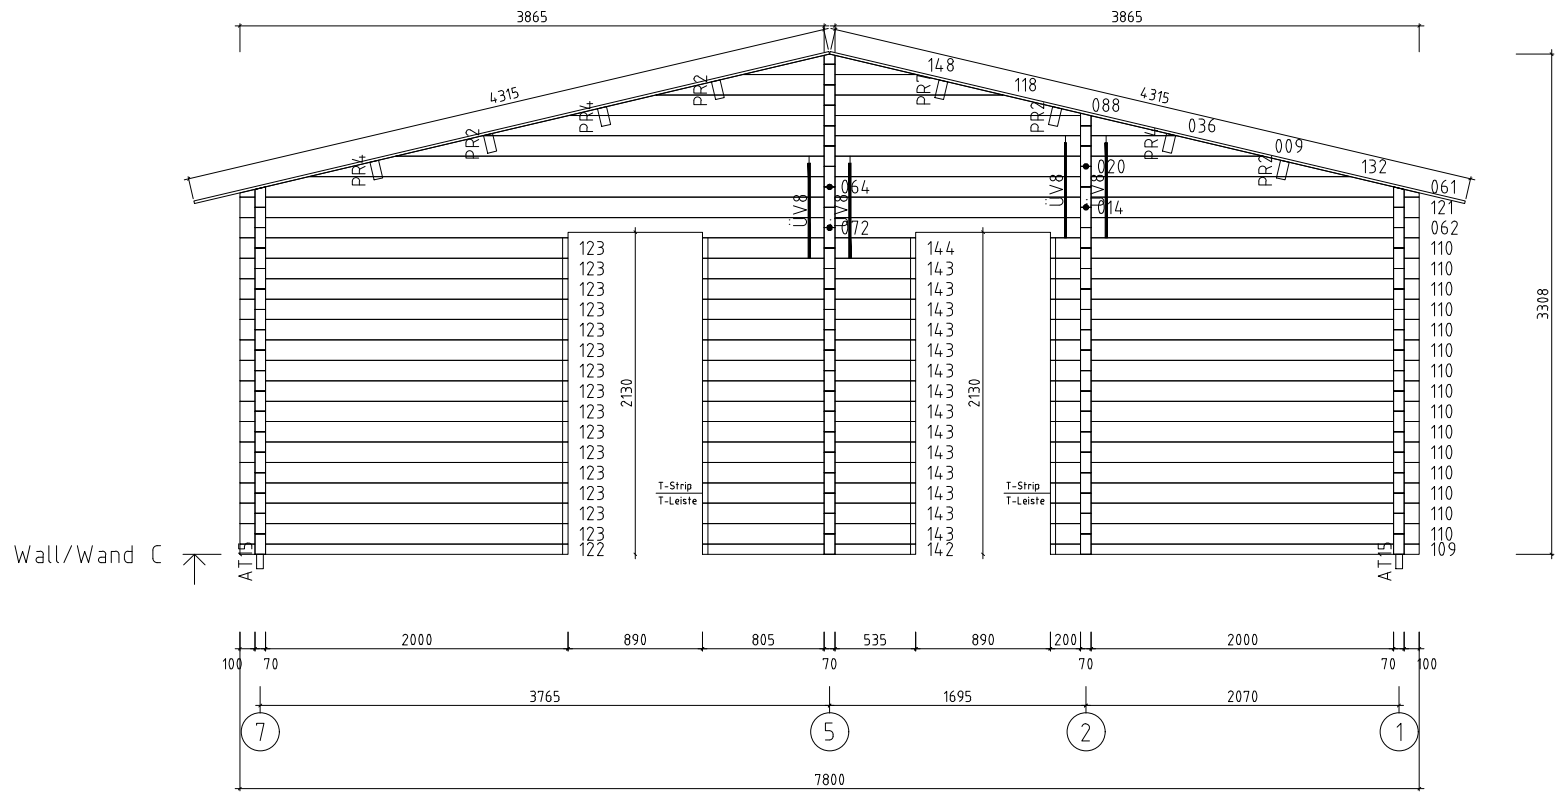

Wall/Wand A

Name	Hansa Holiday G 780x1380 70	SKU	G0238
Drawing/Zeichnung	Wall/Wand A	Format	A4
Profile/Profil	7x13.5	Scale/Maßstab	1:50
Date	13.02.2023		

 www.hansa24.com	Name Hansa Holiday G 780x1380 70		SKU G0238
	Drawing/Zeichnung Wall/Wand B		Format A4
	Profile/Profil 7x13.5	Scale/Maßstab 1:50	Date 13.02.2023

 www.hansa24.com	Name		Hansa Holiday G 780x1380 70		SKU		G0238		
	Drawing/Zeichnung			Wall/Wand C			Format		A4
	Profile/Profil		7x13.5	Scale/Maßstab		1:50	Date		13.02.2023

 www.hansa24.com	Name		Hansa Holiday G 780x1380 70		SKU		G0238	
	Drawing/Zeichnung		Wall/Wand D			Format		A4
	Profile/Profil		7x13.5	Scale/Maßstab		1:50	Date	

 www.hansa24.com	Name Hansa Holiday G 780x1380 70		SKU G0238
	Drawing/Zeichnung Wall/Wand E		Format A4
	Profile/Profil 7x13.5	Scale/Maßstab 1:50	Date 13.02.2023

 www.hansa24.com	Name		Hansa Holiday G 780x1380 70		SKU		G0238				
	Drawing/Zeichnung		Wall/Wand F				Format		A4		
	Profile/Profil		7x13.5		Scale/Maßstab		1:50		Date		13.02.2023

 www.hansa24.com	Name Hansa Holiday G 780x1380 70		SKU G0238
	Drawing/Zeichnung Wall/Wand 4		Format A3
	Profile/Profil 7x13.5	Scale/Maßstab 1:50	Date 13.02.2023

 www.hansa24.com	Name Hansa Holiday G 780x1380 70		SKU G0238
	Drawing/Zeichnung Wall/Wand 5		Format A3
	Profile/Profil 7x13.5	Scale/Maßstab 1:50	Date 13.02.2023