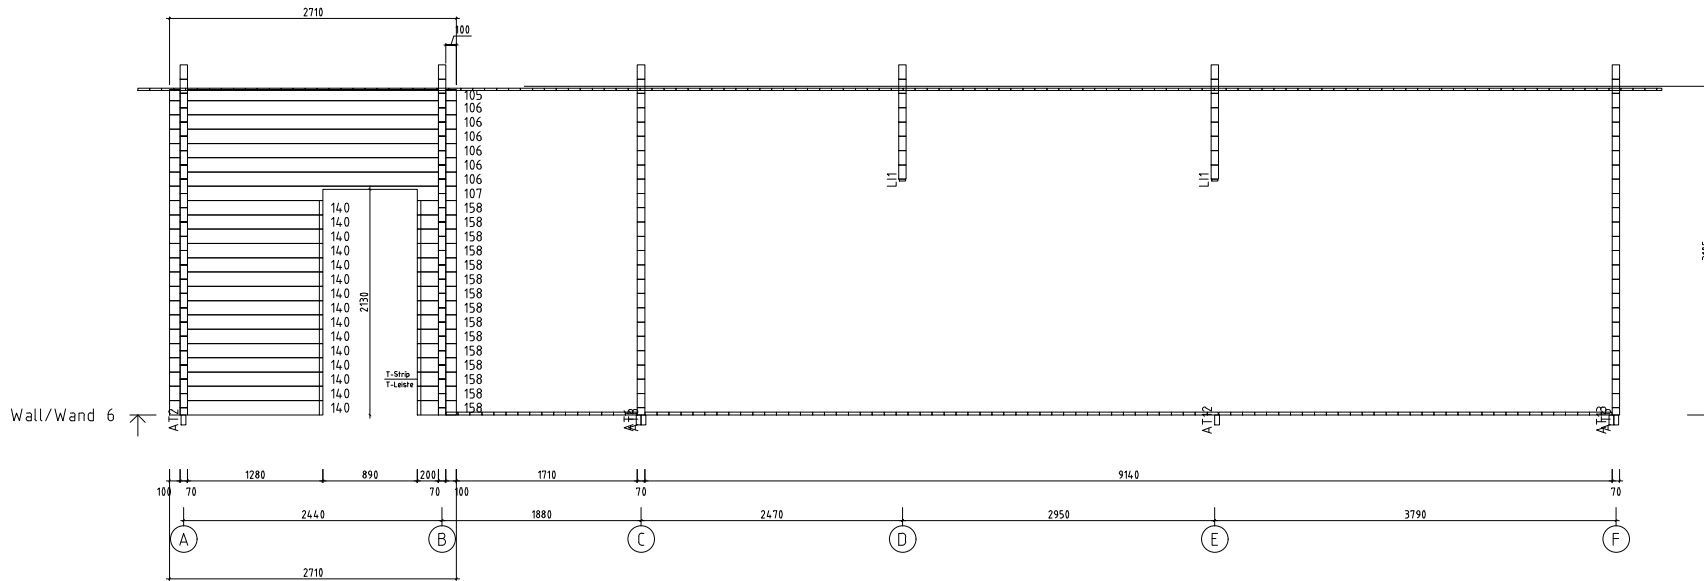

- Gable cover boards
Giebeldeckleisten
- Roof boards
Dachbretter
- Gable boards
Giebelbretter
- Roof beams
Dachbalken

 www.hansa24.com	Name Hansa Holiday G 780x1380 70		SKU G0238
	Drawing/Zeichnung Wall/Wand 1		Format A3
	Profile/Profil 7x13.5	Scale/Maßstab 1:50	Date 13.02.2023

 www.hansa24.com	Name Hansa Holiday G 780x1380 70		SKU G0238
	Drawing/Zeichnung Wall/Wand 2		Format A3
	Profile/Profil 7x13.5	Scale/Maßstab 1:50	Date 13.02.2023

 www.hansa24.com	Name Hansa Holiday G 780x1380 70		SKU G0238
	Drawing/Zeichnung Wall/Wand 3		Format A3
	Profile/Profil 7x13.5	Scale/Maßstab 1:50	Date 13.02.2023

 www.hansa24.com	Name Hansa Holiday G 780x1380 70		SKU G0238
	Drawing/Zeichnung Wall/Wand 4		Format A3
	Profile/Profil 7x13.5	Scale/Maßstab 1:50	Date 13.02.2023

 www.hansa24.com	Name Hansa Holiday G 780x1380 70		SKU G0238
	Drawing/Zeichnung Wall/Wand 5		Format A3
	Profile/Profil 7x13.5	Scale/Maßstab 1:50	Date 13.02.2023

 www.hansa24.com	Name	Hansa Holiday G 780x1380 70		SKU	G0238	
	Drawing/Zeichnung	Wall/Wand 6			Format	A3
	Profile/Profil	7x13.5	Scale/Maßstab	1:50	Date	13.02.2023

Wall/Wand 7 ↗

 www.hansa24.com	Name Hansa Holiday G 780x1380 70		SKU G0238
	Drawing/Zeichnung Wall/Wand 7		Format A3
	Profile/Profil 7x13.5	Scale/Maßstab 1:50	Date 13.02.2023