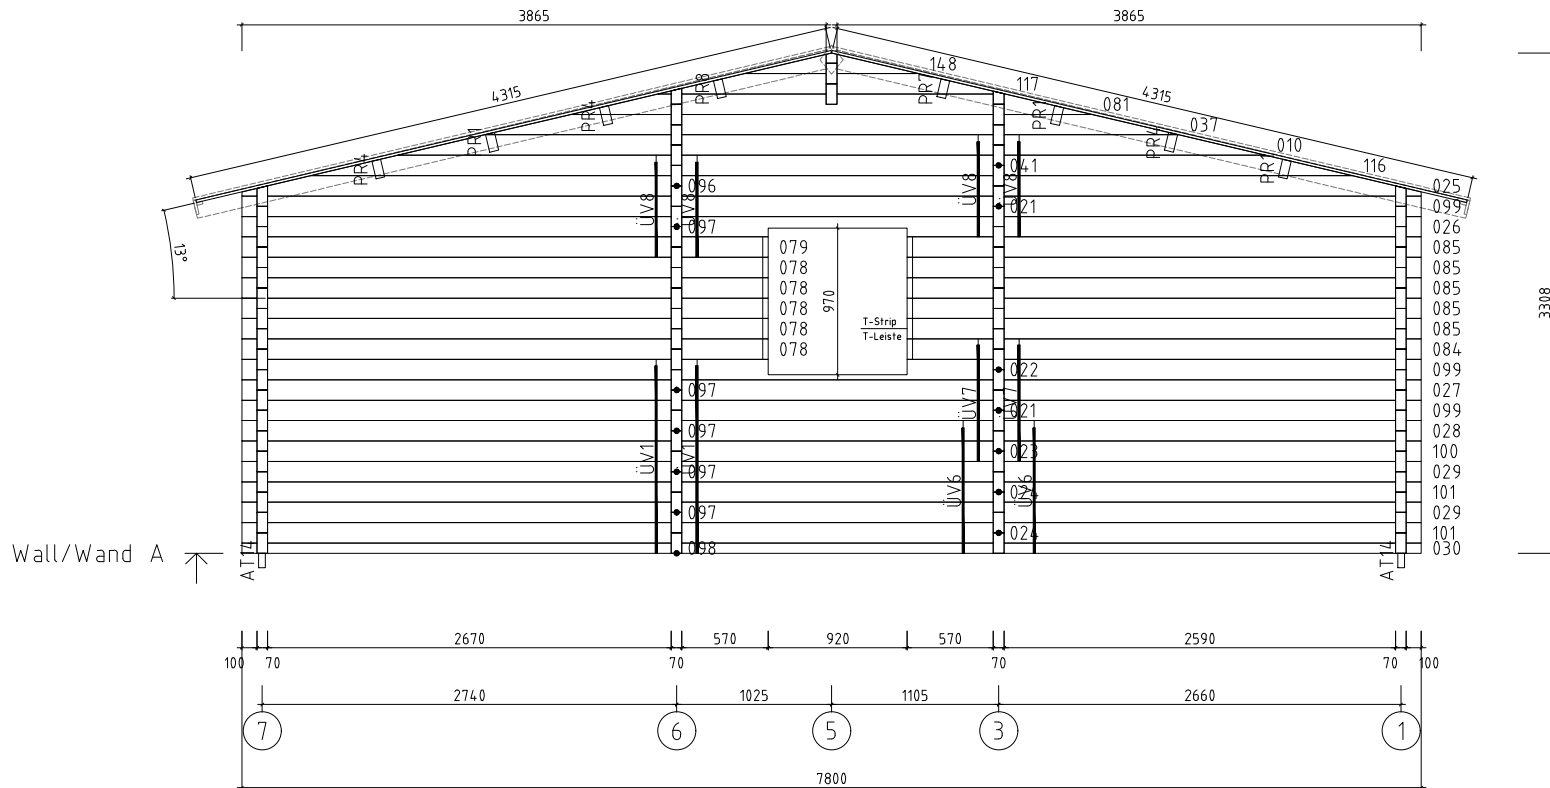

Wall/Wand A

Name	Hansa Holiday G 780x1380 70	SKU	G0238
Drawing/Zeichnung	Wall/Wand A	Format	A4
Profile/Profil	7x13.5	Scale/Maßstab	1:50
Date	13.02.2023