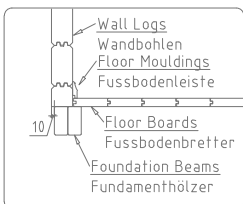

Name	Hansa Holiday G 780x1380 70	SKU	G0238
Drawing/Zeichnung	Wall/Wand A	Format	A4
Profile/Profil	7x13.5	Scale/Maßstab	1:50
Date	13.02.2023