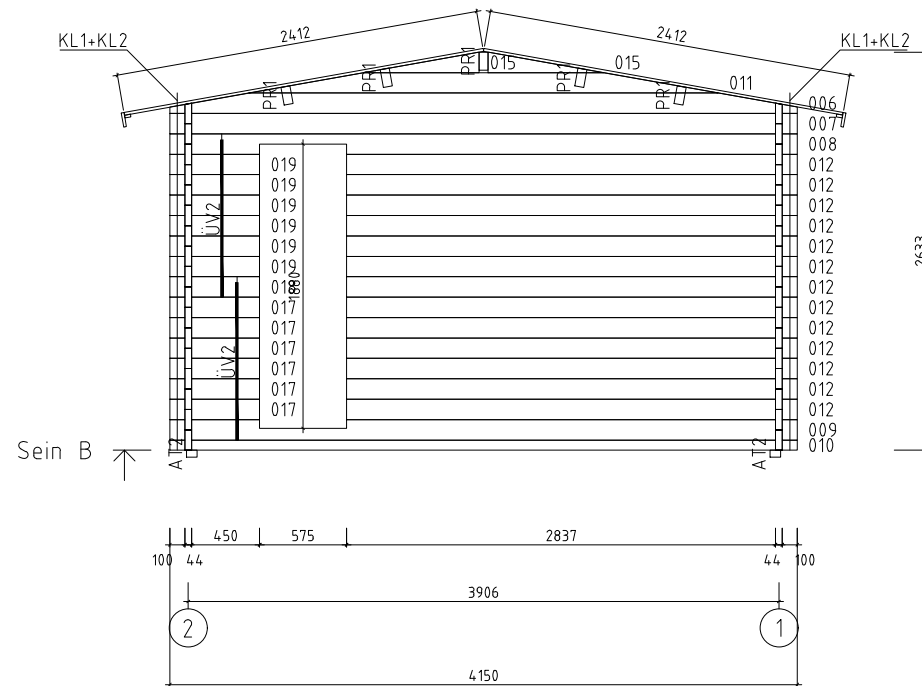

Name	Barcelona 415x575 44	SKU	G0249
Drawing/Zeichnung	3D	Format	A4
Profile/Profil	4.4x13.5	Scale/Maßstab	Date
			20.02.2023

 www.hansa24.com	Name		Barcelona 415x575 44	SKU	G0249
	Drawing/Zeichnung		Foundation plan_Lagerholzplan	Format	A4
	Profile/Profil	4.4x13.5	Scale/Maßstab	1:50	Date

Pos	Model Barcelona 415x575 44	Pcs	Profile (mm)	Length (mm)
	Notice! The gable pieces can be partly pre-assembled! Please notice - those differ from the description given in the specification list.			
	Achtung! Die Giebelbohlen können teilweise schon vormontiert sein! Bitte beachten - diese erscheinen nicht ganz so wie in der Teilliste beschrieben.			
004		1	44x135	5750
001		1	44x135	5950
002		1	44x135	5950
003		1	44x135	5750
004		12	44x135	5750
005		4	44x135	5750
006		2	44x135	4150
007		17	44x135	4150
008		1	44x135	4150
009		1	44x135	4150
010		2	44x68	4150
011		2	44x135	3104
012		13	44x135	2981
013		1	44x135	2646
014		1	44x135	1619
015		4	44x135	763
016		28	44x135	594
017		6	44x135	594
018		1	44x135	594
019		6	44x135	594
020		12	44x135	452
021		2	44x135	452
022		24	44x135	450
023		4	44x135	450
AT2	FOUNDATION BEAMS (impregnated) - FUNDAMENTHÖLZER (imprägniert) 	2	70x45	5530
AT3	FOUNDATION BEAMS (impregnated) - FUNDAMENTHÖLZER (imprägniert) 	6	70x45	5390
Kood	Barcelona 415x575 44	Materjal	File	G0249 Barcelona 415x575 44.116g

 www.hansa24.com	Name		Barcelona 415x575 44	SKU	G0249
	Drawing/Zeichnung		Wall/Wand A	Format	A4
	Profile/Profil	4.4x13.5	Scale/Maßstab	1:50	Date

 www.hansa24.com	Name		Barcelona 415x575 44		SKU	G0249
	Drawing/Zeichnung		Wall/Wand B		Format	A4
	Profile/Profil	4.4x13.5	Scale/Maßstab	1:50	Date	08.03.2023

 www.hansa24.com	Name		Barcelona 415x575 44		SKU		G0249
	Drawing/Zeichnung		Wall/Wand 1		Format		A4
	Profile/Profil	4.4x13.5	Scale/Maßstab	1:50	Date	08.03.2023	

 www.hansa24.com	Name		Barcelona 415x575 44	SKU	G0249
	Drawing/Zeichnung		Wall/Wand 2	Format	A4
	Profile/Profil	4.4x13.5	Scale/Maßstab	1:50	Date