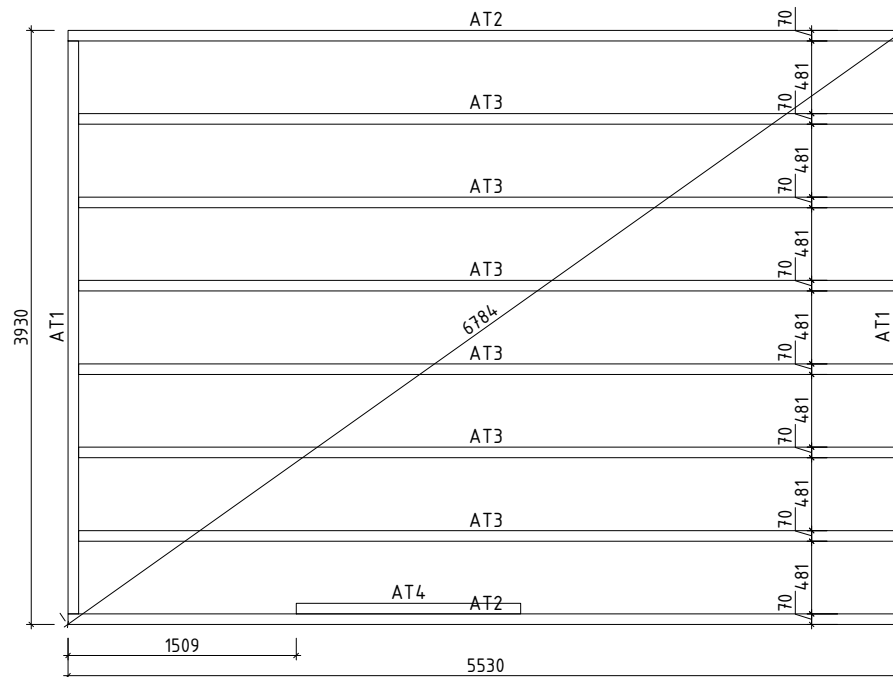

Name	Barcelona 415x575 44	SKU	G0249
Drawing/Zeichnung	3D	Format	A4
Profile/Profil	4.4x13.5	Scale/Maßstab	Date
			20.02.2023

 www.hansa24.com	Name		Barcelona 415x575 44	SKU	G0249
	Drawing/Zeichnung		Foundation plan_Lagerholzplan	Format	A4
	Profile/Profil	4.4x13.5	Scale/Maßstab	1:50	Date

Pos	Model Barcelona 415x575 44	Pcs	Profile (mm)	Length (mm)
	Notice! The gable pieces can be partly pre-assembled! Please notice - those differ from the description given in the specification list.			
	Achtung! Die Giebelbohlen können teilweise schon vormontiert sein! Bitte beachten - diese erscheinen nicht ganz so wie in der Teilliste beschrieben.			
004		1	44x135	5750
001		1	44x135	5950
002		1	44x135	5950
003		1	44x135	5750
004		12	44x135	5750
005		4	44x135	5750
006		2	44x135	4150
007		17	44x135	4150
008		1	44x135	4150
009		1	44x135	4150
010		2	44x68	4150
011		2	44x135	3104
012		13	44x135	2981
013		1	44x135	2646
014		1	44x135	1619
015		4	44x135	763
016		28	44x135	594
017		6	44x135	594
018		1	44x135	594
019		6	44x135	594
020		12	44x135	452
021		2	44x135	452
022		24	44x135	450
023		4	44x135	450
AT2	FOUNDATION BEAMS (impregnated) - FUNDAMENTHÖLZER (imprägniert) 	2	70x45	5530
AT3	FOUNDATION BEAMS (impregnated) - FUNDAMENTHÖLZER (imprägniert) 	6	70x45	5390
Kood	Barcelona 415x575 44	Materjal	File	G0249 Barcelona 415x575 44.116g

 www.hansa24.com	Name		Barcelona 415x575 44	SKU	G0249
	Drawing/Zeichnung		Wall/Wand A	Format	A4
	Profile/Profil	4.4x13.5	Scale/Maßstab	1:50	Date

 www.hansa24.com	Name		Barcelona 415x575 44		SKU	G0249
	Drawing/Zeichnung		Wall/Wand B		Format	A4
	Profile/Profil	4.4x13.5	Scale/Maßstab	1:50	Date	08.03.2023

 www.hansa24.com	Name		Barcelona 415x575 44		SKU		G0249
	Drawing/Zeichnung		Wall/Wand 1		Format		A4
	Profile/Profil	4.4x13.5	Scale/Maßstab	1:50	Date	08.03.2023	

 www.hansa24.com	Name		Barcelona 415x575 44	SKU	G0249
	Drawing/Zeichnung		Wall/Wand 2	Format	A4
	Profile/Profil	4.4x13.5	Scale/Maßstab	1:50	Date