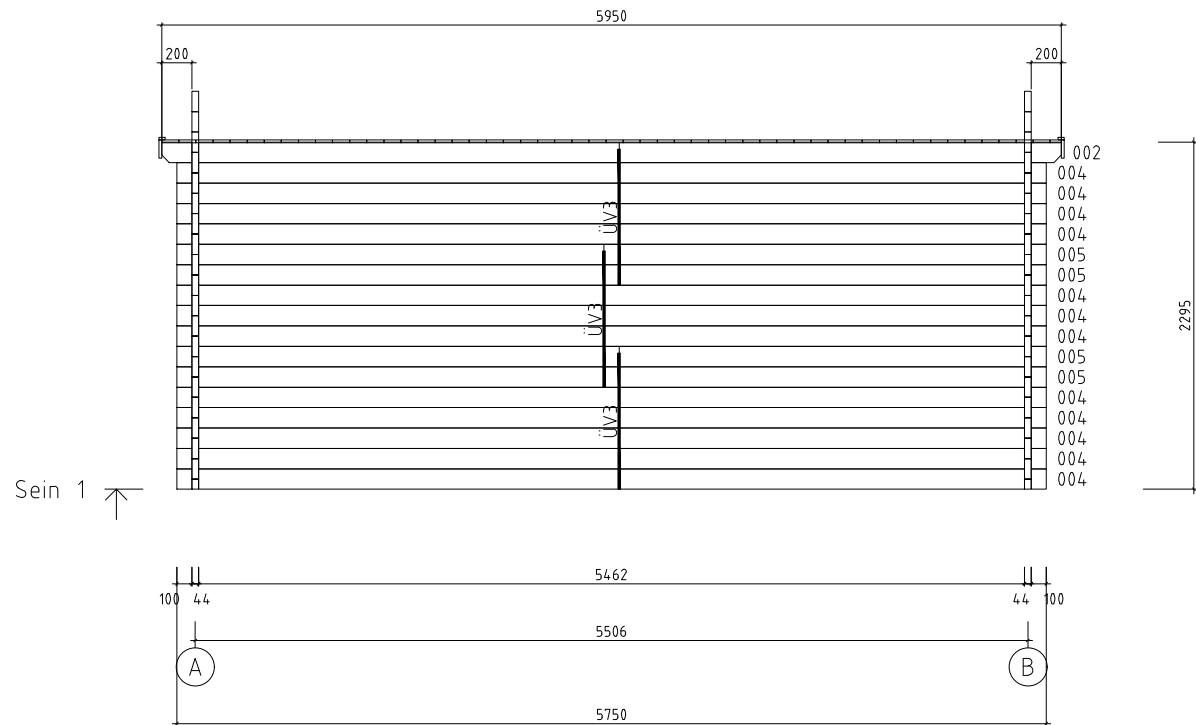

Name	Barcelona 415x575 44	SKU	G0249
Drawing/Zeichnung	3D	Format	A4
Profile/Profil	4.4x13.5	Scale/Maßstab	Date
			20.02.2023

 www.hansa24.com	Name		Barcelona 415x575 44	SKU	G0249
	Drawing/Zeichnung		Foundation plan_Lagerholzplan	Format	A4
	Profile/Profil	4.4x13.5	Scale/Maßstab	1:50	Date

Pos	Model Barcelona 415x575 44	Pcs	Profile (mm)	Length (mm)
	Notice! The gable pieces can be partly pre-assembled! Please notice - those differ from the description given in the specification list.			
	Achtung! Die Giebelbohlen können teilweise schon vormontiert sein! Bitte beachten - diese erscheinen nicht ganz so wie in der Teilliste beschrieben.			
004		1	44x135	5750
001		1	44x135	5950
002		1	44x135	5950
003		1	44x135	5750
004		12	44x135	5750
005		4	44x135	5750
006		2	44x135	4150
007		17	44x135	4150
008		1	44x135	4150
009		1	44x135	4150
010		2	44x68	4150
011		2	44x135	3104
012		13	44x135	2981
013		1	44x135	2646
014		1	44x135	1619
015		4	44x135	763
016		28	44x135	594
017		6	44x135	594
018		1	44x135	594
019		6	44x135	594
020		12	44x135	452
021		2	44x135	452
022		24	44x135	450
023		4	44x135	450
AT2	FOUNDATION BEAMS (impregnated) - FUNDAMENTHÖLZER (imprägniert) 	2	70x45	5530
AT3	FOUNDATION BEAMS (impregnated) - FUNDAMENTHÖLZER (imprägniert) 	6	70x45	5390
Kood	Barcelona 415x575 44	Materjal	File	G0249 Barcelona 415x575 44.116g

 www.hansa24.com	Name		Barcelona 415x575 44	SKU	G0249
	Drawing/Zeichnung		Wall/Wand A	Format	A4
	Profile/Profil	4.4x13.5	Scale/Maßstab	1:50	Date

 www.hansa24.com	Name		Barcelona 415x575 44		SKU	G0249
	Drawing/Zeichnung		Wall/Wand B		Format	A4
	Profile/Profil	4.4x13.5	Scale/Maßstab	1:50	Date	08.03.2023

 www.hansa24.com	Name		Barcelona 415x575 44		SKU		G0249
	Drawing/Zeichnung		Wall/Wand 1		Format		A4
	Profile/Profil	4.4x13.5	Scale/Maßstab	1:50	Date	08.03.2023	

 www.hansa24.com	Name		Barcelona 415x575 44	SKU	G0249
	Drawing/Zeichnung		Wall/Wand 2	Format	A4
	Profile/Profil	4.4x13.5	Scale/Maßstab	1:50	Date