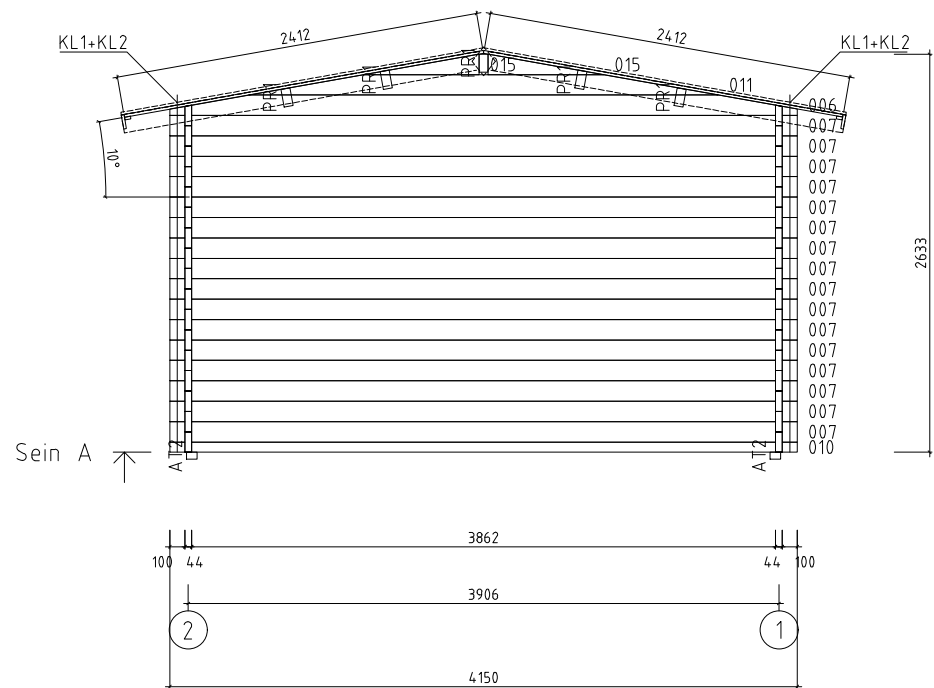

Name	Barcelona 415x575 44	SKU	G0249
Drawing/Zeichnung	3D	Format	A4
Profile/Profil	4.4x13.5	Scale/Maßstab	Date
			20.02.2023

 www.hansa24.com	Name		Barcelona 415x575 44	SKU	G0249
	Drawing/Zeichnung		Foundation plan_Lagerholzplan	Format	A4
	Profile/Profil	4.4x13.5	Scale/Maßstab	1:50	Date

Pos	Model Barcelona 415x575 44	Pcs	Profile (mm)	Length (mm)
	Notice! The gable pieces can be partly pre-assembled! Please notice - those differ from the description given in the specification list.			
	Achtung! Die Giebelbohlen können teilweise schon vormontiert sein! Bitte beachten - diese erscheinen nicht ganz so wie in der Teilliste beschrieben.			
004		1	44x135	5750
001		1	44x135	5950
002		1	44x135	5950
003		1	44x135	5750
004		12	44x135	5750
005		4	44x135	5750
006		2	44x135	4150
007		17	44x135	4150
008		1	44x135	4150
009		1	44x135	4150
010		2	44x68	4150
011		2	44x135	3104
012		13	44x135	2981
013		1	44x135	2646
014		1	44x135	1619
015		4	44x135	763
016		28	44x135	594
017		6	44x135	594
018		1	44x135	594
019		6	44x135	594
020		12	44x135	452
021		2	44x135	452
022		24	44x135	450
023		4	44x135	450
AT2	FOUNDATION BEAMS (impregnated) - FUNDAMENTHÖLZER (imprägniert) 	2	70x45	5530
AT3	FOUNDATION BEAMS (impregnated) - FUNDAMENTHÖLZER (imprägniert) 	6	70x45	5390
Kood	Barcelona 415x575 44	Materjal	File	G0249 Barcelona 415x575 44.116g

 www.hansa24.com	Name		Barcelona 415x575 44	SKU	G0249
	Drawing/Zeichnung		Wall/Wand A	Format	A4
	Profile/Profil	4.4x13.5	Scale/Maßstab	1:50	Date

 www.hansa24.com	Name		Barcelona 415x575 44		SKU	G0249
	Drawing/Zeichnung		Wall/Wand B		Format	A4
	Profile/Profil	4.4x13.5	Scale/Maßstab	1:50	Date	08.03.2023

 www.hansa24.com	Name		Barcelona 415x575 44		SKU		G0249
	Drawing/Zeichnung		Wall/Wand 1		Format		A4
	Profile/Profil	4.4x13.5	Scale/Maßstab	1:50	Date	08.03.2023	

 www.hansa24.com	Name		Barcelona 415x575 44	SKU	G0249
	Drawing/Zeichnung		Wall/Wand 2	Format	A4
	Profile/Profil	4.4x13.5	Scale/Maßstab	1:50	Date