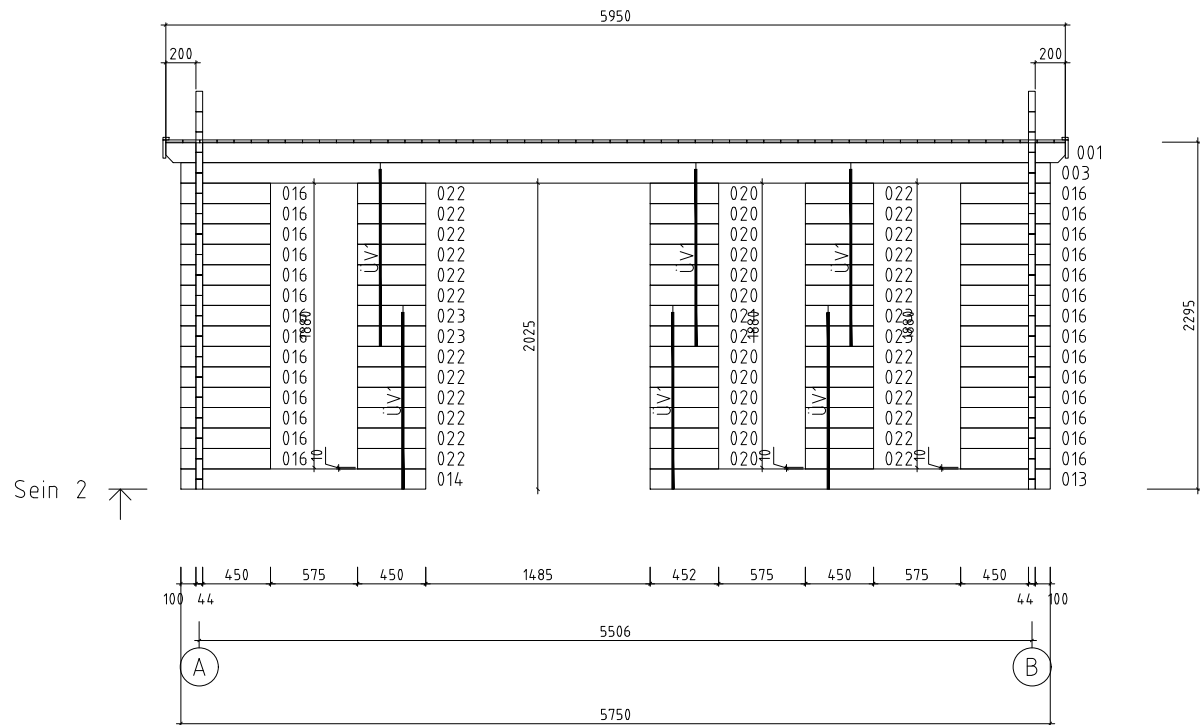

Name	Barcelona 415x575 44	SKU	G0249
Drawing/Zeichnung	3D	Format	A4
Profile/Profil	4.4x13.5	Scale/Maßstab	Date
			20.02.2023

 www.hansa24.com	Name		Barcelona 415x575 44	SKU	G0249
	Drawing/Zeichnung		Foundation plan_Lagerholzplan	Format	A4
	Profile/Profil	4.4x13.5	Scale/Maßstab	1:50	Date

 www.hansa24.com	Name		Barcelona 415x575 44	SKU	G0249
	Drawing/Zeichnung		Wall/Wand A	Format	A4
	Profile/Profil	4.4x13.5	Scale/Maßstab	1:50	Date

 www.hansa24.com	Name		Barcelona 415x575 44		SKU	G0249
	Drawing/Zeichnung		Wall/Wand B		Format	A4
	Profile/Profil	4.4x13.5	Scale/Maßstab	1:50	Date	08.03.2023

 www.hansa24.com	Name		Barcelona 415x575 44		SKU		G0249
	Drawing/Zeichnung		Wall/Wand 1		Format		A4
	Profile/Profil	4.4x13.5	Scale/Maßstab	1:50	Date	08.03.2023	

 www.hansa24.com	Name		Barcelona 415x575 44	SKU	G0249
	Drawing/Zeichnung		Wall/Wand 2	Format	A4
	Profile/Profil	4.4x13.5	Scale/Maßstab	1:50	Date