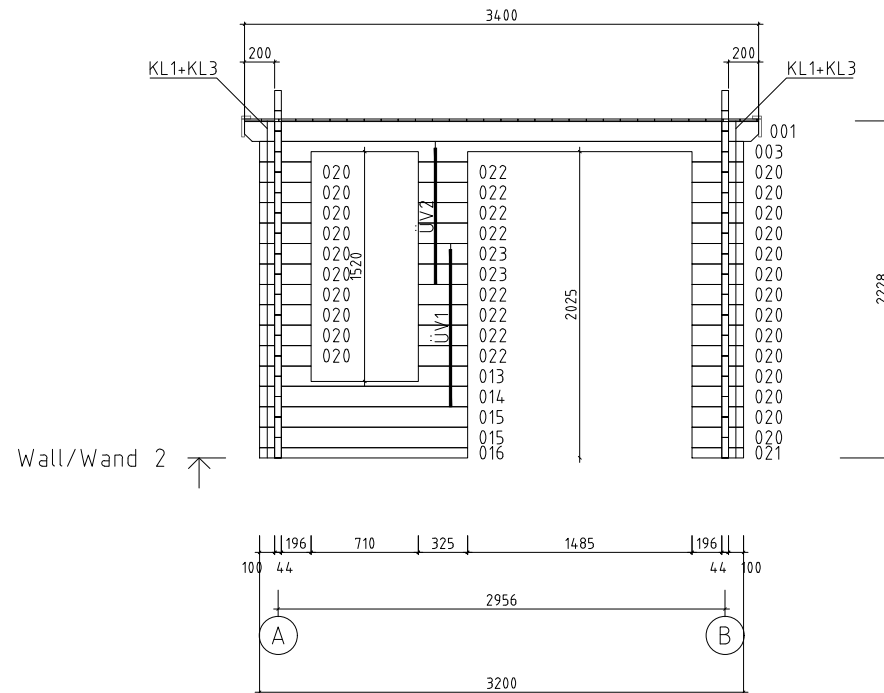

Name	Mini Garden Office 1 320x320 44	SKU	G0310
Drawing/Zeichnung	Wall/Wand 2	Format	A4
Profile/Profil	4.4x13.5	Scale/Maßstab	1:50
		Date	13.07.2023