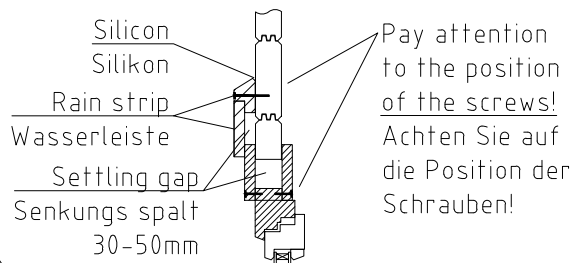

Rain strip / Wasserleiste

  www.hansa24.com	Name Mini Garden Office 1 320x320 44		SKU G0310	
	Drawing/Zeichnung Wall/Wand B		Format A4	
	Profile/Profil 4.4x13.5	Scale/Maßstab 1:50	Date 13.07.2023