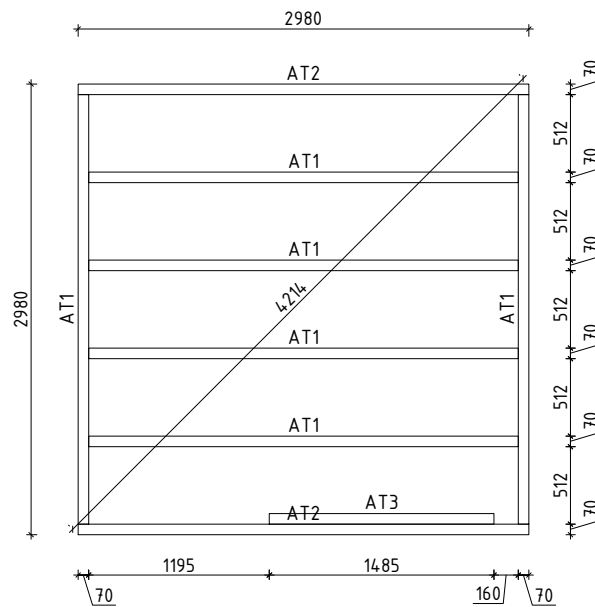

| | | | |
|-------------------|---------------------------------|---------------|------------|
| Name | Mini Garden Office 1 320x320 44 | SKU | G0310 |
| Drawing/Zeichnung | 3D | Format | |
| Profile/Profil | 4.4x13.5 | Scale/Maßstab | Date |
| | | | 13.07.2023 |

| | | | |
|-------------------|---------------------------------|---------------|------------|
| Name | Mini Garden Office 1 320x320 44 | SKU | G0310 |
| Drawing/Zeichnung | Plan_Grundplan | Format | A4 |
| Profile/Profil | 4.4x13.5 | Scale/Maßstab | 1:50 |
| | | Date | 13.07.2023 |

| | | | | | |
|--|-------------------|---------------------------------|---------------|-------|------|
|  www.hansa24.com | Name | Mini Garden Office 1 320x320 44 | SKU | G0310 | |
| | Drawing/Zeichnung | Foundation plan_Lagerholzplan | Format | A4 | |
| | Profile/Profil | 4.4x13.5 | Scale/Maßstab | 1:50 | Date |

| | | | |
|-------------------|---------------------------------|---------------|------------|
| Name | Mini Garden Office 1 320x320 44 | SKU | G0310 |
| Drawing/Zeichnung | Wall/Wand 2 | Format | A4 |
| Profile/Profil | 4.4x13.5 | Scale/Maßstab | 1:50 |
| | | Date | 13.07.2023 |