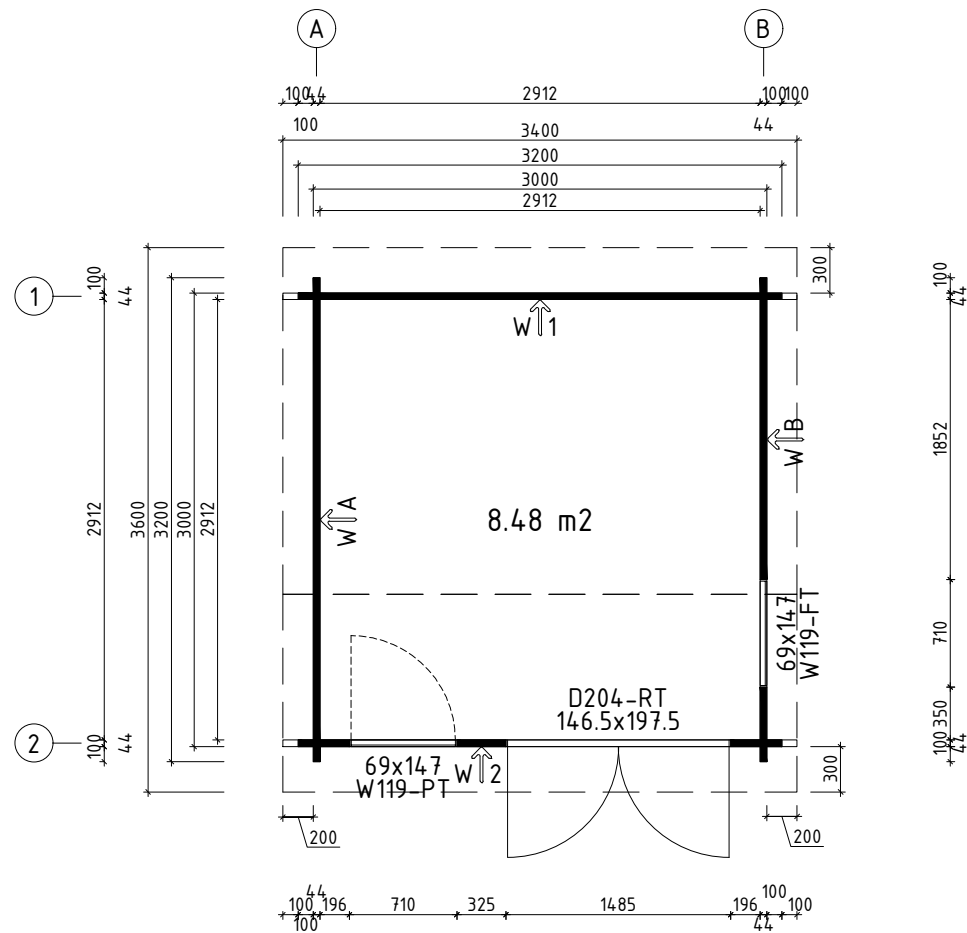

| | | | |
|-------------------|---------------------------------|---------------|------------|
| Name | Mini Garden Office 1 320x320 44 | SKU | G0310 |
| Drawing/Zeichnung | 3D | Format | |
| Profile/Profil | 4.4x13.5 | Scale/Maßstab | Date |
| | | | 13.07.2023 |

| | | | |
|-------------------|---------------------------------|---------------|------------|
| Name | Mini Garden Office 1 320x320 44 | SKU | G0310 |
| Drawing/Zeichnung | Plan_Grundplan | Format | A4 |
| Profile/Profil | 4.4x13.5 | Scale/Maßstab | 1:50 |
| | | Date | 13.07.2023 |

| | | | |
|-------------------|---------------------------------|---------------|------------|
| Name | Mini Garden Office 1 320x320 44 | SKU | G0310 |
| Drawing/Zeichnung | Wall/Wand 1 | Format | A4 |
| Profile/Profil | 4.4x13.5 | Scale/Maßstab | 1:50 |
| | | Date | 13.07.2023 |

| | | | |
|-------------------|---------------------------------|---------------|------------|
| Name | Mini Garden Office 1 320x320 44 | SKU | G0310 |
| Drawing/Zeichnung | Wall/Wand 2 | Format | A4 |
| Profile/Profil | 4.4x13.5 | Scale/Maßstab | 1:50 |
| | | Date | 13.07.2023 |