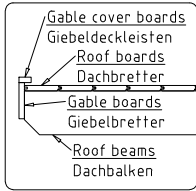

Name	Mini Garden Office 1 320x320 44	SKU	G0310
Drawing/Zeichnung	Wall/Wand 1	Format	A4
Profile/Profil	4.4x13.5	Scale/Maßstab	1:50
		Date	13.07.2023