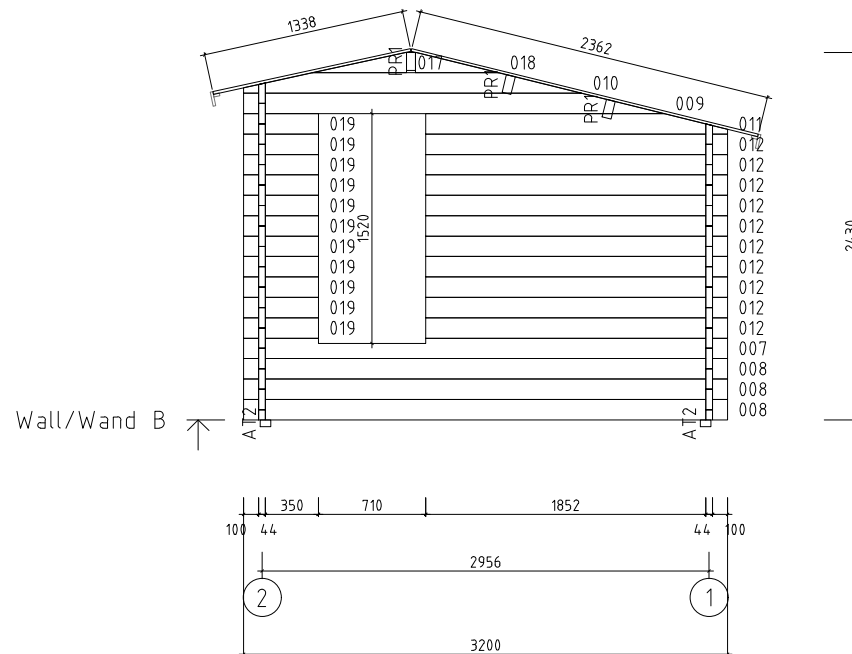

Wall/Wand B