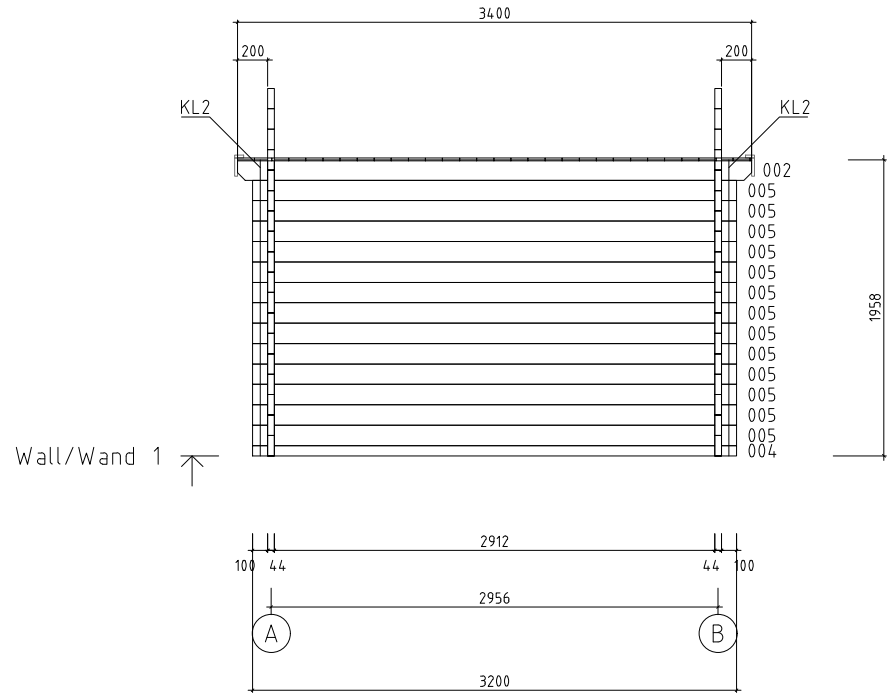

Wall/Wand B

Rain strip / Wasserleiste

| | | | |
|--|--------------------------------------|--------------------|-----------------|
|  www.hansa24.com | Name Mini Garden Office 1 320x320 44 | | SKU G0310 |
| | Drawing/Zeichnung Wall/Wand B | | Format A4 |
| | Profile/Profil 4.4x13.5 | Scale/Maßstab 1:50 | Date 13.07.2023 |