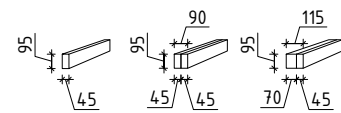

Name	G0359 Holiday R 740x620+VD 70		SKU	G0359
Drawing/Zeichnung	3D		Format	
Profile/Profil	7x13.5	Scale/Maßstab	Date	17.04.2023

H = 1.790 m
TOTAL: 53.80 m²

	Name	G0359 Holiday R 740x620+VD 70	SKU	G0359	
	Drawing/Zeichnung	Plan_Grundplan		Format	A3
	Profile/Profil	7x13.5	Scale/Maßstab	1:50	Date