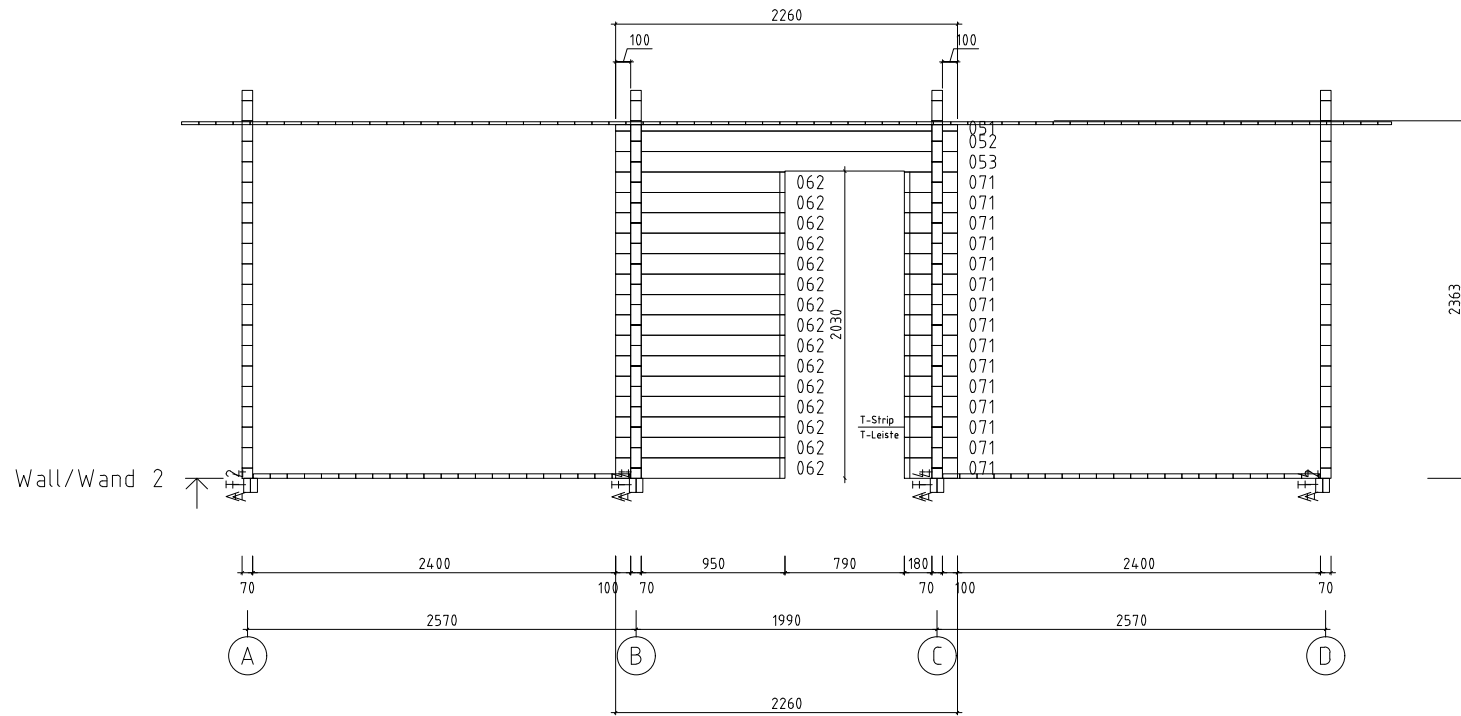

Wall/Wand A

Name	G0359 Holiday R 740x620+VD 70	SKU	G0359
Drawing/Zeichnung	Wall/Wand A	Format	A4
Profile/Profil	7x13.5	Scale/Maßstab	1:50
		Date	19.06.2023

 www.hansa24.com	Name	G0359 Holiday R 740x620+VD 70	SKU	G0359	
	Drawing/Zeichnung	Wall/Wand B		Format	A4
	Profile/Profil	7x13.5	Scale/Maßstab	1:50	Date

Name	G0359 Holiday R 740x620+VD 70	SKU	G0359		
Drawing/Zeichnung	Wall/Wand C		Format	A4	
Profile/Profil	7x13.5	Scale/Maßstab	1:50	Date	19.06.2023

Wall/Wand D ↗

Name	G0359 Holiday R 740x620+VD 70	SKU	G0359
Drawing/Zeichnung	Wall/Wand D	Format	A4
Profile/Profil	7x13.5	Scale/Maßstab	1:50
		Date	19.06.2023

 www.hansa24.com	Name	G0359 Holiday R 740x620+VD 70	SKU	G0359	
	Drawing/Zeichnung	Wall/Wand 1		Format	A4
	Profile/Profil	7x13.5	Scale/Maßstab	1:50	Date

 www.hansa24.com	Name	G0359 Holiday R 740x620+VD 70	SKU	G0359	
	Drawing/Zeichnung	Wall/Wand 2		Format	A4
	Profile/Profil	7x13.5	Scale/Maßstab	1:50	Date

Wall/Wand 5 ↗

 www.hansa24.com	Name G0359 Holiday R 740x620+VD 70		SKU G0359
	Drawing/Zeichnung Wall/Wand 5		Format A4
	Profile/Profil 7x13.5	Scale/Maßstab 1:50	Date 19.06.2023