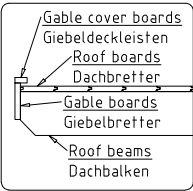

www.hansa24.com	Name	G0359 Holiday R 740x620+VD 70	SKU	G0359		
	Drawing/Zeichnung	Wall/Wand 1		Format	A4	
	Profile/Profil	7x13.5	Scale/Maßstab	1:50	Date	19.06.2023