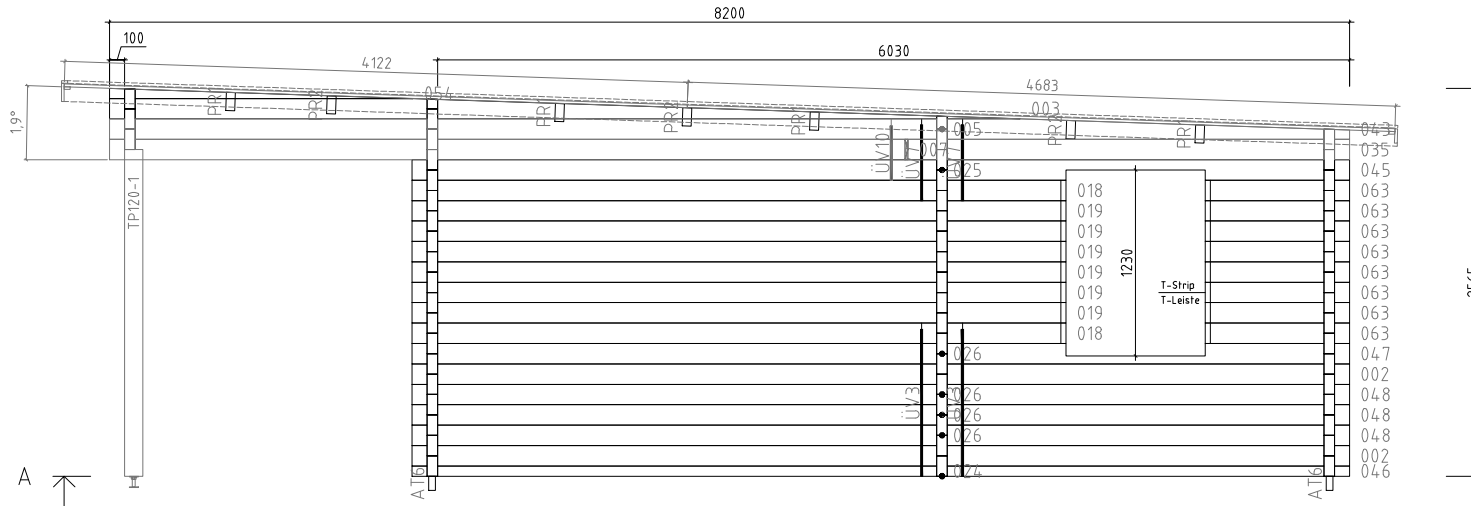

Wall/Wand A