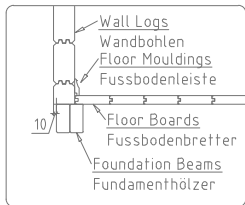

Name	G0359 Holiday R 740x620+VD 70	SKU	G0359
Drawing/Zeichnung	Wall/Wand A	Format	A4
Profile/Profil	7x13.5	Scale/Maßstab	1:50
		Date	19.06.2023