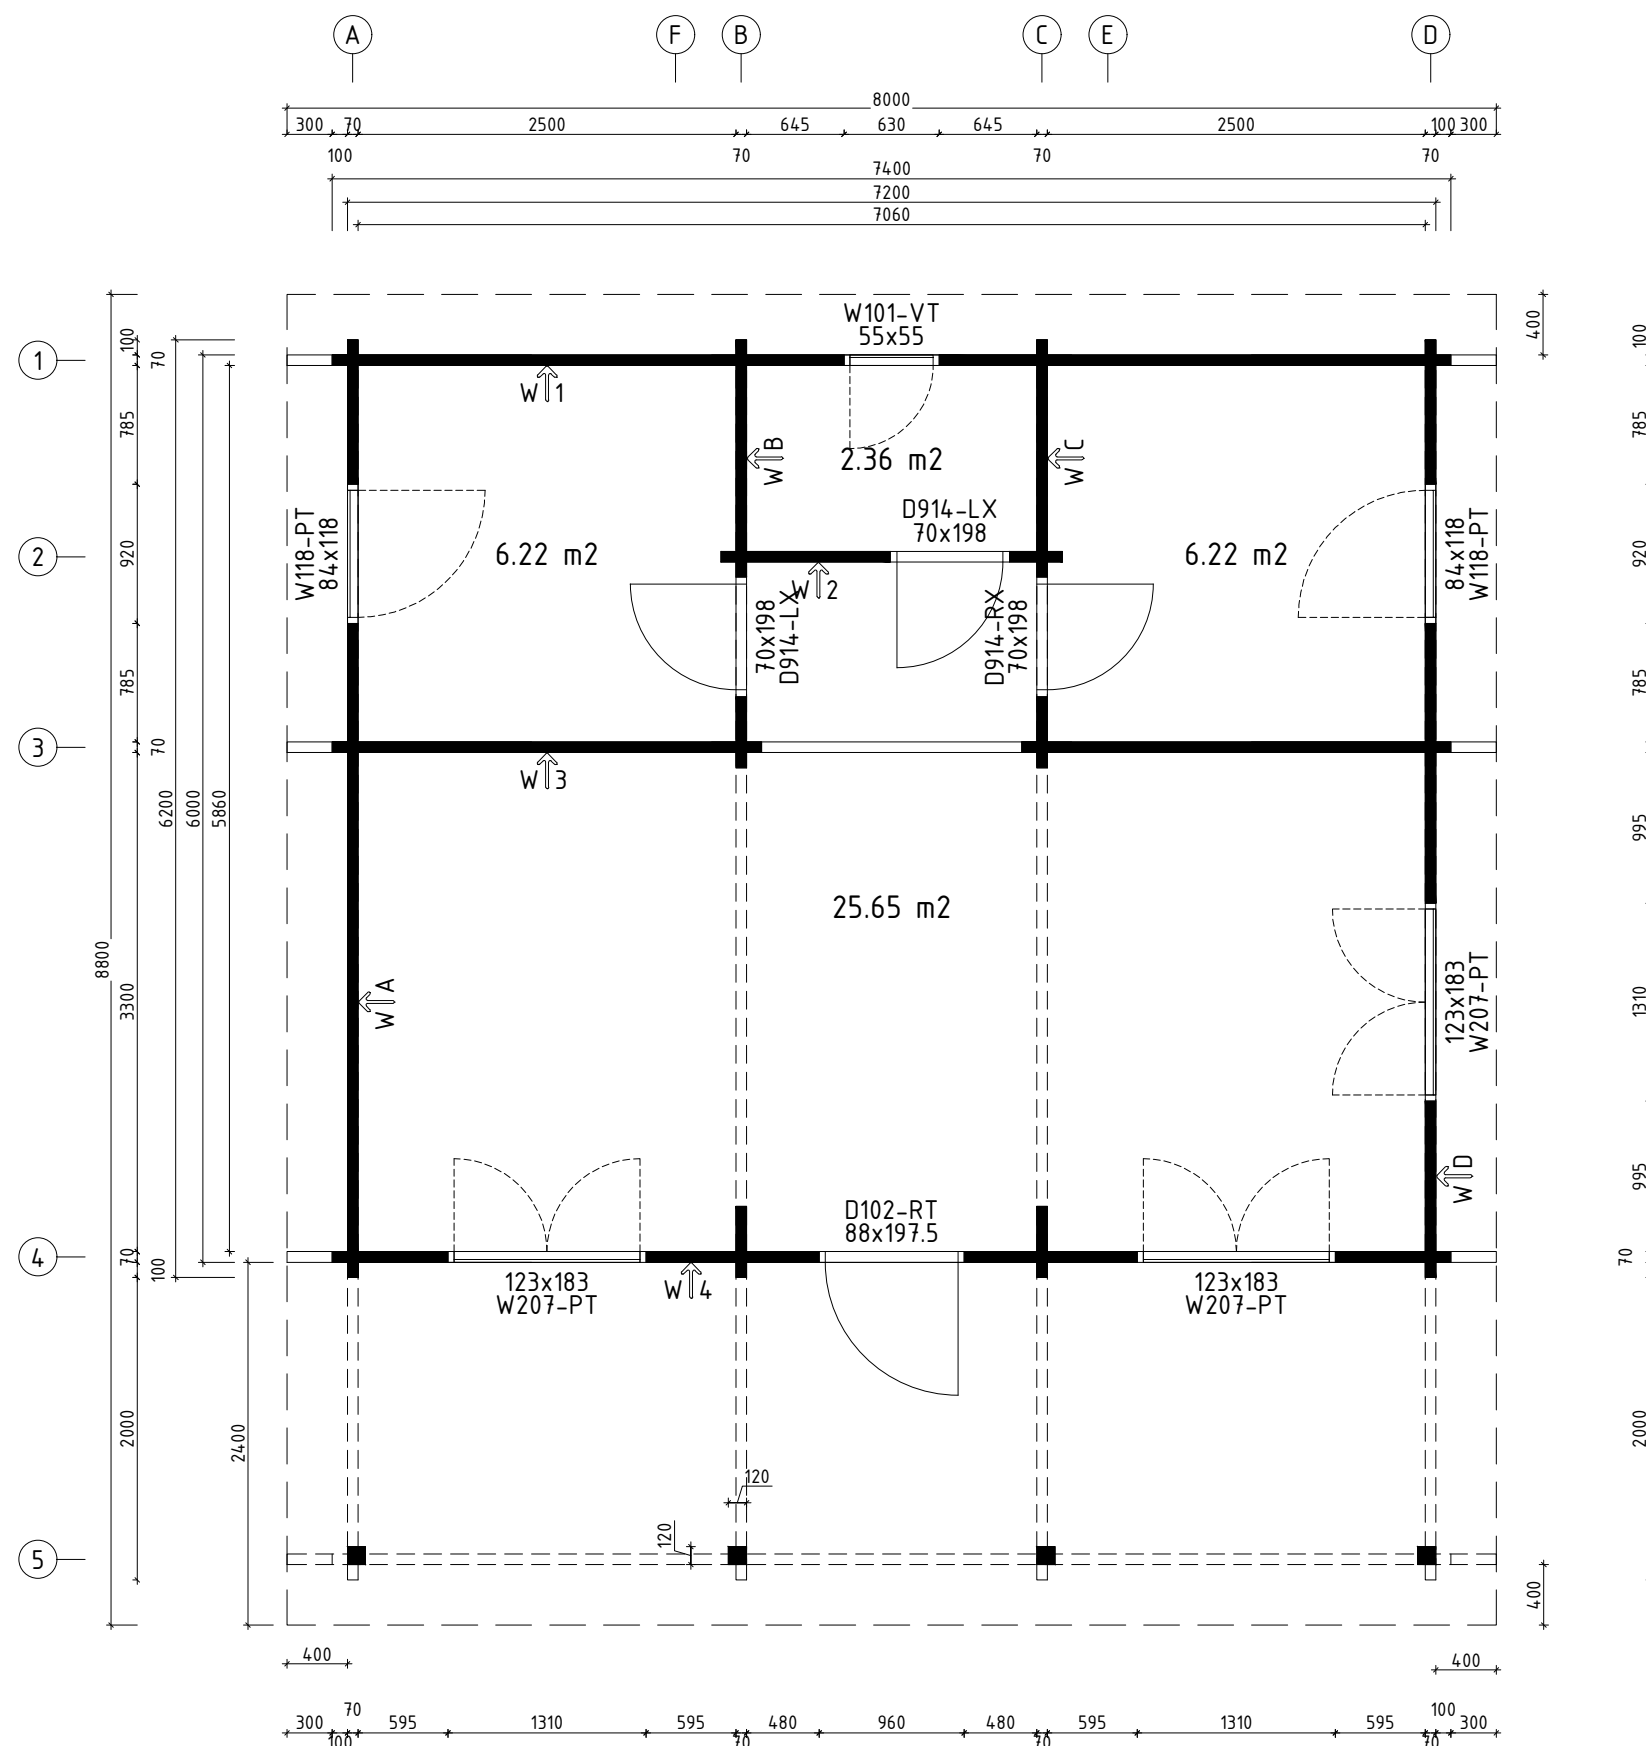

Name	G0359 Holiday R 740x620+VD 70		SKU	G0359
Drawing/Zeichnung	3D		Format	
Profile/Profil	7x13.5	Scale/Maßstab	Date	17.04.2023

H = 1.790 m
TOTAL: 53.80 m²

	Name	G0359 Holiday R 740x620+VD 70	SKU	G0359	
	Drawing/Zeichnung	Plan_Grundplan		Format	A3
	Profile/Profil	7x13.5	Scale/Maßstab	1:50	Date

 www.hansa24.com	Name	G0359 Holiday R 740x620+VD 70	SKU	G0359	
	Drawing/Zeichnung	Foundation plan_Lagerholzplan	Format	A3	
	Profile/Profil	7x13.5	Scale/Maßstab	1:50	Date

 www.hansa24.com	Name	G0359 Holiday R 740x620+VD 70	SKU	G0359	
	Drawing/Zeichnung	Roof Boards_Dachbretter	Format	A3	
	Profile/Profil	7x13.5	Scale/Maßstab	1:50	Date

Pos	Model G0359 Holiday R 740x620+VD 70	Pcs	Profile (mm)	Length (mm)
023		1	70x135	3505
024		2	70x68	3505
025		1	70x135	3505
026		4	70x135	3505
027		3	70x135	3385
028		5	70x135	3385
029		2	70x135	3220
030		1	70x135	3005
031		1	70x132	3005
032		1	70x64	3005
033		1	70x135	3005
034		1	70x86	3005
035		2	70x135	2940
036		30	70x135	2840
037		1	70x135	2840
038		1	70x135	2840
039		2	70x135	2830
040		1	70x135	2780
041		14	70x135	2705
042		1	70x135	2705
043		2	70x135	2695
044		2	70x135	2695
045		2	70x135	2695
046		2	70x68	2695
047		1	70x135	2695
Kood	G0359 Holiday R 740x620+VD 70	Materjal	File	G0359 Holiday R 740x620+VD 70.dwg