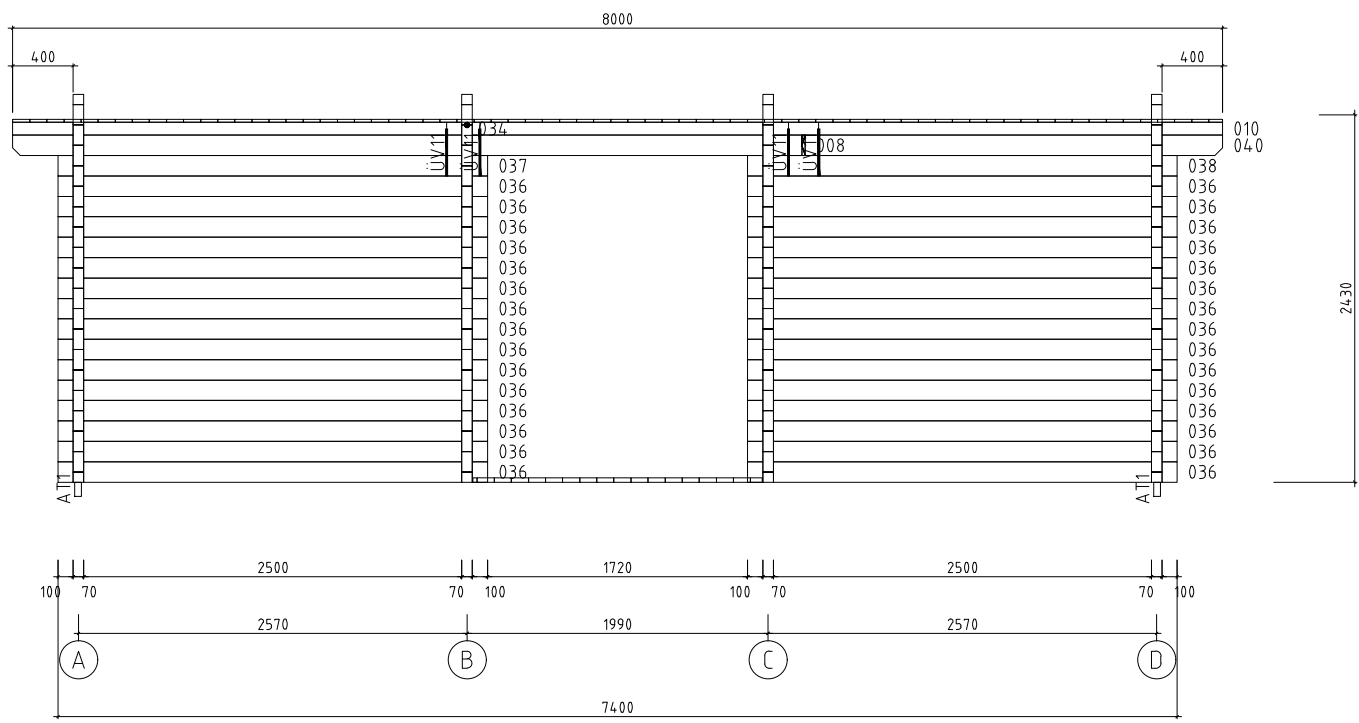

Wall/Wand 3 ↗

  www.hansa24.com	Name G0359 Holiday R 740x620+VD 70		SKU G0359	
	Drawing/Zeichnung Wall/Wand 3		Format A4	
	Profile/Profil 7x13.5	Scale/Maßstab 1:50	Date 19.06.2023