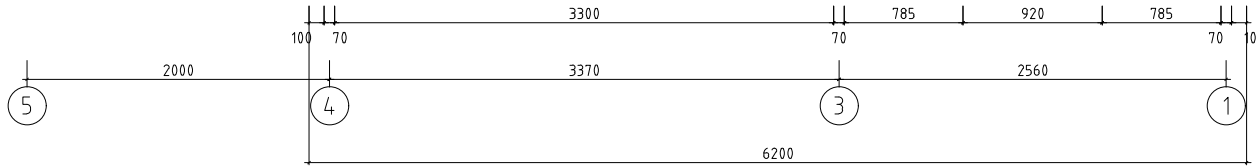

Name	G0359 Holiday R 740x620+VD 70	SKU	G0359
Drawing/Zeichnung	Wall/Wand A	Format	A4
Profile/Profil	7x13.5	Scale/Maßstab	1:50
		Date	19.06.2023