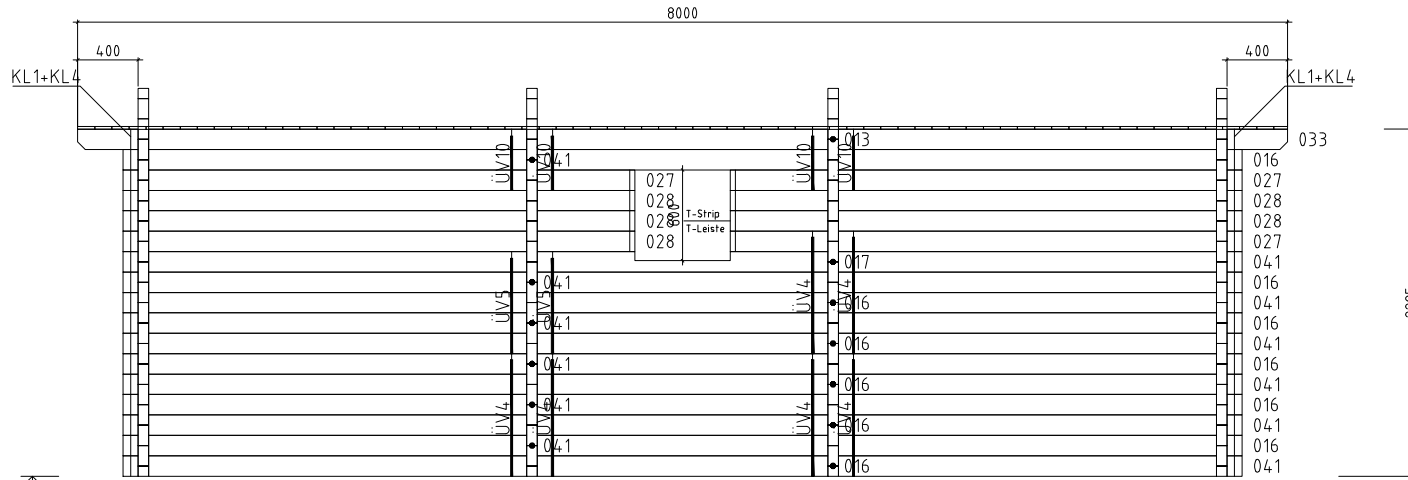

Wall/Wand A

Name	G0359 Holiday R 740x620+VD 70	SKU	G0359
Drawing/Zeichnung	Wall/Wand A	Format	A4
Profile/Profil	7x13.5	Scale/Maßstab	1:50
		Date	19.06.2023

 www.hansa24.com	Name	G0359 Holiday R 740x620+VD 70	SKU	G0359	
	Drawing/Zeichnung	Wall/Wand B		Format	A4
	Profile/Profil	7x13.5	Scale/Maßstab	1:50	Date

Name	G0359 Holiday R 740x620+VD 70	SKU	G0359		
Drawing/Zeichnung	Wall/Wand C		Format	A4	
Profile/Profil	7x13.5	Scale/Maßstab	1:50	Date	19.06.2023

Wall/Wand D ↗

Name	G0359 Holiday R 740x620+VD 70	SKU	G0359
Drawing/Zeichnung	Wall/Wand D	Format	A4
Profile/Profil	7x13.5	Scale/Maßstab	1:50
		Date	19.06.2023

 www.hansa24.com	Name	G0359 Holiday R 740x620+VD 70	SKU	G0359	
	Drawing/Zeichnung	Wall/Wand 1		Format	A4
	Profile/Profil	7x13.5	Scale/Maßstab	1:50	Date

 www.hansa24.com	Name	G0359 Holiday R 740x620+VD 70	SKU	G0359	
	Drawing/Zeichnung	Wall/Wand 2		Format	A4
	Profile/Profil	7x13.5	Scale/Maßstab	1:50	Date

Wall/Wand 5 ↗

 www.hansa24.com	Name G0359 Holiday R 740x620+VD 70		SKU G0359
	Drawing/Zeichnung Wall/Wand 5		Format A4
	Profile/Profil 7x13.5	Scale/Maßstab 1:50	Date 19.06.2023