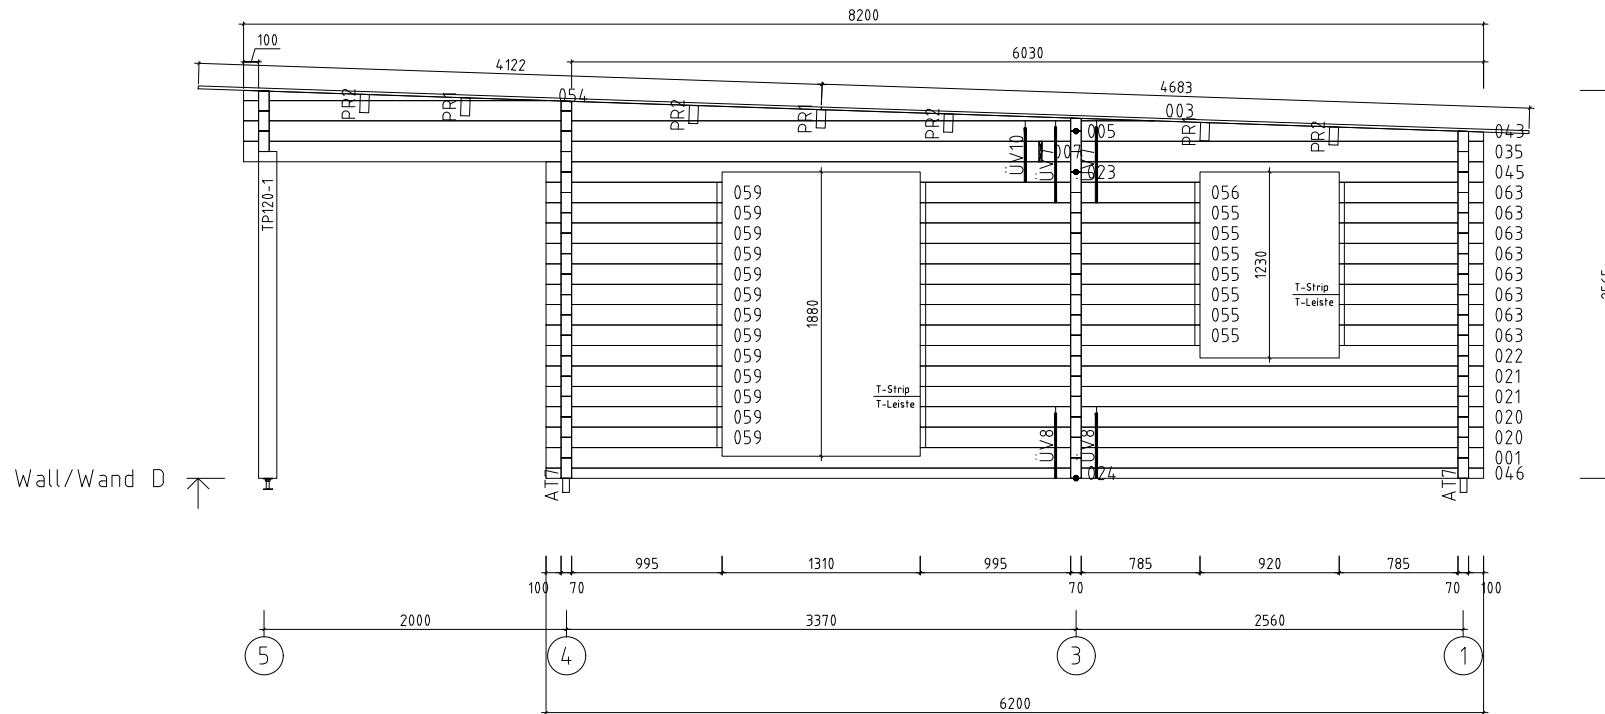

Wall/Wand A

Name	G0359 Holiday R 740x620+VD 70	SKU	G0359
Drawing/Zeichnung	Wall/Wand A	Format	A4
Profile/Profil	7x13.5	Scale/Maßstab	1:50
		Date	19.06.2023

 www.hansa24.com	Name	G0359 Holiday R 740x620+VD 70	SKU	G0359	
	Drawing/Zeichnung	Wall/Wand B		Format	A4
	Profile/Profil	7x13.5	Scale/Maßstab	1:50	Date

Name	G0359 Holiday R 740x620+VD 70	SKU	G0359		
Drawing/Zeichnung	Wall/Wand C		Format	A4	
Profile/Profil	7x13.5	Scale/Maßstab	1:50	Date	19.06.2023

Wall/Wand D ↗

Name	G0359 Holiday R 740x620+VD 70	SKU	G0359
Drawing/Zeichnung	Wall/Wand D	Format	A4
Profile/Profil	7x13.5	Scale/Maßstab	1:50
		Date	19.06.2023

 www.hansa24.com	Name	G0359 Holiday R 740x620+VD 70	SKU	G0359	
	Drawing/Zeichnung	Wall/Wand 1		Format	A4
	Profile/Profil	7x13.5	Scale/Maßstab	1:50	Date

 www.hansa24.com	Name	G0359 Holiday R 740x620+VD 70	SKU	G0359	
	Drawing/Zeichnung	Wall/Wand 2		Format	A4
	Profile/Profil	7x13.5	Scale/Maßstab	1:50	Date

Wall/Wand 5 ↗

 www.hansa24.com	Name G0359 Holiday R 740x620+VD 70		SKU G0359
	Drawing/Zeichnung Wall/Wand 5		Format A4
	Profile/Profil 7x13.5	Scale/Maßstab 1:50	Date 19.06.2023