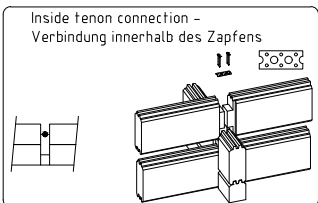

www.hansa24.com	Name	G0359 Holiday R 740x620+VD 70	SKU	G0359		
	Drawing/Zeichnung	Wall/Wand 1		Format	A4	
	Profile/Profil	7x13.5	Scale/Maßstab	1:50	Date	19.06.2023