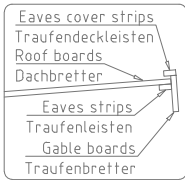

Wall/Wand A