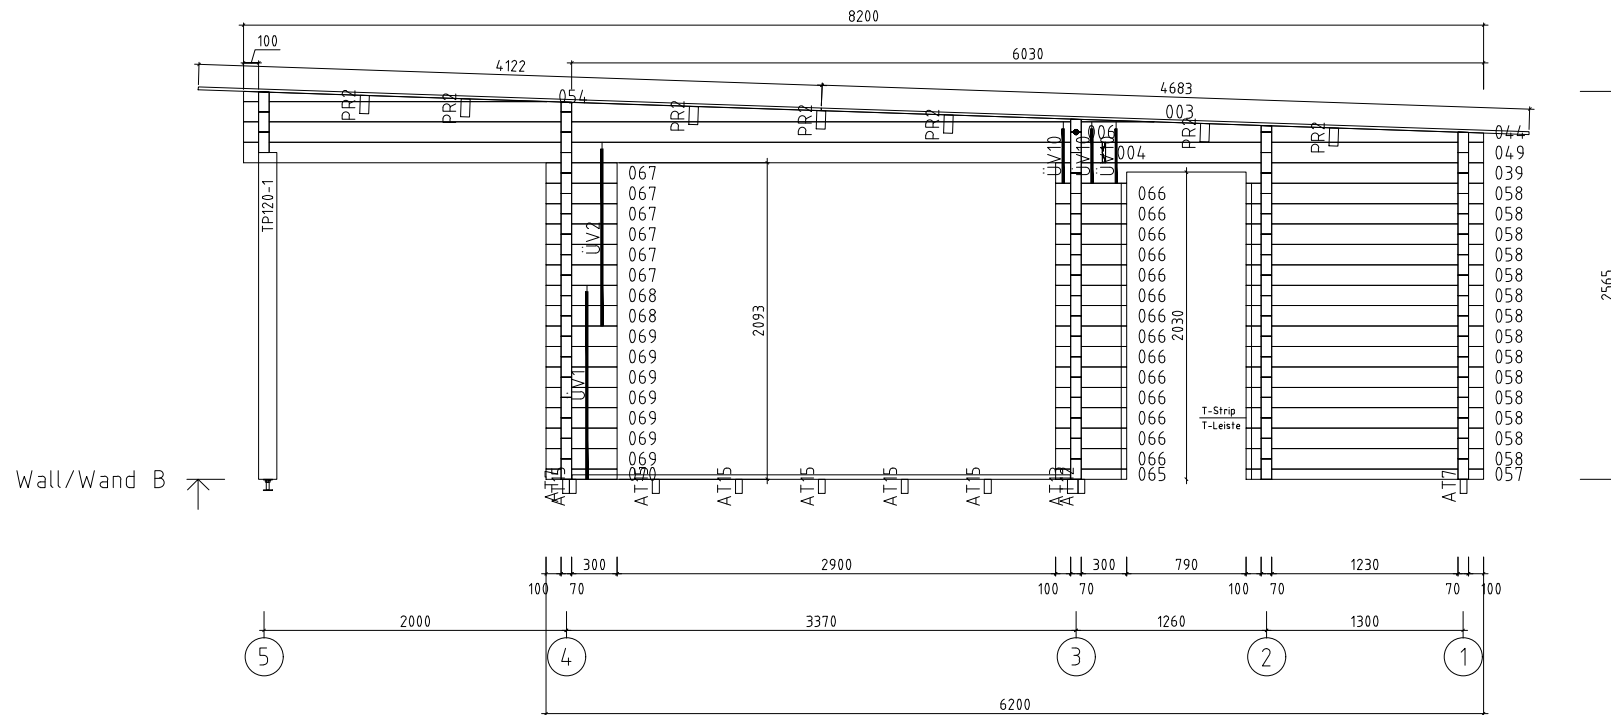

Pos	Model G0359 Holiday R 740x620+VD 70	Pcs	Profile (mm)	Length (mm)
	DOOR 700x1980 D0-I70R-XXX-07001980  700 1980 <u>D914-RX</u> Right handed - DIN rechts Opens outside - Öffnet aussen	1		
KR-0 3524	Screws - Schrauben 3.5x45 C3 for door and window trims - für Tür- und Fensterleisten 	26		
Kood	G0359 Holiday R 740x620+VD 70			
Materjal				
File	G0359 Holiday R 740x620+VD 70			

Wall/Wand A

Name	G0359 Holiday R 740x620+VD 70	SKU	G0359
Drawing/Zeichnung	Wall/Wand A	Format	A4
Profile/Profil	7x13.5	Scale/Maßstab	1:50
		Date	19.06.2023

 www.hansa24.com	Name	G0359 Holiday R 740x620+VD 70	SKU	G0359	
	Drawing/Zeichnung	Wall/Wand B		Format	A4
	Profile/Profil	7x13.5	Scale/Maßstab	1:50	Date

Name	G0359 Holiday R 740x620+VD 70	SKU	G0359		
Drawing/Zeichnung	Wall/Wand C		Format	A4	
Profile/Profil	7x13.5	Scale/Maßstab	1:50	Date	19.06.2023

Wall/Wand D ↗

Name	G0359 Holiday R 740x620+VD 70	SKU	G0359
Drawing/Zeichnung	Wall/Wand D	Format	A4
Profile/Profil	7x13.5	Scale/Maßstab	1:50
		Date	19.06.2023

 www.hansa24.com	Name	G0359 Holiday R 740x620+VD 70	SKU	G0359	
	Drawing/Zeichnung	Wall/Wand 1		Format	A4
	Profile/Profil	7x13.5	Scale/Maßstab	1:50	Date

 www.hansa24.com	Name	G0359 Holiday R 740x620+VD 70	SKU	G0359	
	Drawing/Zeichnung	Wall/Wand 2		Format	A4
	Profile/Profil	7x13.5	Scale/Maßstab	1:50	Date