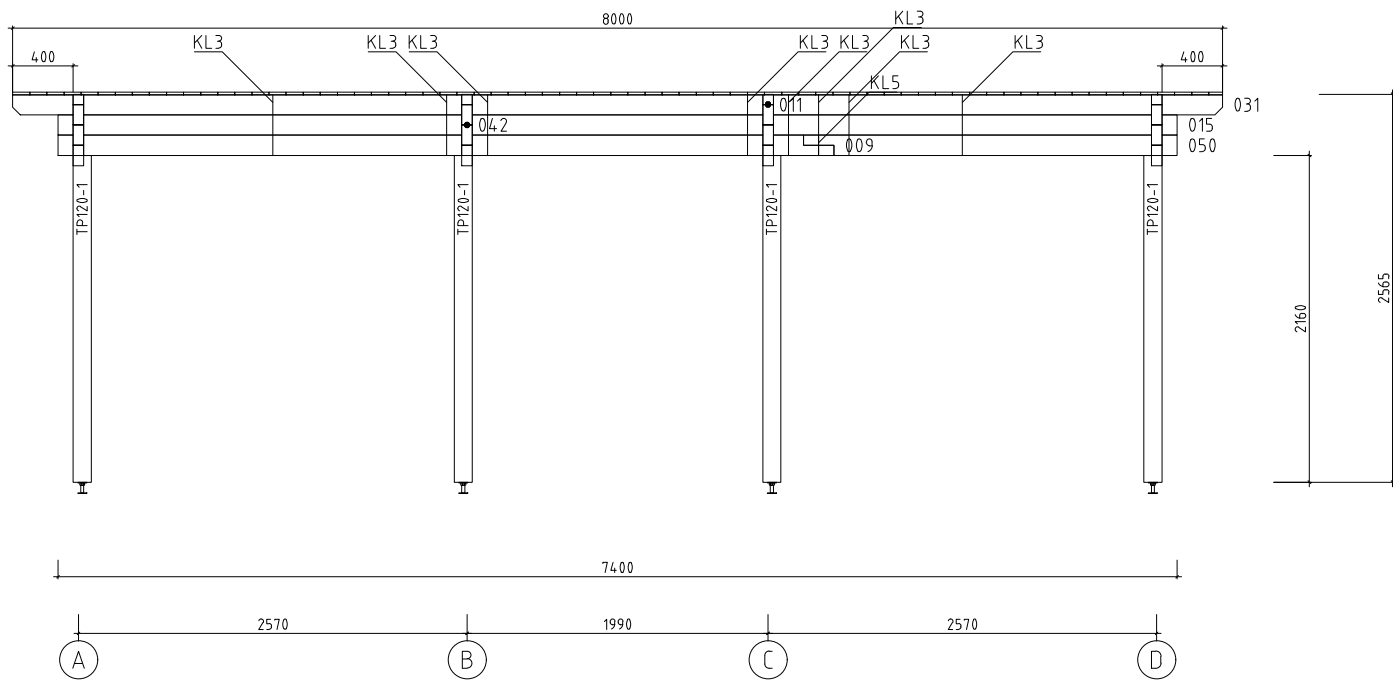

Name	G0359 Holiday R 740x620+VD 70	SKU	G0359		
Drawing/Zeichnung	Wall/Wand C		Format	A4	
Profile/Profil	7x13.5	Scale/Maßstab	1:50	Date	19.06.2023

Wall/Wand D ↗

Name	G0359 Holiday R 740x620+VD 70	SKU	G0359
Drawing/Zeichnung	Wall/Wand D	Format	A4
Profile/Profil	7x13.5	Scale/Maßstab	1:50
		Date	19.06.2023

 www.hansa24.com	Name	G0359 Holiday R 740x620+VD 70	SKU	G0359	
	Drawing/Zeichnung	Wall/Wand 1		Format	A4
	Profile/Profil	7x13.5	Scale/Maßstab	1:50	Date

 www.hansa24.com	Name	G0359 Holiday R 740x620+VD 70	SKU	G0359	
	Drawing/Zeichnung	Wall/Wand 2		Format	A4
	Profile/Profil	7x13.5	Scale/Maßstab	1:50	Date

Wall/Wand 3 ↗

 www.hansa24.com	Name G0359 Holiday R 740x620+VD 70		SKU G0359
	Drawing/Zeichnung Wall/Wand 3		Format A4
	Profile/Profil 7x13.5	Scale/Maßstab 1:50	Date 19.06.2023

Wall/Wand 4 ↗

Name	G0359 Holiday R 740x620+VD 70	SKU	G0359
Drawing/Zeichnung	Wall/Wand 4	Format	A4
Profile/Profil	7x13.5	Scale/Maßstab	1:50
		Date	19.06.2023

Wall/Wand 5 ↗

 www.hansa24.com	Name G0359 Holiday R 740x620+VD 70		SKU G0359
	Drawing/Zeichnung Wall/Wand 5		Format A4
	Profile/Profil 7x13.5	Scale/Maßstab 1:50	Date 19.06.2023