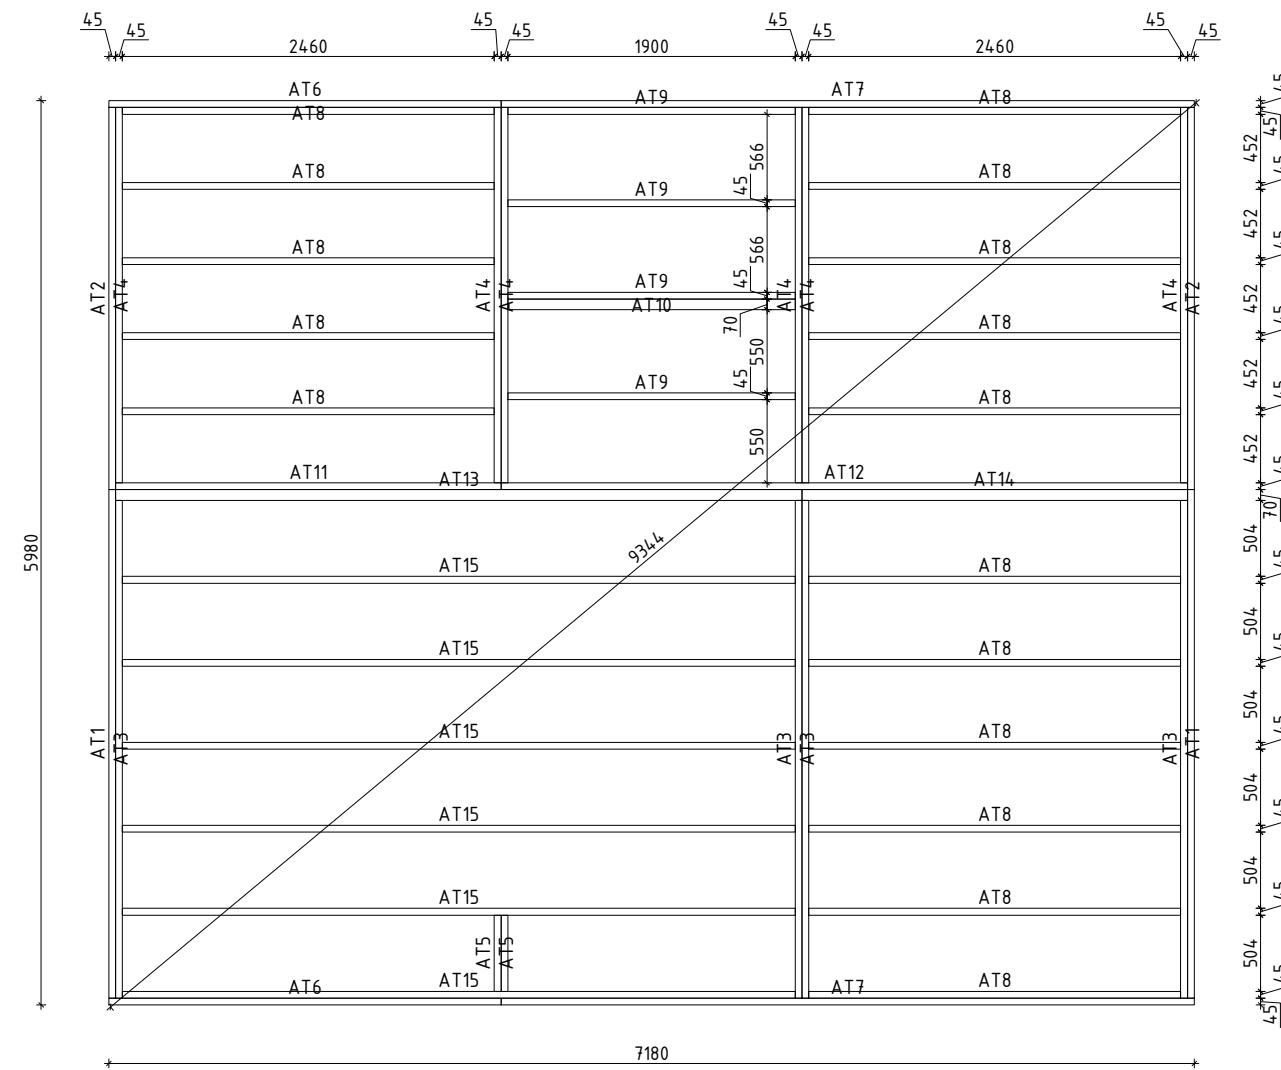

Name	G0359 Holiday R 740x620+VD 70		SKU	G0359
Drawing/Zeichnung	3D		Format	
Profile/Profil	7x13.5	Scale/Maßstab	Date	17.04.2023

H = 1.790 m
TOTAL: 53.80 m²

	Name	G0359 Holiday R 740x620+VD 70	SKU	G0359	
	Drawing/Zeichnung	Plan_Grundplan		Format	A3
	Profile/Profil	7x13.5	Scale/Maßstab	1:50	Date

 www.hansa24.com	Name	G0359 Holiday R 740x620+VD 70	SKU	G0359	
	Drawing/Zeichnung	Foundation plan_Lagerholzplan	Format	A3	
	Profile/Profil	7x13.5	Scale/Maßstab	1:50	Date

 www.hansa24.com	Name	G0359 Holiday R 740x620+VD 70	SKU	G0359	
	Drawing/Zeichnung	Roof Boards_Dachbretter	Format	A3	
	Profile/Profil	7x13.5	Scale/Maßstab	1:50	Date

Wall/Wand A

Name	G0359 Holiday R 740x620+VD 70	SKU	G0359
Drawing/Zeichnung	Wall/Wand A	Format	A4
Profile/Profil	7x13.5	Scale/Maßstab	1:50
		Date	19.06.2023

 www.hansa24.com	Name	G0359 Holiday R 740x620+VD 70	SKU	G0359	
	Drawing/Zeichnung	Wall/Wand B		Format	A4
	Profile/Profil	7x13.5	Scale/Maßstab	1:50	Date

Wall/Wand 5 ↗

 www.hansa24.com	Name G0359 Holiday R 740x620+VD 70		SKU G0359
	Drawing/Zeichnung Wall/Wand 5		Format A4
	Profile/Profil 7x13.5	Scale/Maßstab 1:50	Date 19.06.2023