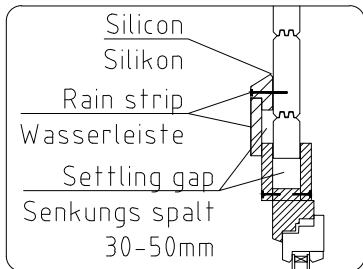

Name	G0359 Holiday R 740x620+VD 70	SKU	G0359
Drawing/Zeichnung	Wall/Wand D	Format	A4
Profile/Profil	7x13.5	Scale/Maßstab	1:50
		Date	19.06.2023