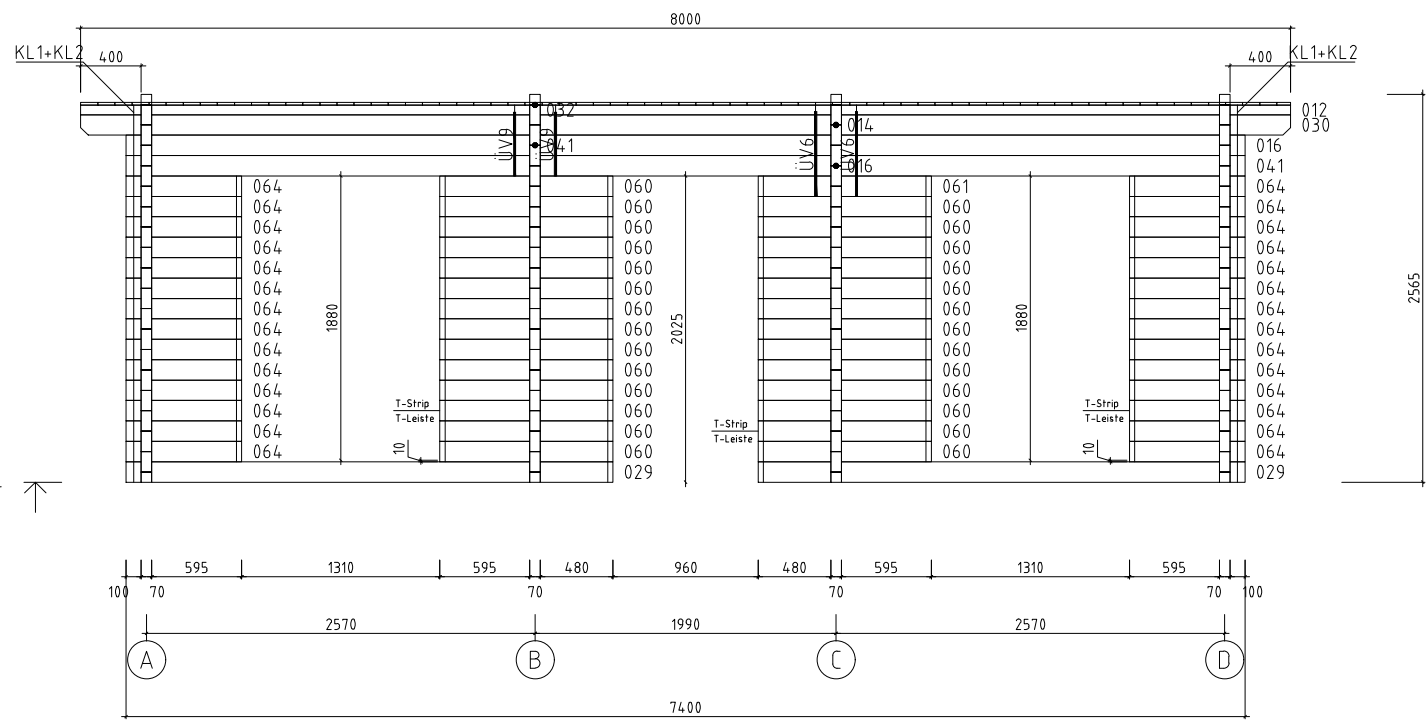

Name	G0359 Holiday R 740x620+VD 70	SKU	G0359		
Drawing/Zeichnung	Wall/Wand C		Format	A4	
Profile/Profil	7x13.5	Scale/Maßstab	1:50	Date	19.06.2023

Wall/Wand D ↗

Name	G0359 Holiday R 740x620+VD 70	SKU	G0359
Drawing/Zeichnung	Wall/Wand D	Format	A4
Profile/Profil	7x13.5	Scale/Maßstab	1:50
		Date	19.06.2023

 www.hansa24.com	Name	G0359 Holiday R 740x620+VD 70	SKU	G0359	
	Drawing/Zeichnung	Wall/Wand 1		Format	A4
	Profile/Profil	7x13.5	Scale/Maßstab	1:50	Date

 www.hansa24.com	Name	G0359 Holiday R 740x620+VD 70	SKU	G0359	
	Drawing/Zeichnung	Wall/Wand 2		Format	A4
	Profile/Profil	7x13.5	Scale/Maßstab	1:50	Date

Wall/Wand 3 ↗

 www.hansa24.com	Name G0359 Holiday R 740x620+VD 70		SKU G0359
	Drawing/Zeichnung Wall/Wand 3		Format A4
	Profile/Profil 7x13.5	Scale/Maßstab 1:50	Date 19.06.2023

Wall/Wand 4 ↗

Name	G0359 Holiday R 740x620+VD 70	SKU	G0359
Drawing/Zeichnung	Wall/Wand 4	Format	A4
Profile/Profil	7x13.5	Scale/Maßstab	1:50
		Date	19.06.2023

Wall/Wand 5 ↗

 www.hansa24.com	Name G0359 Holiday R 740x620+VD 70		SKU G0359
	Drawing/Zeichnung Wall/Wand 5		Format A4
	Profile/Profil 7x13.5	Scale/Maßstab 1:50	Date 19.06.2023