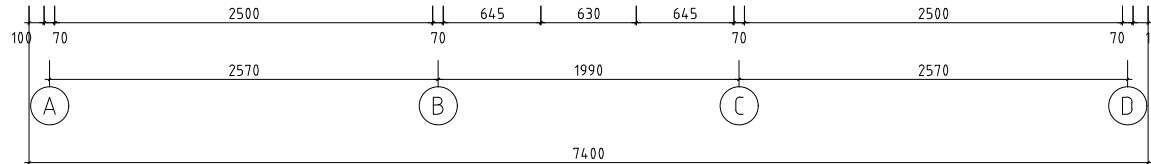

www.hansa24.com	Name	G0359 Holiday R 740x620+VD 70	SKU	G0359		
	Drawing/Zeichnung	Wall/Wand 1		Format	A4	
	Profile/Profil	7x13.5	Scale/Maßstab	1:50	Date	19.06.2023