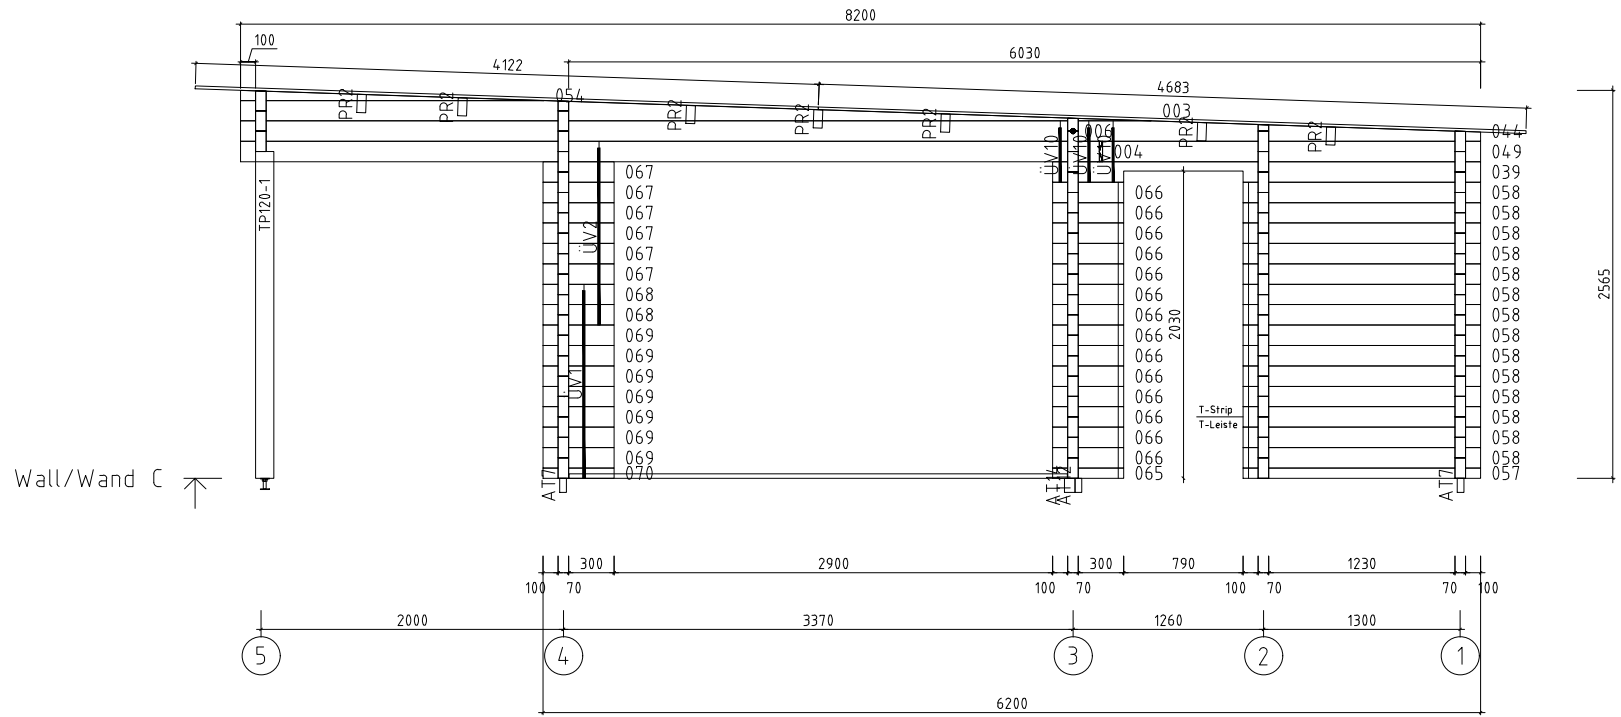

Wall/Wand A

Name	G0359 Holiday R 740x620+VD 70	SKU	G0359
Drawing/Zeichnung	Wall/Wand A	Format	A4
Profile/Profil	7x13.5	Scale/Maßstab	1:50
		Date	19.06.2023

 www.hansa24.com	Name	G0359 Holiday R 740x620+VD 70	SKU	G0359	
	Drawing/Zeichnung	Wall/Wand B		Format	A4
	Profile/Profil	7x13.5	Scale/Maßstab	1:50	Date

Name	G0359 Holiday R 740x620+VD 70	SKU	G0359		
Drawing/Zeichnung	Wall/Wand C		Format	A4	
Profile/Profil	7x13.5	Scale/Maßstab	1:50	Date	19.06.2023

Wall/Wand D ↗

Name	G0359 Holiday R 740x620+VD 70	SKU	G0359
Drawing/Zeichnung	Wall/Wand D	Format	A4
Profile/Profil	7x13.5	Scale/Maßstab	1:50
		Date	19.06.2023

 www.hansa24.com	Name	G0359 Holiday R 740x620+VD 70	SKU	G0359	
	Drawing/Zeichnung	Wall/Wand 1		Format	A4
	Profile/Profil	7x13.5	Scale/Maßstab	1:50	Date

 www.hansa24.com	Name	G0359 Holiday R 740x620+VD 70	SKU	G0359	
	Drawing/Zeichnung	Wall/Wand 2		Format	A4
	Profile/Profil	7x13.5	Scale/Maßstab	1:50	Date

Wall/Wand 5 ↗

 www.hansa24.com	Name G0359 Holiday R 740x620+VD 70		SKU G0359
	Drawing/Zeichnung Wall/Wand 5		Format A4
	Profile/Profil 7x13.5	Scale/Maßstab 1:50	Date 19.06.2023