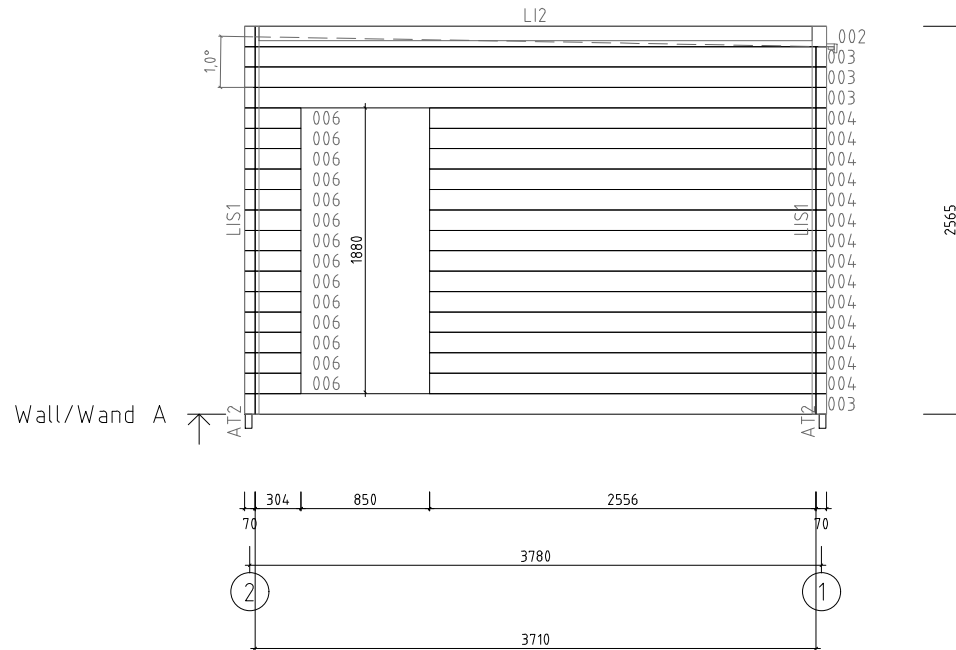

 www.hansa24.com	Name	Garden Room Olivia 385x385 70	SKU	G0367-70
	Drawing/Zeichnung	3D		Format
	Profile/Profil	7x13.5	Scale/Maßstab	Date

 www.hansa24.com	Name Garden Room Olivia 385x385 70		SKU G0367-70
	Drawing/Zeichnung Plan_Grundplan		Format A4
	Profile/Profil 7x13.5	Scale/Maßstab 1:50	Date 11.08.2023

Pos	Model Garden Room Olivia 385x385 70	Pcs	Profile (mm)	Length (mm)
	WINDOW 830x1830 W5-S70P-0XT-08301830 <div style="display: flex; align-items: center; justify-content: center;"> <div style="text-align: center; margin-right: 10px;"> 830  </div> <div style="margin-left: 10px;"> <p>W122-PT</p> <p>Right handed - DIN rechts</p> <p>Tempered glass - Gehärtetes Glas</p> <p>Opens inside - Öffnet innen</p> </div> </div>	1		
VIHM 01-1	Rain deflector - Regenabweiser		36x134	1030
KR-0 3524	Screws - Schrauben 3.5x45 C3 for door and window trims - für Tür- und Fensterleisten		24	
KR-0 4001	Screws - Schrauben 4.0x60 C3 for rain deflector - für Regenabweiser		3	
Kood Garden Room Olivia 385x385 70	Materjal	File G0367-70 Garden Room	Olivia 385x385	

 www.hansa24.com	Name Garden Room Olivia 385x385 70		SKU G0367-70
	Drawing/Zeichnung Wall/Wand A		Format A4
Profile/Profil 7x13.5	Scale/Maßstab 1:50	Date 11.08.2023	

 www.hansa24.com	Name Garden Room Olivia 385x385 70		SKU G0367-70
	Drawing/Zeichnung Wall/Wand B		Format A4
	Profile/Profil 7x13.5	Scale/Maßstab 1:50	Date 11.08.2023

 www.hansa24.com	Name Garden Room Olivia 385x385 70		SKU G0367-70
	Drawing/Zeichnung Wall/Wand 1		Format A4
	Profile/Profil 7x13.5	Scale/Maßstab 1:50	Date 11.08.2023

 www.hansa24.com	Name Garden Room Olivia 385x385 70		SKU G0367-70
	Drawing/Zeichnung Wall/Wand 2		Format A4
	Profile/Profil 7x13.5	Scale/Maßstab 1:50	Date 11.08.2023