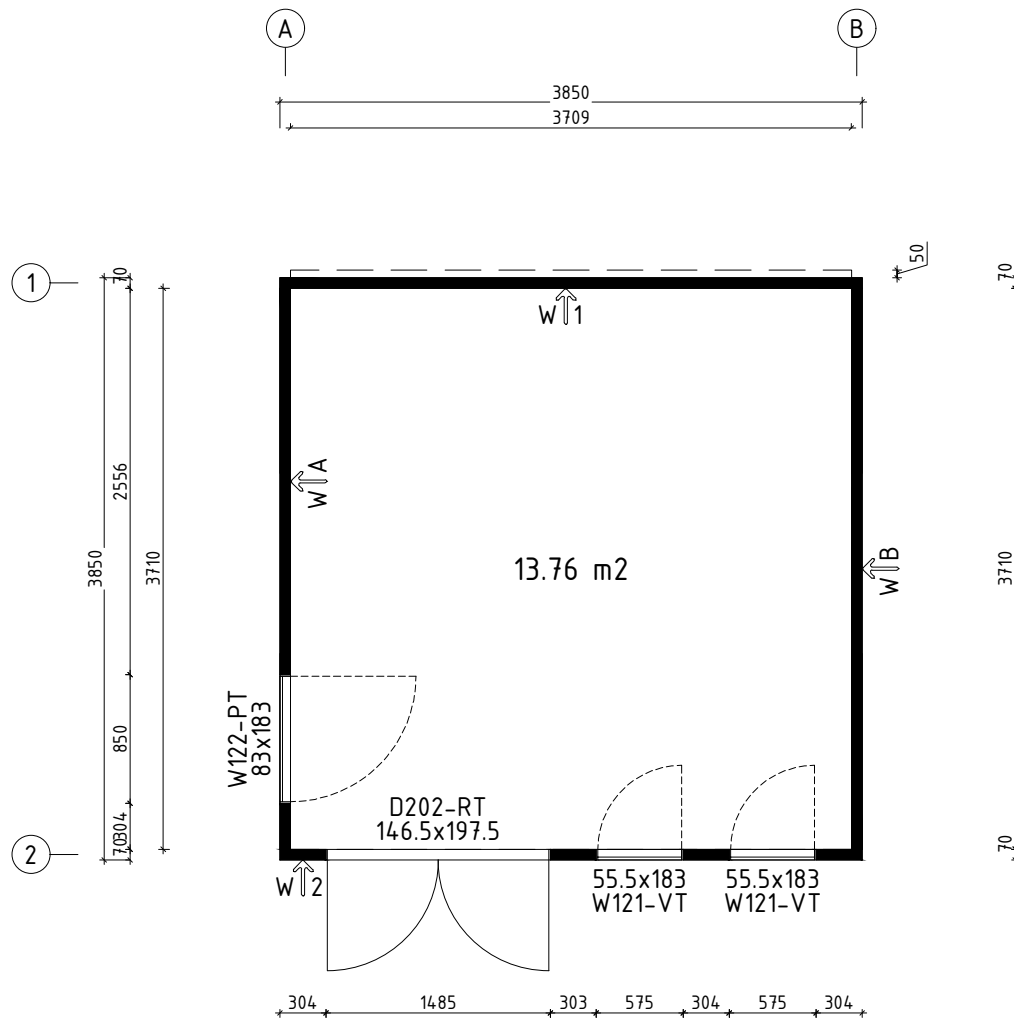

 www.hansa24.com	Name	Garden Room Olivia 385x385 70	SKU	G0367-70
	Drawing/Zeichnung	3D		Format
	Profile/Profil	7x13.5	Scale/Maßstab	Date

 www.hansa24.com	Name Garden Room Olivia 385x385 70		SKU G0367-70
	Drawing/Zeichnung Plan_Grundplan		Format A4
	Profile/Profil 7x13.5	Scale/Maßstab 1:50	Date 11.08.2023

Pos	Model Garden Room Olivia 385x385 70	Pcs	Profile (mm)	Length (mm)
	WINDOW 830x1830 W5-S70P-0XT-08301830 <div style="display: flex; align-items: center; justify-content: center;"> <div style="text-align: center; margin-right: 10px;"> 830  </div> <div style="margin-left: 10px;"> <p>W122-PT</p> <p>Right handed - DIN rechts</p> <p>Tempered glass - Gehärtetes Glas</p> <p>Opens inside - Öffnet innen</p> </div> </div>	1		
VIHM 01-1	Rain deflector - Regenabweiser		36x134	1030
KR-0 3524	Screws - Schrauben 3.5x45 C3 for door and window trims - für Tür- und Fensterleisten		24	
KR-0 4001	Screws - Schrauben 4.0x60 C3 for rain deflector - für Regenabweiser		3	
Kood Garden Room Olivia 385x385 70	Materjal	File G0367-70 Garden Room	Olivia 385x385	

Pos	Model Garden Room Olivia 385x385 70	Pcs	Profile (mm)	Length (mm)	
	<p>WINDOW 555x1830 W5-S70V-0XT-05551830</p>  <p>555 1830</p> <p><u>W121-VT</u> Left handed - DIN links Tempered glass - Gehärtetes Glas Opens inside - Öffnet innen</p>	2			
VIHM 01-2	Rain deflector - Regenabweiser		2	36x134	755
KR-0 3524	Screws - Schrauben 3.5x45 C3 for door and window trims - für Tür- und Fensterleisten		48		
KR-0 4001	Screws - Schrauben 4.0x60 C3 for rain deflector - für Regenabweiser		4		
Kood	Garden Room Olivia 385x385 70	Materjal	File	G0367-70 Garden Room Olivia 385x385	