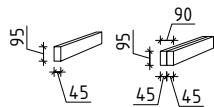

 www.hansa24.com	Name	Garden Room Olivia 385x385 70	SKU	G0367-70
	Drawing/Zeichnung	3D		Format
	Profile/Profil	7x13.5	Scale/Maßstab	Date

 www.hansa24.com	Name Garden Room Olivia 385x385 70		SKU G0367-70
	Drawing/Zeichnung Plan_Grundplan		Format A4
	Profile/Profil 7x13.5	Scale/Maßstab 1:50	Date 11.08.2023