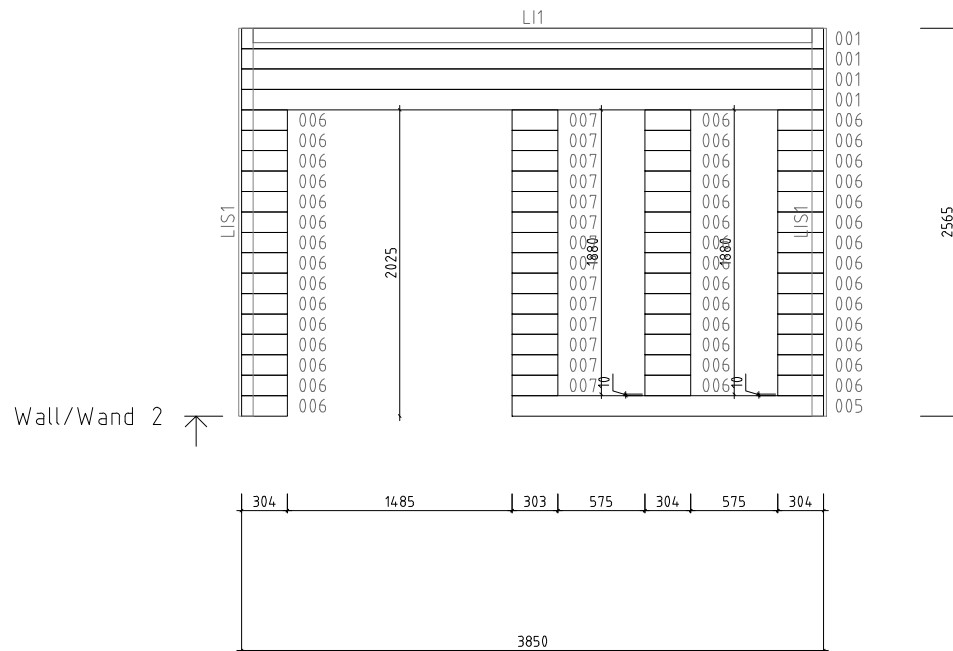

Pos	Model Garden Room Olivia 385x385 70	Pcs	Profile (mm)	Length (mm)
	DOOR 1465x1975 D5-D70R-0XT-14651975  D202-RT Right handed - DIN rechts Tempered glass - Gehärtetes Glas Opens outside - Öffnet aussen	1		
VIHM 01-3	Rain deflector - Regenabweiser 	1	36x134	1665
KR-0 3524	Screws - Schrauben 3.5x45 C3 for door and window trims - für Tür- und Fensterleisten 	28		
KR-0 4001	Screws - Schrauben 4.0x60 C3 for rain deflector - für Regenabweiser 	4		
Kood	Garden Room Olivia 385x385 70	Materjal	File	G0367-70 Garden Room Olivia 385x385

 www.hansa24.com	Name Garden Room Olivia 385x385 70		SKU G0367-70
	Drawing/Zeichnung Wall/Wand A		Format A4
Profile/Profil 7x13.5	Scale/Maßstab 1:50	Date 11.08.2023	

 www.hansa24.com	Name Garden Room Olivia 385x385 70		SKU G0367-70
	Drawing/Zeichnung Wall/Wand B		Format A4
	Profile/Profil 7x13.5	Scale/Maßstab 1:50	Date 11.08.2023

 www.hansa24.com	Name Garden Room Olivia 385x385 70		SKU G0367-70
	Drawing/Zeichnung Wall/Wand 1		Format A4
	Profile/Profil 7x13.5	Scale/Maßstab 1:50	Date 11.08.2023

 www.hansa24.com	Name Garden Room Olivia 385x385 70		SKU G0367-70
	Drawing/Zeichnung Wall/Wand 2		Format A4
	Profile/Profil 7x13.5	Scale/Maßstab 1:50	Date 11.08.2023