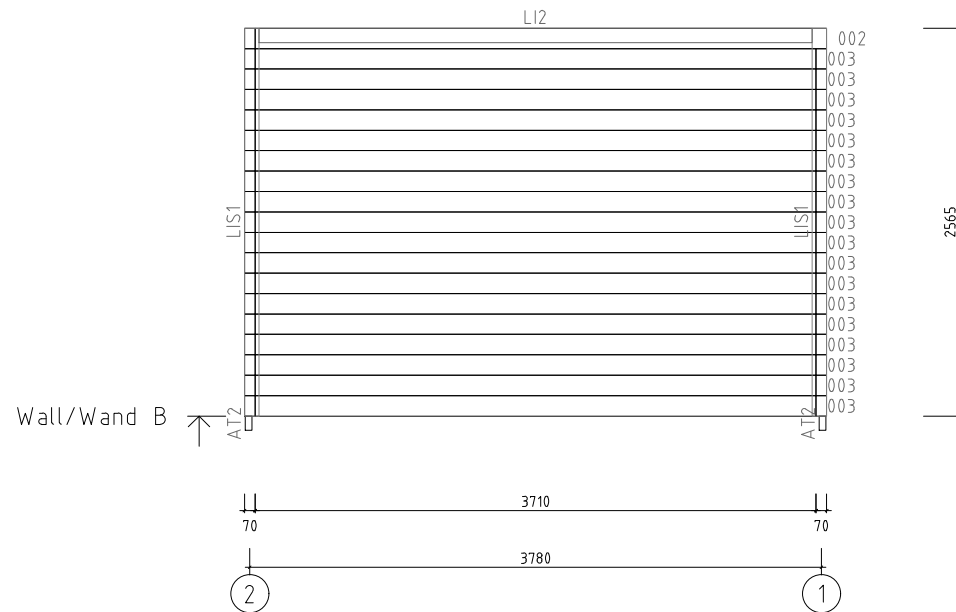

Pos	Model Garden Room Olivia 385x385 70	Pcs	Profile (mm)	Length (mm)
	WINDOW 830x1830 W5-S70P-0XT-08301830 <div style="display: flex; align-items: center; justify-content: center;"> <div style="text-align: center; margin-right: 10px;"> 830  </div> <div style="margin-left: 10px;"> <p>W122-PT</p> <p>Right handed - DIN rechts</p> <p>Tempered glass - Gehärtetes Glas</p> <p>Opens inside - Öffnet innen</p> </div> </div>	1		
VIHM 01-1	Rain deflector - Regenabweiser		36x134	1030
KR-0 3524	Screws - Schrauben 3.5x45 C3 for door and window trims - für Tür- und Fensterleisten		24	
KR-0 4001	Screws - Schrauben 4.0x60 C3 for rain deflector - für Regenabweiser		3	
Kood Garden Room Olivia 385x385 70	Materjal	File G0367-70 Garden Room	Olivia 385x385	

 www.hansa24.com	Name Garden Room Olivia 385x385 70		SKU G0367-70
	Drawing/Zeichnung Wall/Wand A		Format A4
Profile/Profil 7x13.5	Scale/Maßstab 1:50	Date 11.08.2023	

 www.hansa24.com	Name Garden Room Olivia 385x385 70		SKU G0367-70
	Drawing/Zeichnung Wall/Wand B		Format A4
	Profile/Profil 7x13.5	Scale/Maßstab 1:50	Date 11.08.2023

 www.hansa24.com	Name Garden Room Olivia 385x385 70		SKU G0367-70
	Drawing/Zeichnung Wall/Wand 1		Format A4
	Profile/Profil 7x13.5	Scale/Maßstab 1:50	Date 11.08.2023

 www.hansa24.com	Name Garden Room Olivia 385x385 70		SKU G0367-70
	Drawing/Zeichnung Wall/Wand 2		Format A4
	Profile/Profil 7x13.5	Scale/Maßstab 1:50	Date 11.08.2023