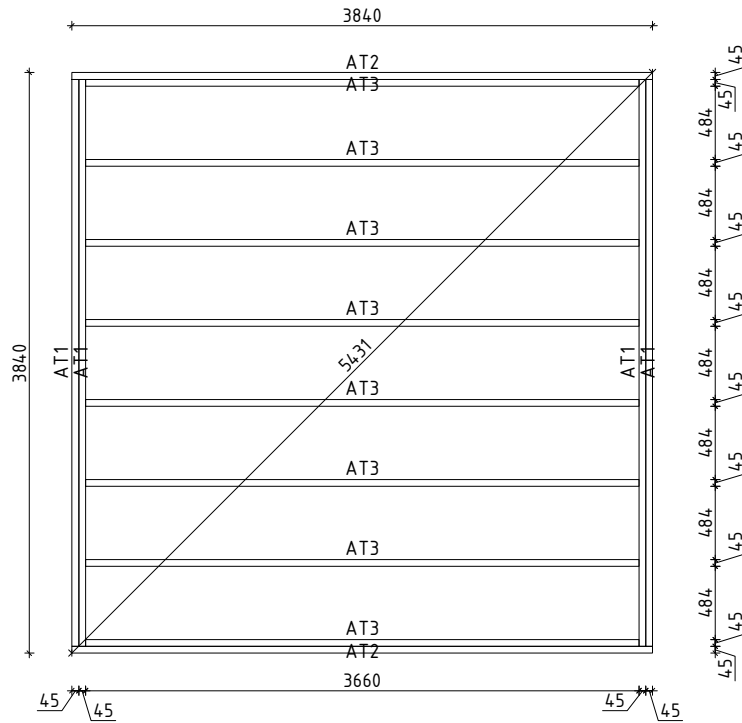

 www.hansa24.com	Name	Garden Room Olivia 385x385 70	SKU	G0367-70
	Drawing/Zeichnung	3D		Format
	Profile/Profil	7x13.5	Scale/Maßstab	Date

 www.hansa24.com	Name Garden Room Olivia 385x385 70		SKU G0367-70
	Drawing/Zeichnung Plan_Grundplan		Format A4
	Profile/Profil 7x13.5	Scale/Maßstab 1:50	Date 11.08.2023

 www.hansa24.com	Name	Garden Room Olivia 385x385 70		SKU	G0367-70
	Drawing/Zeichnung	Foundation plan_Lagerholzplan		Format	A4
	Profile/Profil	7x13.5	Scale/Maßstab	1:50	Date

Pos	Model Garden Room Olivia 385x385 70	Pcs	Profile (mm)	Length (mm)
001	 spare log/Ersatzteile	1	70x135	3850
001		22	70x135	3850
002		2	70x135	3780
003		22	70x135	3710
004		14	70x135	2556
005		1	70x135	2061
006		57	70x135	304
007		14	70x135	303
AT2	FOUNDATION BEAMS (impregnated) - FUNDAMENTHÖLZER (imprägniert) 	2	45x95	3840
AT1	FOUNDATION BEAMS (impregnated) - FUNDAMENTHÖLZER (imprägniert) 	4	45x95	3750
AT3	FOUNDATION BEAMS (impregnated) - FUNDAMENTHÖLZER (imprägniert) 	8	45x95	3660
LI1	SLAT - LEISTE 	1	95x18	3696
LI2	SLAT - LEISTE 	2	95x18	3660
LIS1	Storm strip - Sturmband 	8	95x18	2565
KLI2	CARRIER SLAT - TRÄGELEISTE 	1	44x65	3705
KLI1	CARRIER SLAT - TRÄGELEISTE 	2	44x65	3690
PR1	PURLINS - PFETTEN 	3	70x145	3705
	ROOF BOARDS - DACHBRETTER 	33+1	113x18	3831
	FLOOR BOARDS - FUSSBODENBRETTER 	33+1	113x28	3705
	Floor mouldings - Fussbodenleisten 		14x55	16 rm/lfm
RLI01-1	Eave slat - Traufenleiste 18x40 	1	18x40	3710
RLI02-1	Eave slat - Traufenleiste 18x58 	1	18x58	3710
UP70-1	U-profile - U-Profil 70 		44x94	12.19 rm/lfm
LK	Hit block - Schlaghölzer 	3		
N-0 2503	Nails - Nägel 2.5x60 for floor boards - für Fussbodenbretter 	528		
Kood	Garden Room Olivia 385x385 70	Materjal	File	G0367-70 Garden Room Olivia 385x385