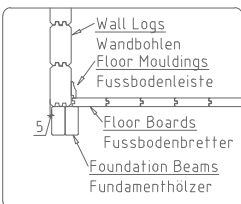

www.hansa24.com	Name Garden Room Olivia 385x385 70		SKU G0367-70
	Drawing/Zeichnung Wall/Wand A		Format A4
Profile/Profil 7x13.5	Scale/Maßstab 1:50	Date 11.08.2023