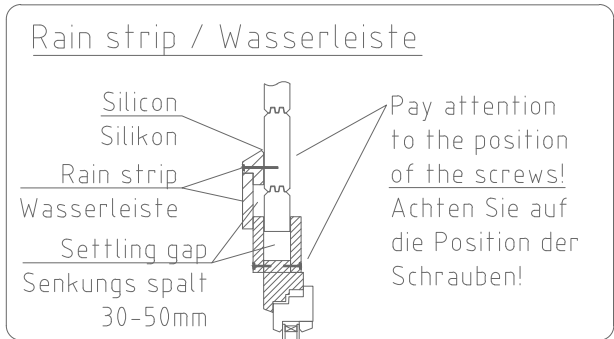

Pos	Model Garden Room Olivia 385x385 70	Pcs	Profile (mm)	Length (mm)
	WINDOW 830x1830 W5-S70P-0XT-08301830 <div style="display: flex; align-items: center; justify-content: center;"> <div style="text-align: center; margin-right: 10px;"> 830  </div> <div style="margin-left: 10px;"> <p>W122-PT</p> <p>Right handed - DIN rechts</p> <p>Tempered glass - Gehärtetes Glas</p> <p>Opens inside - Öffnet innen</p> </div> </div>	1		
VIHM 01-1	Rain deflector - Regenabweiser		36x134	1030
KR-0 3524	Screws - Schrauben 3.5x45 C3 for door and window trims - für Tür- und Fensterleisten		24	
KR-0 4001	Screws - Schrauben 4.0x60 C3 for rain deflector - für Regenabweiser		3	
Kood Garden Room Olivia 385x385 70	Materjal	File G0367-70 Garden Room	Olivia 385x385	

Pos	Model Garden Room Olivia 385x385 70	Pcs	Profile (mm)	Length (mm)	
	<p>WINDOW 555x1830 W5-S70V-0XT-05551830</p>  <p>555 1830</p> <p><u>W121-VT</u> Left handed - DIN links Tempered glass - Gehärtetes Glas Opens inside - Öffnet innen</p>	2			
VIHM 01-2	Rain deflector - Regenabweiser		2	36x134	755
KR-0 3524	Screws - Schrauben 3.5x45 C3 for door and window trims - für Tür- und Fensterleisten		48		
KR-0 4001	Screws - Schrauben 4.0x60 C3 for rain deflector - für Regenabweiser		4		
Kood	Garden Room Olivia 385x385 70	Materjal	File	G0367-70 Garden Room Olivia 385x385	

Pos	Model Garden Room Olivia 385x385 70	Pcs	Profile (mm)	Length (mm)
	DOOR 1465x1975 D5-D70R-0XT-14651975  D202-RT Right handed - DIN rechts Tempered glass - Gehärtetes Glas Opens outside - Öffnet aussen	1		
VIHM 01-3	Rain deflector - Regenabweiser 	1	36x134	1665
KR-0 3524	Screws - Schrauben 3.5x45 C3 for door and window trims - für Tür- und Fensterleisten 	28		
KR-0 4001	Screws - Schrauben 4.0x60 C3 for rain deflector - für Regenabweiser 	4		
Kood	Garden Room Olivia 385x385 70	Materjal	File	G0367-70 Garden Room Olivia 385x385