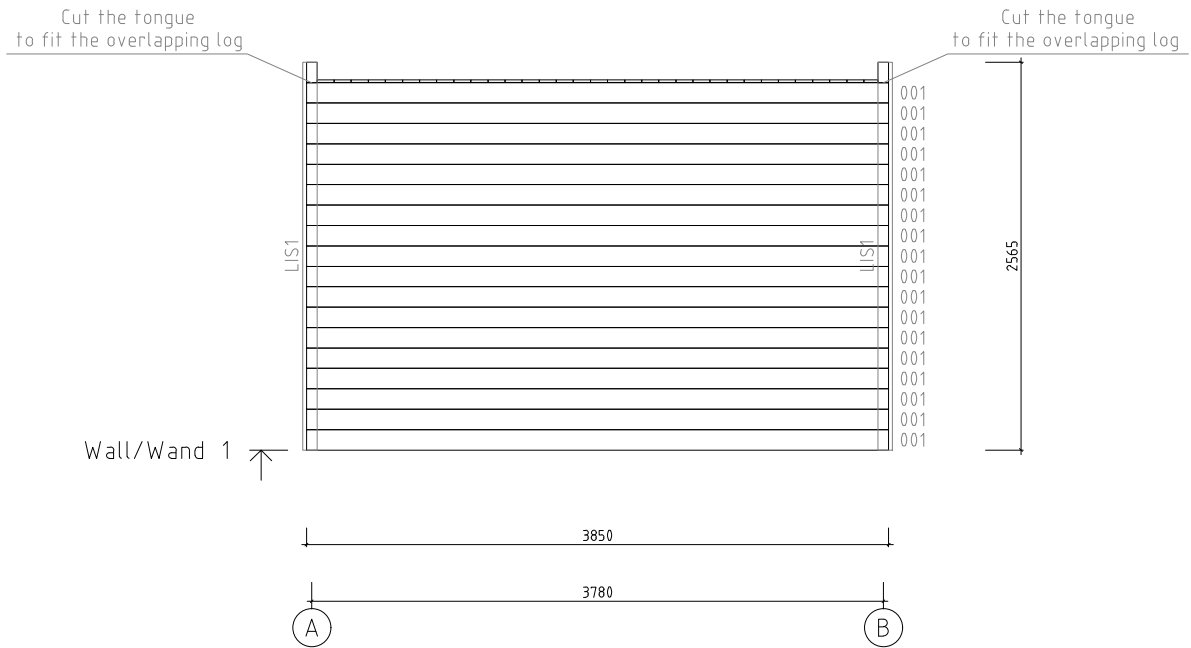

Pos	Model Garden Room Olivia 385x385 70	Pcs	Profile (mm)	Length (mm)	
	<p>WINDOW 555x1830 W5-S70V-0XT-05551830</p>  <p>555 1830</p> <p><u>W121-VT</u> Left handed - DIN links Tempered glass - Gehärtetes Glas Opens inside - Öffnet innen</p>	2			
VIHM 01-2	Rain deflector - Regenabweiser		2	36x134	755
KR-0 3524	Screws - Schrauben 3.5x45 C3 for door and window trims - für Tür- und Fensterleisten		48		
KR-0 4001	Screws - Schrauben 4.0x60 C3 for rain deflector - für Regenabweiser		4		
Kood	Garden Room Olivia 385x385 70	Materjal	File	G0367-70 Garden Room Olivia 385x385	

Pos	Model Garden Room Olivia 385x385 70	Pcs	Profile (mm)	Length (mm)
	DOOR 1465x1975 D5-D70R-0XT-14651975  D202-RT Right handed - DIN rechts Tempered glass - Gehärtetes Glas Opens outside - Öffnet aussen	1		
VIHM 01-3	Rain deflector - Regenabweiser 	1	36x134	1665
KR-0 3524	Screws - Schrauben 3.5x45 C3 for door and window trims - für Tür- und Fensterleisten 	28		
KR-0 4001	Screws - Schrauben 4.0x60 C3 for rain deflector - für Regenabweiser 	4		
Kood	Garden Room Olivia 385x385 70	Materjal	File	G0367-70 Garden Room Olivia 385x385

 www.hansa24.com	Name Garden Room Olivia 385x385 70		SKU G0367-70
	Drawing/Zeichnung Wall/Wand A		Format A4
Profile/Profil 7x13.5	Scale/Maßstab 1:50	Date 11.08.2023	

 www.hansa24.com	Name Garden Room Olivia 385x385 70		SKU G0367-70
	Drawing/Zeichnung Wall/Wand B		Format A4
	Profile/Profil 7x13.5	Scale/Maßstab 1:50	Date 11.08.2023

 www.hansa24.com	Name Garden Room Olivia 385x385 70		SKU G0367-70
	Drawing/Zeichnung Wall/Wand 1		Format A4
	Profile/Profil 7x13.5	Scale/Maßstab 1:50	Date 11.08.2023

 www.hansa24.com	Name Garden Room Olivia 385x385 70		SKU G0367-70
	Drawing/Zeichnung Wall/Wand 2		Format A4
	Profile/Profil 7x13.5	Scale/Maßstab 1:50	Date 11.08.2023