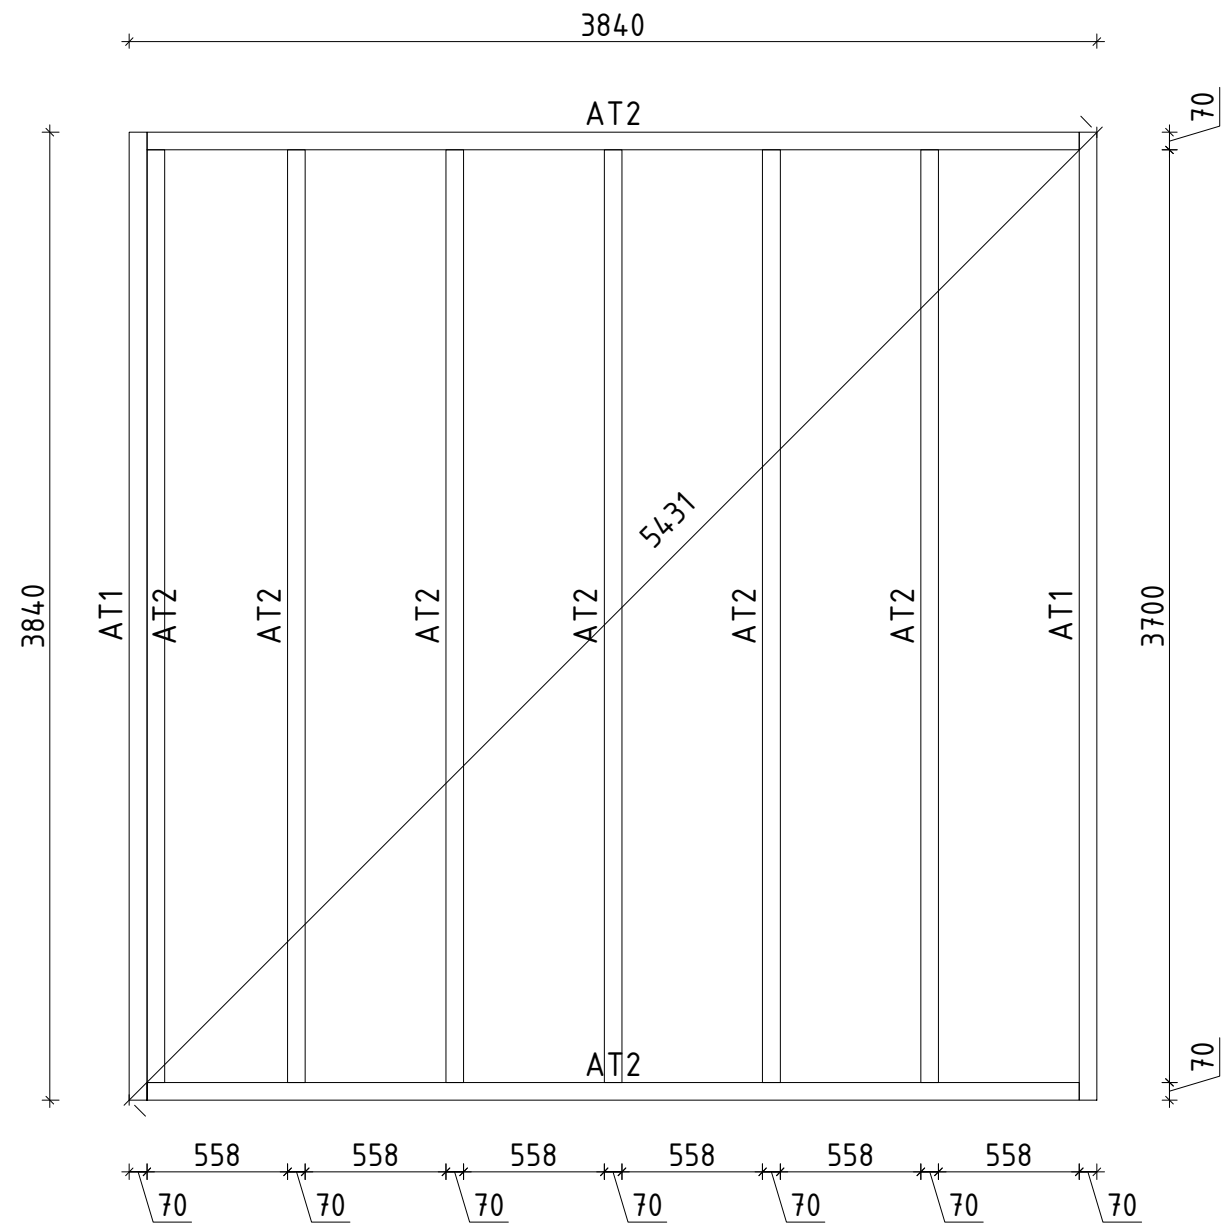

Name	Garden Room Olivia Alu 385x385 44	SKU	G0368
Drawing/Zeichnung	3D	Format	A4
Profile/Profil	4.4x13.5	Scale/Maßstab	Date
			13.01.2023

H = 1.790 m
TOTAL: 14.15 m²

 www.hansa24.com	Name Garden Room Olivia Alu 385x385 44		SKU G0368
	Drawing/Zeichnung Plan_Grundplan		Format A3
	Profile/Profil 4.4x13.5	Scale/Maßstab 1:30	Date 02.05.2023

Name	Garden Room Olivia Alu 385x385 44	SKU	G0368
Drawing/Zeichnung	Wall/Wand 1	Format	A4
Profile/Profil	4.4x13.5	Scale/Maßstab	1:30
		Date	11.07.2023

Name	Garden Room Olivia Alu 385x385 44	SKU	G0368
Drawing/Zeichnung	Wall/Wand 2	Format	A4
Profile/Profil	4.4x13.5	Scale/Maßstab	1:30
		Date	11.07.2023