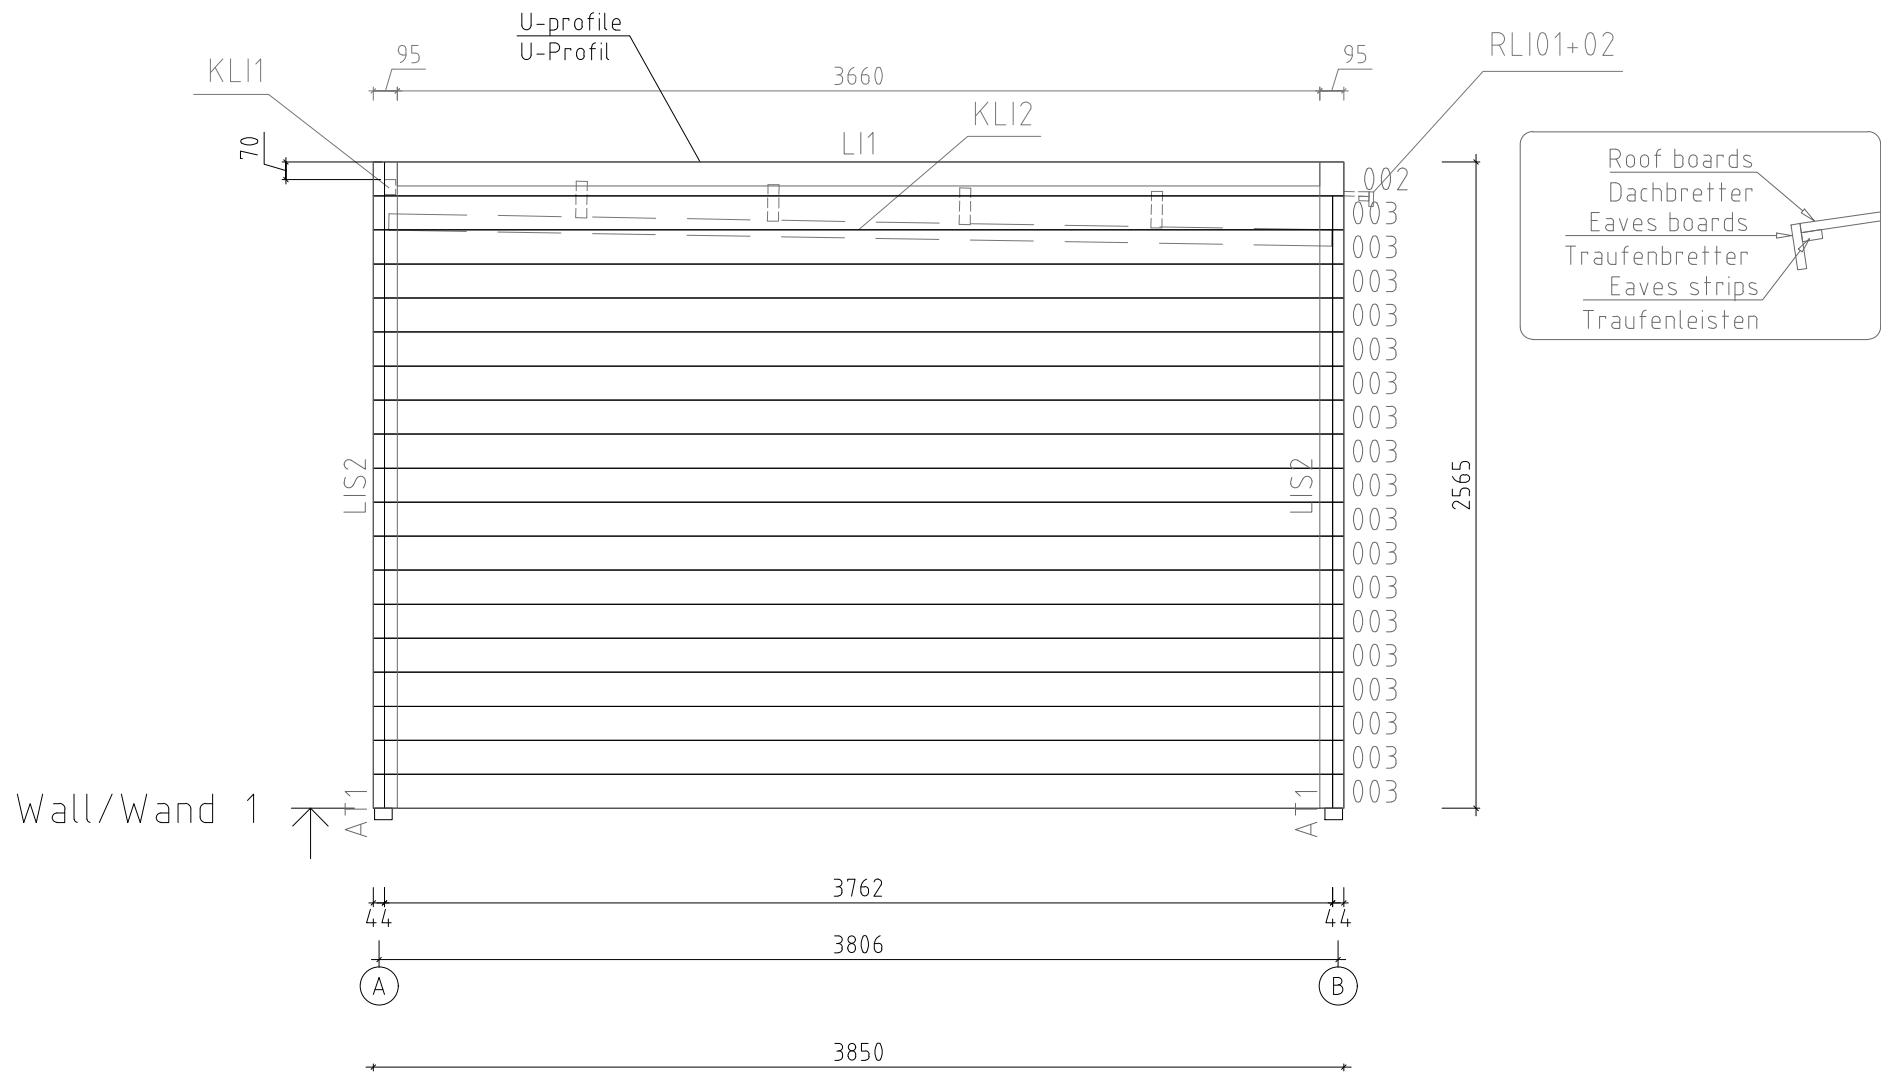

Name	Garden Room Olivia Alu 385x385 44	SKU	G0368
Drawing/Zeichnung	3D	Format	A4
Profile/Profil	4.4x13.5	Scale/Maßstab	Date
			13.01.2023

H = 1.790 m
TOTAL: 14.15 m²

 www.hansa24.com	Name Garden Room Olivia Alu 385x385 44		SKU G0368
	Drawing/Zeichnung Plan_Grundplan		Format A3
	Profile/Profil 4.4x13.5	Scale/Maßstab 1:30	Date 02.05.2023

 www.hansa24.com	Name	Garden Room Olivia Alu 385x385 44	SKU	G0368	
	Drawing/Zeichnung	Wall/Wand A	Format	A4	
Profile/Profil	4.4x13.5	Scale/Maßstab	1:30	Date	11.07.2023

Cut the tongue
to fit the overlapping log

Cut the tongue
to fit the overlapping log

Wall/Wand B

 www.hansa24.com	Name Garden Room Olivia Alu 385x385 44		SKU G0368
	Drawing/Zeichnung Wall/Wand B		Format A4
	Profile/Profil 4.4x13.5	Scale/Maßstab 1:30	Date 11.07.2023

Name	Garden Room Olivia Alu 385x385 44	SKU	G0368
Drawing/Zeichnung	Wall/Wand 1	Format	A4
Profile/Profil	4.4x13.5	Scale/Maßstab	1:30
		Date	11.07.2023

Name	Garden Room Olivia Alu 385x385 44	SKU	G0368
Drawing/Zeichnung	Wall/Wand 2	Format	A4
Profile/Profil	4.4x13.5	Scale/Maßstab	1:30
		Date	11.07.2023