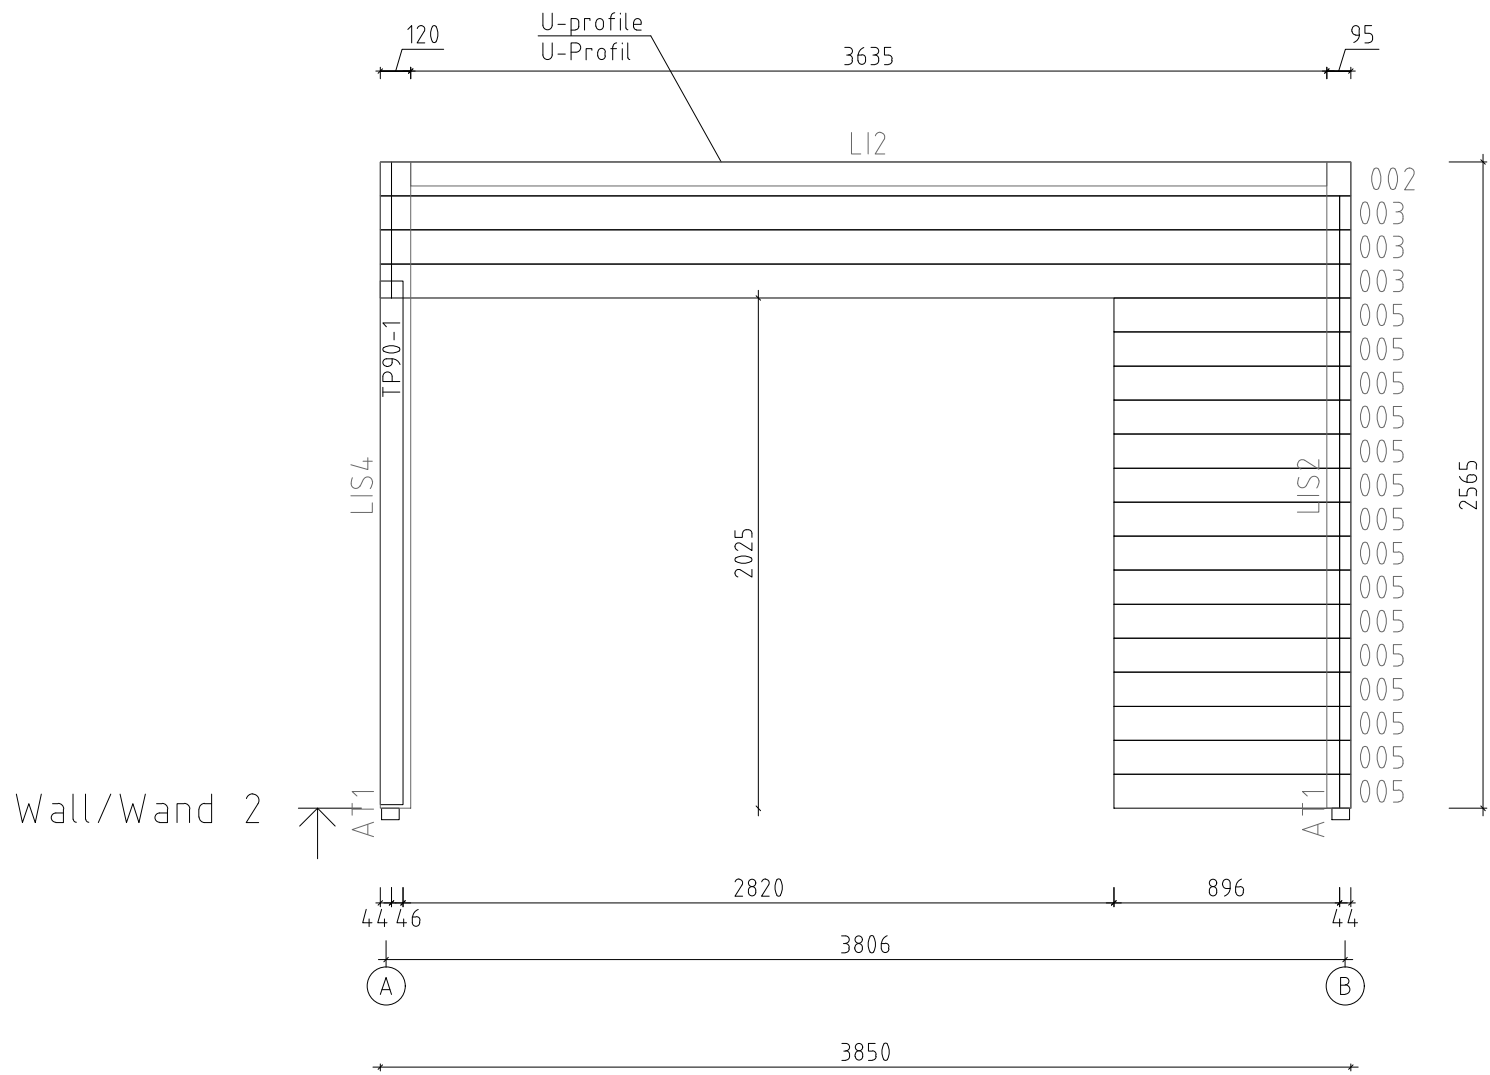

Name	Garden Room Olivia Alu 385x385 44	SKU	G0368
Drawing/Zeichnung	3D	Format	A4
Profile/Profil	4.4x13.5	Scale/Maßstab	Date
			13.01.2023

H = 1.790 m
TOTAL: 14.15 m²

 www.hansa24.com	Name Garden Room Olivia Alu 385x385 44		SKU G0368
	Drawing/Zeichnung Plan_Grundplan		Format A3
	Profile/Profil 4.4x13.5	Scale/Maßstab 1:30	Date 02.05.2023

 www.hansa24.com	Name	Garden Room Olivia Alu 385x385 44	SKU	G0368	
	Drawing/Zeichnung	Wall/Wand A	Format	A4	
Profile/Profil	4.4x13.5	Scale/Maßstab	1:30	Date	11.07.2023

Cut the tongue
to fit the overlapping log

Cut the tongue
to fit the overlapping log

Wall/Wand B

 www.hansa24.com	Name Garden Room Olivia Alu 385x385 44		SKU G0368
	Drawing/Zeichnung Wall/Wand B		Format A4
	Profile/Profil 4.4x13.5	Scale/Maßstab 1:30	Date 11.07.2023

Name	Garden Room Olivia Alu 385x385 44	SKU	G0368
Drawing/Zeichnung	Wall/Wand 1	Format	A4
Profile/Profil	4.4x13.5	Scale/Maßstab	1:30
		Date	11.07.2023

Name	Garden Room Olivia Alu 385x385 44	SKU	G0368
Drawing/Zeichnung	Wall/Wand 2	Format	A4
Profile/Profil	4.4x13.5	Scale/Maßstab	1:30
		Date	11.07.2023