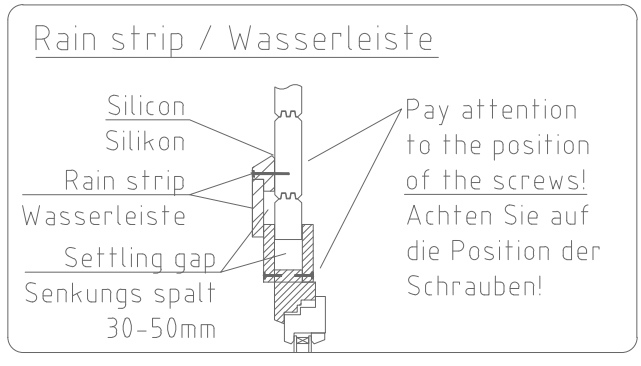

Name	Garden Room Olivia Alu 385x385 44	SKU	G0368
Drawing/Zeichnung	3D	Format	A4
Profile/Profil	4.4x13.5	Scale/Maßstab	Date
			13.01.2023

H = 1.790 m
TOTAL: 14.15 m²

 www.hansa24.com	Name Garden Room Olivia Alu 385x385 44		SKU G0368
	Drawing/Zeichnung Plan_Grundplan		Format A3
	Profile/Profil 4.4x13.5	Scale/Maßstab 1:30	Date 02.05.2023

 www.hansa24.com	Name	Garden Room Olivia Alu 385x385 44	SKU	G0368	
	Drawing/Zeichnung	Wall/Wand A	Format	A4	
Profile/Profil	4.4x13.5	Scale/Maßstab	1:30	Date	11.07.2023

Cut the tongue
to fit the overlapping log

Cut the tongue
to fit the overlapping log

Wall/Wand B

 www.hansa24.com	Name Garden Room Olivia Alu 385x385 44		SKU G0368
	Drawing/Zeichnung Wall/Wand B		Format A4
	Profile/Profil 4.4x13.5	Scale/Maßstab 1:30	Date 11.07.2023