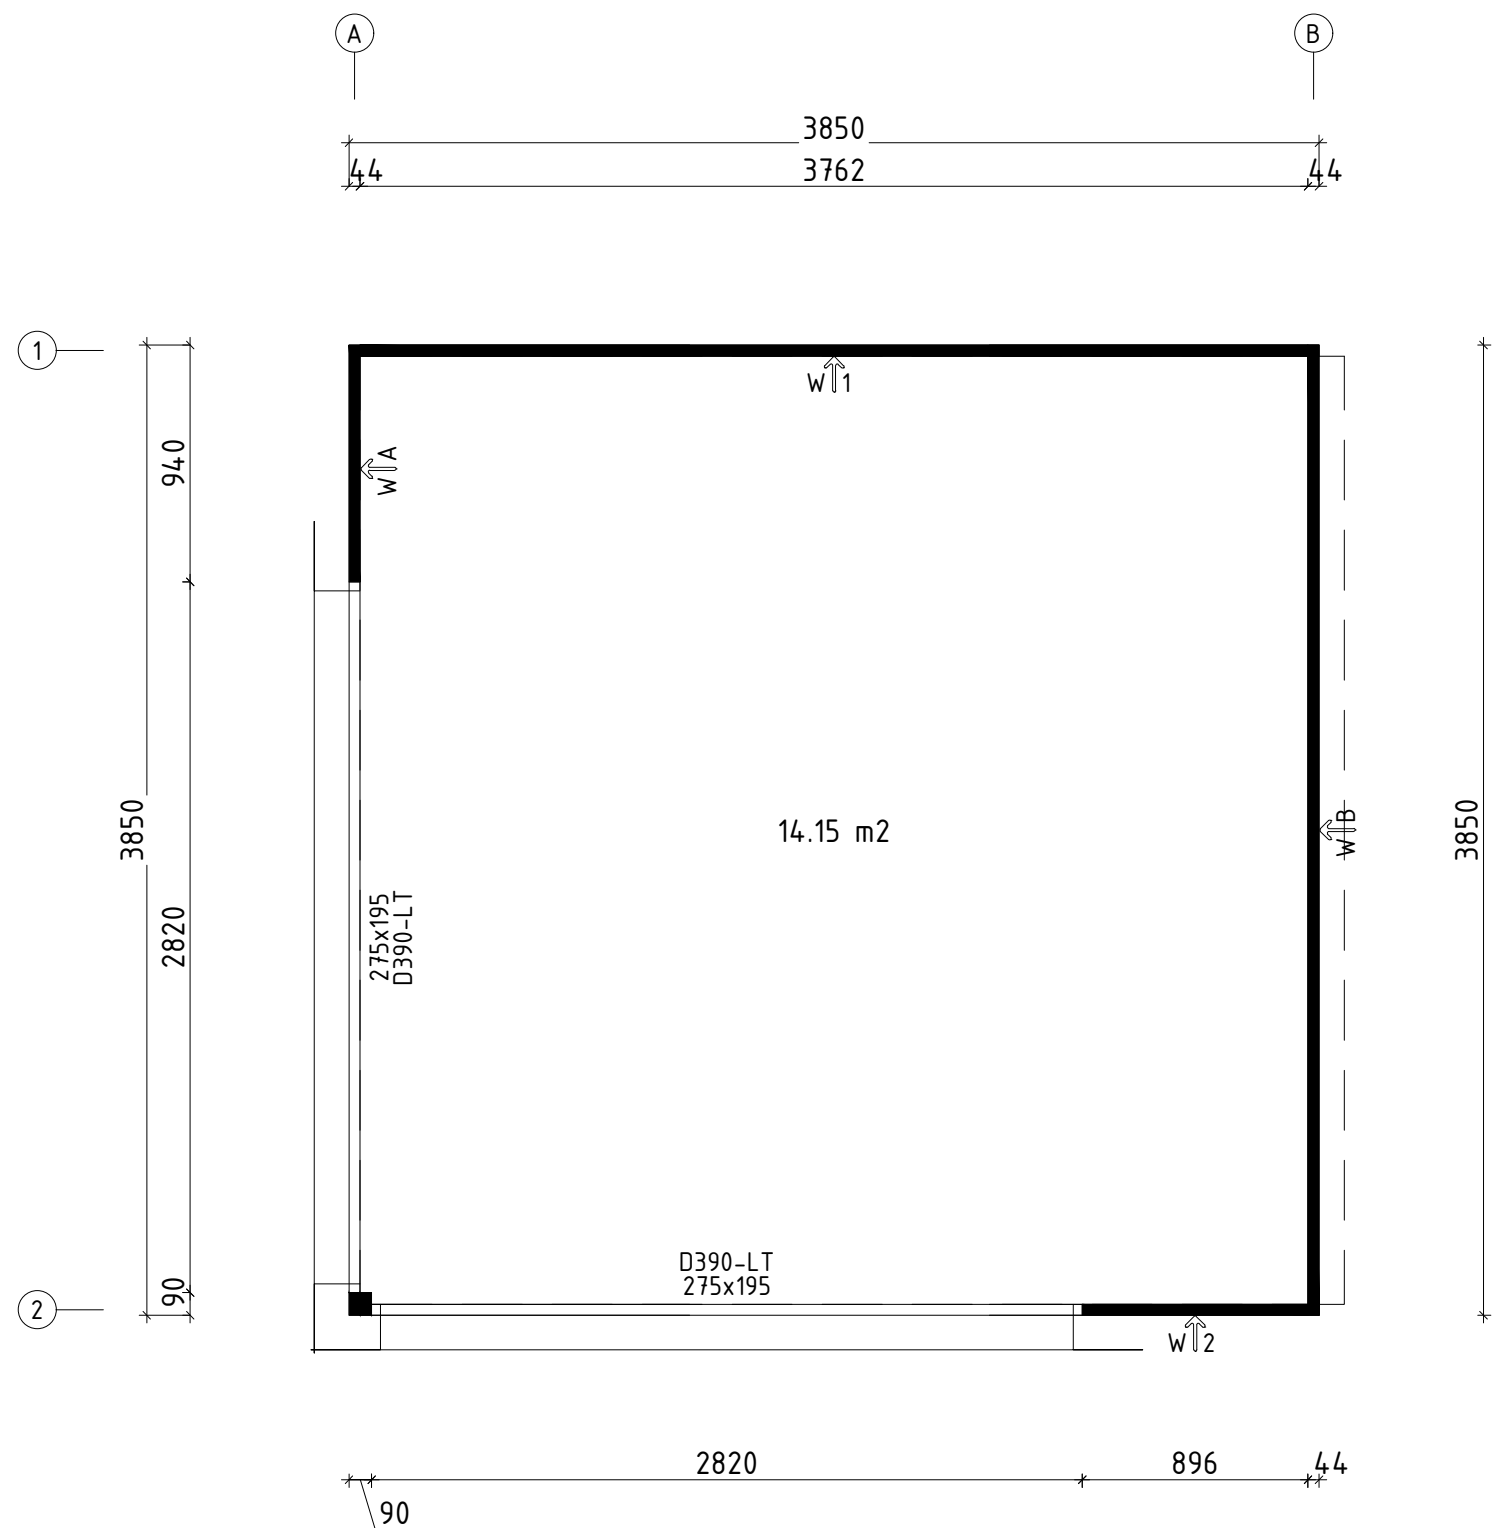

Name	Garden Room Olivia Alu 385x385 44	SKU	G0368
Drawing/Zeichnung	3D	Format	A4
Profile/Profil	4.4x13.5	Scale/Maßstab	Date
			13.01.2023

H = 1.790 m
TOTAL: 14.15 m²

 www.hansa24.com	Name Garden Room Olivia Alu 385x385 44		SKU G0368
	Drawing/Zeichnung Plan_Grundplan		Format A3
	Profile/Profil 4.4x13.5	Scale/Maßstab 1:30	Date 02.05.2023

Name	Garden Room Olivia Alu 385x385 44	SKU	G0368
Drawing/Zeichnung	Wall/Wand 1	Format	A4
Profile/Profil	4.4x13.5	Scale/Maßstab	1:30
		Date	11.07.2023

Name	Garden Room Olivia Alu 385x385 44	SKU	G0368
Drawing/Zeichnung	Wall/Wand 2	Format	A4
Profile/Profil	4.4x13.5	Scale/Maßstab	1:30
		Date	11.07.2023