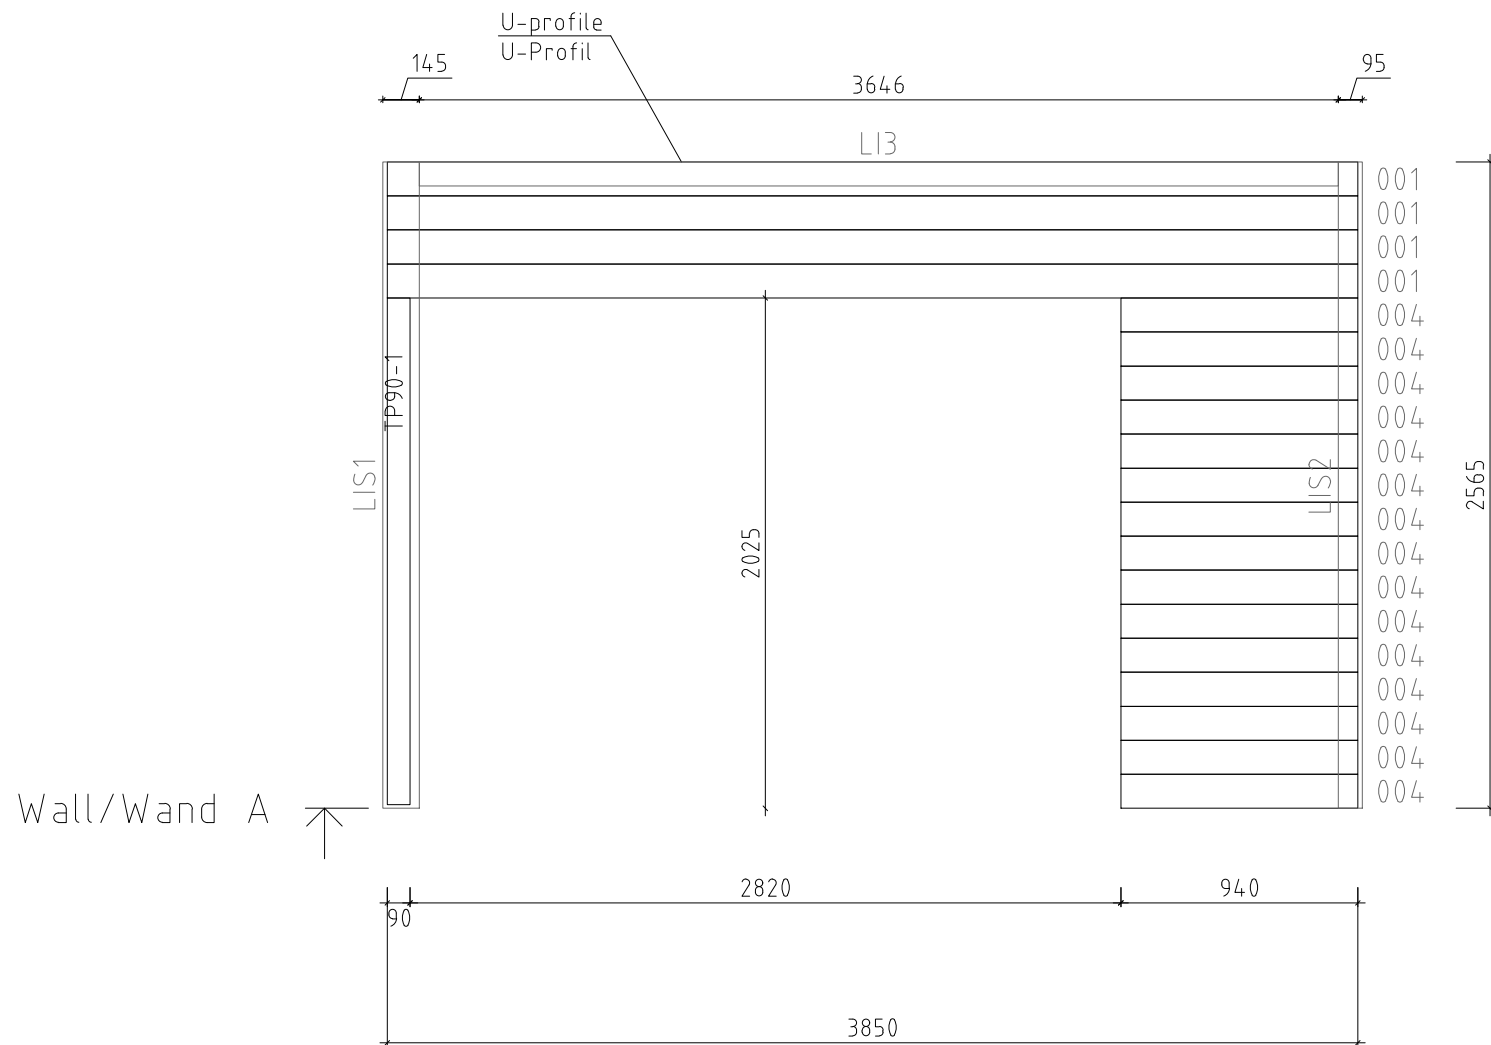

Name	Garden Room Olivia Alu 385x385 44	SKU	G0368
Drawing/Zeichnung	3D	Format	A4
Profile/Profil	4.4x13.5	Scale/Maßstab	Date
			13.01.2023

H = 1.790 m
TOTAL: 14.15 m²

 www.hansa24.com	Name Garden Room Olivia Alu 385x385 44		SKU G0368
	Drawing/Zeichnung Plan_Grundplan		Format A3
	Profile/Profil 4.4x13.5	Scale/Maßstab 1:30	Date 02.05.2023

 www.hansa24.com	Name	Garden Room Olivia Alu 385x385 44	SKU	G0368	
	Drawing/Zeichnung	Wall/Wand A	Format	A4	
Profile/Profil	4.4x13.5	Scale/Maßstab	1:30	Date	11.07.2023

Cut the tongue
to fit the overlapping log

Cut the tongue
to fit the overlapping log

Wall/Wand B

 www.hansa24.com	Name Garden Room Olivia Alu 385x385 44		SKU G0368
	Drawing/Zeichnung Wall/Wand B		Format A4
	Profile/Profil 4.4x13.5	Scale/Maßstab 1:30	Date 11.07.2023

Name	Garden Room Olivia Alu 385x385 44	SKU	G0368
Drawing/Zeichnung	Wall/Wand 1	Format	A4
Profile/Profil	4.4x13.5	Scale/Maßstab	1:30
		Date	11.07.2023

Name	Garden Room Olivia Alu 385x385 44	SKU	G0368
Drawing/Zeichnung	Wall/Wand 2	Format	A4
Profile/Profil	4.4x13.5	Scale/Maßstab	1:30
		Date	11.07.2023