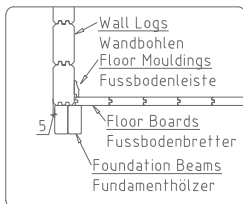

www.hansa24.com	Name Garden Room Grace 505x385 70		SKU G0369-70
	Drawing/Zeichnung Wall/Wand A		Format A4
	Profile/Profil 7x13.5	Scale/Maßstab 1:50	Date 29.08.2023