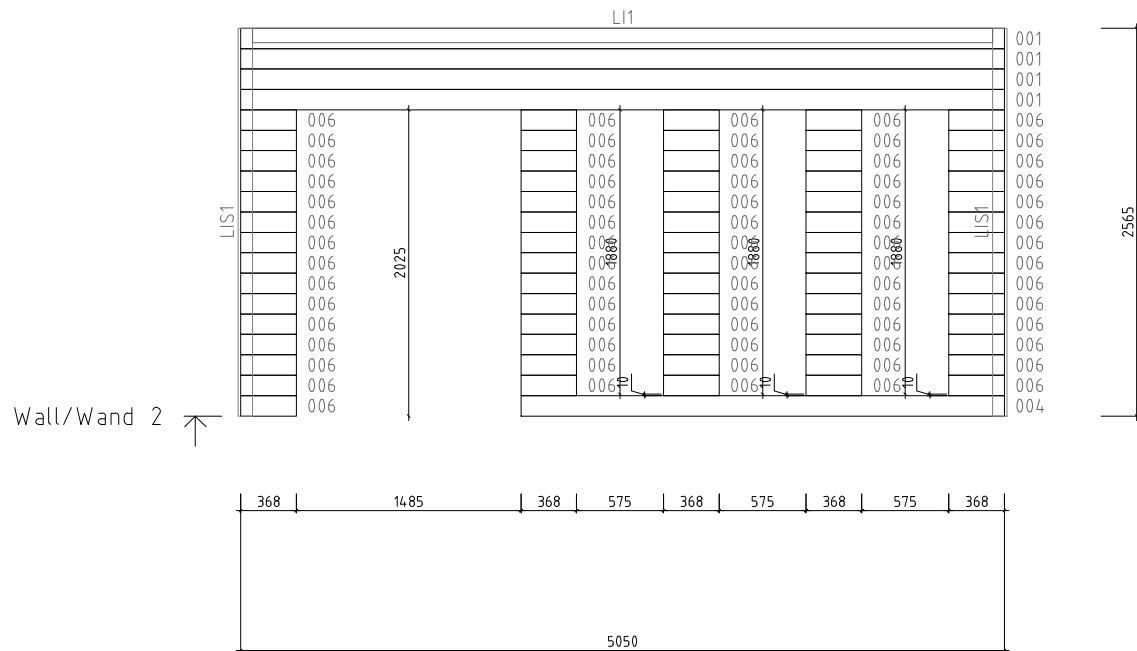

 www.hansa24.com	Name Garden Room Grace 505x385 70		SKU G0369-70
	Drawing/Zeichnung Wall/Wand A		Format A4
	Profile/Profil 7x13.5	Scale/Maßstab 1:50	Date 29.08.2023

 www.hansa24.com	Name Garden Room Grace 505x385 70		SKU G0369-70
	Drawing/Zeichnung Wall/Wand B		Format A4
	Profile/Profil 7x13.5	Scale/Maßstab 1:50	Date 29.08.2023

 www.hansa24.com	Name Garden Room Grace 505x385 70		SKU G0369-70
	Drawing/Zeichnung Wall/Wand 1		Format A4
	Profile/Profil 7x13.5	Scale/Maßstab 1:50	Date 29.08.2023

Rain strip / Wasserleiste

 www.hansa24.com	Name Garden Room Grace 505x385 70		SKU G0369-70
	Drawing/Zeichnung Wall/Wand 2		Format A4
	Profile/Profil 7x13.5	Scale/Maßstab 1:50	Date 29.08.2023