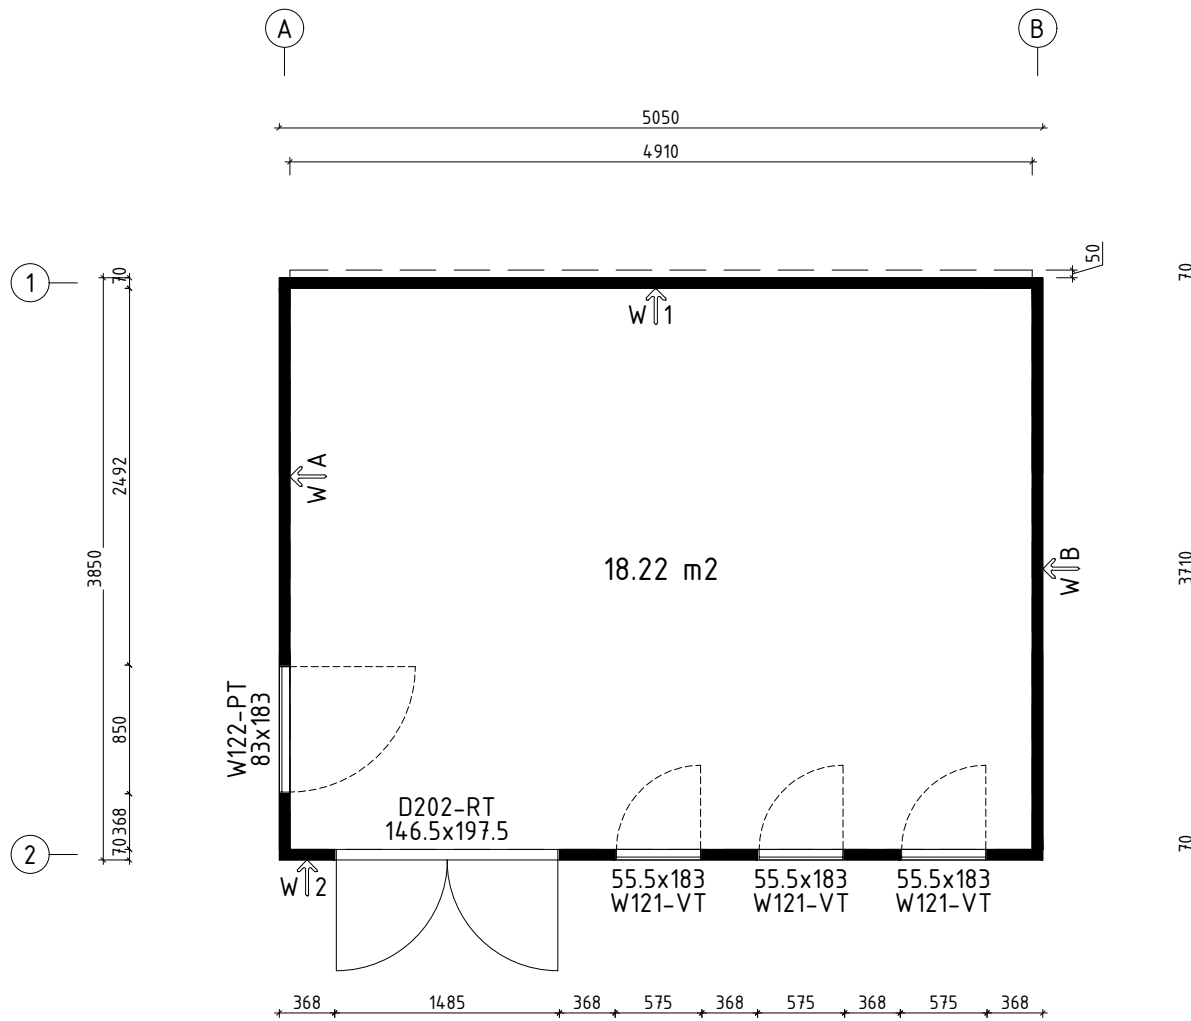

Name	Garden Room Grace 505x385 70	SKU	G0369-70
Drawing/Zeichnung	3d	Format	
Profile/Profil	7.0X13.5	Scale/Maßstab	Date
			29.08.2023

 www.hansa24.com	Name Garden Room Grace 505x385 70		SKU G0369-70
	Drawing/Zeichnung Plan_Grundplan		Format A4
	Profile/Profil 7.0X13.5	Scale/Maßstab 1:50	Date 29.08.2023

 www.hansa24.com	Name Garden Room Grace 505x385 70		SKU G0369-70
	Drawing/Zeichnung Wall/Wand A		Format A4
	Profile/Profil 7x13.5	Scale/Maßstab 1:50	Date 29.08.2023

 www.hansa24.com	Name Garden Room Grace 505x385 70		SKU G0369-70
	Drawing/Zeichnung Wall/Wand B		Format A4
	Profile/Profil 7x13.5	Scale/Maßstab 1:50	Date 29.08.2023

 www.hansa24.com	Name Garden Room Grace 505x385 70		SKU G0369-70
	Drawing/Zeichnung Wall/Wand 1		Format A4
	Profile/Profil 7x13.5	Scale/Maßstab 1:50	Date 29.08.2023

Rain strip / Wasserleiste

 www.hansa24.com	Name Garden Room Grace 505x385 70		SKU G0369-70
	Drawing/Zeichnung Wall/Wand 2		Format A4
	Profile/Profil 7x13.5	Scale/Maßstab 1:50	Date 29.08.2023