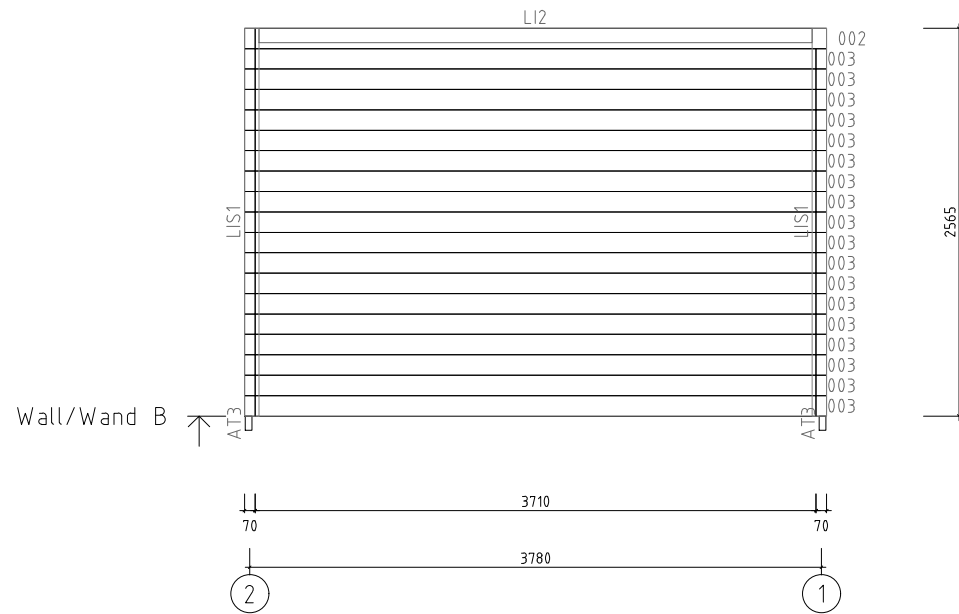

Pos	Model Garden Room Grace 505x385 70	Pcs	Profile (mm)	Length (mm)
	<p data-bbox="609 136 911 199">WINDOW 830x1830 W5-S70P-0XT-08301830</p>  <p data-bbox="676 230 786 259"><u>W122-PT</u></p> <p data-bbox="676 282 1066 378">Right handed - DIN rechts Tempered glass - Gehärtetes Glas Opens inside - Öffnet innen</p>	1		
VIHM 01-1	Rain deflector - Regenabweiser	 1	36x134	1030
KR-0 3524	Screws - Schrauben 3.5x45 C3 for door and window trims - für Tür- und Fensterleisten	 24		
KR-0 4001	Screws - Schrauben 4.0x60 C3 for rain deflector - für Regenabweiser	 3		
Kood	Garden Room Grace 505x385 70	Materjal	File	Leht 3/5

 www.hansa24.com	Name Garden Room Grace 505x385 70		SKU G0369-70
	Drawing/Zeichnung Wall/Wand A		Format A4
	Profile/Profil 7x13.5	Scale/Maßstab 1:50	Date 29.08.2023

 www.hansa24.com	Name Garden Room Grace 505x385 70		SKU G0369-70
	Drawing/Zeichnung Wall/Wand B		Format A4
	Profile/Profil 7x13.5	Scale/Maßstab 1:50	Date 29.08.2023

 www.hansa24.com	Name Garden Room Grace 505x385 70		SKU G0369-70
	Drawing/Zeichnung Wall/Wand 1		Format A4
	Profile/Profil 7x13.5	Scale/Maßstab 1:50	Date 29.08.2023

Rain strip / Wasserleiste

 www.hansa24.com	Name Garden Room Grace 505x385 70		SKU G0369-70
	Drawing/Zeichnung Wall/Wand 2		Format A4
	Profile/Profil 7x13.5	Scale/Maßstab 1:50	Date 29.08.2023