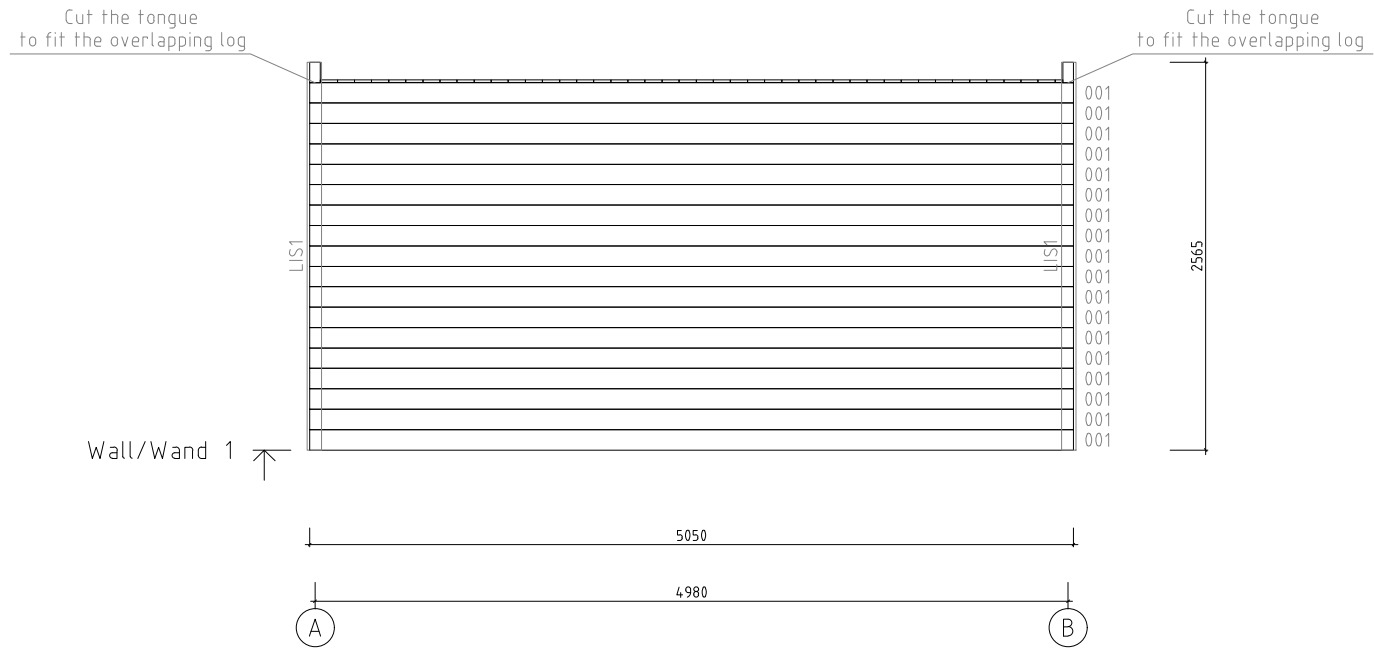

www.hansa24.com	Name Garden Room Grace 505x385 70		SKU G0369-70	
	Drawing/Zeichnung Wall/Wand 1		Format A4	
	Profile/Profil 7x13.5	Scale/Maßstab 1:50	Date 29.08.2023