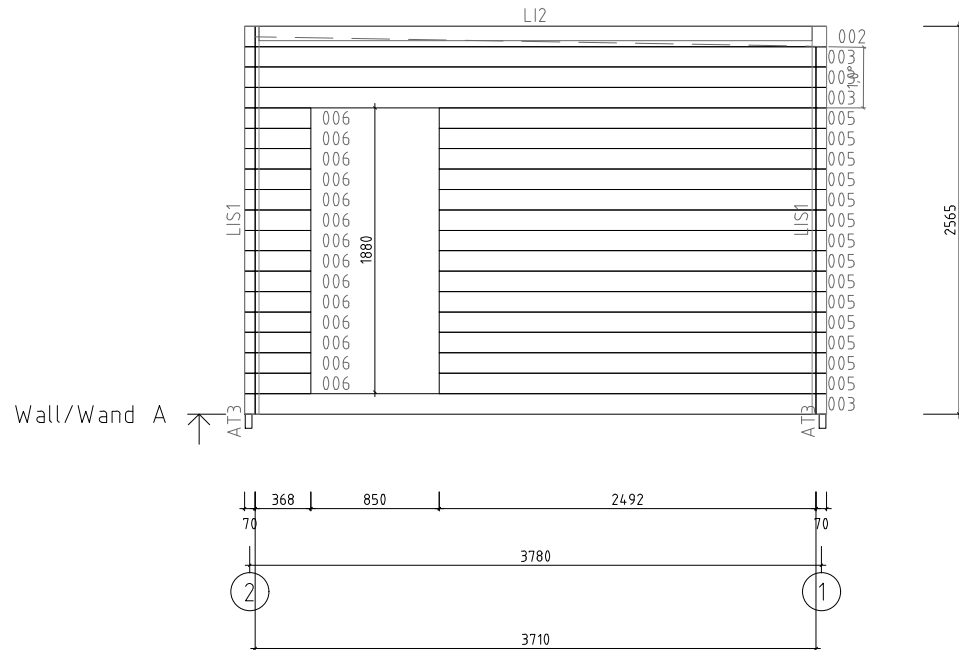

Name	Garden Room Grace 505x385 70	SKU	G0369-70
Drawing/Zeichnung	3d	Format	
Profile/Profil	7.0X13.5	Scale/Maßstab	Date
			29.08.2023

 www.hansa24.com	Name Garden Room Grace 505x385 70		SKU G0369-70
	Drawing/Zeichnung Plan_Grundplan		Format A4
	Profile/Profil 7.0X13.5	Scale/Maßstab 1:50	Date 29.08.2023

 www.hansa24.com	Name Garden Room Grace 505x385 70		SKU G0369-70
	Drawing/Zeichnung Wall/Wand A		Format A4
	Profile/Profil 7x13.5	Scale/Maßstab 1:50	Date 29.08.2023

 www.hansa24.com	Name Garden Room Grace 505x385 70		SKU G0369-70
	Drawing/Zeichnung Wall/Wand B		Format A4
	Profile/Profil 7x13.5	Scale/Maßstab 1:50	Date 29.08.2023

 www.hansa24.com	Name Garden Room Grace 505x385 70		SKU G0369-70
	Drawing/Zeichnung Wall/Wand 1		Format A4
	Profile/Profil 7x13.5	Scale/Maßstab 1:50	Date 29.08.2023

Rain strip / Wasserleiste

 www.hansa24.com	Name Garden Room Grace 505x385 70		SKU G0369-70
	Drawing/Zeichnung Wall/Wand 2		Format A4
	Profile/Profil 7x13.5	Scale/Maßstab 1:50	Date 29.08.2023