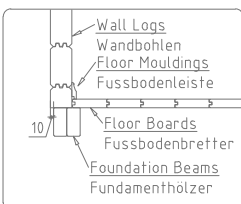

Rain strip / Wasserleiste

 www.hansa24.com	Name Bruno 1 515x415 70		SKU G0374
	Drawing/Zeichnung Wall/Wand A		Format A4
Profile/Profil 7x13.5	Scale/Maßstab 1:50	Date 27.09.2023