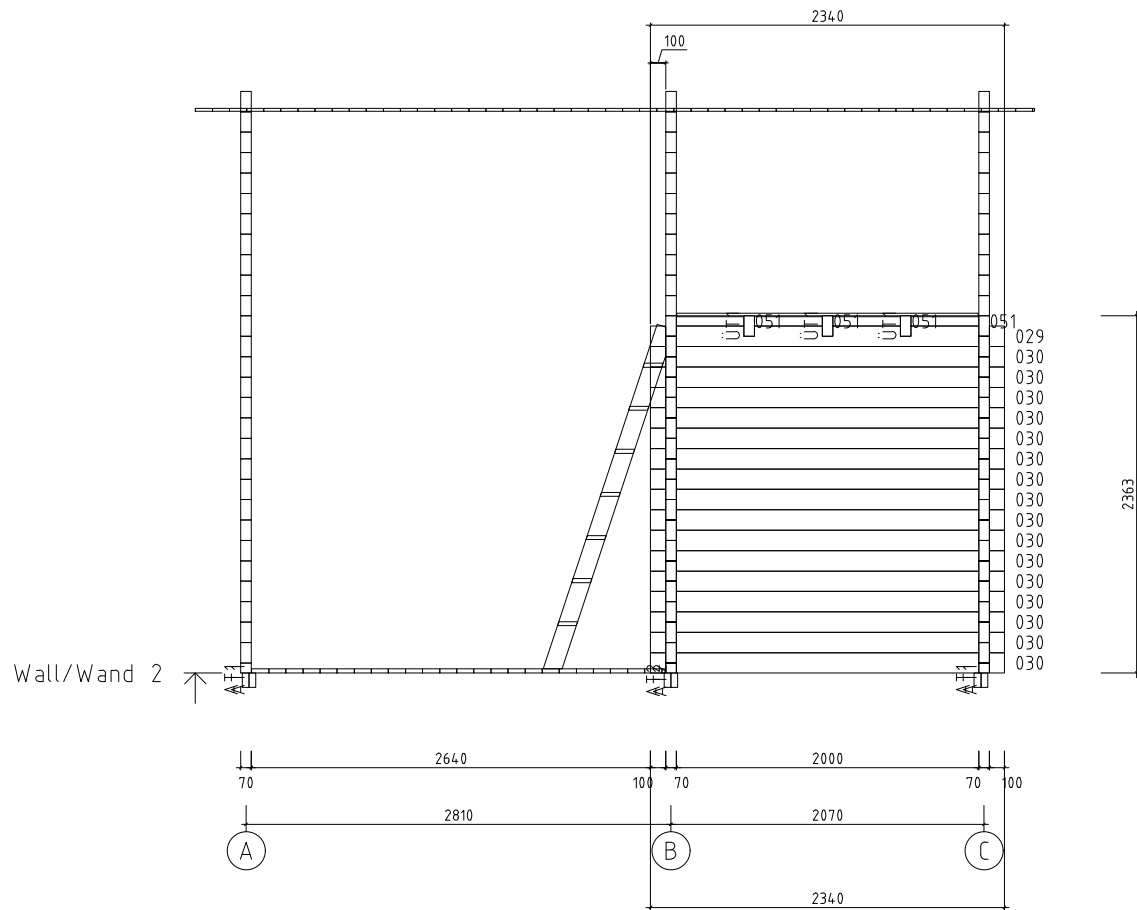

Pos	Model Bruno 1 515x415 70	Pcs	Profile (mm)	Length (mm)
	DOOR 800x1980 D0-I70R-XXX-08001980  D913-RX Right handed - DIN rechts Opens outside - Öffnet aussen	1		
KR-0 3524	Screws - Schrauben 3.5x45 C3 for door and window trims - für Tür- und Fensterleisten	 26		
Kood	Bruno 1 515x415 70	Materjal	File	Leht 10/11

Rain strip / Wasserleiste

 www.hansa24.com	Name Bruno 1 515x415 70		SKU G0374
	Drawing/Zeichnung Wall/Wand A		Format A4
Profile/Profil 7x13.5	Scale/Maßstab 1:50	Date 27.09.2023	

Name	Bruno 1 515x415 70		SKU	G0374	
Drawing/Zeichnung	Wall/Wand B		Format	A4	
Profile/Profil	7x13.5	Scale/Maßstab	1:50	Date	27.09.2023

Name	Bruno 1 515x415 70	SKU	G0374
Drawing/Zeichnung	Wall/Wand C	Format	A4
Profile/Profil	7x13.5	Scale/Maßstab	1:50
		Date	27.09.2023

Wall/Wand 1 ↗

 www.hansa24.com	Name		Bruno 1 515x415 70		SKU	G0374
	Drawing/Zeichnung		Wall/Wand 1		Format	A4
	Profile/Profil	7x13.5	Scale/Maßstab	1:50	Date	27.09.2023

 www.hansa24.com	Name		Bruno 1 515x415 70		SKU		G0374
	Drawing/Zeichnung		Wall/Wand 2		Format		A4
	Profile/Profil	7x13.5	Scale/Maßstab	1:50	Date	27.09.2023	

 www.hansa24.com	Name		Bruno 1 515x415 70		SKU	G0374
	Drawing/Zeichnung		Wall/Wand 3		Format	A4
	Profile/Profil	7x13.5	Scale/Maßstab	1:50	Date	27.09.2023