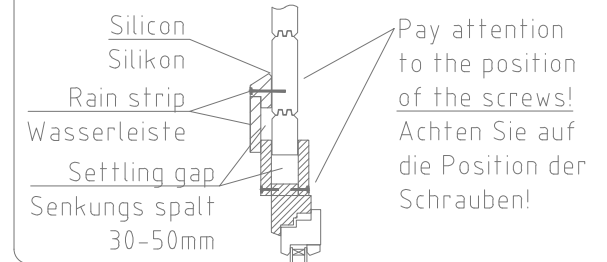

Rain strip / Wasserleiste

 www.hansa24.com	Name Bruno 1 515x415 70		SKU G0374
	Drawing/Zeichnung Wall/Wand A		Format A4
Profile/Profil 7x13.5	Scale/Maßstab 1:50	Date 27.09.2023