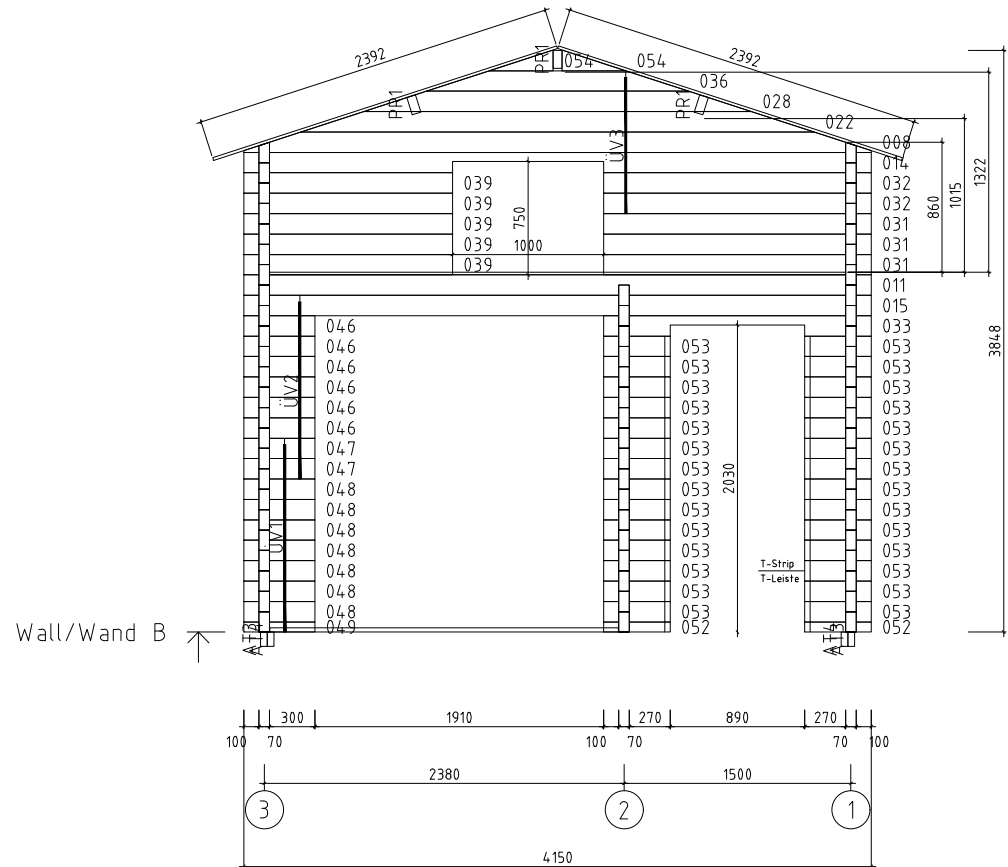

Pos	Model Bruno 1 515x415 70	Pcs	Profile (mm)	Length (mm)
	DOOR 800x1980 D0-I70R-XXX-08001980  D913-RX Right handed - DIN rechts Opens outside - Öffnet aussen	1		
KR-0 3524	Screws - Schrauben 3.5x45 C3 for door and window trims - für Tür- und Fensterleisten	 26		
Kood	Bruno 1 515x415 70	Materjal	File	Leht 10/11

Rain strip / Wasserleiste

 www.hansa24.com	Name Bruno 1 515x415 70		SKU G0374
	Drawing/Zeichnung Wall/Wand A		Format A4
Profile/Profil 7x13.5	Scale/Maßstab 1:50	Date 27.09.2023	

Name	Bruno 1 515x415 70		SKU	G0374	
Drawing/Zeichnung	Wall/Wand B		Format	A4	
Profile/Profil	7x13.5	Scale/Maßstab	1:50	Date	27.09.2023

Name	Bruno 1 515x415 70	SKU	G0374
Drawing/Zeichnung	Wall/Wand C	Format	A4
Profile/Profil	7x13.5	Scale/Maßstab	1:50
		Date	27.09.2023

Wall/Wand 1 ↗

 www.hansa24.com	Name		Bruno 1 515x415 70		SKU	G0374
	Drawing/Zeichnung		Wall/Wand 1		Format	A4
	Profile/Profil	7x13.5	Scale/Maßstab	1:50	Date	27.09.2023

 www.hansa24.com	Name		Bruno 1 515x415 70		SKU		G0374
	Drawing/Zeichnung		Wall/Wand 2		Format		A4
	Profile/Profil	7x13.5	Scale/Maßstab	1:50	Date	27.09.2023	

 www.hansa24.com	Name		Bruno 1 515x415 70		SKU	G0374
	Drawing/Zeichnung		Wall/Wand 3		Format	A4
	Profile/Profil	7x13.5	Scale/Maßstab	1:50	Date	27.09.2023