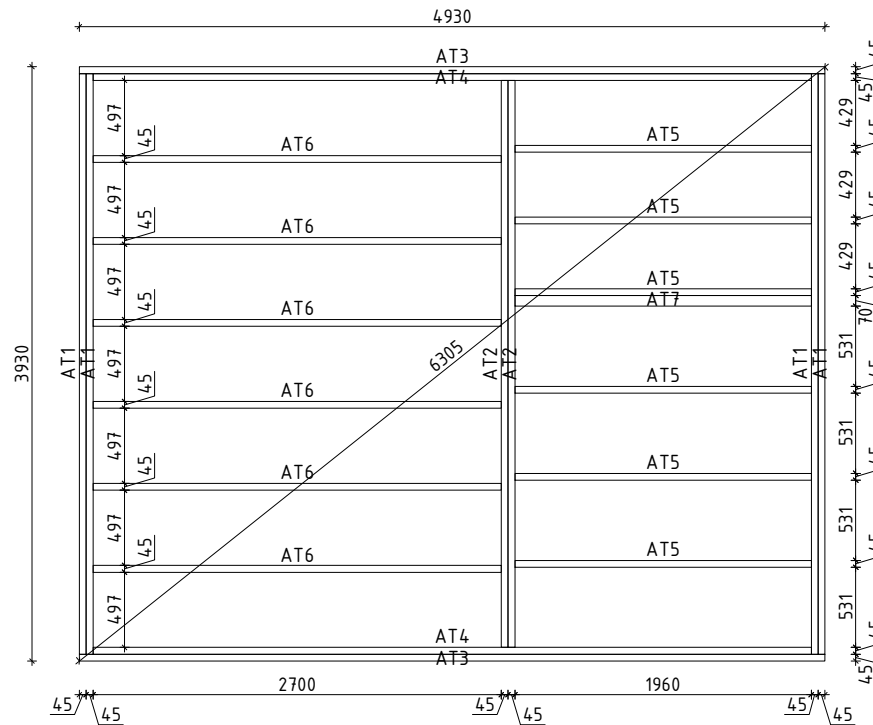

 www.hansa24.com	Name		Bruno 1 515x415 70	SKU	G0374
	Drawing/Zeichnung		3D	Format	
	Profile/Profil	70x13.5	Scale/Maßstab	Date	27.09.2023

 www.hansa24.com	Name Bruno 1 515x415 70		SKU G0374
	Drawing/Zeichnung Plan_Grundplan		Format A4
	Profile/Profil 70x13.5	Scale/Maßstab 1:50	Date 27.09.2023

 www.hansa24.com	Name Bruno 1 515x415 70		SKU G0374
	Drawing/Zeichnung Sleeping floor - Schlafboden		Format A4
	Profile/Profil 70x13.5	Scale/Maßstab 1:50	Date 27.09.2023

 www.hansa24.com	Name Bruno 1 515x415 70		SKU G0374
	Drawing/Zeichnung Foundation plan_Lagerholzplan		Format A4
	Profile/Profil 70x13.5	Scale/Maßstab 1:50	Date 27.09.2023

Name	Bruno 1 515x415 70	SKU	G0374
Drawing/Zeichnung	Wall/Wand C	Format	A4
Profile/Profil	7x13.5	Scale/Maßstab	1:50
		Date	27.09.2023

Wall/Wand 1 ↗

 www.hansa24.com	Name		Bruno 1 515x415 70		SKU	G0374
	Drawing/Zeichnung		Wall/Wand 1		Format	A4
	Profile/Profil	7x13.5	Scale/Maßstab	1:50	Date	27.09.2023

 www.hansa24.com	Name		Bruno 1 515x415 70		SKU		G0374
	Drawing/Zeichnung		Wall/Wand 2		Format		A4
	Profile/Profil	7x13.5	Scale/Maßstab	1:50	Date	27.09.2023	

 www.hansa24.com	Name		Bruno 1 515x415 70		SKU	G0374
	Drawing/Zeichnung		Wall/Wand 3		Format	A4
	Profile/Profil	7x13.5	Scale/Maßstab	1:50	Date	27.09.2023