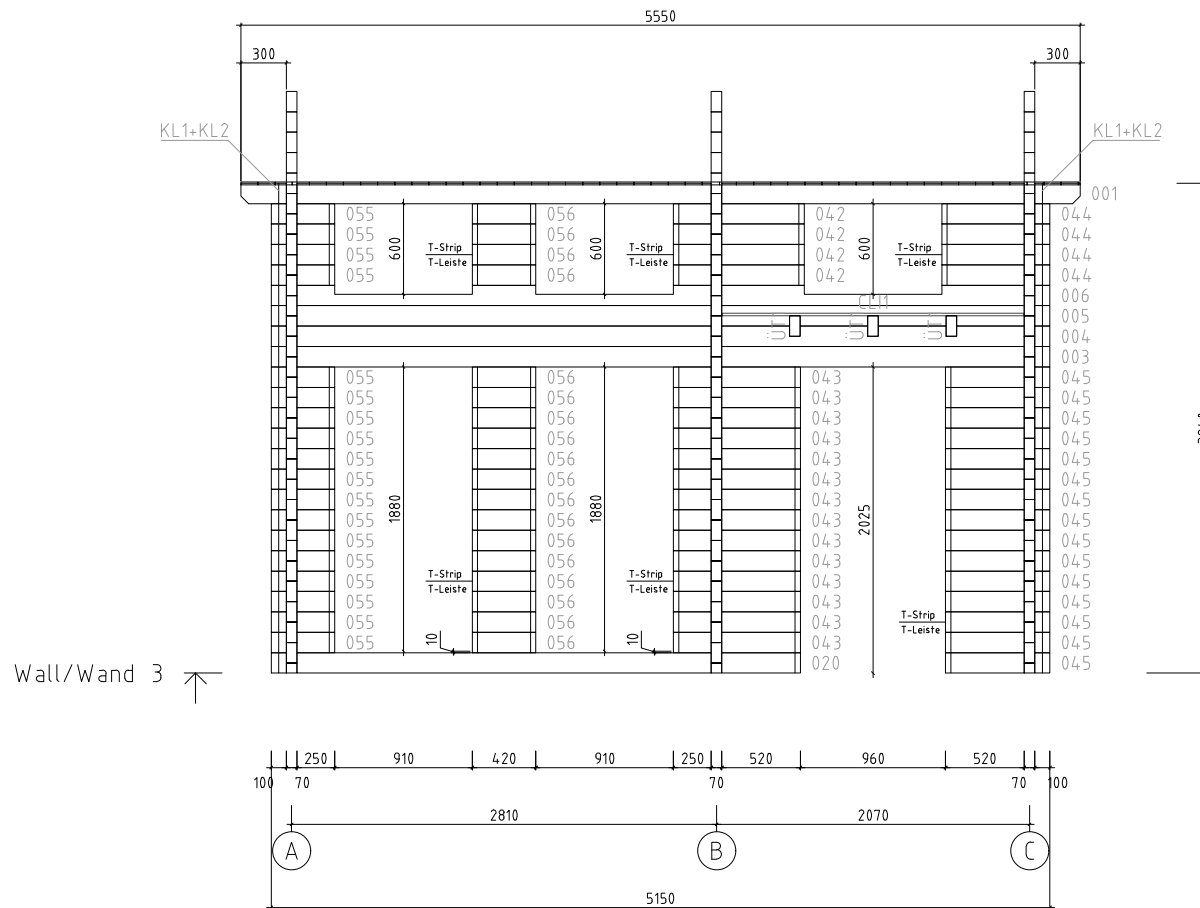

Rain strip / Wasserleiste

 www.hansa24.com	Name Bruno 1 515x415 70		SKU G0374
	Drawing/Zeichnung Wall/Wand A		Format A4
Profile/Profil 7x13.5	Scale/Maßstab 1:50	Date 27.09.2023	

Name	Bruno 1 515x415 70		SKU	G0374	
Drawing/Zeichnung	Wall/Wand B		Format	A4	
Profile/Profil	7x13.5	Scale/Maßstab	1:50	Date	27.09.2023

Name	Bruno 1 515x415 70	SKU	G0374
Drawing/Zeichnung	Wall/Wand C	Format	A4
Profile/Profil	7x13.5	Scale/Maßstab	1:50
		Date	27.09.2023

Wall/Wand 1 ↗

 www.hansa24.com	Name		Bruno 1 515x415 70		SKU	G0374
	Drawing/Zeichnung		Wall/Wand 1		Format	A4
	Profile/Profil	7x13.5	Scale/Maßstab	1:50	Date	27.09.2023

 www.hansa24.com	Name		Bruno 1 515x415 70		SKU		G0374
	Drawing/Zeichnung		Wall/Wand 2		Format		A4
	Profile/Profil	7x13.5	Scale/Maßstab	1:50	Date	27.09.2023	

 www.hansa24.com	Name		Bruno 1 515x415 70		SKU	G0374
	Drawing/Zeichnung		Wall/Wand 3		Format	A4
	Profile/Profil	7x13.5	Scale/Maßstab	1:50	Date	27.09.2023