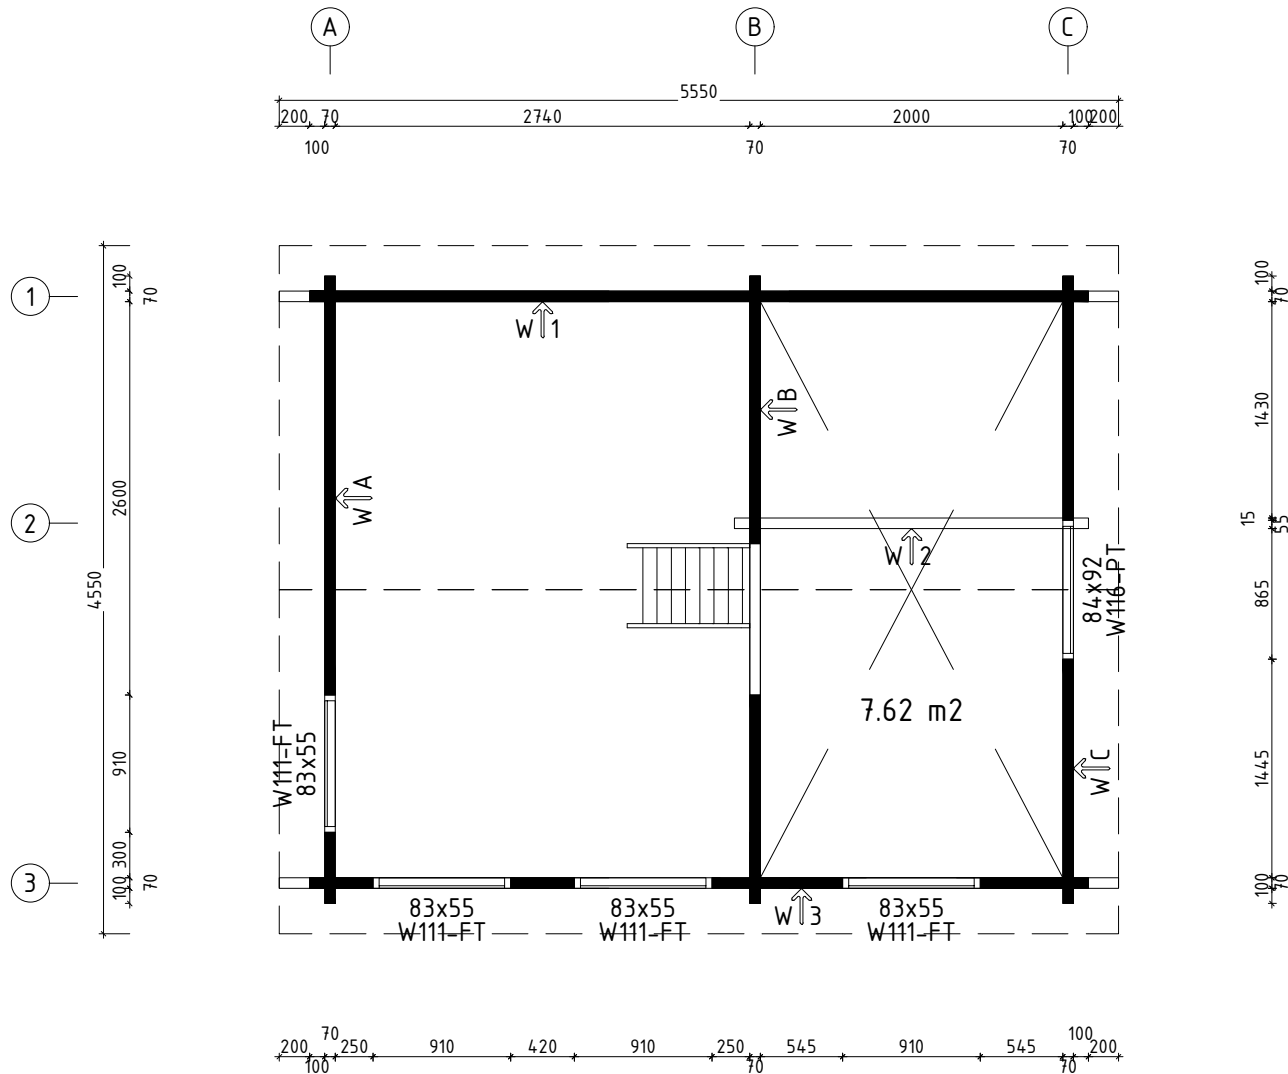

 www.hansa24.com	Name		Bruno 1 515x415 70	SKU	G0374
	Drawing/Zeichnung		3D	Format	
	Profile/Profil	70x13.5	Scale/Maßstab	Date	27.09.2023

 www.hansa24.com	Name Bruno 1 515x415 70		SKU G0374
	Drawing/Zeichnung Plan_Grundplan		Format A4
	Profile/Profil 70x13.5	Scale/Maßstab 1:50	Date 27.09.2023

 www.hansa24.com	Name Bruno 1 515x415 70		SKU G0374
	Drawing/Zeichnung Sleeping floor - Schlafboden		Format A4
	Profile/Profil 70x13.5	Scale/Maßstab 1:50	Date 27.09.2023

 www.hansa24.com	Name Bruno 1 515x415 70		SKU G0374
	Drawing/Zeichnung Foundation plan_Lagerholzplan		Format A4
	Profile/Profil 70x13.5	Scale/Maßstab 1:50	Date 27.09.2023

Pos	Model Bruno 1 515x415 70	Pcs	Profile (mm)	Length (mm)
022		1	70x135	3394
023		4	70x135	3180
024		15	70x135	2770
025		2	70x135	2770
026		1	70x135	2563
027		1	70x135	2563
028		1	70x135	2563
029		1	70x135	2340
030		16	70x135	2340
031		3	70x135	1770
032		2	70x135	1770
033		1	70x135	1770
034		1	70x135	1732
035		1	70x135	1732
036		1	70x135	1732
037		2	70x135	1615
038		10	70x135	1615
039		5	70x135	1380
040		4	70x135	1340
041		2	70x135	1237
042		4	70x135	865
043		14	70x135	840
044		4	70x135	715
045		15	70x135	690
046		6	70x135	470
Kood	Bruno 1 515x415 70	Materjal	File	Leht 2/11

Name	Bruno 1 515x415 70	SKU	G0374
Drawing/Zeichnung	Wall/Wand C	Format	A4
Profile/Profil	7x13.5	Scale/Maßstab	1:50
		Date	27.09.2023

Wall/Wand 1 ↗

 www.hansa24.com	Name		Bruno 1 515x415 70		SKU	G0374
	Drawing/Zeichnung		Wall/Wand 1		Format	A4
	Profile/Profil	7x13.5	Scale/Maßstab	1:50	Date	27.09.2023