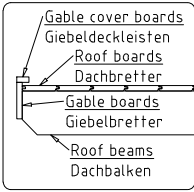

Wall/Wand 1 ↗