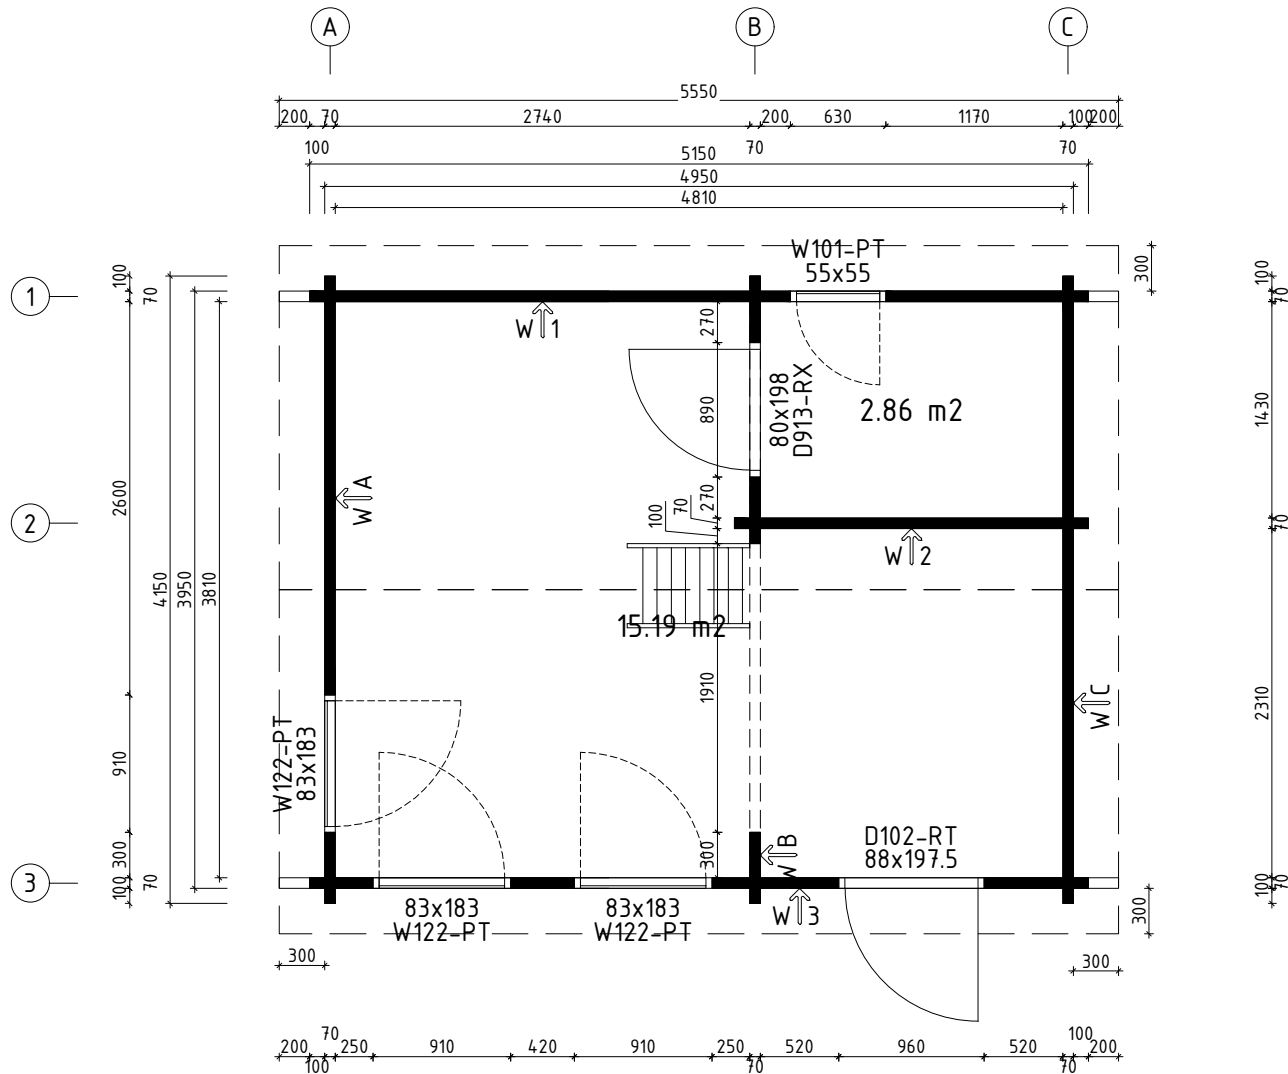

 www.hansa24.com	Name		Bruno 1 515x415 70	SKU	G0374
	Drawing/Zeichnung		3D	Format	
	Profile/Profil	70x13.5	Scale/Maßstab	Date	27.09.2023

 www.hansa24.com	Name Bruno 1 515x415 70		SKU G0374
	Drawing/Zeichnung Plan_Grundplan		Format A4
	Profile/Profil 70x13.5	Scale/Maßstab 1:50	Date 27.09.2023

 www.hansa24.com	Name Bruno 1 515x415 70		SKU G0374
	Drawing/Zeichnung Sleeping floor - Schlafboden		Format A4
	Profile/Profil 70x13.5	Scale/Maßstab 1:50	Date 27.09.2023

 www.hansa24.com	Name Bruno 1 515x415 70		SKU G0374
	Drawing/Zeichnung Foundation plan_Lagerholzplan		Format A4
	Profile/Profil 70x13.5	Scale/Maßstab 1:50	Date 27.09.2023

Pos	Model Bruno 1 515x415 70	Pcs	Profile (mm)	Length (mm)
022		1	70x135	3394
023		4	70x135	3180
024		15	70x135	2770
025		2	70x135	2770
026		1	70x135	2563
027		1	70x135	2563
028		1	70x135	2563
029		1	70x135	2340
030		16	70x135	2340
031		3	70x135	1770
032		2	70x135	1770
033		1	70x135	1770
034		1	70x135	1732
035		1	70x135	1732
036		1	70x135	1732
037		2	70x135	1615
038		10	70x135	1615
039		5	70x135	1380
040		4	70x135	1340
041		2	70x135	1237
042		4	70x135	865
043		14	70x135	840
044		4	70x135	715
045		15	70x135	690
046		6	70x135	470
Kood	Bruno 1 515x415 70	Materjal	File	Leht 2/11

Name	Bruno 1 515x415 70	SKU	G0374
Drawing/Zeichnung	Wall/Wand C	Format	A4
Profile/Profil	7x13.5	Scale/Maßstab	1:50
		Date	27.09.2023

Wall/Wand 1 ↗

 www.hansa24.com	Name		Bruno 1 515x415 70		SKU	G0374
	Drawing/Zeichnung		Wall/Wand 1		Format	A4
	Profile/Profil	7x13.5	Scale/Maßstab	1:50	Date	27.09.2023