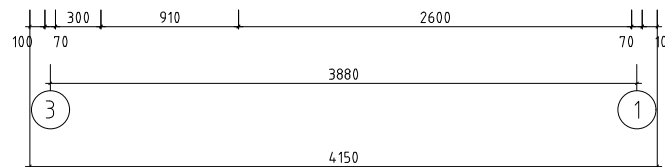

Rain strip / Wasserleiste

 www.hansa24.com	Name Bruno 1 515x415 70		SKU G0374
	Drawing/Zeichnung Wall/Wand A		Format A4
Profile/Profil 7x13.5	Scale/Maßstab 1:50	Date 27.09.2023