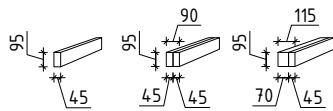

 www.hansa24.com	Name		Bruno 1 515x415 70	SKU	G0374
	Drawing/Zeichnung		3D	Format	
	Profile/Profil	70x13.5	Scale/Maßstab	Date	27.09.2023

 www.hansa24.com	Name Bruno 1 515x415 70		SKU G0374
	Drawing/Zeichnung Plan_Grundplan		Format A4
	Profile/Profil 70x13.5	Scale/Maßstab 1:50	Date 27.09.2023

 www.hansa24.com	Name Bruno 1 515x415 70		SKU G0374
	Drawing/Zeichnung Sleeping floor - Schlafboden		Format A4
	Profile/Profil 70x13.5	Scale/Maßstab 1:50	Date 27.09.2023

 www.hansa24.com	Name Bruno 1 515x415 70		SKU G0374
	Drawing/Zeichnung Foundation plan_Lagerholzplan		Format A4
	Profile/Profil 70x13.5	Scale/Maßstab 1:50	Date 27.09.2023

Pos	Model Bruno 1 515x415 70	Pcs	Profile (mm)	Length (mm)
022		1	70x135	3394
023		4	70x135	3180
024		15	70x135	2770
025		2	70x135	2770
026		1	70x135	2563
027		1	70x135	2563
028		1	70x135	2563
029		1	70x135	2340
030		16	70x135	2340
031		3	70x135	1770
032		2	70x135	1770
033		1	70x135	1770
034		1	70x135	1732
035		1	70x135	1732
036		1	70x135	1732
037		2	70x135	1615
038		10	70x135	1615
039		5	70x135	1380
040		4	70x135	1340
041		2	70x135	1237
042		4	70x135	865
043		14	70x135	840
044		4	70x135	715
045		15	70x135	690
046		6	70x135	470
Kood	Bruno 1 515x415 70	Materjal	File	Leht 2/11

Pos	Model Bruno 1 515x415 70	Pcs	Profile (mm)	Length (mm)
	DOOR 800x1980 D0-I70R-XXX-08001980  D913-RX Right handed - DIN rechts Opens outside - Öffnet aussen	1		
KR-0 3524	Screws - Schrauben 3.5x45 C3 for door and window trims - für Tür- und Fensterleisten	 26		
Kood	Bruno 1 515x415 70	Materjal	File	Leht 10/11