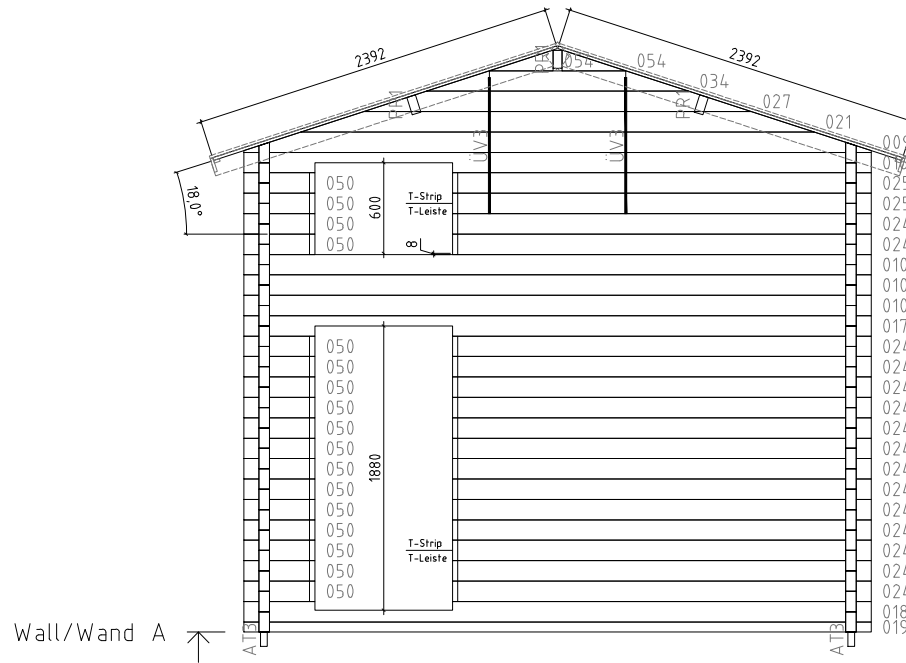

Rain strip / Wasserleiste

 www.hansa24.com	Name Bruno 1 515x415 70		SKU G0374
	Drawing/Zeichnung Wall/Wand A		Format A4
Profile/Profil 7x13.5	Scale/Maßstab 1:50	Date 27.09.2023