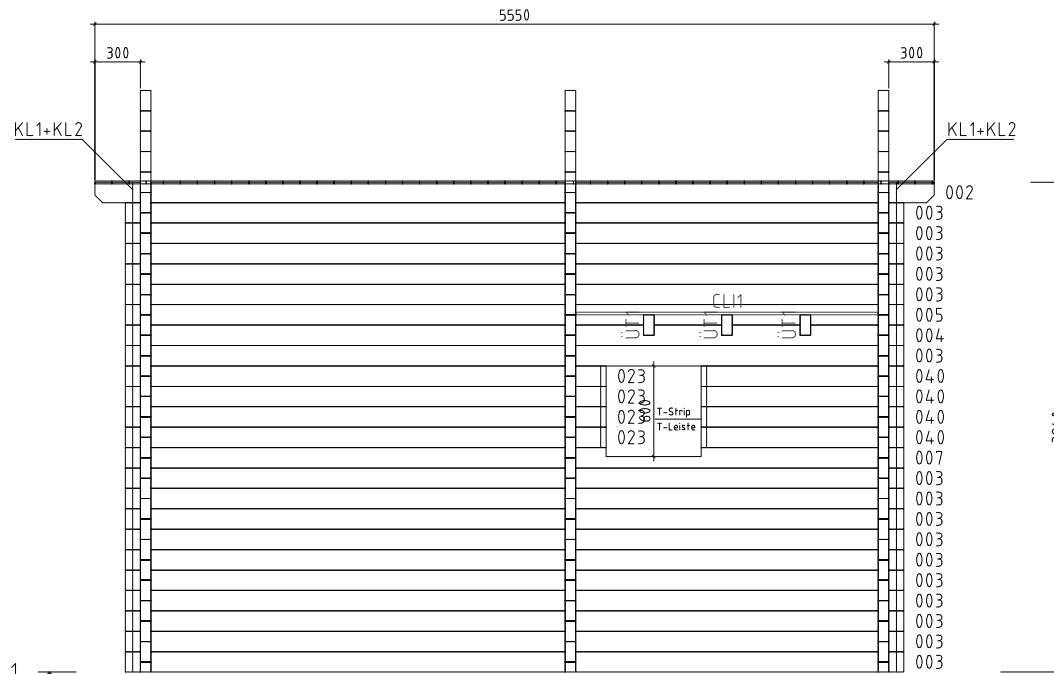

Pos	Model Bruno 1 515x415 70	Pcs	Profile (mm)	Length (mm)
	DOOR 800x1980 D0-I70R-XXX-08001980  D913-RX Right handed - DIN rechts Opens outside - Öffnet aussen	1		
KR-0 3524	Screws - Schrauben 3.5x45 C3 for door and window trims - für Tür- und Fensterleisten	 26		
Kood	Bruno 1 515x415 70	Materjal	File	Leht 10/11

Rain strip / Wasserleiste

 www.hansa24.com	Name Bruno 1 515x415 70		SKU G0374
	Drawing/Zeichnung Wall/Wand A		Format A4
Profile/Profil 7x13.5	Scale/Maßstab 1:50	Date 27.09.2023	

Name	Bruno 1 515x415 70		SKU	G0374	
Drawing/Zeichnung	Wall/Wand B		Format	A4	
Profile/Profil	7x13.5	Scale/Maßstab	1:50	Date	27.09.2023

Name	Bruno 1 515x415 70	SKU	G0374
Drawing/Zeichnung	Wall/Wand C	Format	A4
Profile/Profil	7x13.5	Scale/Maßstab	1:50
		Date	27.09.2023

Wall/Wand 1 ↗

 www.hansa24.com	Name		Bruno 1 515x415 70		SKU	G0374
	Drawing/Zeichnung		Wall/Wand 1		Format	A4
	Profile/Profil	7x13.5	Scale/Maßstab	1:50	Date	27.09.2023

 www.hansa24.com	Name		Bruno 1 515x415 70		SKU		G0374
	Drawing/Zeichnung		Wall/Wand 2		Format		A4
	Profile/Profil	7x13.5	Scale/Maßstab	1:50	Date	27.09.2023	

 www.hansa24.com	Name		Bruno 1 515x415 70		SKU	G0374
	Drawing/Zeichnung		Wall/Wand 3		Format	A4
	Profile/Profil	7x13.5	Scale/Maßstab	1:50	Date	27.09.2023