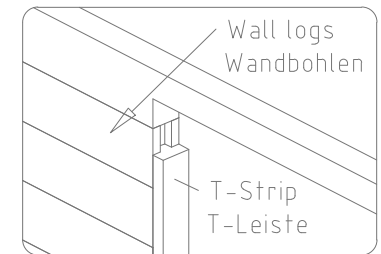

Rain strip / Wasserleiste

 www.hansa24.com	Name Bruno 1 515x415 70		SKU G0374
	Drawing/Zeichnung Wall/Wand A		Format A4
Profile/Profil 7x13.5	Scale/Maßstab 1:50	Date 27.09.2023