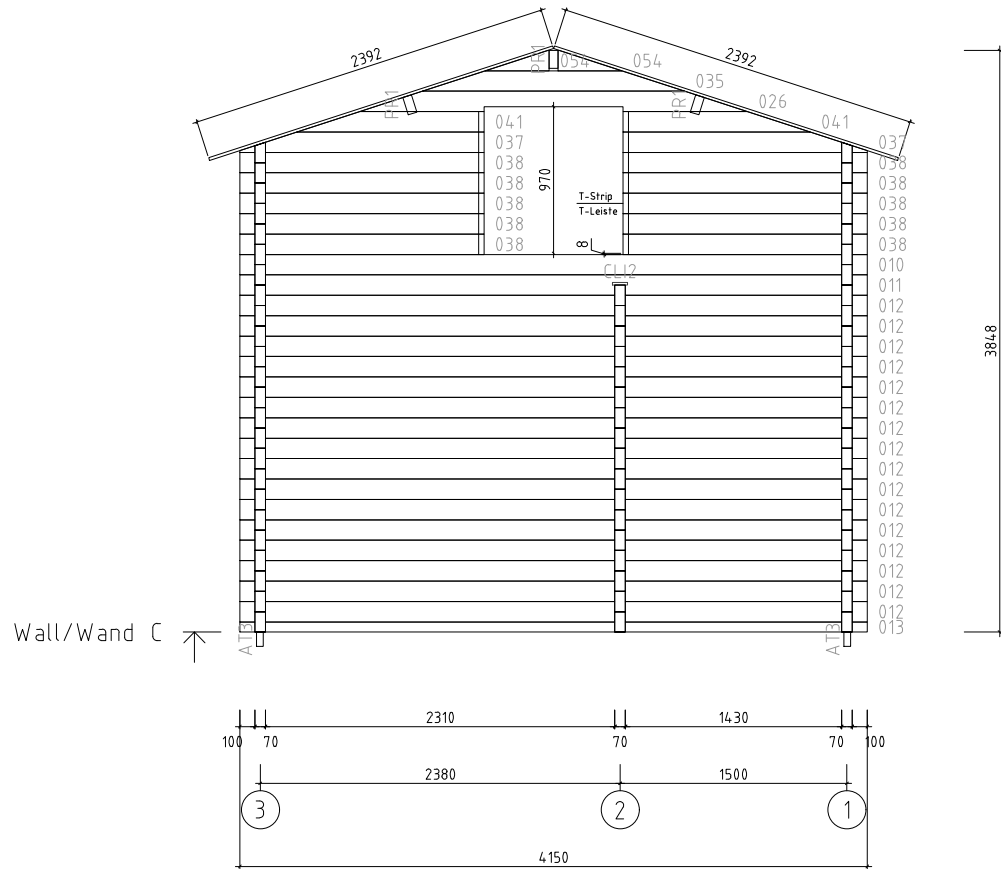

Rain strip / Wasserleiste

 www.hansa24.com	Name Bruno 1 515x415 70		SKU G0374
	Drawing/Zeichnung Wall/Wand A		Format A4
Profile/Profil 7x13.5	Scale/Maßstab 1:50	Date 27.09.2023	

Name	Bruno 1 515x415 70		SKU	G0374	
Drawing/Zeichnung	Wall/Wand B		Format	A4	
Profile/Profil	7x13.5	Scale/Maßstab	1:50	Date	27.09.2023

Name	Bruno 1 515x415 70	SKU	G0374
Drawing/Zeichnung	Wall/Wand C	Format	A4
Profile/Profil	7x13.5	Scale/Maßstab	1:50
		Date	27.09.2023

Wall/Wand 1 ↗

 www.hansa24.com	Name		Bruno 1 515x415 70		SKU	G0374
	Drawing/Zeichnung		Wall/Wand 1		Format	A4
	Profile/Profil	7x13.5	Scale/Maßstab	1:50	Date	27.09.2023

 www.hansa24.com	Name		Bruno 1 515x415 70		SKU		G0374
	Drawing/Zeichnung		Wall/Wand 2		Format		A4
	Profile/Profil	7x13.5	Scale/Maßstab	1:50	Date	27.09.2023	

 www.hansa24.com	Name		Bruno 1 515x415 70		SKU	G0374
	Drawing/Zeichnung		Wall/Wand 3		Format	A4
	Profile/Profil	7x13.5	Scale/Maßstab	1:50	Date	27.09.2023