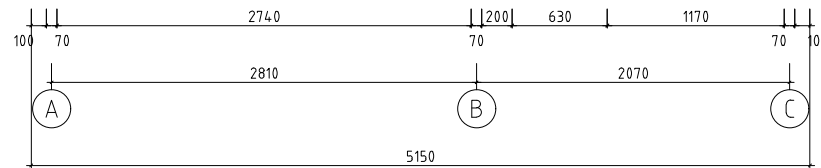

Pos	Model Bruno 1 515x415 70	Pcs	Profile (mm)	Length (mm)
	DOOR 800x1980 D0-I70R-XXX-08001980  D913-RX Right handed - DIN rechts Opens outside - Öffnet aussen	1		
KR-0 3524	Screws - Schrauben 3.5x45 C3 for door and window trims - für Tür- und Fensterleisten	 26		
Kood	Bruno 1 515x415 70	Materjal	File	Leht 10/11

Rain strip / Wasserleiste

 www.hansa24.com	Name Bruno 1 515x415 70		SKU G0374
	Drawing/Zeichnung Wall/Wand A		Format A4
Profile/Profil 7x13.5	Scale/Maßstab 1:50	Date 27.09.2023	

Name	Bruno 1 515x415 70		SKU	G0374	
Drawing/Zeichnung	Wall/Wand B		Format	A4	
Profile/Profil	7x13.5	Scale/Maßstab	1:50	Date	27.09.2023

Name	Bruno 1 515x415 70	SKU	G0374
Drawing/Zeichnung	Wall/Wand C	Format	A4
Profile/Profil	7x13.5	Scale/Maßstab	1:50
		Date	27.09.2023

Wall/Wand 1 ↗

 www.hansa24.com	Name		Bruno 1 515x415 70		SKU	G0374
	Drawing/Zeichnung		Wall/Wand 1		Format	A4
	Profile/Profil	7x13.5	Scale/Maßstab	1:50	Date	27.09.2023

 www.hansa24.com	Name		Bruno 1 515x415 70		SKU		G0374
	Drawing/Zeichnung		Wall/Wand 2		Format		A4
	Profile/Profil	7x13.5	Scale/Maßstab	1:50	Date	27.09.2023	

 www.hansa24.com	Name		Bruno 1 515x415 70		SKU	G0374
	Drawing/Zeichnung		Wall/Wand 3		Format	A4
	Profile/Profil	7x13.5	Scale/Maßstab	1:50	Date	27.09.2023