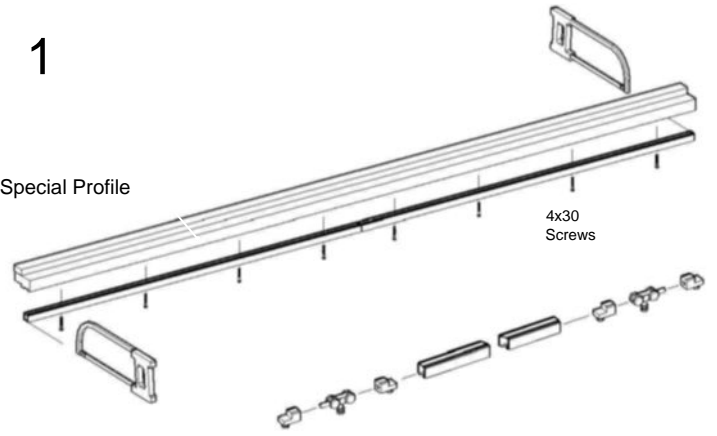

\*Vajumispilu  
\*Settling gap  
\*Senkungs spalt

ca 40-50mm

NB!

- Monteerida juhul kui ese on välja toodud maja spetsifikatsioonis!
- Install only if the item is listed in the house specification!
- Nur montieren wenn die Leiste in der Teileliste gezeigt ist!

Veeplekk / Window sill / Fensterbank

4,2x16

Ø4  
3mm  
13mm  
2x

3  
Special Profile

1

Special Profile

4x30  
Screws

4x30  
Screws