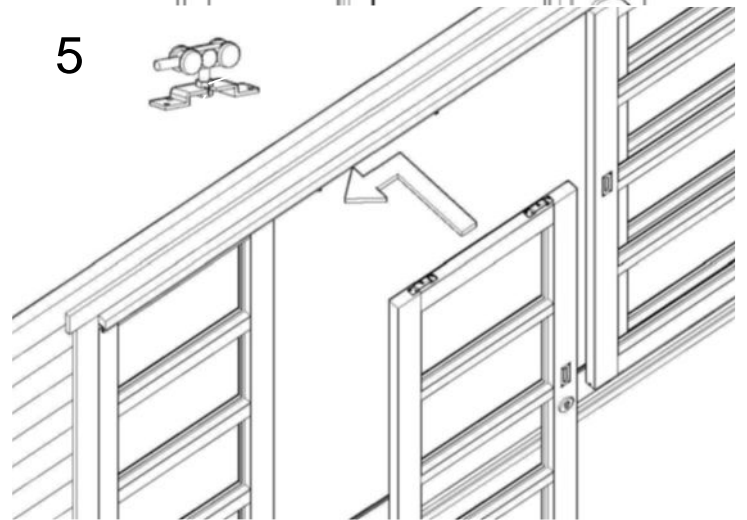

Ø4
3mm
13mm
2x

3
Special Profile

1

Special Profile

4x30
Screws

4x30
Screws

2

5

Door trims
(90x18)
3,5x45 Screws

Covering salt (90x18)
3,5x45 Screws

4

Extra
Floor joist

Guides

8

6

3,5x20

Covers (18x52x110)
3,5x45 Screws

7