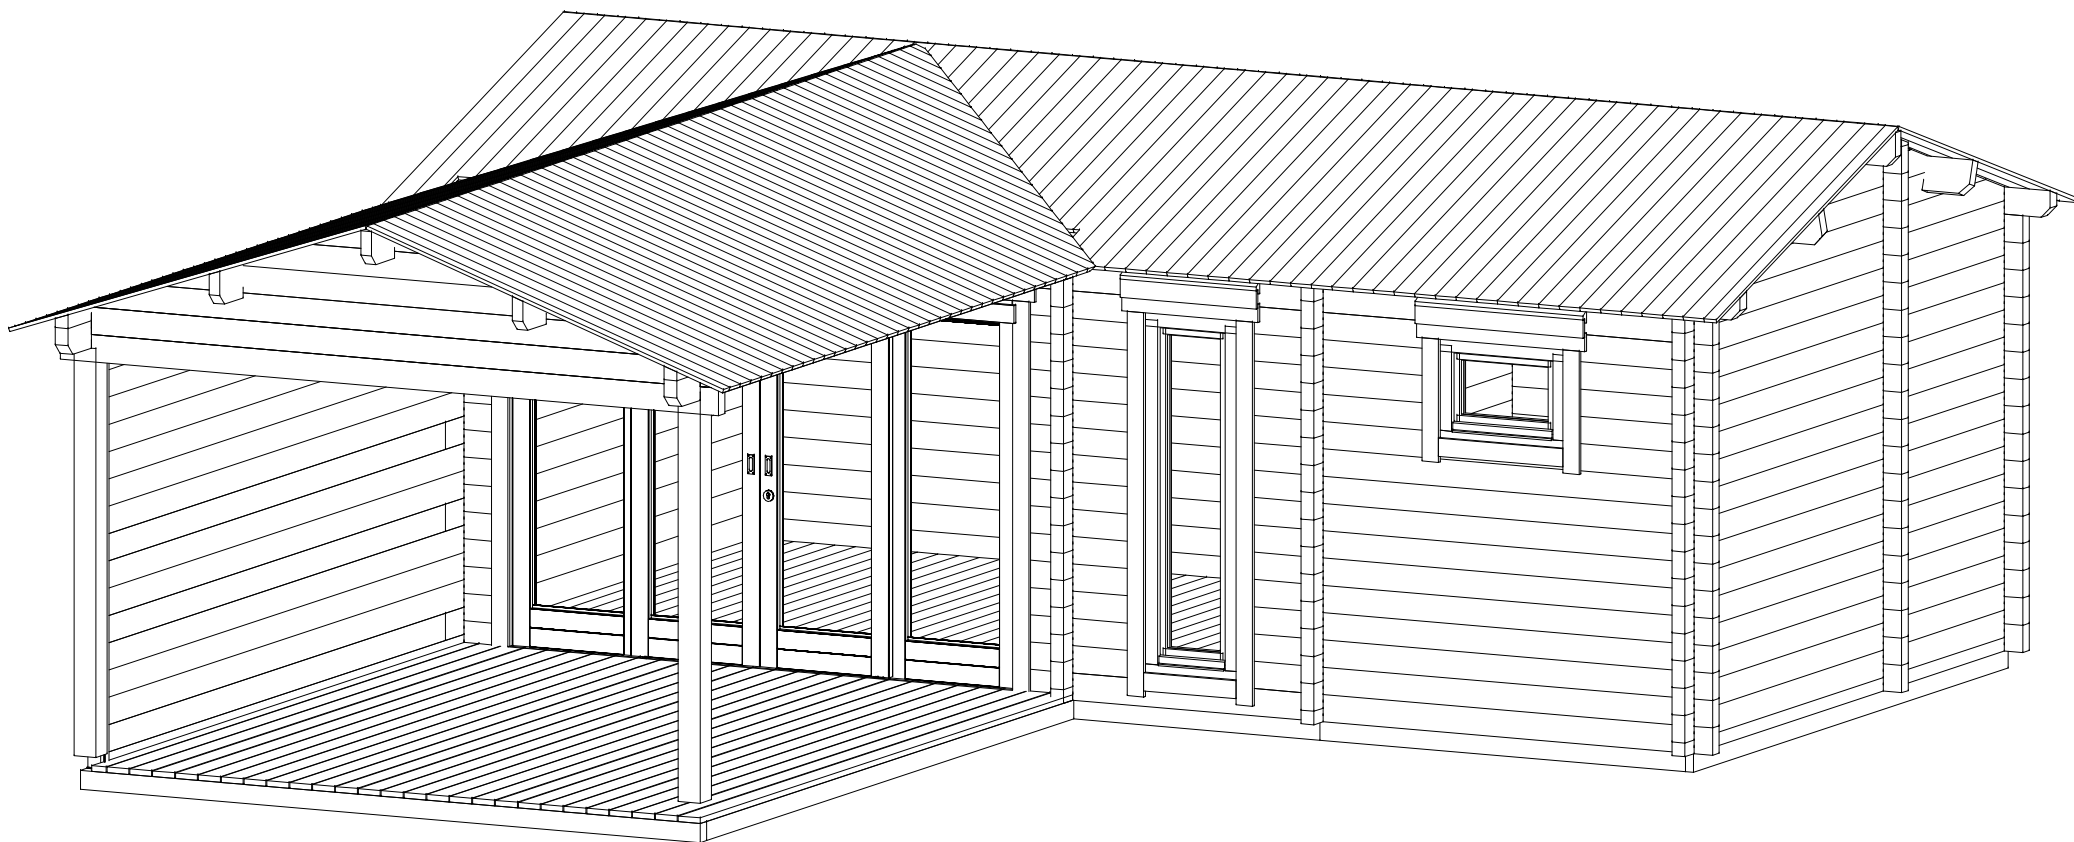

Das Hansa Corner Sauna B lässt sich auch spiegeverkehrt aufbauen.  
Cabin Hansa Corner Sauna B can be built mirrored.

|                   |   |            |            |
|-------------------|---|------------|------------|
| Name              | Hansa Corner Sauna B 360x700+VD+Terr_70 |            |            |
| Zeichnung/Drawing | 3D                                      |            |            |
| Profil/Profile    | 7.0x13.5                                | Datum/Date | 23.03.2022 |

①

②

③

④

\* Fenster und Türen sind ohne Sprossen  
 Windows and doors are without muntins  
 Q5 - Qualitätsklasse für Fenster und Türen/  
 Quality class for windows and doors

|                   |   |            |            |
|-------------------|---|------------|------------|
| Name              | Hansa Corner Sauna B 360x700+VD+Terr_70 |            |            |
| Zeichnung/Drawing | Grundplan Plan                          |            |            |
| Profil/Profile    | 7.0x13.5                                | Datum/Date | 23.03.2022 |

|                   |   |                       |
|-------------------|---|-----------------------|
| Name              | Hansa Corner Sauna B 360x700+VD+Terr_70 |                       |
| Zeichnung/Drawing | Lagerholzplan Foundation beams          |                       |
| Profil/Profile    | 7.0x13.5                                | Datum/Date 23.03.2022 |