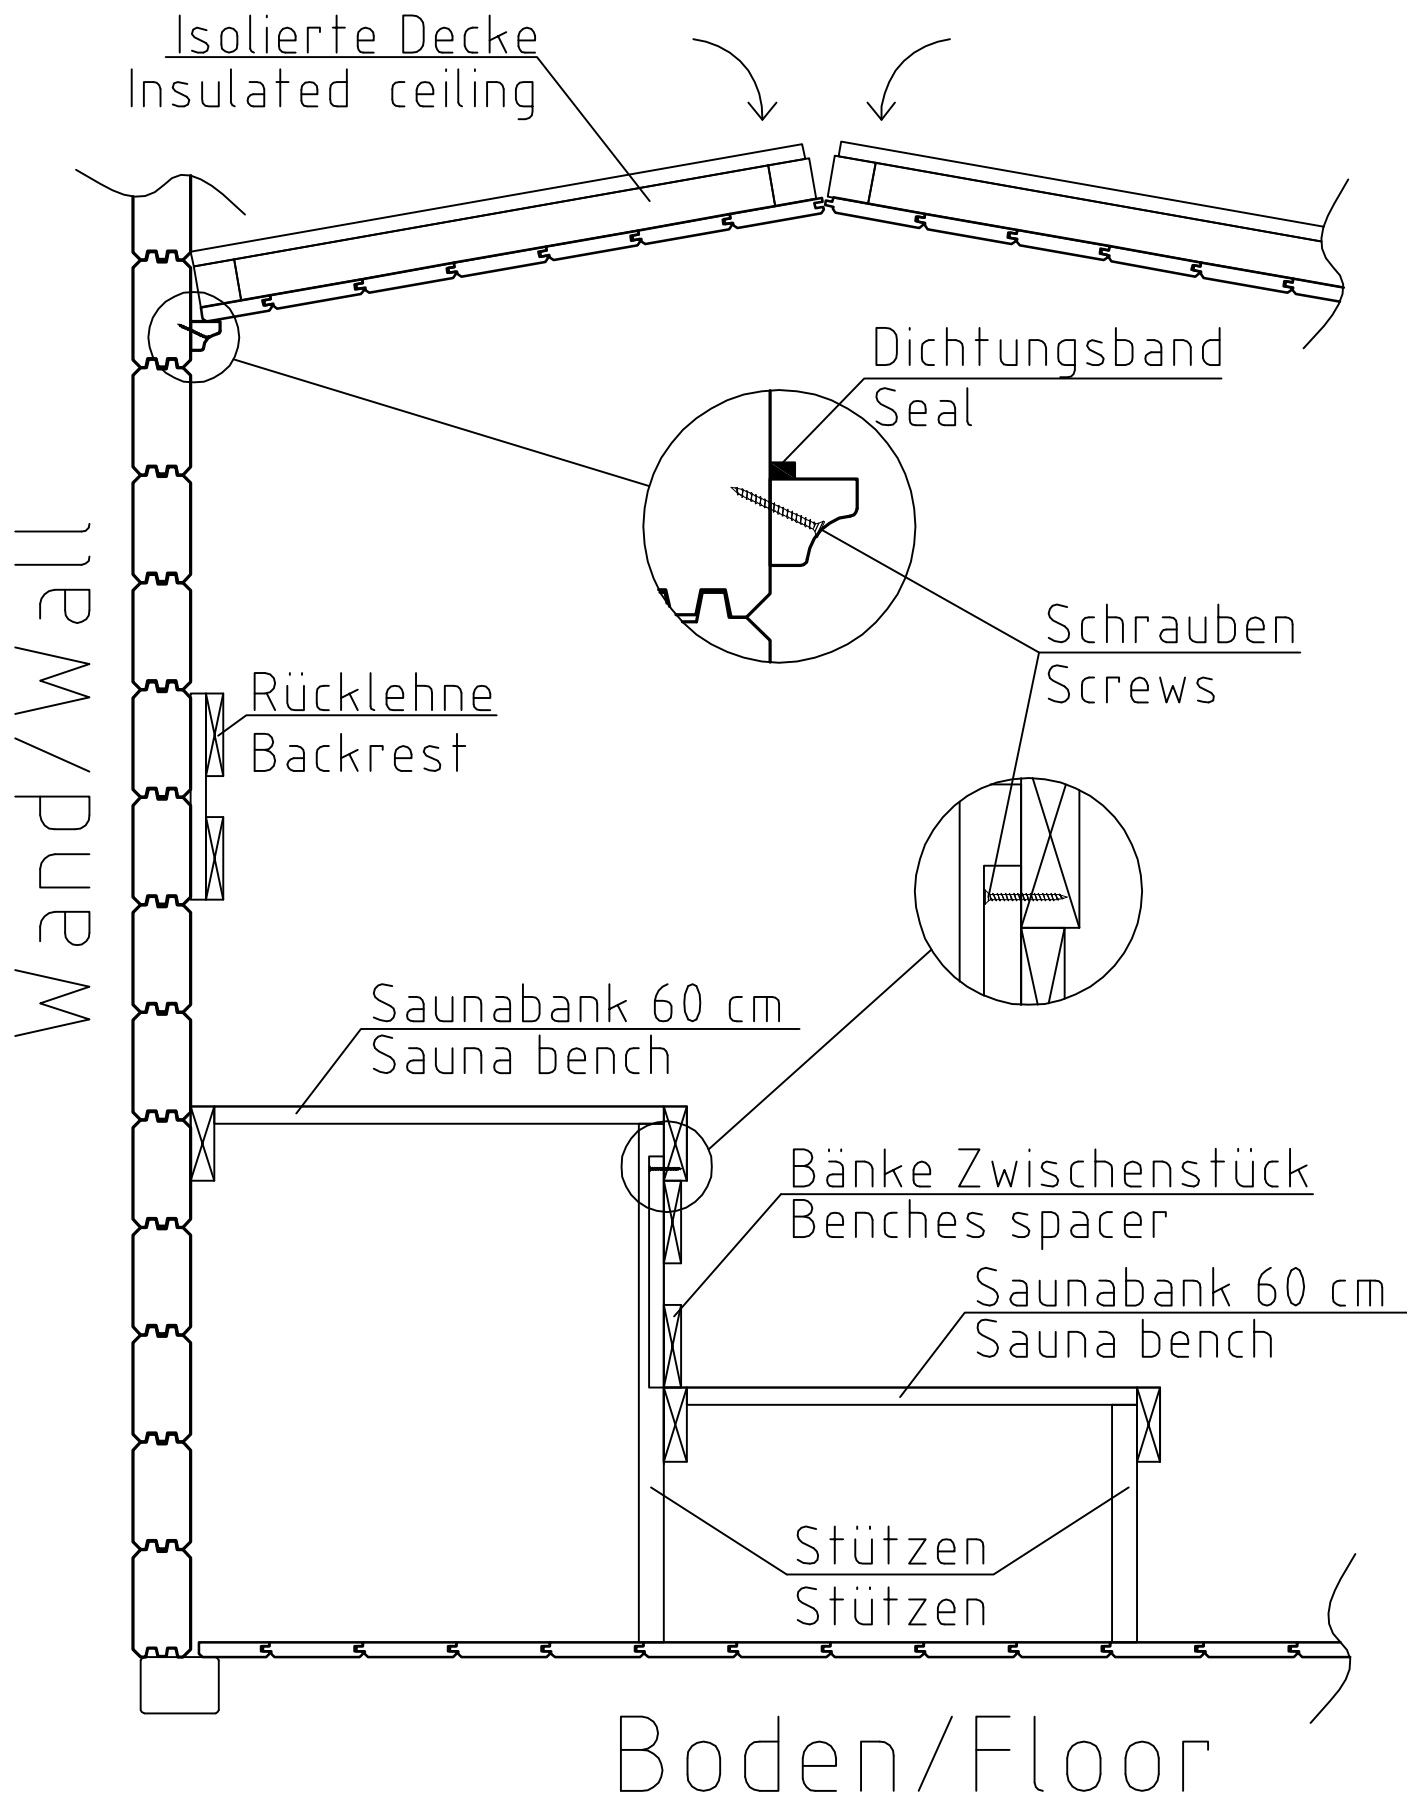

Das Hansa Corner Sauna B lässt sich auch spiegeverkehrt aufbauen.  
Cabin Hansa Corner Sauna B can be built mirrored.

|                   |   |            |            |
|-------------------|---|------------|------------|
| Name              | Hansa Corner Sauna B 360x700+VD+Terr_70 |            |            |
| Zeichnung/Drawing | 3D                                      |            |            |
| Profil/Profile    | 7.0x13.5                                | Datum/Date | 23.03.2022 |

4

5

6

Deckbrett (90x18)  
3,5x45 Schrauben

7

Montage Bänke und Zwischen Decke/  
Installation of sauna furniture

Schnitt/ Section

18x90 Blendleisten/  
cover strips/piirdeliistud