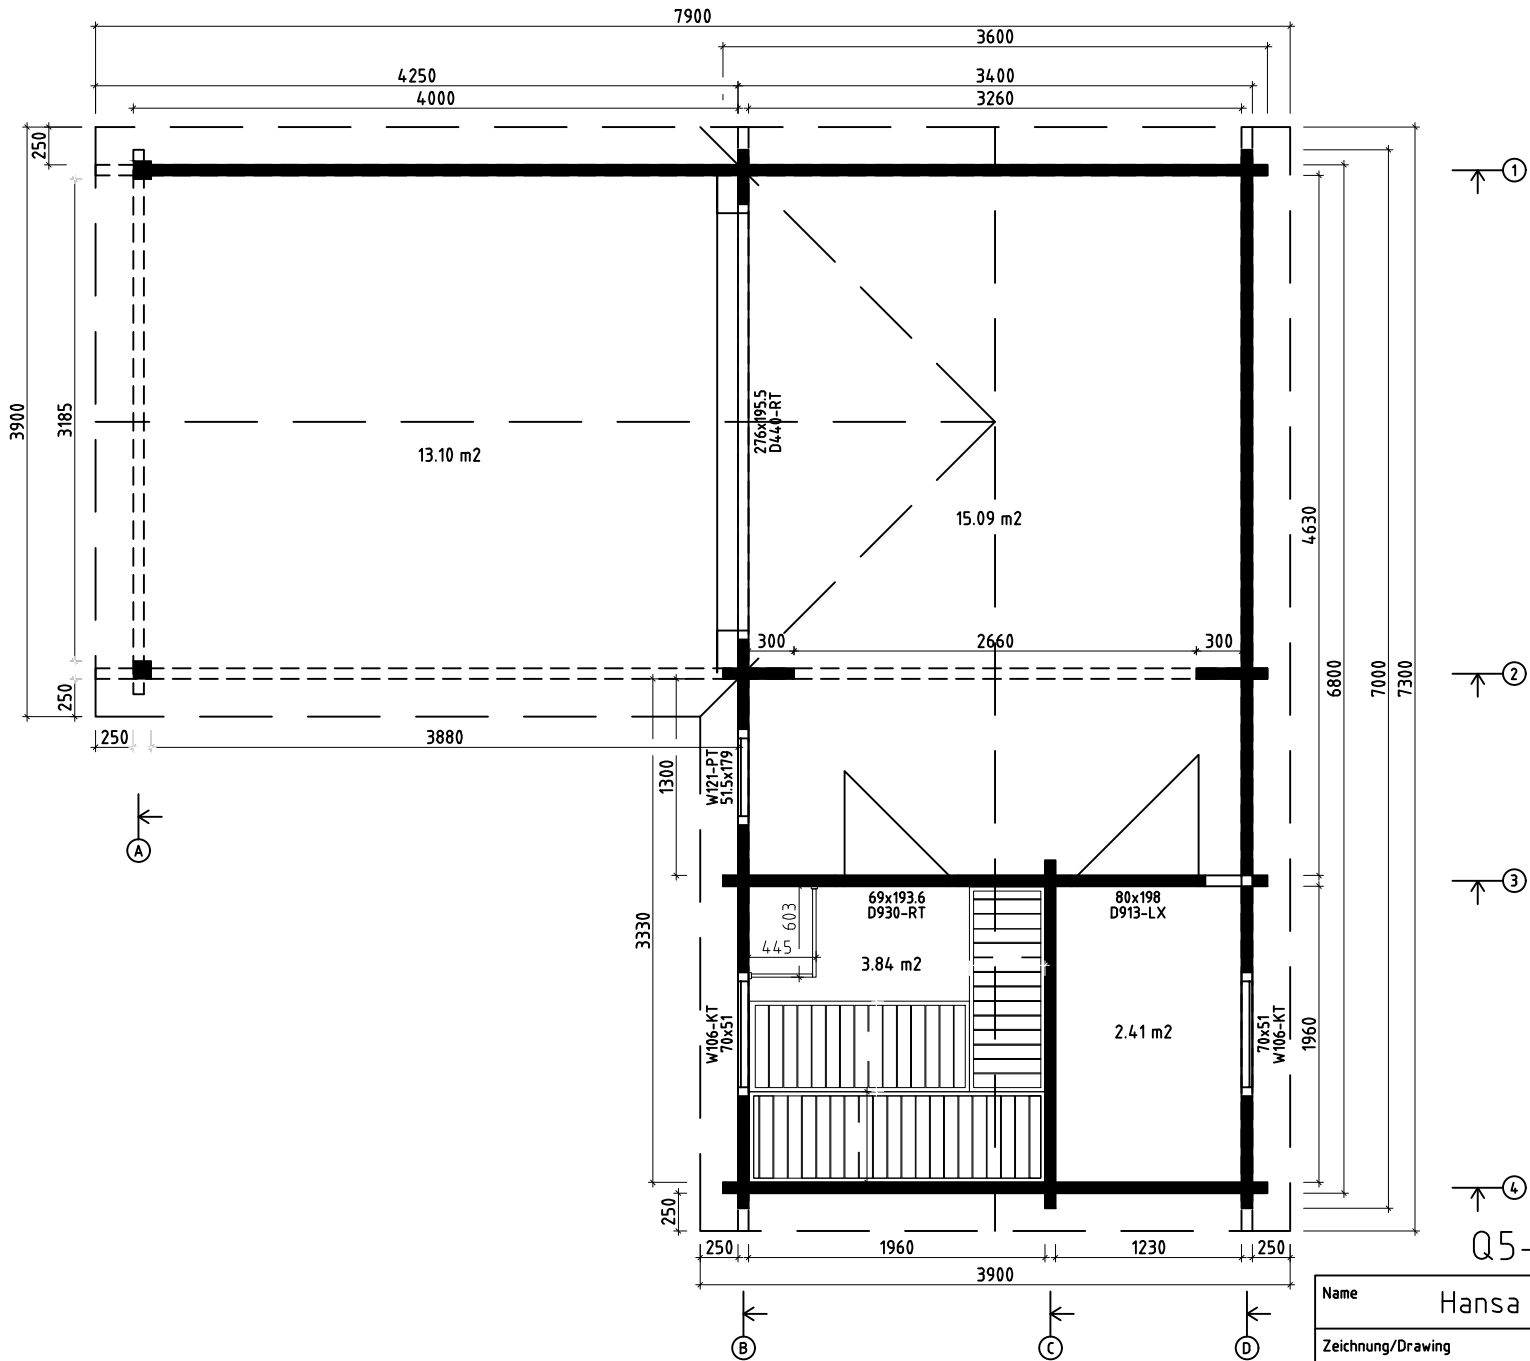

Das Hansa Corner Sauna B lässt sich auch spiegeverkehrt aufbauen.  
Cabin Hansa Corner Sauna B can be built mirrored.

|                   |   |            |            |
|-------------------|---|------------|------------|
| Name              | Hansa Corner Sauna B 360x700+VD+Terr_70 |            |            |
| Zeichnung/Drawing | 3D                                      |            |            |
| Profil/Profile    | 7.0x13.5                                | Datum/Date | 23.03.2022 |

①

②

③

④

\* Fenster und Türen sind ohne Sprossen  
 Windows and doors are without muntins  
 Q5 - Qualitätsklasse für Fenster und Türen/  
 Quality class for windows and doors

|                   |   |            |            |
|-------------------|---|------------|------------|
| Name              | Hansa Corner Sauna B 360x700+VD+Terr_70 |            |            |
| Zeichnung/Drawing | Grundplan Plan                          |            |            |
| Profil/Profile    | 7.0x13.5                                | Datum/Date | 23.03.2022 |

|                   |   |                       |
|-------------------|---|-----------------------|
| Name              | Hansa Corner Sauna B 360x700+VD+Terr_70 |                       |
| Zeichnung/Drawing | Lagerholzplan Foundation beams          |                       |
| Profil/Profile    | 7.0x13.5                                | Datum/Date 23.03.2022 |