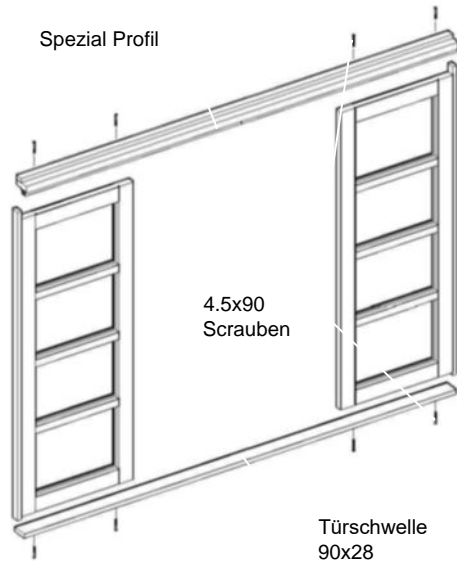

6

3,5x20

Covers (18x52x110)  
3,5x45 Screws

7

Ø4      3mm      13mm  
2x

1

3

2

4

5

6

Deckbrett (90x18)  
3,5x45 Schrauben

7

Montage Bänke und Zwischen Decke/  
Installation of sauna furniture

Schnitt/ Section

18x90 Blendleisten/  
cover strips/piirdeliistud