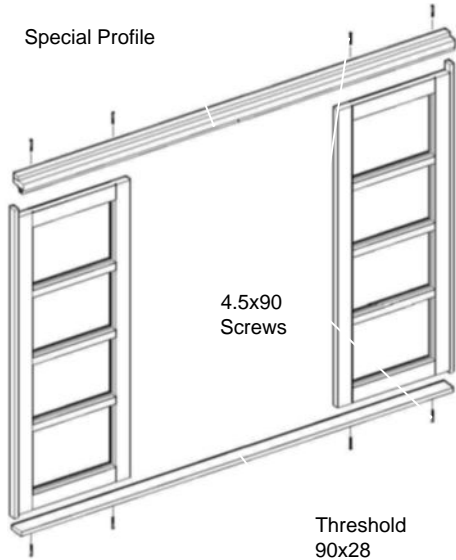

Ø4
3mm
13mm
2x

3
Special Profile