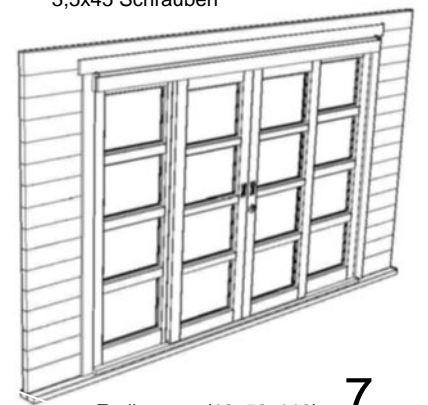

4

5

6

Deckbrett (90x18)  
3,5x45 Schrauben

7

Montage Bänke und Zwischen Decke/  
Installation of sauna furniture

Schnitt/ Section

18x90 Blendleisten/  
cover strips/piirdeliistud