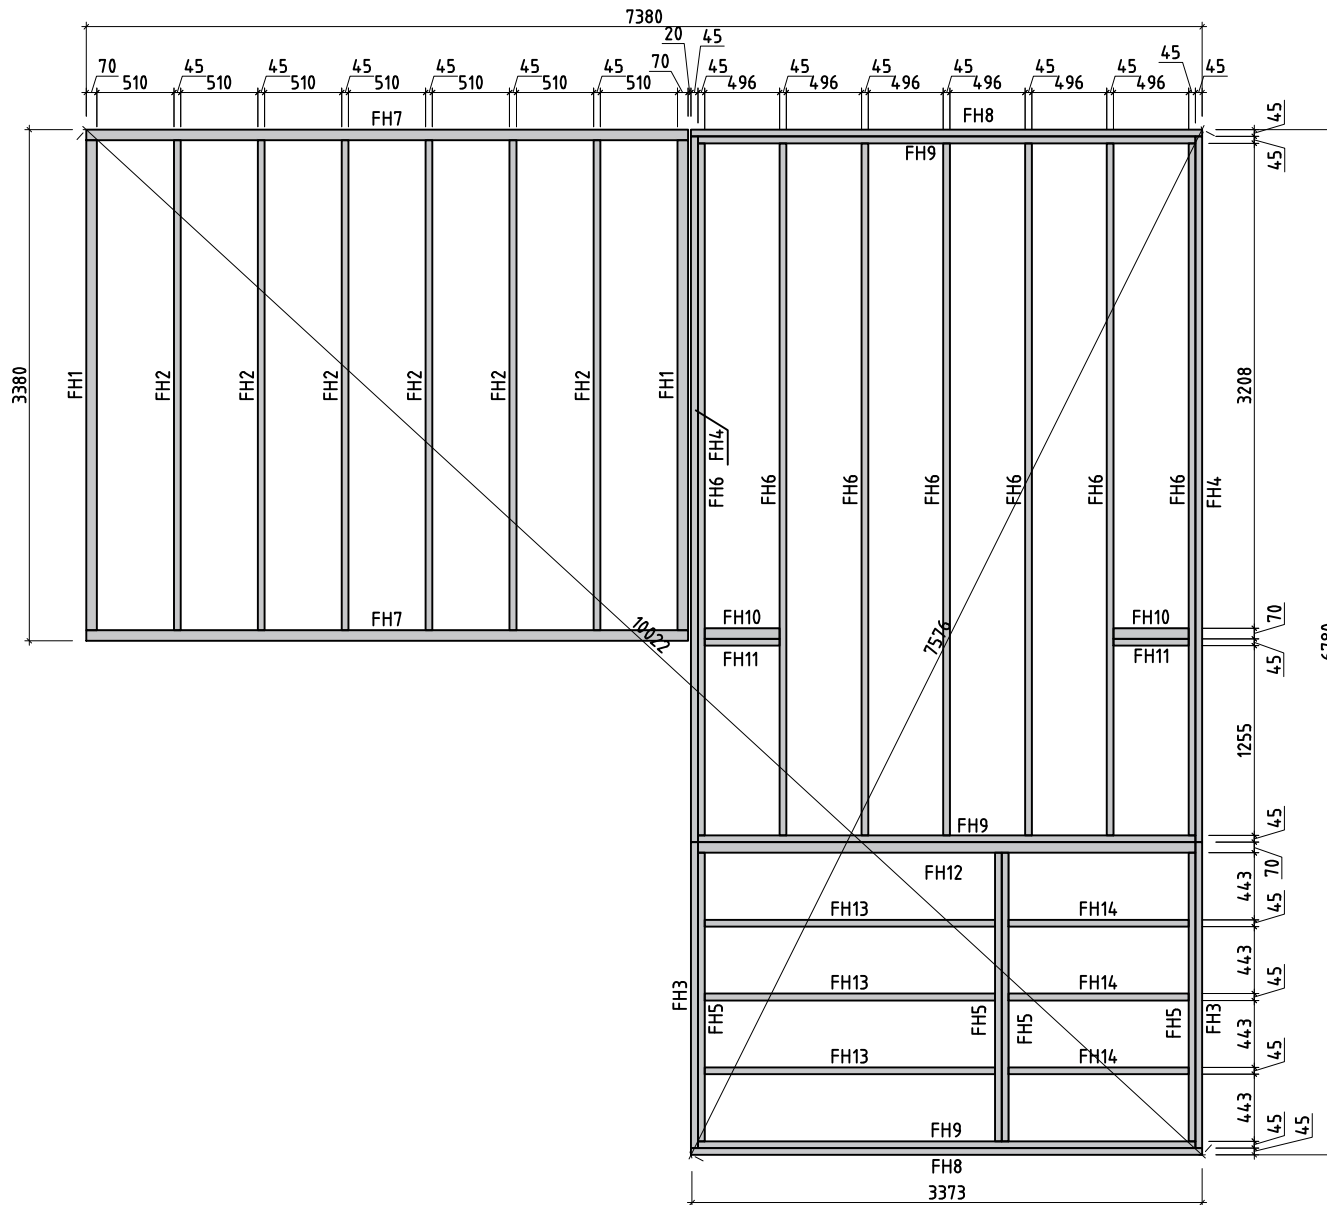

Das Hansa Corner Sauna B lässt sich auch spiegeverkehrt aufbauen.  
Cabin Hansa Corner Sauna B can be built mirrored.

|                   |   |            |            |
|-------------------|---|------------|------------|
| Name              | Hansa Corner Sauna B 360x700+VD+Terr_70 |            |            |
| Zeichnung/Drawing | 3D                                      |            |            |
| Profil/Profile    | 7.0x13.5                                | Datum/Date | 23.03.2022 |

①

②

③

④

\* Fenster und Türen sind ohne Sprossen  
 Windows and doors are without muntins  
 Q5 - Qualitätsklasse für Fenster und Türen/  
 Quality class for windows and doors

|                   |   |            |            |
|-------------------|---|------------|------------|
| Name              | Hansa Corner Sauna B 360x700+VD+Terr_70 |            |            |
| Zeichnung/Drawing | Grundplan Plan                          |            |            |
| Profil/Profile    | 7.0x13.5                                | Datum/Date | 23.03.2022 |

|                   |   |                       |
|-------------------|---|-----------------------|
| Name              | Hansa Corner Sauna B 360x700+VD+Terr_70 |                       |
| Zeichnung/Drawing | Lagerholzplan Foundation beams          |                       |
| Profil/Profile    | 7.0x13.5                                | Datum/Date 23.03.2022 |