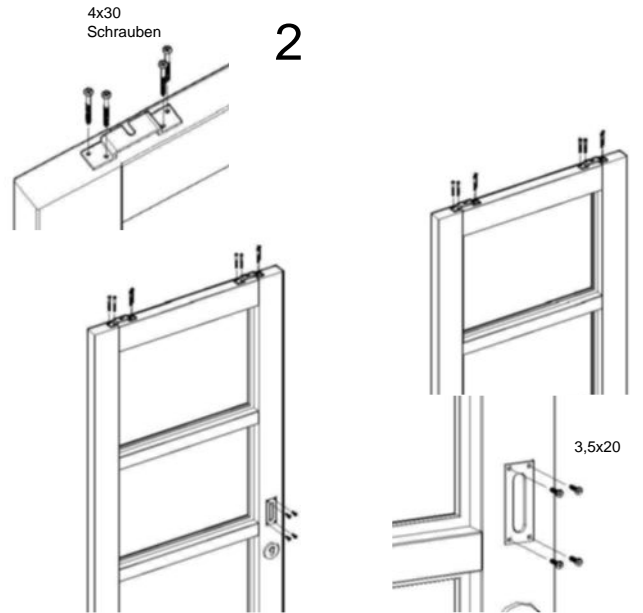

6

3,5x20

Covers (18x52x110)  
3,5x45 Screws

7

Ø4      3mm      13mm  
2x

1

3

2

4

5

6

Deckbrett (90x18)  
3,5x45 Schrauben

7

Montage Bänke und Zwischen Decke/  
Installation of sauna furniture

Schnitt/ Section

18x90 Blendleisten/  
cover strips/piirdeliistud