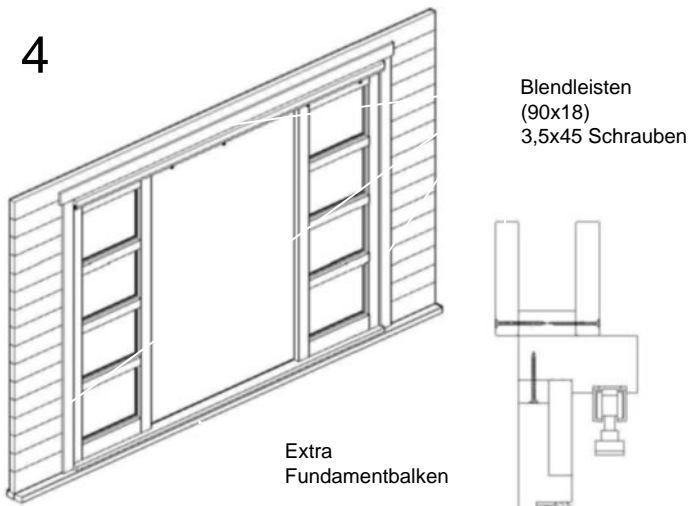

4

5

6

Deckbrett (90x18)  
3,5x45 Schrauben

7

Montage Bänke und Zwischen Decke/  
Installation of sauna furniture

Schnitt/ Section

18x90 Blendleisten/  
cover strips/piirdeliistud