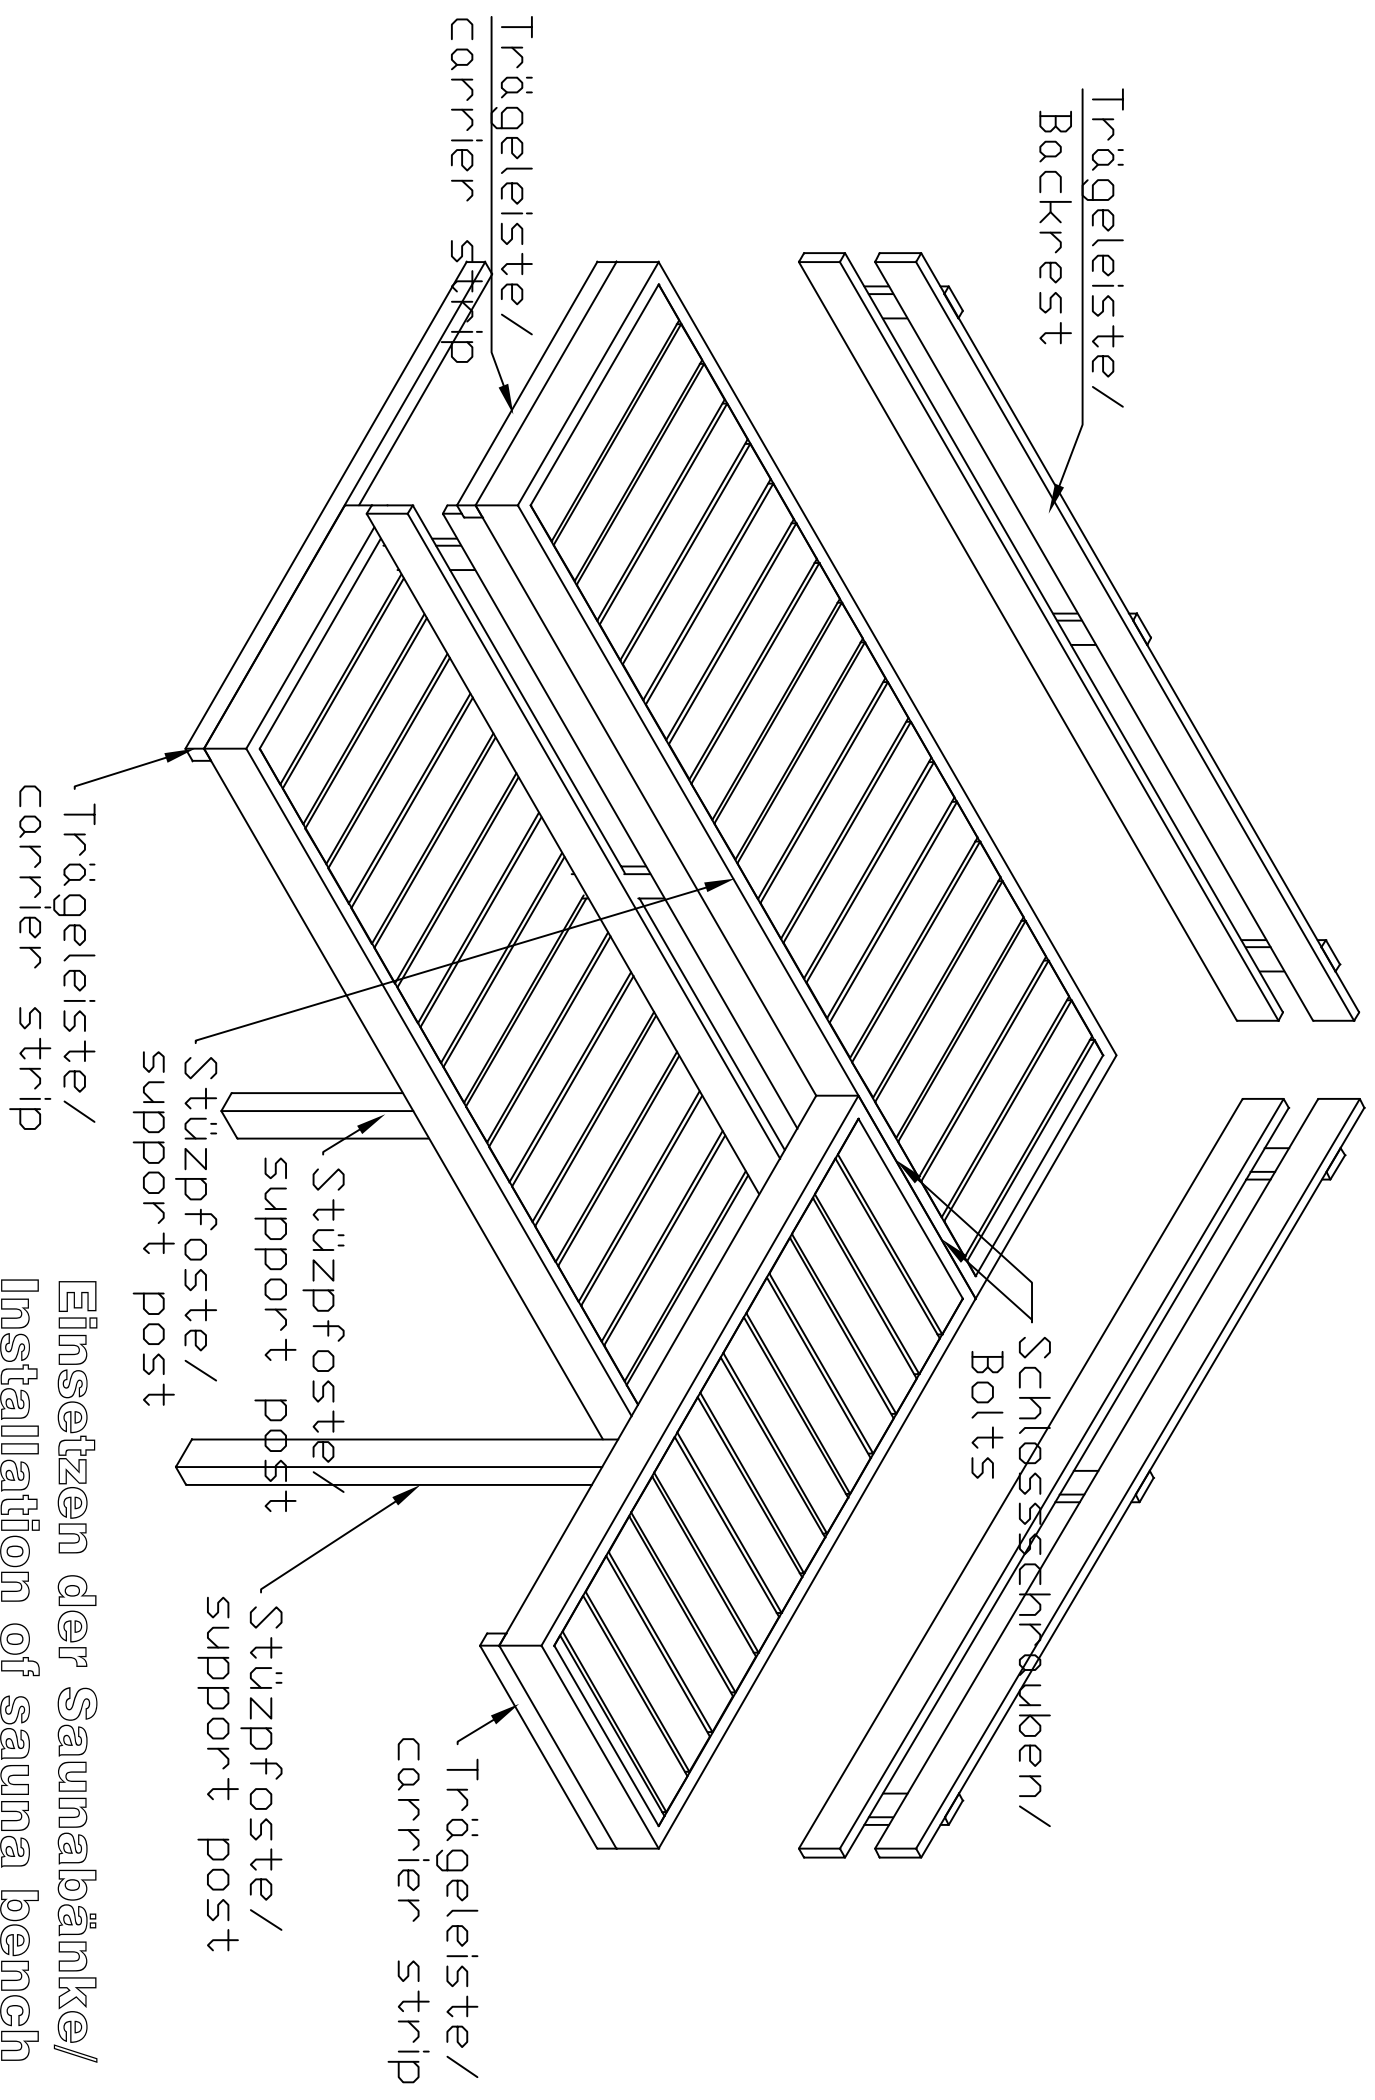

Das Hansa Corner Sauna B lässt sich auch spiegeverkehrt aufbauen.  
Cabin Hansa Corner Sauna B can be built mirrored.

|                   |   |            |            |
|-------------------|---|------------|------------|
| Name              | Hansa Corner Sauna B 360x700+VD+Terr_70 |            |            |
| Zeichnung/Drawing | 3D                                      |            |            |
| Profil/Profile    | 7.0x13.5                                | Datum/Date | 23.03.2022 |

4

5

6

Deckbrett (90x18)  
3,5x45 Schrauben

7

Montage Bänke und Zwischen Decke/  
Installation of sauna furniture

Schnitt/ Section

18x90 Blendleisten/  
cover strips/piirdeliistud