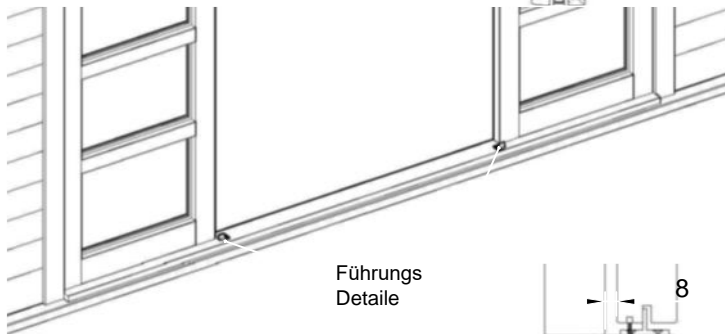

4

5

6

Deckbrett (90x18)  
3,5x45 Schrauben

7

Montage Bänke und Zwischen Decke/  
Installation of sauna furniture

Schnitt/ Section

18x90 Blendleisten/  
cover strips/piirdeliistud