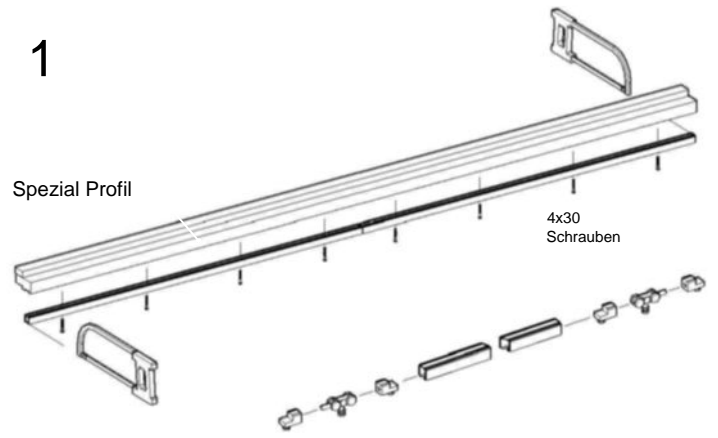

6

3,5x20

Covers (18x52x110)  
3,5x45 Screws

7

Ø4      3mm      13mm  
2x

1

3

2

4

5

6

Deckbrett (90x18)  
3,5x45 Schrauben

7

Montage Bänke und Zwischen Decke/  
Installation of sauna furniture

Schnitt/ Section

18x90 Blendleisten/  
cover strips/piirdeliistud