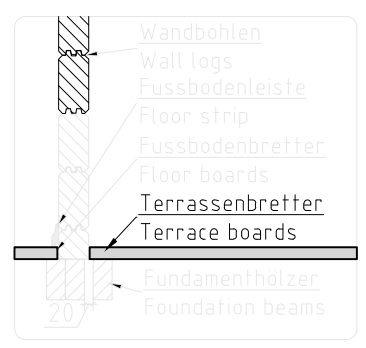

*Vajumispilu
*Settling gap
*Senkungs spalt

ca 40-50mm

NB!

- Monteerida juhul kui ese on välja toodud maja spetsifikatsioonis!
- Install only if the item is listed in the house specification!
- Nur montieren wenn die Leiste in der Teileliste gezeigt ist!

Veeplekk / Window sill / Fensterbank

4,2x16

Ukse montaaž / Tür montage / Door assembly
(GH+ / SH)

4.5x90

4.5x90

5mm

3.5x45

Vihmaliist / Head flashing / Regenschutz

Silikoon
Silicon
Silikon

Vajumispilu
Settling gap
Senkungs spalt
40-50mm

NB!

- Monteerida juhul kui ese on välja toodud maja spetsifikatsioonis!
- Install only if the item is listed in the house specification!
- Nur montieren wenn die Leiste in der Teilleiste gezeigt ist!