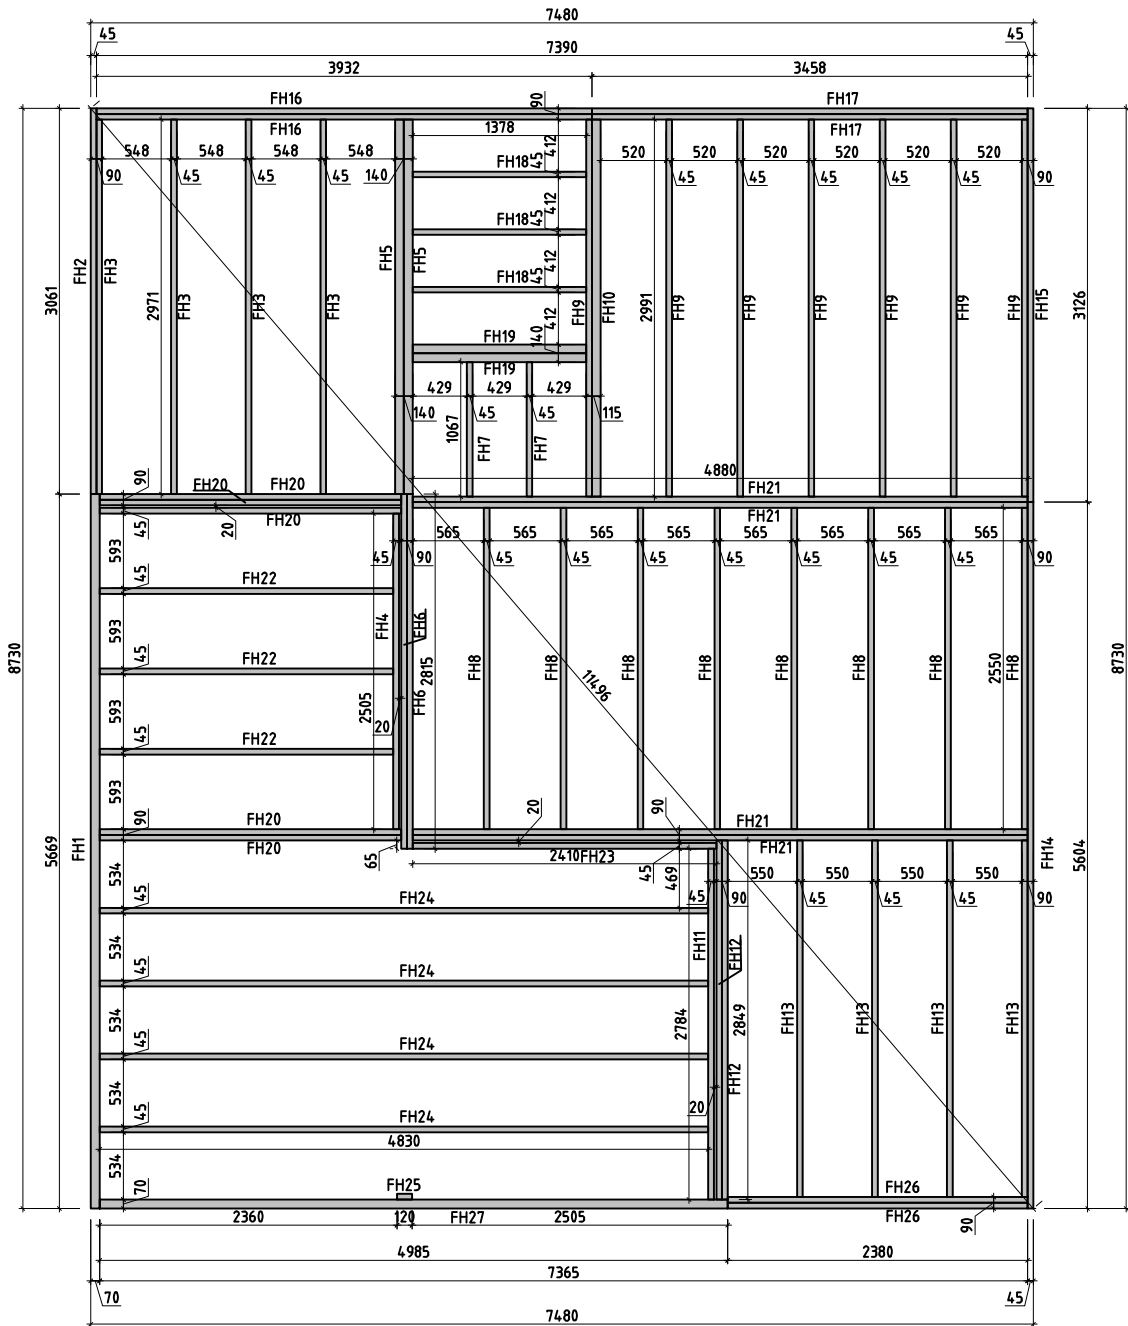

Name

Hansa Holiday B 770x895 70

Zeichnung/Drawing

3D

Profil/Profile

7x13.5

Datum/Date

27.10.2021

Name	Hansa Holiday B 770x895 70		
Zeichnung/Drawing	Lagerholzplan , Foundation plan		
Profil/Profile	7x13.5	Datum/Date	27.10.2021

Name	Hansa Holiday B 770x895 70		
Zeichnung/Drawing	Pfetten , Purlins		
Profil/Profile	7x13.5	Datum/Date	27.10.2021

Name	Hansa Holiday B 770x895 70		
Zeichnung/Drawing	WAND/WALL D		
Profil/Profile	7.0x13.5	Datum/Date	27.10.2021