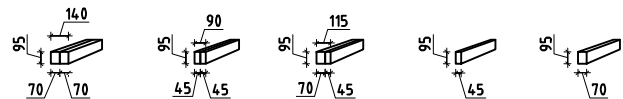

Name

Hansa Holiday B 770x895 70

Zeichnung/Drawing

3D

Profil/Profile

7x13.5

Datum/Date

27.10.2021