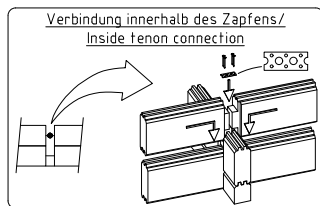

Name	Hansa Holiday D 770x895_70		
Zeichnung/Drawing	WAND/WALL A	Druck auf/print on	A3
Maßstab/Scale	1:50	Profil/Profile	7.0x13.5
		Datum/Date	27.09.2021