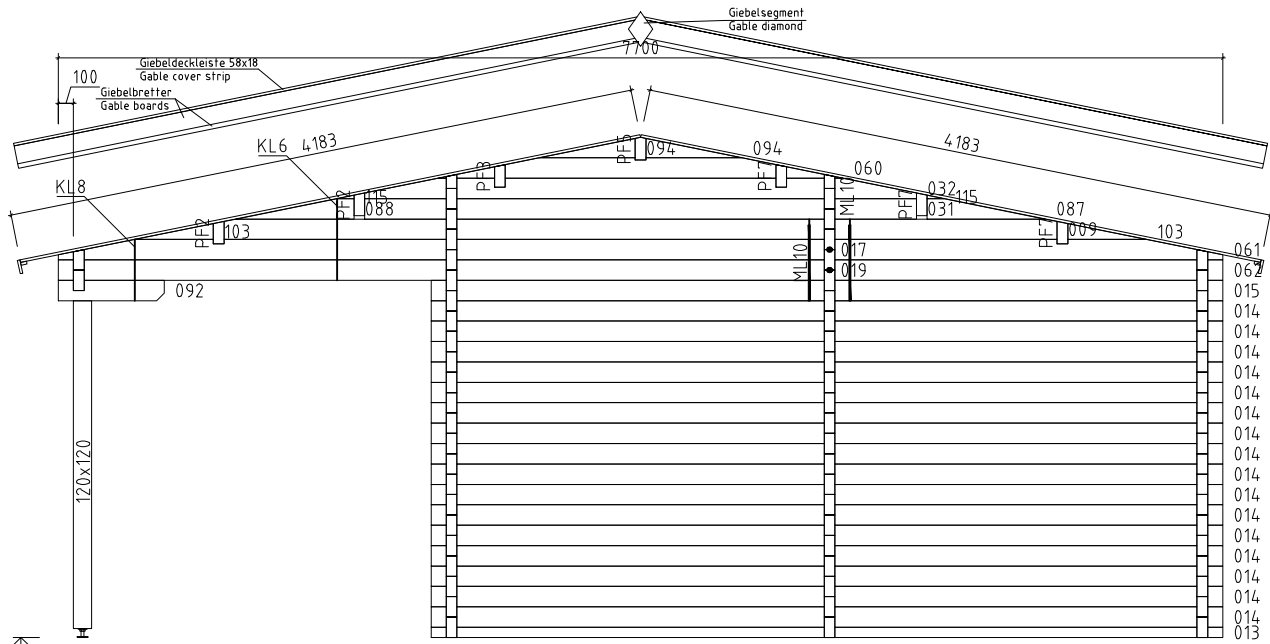

Name				Hansa Holiday D 770x895_70	
Zeichnung/Drawing		WAND/WALL D		Druck auf/print on A3	
Maßstab/Scale	1:50	Profil/Profile	7.0x13.5	Datum/Date	27.09.2021

Name	Hansa Holiday D 770x895_70		
Zeichnung/Drawing	WAND/WALL E	Druck auf/print on	A3
Maßstab/Scale	1:50	Profil/Profile	7.0x13.5
		Datum/Date	27.09.2021

- Dachbretter
- Roof boards
- Traufenbretter
- Gable boards
- Traufenleisten
- Eaves strips

Wand/Wall 1 ↑

Name	Hansa Holiday D 770x895_70		
Zeichnung/Drawing	WAND/WALL 1	Druck auf/print on	A3
Maßstab/Scale	1:50	Profil/Profile	7.0x13.5
		Datum/Date	27.09.2021

Name		Hansa Holiday D 770x895_70	
Zeichnung/Drawing		WAND/WALL 2	Druck auf/print on A3
Maßstab/Scale	1:50	Profil/Profile	7.0x13.5
		Datum/Date	27.09.2021

Name	Hansa Holiday D 770x895_70		
Zeichnung/Drawing	WAND/WALL 3	Druck auf/print on	A3
Maßstab/Scale	1:50	Profil/Profile	7.0x13.5
		Datum/Date	27.09.2021

Wand/Wall 4 ↗

Name				Hansa Holiday D 770x895_70	
Zeichnung/Drawing		WAND/WALL 4		Druck auf/print on A3	
Maßstab/Scale	1:50	Profil/Profile	7.0x13.5	Datum/Date	27.09.2021

Wand/Wall 5 ↗

Name	Hansa Holiday D 770x895_70		
Zeichnung/Drawing	WAND/WALL 5	Druck auf/print on	A3
Maßstab/Scale	1:50	Profil/Profile	7.0x13.5
		Datum/Date	27.09.2021