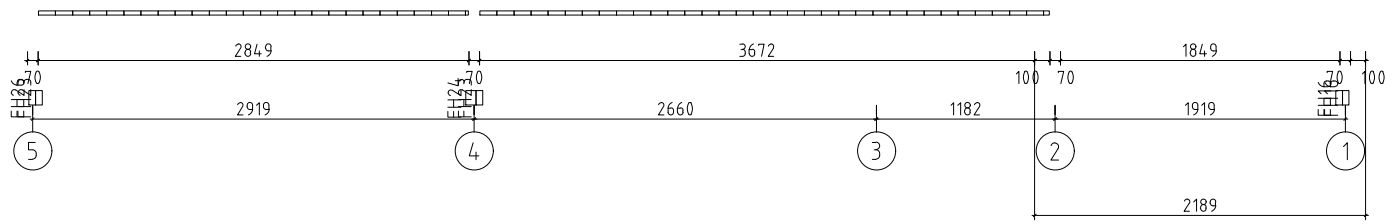

Silikoon
Silicon
Silikon

Vajumispilu
Settling gap
Senkungs spalt
40-50mm

NB!

- Monteerida juhul kui ese on välja toodud maja spetsifikatsioonis!
- Install only if the item is listed in the house specification!
- Nur montieren wenn die Leiste in der Teilleiste gezeigt ist!

Wand/Wall A

Name	Hansa Holiday D 770x895_70		
Zeichnung/Drawing	WAND/WALL A	Druck auf/print on	A3
Maßstab/Scale	1:50	Profil/Profile	7.0x13.5
		Datum/Date	27.09.2021

Name		Hansa Holiday D 770x895_70	
Zeichnung/Drawing		WAND/WALL C	Druck auf/print on A3
Maßstab/Scale	1:50	Profil/Profile	7.0x13.5
		Datum/Date	27.09.2021

Name				Hansa Holiday D 770x895_70	
Zeichnung/Drawing		WAND/WALL D		Druck auf/print on A3	
Maßstab/Scale	1:50	Profil/Profile	7.0x13.5	Datum/Date	27.09.2021

Name	Hansa Holiday D 770x895_70		
Zeichnung/Drawing	WAND/WALL E	Druck auf/print on	A3
Maßstab/Scale	1:50	Profil/Profile	7.0x13.5
		Datum/Date	27.09.2021

Name		Hansa Holiday D 770x895_70	
Zeichnung/Drawing		WAND/WALL 2	Druck auf/print on A3
Maßstab/Scale	1:50	Profil/Profile	7.0x13.5
		Datum/Date	27.09.2021

Name	Hansa Holiday D 770x895_70		
Zeichnung/Drawing	WAND/WALL 3	Druck auf/print on	A3
Maßstab/Scale	1:50	Profil/Profile	7.0x13.5
		Datum/Date	27.09.2021