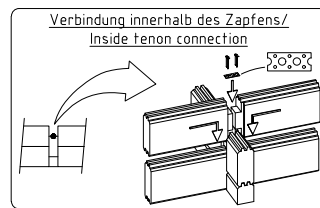

Name	Hansa Holiday D 770x895_70		
Zeichnung/Drawing	WAND/WALL E	Druck auf/print on	A3
Maßstab/Scale	1:50	Profil/Profile	7.0x13.5
		Datum/Date	27.09.2021