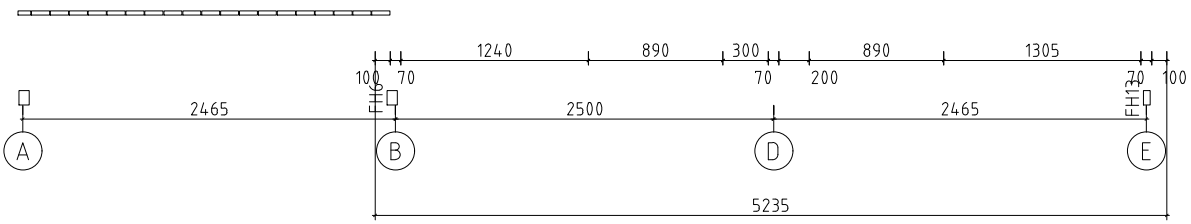

Name				Hansa Holiday D 770x895_70	
Zeichnung/Drawing		WAND/WALL D		Druck auf/print on A3	
Maßstab/Scale	1:50	Profil/Profile	7.0x13.5	Datum/Date	27.09.2021

Name	Hansa Holiday D 770x895_70		
Zeichnung/Drawing	WAND/WALL E	Druck auf/print on	A3
Maßstab/Scale	1:50	Profil/Profile	7.0x13.5
		Datum/Date	27.09.2021

- Dachbretter
- Roof boards
- Traufenbretter
- Gable boards
- Traufenleisten
- Eaves strips

Wand/Wall 1 ↑

Name	Hansa Holiday D 770x895_70		
Zeichnung/Drawing	WAND/WALL 1	Druck auf/print on	A3
Maßstab/Scale	1:50	Profil/Profile	7.0x13.5
		Datum/Date	27.09.2021

Name		Hansa Holiday D 770x895_70	
Zeichnung/Drawing		WAND/WALL 2	Druck auf/print on A3
Maßstab/Scale	1:50	Profil/Profile	7.0x13.5
		Datum/Date	27.09.2021

Name	Hansa Holiday D 770x895_70		
Zeichnung/Drawing	WAND/WALL 3	Druck auf/print on	A3
Maßstab/Scale	1:50	Profil/Profile	7.0x13.5
		Datum/Date	27.09.2021

Wand/Wall 4 ↗

Name				Hansa Holiday D 770x895_70	
Zeichnung/Drawing		WAND/WALL 4		Druck auf/print on A3	
Maßstab/Scale	1:50	Profil/Profile	7.0x13.5	Datum/Date	27.09.2021

Wand/Wall 5 ↗

Name	Hansa Holiday D 770x895_70		
Zeichnung/Drawing	WAND/WALL 5	Druck auf/print on	A3
Maßstab/Scale	1:50	Profil/Profile	7.0x13.5
		Datum/Date	27.09.2021