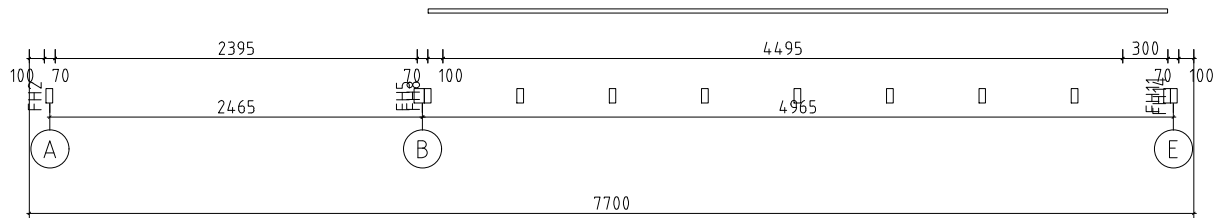

Name				Hansa Holiday D 770x895_70	
Zeichnung/Drawing		WAND/WALL D		Druck auf/print on A3	
Maßstab/Scale	1:50	Profil/Profile	7.0x13.5	Datum/Date	27.09.2021

Name	Hansa Holiday D 770x895_70		
Zeichnung/Drawing	WAND/WALL E	Druck auf/print on	A3
Maßstab/Scale	1:50	Profil/Profile	7.0x13.5
		Datum/Date	27.09.2021

- Dachbretter
- Roof boards
- Traufenbretter
- Gable boards
- Traufenleisten
- Eaves strips

Wand/Wall 1 ↑

Name	Hansa Holiday D 770x895_70		
Zeichnung/Drawing	WAND/WALL 1	Druck auf/print on	A3
Maßstab/Scale	1:50	Profil/Profile	7.0x13.5
		Datum/Date	27.09.2021

Name		Hansa Holiday D 770x895_70	
Zeichnung/Drawing		WAND/WALL 2	Druck auf/print on A3
Maßstab/Scale	1:50	Profil/Profile	7.0x13.5
		Datum/Date	27.09.2021

Name	Hansa Holiday D 770x895_70		
Zeichnung/Drawing	WAND/WALL 3	Druck auf/print on	A3
Maßstab/Scale	1:50	Profil/Profile	7.0x13.5
		Datum/Date	27.09.2021