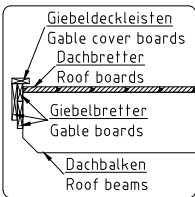

Veeplekk / Window sill / Fensterbank

4,2x16

Ukse montaaž / Tür montage / Door assembly
(GH+ / SH)

4.5x90

4.5x90

5mm

3.5x45

Vihmaliist / Head flashing / Regenschutz

Silikoon
Silicon
Silikon

Vajumispilu
Settling gap
Senkungs spalt
40-50mm

NB!

- Monteerida juhul kui ese on välja toodud maja spetsifikatsioonis!
- Install only if the item is listed in the house specification!
- Nur montieren wenn die Leiste in der Teilleiste gezeigt ist!