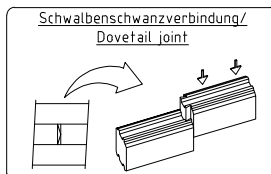

Name	Hansa Holiday D 770x895_70		
Zeichnung/Drawing	WAND/WALL A	Druck auf/print on	A3
Maßstab/Scale	1:50	Profil/Profile	7.0x13.5
		Datum/Date	27.09.2021