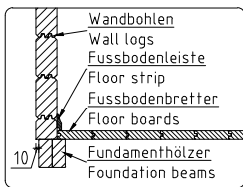

Name	Hansa Holiday D 770x895_70		
Zeichnung/Drawing	WAND/WALL E	Druck auf/print on	A3
Maßstab/Scale	1:50	Profil/Profile	7.0x13.5
		Datum/Date	27.09.2021