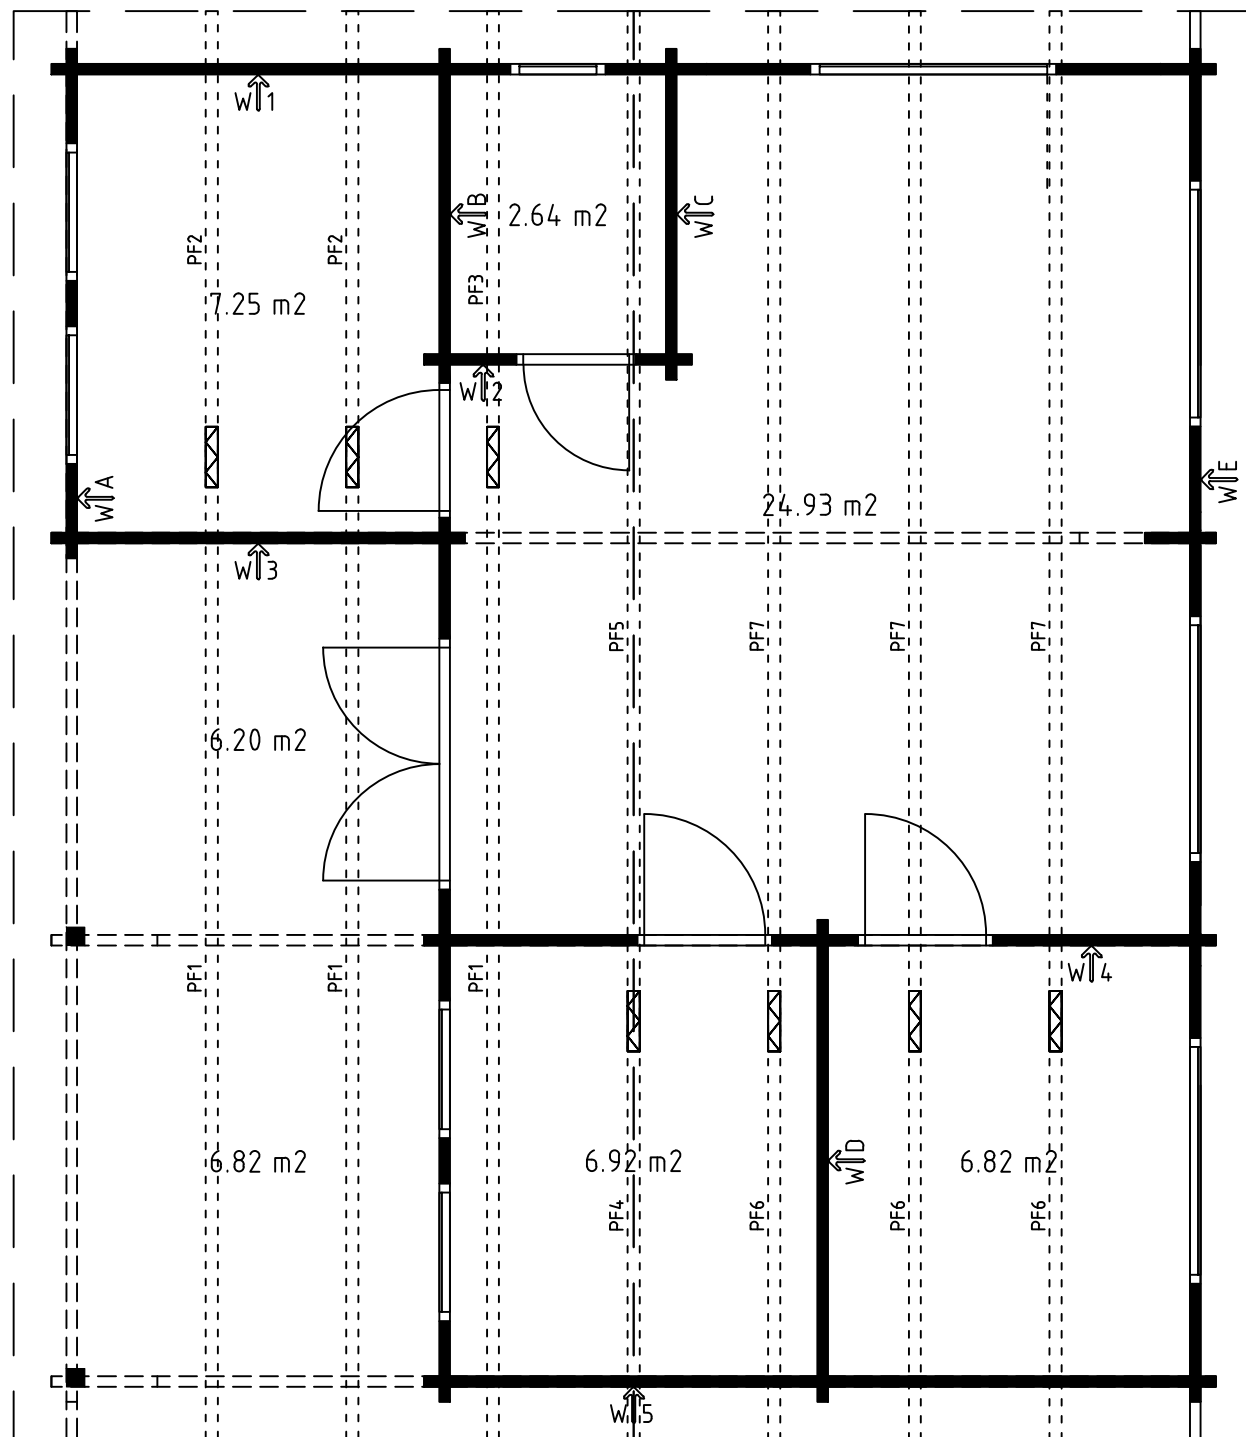

Name	Hansa Holiday D 770x895_70		
Zeichnung/Drawing	Pfetten_Purlins		
Maßstab/Scale	1:50	Profil/Profile	7.0x13.5
		Datum/Date	27.09.2021