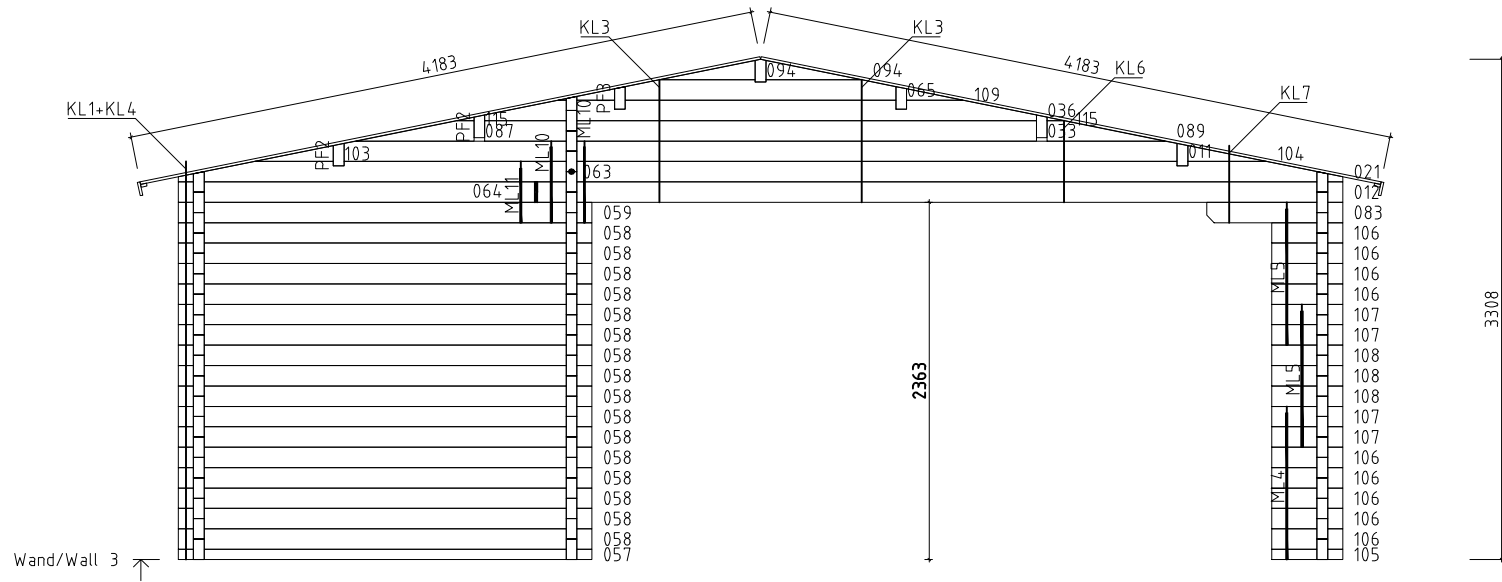

Name				Hansa Holiday D 770x895_70	
Zeichnung/Drawing		WAND/WALL D		Druck auf/print on A3	
Maßstab/Scale	1:50	Profil/Profile	7.0x13.5	Datum/Date	27.09.2021

Name	Hansa Holiday D 770x895_70		
Zeichnung/Drawing	WAND/WALL E	Druck auf/print on	A3
Maßstab/Scale	1:50	Profil/Profile	7.0x13.5
		Datum/Date	27.09.2021

- Dachbretter
- Roof boards
- Traufenbretter
- Gable boards
- Traufenleisten
- Eaves strips

Wand/Wall 1 ↑

Name	Hansa Holiday D 770x895_70		
Zeichnung/Drawing	WAND/WALL 1	Druck auf/print on	A3
Maßstab/Scale	1:50	Profil/Profile	7.0x13.5
		Datum/Date	27.09.2021

Name		Hansa Holiday D 770x895_70	
Zeichnung/Drawing		WAND/WALL 2	Druck auf/print on A3
Maßstab/Scale	1:50	Profil/Profile	7.0x13.5
		Datum/Date	27.09.2021

Name	Hansa Holiday D 770x895_70		
Zeichnung/Drawing	WAND/WALL 3	Druck auf/print on	A3
Maßstab/Scale	1:50	Profil/Profile	7.0x13.5
		Datum/Date	27.09.2021

Wand/Wall 4 ↗

Name				Hansa Holiday D 770x895_70	
Zeichnung/Drawing		WAND/WALL 4		Druck auf/print on A3	
Maßstab/Scale	1:50	Profil/Profile	7.0x13.5	Datum/Date	27.09.2021

Wand/Wall 5 ↗

Name	Hansa Holiday D 770x895_70		
Zeichnung/Drawing	WAND/WALL 5	Druck auf/print on	A3
Maßstab/Scale	1:50	Profil/Profile	7.0x13.5
		Datum/Date	27.09.2021