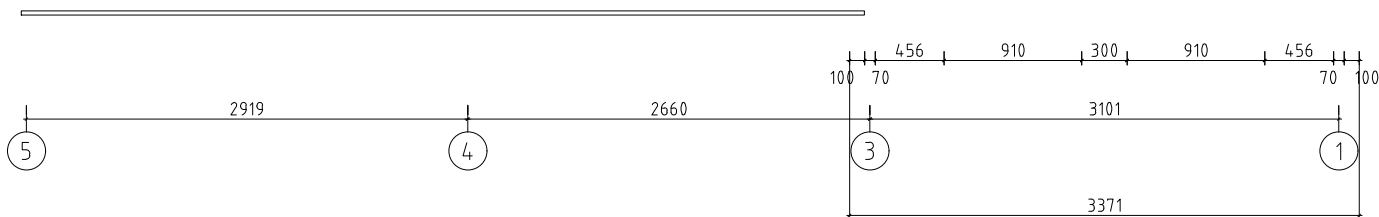

Silikoon
Silicon
Silikon

Vajumispilu
Settling gap
Senkungs spalt
40-50mm

NB!

- Monteerida juhul kui ese on välja toodud maja spetsifikatsioonis!
- Install only if the item is listed in the house specification!
- Nur montieren wenn die Leiste in der Teilleiste gezeigt ist!

Wand/Wall A

Name	Hansa Holiday D 770x895_70		
Zeichnung/Drawing	WAND/WALL A	Druck auf/print on	A3
Maßstab/Scale	1:50	Profil/Profile	7.0x13.5
		Datum/Date	27.09.2021

Name		Hansa Holiday D 770x895_70	
Zeichnung/Drawing		WAND/WALL C	Druck auf/print on A3
Maßstab/Scale	1:50	Profil/Profile	7.0x13.5
		Datum/Date	27.09.2021

Name				Hansa Holiday D 770x895_70	
Zeichnung/Drawing		WAND/WALL D		Druck auf/print on A3	
Maßstab/Scale	1:50	Profil/Profile	7.0x13.5	Datum/Date	27.09.2021

Name	Hansa Holiday D 770x895_70		
Zeichnung/Drawing	WAND/WALL E	Druck auf/print on	A3
Maßstab/Scale	1:50	Profil/Profile	7.0x13.5
		Datum/Date	27.09.2021