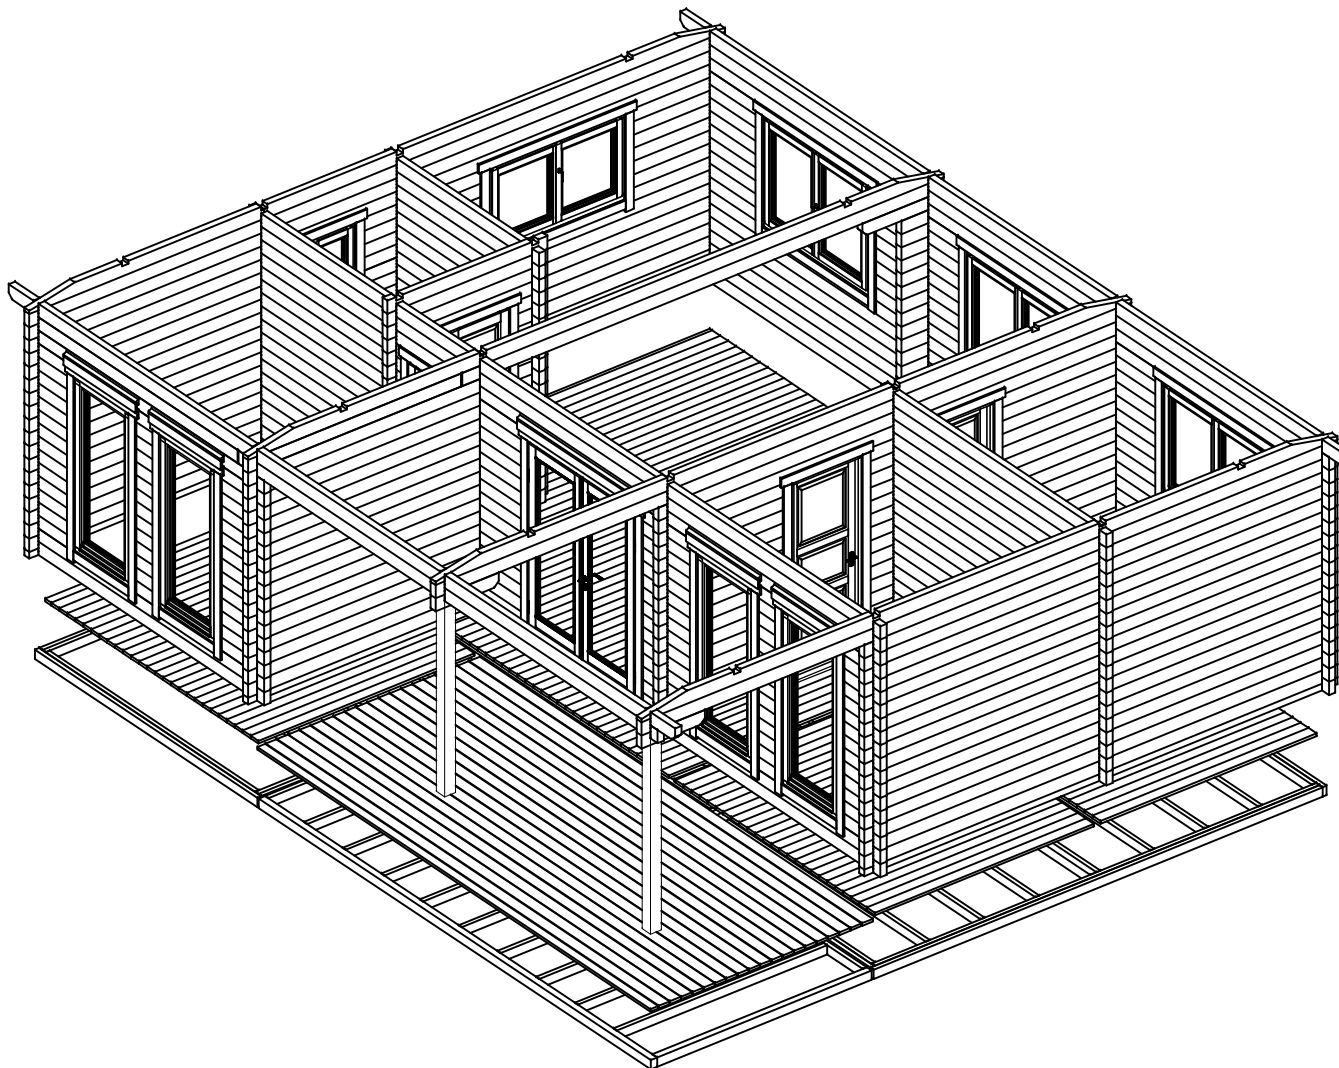

Name	Hansa Holiday D 770x895_70		
Zeichnung/Drawing	3D		
Maßstab/Scale	Profil/Profile	7x13.5	Datum/Date 27.09.2021

Name	Hansa Holiday D 770x895_70			
Zeichnung/Drawing	3D			
Maßstab/Scale	Profil/Profile	7x13.5	Datum/Date	27.09.2021

Q5 - Qualitätsklasse für Fenster und Türen/
Quality class for windows and doors

* Fenster und Türen sind ohne Sprossen
Windows and doors are without muntins

Name				Hansa Holiday D 770x895_70			
Zeichnung/Drawing				Grundplan_Plan			
Maßstab/Scale		1:50		Profil/Profile		7.0x13.5	
Datum/Date				27.09.2021			