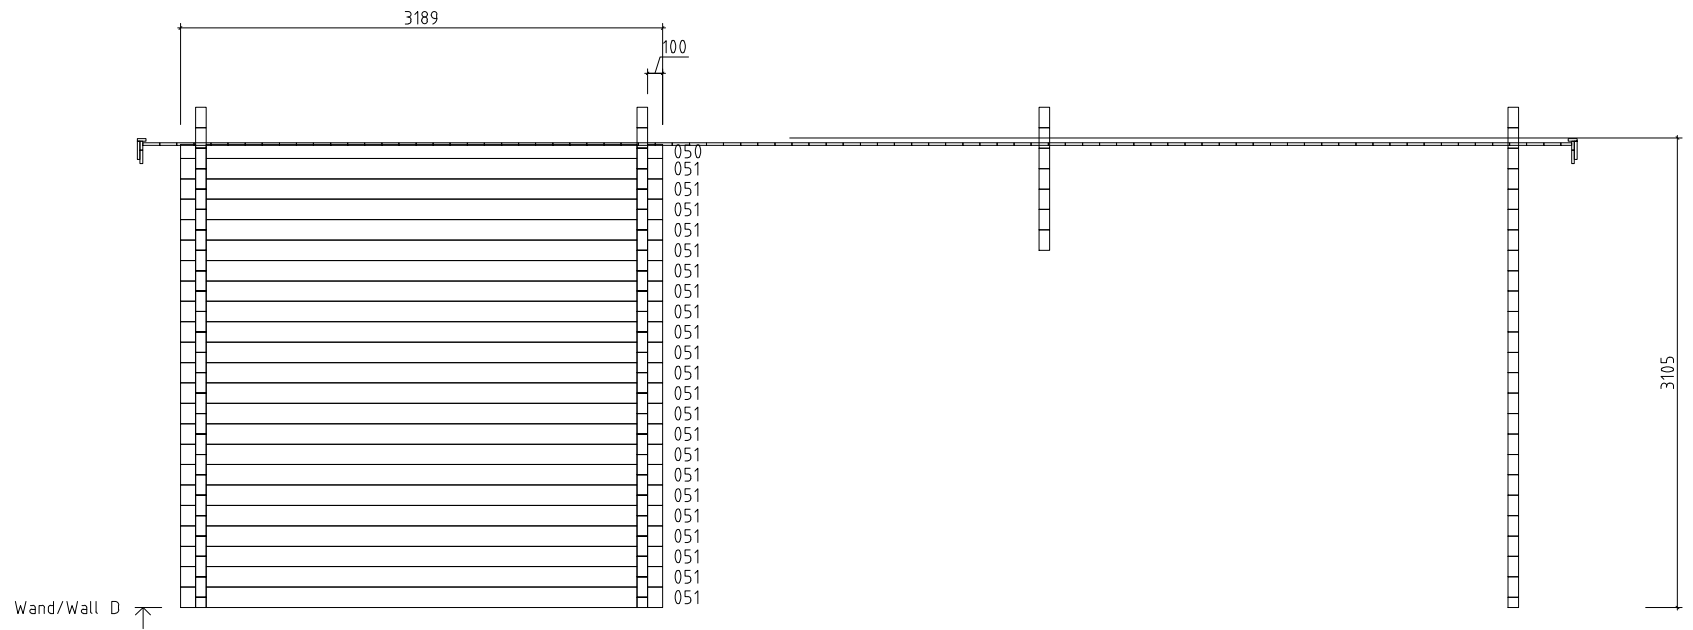

Wand/Wall A

Name	Hansa Holiday D 770x895_70		
Zeichnung/Drawing	WAND/WALL A	Druck auf/print on	A3
Maßstab/Scale	1:50	Profil/Profile	7.0x13.5
		Datum/Date	27.09.2021

Name		Hansa Holiday D 770x895_70	
Zeichnung/Drawing		WAND/WALL C	Druck auf/print on A3
Maßstab/Scale	1:50	Profil/Profile	7.0x13.5
		Datum/Date	27.09.2021

Name				Hansa Holiday D 770x895_70	
Zeichnung/Drawing		WAND/WALL D		Druck auf/print on A3	
Maßstab/Scale	1:50	Profil/Profile	7.0x13.5	Datum/Date	27.09.2021

Name	Hansa Holiday D 770x895_70		
Zeichnung/Drawing	WAND/WALL E	Druck auf/print on	A3
Maßstab/Scale	1:50	Profil/Profile	7.0x13.5
		Datum/Date	27.09.2021

Name		Hansa Holiday D 770x895_70	
Zeichnung/Drawing		WAND/WALL 2	Druck auf/print on A3
Maßstab/Scale	1:50	Profil/Profile	7.0x13.5
		Datum/Date	27.09.2021

Name	Hansa Holiday D 770x895_70		
Zeichnung/Drawing	WAND/WALL 3	Druck auf/print on	A3
Maßstab/Scale	1:50	Profil/Profile	7.0x13.5
		Datum/Date	27.09.2021