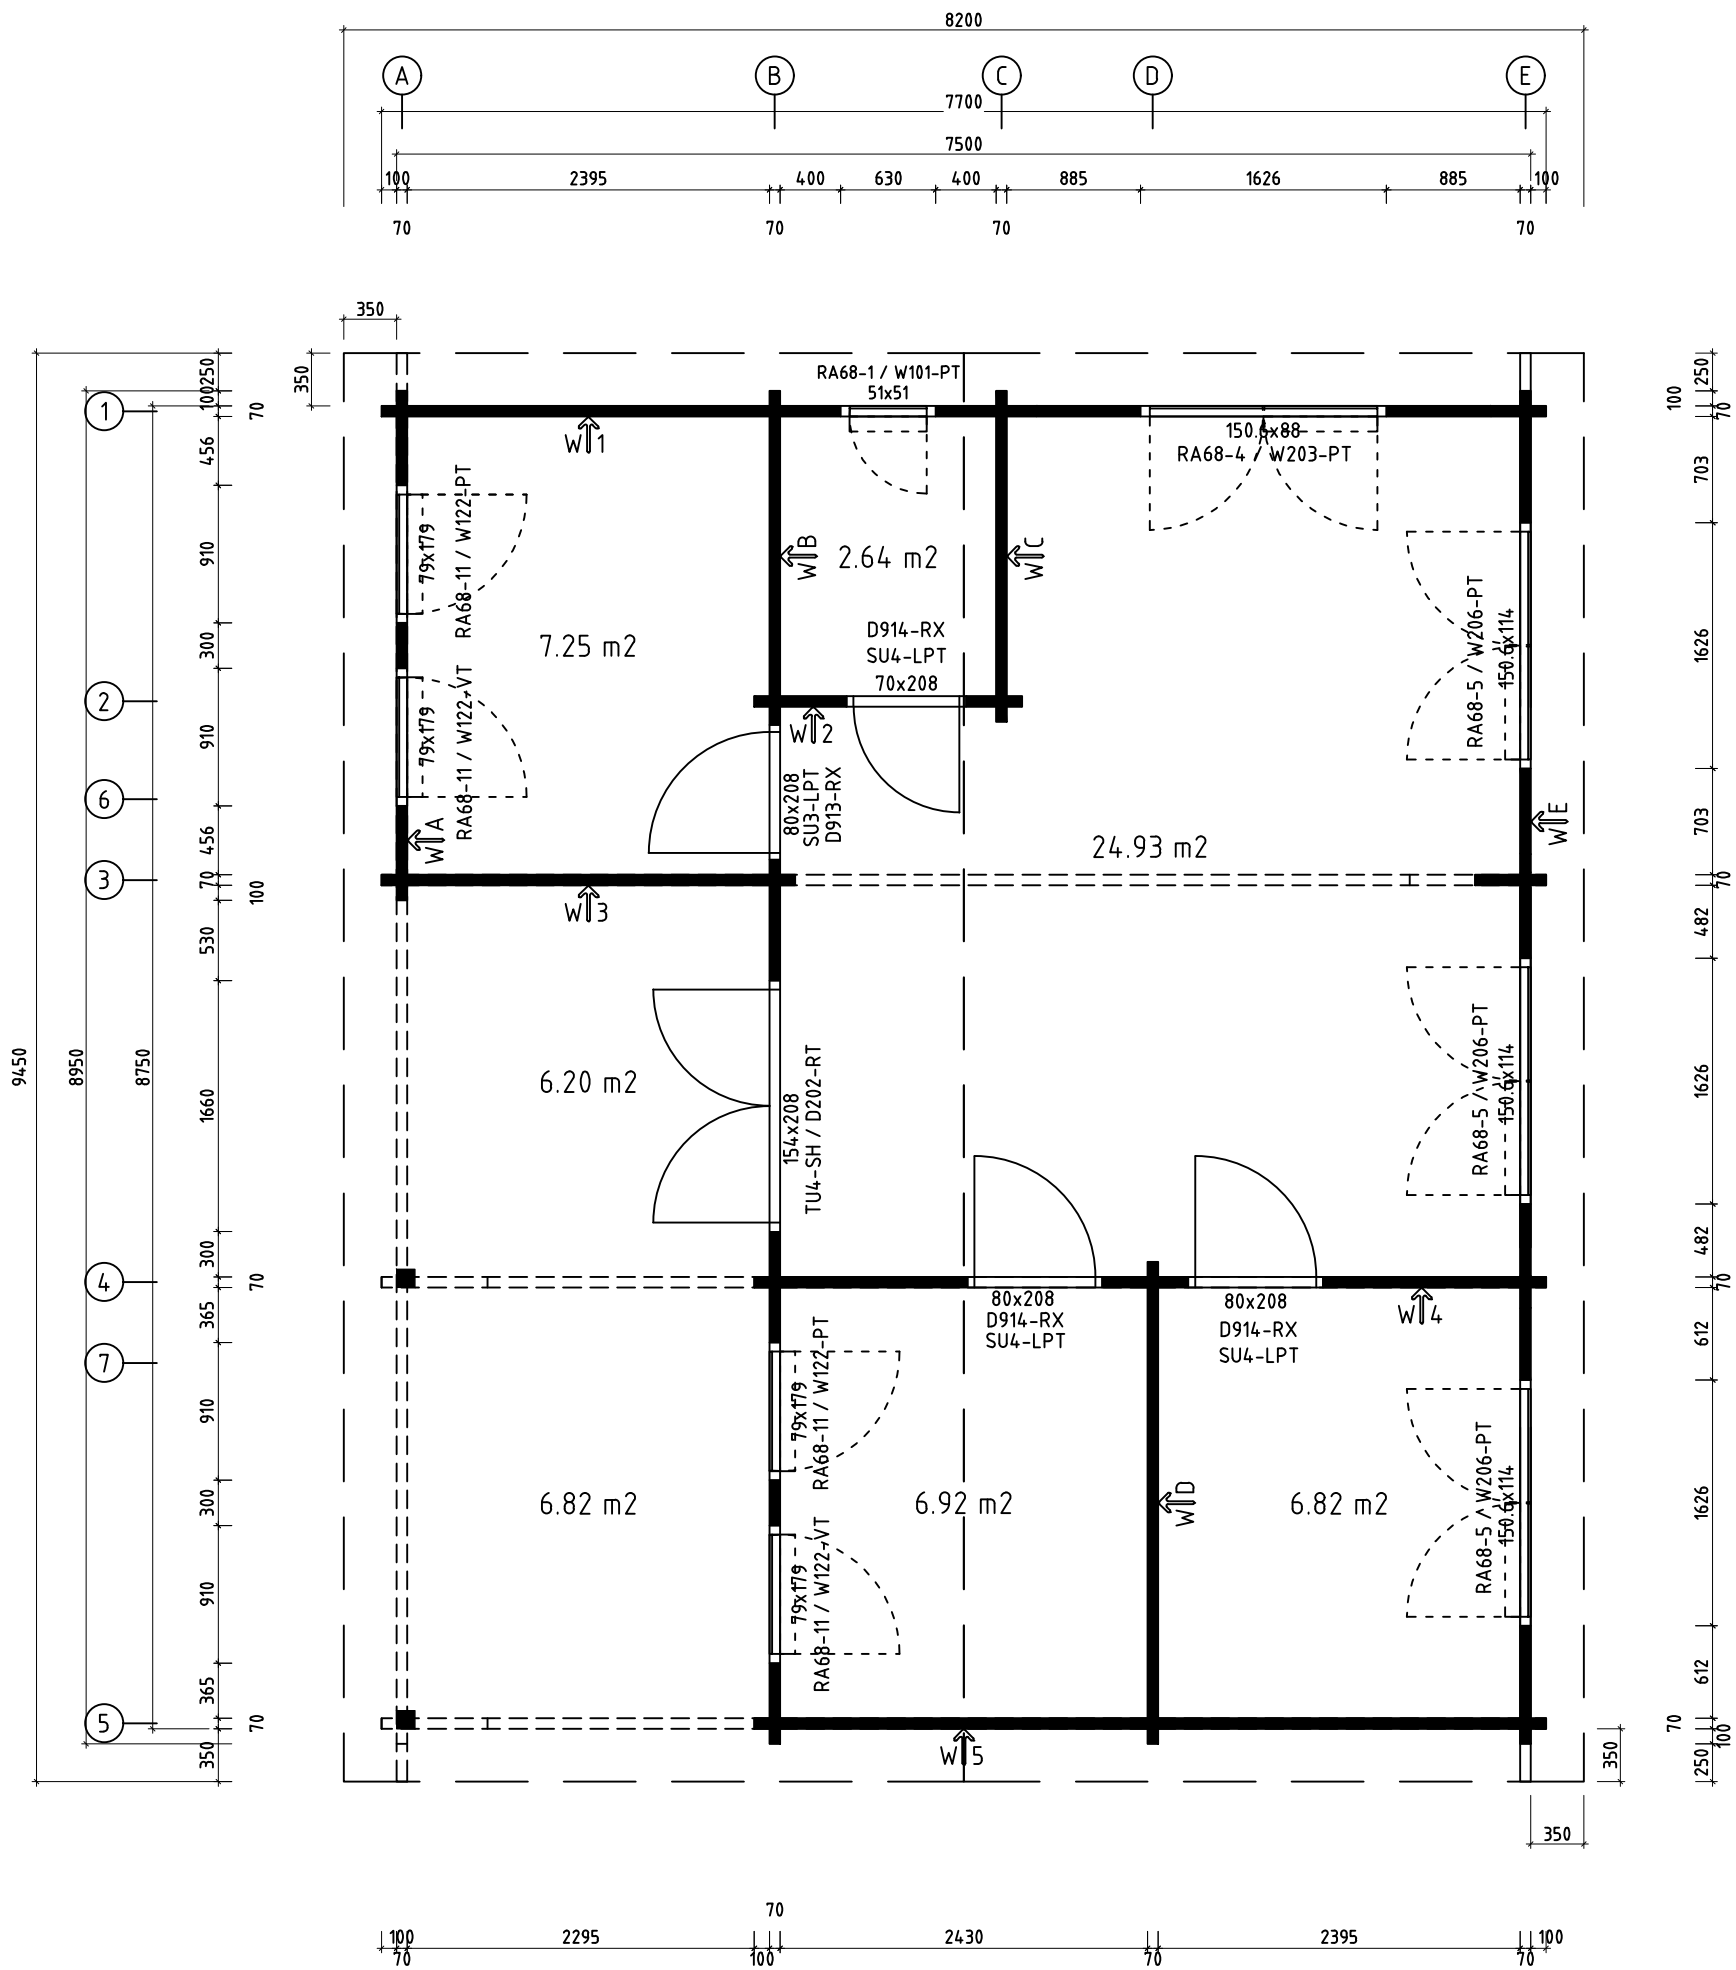

Name	Hansa Holiday D 770x895_70		
Zeichnung/Drawing	3D		
Maßstab/Scale	Profil/Profile	7x13.5	Datum/Date 27.09.2021

Name	Hansa Holiday D 770x895_70			
Zeichnung/Drawing	3D			
Maßstab/Scale	Profil/Profile	7x13.5	Datum/Date	27.09.2021

Q5 - Qualitätsklasse für Fenster und Türen/
Quality class for windows and doors

* Fenster und Türen sind ohne Sprossen
Windows and doors are without muntins

Name				Hansa Holiday D 770x895_70			
Zeichnung/Drawing				Grundplan_Plan			
Maßstab/Scale		1:50		Profil/Profile		7.0x13.5	
Datum/Date				27.09.2021			

Name	Hansa Holiday D 770x895_70		
Zeichnung/Drawing	Pfetten_Purlins		
Maßstab/Scale	1:50	Profil/Profile	7.0x13.5
		Datum/Date	27.09.2021

Name	Hansa Holiday D 770x895_70		
Zeichnung/Drawing	Lagerholzplan_ Foundation beams		
Maßstab/Scale	1:50	Profil/Profile	7.0x13.5
		Datum/Date	27.09.2021

Name	Hansa Holiday D 770x895__70		
Zeichnung/Drawing	Fussbodenbretter_Floor boards		
Maßstab/Scale	1:50	Profil/Profile	7.0x13.5
		Datum/Date	27.09.2021

Pos	Teieliste/Specification Hansa Holiday D 770x895_70	Stck. Pcs	Profil Profile (mm)	Länge Length (mm)
	<u>Achtung!</u> Die Giebelbohlen können teilweise schon vormontiert sein! Bitte beachten - diese erscheinen nicht ganz so wie in der Teieliste beschrieben.			
	<u>Notice!</u> The gable pieces can be partly pre-assembled! Please notice - those differ from the description given in the specification list.			
000	 extra log	1	70x135	5964
001		1	70x135	5964
002		1	70x135	5964
003		1	70x135	5956
004		4	70x135	5896
005		1	70x92	5896
006		3	70x135	5896
007		7	70x135	5714
008		1	70x135	5714
009		2	70x135	5510
010		1	70x135	5510
011		1	70x135	5509
012		1	70x135	5343
013		1	70x68	5235
014		16	70x135	5235
015		2	70x135	5235
016		1	70x135	5235
017		1	70x135	5100
018		1	70x135	5100
019		1	70x135	5100
020		1	70x135	5100
021		1	70x135	5100
022		1	70x135	5100
023		5	70x135	5100
024		1	70x135	5100
025		1	70x135	5019