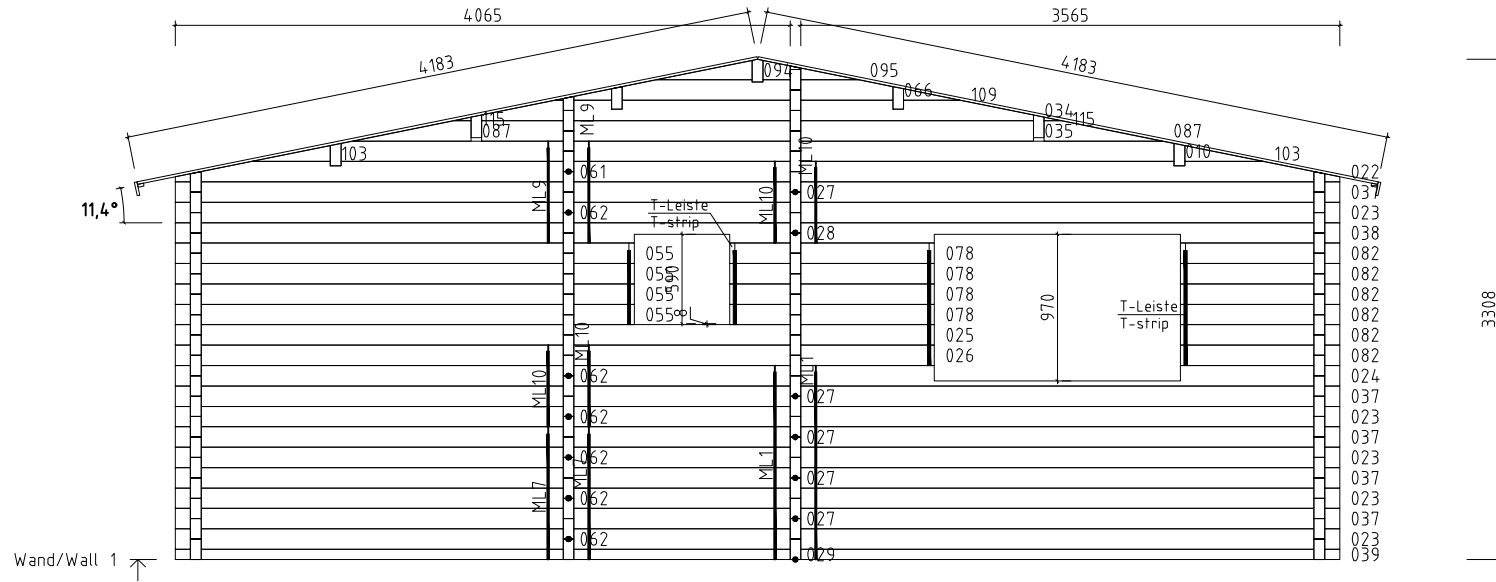

Wand/Wall A

Name	Hansa Holiday D 770x895_70		
Zeichnung/Drawing	WAND/WALL A	Druck auf/print on	A3
Maßstab/Scale	1:50	Profil/Profile	7.0x13.5
		Datum/Date	27.09.2021

Name		Hansa Holiday D 770x895_70	
Zeichnung/Drawing		WAND/WALL C	Druck auf/print on A3
Maßstab/Scale	1:50	Profil/Profile	7.0x13.5
		Datum/Date	27.09.2021

Name				Hansa Holiday D 770x895_70	
Zeichnung/Drawing		WAND/WALL D		Druck auf/print on A3	
Maßstab/Scale	1:50	Profil/Profile	7.0x13.5	Datum/Date	27.09.2021

Name	Hansa Holiday D 770x895_70		
Zeichnung/Drawing	WAND/WALL E	Druck auf/print on	A3
Maßstab/Scale	1:50	Profil/Profile	7.0x13.5
		Datum/Date	27.09.2021

- Dachbretter
- Roof boards
- Traufenbretter
- Gable boards
- Traufenleisten
- Eaves strips

Wand/Wall 1 ↑

Name	Hansa Holiday D 770x895_70		
Zeichnung/Drawing	WAND/WALL 1	Druck auf/print on	A3
Maßstab/Scale	1:50	Profil/Profile	7.0x13.5
		Datum/Date	27.09.2021

Name		Hansa Holiday D 770x895_70	
Zeichnung/Drawing		WAND/WALL 2	Druck auf/print on A3
Maßstab/Scale	1:50	Profil/Profile	7.0x13.5
		Datum/Date	27.09.2021

Name	Hansa Holiday D 770x895_70		
Zeichnung/Drawing	WAND/WALL 3	Druck auf/print on	A3
Maßstab/Scale	1:50	Profil/Profile	7.0x13.5
		Datum/Date	27.09.2021