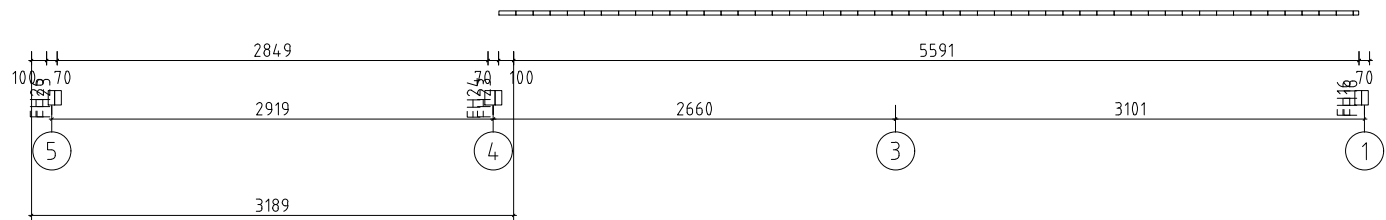

Silikoon
Silicon
Silikon

Vajumispilu
Settling gap
Senkungs spalt
40-50mm

NB!

- Monteerida juhul kui ese on välja toodud maja spetsifikatsioonis!
- Install only if the item is listed in the house specification!
- Nur montieren wenn die Leiste in der Teilleiste gezeigt ist!

Wand/Wall A

Name	Hansa Holiday D 770x895_70		
Zeichnung/Drawing	WAND/WALL A	Druck auf/print on	A3
Maßstab/Scale	1:50	Profil/Profile	7.0x13.5
		Datum/Date	27.09.2021

Name		Hansa Holiday D 770x895_70	
Zeichnung/Drawing		WAND/WALL C	Druck auf/print on A3
Maßstab/Scale	1:50	Profil/Profile	7.0x13.5
		Datum/Date	27.09.2021

Name				Hansa Holiday D 770x895_70	
Zeichnung/Drawing		WAND/WALL D		Druck auf/print on A3	
Maßstab/Scale	1:50	Profil/Profile	7.0x13.5	Datum/Date	27.09.2021

Name	Hansa Holiday D 770x895_70		
Zeichnung/Drawing	WAND/WALL E	Druck auf/print on	A3
Maßstab/Scale	1:50	Profil/Profile	7.0x13.5
		Datum/Date	27.09.2021