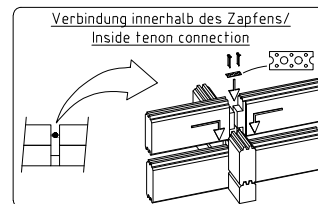

Name	Hansa Holiday D 770x895_70		
Zeichnung/Drawing	WAND/WALL 1	Druck auf/print on	A3
Maßstab/Scale	1:50	Profil/Profile	7.0x13.5
		Datum/Date	27.09.2021