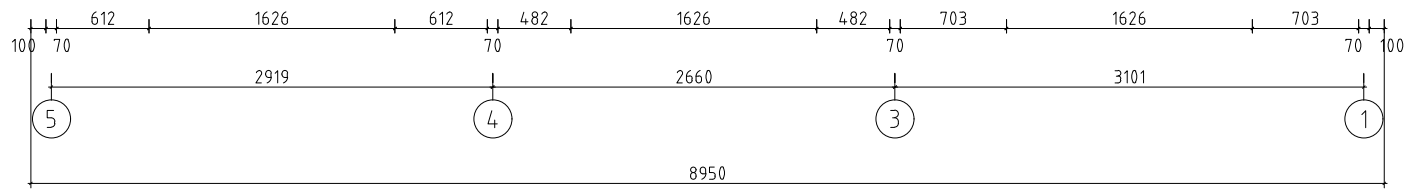

Wand/Wall A

Name	Hansa Holiday D 770x895_70		
Zeichnung/Drawing	WAND/WALL A	Druck auf/print on	A3
Maßstab/Scale	1:50	Profil/Profile	7.0x13.5
		Datum/Date	27.09.2021

Name		Hansa Holiday D 770x895_70	
Zeichnung/Drawing		WAND/WALL C	Druck auf/print on A3
Maßstab/Scale	1:50	Profil/Profile	7.0x13.5
		Datum/Date	27.09.2021

Name				Hansa Holiday D 770x895_70	
Zeichnung/Drawing		WAND/WALL D		Druck auf/print on A3	
Maßstab/Scale	1:50	Profil/Profile	7.0x13.5	Datum/Date	27.09.2021

Name	Hansa Holiday D 770x895_70		
Zeichnung/Drawing	WAND/WALL E	Druck auf/print on	A3
Maßstab/Scale	1:50	Profil/Profile	7.0x13.5
		Datum/Date	27.09.2021

Name		Hansa Holiday D 770x895_70	
Zeichnung/Drawing		WAND/WALL 2	Druck auf/print on A3
Maßstab/Scale	1:50	Profil/Profile	7.0x13.5
		Datum/Date	27.09.2021

Name	Hansa Holiday D 770x895_70		
Zeichnung/Drawing	WAND/WALL 3	Druck auf/print on	A3
Maßstab/Scale	1:50	Profil/Profile	7.0x13.5
		Datum/Date	27.09.2021