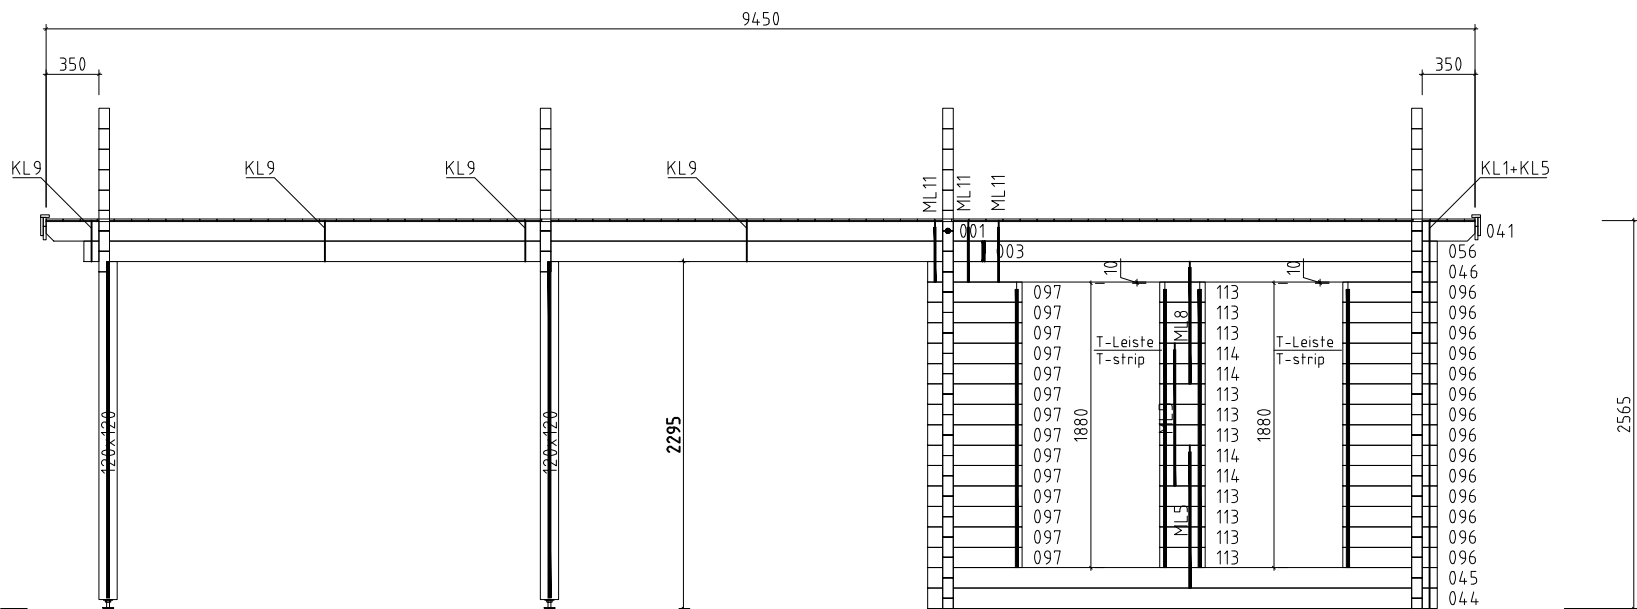

Wand/Wall A

Name	Hansa Holiday D 770x895_70		
Zeichnung/Drawing	WAND/WALL A	Druck auf/print on	A3
Maßstab/Scale	1:50	Profil/Profile	7.0x13.5
		Datum/Date	27.09.2021

Name		Hansa Holiday D 770x895_70	
Zeichnung/Drawing		WAND/WALL C	Druck auf/print on A3
Maßstab/Scale	1:50	Profil/Profile	7.0x13.5
		Datum/Date	27.09.2021

Name				Hansa Holiday D 770x895_70	
Zeichnung/Drawing		WAND/WALL D		Druck auf/print on A3	
Maßstab/Scale	1:50	Profil/Profile	7.0x13.5	Datum/Date	27.09.2021

Name	Hansa Holiday D 770x895_70		
Zeichnung/Drawing	WAND/WALL E	Druck auf/print on	A3
Maßstab/Scale	1:50	Profil/Profile	7.0x13.5
		Datum/Date	27.09.2021

Name		Hansa Holiday D 770x895_70	
Zeichnung/Drawing		WAND/WALL 2	Druck auf/print on A3
Maßstab/Scale	1:50	Profil/Profile	7.0x13.5
		Datum/Date	27.09.2021

Name	Hansa Holiday D 770x895_70		
Zeichnung/Drawing	WAND/WALL 3	Druck auf/print on	A3
Maßstab/Scale	1:50	Profil/Profile	7.0x13.5
		Datum/Date	27.09.2021

Wand/Wall 4 ↗

Name				Hansa Holiday D 770x895_70	
Zeichnung/Drawing		WAND/WALL 4		Druck auf/print on A3	
Maßstab/Scale	1:50	Profil/Profile	7.0x13.5	Datum/Date	27.09.2021

Wand/Wall 5 ↗

Name	Hansa Holiday D 770x895_70		
Zeichnung/Drawing	WAND/WALL 5	Druck auf/print on	A3
Maßstab/Scale	1:50	Profil/Profile	7.0x13.5
		Datum/Date	27.09.2021