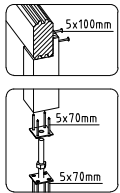

Name				Hansa Holiday D 770x895_70	
Zeichnung/Drawing		WAND/WALL D		Druck auf/print on A3	
Maßstab/Scale	1:50	Profil/Profile	7.0x13.5	Datum/Date	27.09.2021

Name	Hansa Holiday D 770x895_70		
Zeichnung/Drawing	WAND/WALL E	Druck auf/print on	A3
Maßstab/Scale	1:50	Profil/Profile	7.0x13.5
		Datum/Date	27.09.2021

- Dachbretter
- Roof boards
- Traufenbretter
- Gable boards
- Traufenleisten
- Eaves strips

Wand/Wall 1 ↑

Name	Hansa Holiday D 770x895_70		
Zeichnung/Drawing	WAND/WALL 1	Druck auf/print on	A3
Maßstab/Scale	1:50	Profil/Profile	7.0x13.5
		Datum/Date	27.09.2021

Name		Hansa Holiday D 770x895_70	
Zeichnung/Drawing		WAND/WALL 2	Druck auf/print on A3
Maßstab/Scale	1:50	Profil/Profile	7.0x13.5
		Datum/Date	27.09.2021

Name	Hansa Holiday D 770x895_70		
Zeichnung/Drawing	WAND/WALL 3	Druck auf/print on	A3
Maßstab/Scale	1:50	Profil/Profile	7.0x13.5
		Datum/Date	27.09.2021

Wand/Wall 4 ↗

Name				Hansa Holiday D 770x895_70	
Zeichnung/Drawing		WAND/WALL 4		Druck auf/print on A3	
Maßstab/Scale	1:50	Profil/Profile	7.0x13.5	Datum/Date	27.09.2021

Wand/Wall 5 ↗

Name	Hansa Holiday D 770x895_70		
Zeichnung/Drawing	WAND/WALL 5	Druck auf/print on	A3
Maßstab/Scale	1:50	Profil/Profile	7.0x13.5
		Datum/Date	27.09.2021