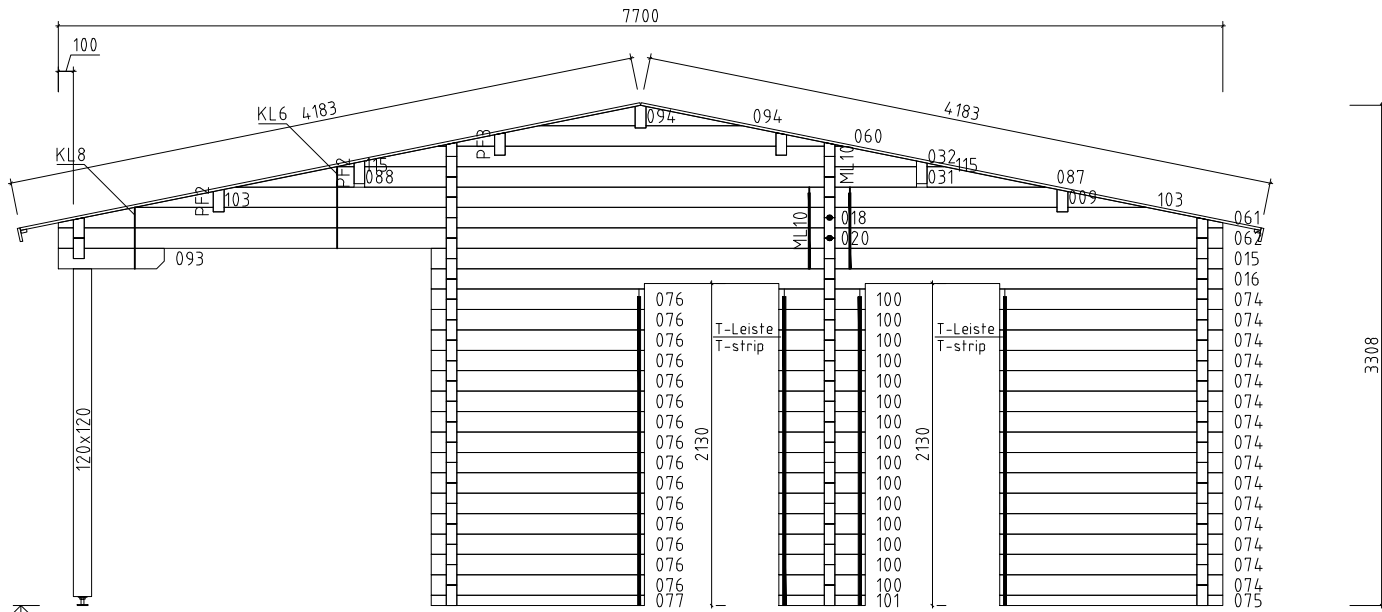

Name				Hansa Holiday D 770x895_70	
Zeichnung/Drawing		WAND/WALL D		Druck auf/print on A3	
Maßstab/Scale	1:50	Profil/Profile	7.0x13.5	Datum/Date	27.09.2021

Name	Hansa Holiday D 770x895_70		
Zeichnung/Drawing	WAND/WALL E	Druck auf/print on	A3
Maßstab/Scale	1:50	Profil/Profile	7.0x13.5
		Datum/Date	27.09.2021

- Dachbretter
- Roof boards
- Traufenbretter
- Gable boards
- Traufenleisten
- Eaves strips

Wand/Wall 1 ↑

Name	Hansa Holiday D 770x895_70		
Zeichnung/Drawing	WAND/WALL 1	Druck auf/print on	A3
Maßstab/Scale	1:50	Profil/Profile	7.0x13.5
		Datum/Date	27.09.2021

Name		Hansa Holiday D 770x895_70	
Zeichnung/Drawing		WAND/WALL 2	Druck auf/print on A3
Maßstab/Scale	1:50	Profil/Profile	7.0x13.5
		Datum/Date	27.09.2021

Name	Hansa Holiday D 770x895_70		
Zeichnung/Drawing	WAND/WALL 3	Druck auf/print on	A3
Maßstab/Scale	1:50	Profil/Profile	7.0x13.5
		Datum/Date	27.09.2021

Wand/Wall 4 ↗

Name				Hansa Holiday D 770x895_70	
Zeichnung/Drawing		WAND/WALL 4		Druck auf/print on A3	
Maßstab/Scale	1:50	Profil/Profile	7.0x13.5	Datum/Date	27.09.2021

Wand/Wall 5 ↗

Name	Hansa Holiday D 770x895_70		
Zeichnung/Drawing	WAND/WALL 5	Druck auf/print on	A3
Maßstab/Scale	1:50	Profil/Profile	7.0x13.5
		Datum/Date	27.09.2021