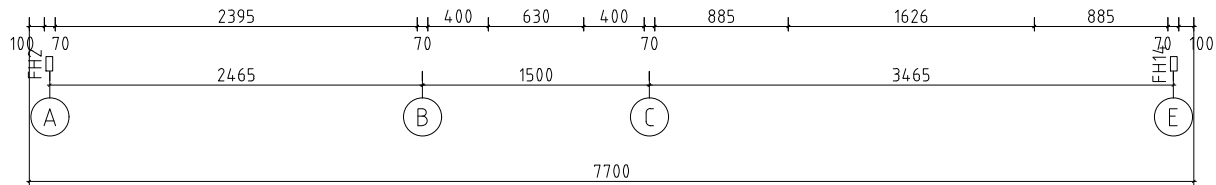

Wand/Wall A

Name	Hansa Holiday D 770x895_70		
Zeichnung/Drawing	WAND/WALL A	Druck auf/print on	A3
Maßstab/Scale	1:50	Profil/Profile	7.0x13.5
		Datum/Date	27.09.2021

Name		Hansa Holiday D 770x895_70	
Zeichnung/Drawing		WAND/WALL C	Druck auf/print on A3
Maßstab/Scale	1:50	Profil/Profile	7.0x13.5
		Datum/Date	27.09.2021

Name				Hansa Holiday D 770x895_70	
Zeichnung/Drawing		WAND/WALL D		Druck auf/print on A3	
Maßstab/Scale	1:50	Profil/Profile	7.0x13.5	Datum/Date	27.09.2021

Name	Hansa Holiday D 770x895_70		
Zeichnung/Drawing	WAND/WALL E	Druck auf/print on	A3
Maßstab/Scale	1:50	Profil/Profile	7.0x13.5
		Datum/Date	27.09.2021

- Dachbretter
- Roof boards
- Traufenbretter
- Gable boards
- Traufenleisten
- Eaves strips

Wand/Wall 1 ↑

Name	Hansa Holiday D 770x895_70		
Zeichnung/Drawing	WAND/WALL 1	Druck auf/print on	A3
Maßstab/Scale	1:50	Profil/Profile	7.0x13.5
		Datum/Date	27.09.2021

Name		Hansa Holiday D 770x895_70	
Zeichnung/Drawing		WAND/WALL 2	Druck auf/print on A3
Maßstab/Scale	1:50	Profil/Profile	7.0x13.5
		Datum/Date	27.09.2021

Name	Hansa Holiday D 770x895_70		
Zeichnung/Drawing	WAND/WALL 3	Druck auf/print on	A3
Maßstab/Scale	1:50	Profil/Profile	7.0x13.5
		Datum/Date	27.09.2021