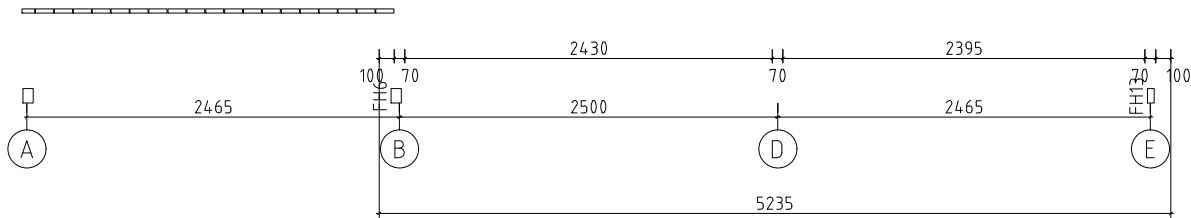

Name				Hansa Holiday D 770x895_70	
Zeichnung/Drawing		WAND/WALL D		Druck auf/print on A3	
Maßstab/Scale	1:50	Profil/Profile	7.0x13.5	Datum/Date	27.09.2021

Name	Hansa Holiday D 770x895_70		
Zeichnung/Drawing	WAND/WALL E	Druck auf/print on	A3
Maßstab/Scale	1:50	Profil/Profile	7.0x13.5
		Datum/Date	27.09.2021

- Dachbretter
- Roof boards
- Traufenbretter
- Gable boards
- Traufenleisten
- Eaves strips

Wand/Wall 1 ↑

Name	Hansa Holiday D 770x895_70		
Zeichnung/Drawing	WAND/WALL 1	Druck auf/print on	A3
Maßstab/Scale	1:50	Profil/Profile	7.0x13.5
		Datum/Date	27.09.2021

Name		Hansa Holiday D 770x895_70	
Zeichnung/Drawing		WAND/WALL 2	Druck auf/print on A3
Maßstab/Scale	1:50	Profil/Profile	7.0x13.5
		Datum/Date	27.09.2021

Name	Hansa Holiday D 770x895_70		
Zeichnung/Drawing	WAND/WALL 3	Druck auf/print on	A3
Maßstab/Scale	1:50	Profil/Profile	7.0x13.5
		Datum/Date	27.09.2021

Wand/Wall 4 ↗

Name				Hansa Holiday D 770x895_70	
Zeichnung/Drawing		WAND/WALL 4		Druck auf/print on A3	
Maßstab/Scale	1:50	Profil/Profile	7.0x13.5	Datum/Date	27.09.2021

Wand/Wall 5 ↗

Name	Hansa Holiday D 770x895_70		
Zeichnung/Drawing	WAND/WALL 5	Druck auf/print on	A3
Maßstab/Scale	1:50	Profil/Profile	7.0x13.5
		Datum/Date	27.09.2021