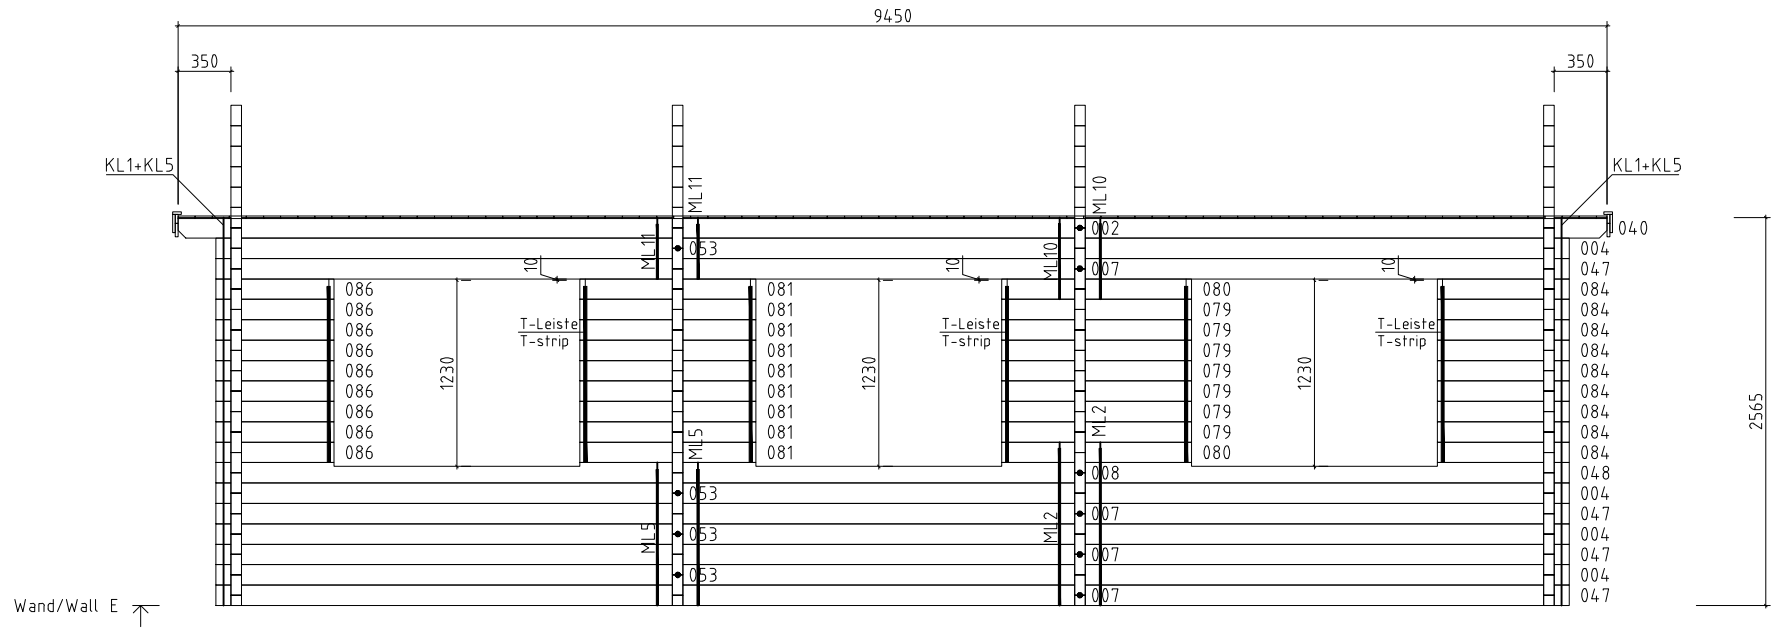

Wand/Wall A

Name	Hansa Holiday D 770x895_70		
Zeichnung/Drawing	WAND/WALL A	Druck auf/print on	A3
Maßstab/Scale	1:50	Profil/Profile	7.0x13.5
		Datum/Date	27.09.2021

Name		Hansa Holiday D 770x895_70	
Zeichnung/Drawing		WAND/WALL C	Druck auf/print on A3
Maßstab/Scale	1:50	Profil/Profile	7.0x13.5
		Datum/Date	27.09.2021

Name				Hansa Holiday D 770x895_70	
Zeichnung/Drawing		WAND/WALL D		Druck auf/print on A3	
Maßstab/Scale	1:50	Profil/Profile	7.0x13.5	Datum/Date	27.09.2021

Name	Hansa Holiday D 770x895_70		
Zeichnung/Drawing	WAND/WALL E	Druck auf/print on	A3
Maßstab/Scale	1:50	Profil/Profile	7.0x13.5
		Datum/Date	27.09.2021

- Dachbretter
- Roof boards
- Traufenbretter
- Gable boards
- Traufenleisten
- Eaves strips

Wand/Wall 1 ↑

Name	Hansa Holiday D 770x895_70		
Zeichnung/Drawing	WAND/WALL 1	Druck auf/print on	A3
Maßstab/Scale	1:50	Profil/Profile	7.0x13.5
		Datum/Date	27.09.2021

Name		Hansa Holiday D 770x895_70	
Zeichnung/Drawing		WAND/WALL 2	Druck auf/print on A3
Maßstab/Scale	1:50	Profil/Profile	7.0x13.5
		Datum/Date	27.09.2021

Name	Hansa Holiday D 770x895_70		
Zeichnung/Drawing	WAND/WALL 3	Druck auf/print on	A3
Maßstab/Scale	1:50	Profil/Profile	7.0x13.5
		Datum/Date	27.09.2021