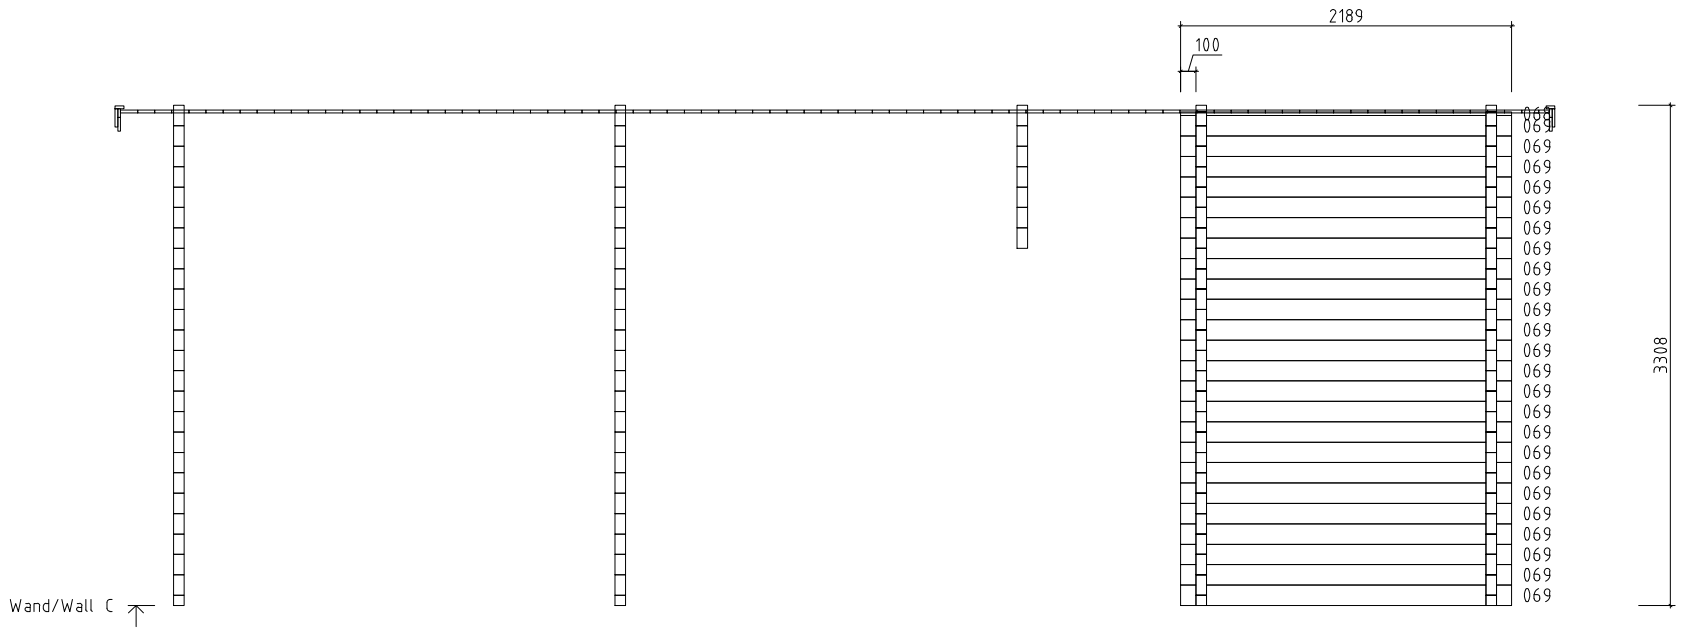

Silikoon
Silicon
Silikon

Vajumispilu
Settling gap
Senkungs spalt
40-50mm

NB!

- Monteerida juhul kui ese on välja toodud maja spetsifikatsioonis!
- Install only if the item is listed in the house specification!
- Nur montieren wenn die Leiste in der Teilleiste gezeigt ist!

Wand/Wall A

Name	Hansa Holiday D 770x895_70		
Zeichnung/Drawing	WAND/WALL A	Druck auf/print on	A3
Maßstab/Scale	1:50	Profil/Profile	7.0x13.5
		Datum/Date	27.09.2021

Name		Hansa Holiday D 770x895_70	
Zeichnung/Drawing		WAND/WALL C	Druck auf/print on A3
Maßstab/Scale	1:50	Profil/Profile	7.0x13.5
		Datum/Date	27.09.2021

Name				Hansa Holiday D 770x895_70	
Zeichnung/Drawing		WAND/WALL D		Druck auf/print on A3	
Maßstab/Scale	1:50	Profil/Profile	7.0x13.5	Datum/Date	27.09.2021

Name	Hansa Holiday D 770x895_70		
Zeichnung/Drawing	WAND/WALL E	Druck auf/print on	A3
Maßstab/Scale	1:50	Profil/Profile	7.0x13.5
		Datum/Date	27.09.2021

Name		Hansa Holiday D 770x895_70	
Zeichnung/Drawing		WAND/WALL 2	Druck auf/print on A3
Maßstab/Scale	1:50	Profil/Profile	7.0x13.5
		Datum/Date	27.09.2021

Name	Hansa Holiday D 770x895_70		
Zeichnung/Drawing	WAND/WALL 3	Druck auf/print on	A3
Maßstab/Scale	1:50	Profil/Profile	7.0x13.5
		Datum/Date	27.09.2021