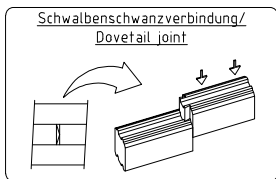

Name	Hansa Holiday D 770x895_70		
Zeichnung/Drawing	WAND/WALL 3	Druck auf/print on	A3
Maßstab/Scale	1:50	Profil/Profile	7.0x13.5
		Datum/Date	27.09.2021