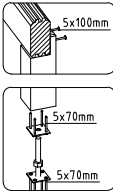

Name				Hansa Holiday D 770x895_70	
Zeichnung/Drawing		WAND/WALL D		Druck auf/print on A3	
Maßstab/Scale	1:50	Profil/Profile	7.0x13.5	Datum/Date	27.09.2021

Name	Hansa Holiday D 770x895_70		
Zeichnung/Drawing	WAND/WALL E	Druck auf/print on	A3
Maßstab/Scale	1:50	Profil/Profile	7.0x13.5
		Datum/Date	27.09.2021

- Dachbretter
- Roof boards
- Traufenbretter
- Gable boards
- Traufenleisten
- Eaves strips

Wand/Wall 1 ↑

Name	Hansa Holiday D 770x895_70		
Zeichnung/Drawing	WAND/WALL 1	Druck auf/print on	A3
Maßstab/Scale	1:50	Profil/Profile	7.0x13.5
		Datum/Date	27.09.2021

Name		Hansa Holiday D 770x895_70	
Zeichnung/Drawing		WAND/WALL 2	Druck auf/print on A3
Maßstab/Scale	1:50	Profil/Profile	7.0x13.5
		Datum/Date	27.09.2021

Name	Hansa Holiday D 770x895_70		
Zeichnung/Drawing	WAND/WALL 3	Druck auf/print on	A3
Maßstab/Scale	1:50	Profil/Profile	7.0x13.5
		Datum/Date	27.09.2021