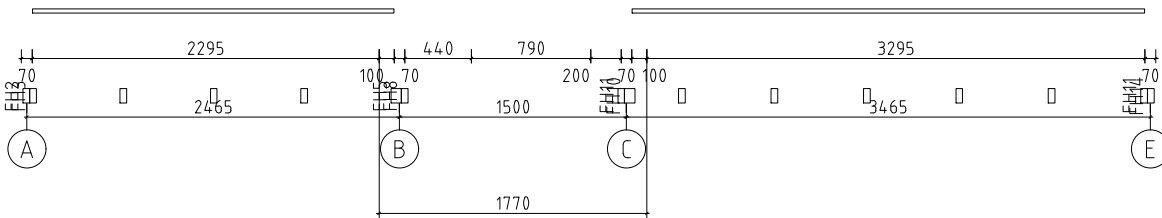

Silikoon
Silicon
Silikon

Vajumispilu
Settling gap
Senkungs spalt
40-50mm

NB!

- Monteerida juhul kui ese on välja toodud maja spetsifikatsioonis!
- Install only if the item is listed in the house specification!
- Nur montieren wenn die Leiste in der Teilleiste gezeigt ist!

Wand/Wall A

Name	Hansa Holiday D 770x895_70		
Zeichnung/Drawing	WAND/WALL A	Druck auf/print on	A3
Maßstab/Scale	1:50	Profil/Profile	7.0x13.5
		Datum/Date	27.09.2021

Name		Hansa Holiday D 770x895_70	
Zeichnung/Drawing		WAND/WALL C	Druck auf/print on A3
Maßstab/Scale	1:50	Profil/Profile	7.0x13.5
		Datum/Date	27.09.2021

Name				Hansa Holiday D 770x895_70	
Zeichnung/Drawing		WAND/WALL D		Druck auf/print on A3	
Maßstab/Scale	1:50	Profil/Profile	7.0x13.5	Datum/Date	27.09.2021

Name	Hansa Holiday D 770x895_70		
Zeichnung/Drawing	WAND/WALL E	Druck auf/print on	A3
Maßstab/Scale	1:50	Profil/Profile	7.0x13.5
		Datum/Date	27.09.2021

- Dachbretter
- Roof boards
- Traufenbretter
- Gable boards
- Traufenleisten
- Eaves strips

Wand/Wall 1 ↑

Name	Hansa Holiday D 770x895_70		
Zeichnung/Drawing	WAND/WALL 1	Druck auf/print on	A3
Maßstab/Scale	1:50	Profil/Profile	7.0x13.5
		Datum/Date	27.09.2021