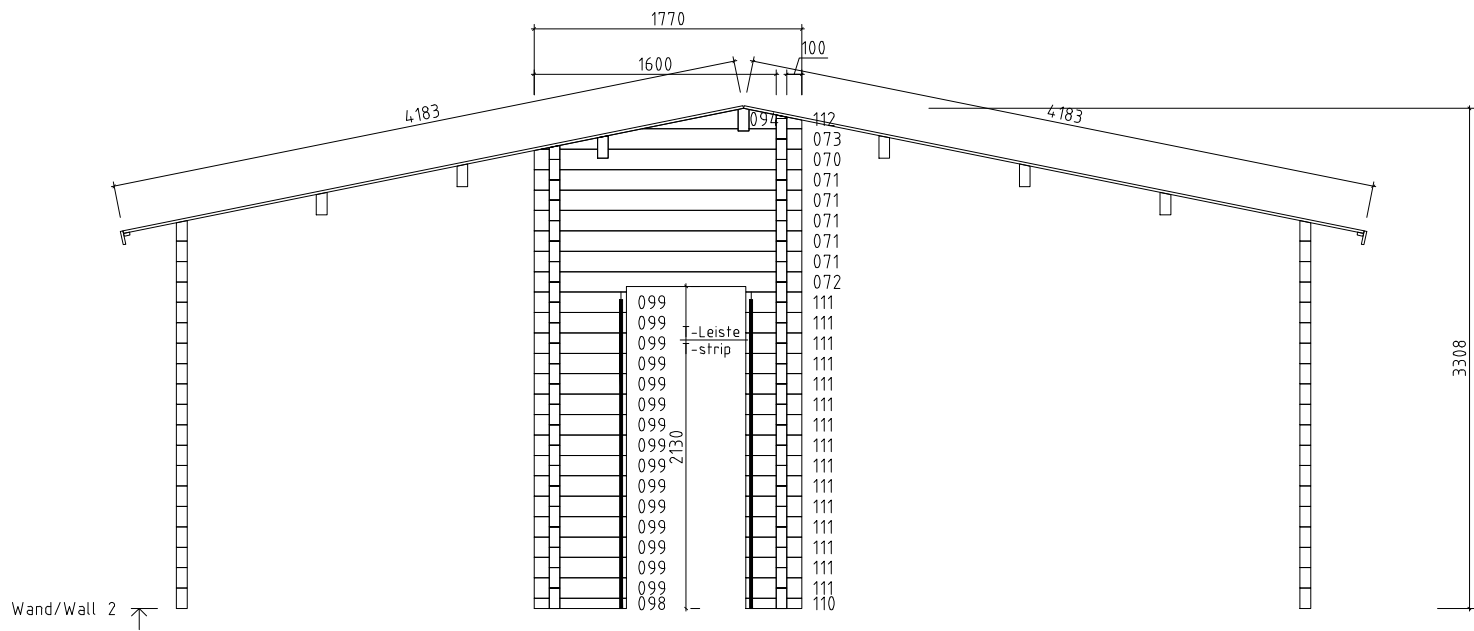

Wand/Wall A

Name	Hansa Holiday D 770x895_70		
Zeichnung/Drawing	WAND/WALL A	Druck auf/print on	A3
Maßstab/Scale	1:50	Profil/Profile	7.0x13.5
		Datum/Date	27.09.2021

Name		Hansa Holiday D 770x895_70	
Zeichnung/Drawing		WAND/WALL C	Druck auf/print on A3
Maßstab/Scale	1:50	Profil/Profile	7.0x13.5
		Datum/Date	27.09.2021

Name				Hansa Holiday D 770x895_70	
Zeichnung/Drawing		WAND/WALL D		Druck auf/print on A3	
Maßstab/Scale	1:50	Profil/Profile	7.0x13.5	Datum/Date	27.09.2021

Name	Hansa Holiday D 770x895_70		
Zeichnung/Drawing	WAND/WALL E	Druck auf/print on	A3
Maßstab/Scale	1:50	Profil/Profile	7.0x13.5
		Datum/Date	27.09.2021

- Dachbretter
- Roof boards
- Traufenbretter
- Gable boards
- Traufenleisten
- Eaves strips

Wand/Wall 1 ↑

Name	Hansa Holiday D 770x895_70		
Zeichnung/Drawing	WAND/WALL 1	Druck auf/print on	A3
Maßstab/Scale	1:50	Profil/Profile	7.0x13.5
		Datum/Date	27.09.2021

Name		Hansa Holiday D 770x895_70	
Zeichnung/Drawing		WAND/WALL 2	Druck auf/print on A3
Maßstab/Scale	1:50	Profil/Profile	7.0x13.5
		Datum/Date	27.09.2021

Name	Hansa Holiday D 770x895_70		
Zeichnung/Drawing	WAND/WALL 3	Druck auf/print on	A3
Maßstab/Scale	1:50	Profil/Profile	7.0x13.5
		Datum/Date	27.09.2021