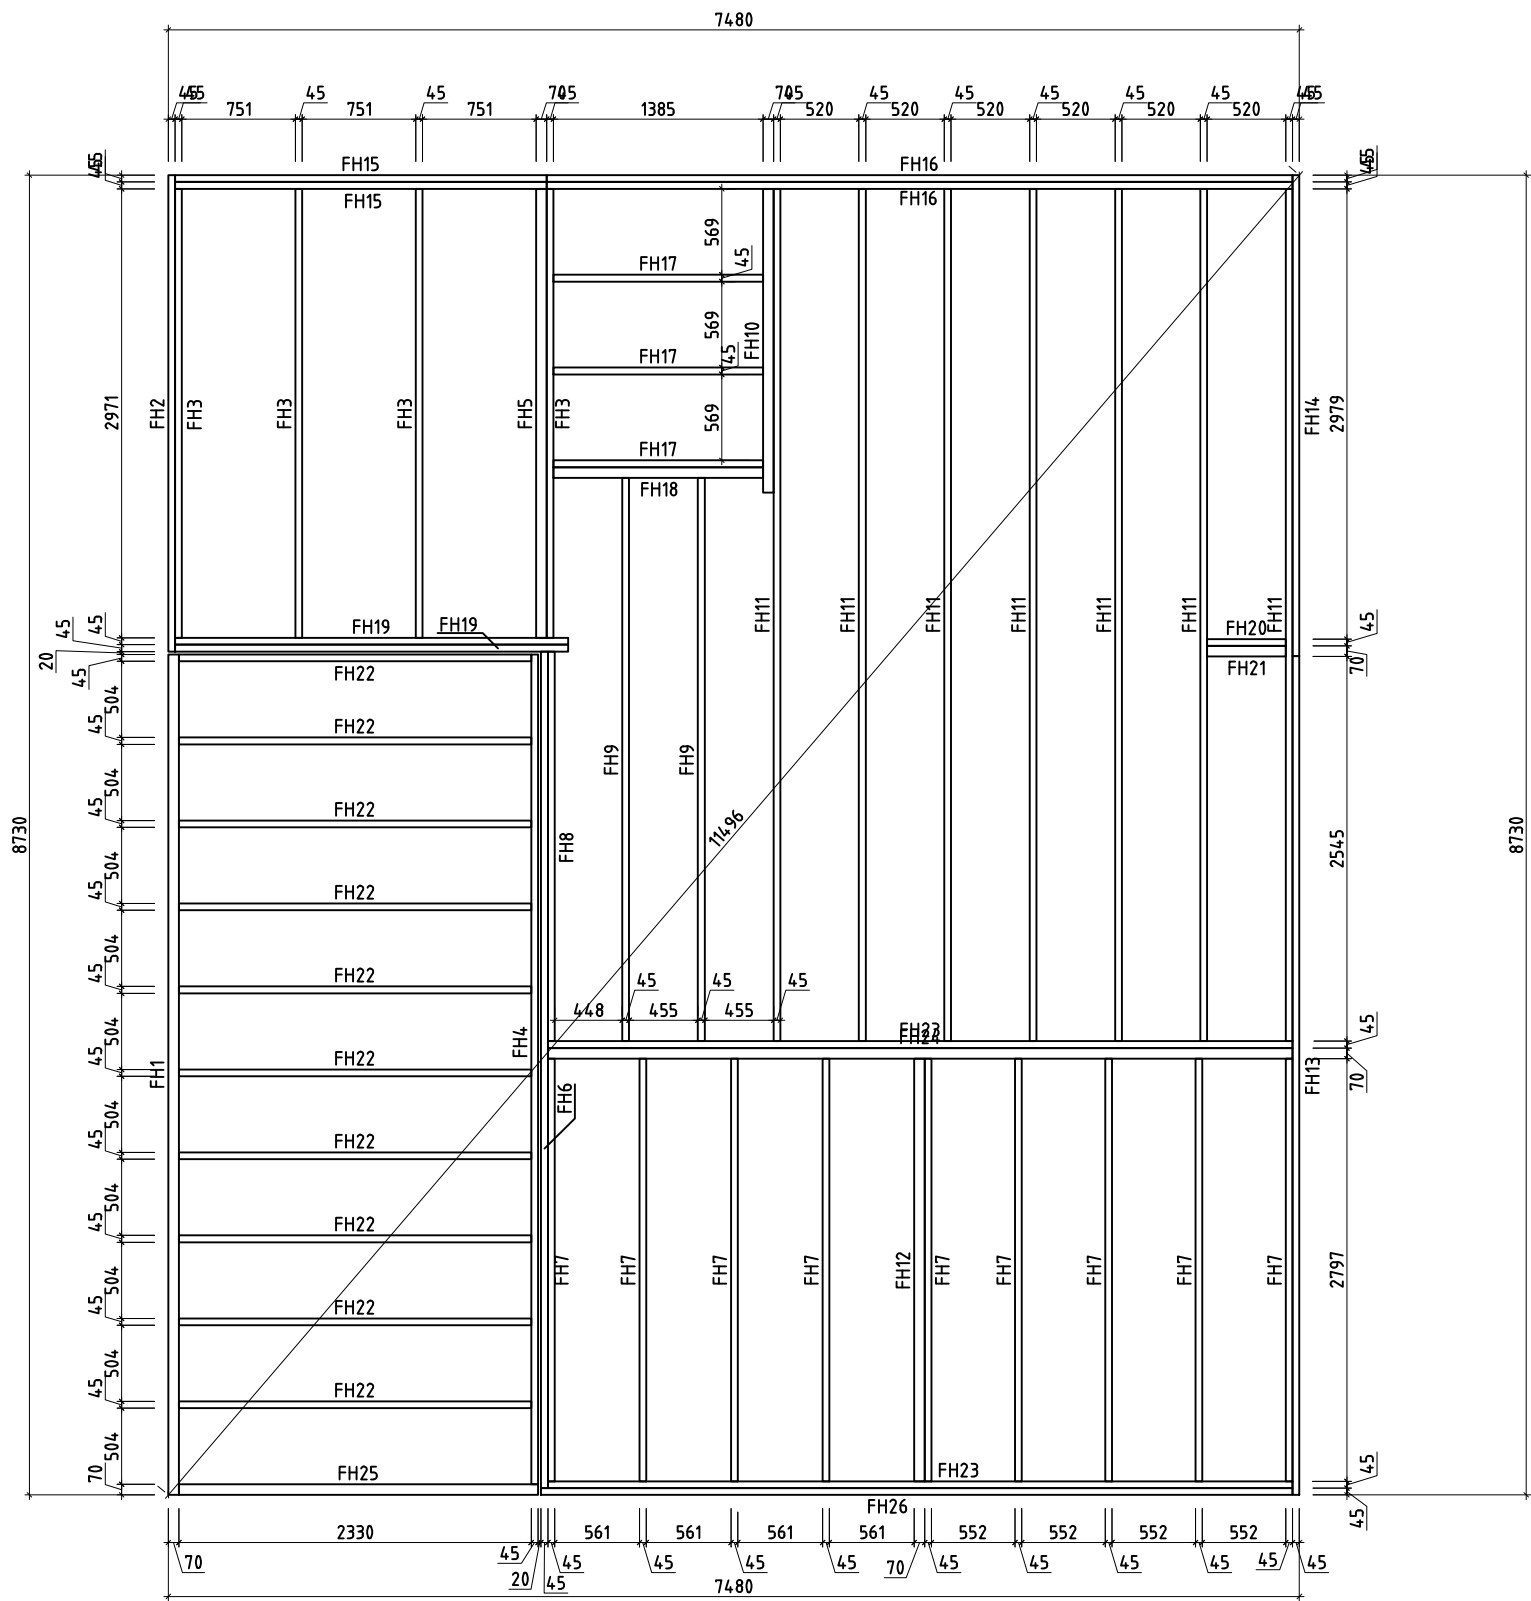

Name	Hansa Holiday D 770x895_70		
Zeichnung/Drawing	3D		
Maßstab/Scale	Profil/Profile	7x13.5	Datum/Date 27.09.2021

Name	Hansa Holiday D 770x895_70			
Zeichnung/Drawing	3D			
Maßstab/Scale	Profil/Profile	7x13.5	Datum/Date	27.09.2021

Name	Hansa Holiday D 770x895_70		
Zeichnung/Drawing	Pfetten_Purlins		
Maßstab/Scale	1:50	Profil/Profile	7.0x13.5
		Datum/Date	27.09.2021

Name	Hansa Holiday D 770x895_70		
Zeichnung/Drawing	Lagerholzplan_ Foundation beams		
Maßstab/Scale	1:50	Profil/Profile	7.0x13.5
		Datum/Date	27.09.2021

Name	Hansa Holiday D 770x895__70		
Zeichnung/Drawing	Fussbodenbretter_Floor boards		
Maßstab/Scale	1:50	Profil/Profile	7.0x13.5
		Datum/Date	27.09.2021

Pos	Teieliste/Specification Hansa Holiday D 770x895_70	Stck. Pcs	Profil Profile (mm)	Länge Length (mm)
	<u>Achtung!</u> Die Giebelbohlen können teilweise schon vormontiert sein! Bitte beachten - diese erscheinen nicht ganz so wie in der Teieliste beschrieben.			
	<u>Notice!</u> The gable pieces can be partly pre-assembled! Please notice - those differ from the description given in the specification list.			
000	 extra log	1	70x135	5964
001		1	70x135	5964
002		1	70x135	5964
003		1	70x135	5956
004		4	70x135	5896
005		1	70x92	5896
006		3	70x135	5896
007		7	70x135	5714
008		1	70x135	5714
009		2	70x135	5510
010		1	70x135	5510
011		1	70x135	5509
012		1	70x135	5343
013		1	70x68	5235
014		16	70x135	5235
015		2	70x135	5235
016		1	70x135	5235
017		1	70x135	5100
018		1	70x135	5100
019		1	70x135	5100
020		1	70x135	5100
021		1	70x135	5100
022		1	70x135	5100
023		5	70x135	5100
024		1	70x135	5100
025		1	70x135	5019