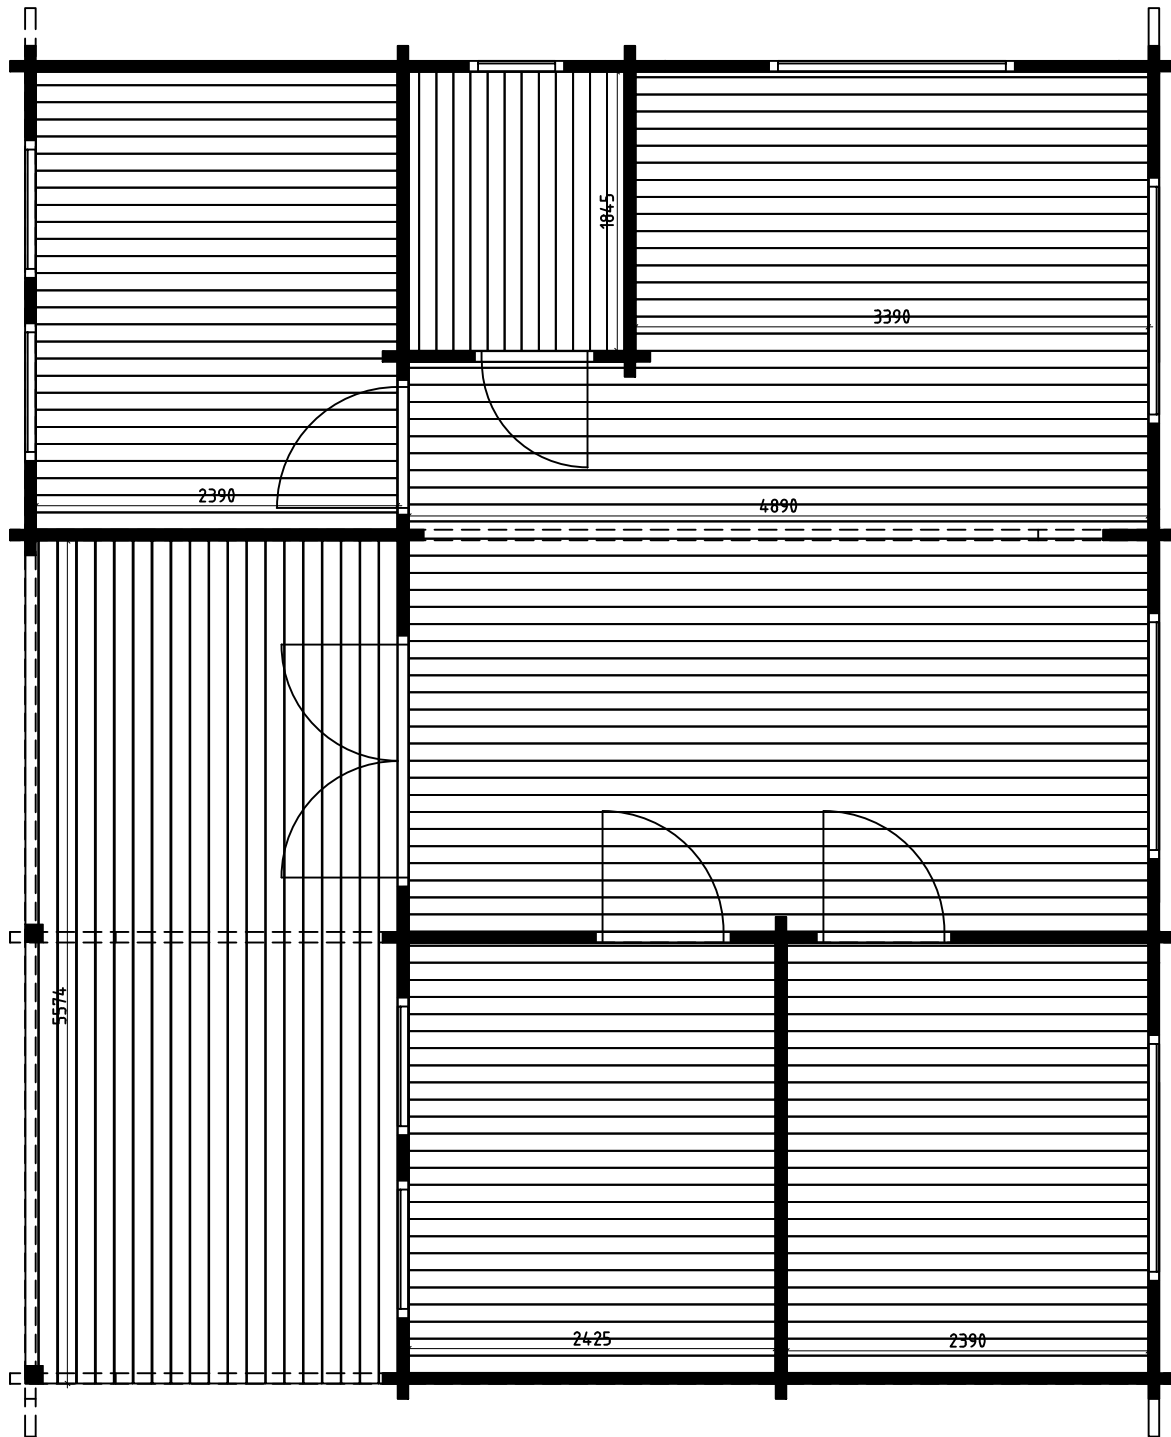

Name	Hansa Holiday D 770x895_70		
Zeichnung/Drawing	3D		
Maßstab/Scale	Profil/Profile	7x13.5	Datum/Date 27.09.2021

Name	Hansa Holiday D 770x895_70			
Zeichnung/Drawing	3D			
Maßstab/Scale	Profil/Profile	7x13.5	Datum/Date	27.09.2021

Q5 - Qualitätsklasse für Fenster und Türen/
Quality class for windows and doors

* Fenster und Türen sind ohne Sprossen
Windows and doors are without muntins

Name				Hansa Holiday D 770x895_70			
Zeichnung/Drawing				Grundplan_Plan			
Maßstab/Scale		1:50		Profil/Profile		7.0x13.5	
Datum/Date				27.09.2021			

Name	Hansa Holiday D 770x895_70		
Zeichnung/Drawing	Pfetten_Purlins		
Maßstab/Scale	1:50	Profil/Profile	7.0x13.5
		Datum/Date	27.09.2021

Name	Hansa Holiday D 770x895_70		
Zeichnung/Drawing	Lagerholzplan_ Foundation beams		
Maßstab/Scale	1:50	Profil/Profile	7.0x13.5
		Datum/Date	27.09.2021

Name	Hansa Holiday D 770x895__70		
Zeichnung/Drawing	Fussbodenbretter_Floor boards		
Maßstab/Scale	1:50	Profil/Profile	7.0x13.5
		Datum/Date	27.09.2021

Pos	Teieliste/Specification Hansa Holiday D 770x895_70	Stck. Pcs	Profil Profile (mm)	Länge Length (mm)
	<u>Achtung!</u> Die Giebelbohlen können teilweise schon vormontiert sein! Bitte beachten - diese erscheinen nicht ganz so wie in der Teieliste beschrieben.			
	<u>Notice!</u> The gable pieces can be partly pre-assembled! Please notice - those differ from the description given in the specification list.			
000	 extra log	1	70x135	5964
001		1	70x135	5964
002		1	70x135	5964
003		1	70x135	5956
004		4	70x135	5896
005		1	70x92	5896
006		3	70x135	5896
007		7	70x135	5714
008		1	70x135	5714
009		2	70x135	5510
010		1	70x135	5510
011		1	70x135	5509
012		1	70x135	5343
013		1	70x68	5235
014		16	70x135	5235
015		2	70x135	5235
016		1	70x135	5235
017		1	70x135	5100
018		1	70x135	5100
019		1	70x135	5100
020		1	70x135	5100
021		1	70x135	5100
022		1	70x135	5100
023		5	70x135	5100
024		1	70x135	5100
025		1	70x135	5019