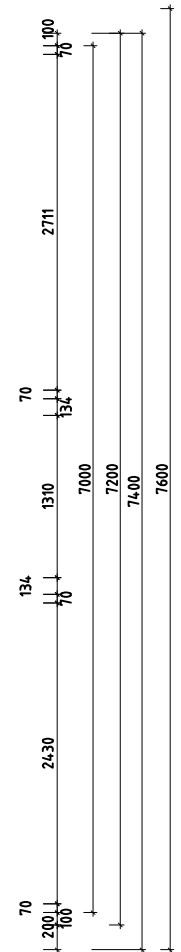

Schlafboden / Sleeping floor

RA68-16K
85x68

Q5 - Qualitätsklasse für Fenster/
Quality class for windows

Q6 - Qualitätsklasse für Türen/
Quality class for doors

Name	Hansa Holiday Q 720x820; 70		
Zeichnung/Drawing	Grundplan, Plan		
Profil/Profile	7.0x13.5	Datum/Date	01.09.2020