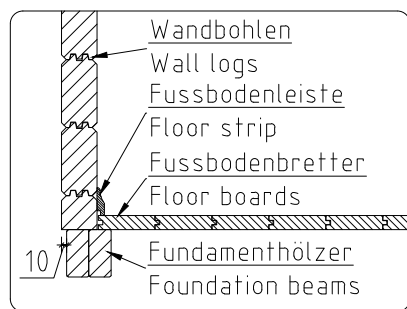

Name	Hansa Holiday Q 720x820; 70		
Zeichnung/Drawing	WAND/WALL A		
Profil/Profile	7.0x13.5	Datum/Date	01.09.2020

2430

Wand/Wall B

Name	Hansa Holiday Q 720x820; 70		
Zeichnung/Drawing	WAND/WALL B		
Profil/Profile	7.0x13.5	Datum/Date	01.09.2020

Name	Hansa Holiday Q 720x820; 70		
Zeichnung/Drawing	WAND/WALL C		
Profil/Profile	7.0x13.5	Datum/Date	01.09.2020

Name	Hansa Holiday Q 720x820; 70		
Zeichnung/Drawing	WAND/WALL D		
Profil/Profile	7.0x13.5	Datum/Date	01.09.2020

Name	Hansa Holiday Q 720x820; 70		
Zeichnung/Drawing	WAND/WALL E		
Profil/Profile	7.0x13.5	Datum/Date	01.09.2020

Wand/Wall 1 ↑

Name	Hansa Holiday Q 720x820; 70		
Zeichnung/Drawing	WAND/WALL 1		
Profil/Profile	7.0x13.5	Datum/Date	01.09.2020