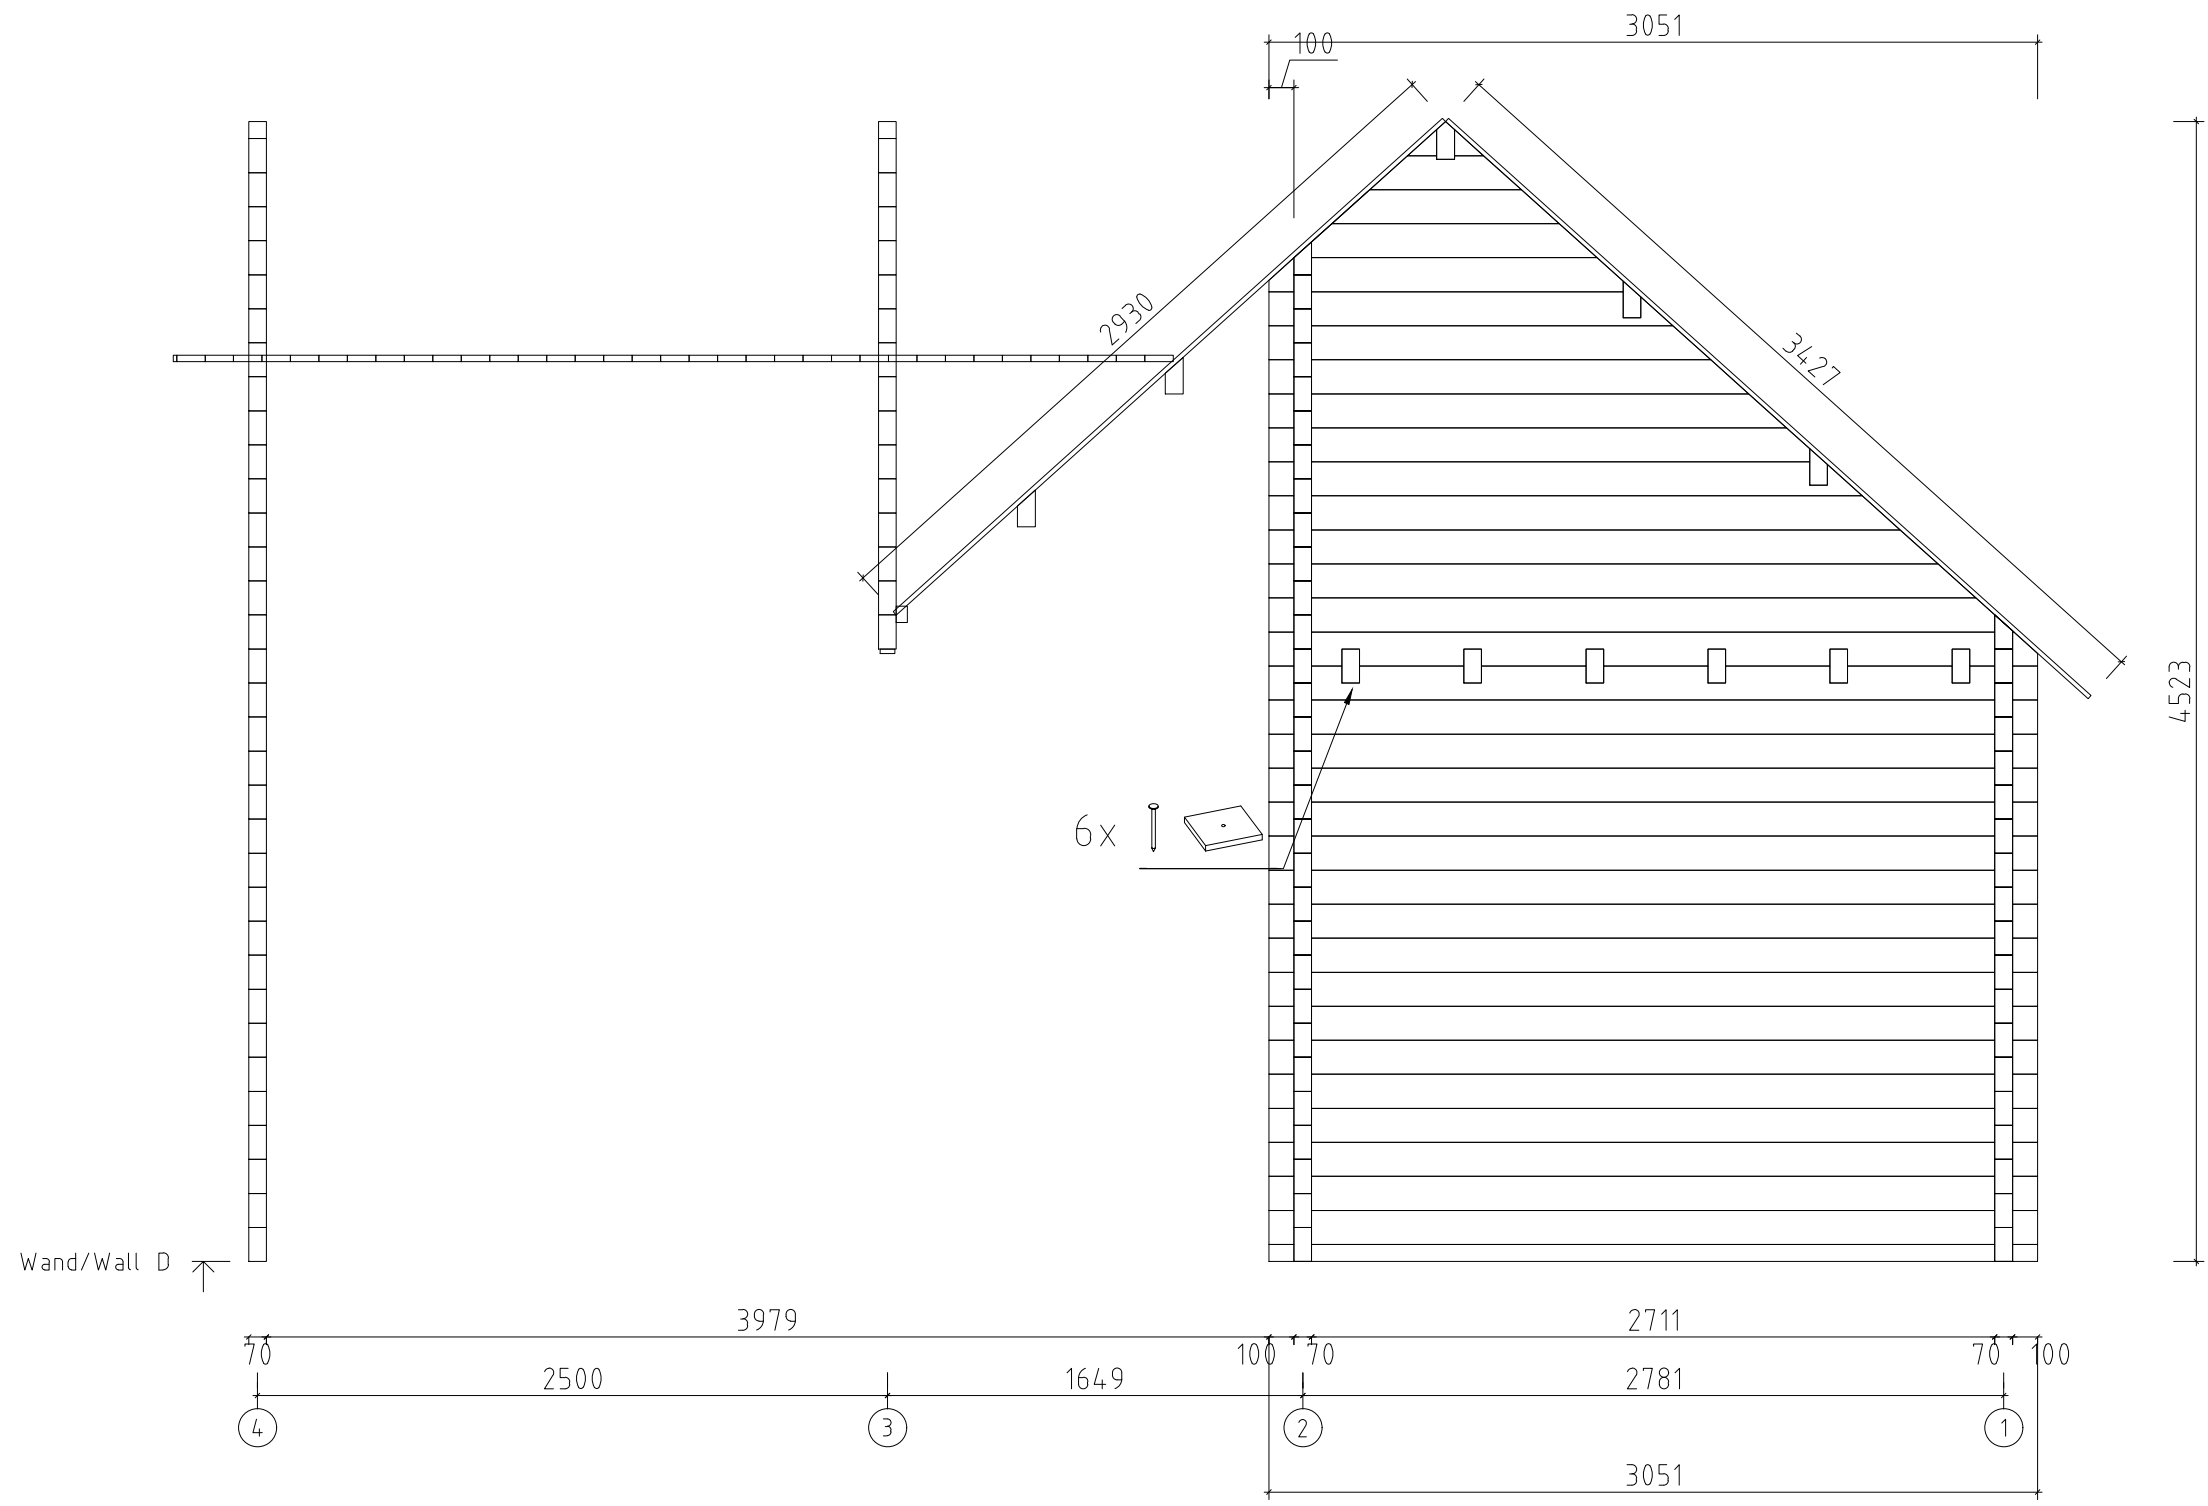

Name	Hansa Holiday Q 720x820; 70		
Zeichnung/Drawing	WAND/WALL A		
Profil/Profile	7.0x13.5	Datum/Date	01.09.2020

2430

Wand/Wall B

Name	Hansa Holiday Q 720x820; 70		
Zeichnung/Drawing	WAND/WALL B		
Profil/Profile	7.0x13.5	Datum/Date	01.09.2020

Name	Hansa Holiday Q 720x820; 70		
Zeichnung/Drawing	WAND/WALL C		
Profil/Profile	7.0x13.5	Datum/Date	01.09.2020

Name	Hansa Holiday Q 720x820; 70		
Zeichnung/Drawing	WAND/WALL D		
Profil/Profile	7.0x13.5	Datum/Date	01.09.2020

Name	Hansa Holiday Q 720x820; 70		
Zeichnung/Drawing	WAND/WALL E		
Profil/Profile	7.0x13.5	Datum/Date	01.09.2020

Wand/Wall 1 ↑

Name	Hansa Holiday Q 720x820; 70		
Zeichnung/Drawing	WAND/WALL 1		
Profil/Profile	7.0x13.5	Datum/Date	01.09.2020

Wand/Wall 2 ↑

Name	Hansa Holiday Q 720x820; 70		
Zeichnung/Drawing	WAND/WALL 2		
Profil/Profile	7.0x13.5	Datum/Date	01.09.2020

Name	Hansa Holiday Q 720x820; 70		
Zeichnung/Drawing	WAND/WALL 3		
Profil/Profile	7.0x13.5	Datum/Date	01.09.2020