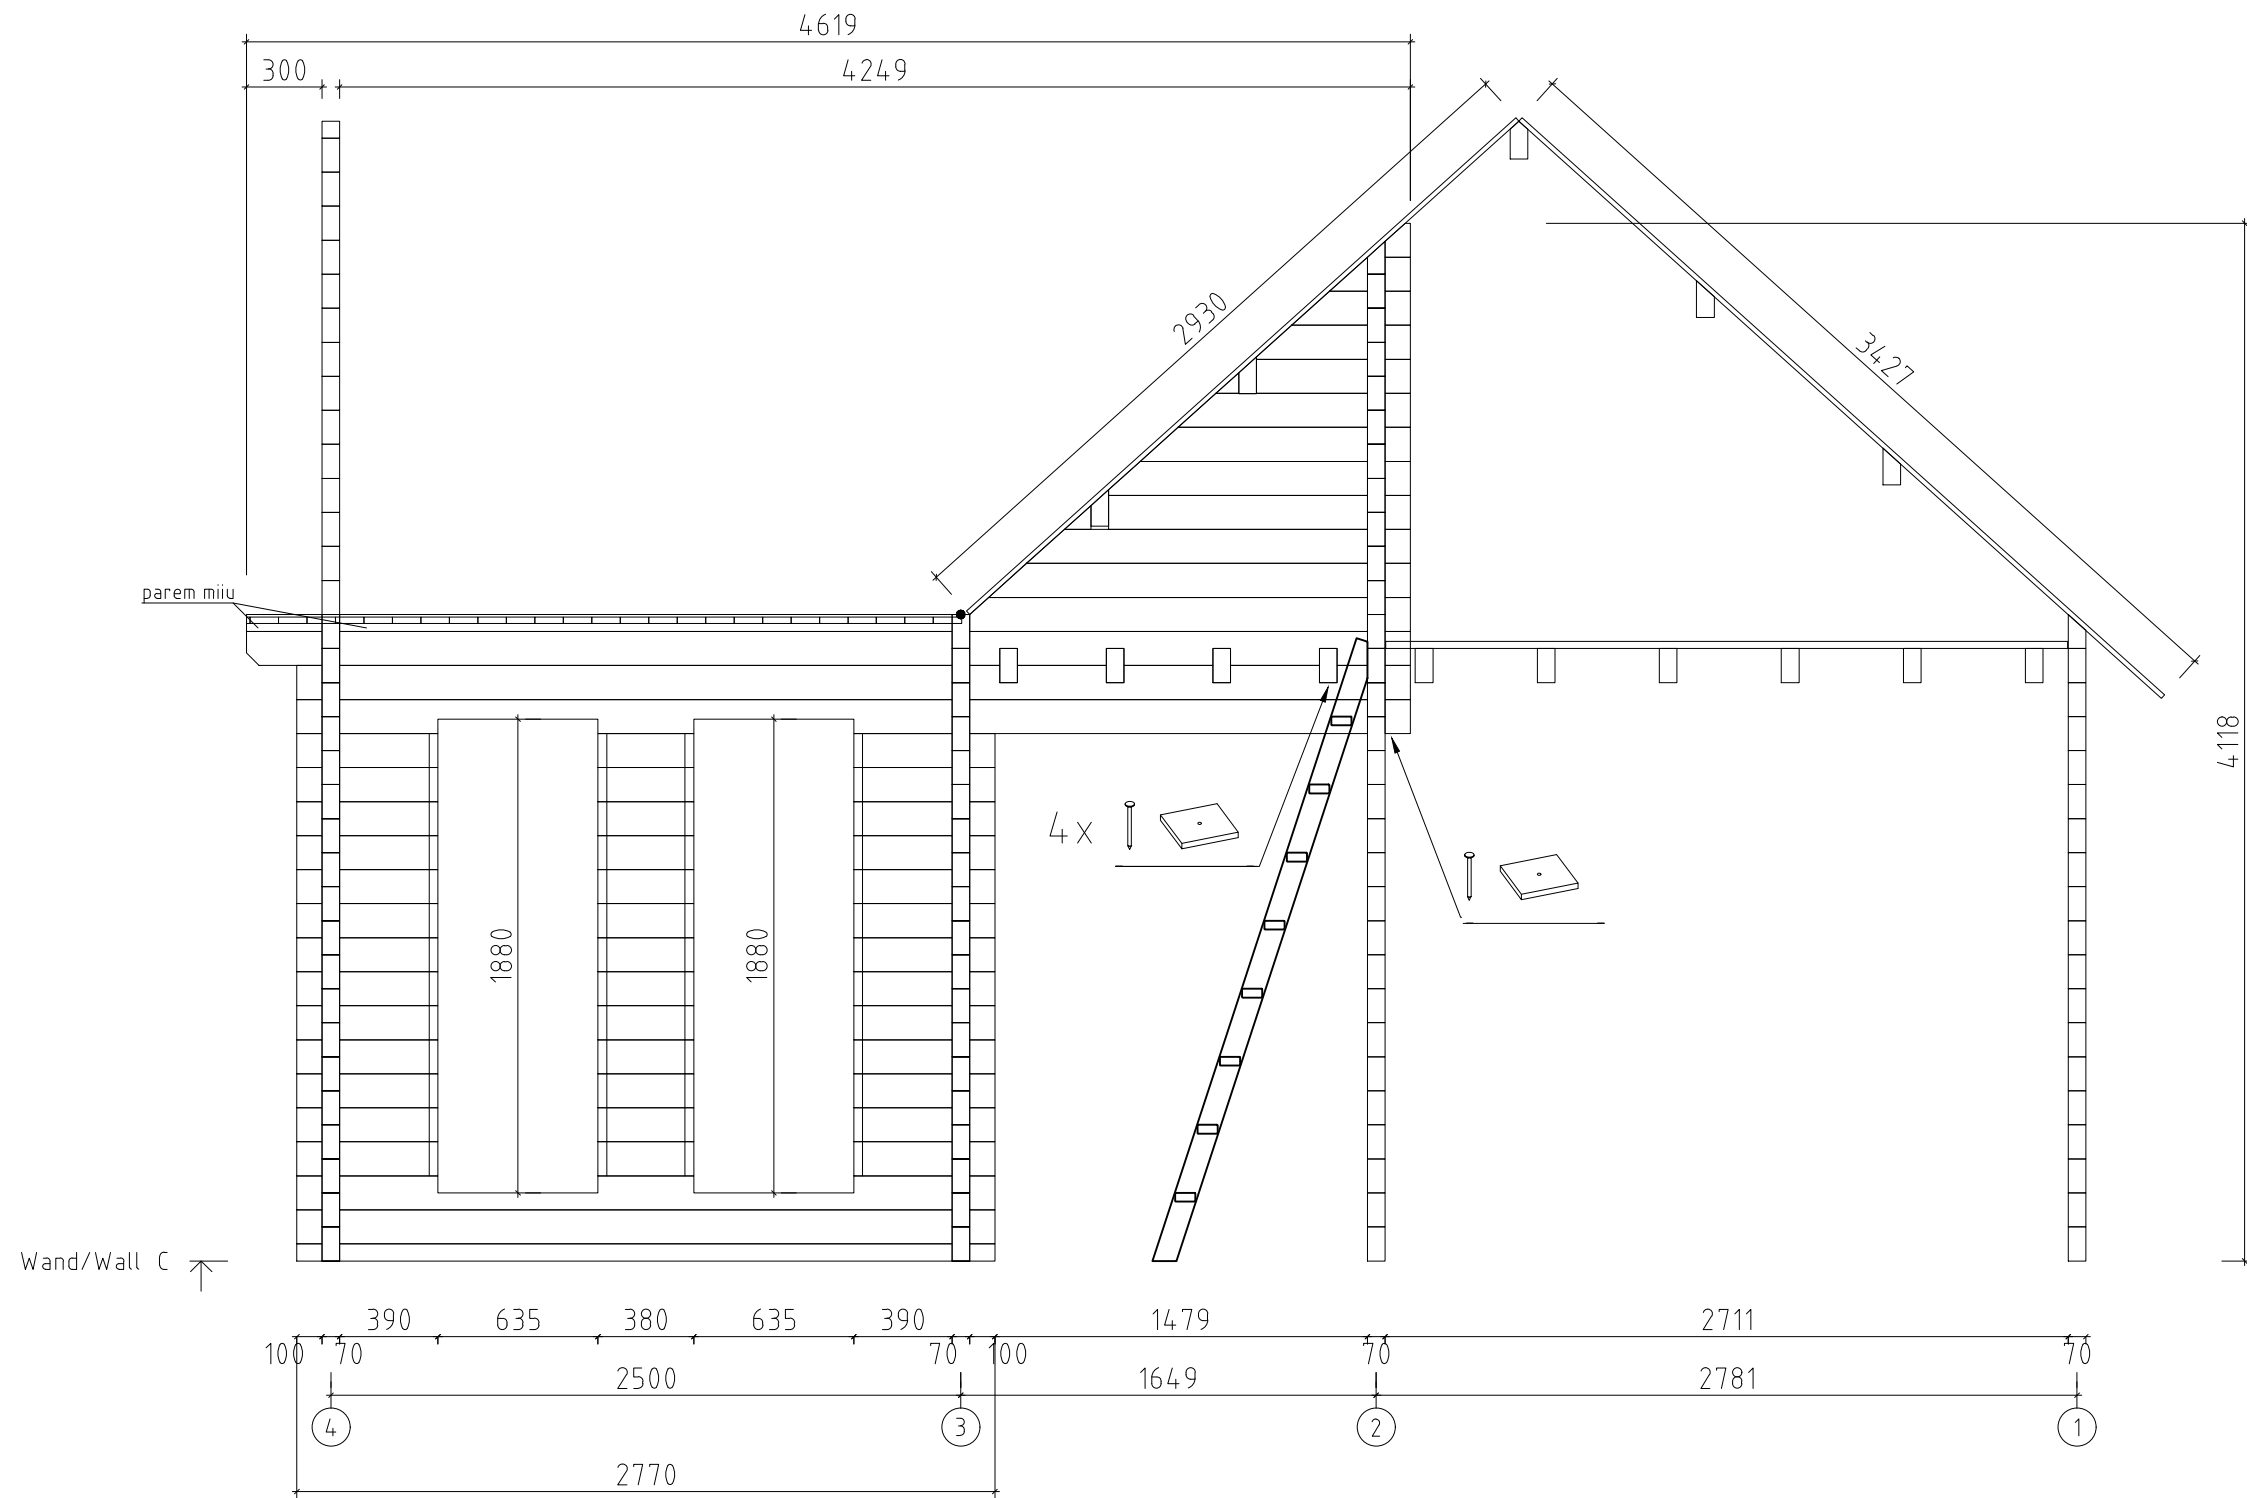

Name	Hansa Holiday Q 720x820; 70		
Zeichnung/Drawing	WAND/WALL A		
Profil/Profile	7.0x13.5	Datum/Date	01.09.2020

2430

Wand/Wall B

Name	Hansa Holiday Q 720x820; 70		
Zeichnung/Drawing	WAND/WALL B		
Profil/Profile	7.0x13.5	Datum/Date	01.09.2020

Name	Hansa Holiday Q 720x820; 70		
Zeichnung/Drawing	WAND/WALL C		
Profil/Profile	7.0x13.5	Datum/Date	01.09.2020

Name	Hansa Holiday Q 720x820; 70		
Zeichnung/Drawing	WAND/WALL D		
Profil/Profile	7.0x13.5	Datum/Date	01.09.2020

Name	Hansa Holiday Q 720x820; 70		
Zeichnung/Drawing	WAND/WALL E		
Profil/Profile	7.0x13.5	Datum/Date	01.09.2020

Wand/Wall 1 ↑

Name	Hansa Holiday Q 720x820; 70		
Zeichnung/Drawing	WAND/WALL 1		
Profil/Profile	7.0x13.5	Datum/Date	01.09.2020

Wand/Wall 2 ↑

Name	Hansa Holiday Q 720x820; 70		
Zeichnung/Drawing	WAND/WALL 2		
Profil/Profile	7.0x13.5	Datum/Date	01.09.2020

Name	Hansa Holiday Q 720x820; 70		
Zeichnung/Drawing	WAND/WALL 3		
Profil/Profile	7.0x13.5	Datum/Date	01.09.2020