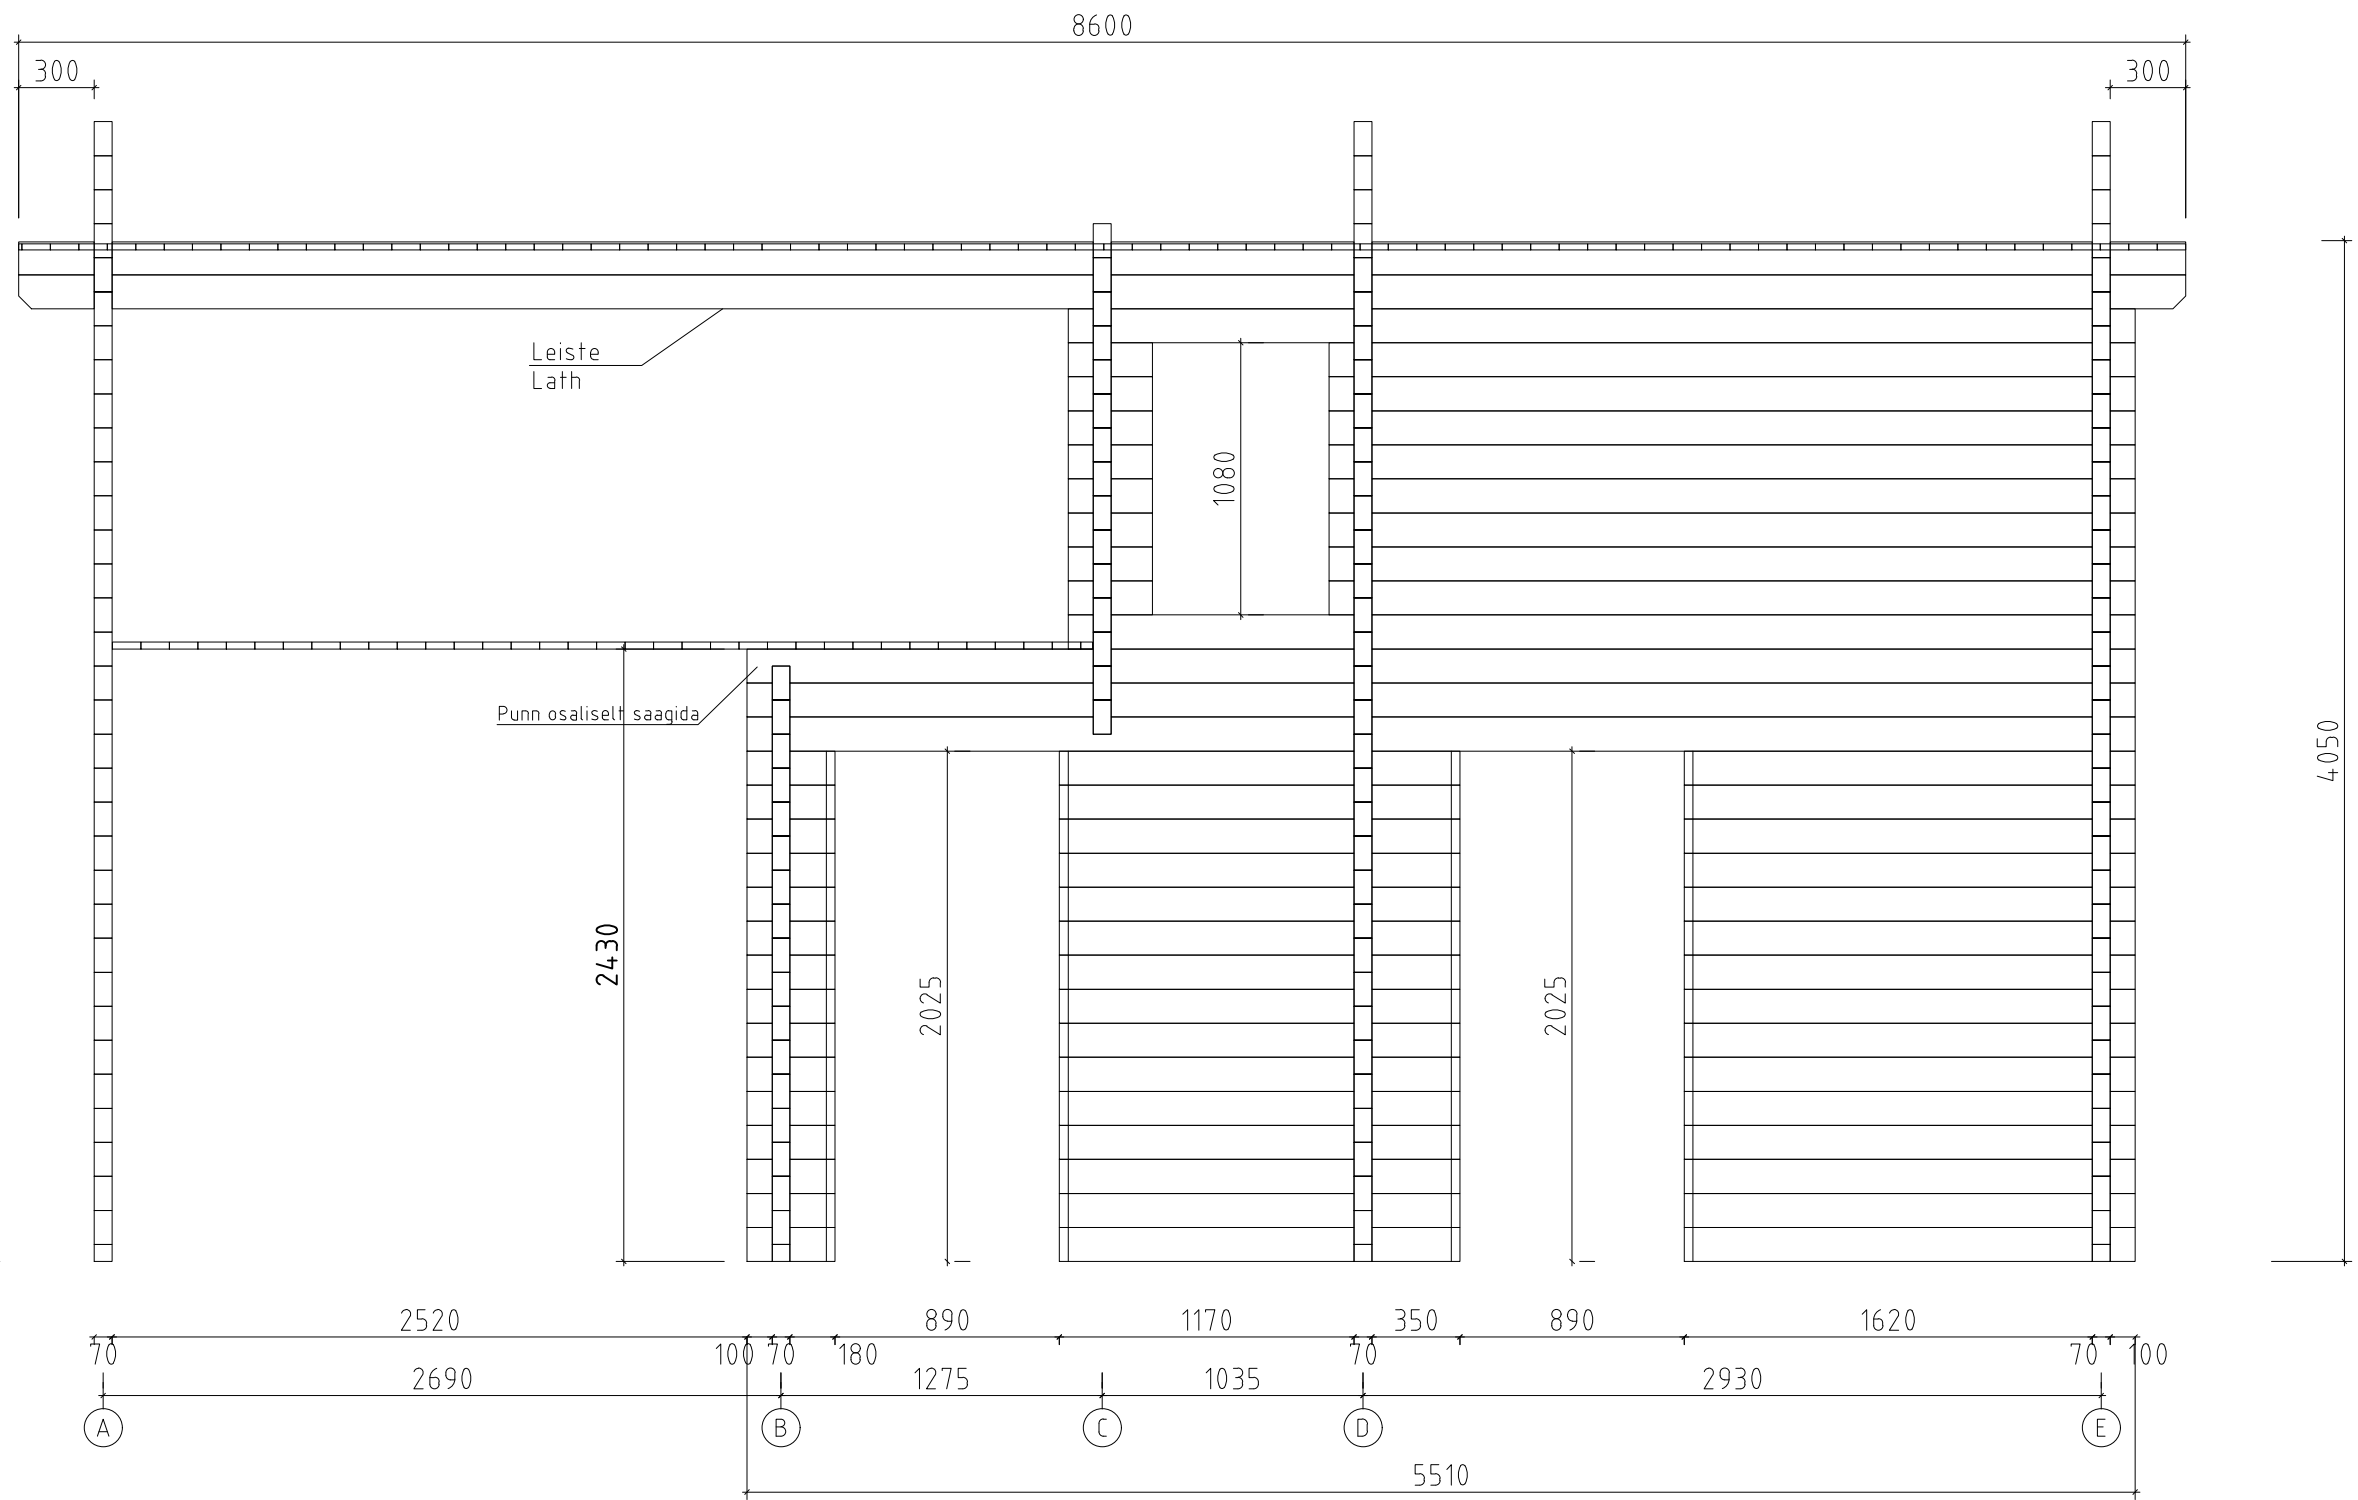

Name	Hansa Holiday Q 720x820; 70		
Zeichnung/Drawing	WAND/WALL A		
Profil/Profile	7.0x13.5	Datum/Date	01.09.2020

2430

Wand/Wall B

Name	Hansa Holiday Q 720x820; 70		
Zeichnung/Drawing	WAND/WALL B		
Profil/Profile	7.0x13.5	Datum/Date	01.09.2020

Name	Hansa Holiday Q 720x820; 70		
Zeichnung/Drawing	WAND/WALL C		
Profil/Profile	7.0x13.5	Datum/Date	01.09.2020

Name	Hansa Holiday Q 720x820; 70		
Zeichnung/Drawing	WAND/WALL D		
Profil/Profile	7.0x13.5	Datum/Date	01.09.2020

Name	Hansa Holiday Q 720x820; 70		
Zeichnung/Drawing	WAND/WALL E		
Profil/Profile	7.0x13.5	Datum/Date	01.09.2020

Wand/Wall 1 ↑

Name	Hansa Holiday Q 720x820; 70		
Zeichnung/Drawing	WAND/WALL 1		
Profil/Profile	7.0x13.5	Datum/Date	01.09.2020

Wand/Wall 2 ↑

Name	Hansa Holiday Q 720x820; 70		
Zeichnung/Drawing	WAND/WALL 2		
Profil/Profile	7.0x13.5	Datum/Date	01.09.2020

Name	Hansa Holiday Q 720x820; 70		
Zeichnung/Drawing	WAND/WALL 3		
Profil/Profile	7.0x13.5	Datum/Date	01.09.2020