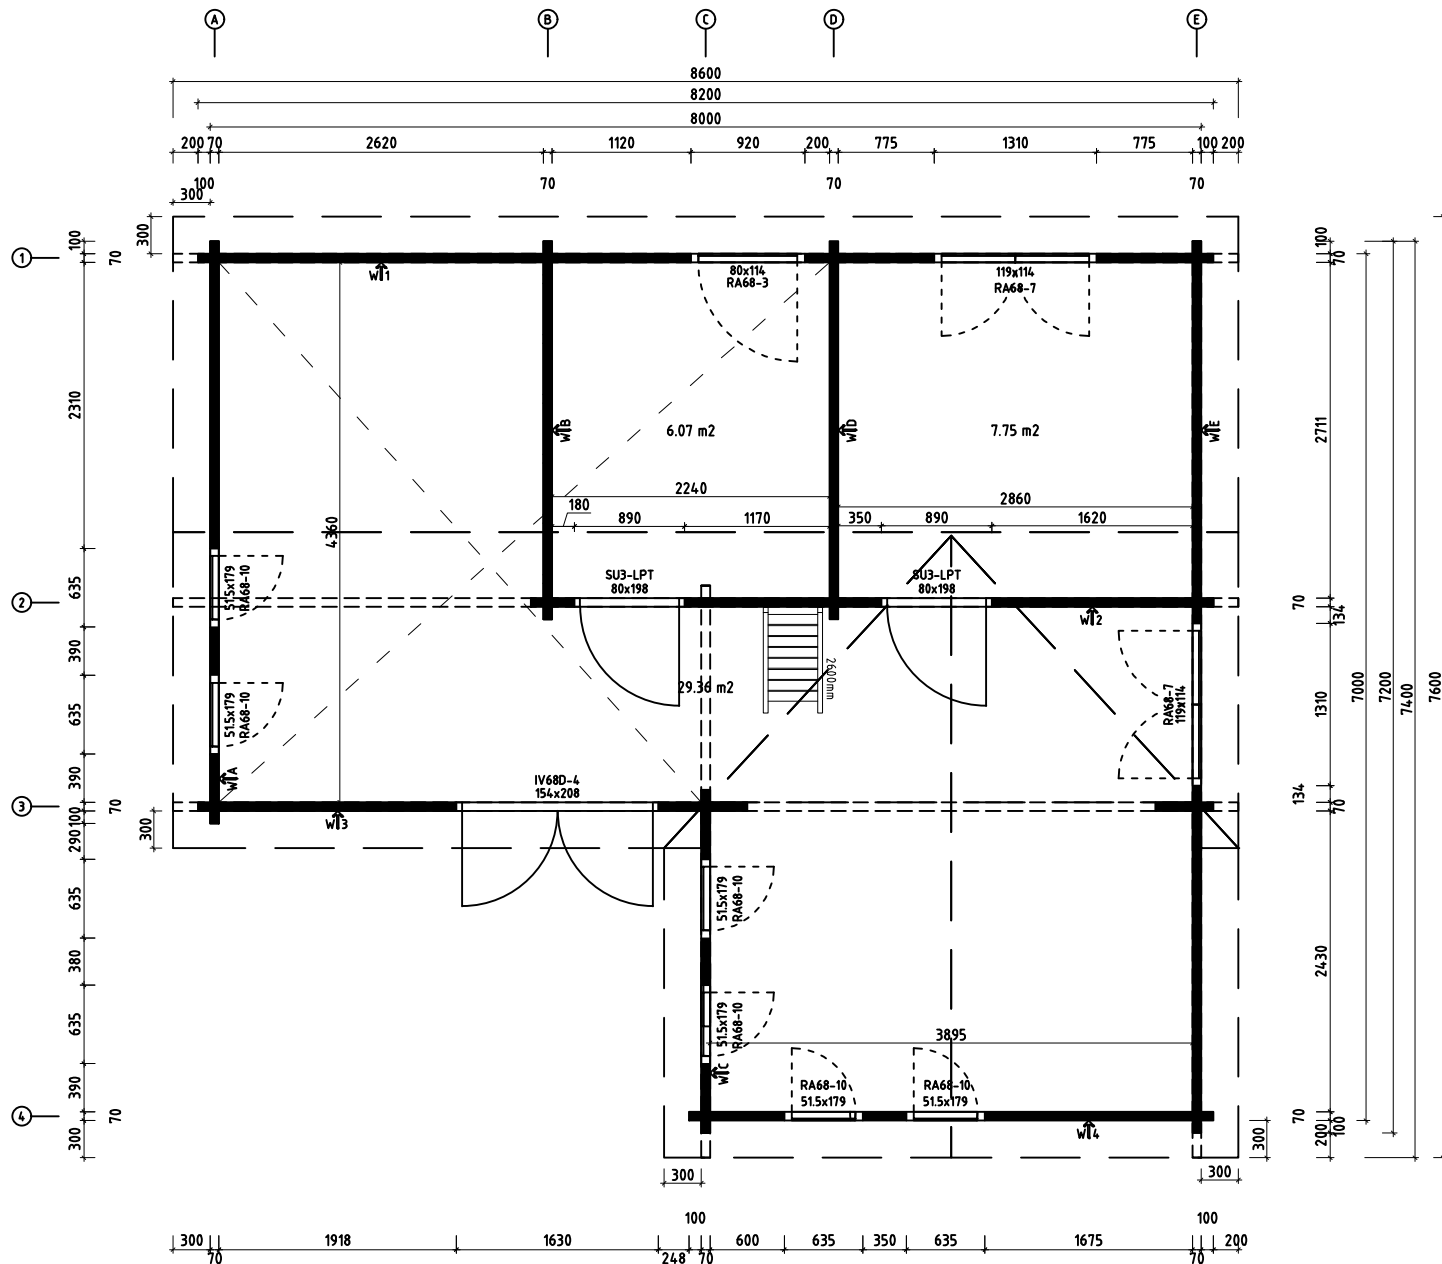

Name	Hansa Holiday Q 720x820; 70		
Zeichnung/Drawing	3D		
Profil/Profile	7.0x13.5	Datum/Date	01.09.2020

Schlafboden / Sleeping floor

RA68-16K
85x68

Q5 - Qualitätsklasse für Fenster/
Quality class for windows

Q6 - Qualitätsklasse für Türen/
Quality class for doors

Name	Hansa Holiday Q 720x820; 70		
Zeichnung/Drawing	Grundplan, Plan		
Profil/Profile	7.0x13.5	Datum/Date	01.09.2020

Name	Hansa Holiday Q 720x820; 70	
Zeichnung/Drawing	Lagerholzplan, Foundation beams	
Profil/Profile	7.0x13.5	Datum/Date 01.09.2020

Name	Hansa Holiday Q 720x820; 70		
Zeichnung/Drawing	WAND/WALL A		
Profil/Profile	7.0x13.5	Datum/Date	01.09.2020

2430

Wand/Wall B

Name	Hansa Holiday Q 720x820; 70		
Zeichnung/Drawing	WAND/WALL B		
Profil/Profile	7.0x13.5	Datum/Date	01.09.2020

Name	Hansa Holiday Q 720x820; 70		
Zeichnung/Drawing	WAND/WALL E		
Profil/Profile	7.0x13.5	Datum/Date	01.09.2020

Wand/Wall 1 ↑

Name	Hansa Holiday Q 720x820; 70		
Zeichnung/Drawing	WAND/WALL 1		
Profil/Profile	7.0x13.5	Datum/Date	01.09.2020