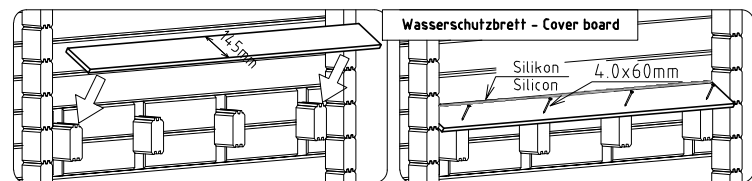

Name	Hansa Holiday Q 720x820; 70		
Zeichnung/Drawing	3D		
Profil/Profile	7.0x13.5	Datum/Date	01.09.2020

Schlafboden / Sleeping floor

RA68-16K
85x68

Q5 - Qualitätsklasse für Fenster/
Quality class for windows

Q6 - Qualitätsklasse für Türen/
Quality class for doors

Name	Hansa Holiday Q 720x820; 70		
Zeichnung/Drawing	Grundplan, Plan		
Profil/Profile	7.0x13.5	Datum/Date	01.09.2020

Name	Hansa Holiday Q 720x820; 70	
Zeichnung/Drawing	Lagerholzplan, Foundation beams	
Profil/Profile	7.0x13.5	Datum/Date 01.09.2020

Name	Hansa Holiday Q 720x820; 70		
Zeichnung/Drawing	WAND/WALL A		
Profil/Profile	7.0x13.5	Datum/Date	01.09.2020

2430

Wand/Wall B

Name	Hansa Holiday Q 720x820; 70		
Zeichnung/Drawing	WAND/WALL B		
Profil/Profile	7.0x13.5	Datum/Date	01.09.2020

Name	Hansa Holiday Q 720x820; 70		
Zeichnung/Drawing	WAND/WALL E		
Profil/Profile	7.0x13.5	Datum/Date	01.09.2020

Wand/Wall 1 ↑

Name	Hansa Holiday Q 720x820; 70		
Zeichnung/Drawing	WAND/WALL 1		
Profil/Profile	7.0x13.5	Datum/Date	01.09.2020