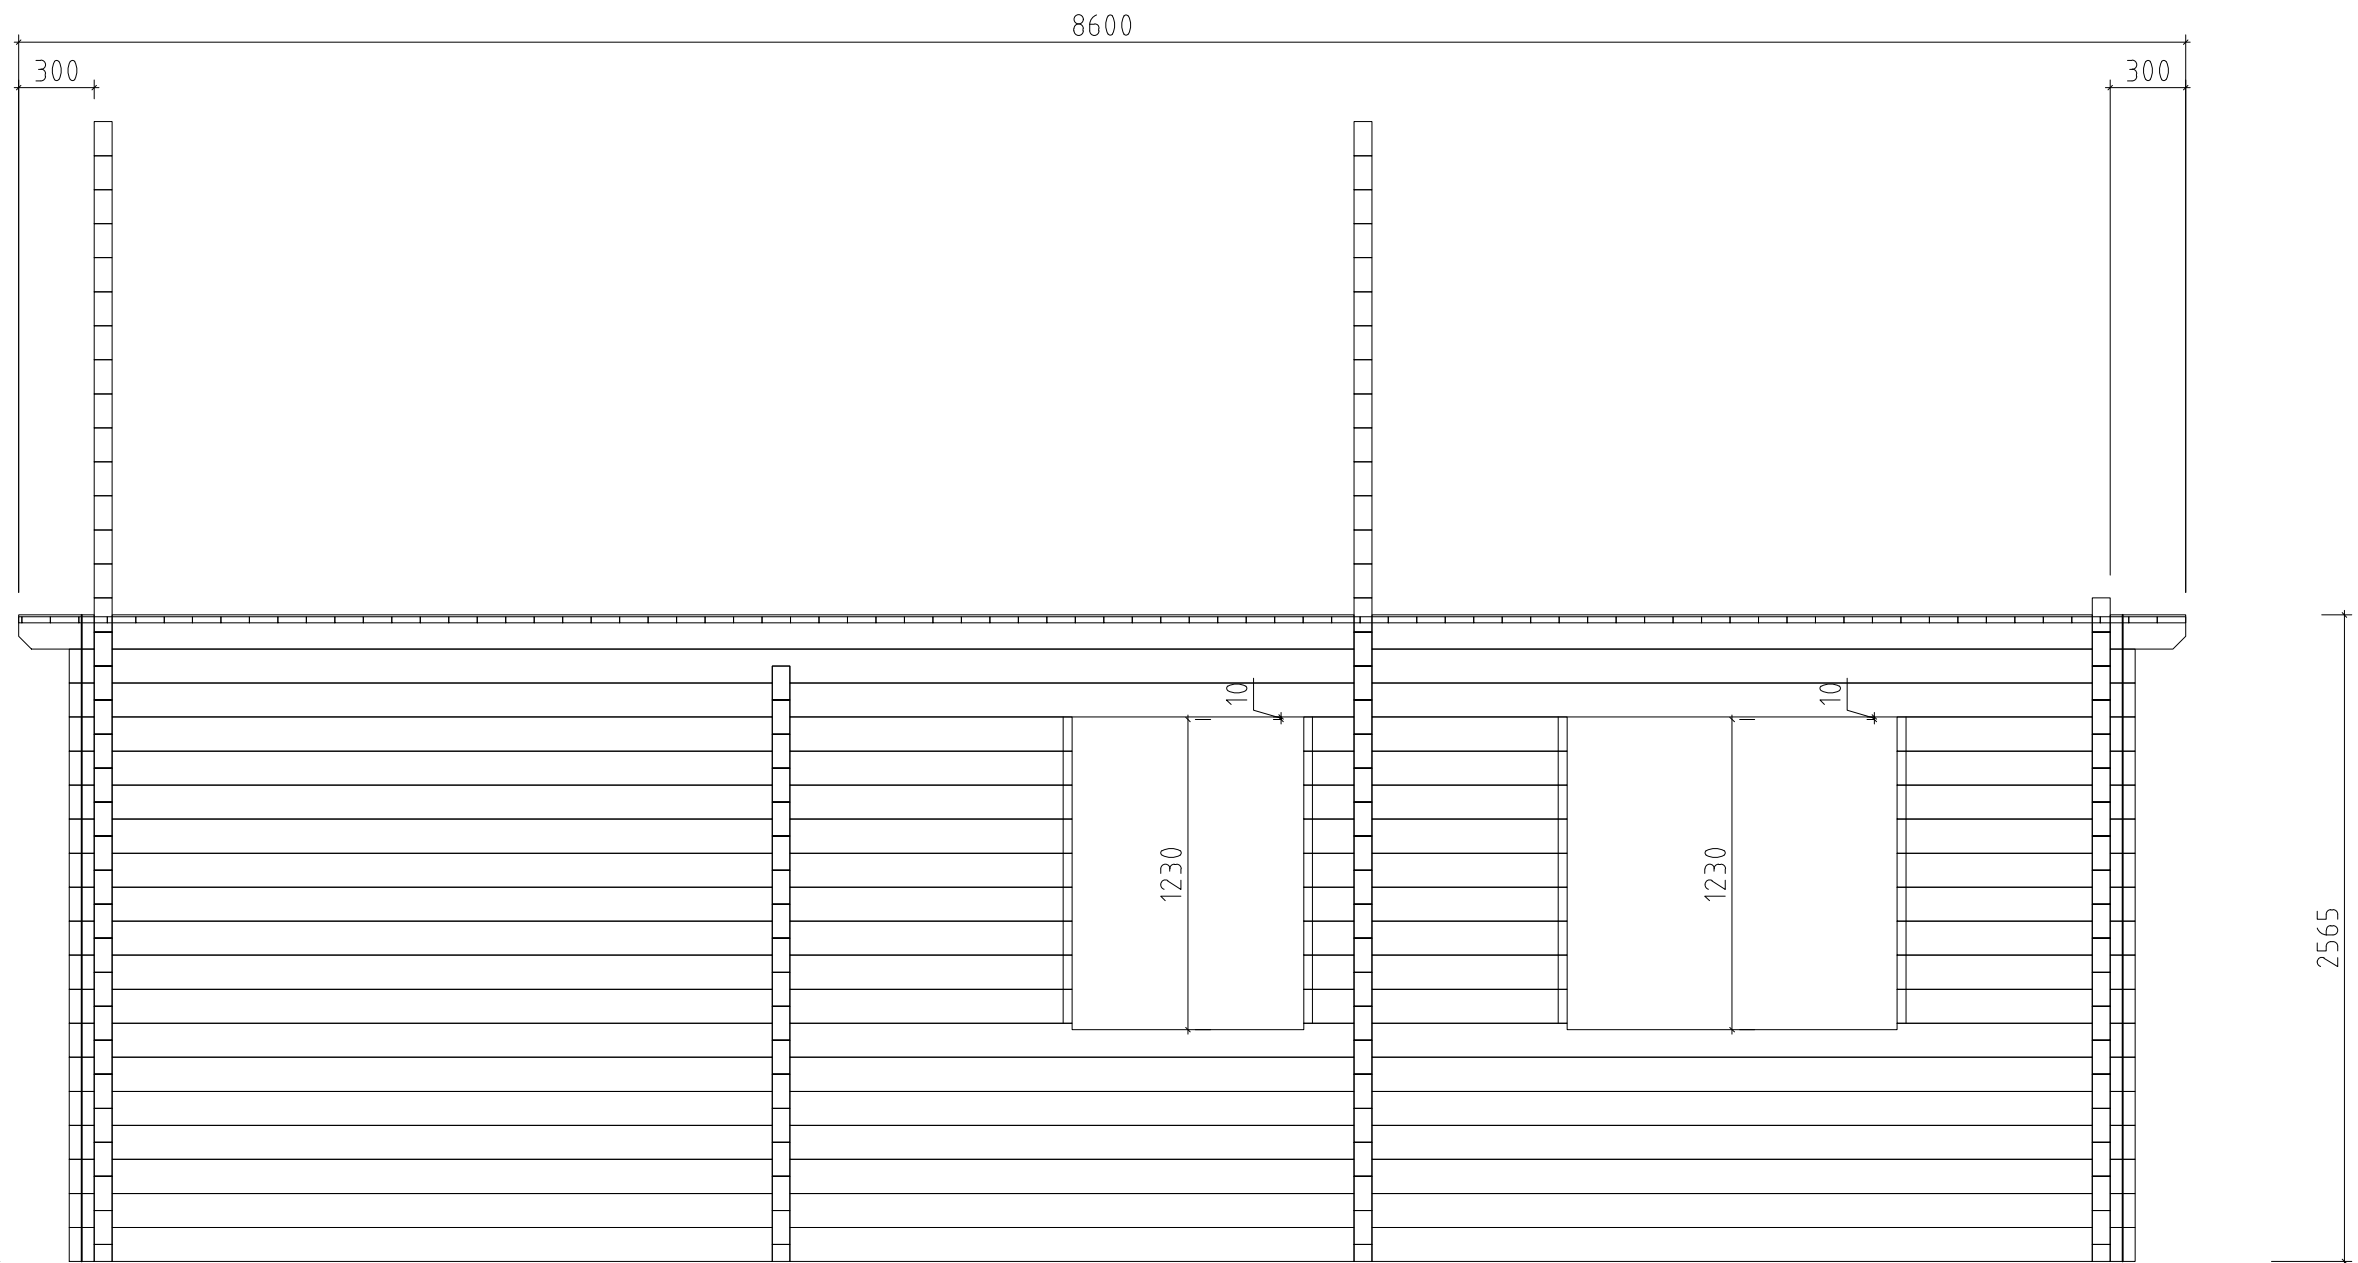

Name	Hansa Holiday Q 720x820; 70		
Zeichnung/Drawing	WAND/WALL A		
Profil/Profile	7.0x13.5	Datum/Date	01.09.2020

2430

Wand/Wall B

Name	Hansa Holiday Q 720x820; 70		
Zeichnung/Drawing	WAND/WALL B		
Profil/Profile	7.0x13.5	Datum/Date	01.09.2020

Name	Hansa Holiday Q 720x820; 70		
Zeichnung/Drawing	WAND/WALL C		
Profil/Profile	7.0x13.5	Datum/Date	01.09.2020

Name	Hansa Holiday Q 720x820; 70		
Zeichnung/Drawing	WAND/WALL D		
Profil/Profile	7.0x13.5	Datum/Date	01.09.2020

Name	Hansa Holiday Q 720x820; 70		
Zeichnung/Drawing	WAND/WALL E		
Profil/Profile	7.0x13.5	Datum/Date	01.09.2020

Wand/Wall 1 ↑

Name	Hansa Holiday Q 720x820; 70		
Zeichnung/Drawing	WAND/WALL 1		
Profil/Profile	7.0x13.5	Datum/Date	01.09.2020

Wand/Wall 2 ↑

Name	Hansa Holiday Q 720x820; 70		
Zeichnung/Drawing	WAND/WALL 2		
Profil/Profile	7.0x13.5	Datum/Date	01.09.2020

Name	Hansa Holiday Q 720x820; 70		
Zeichnung/Drawing	WAND/WALL 3		
Profil/Profile	7.0x13.5	Datum/Date	01.09.2020