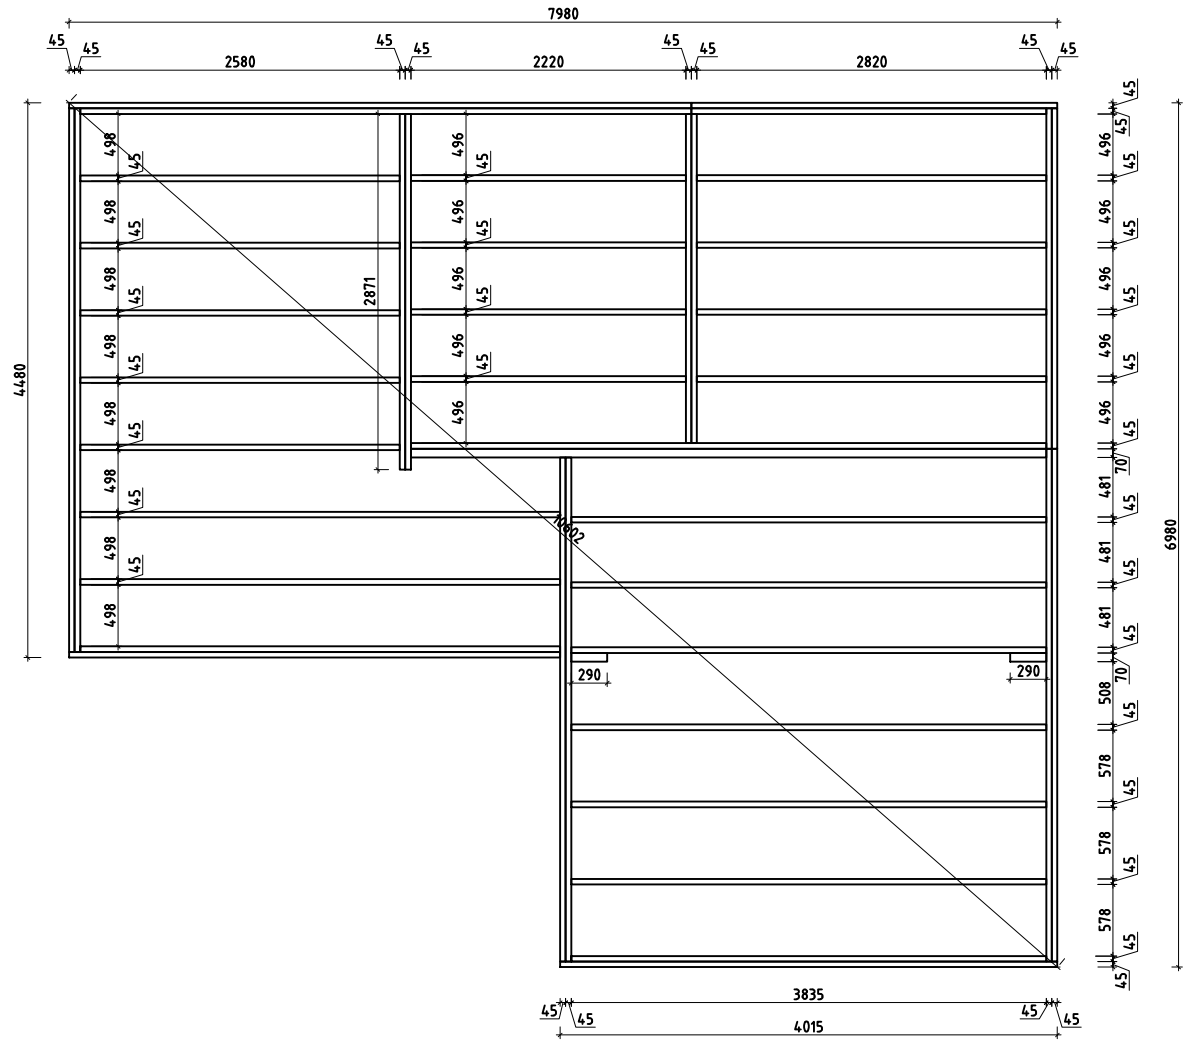

Name	Hansa Holiday Q 720x820; 70	
Zeichnung/Drawing	Lagerholzplan, Foundation beams	
Profil/Profile	7.0x13.5	Datum/Date 01.09.2020