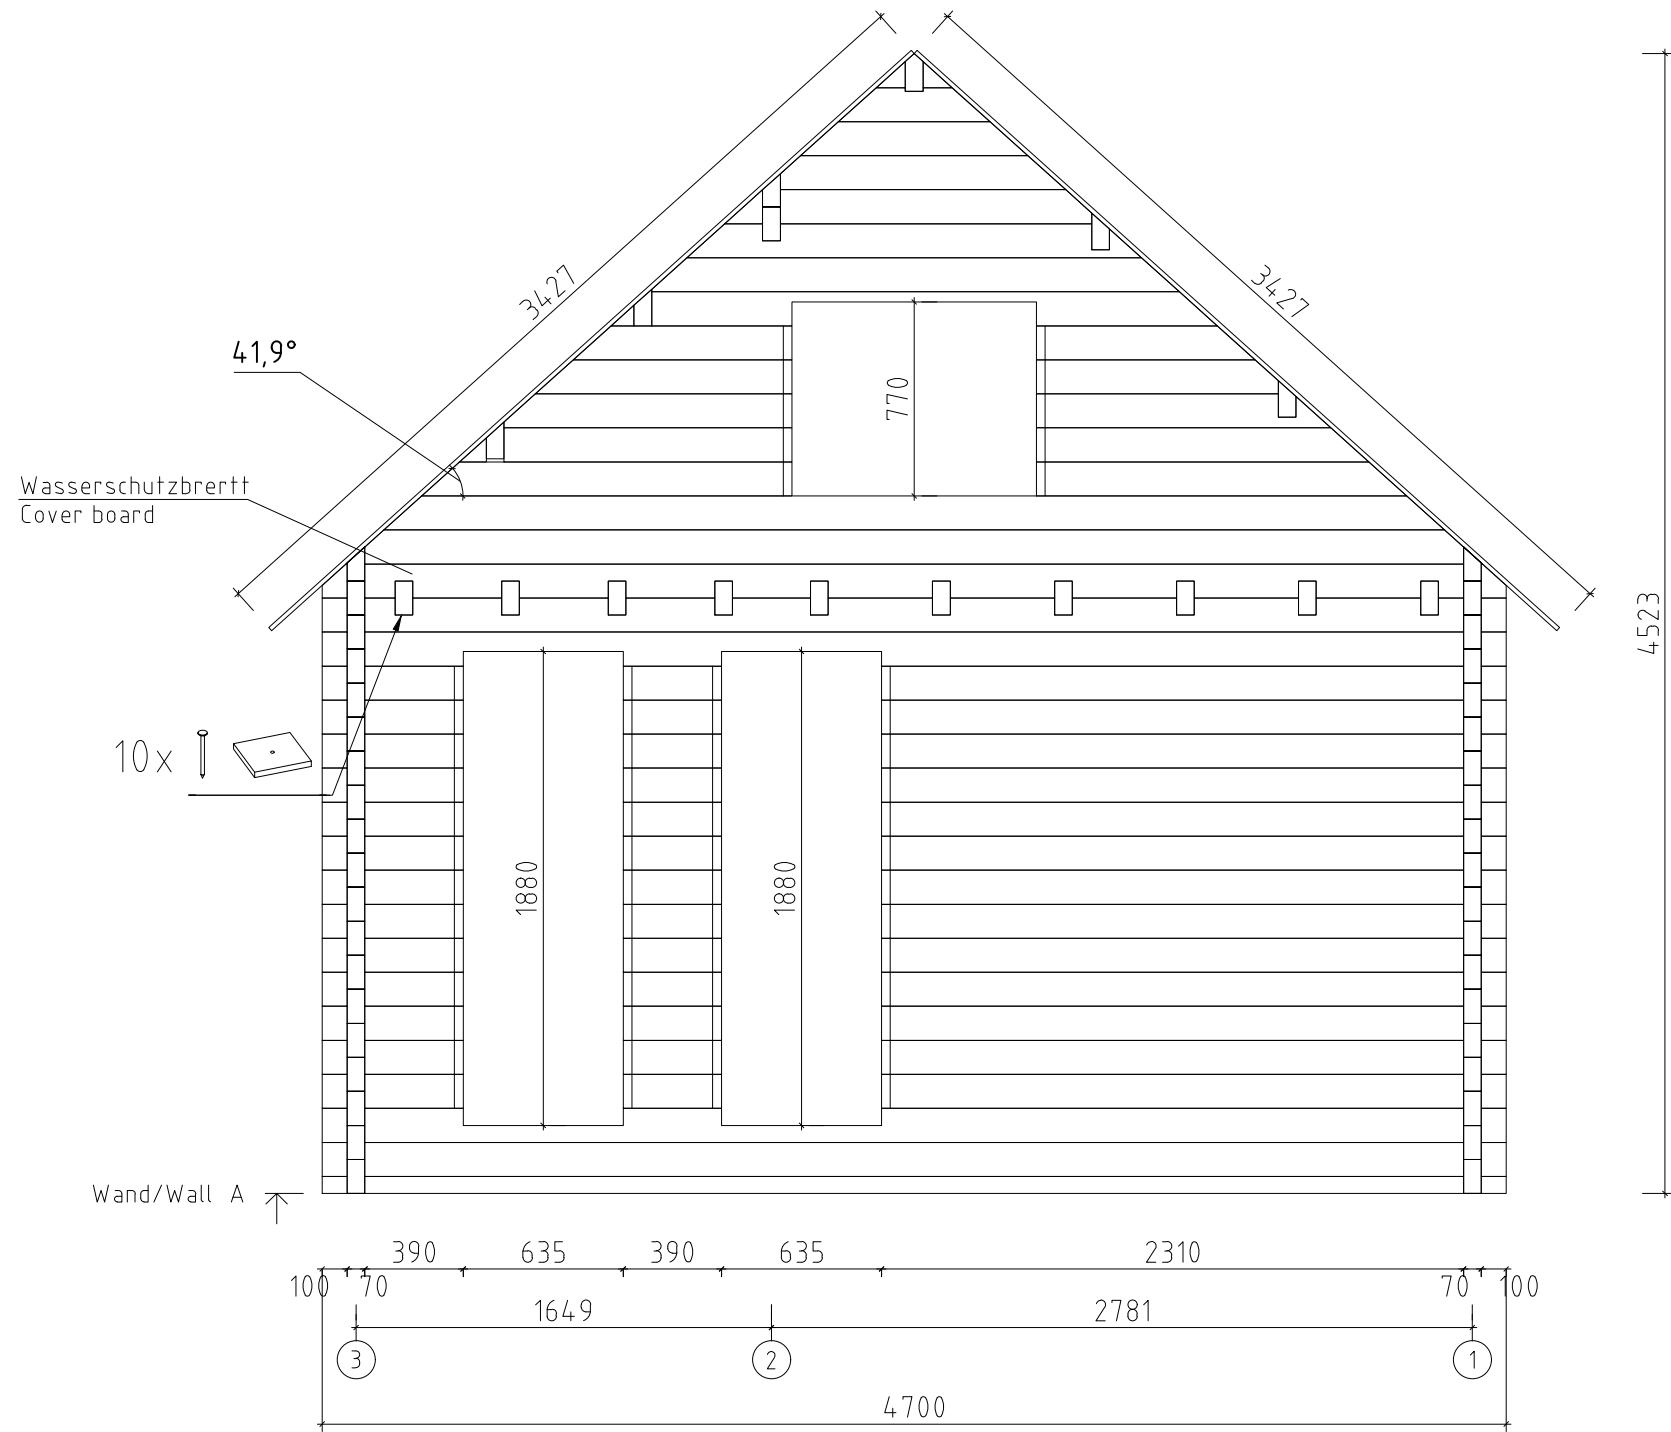

Name	Hansa Holiday Q 720x820; 70		
Zeichnung/Drawing	3D		
Profil/Profile	7.0x13.5	Datum/Date	01.09.2020

Schlafboden / Sleeping floor

RA68-16K
85x68

Q5 - Qualitätsklasse für Fenster/
Quality class for windows

Name	Hansa Holiday Q 720x820; 70		
Zeichnung/Drawing	WAND/WALL A		
Profil/Profile	7.0x13.5	Datum/Date	01.09.2020

2430

Wand/Wall B

Name	Hansa Holiday Q 720x820; 70		
Zeichnung/Drawing	WAND/WALL B		
Profil/Profile	7.0x13.5	Datum/Date	01.09.2020

Name	Hansa Holiday Q 720x820; 70		
Zeichnung/Drawing	WAND/WALL C		
Profil/Profile	7.0x13.5	Datum/Date	01.09.2020

Name	Hansa Holiday Q 720x820; 70		
Zeichnung/Drawing	WAND/WALL D		
Profil/Profile	7.0x13.5	Datum/Date	01.09.2020

Name	Hansa Holiday Q 720x820; 70		
Zeichnung/Drawing	WAND/WALL E		
Profil/Profile	7.0x13.5	Datum/Date	01.09.2020

Wand/Wall 1 ↑

Name	Hansa Holiday Q 720x820; 70		
Zeichnung/Drawing	WAND/WALL 1		
Profil/Profile	7.0x13.5	Datum/Date	01.09.2020