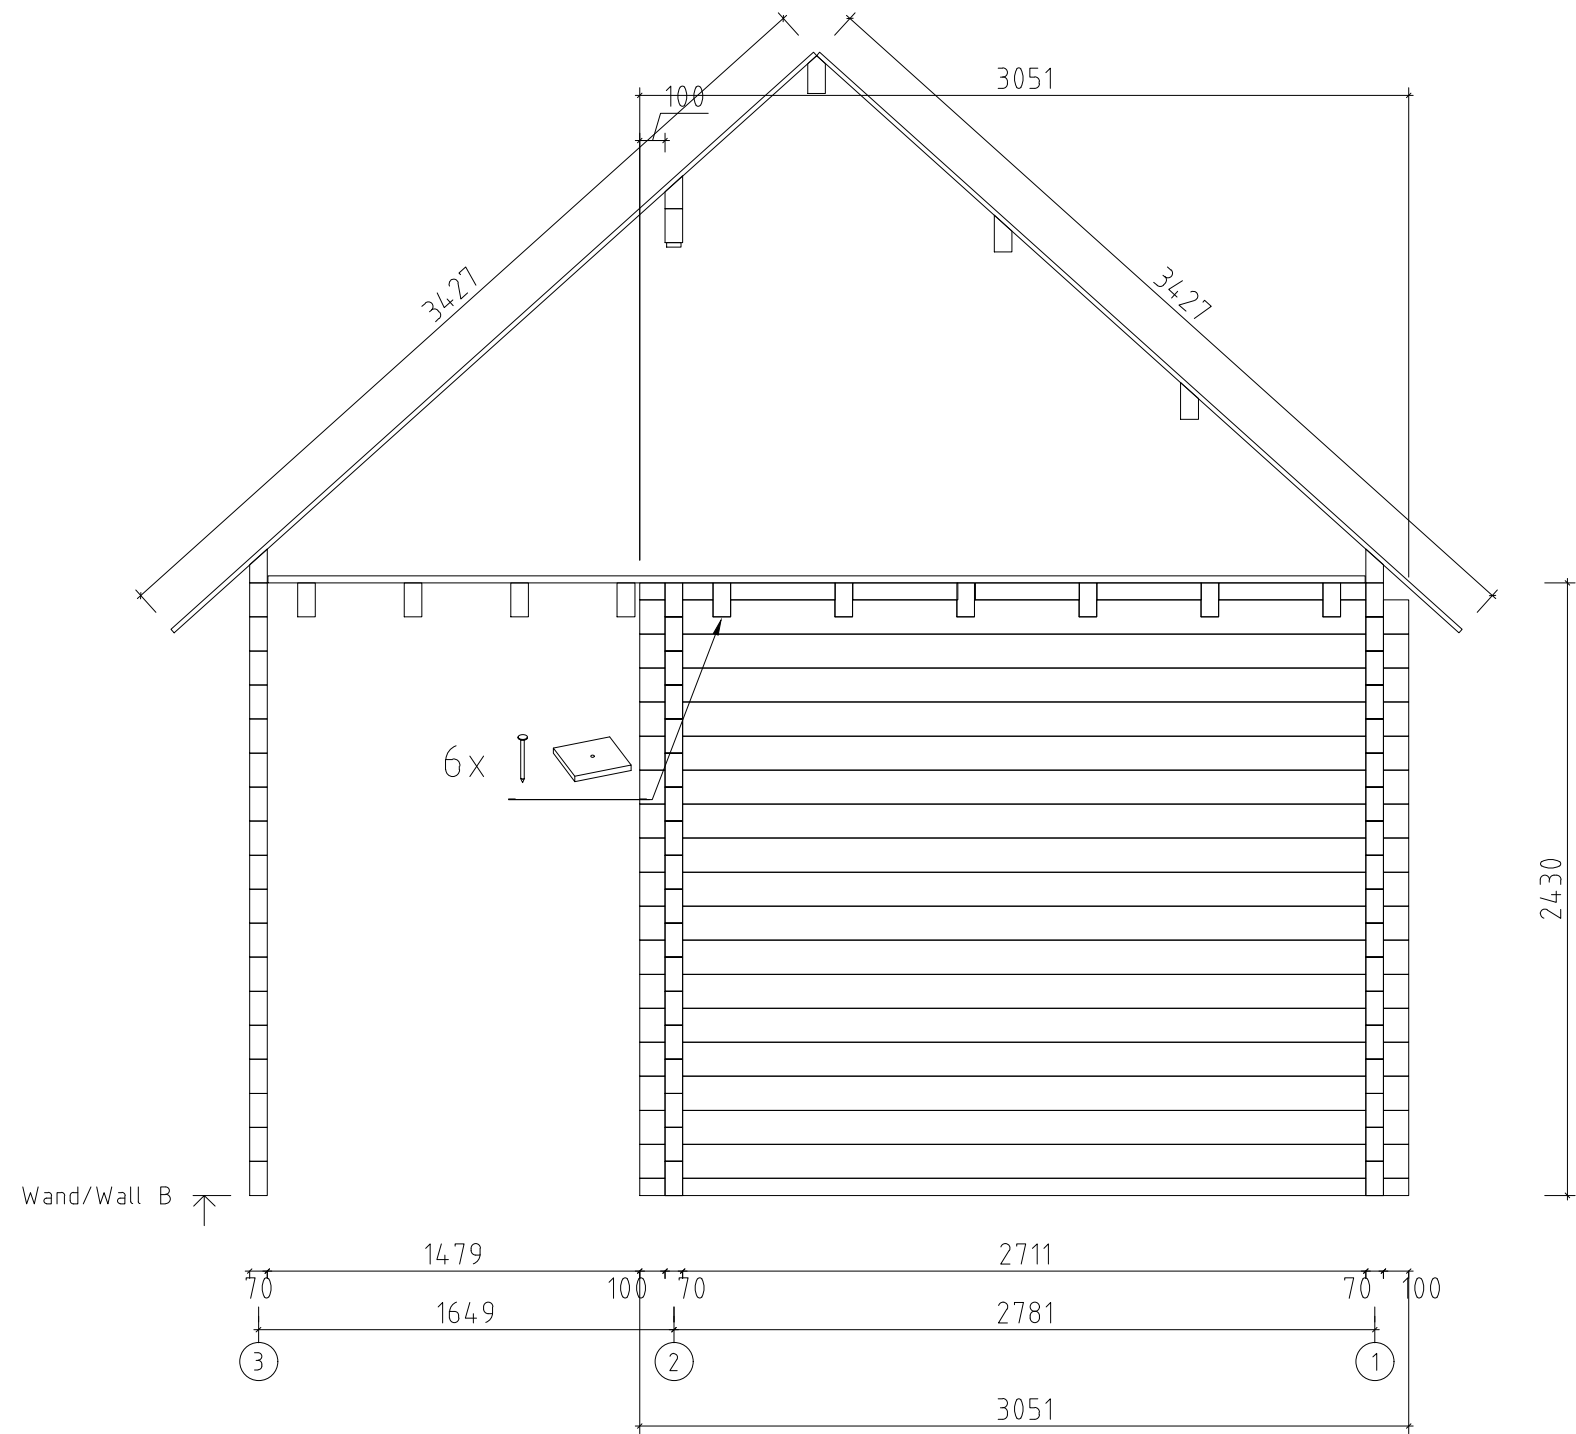

Q6 - Qualitätsklasse für Türen/
Quality class for doors

Name	Hansa Holiday Q 720x820; 70		
Zeichnung/Drawing	Grundplan, Plan		
Profil/Profile	7.0x13.5	Datum/Date	01.09.2020

Name	Hansa Holiday Q 720x820; 70	
Zeichnung/Drawing	Lagerholzplan, Foundation beams	
Profil/Profile	7.0x13.5	Datum/Date 01.09.2020

Name	Hansa Holiday Q 720x820; 70		
Zeichnung/Drawing	WAND/WALL A		
Profil/Profile	7.0x13.5	Datum/Date	01.09.2020

2430

Wand/Wall B

Name	Hansa Holiday Q 720x820; 70		
Zeichnung/Drawing	WAND/WALL B		
Profil/Profile	7.0x13.5	Datum/Date	01.09.2020

Name	Hansa Holiday Q 720x820; 70		
Zeichnung/Drawing	WAND/WALL C		
Profil/Profile	7.0x13.5	Datum/Date	01.09.2020

Name	Hansa Holiday Q 720x820; 70		
Zeichnung/Drawing	WAND/WALL D		
Profil/Profile	7.0x13.5	Datum/Date	01.09.2020

Name	Hansa Holiday Q 720x820; 70		
Zeichnung/Drawing	WAND/WALL E		
Profil/Profile	7.0x13.5	Datum/Date	01.09.2020

Wand/Wall 1 ↑

Name	Hansa Holiday Q 720x820; 70		
Zeichnung/Drawing	WAND/WALL 1		
Profil/Profile	7.0x13.5	Datum/Date	01.09.2020