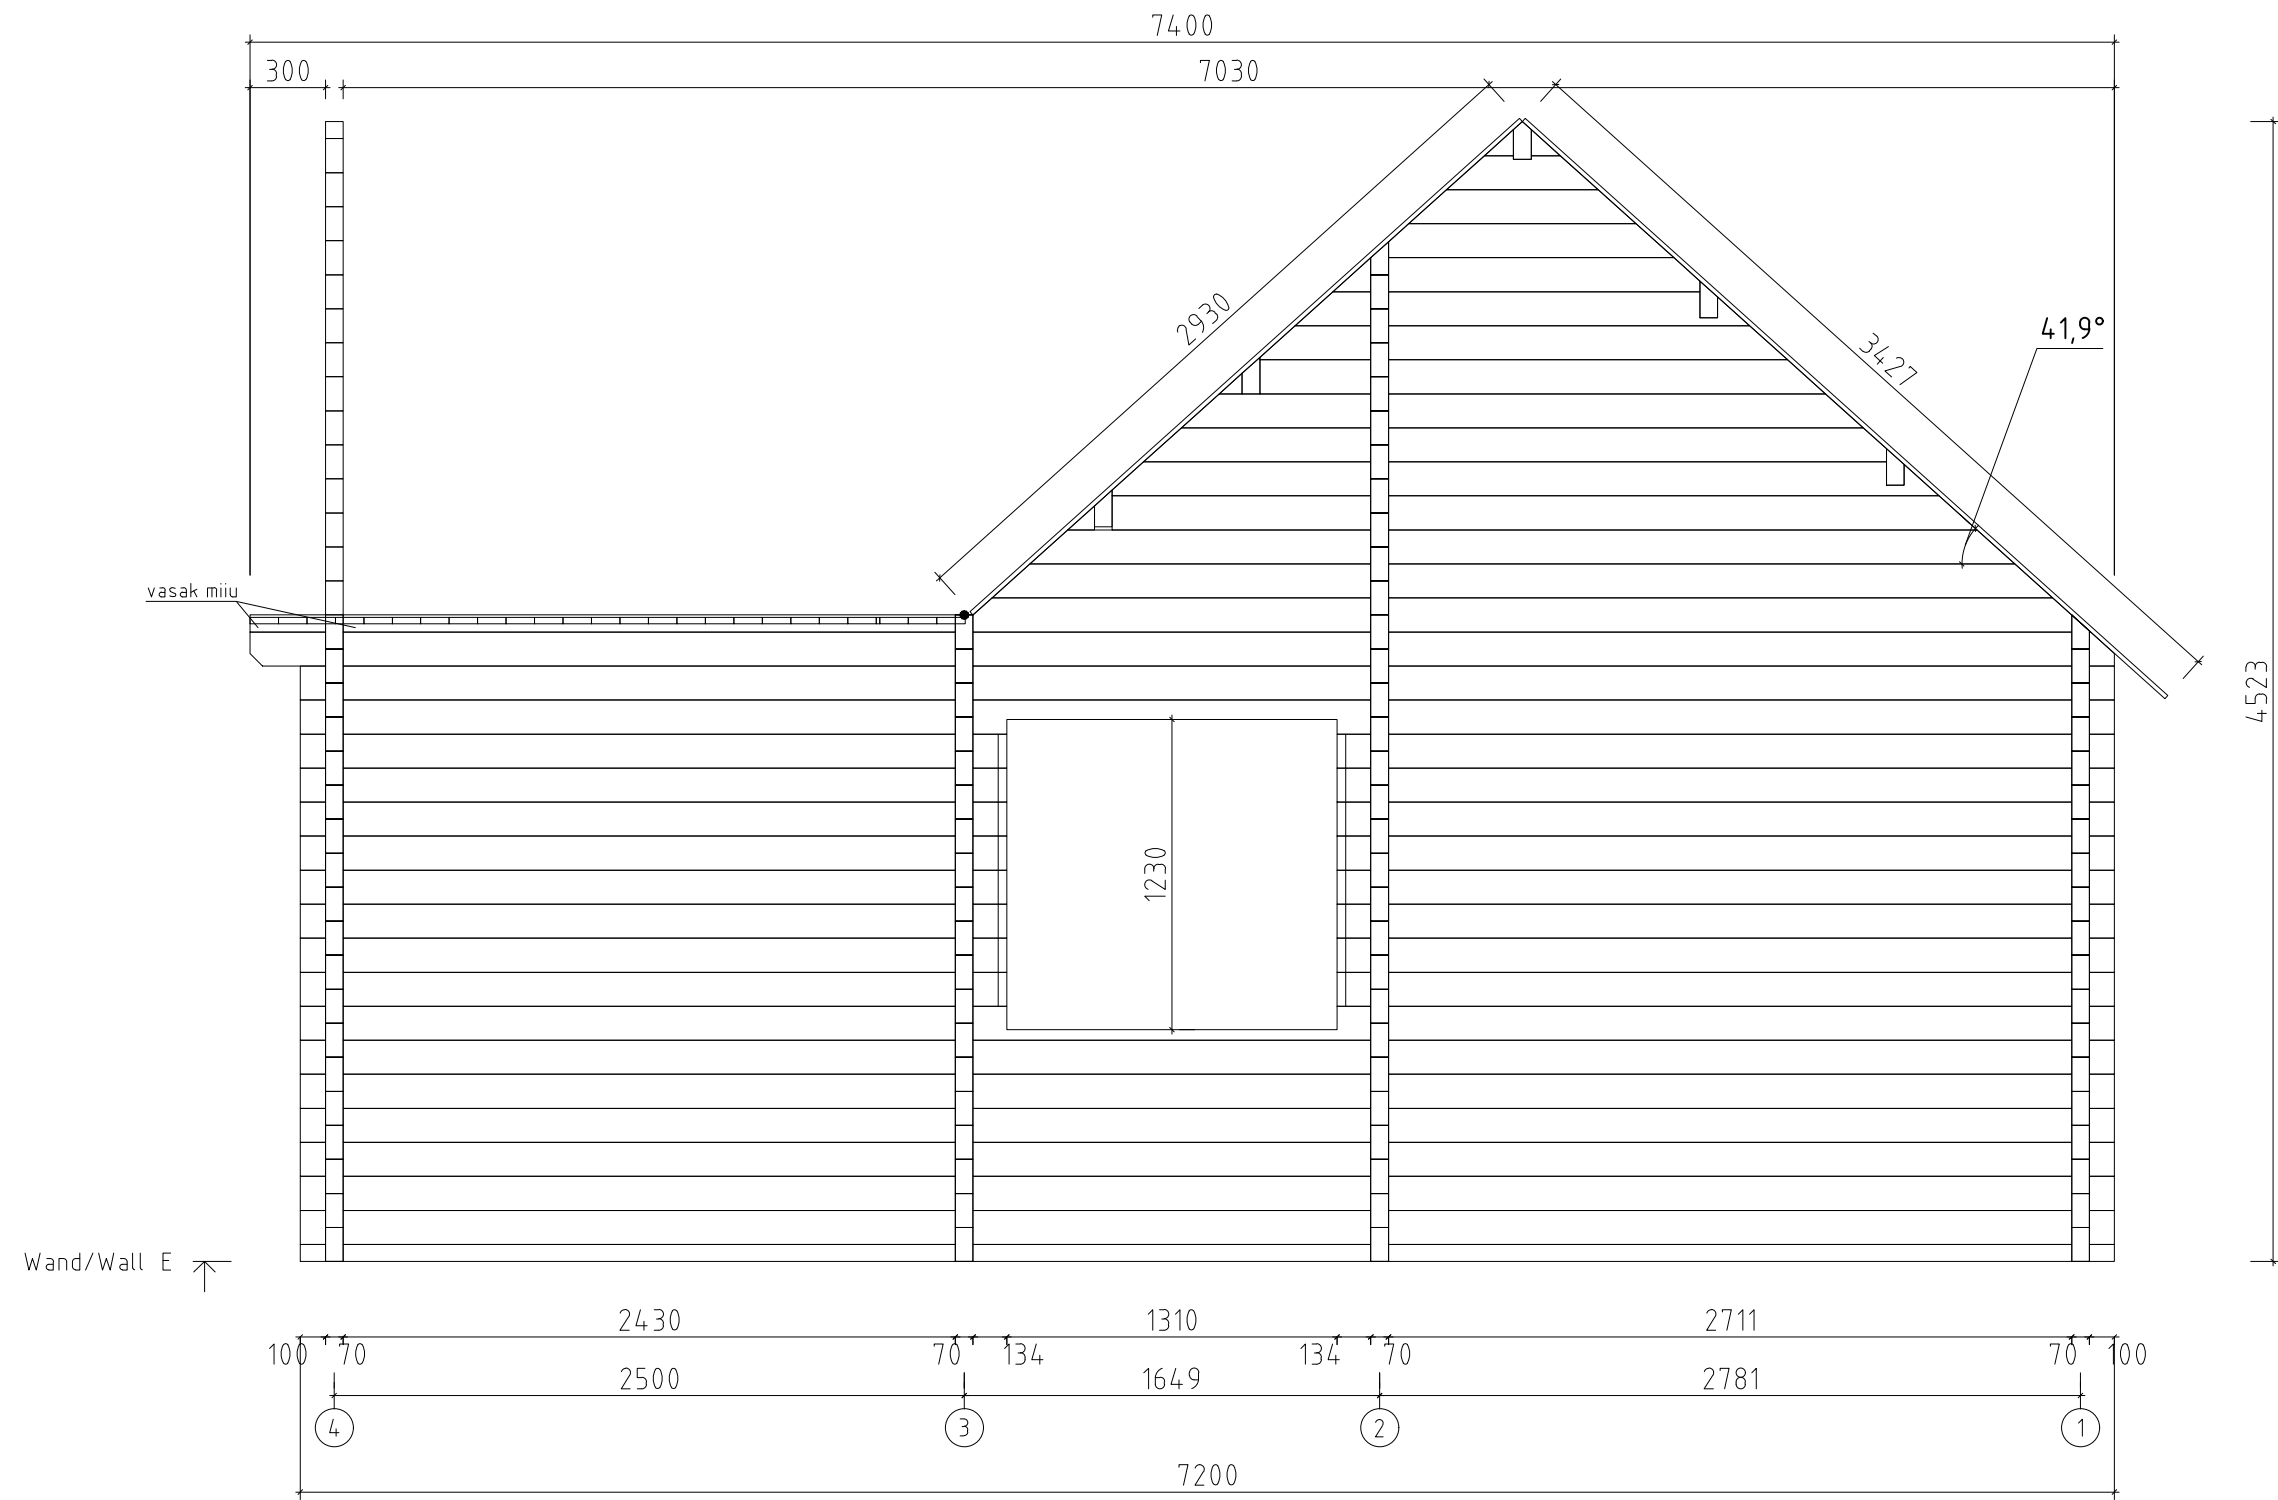

Name	Hansa Holiday Q 720x820; 70		
Zeichnung/Drawing	WAND/WALL A		
Profil/Profile	7.0x13.5	Datum/Date	01.09.2020

2430

Wand/Wall B

Name	Hansa Holiday Q 720x820; 70		
Zeichnung/Drawing	WAND/WALL B		
Profil/Profile	7.0x13.5	Datum/Date	01.09.2020

Name	Hansa Holiday Q 720x820; 70		
Zeichnung/Drawing	WAND/WALL C		
Profil/Profile	7.0x13.5	Datum/Date	01.09.2020

Name	Hansa Holiday Q 720x820; 70		
Zeichnung/Drawing	WAND/WALL D		
Profil/Profile	7.0x13.5	Datum/Date	01.09.2020

Name	Hansa Holiday Q 720x820; 70		
Zeichnung/Drawing	WAND/WALL E		
Profil/Profile	7.0x13.5	Datum/Date	01.09.2020

Wand/Wall 1 ↑

Name	Hansa Holiday Q 720x820; 70		
Zeichnung/Drawing	WAND/WALL 1		
Profil/Profile	7.0x13.5	Datum/Date	01.09.2020

Wand/Wall 2 ↑

Name	Hansa Holiday Q 720x820; 70		
Zeichnung/Drawing	WAND/WALL 2		
Profil/Profile	7.0x13.5	Datum/Date	01.09.2020

Name	Hansa Holiday Q 720x820; 70		
Zeichnung/Drawing	WAND/WALL 3		
Profil/Profile	7.0x13.5	Datum/Date	01.09.2020