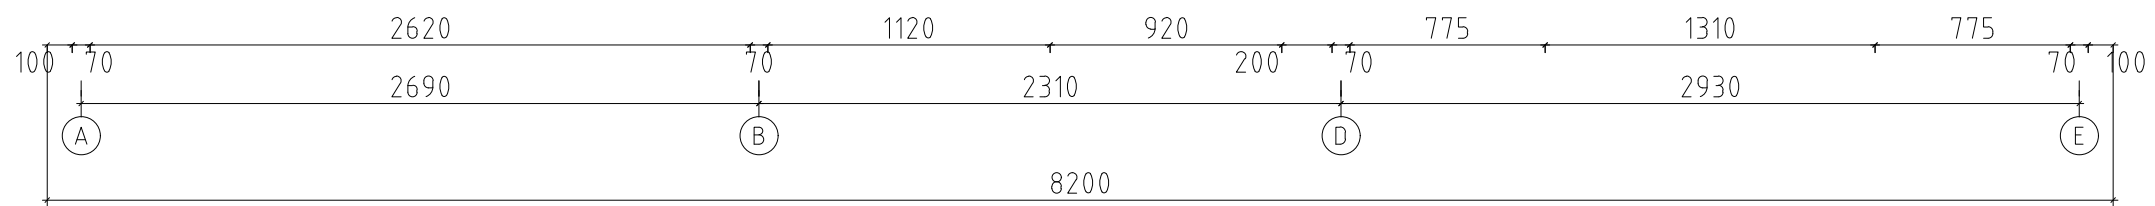

Name	Hansa Holiday Q 720x820; 70		
Zeichnung/Drawing	WAND/WALL A		
Profil/Profile	7.0x13.5	Datum/Date	01.09.2020

2430

Wand/Wall B

Name	Hansa Holiday Q 720x820; 70		
Zeichnung/Drawing	WAND/WALL B		
Profil/Profile	7.0x13.5	Datum/Date	01.09.2020

Name	Hansa Holiday Q 720x820; 70		
Zeichnung/Drawing	WAND/WALL C		
Profil/Profile	7.0x13.5	Datum/Date	01.09.2020

Name	Hansa Holiday Q 720x820; 70		
Zeichnung/Drawing	WAND/WALL D		
Profil/Profile	7.0x13.5	Datum/Date	01.09.2020

Name	Hansa Holiday Q 720x820; 70		
Zeichnung/Drawing	WAND/WALL E		
Profil/Profile	7.0x13.5	Datum/Date	01.09.2020

Wand/Wall 1 ↑

Name	Hansa Holiday Q 720x820; 70		
Zeichnung/Drawing	WAND/WALL 1		
Profil/Profile	7.0x13.5	Datum/Date	01.09.2020

Wand/Wall 2 ↑

Name	Hansa Holiday Q 720x820; 70		
Zeichnung/Drawing	WAND/WALL 2		
Profil/Profile	7.0x13.5	Datum/Date	01.09.2020

Name	Hansa Holiday Q 720x820; 70		
Zeichnung/Drawing	WAND/WALL 3		
Profil/Profile	7.0x13.5	Datum/Date	01.09.2020