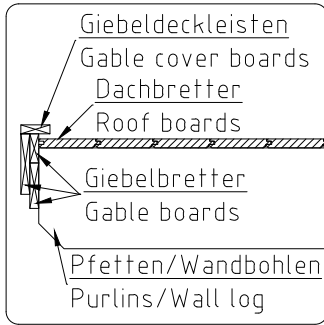

Wand/Wall 1 ↑