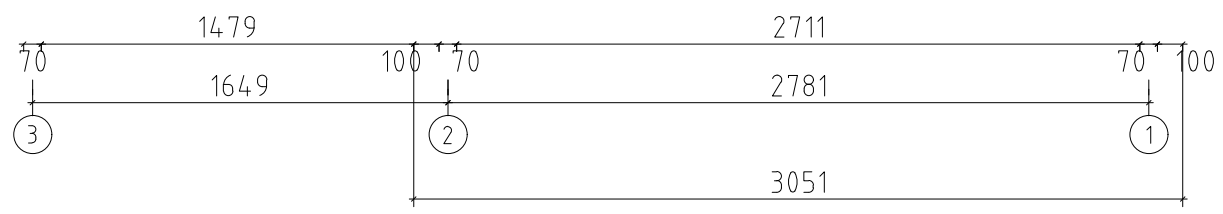

Q6 - Qualitätsklasse für Türen/
Quality class for doors

Name	Hansa Holiday Q 720x820; 70		
Zeichnung/Drawing	Grundplan, Plan		
Profil/Profile	7.0x13.5	Datum/Date	01.09.2020

Name	Hansa Holiday Q 720x820; 70	
Zeichnung/Drawing	Lagerholzplan, Foundation beams	
Profil/Profile	7.0x13.5	Datum/Date 01.09.2020

Name	Hansa Holiday Q 720x820; 70		
Zeichnung/Drawing	WAND/WALL A		
Profil/Profile	7.0x13.5	Datum/Date	01.09.2020

2430

Wand/Wall B

Name	Hansa Holiday Q 720x820; 70		
Zeichnung/Drawing	WAND/WALL B		
Profil/Profile	7.0x13.5	Datum/Date	01.09.2020

Name	Hansa Holiday Q 720x820; 70		
Zeichnung/Drawing	WAND/WALL C		
Profil/Profile	7.0x13.5	Datum/Date	01.09.2020

Name	Hansa Holiday Q 720x820; 70		
Zeichnung/Drawing	WAND/WALL D		
Profil/Profile	7.0x13.5	Datum/Date	01.09.2020

Name	Hansa Holiday Q 720x820; 70		
Zeichnung/Drawing	WAND/WALL E		
Profil/Profile	7.0x13.5	Datum/Date	01.09.2020

Wand/Wall 1 ↑

Name	Hansa Holiday Q 720x820; 70		
Zeichnung/Drawing	WAND/WALL 1		
Profil/Profile	7.0x13.5	Datum/Date	01.09.2020