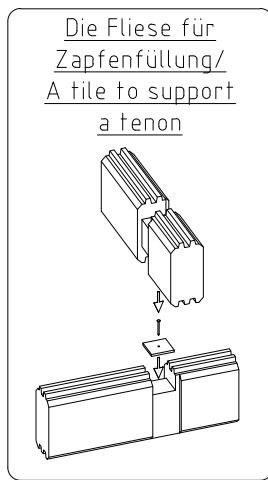

Name	Hansa Holiday Q 720x820; 70		
Zeichnung/Drawing	3D		
Profil/Profile	7.0x13.5	Datum/Date	01.09.2020

Schlafboden / Sleeping floor

RA68-16K
85x68

Q5 - Qualitätsklasse für Fenster/
Quality class for windows

Q6 - Qualitätsklasse für Türen/
Quality class for doors

Name	Hansa Holiday Q 720x820; 70		
Zeichnung/Drawing	Grundplan, Plan		
Profil/Profile	7.0x13.5	Datum/Date	01.09.2020

Name	Hansa Holiday Q 720x820; 70	
Zeichnung/Drawing	Lagerholzplan, Foundation beams	
Profil/Profile	7.0x13.5	Datum/Date 01.09.2020

Name	Hansa Holiday Q 720x820; 70		
Zeichnung/Drawing	WAND/WALL A		
Profil/Profile	7.0x13.5	Datum/Date	01.09.2020

2430

Wand/Wall B

Name	Hansa Holiday Q 720x820; 70		
Zeichnung/Drawing	WAND/WALL B		
Profil/Profile	7.0x13.5	Datum/Date	01.09.2020

Name	Hansa Holiday Q 720x820; 70		
Zeichnung/Drawing	WAND/WALL E		
Profil/Profile	7.0x13.5	Datum/Date	01.09.2020

Wand/Wall 1 ↑

Name	Hansa Holiday Q 720x820; 70		
Zeichnung/Drawing	WAND/WALL 1		
Profil/Profile	7.0x13.5	Datum/Date	01.09.2020