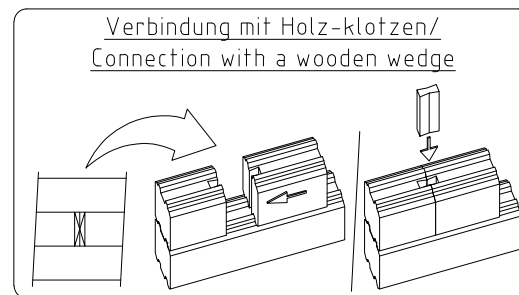

Name	Hansa Holiday Q 720x820; 70		
Zeichnung/Drawing	WAND/WALL A		
Profil/Profile	7.0x13.5	Datum/Date	01.09.2020

2430

Wand/Wall B

Name	Hansa Holiday Q 720x820; 70		
Zeichnung/Drawing	WAND/WALL B		
Profil/Profile	7.0x13.5	Datum/Date	01.09.2020

Name	Hansa Holiday Q 720x820; 70		
Zeichnung/Drawing	WAND/WALL C		
Profil/Profile	7.0x13.5	Datum/Date	01.09.2020

Name	Hansa Holiday Q 720x820; 70		
Zeichnung/Drawing	WAND/WALL D		
Profil/Profile	7.0x13.5	Datum/Date	01.09.2020

Name	Hansa Holiday Q 720x820; 70		
Zeichnung/Drawing	WAND/WALL E		
Profil/Profile	7.0x13.5	Datum/Date	01.09.2020

Wand/Wall 1 ↑

Name	Hansa Holiday Q 720x820; 70		
Zeichnung/Drawing	WAND/WALL 1		
Profil/Profile	7.0x13.5	Datum/Date	01.09.2020