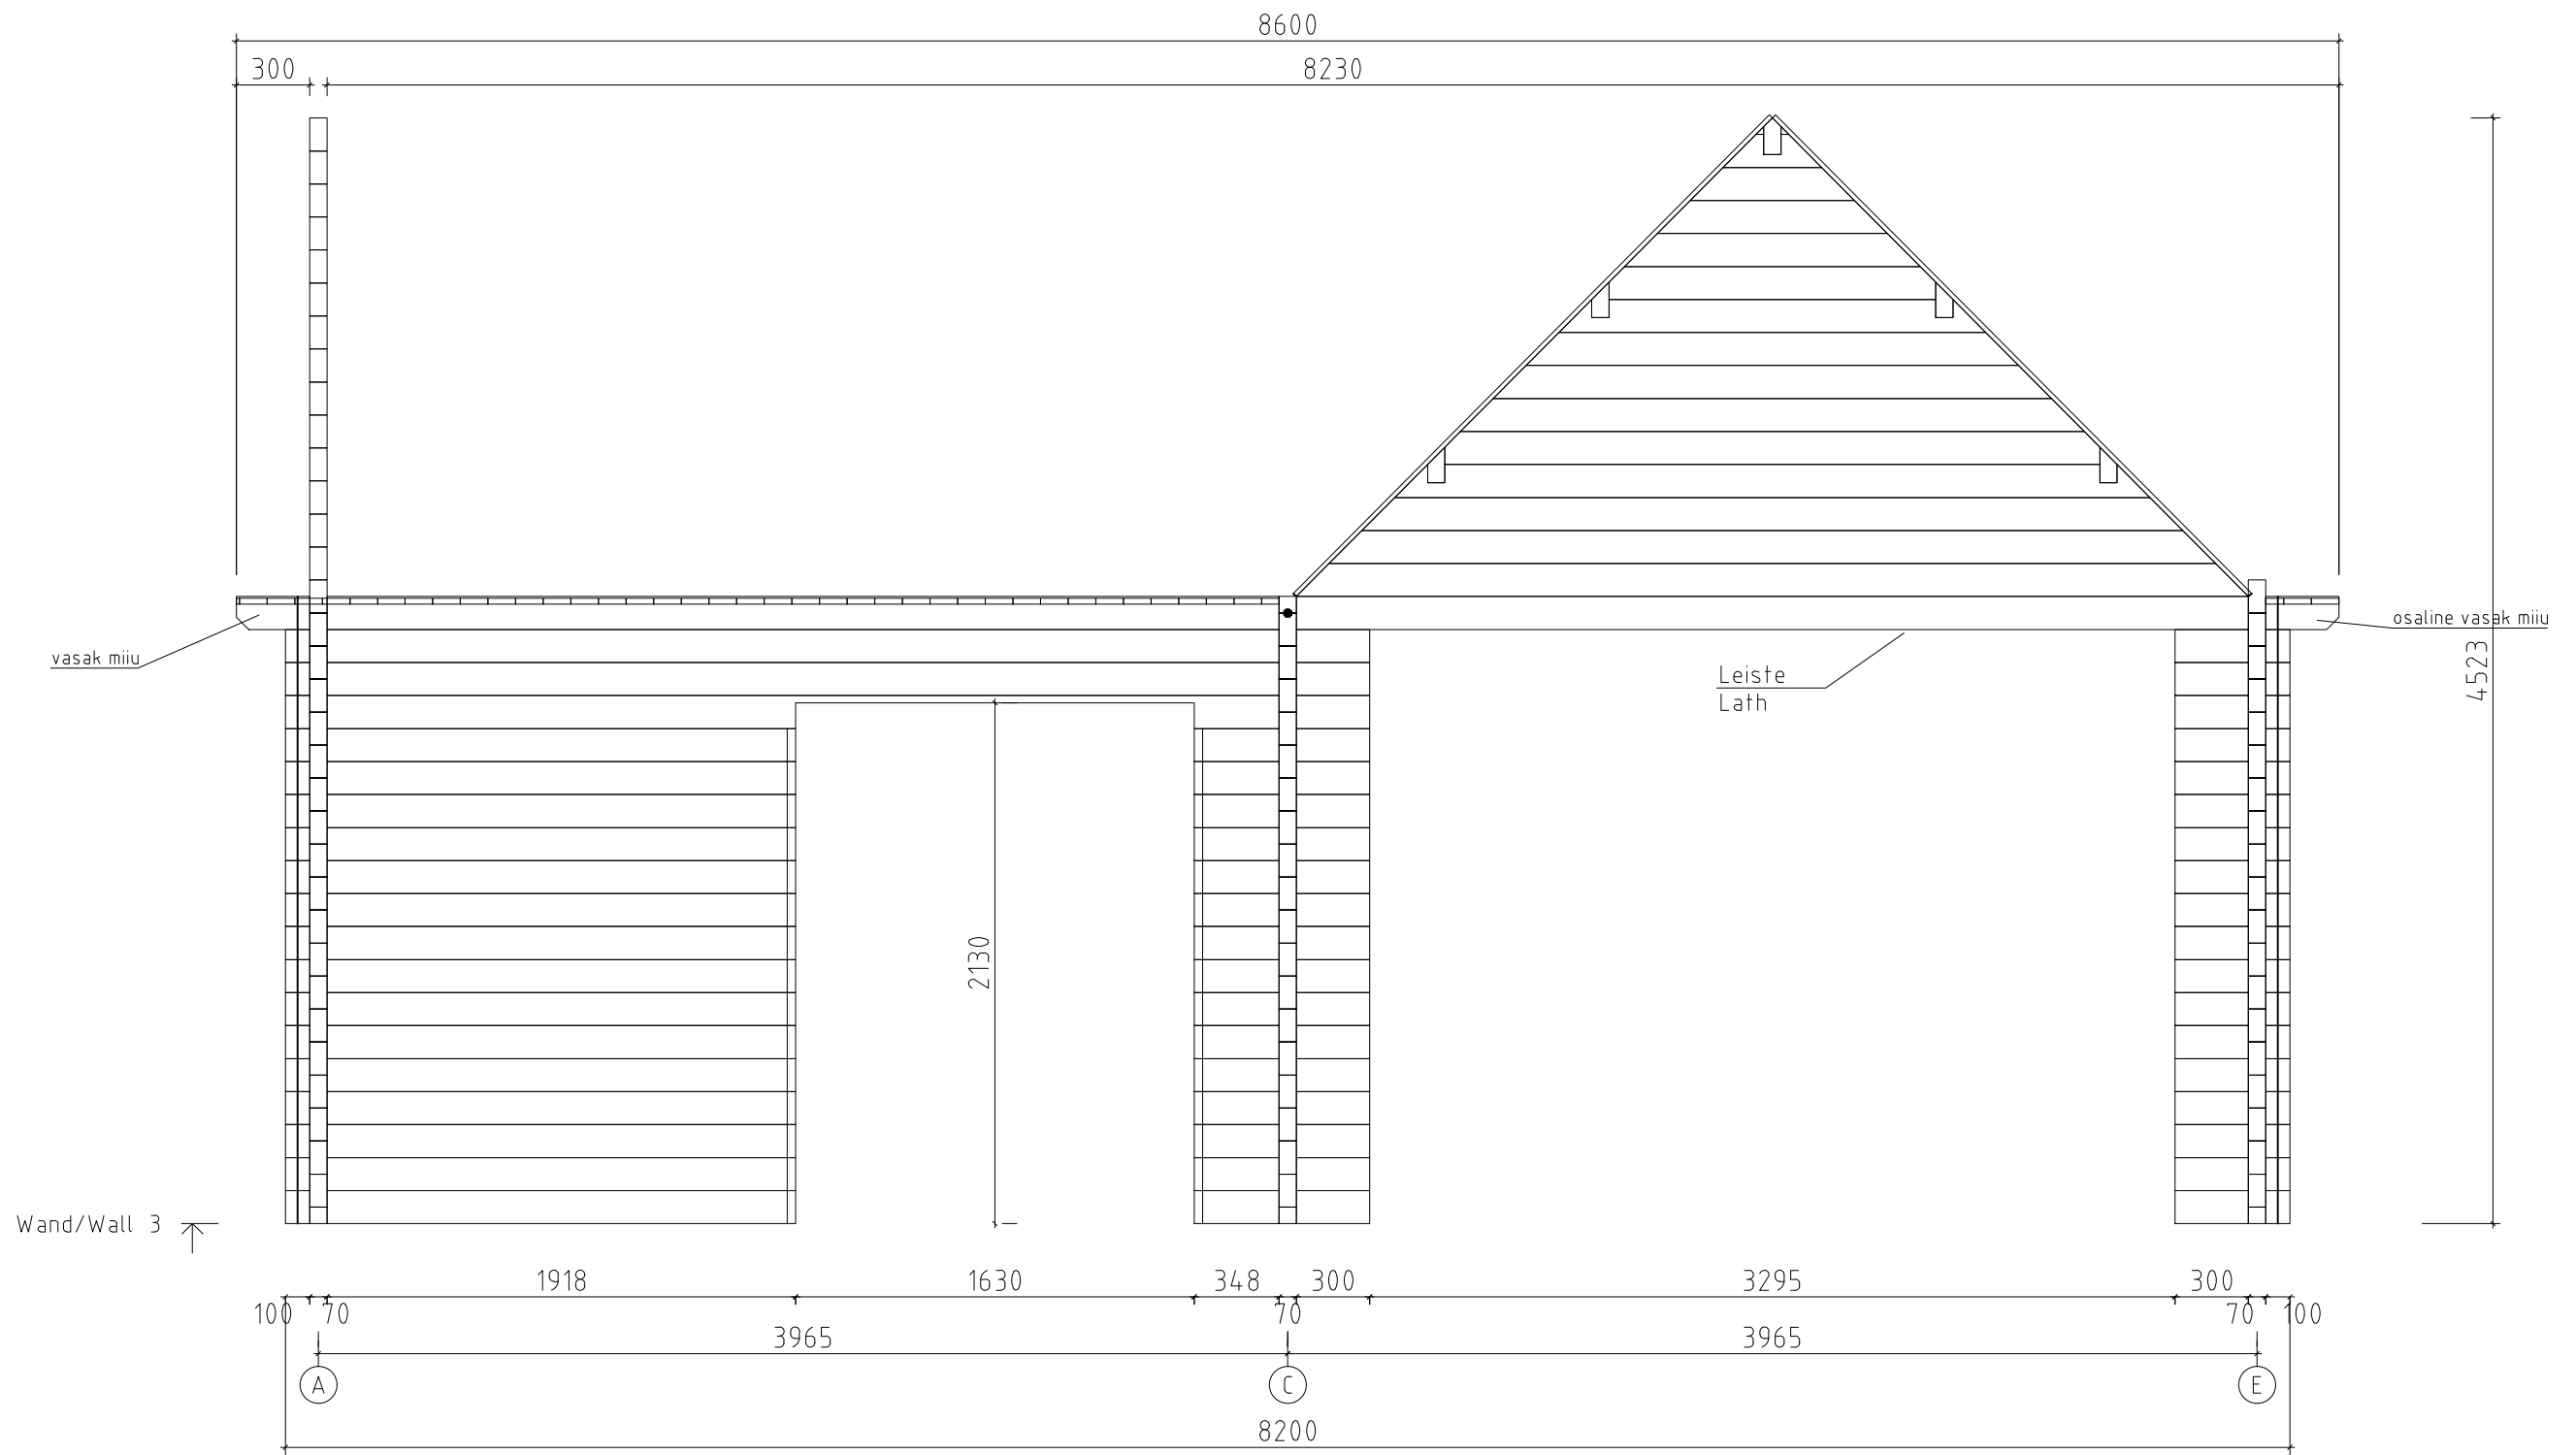

Name	Hansa Holiday Q 720x820; 70		
Zeichnung/Drawing	WAND/WALL A		
Profil/Profile	7.0x13.5	Datum/Date	01.09.2020

2430

Wand/Wall B

Name	Hansa Holiday Q 720x820; 70		
Zeichnung/Drawing	WAND/WALL B		
Profil/Profile	7.0x13.5	Datum/Date	01.09.2020

Name	Hansa Holiday Q 720x820; 70		
Zeichnung/Drawing	WAND/WALL C		
Profil/Profile	7.0x13.5	Datum/Date	01.09.2020

Name	Hansa Holiday Q 720x820; 70		
Zeichnung/Drawing	WAND/WALL D		
Profil/Profile	7.0x13.5	Datum/Date	01.09.2020

Name	Hansa Holiday Q 720x820; 70		
Zeichnung/Drawing	WAND/WALL E		
Profil/Profile	7.0x13.5	Datum/Date	01.09.2020

Wand/Wall 1 ↑

Name	Hansa Holiday Q 720x820; 70		
Zeichnung/Drawing	WAND/WALL 1		
Profil/Profile	7.0x13.5	Datum/Date	01.09.2020

Wand/Wall 2 ↑

Name	Hansa Holiday Q 720x820; 70		
Zeichnung/Drawing	WAND/WALL 2		
Profil/Profile	7.0x13.5	Datum/Date	01.09.2020

Name	Hansa Holiday Q 720x820; 70		
Zeichnung/Drawing	WAND/WALL 3		
Profil/Profile	7.0x13.5	Datum/Date	01.09.2020