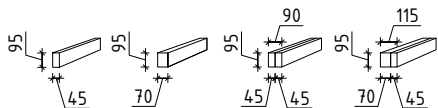

 www.hansa24.com	Name	Malaga 1 420x720 70		SKU	G0240
	Drawing/Zeichnung	3D		Format	
	Profile/Profil	7.0x13.5	Scale/Maßstab		Date

 www.hansa24.com	Name Malaga 1 420x720 70		SKU G0240
	Drawing/Zeichnung Plan_Grundplan		Format A4
	Profile/Profil 7.0x13.5	Scale/Maßstab 1:50	Date 19.09.2023

 www.hansa24.com	Name Malaga 1 420x720 70		SKU G0240
	Drawing/Zeichnung Foundation plan_Lagerholzplan		Format A4
	Profile/Profil 7.0x13.5	Scale/Maßstab 1:50	Date 19.09.2023

 www.hansa24.com	Name Malaga 1 420x720 70		SKU G0240
	Drawing/Zeichnung Roof Boards_Dachbretter		Format A4
	Profile/Profil 7.0x13.5	Scale/Maßstab 1:50	Date 19.09.2023

Pos	<p style="text-align: center;">Model Malaga 1 420x720 70</p>	Pcs	Profile (mm)	Length (mm)
	<p style="text-align: center;">DOOR 800x1980 D0-I70R-XXX-08001980</p> <div style="display: flex; align-items: center; justify-content: center;"> <div style="text-align: center; margin-right: 20px;"> <p>800</p>  <p>1980</p> </div> <div style="margin-left: 20px;"> <p><u>D913-RX</u></p> <p>Right handed - DIN rechts Opens outside - Öffnet aussen</p> </div> </div>	1		
KR-0 3524	<p>Screws - Schrauben 3.5x45 C3 for door and window trims - für Tur- und Fensterleisten</p>	26		
Kood	Malaga 1 420x720 70	Materjal	File Malaga 1 420x720 70.dwg	Leht 10/11