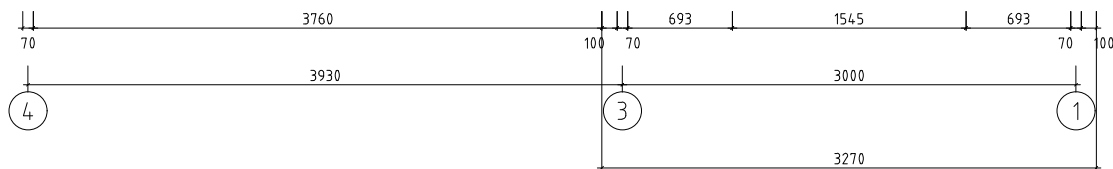

Pos	<p style="text-align: center;">Model Malaga 1 420x720 70</p>	Pcs	Profile (mm)	Length (mm)
	<p style="text-align: center;">DOOR 800x1980 D0-I70R-XXX-08001980</p> <div style="display: flex; align-items: center; justify-content: center;"> <div style="text-align: center; margin-right: 20px;"> <p>800</p>  <p>1980</p> </div> <div style="margin-left: 20px;"> <p><u>D913-RX</u></p> <p>Right handed - DIN rechts Opens outside - Öffnet aussen</p> </div> </div>	1		
KR-0 3524	<p>Screws - Schrauben 3.5x45 C3 for door and window trims - für Tur- und Fensterleisten</p>	26		
Kood	Malaga 1 420x720 70	Materjal	File Malaga 1 420x720 70.dwg	Leht 10/11

 www.hansa24.com	Name Malaga 1 420x720 70		SKU G0240
	Drawing/Zeichnung Wall/Wand A		Format A4
	Profile/Profil 7x13.5	Scale/Maßstab 1:50	Date 19.09.2023

 www.hansa24.com	Name Malaga 1 420x720 70		SKU G0240
	Drawing/Zeichnung Wall/Wand B		Format A4
	Profile/Profil 7x13.5	Scale/Maßstab 1:50	Date 19.09.2023

Rain strip / Wasserleiste

 www.hansa24.com	Name Malaga 1 420x720 70		SKU G0240
	Drawing/Zeichnung Wall/Wand C		Format A4
	Profile/Profil 7x13.5	Scale/Maßstab 1:50	Date 19.09.2023

 www.hansa24.com	Name Malaga 1 420x720 70		SKU G0240
	Drawing/Zeichnung Wall/Wand D		Format A4
Profile/Profil 7x13.5	Scale/Maßstab 1:50	Date 19.09.2023	

 www.hansa24.com	Name Malaga 1 420x720 70		SKU G0240
	Drawing/Zeichnung Wall/Wand 1		Format A4
	Profile/Profil 7x13.5	Scale/Maßstab 1:50	Date 19.09.2023

 www.hansa24.com	Name Malaga 1 420x720 70		SKU G0240
	Drawing/Zeichnung Wall/Wand 2		Format A4
	Profile/Profil 7x13.5	Scale/Maßstab 1:50	Date 19.09.2023