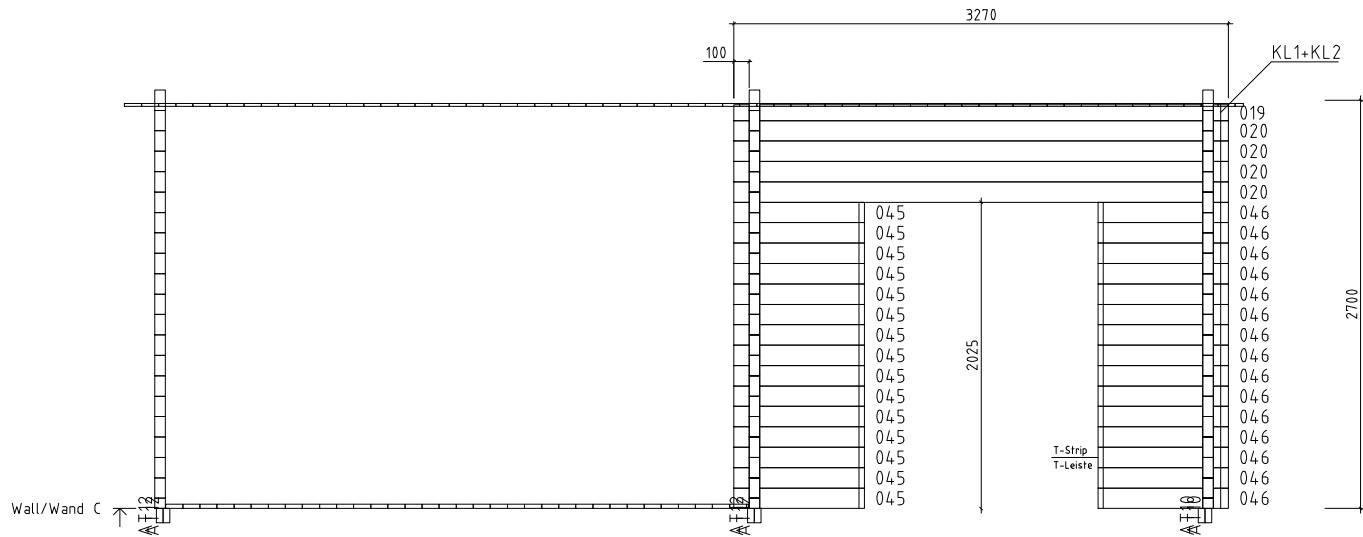

Pos	<p style="text-align: center;">Model Malaga 1 420x720 70</p>	Pcs	Profile (mm)	Length (mm)
	<p style="text-align: center;">DOOR 800x1980 D0-I70R-XXX-08001980</p> <div style="display: flex; align-items: center; justify-content: center;"> <div style="text-align: center; margin-right: 20px;"> <p>800</p>  <p>1980</p> </div> <div style="margin-left: 20px;"> <p><u>D913-RX</u></p> <p>Right handed - DIN rechts Opens outside - Öffnet aussen</p> </div> </div>	1		
KR-0 3524	<p>Screws - Schrauben 3.5x45 C3 for door and window trims - für Tur- und Fensterleisten</p>	26		
Kood	Malaga 1 420x720 70	Materjal	File Malaga 1 420x720 70.dwg	Leht 10/11

 www.hansa24.com	Name Malaga 1 420x720 70		SKU G0240
	Drawing/Zeichnung Wall/Wand A		Format A4
	Profile/Profil 7x13.5	Scale/Maßstab 1:50	Date 19.09.2023

 www.hansa24.com	Name Malaga 1 420x720 70		SKU G0240
	Drawing/Zeichnung Wall/Wand B		Format A4
	Profile/Profil 7x13.5	Scale/Maßstab 1:50	Date 19.09.2023

 www.hansa24.com	Name Malaga 1 420x720 70		SKU G0240
	Drawing/Zeichnung Wall/Wand 1		Format A4
	Profile/Profil 7x13.5	Scale/Maßstab 1:50	Date 19.09.2023

 www.hansa24.com	Name Malaga 1 420x720 70		SKU G0240
	Drawing/Zeichnung Wall/Wand 2		Format A4
	Profile/Profil 7x13.5	Scale/Maßstab 1:50	Date 19.09.2023

 www.hansa24.com	Name Malaga 1 420x720 70		SKU G0240
	Drawing/Zeichnung Wall/Wand 3		Format A4
	Profile/Profil 7x13.5	Scale/Maßstab 1:50	Date 19.09.2023