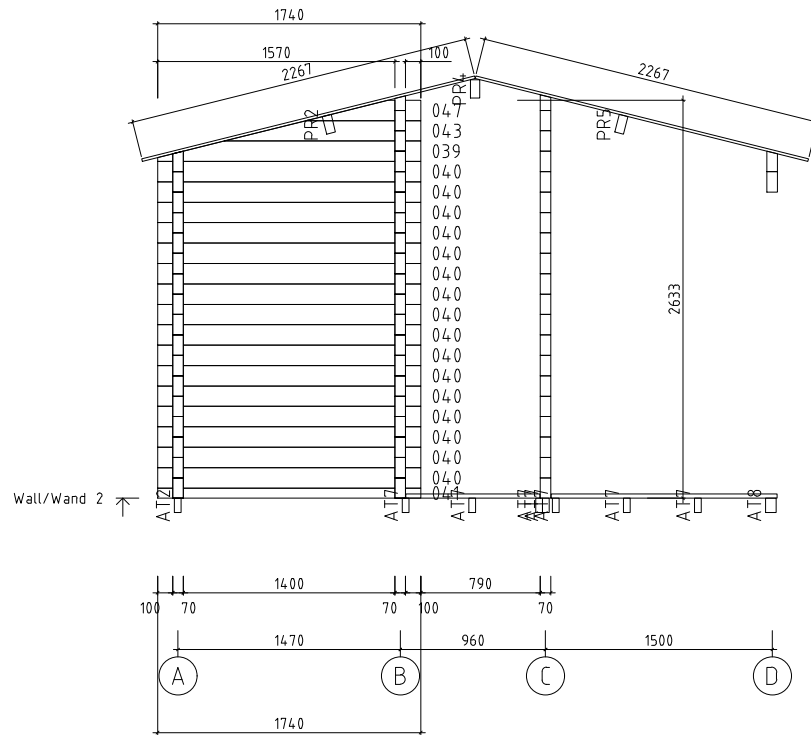

 www.hansa24.com	Name Malaga 1 420x720 70		SKU G0240
	Drawing/Zeichnung Wall/Wand A		Format A4
	Profile/Profil 7x13.5	Scale/Maßstab 1:50	Date 19.09.2023

 www.hansa24.com	Name Malaga 1 420x720 70		SKU G0240
	Drawing/Zeichnung Wall/Wand B		Format A4
	Profile/Profil 7x13.5	Scale/Maßstab 1:50	Date 19.09.2023

Rain strip / Wasserleiste

 www.hansa24.com	Name Malaga 1 420x720 70		SKU G0240
	Drawing/Zeichnung Wall/Wand C		Format A4
	Profile/Profil 7x13.5	Scale/Maßstab 1:50	Date 19.09.2023

 www.hansa24.com	Name Malaga 1 420x720 70		SKU G0240
	Drawing/Zeichnung Wall/Wand D		Format A4
Profile/Profil 7x13.5	Scale/Maßstab 1:50	Date 19.09.2023	

 www.hansa24.com	Name Malaga 1 420x720 70		SKU G0240
	Drawing/Zeichnung Wall/Wand 1		Format A4
	Profile/Profil 7x13.5	Scale/Maßstab 1:50	Date 19.09.2023

 www.hansa24.com	Name Malaga 1 420x720 70		SKU G0240
	Drawing/Zeichnung Wall/Wand 2		Format A4
	Profile/Profil 7x13.5	Scale/Maßstab 1:50	Date 19.09.2023

 www.hansa24.com	Name Malaga 1 420x720 70		SKU G0240
	Drawing/Zeichnung Wall/Wand 3		Format A4
	Profile/Profil 7x13.5	Scale/Maßstab 1:50	Date 19.09.2023