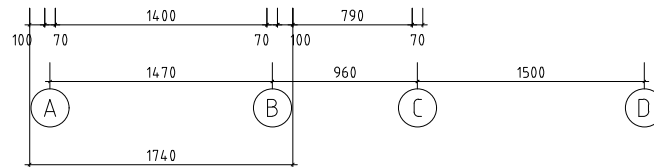

 www.hansa24.com	Name Malaga 1 420x720 70		SKU G0240
	Drawing/Zeichnung Wall/Wand A		Format A4
	Profile/Profil 7x13.5	Scale/Maßstab 1:50	Date 19.09.2023

 www.hansa24.com	Name Malaga 1 420x720 70		SKU G0240
	Drawing/Zeichnung Wall/Wand B		Format A4
	Profile/Profil 7x13.5	Scale/Maßstab 1:50	Date 19.09.2023

Rain strip / Wasserleiste

 www.hansa24.com	Name Malaga 1 420x720 70		SKU G0240
	Drawing/Zeichnung Wall/Wand C		Format A4
	Profile/Profil 7x13.5	Scale/Maßstab 1:50	Date 19.09.2023

 www.hansa24.com	Name Malaga 1 420x720 70		SKU G0240
	Drawing/Zeichnung Wall/Wand D		Format A4
Profile/Profil 7x13.5	Scale/Maßstab 1:50	Date 19.09.2023	

 www.hansa24.com	Name Malaga 1 420x720 70		SKU G0240
	Drawing/Zeichnung Wall/Wand 1		Format A4
	Profile/Profil 7x13.5	Scale/Maßstab 1:50	Date 19.09.2023

 www.hansa24.com	Name Malaga 1 420x720 70		SKU G0240
	Drawing/Zeichnung Wall/Wand 2		Format A4
	Profile/Profil 7x13.5	Scale/Maßstab 1:50	Date 19.09.2023

 www.hansa24.com	Name Malaga 1 420x720 70		SKU G0240
	Drawing/Zeichnung Wall/Wand 3		Format A4
	Profile/Profil 7x13.5	Scale/Maßstab 1:50	Date 19.09.2023