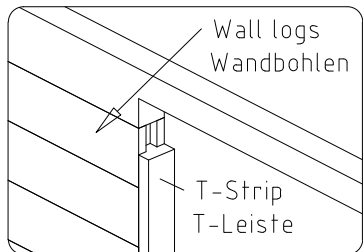

Pos	<p style="text-align: center;">Model Malaga 1 420x720 70</p>	Pcs	Profile (mm)	Length (mm)
	<p style="text-align: center;">DOOR 800x1980 D0-I70R-XXX-08001980</p> <div style="display: flex; align-items: center; justify-content: center;"> <div style="text-align: center; margin-right: 20px;"> <p>800</p>  <p>1980</p> </div> <div style="margin-left: 20px;"> <p><u>D913-RX</u></p> <p>Right handed - DIN rechts Opens outside - Öffnet aussen</p> </div> </div>	1		
KR-0 3524	<p>Screws - Schrauben 3.5x45 C3 for door and window trims - für Tur- und Fensterleisten</p>	26		
Kood	Malaga 1 420x720 70	Materjal	File Malaga 1 420x720 70.dwg	Leht 10/11

 www.hansa24.com	Name Malaga 1 420x720 70		SKU G0240
	Drawing/Zeichnung Wall/Wand A		Format A4
	Profile/Profil 7x13.5	Scale/Maßstab 1:50	Date 19.09.2023

 www.hansa24.com	Name Malaga 1 420x720 70		SKU G0240
	Drawing/Zeichnung Wall/Wand B		Format A4
	Profile/Profil 7x13.5	Scale/Maßstab 1:50	Date 19.09.2023