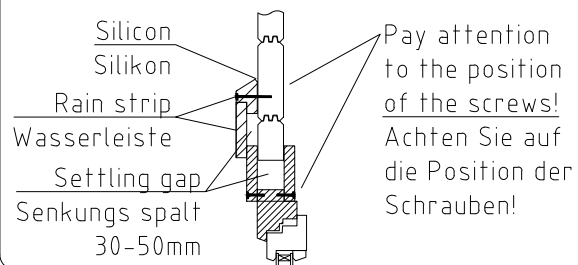

Rain strip / Wasserleiste

  www.hansa24.com	Name Malaga 1 420x720 70		SKU G0240	
	Drawing/Zeichnung Wall/Wand C		Format A4	
	Profile/Profil 7x13.5	Scale/Maßstab 1:50	Date 19.09.2023