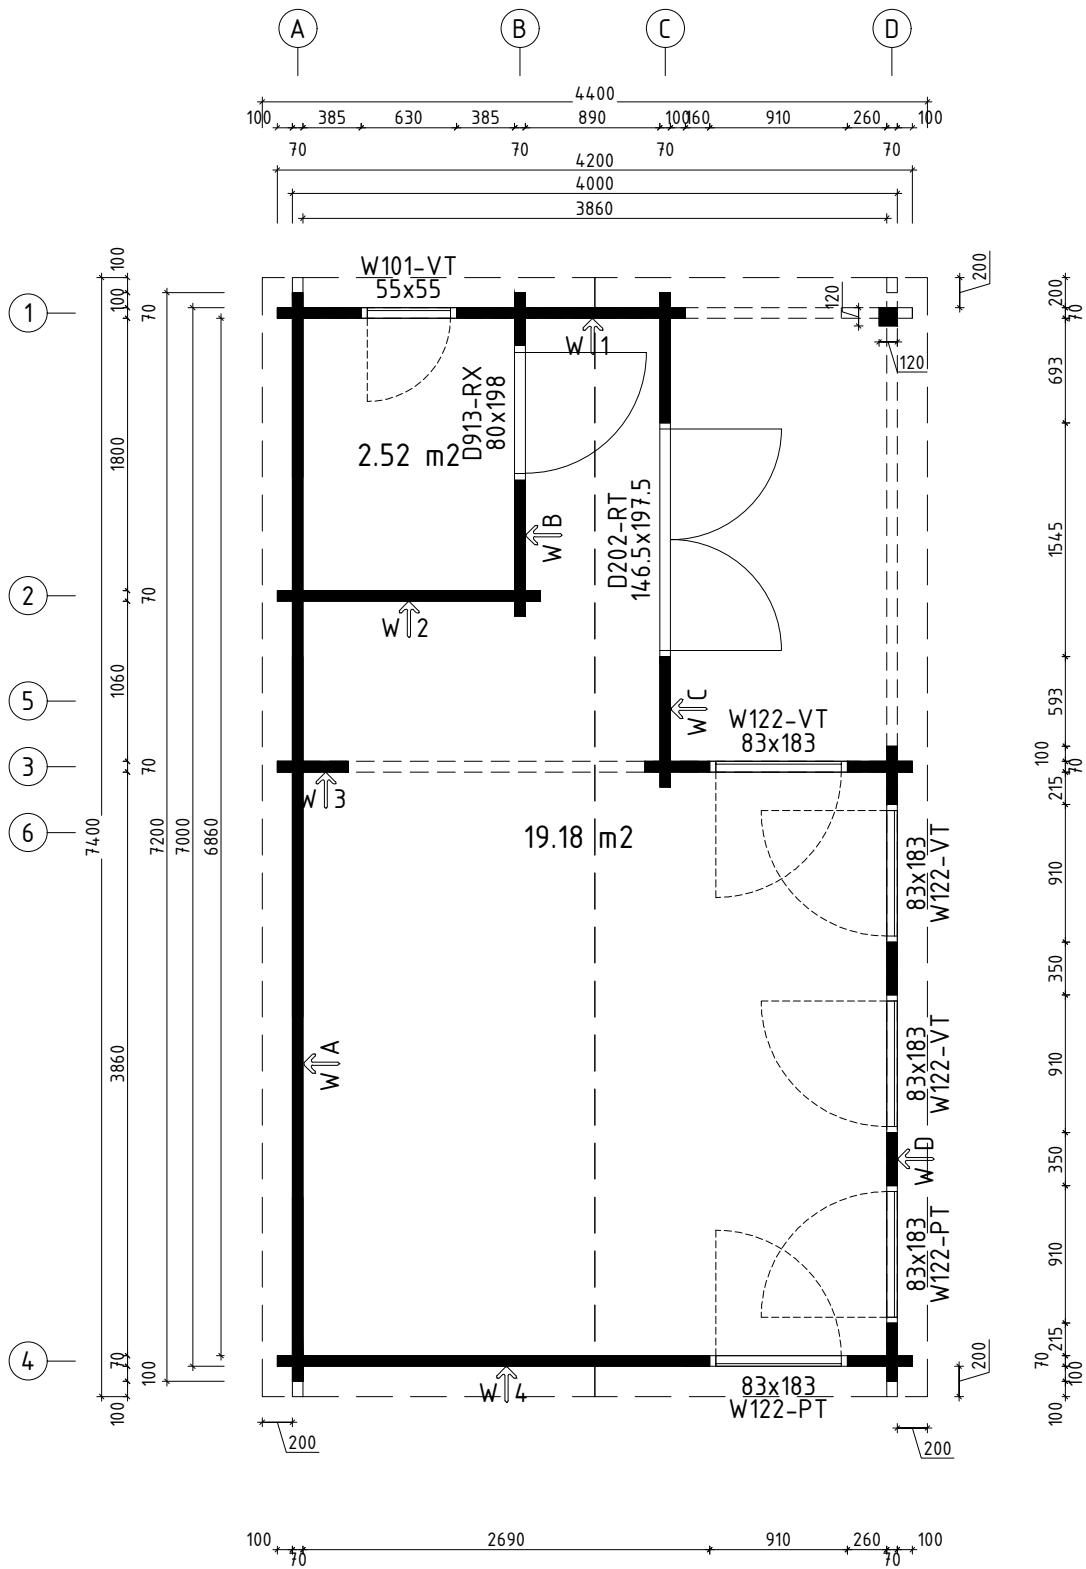

 www.hansa24.com	Name	Malaga 1 420x720 70		SKU	G0240
	Drawing/Zeichnung	3D		Format	
	Profile/Profil	7.0x13.5	Scale/Maßstab		Date

 www.hansa24.com	Name Malaga 1 420x720 70		SKU G0240
	Drawing/Zeichnung Plan_Grundplan		Format A4
	Profile/Profil 7.0x13.5	Scale/Maßstab 1:50	Date 19.09.2023

 www.hansa24.com	Name Malaga 1 420x720 70		SKU G0240
	Drawing/Zeichnung Foundation plan_Lagerholzplan		Format A4
	Profile/Profil 7.0x13.5	Scale/Maßstab 1:50	Date 19.09.2023

 www.hansa24.com	Name Malaga 1 420x720 70		SKU G0240
	Drawing/Zeichnung Roof Boards_Dachbretter		Format A4
	Profile/Profil 7.0x13.5	Scale/Maßstab 1:50	Date 19.09.2023

 www.hansa24.com	Name Malaga 1 420x720 70		SKU G0240
	Drawing/Zeichnung Wall/Wand 1		Format A4
	Profile/Profil 7x13.5	Scale/Maßstab 1:50	Date 19.09.2023

 www.hansa24.com	Name Malaga 1 420x720 70		SKU G0240
	Drawing/Zeichnung Wall/Wand 2		Format A4
	Profile/Profil 7x13.5	Scale/Maßstab 1:50	Date 19.09.2023

 www.hansa24.com	Name Malaga 1 420x720 70		SKU G0240
	Drawing/Zeichnung Wall/Wand 3		Format A4
	Profile/Profil 7x13.5	Scale/Maßstab 1:50	Date 19.09.2023