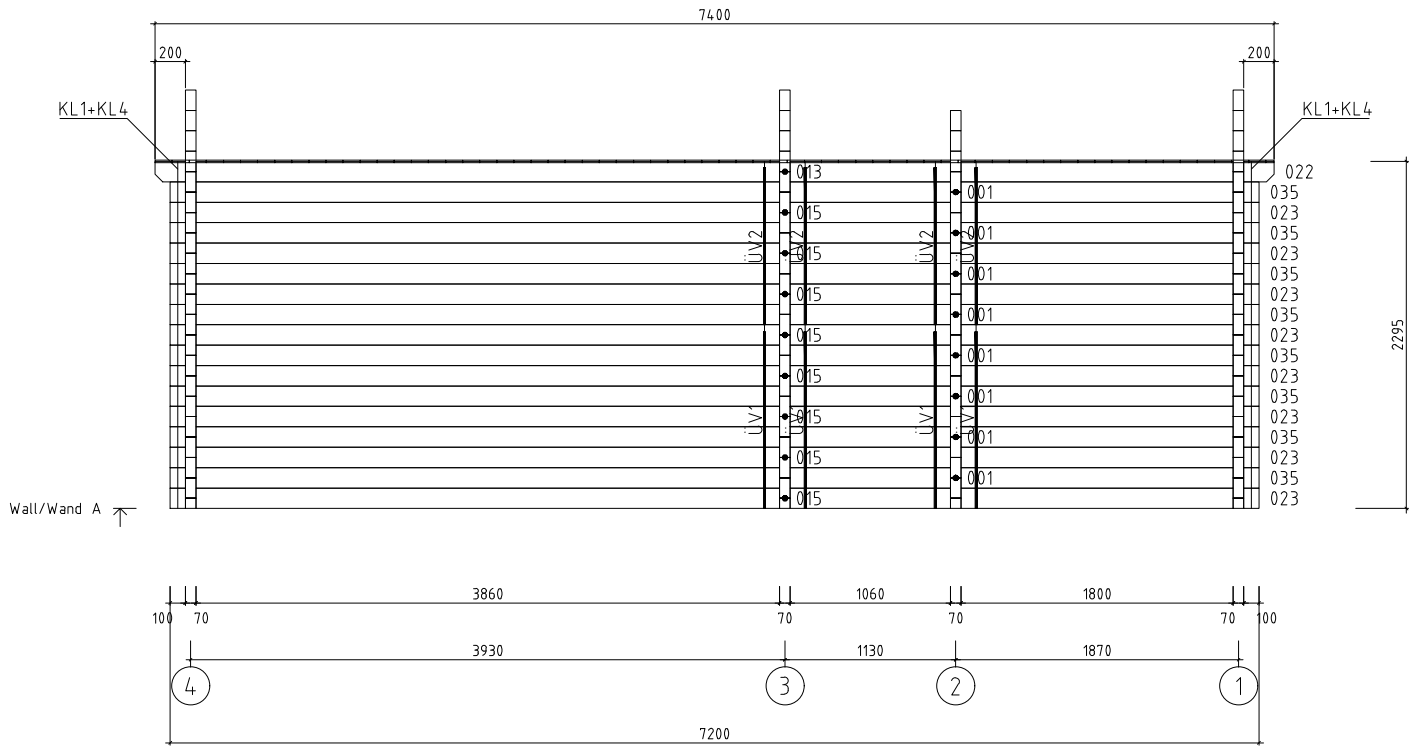

 www.hansa24.com	Name Malaga 1 420x720 70		SKU G0240
	Drawing/Zeichnung Wall/Wand A		Format A4
	Profile/Profil 7x13.5	Scale/Maßstab 1:50	Date 19.09.2023

 www.hansa24.com	Name Malaga 1 420x720 70		SKU G0240
	Drawing/Zeichnung Wall/Wand B		Format A4
	Profile/Profil 7x13.5	Scale/Maßstab 1:50	Date 19.09.2023

Rain strip / Wasserleiste

 www.hansa24.com	Name Malaga 1 420x720 70		SKU G0240
	Drawing/Zeichnung Wall/Wand C		Format A4
	Profile/Profil 7x13.5	Scale/Maßstab 1:50	Date 19.09.2023

 www.hansa24.com	Name Malaga 1 420x720 70		SKU G0240
	Drawing/Zeichnung Wall/Wand D		Format A4
Profile/Profil 7x13.5	Scale/Maßstab 1:50	Date 19.09.2023	

 www.hansa24.com	Name Malaga 1 420x720 70		SKU G0240
	Drawing/Zeichnung Wall/Wand 1		Format A4
	Profile/Profil 7x13.5	Scale/Maßstab 1:50	Date 19.09.2023

 www.hansa24.com	Name Malaga 1 420x720 70		SKU G0240
	Drawing/Zeichnung Wall/Wand 2		Format A4
	Profile/Profil 7x13.5	Scale/Maßstab 1:50	Date 19.09.2023

 www.hansa24.com	Name Malaga 1 420x720 70		SKU G0240
	Drawing/Zeichnung Wall/Wand 3		Format A4
	Profile/Profil 7x13.5	Scale/Maßstab 1:50	Date 19.09.2023