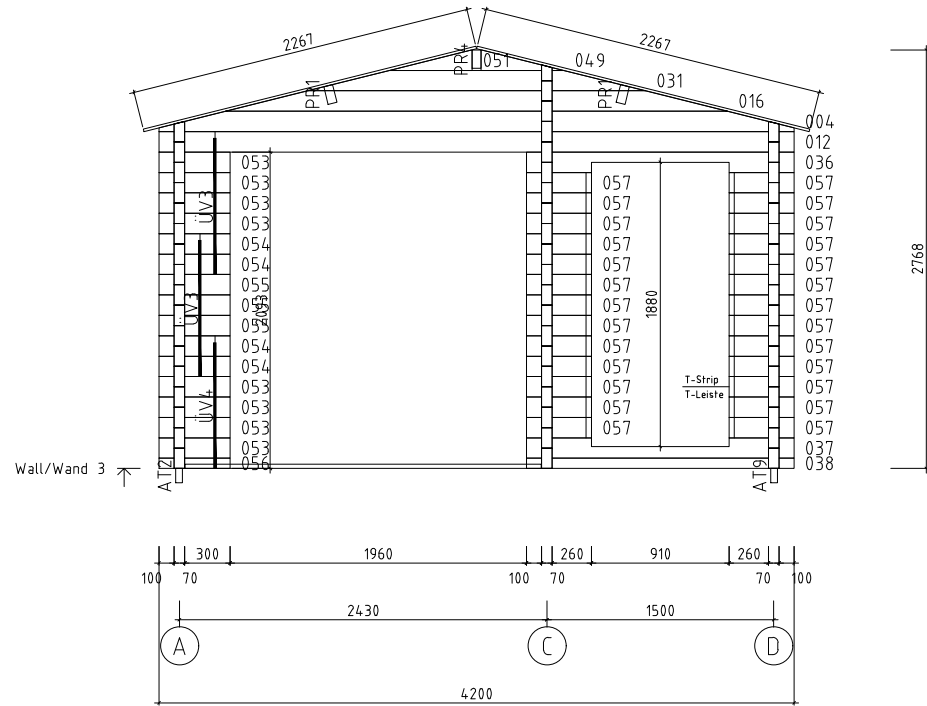

 www.hansa24.com	Name Malaga 1 420x720 70		SKU G0240
	Drawing/Zeichnung Wall/Wand A		Format A4
	Profile/Profil 7x13.5	Scale/Maßstab 1:50	Date 19.09.2023

 www.hansa24.com	Name Malaga 1 420x720 70		SKU G0240
	Drawing/Zeichnung Wall/Wand B		Format A4
	Profile/Profil 7x13.5	Scale/Maßstab 1:50	Date 19.09.2023

Rain strip / Wasserleiste

 www.hansa24.com	Name Malaga 1 420x720 70		SKU G0240
	Drawing/Zeichnung Wall/Wand C		Format A4
	Profile/Profil 7x13.5	Scale/Maßstab 1:50	Date 19.09.2023

 www.hansa24.com	Name Malaga 1 420x720 70		SKU G0240
	Drawing/Zeichnung Wall/Wand D		Format A4
Profile/Profil 7x13.5	Scale/Maßstab 1:50	Date 19.09.2023	

 www.hansa24.com	Name Malaga 1 420x720 70		SKU G0240
	Drawing/Zeichnung Wall/Wand 1		Format A4
	Profile/Profil 7x13.5	Scale/Maßstab 1:50	Date 19.09.2023

 www.hansa24.com	Name Malaga 1 420x720 70		SKU G0240
	Drawing/Zeichnung Wall/Wand 2		Format A4
	Profile/Profil 7x13.5	Scale/Maßstab 1:50	Date 19.09.2023

 www.hansa24.com	Name Malaga 1 420x720 70		SKU G0240
	Drawing/Zeichnung Wall/Wand 3		Format A4
	Profile/Profil 7x13.5	Scale/Maßstab 1:50	Date 19.09.2023