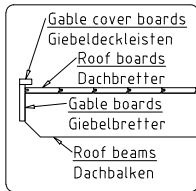

www.hansa24.com	Name Malaga 1 420x720 70		SKU G0240	
	Drawing/Zeichnung Wall/Wand A		Format A4	
	Profile/Profil 7x13.5	Scale/Maßstab 1:50	Date 19.09.2023