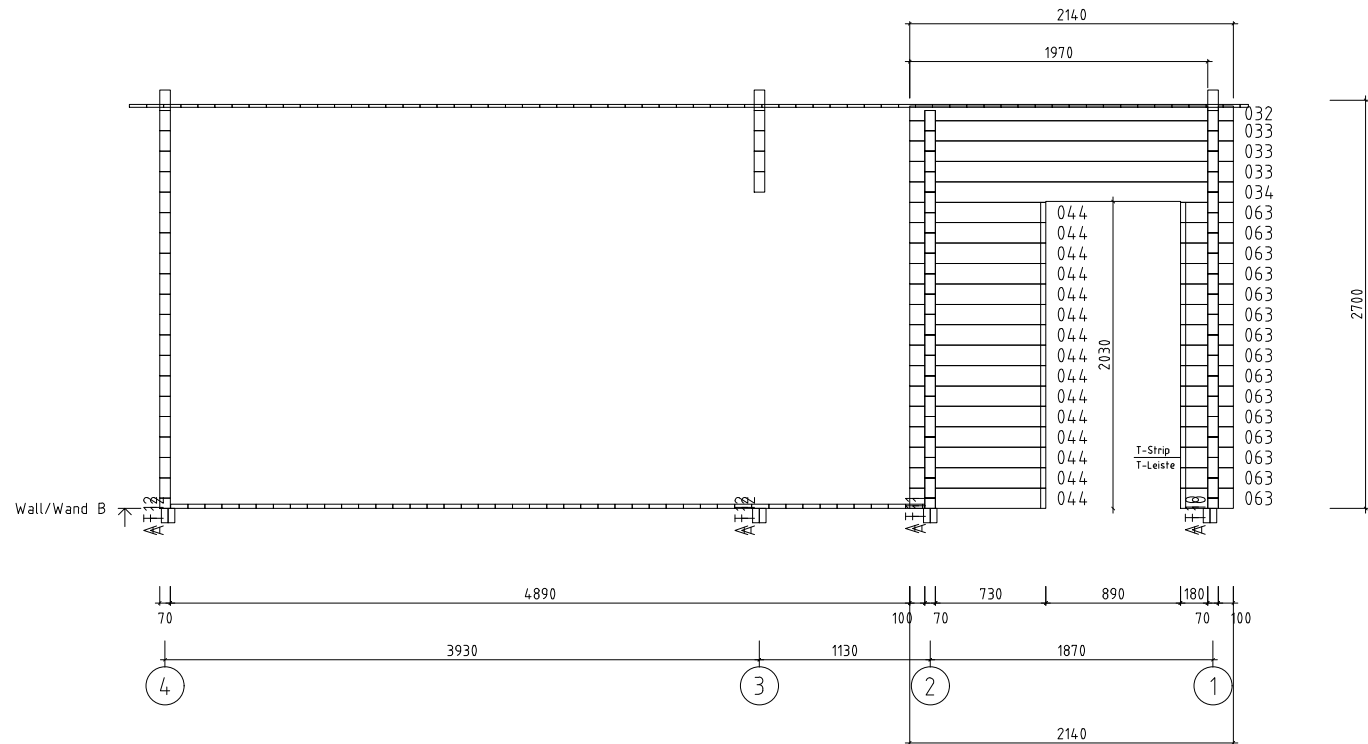

Pos	<p style="text-align: center;">Model Malaga 1 420x720 70</p>	Pcs	Profile (mm)	Length (mm)
	<p style="text-align: center;">DOOR 800x1980 D0-I70R-XXX-08001980</p> <div style="display: flex; align-items: center; justify-content: center;"> <div style="text-align: center; margin-right: 20px;"> <p>800</p>  <p>1980</p> </div> <div style="margin-left: 20px;"> <p><u>D913-RX</u></p> <p>Right handed - DIN rechts Opens outside - Öffnet aussen</p> </div> </div>	1		
KR-0 3524	<p>Screws - Schrauben 3.5x45 C3 for door and window trims - für Tur- und Fensterleisten</p>	26		
Kood	Malaga 1 420x720 70	Materjal	File Malaga 1 420x720 70.dwg	Leht 10/11

 www.hansa24.com	Name Malaga 1 420x720 70		SKU G0240
	Drawing/Zeichnung Wall/Wand A		Format A4
	Profile/Profil 7x13.5	Scale/Maßstab 1:50	Date 19.09.2023

 www.hansa24.com	Name Malaga 1 420x720 70		SKU G0240
	Drawing/Zeichnung Wall/Wand B		Format A4
	Profile/Profil 7x13.5	Scale/Maßstab 1:50	Date 19.09.2023

 www.hansa24.com	Name Malaga 1 420x720 70		SKU G0240
	Drawing/Zeichnung Wall/Wand 1		Format A4
	Profile/Profil 7x13.5	Scale/Maßstab 1:50	Date 19.09.2023

 www.hansa24.com	Name Malaga 1 420x720 70		SKU G0240
	Drawing/Zeichnung Wall/Wand 2		Format A4
	Profile/Profil 7x13.5	Scale/Maßstab 1:50	Date 19.09.2023

 www.hansa24.com	Name Malaga 1 420x720 70		SKU G0240
	Drawing/Zeichnung Wall/Wand 3		Format A4
	Profile/Profil 7x13.5	Scale/Maßstab 1:50	Date 19.09.2023