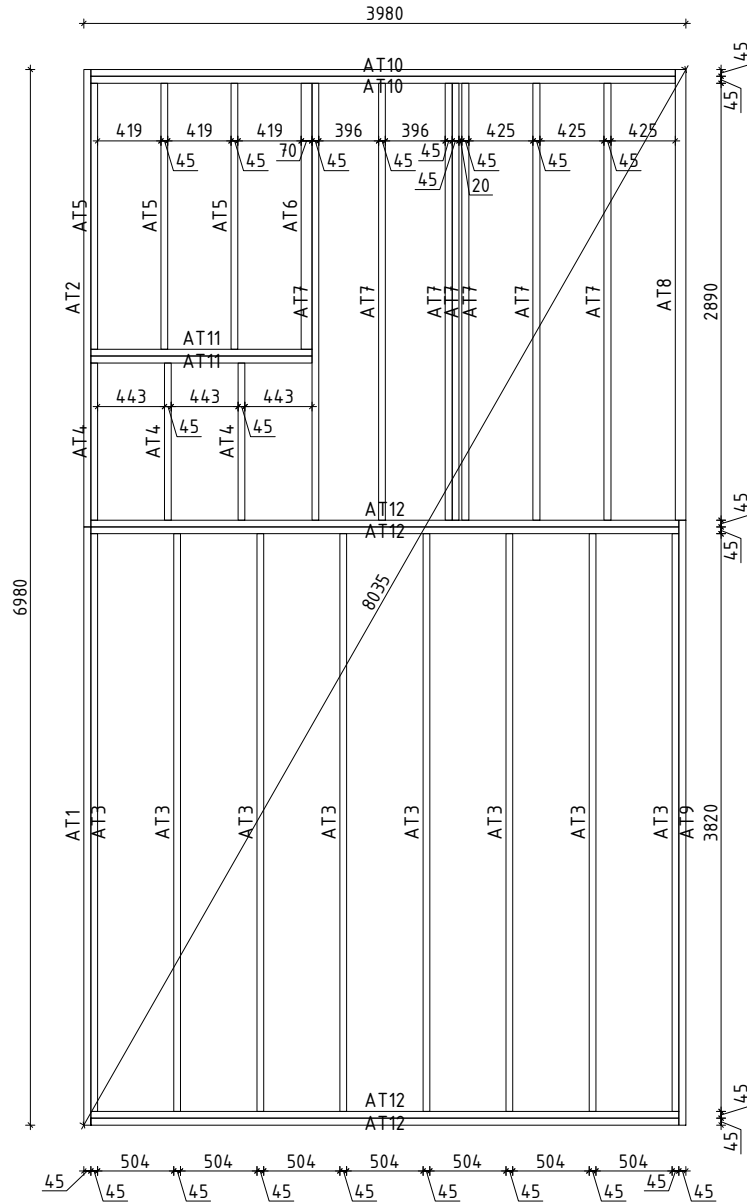

 www.hansa24.com	Name	Malaga 1 420x720 70		SKU	G0240
	Drawing/Zeichnung	3D		Format	
	Profile/Profil	7.0x13.5	Scale/Maßstab		Date

 www.hansa24.com	Name Malaga 1 420x720 70		SKU G0240
	Drawing/Zeichnung Plan_Grundplan		Format A4
	Profile/Profil 7.0x13.5	Scale/Maßstab 1:50	Date 19.09.2023

 www.hansa24.com	Name Malaga 1 420x720 70		SKU G0240
	Drawing/Zeichnung Foundation plan_Lagerholzplan		Format A4
	Profile/Profil 7.0x13.5	Scale/Maßstab 1:50	Date 19.09.2023

 www.hansa24.com	Name Malaga 1 420x720 70		SKU G0240
	Drawing/Zeichnung Roof Boards_Dachbretter		Format A4
	Profile/Profil 7.0x13.5	Scale/Maßstab 1:50	Date 19.09.2023

 www.hansa24.com	Name Malaga 1 420x720 70		SKU G0240
	Drawing/Zeichnung Wall/Wand 1		Format A4
	Profile/Profil 7x13.5	Scale/Maßstab 1:50	Date 19.09.2023

 www.hansa24.com	Name Malaga 1 420x720 70		SKU G0240
	Drawing/Zeichnung Wall/Wand 2		Format A4
	Profile/Profil 7x13.5	Scale/Maßstab 1:50	Date 19.09.2023

 www.hansa24.com	Name Malaga 1 420x720 70		SKU G0240
	Drawing/Zeichnung Wall/Wand 3		Format A4
	Profile/Profil 7x13.5	Scale/Maßstab 1:50	Date 19.09.2023