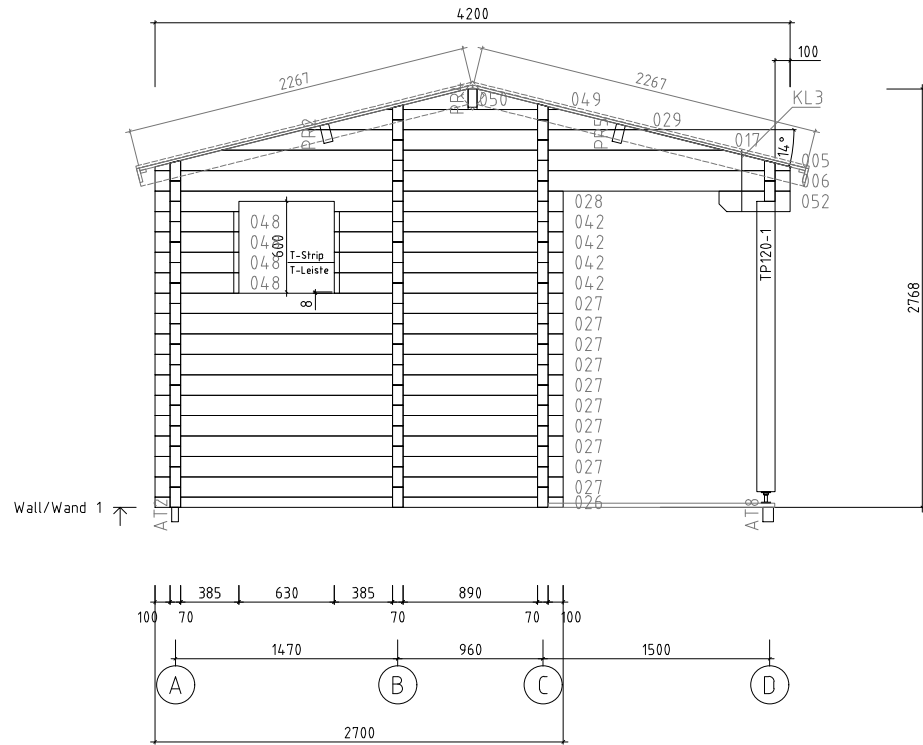

 www.hansa24.com	Name Malaga 1 420x720 70		SKU G0240
	Drawing/Zeichnung Wall/Wand A		Format A4
	Profile/Profil 7x13.5	Scale/Maßstab 1:50	Date 19.09.2023

 www.hansa24.com	Name Malaga 1 420x720 70		SKU G0240
	Drawing/Zeichnung Wall/Wand B		Format A4
	Profile/Profil 7x13.5	Scale/Maßstab 1:50	Date 19.09.2023

Rain strip / Wasserleiste

 www.hansa24.com	Name Malaga 1 420x720 70		SKU G0240
	Drawing/Zeichnung Wall/Wand C		Format A4
	Profile/Profil 7x13.5	Scale/Maßstab 1:50	Date 19.09.2023

 www.hansa24.com	Name Malaga 1 420x720 70		SKU G0240
	Drawing/Zeichnung Wall/Wand D		Format A4
Profile/Profil 7x13.5	Scale/Maßstab 1:50	Date 19.09.2023	

 www.hansa24.com	Name Malaga 1 420x720 70		SKU G0240
	Drawing/Zeichnung Wall/Wand 1		Format A4
	Profile/Profil 7x13.5	Scale/Maßstab 1:50	Date 19.09.2023

 www.hansa24.com	Name Malaga 1 420x720 70		SKU G0240
	Drawing/Zeichnung Wall/Wand 2		Format A4
	Profile/Profil 7x13.5	Scale/Maßstab 1:50	Date 19.09.2023

 www.hansa24.com	Name Malaga 1 420x720 70		SKU G0240
	Drawing/Zeichnung Wall/Wand 3		Format A4
	Profile/Profil 7x13.5	Scale/Maßstab 1:50	Date 19.09.2023