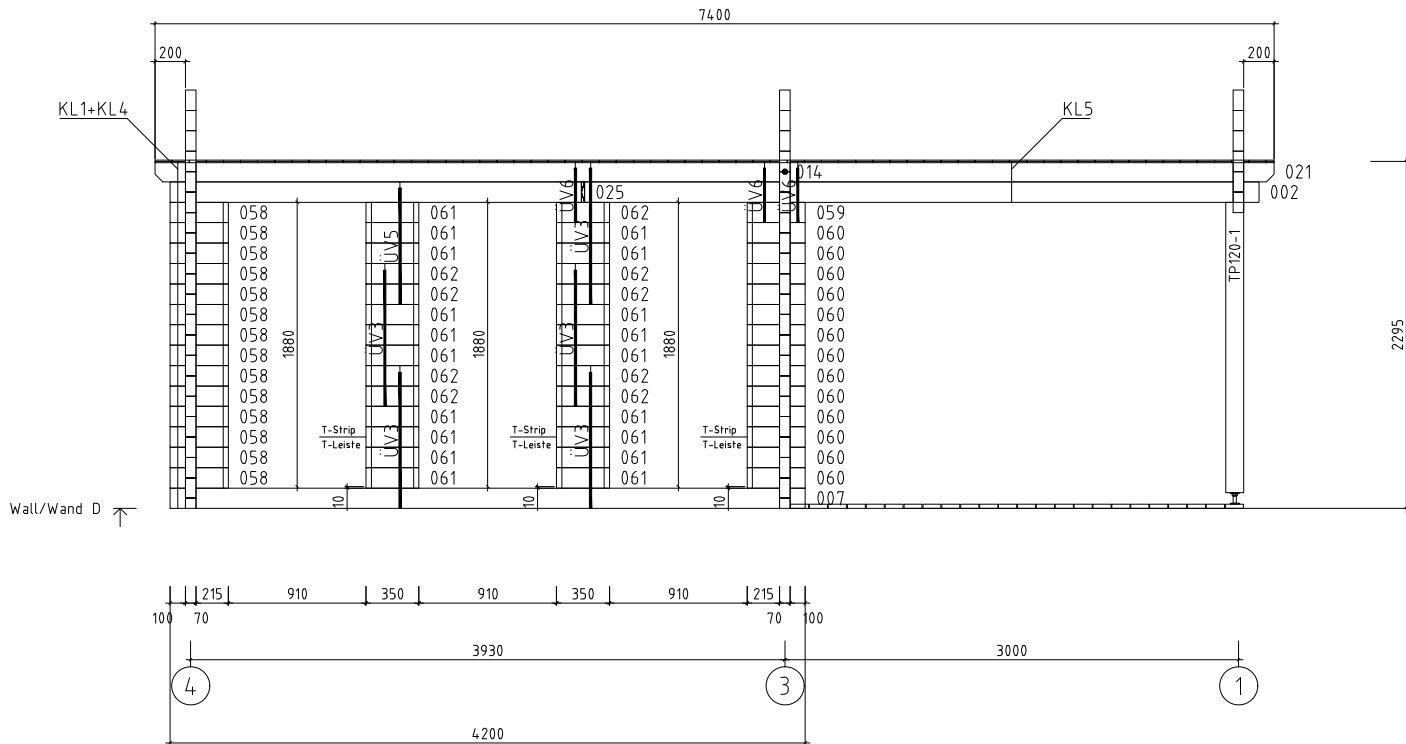

 www.hansa24.com	Name Malaga 1 420x720 70		SKU G0240
	Drawing/Zeichnung Wall/Wand A		Format A4
	Profile/Profil 7x13.5	Scale/Maßstab 1:50	Date 19.09.2023

 www.hansa24.com	Name Malaga 1 420x720 70		SKU G0240
	Drawing/Zeichnung Wall/Wand B		Format A4
	Profile/Profil 7x13.5	Scale/Maßstab 1:50	Date 19.09.2023

Rain strip / Wasserleiste

 www.hansa24.com	Name Malaga 1 420x720 70		SKU G0240
	Drawing/Zeichnung Wall/Wand C		Format A4
	Profile/Profil 7x13.5	Scale/Maßstab 1:50	Date 19.09.2023

 www.hansa24.com	Name Malaga 1 420x720 70		SKU G0240
	Drawing/Zeichnung Wall/Wand D		Format A4
Profile/Profil 7x13.5	Scale/Maßstab 1:50	Date 19.09.2023	

 www.hansa24.com	Name Malaga 1 420x720 70		SKU G0240
	Drawing/Zeichnung Wall/Wand 1		Format A4
	Profile/Profil 7x13.5	Scale/Maßstab 1:50	Date 19.09.2023

 www.hansa24.com	Name Malaga 1 420x720 70		SKU G0240
	Drawing/Zeichnung Wall/Wand 2		Format A4
	Profile/Profil 7x13.5	Scale/Maßstab 1:50	Date 19.09.2023

 www.hansa24.com	Name Malaga 1 420x720 70		SKU G0240
	Drawing/Zeichnung Wall/Wand 3		Format A4
	Profile/Profil 7x13.5	Scale/Maßstab 1:50	Date 19.09.2023