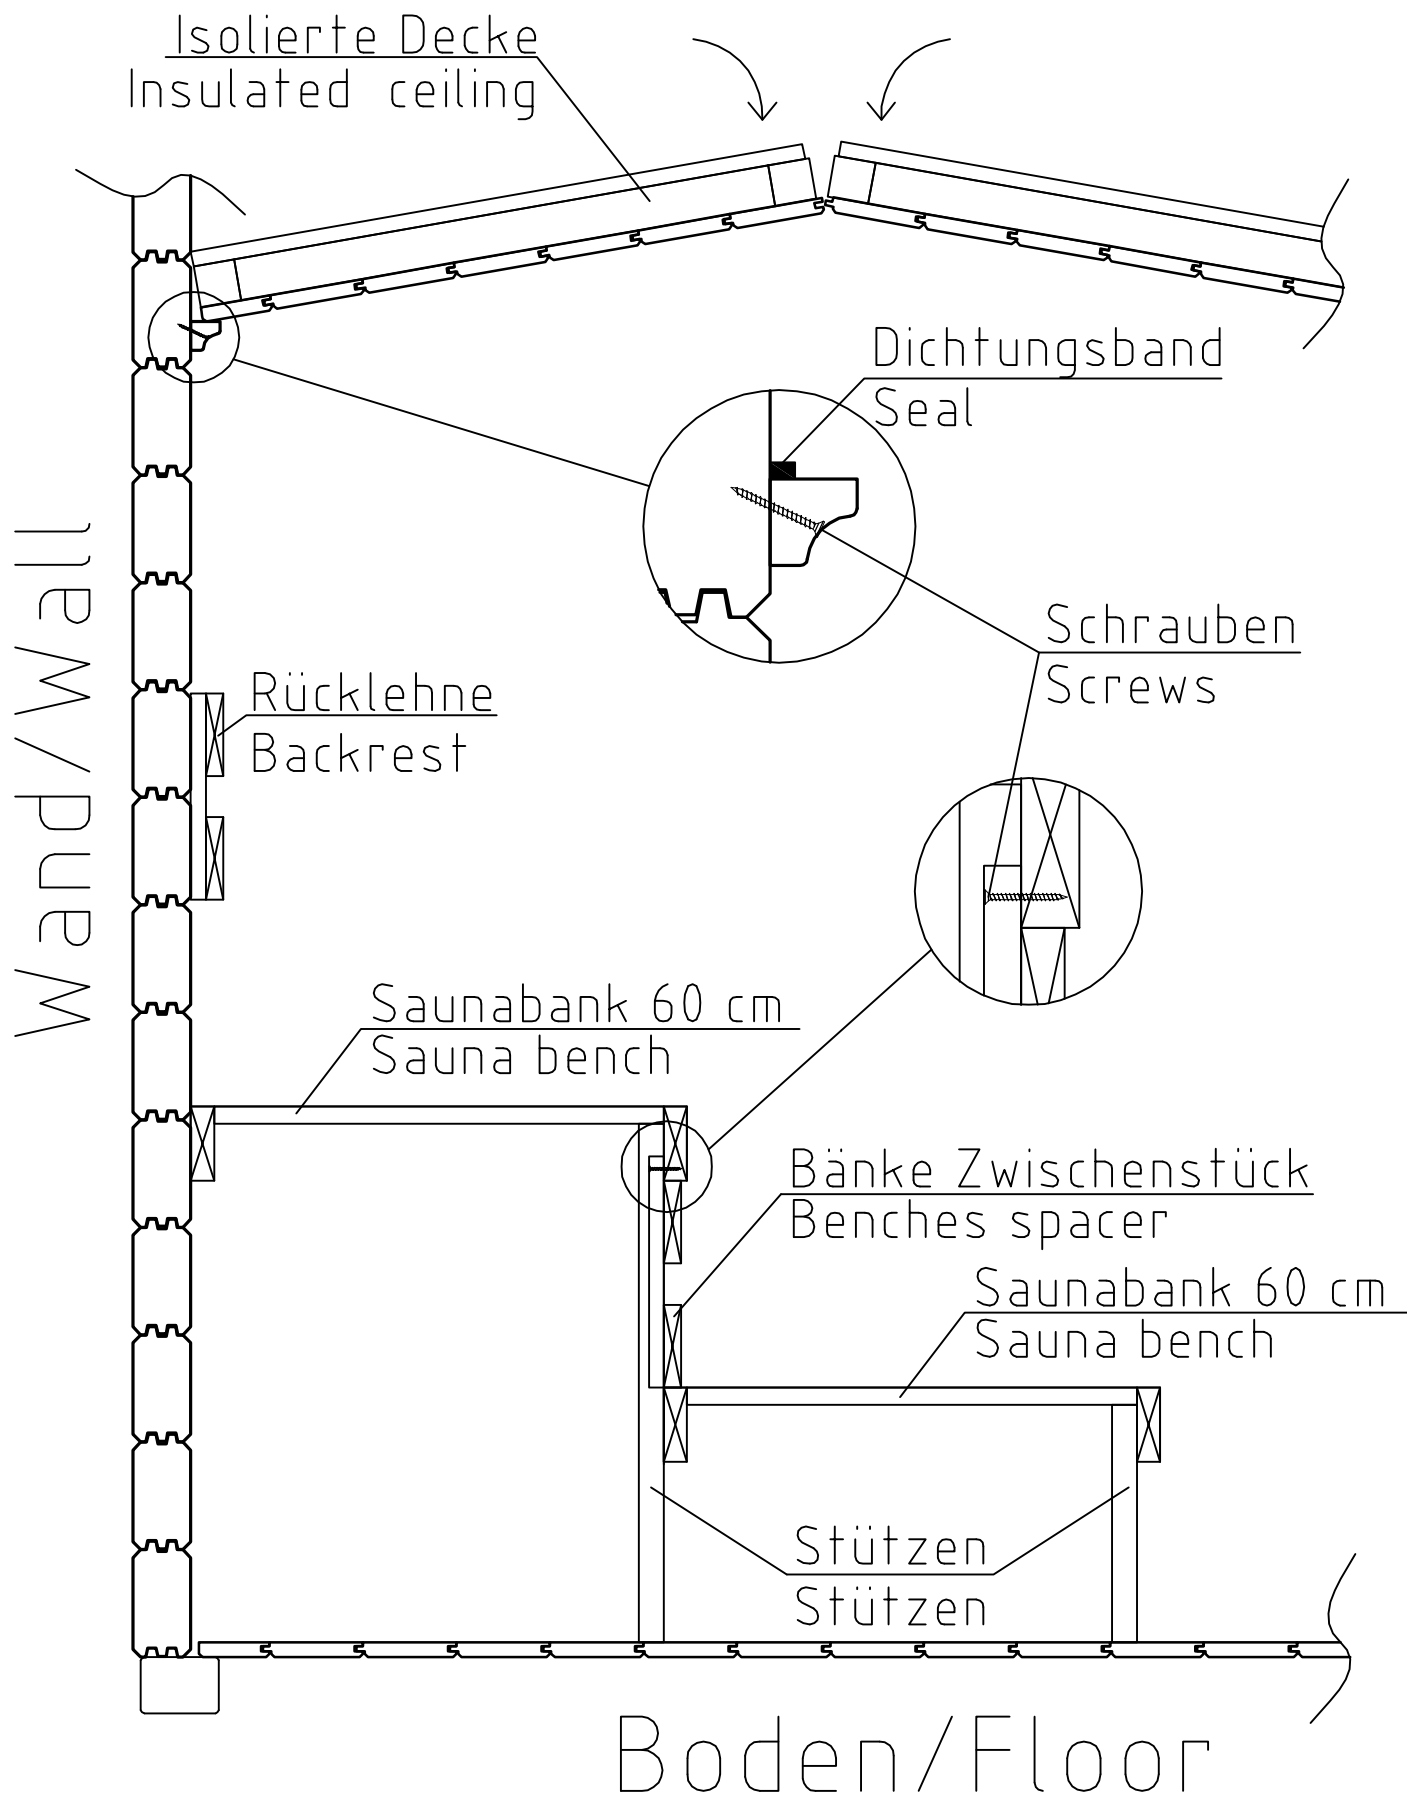

Pos	Teileliste/Specification Sauna Basel 387x230/70	Stck. Pcs.	Profil Profile (mm)	Länge Length (mm)
	<p>TÜR/DOOR <u>Q0</u> D0-L70L-0XT-06901936</p>  <p>LR/D930-LT</p> <p>L1 18x90 L=930mm 2 Stck./Pcs. L2 18x90 L=1935mm 4 Stck./Pcs. ✓</p> <p>DIN links; left handed</p>	1		
	<p>TÜR/DOOR <u>Q5</u> D5-S70L-56C-08401955</p>  <p>U1-SH (196)/D101-LC</p> <p>L1 18x90 L=1080mm 2x L2 18x90 L=1955mm 4x ✓</p> <p>DIN links; left handed</p>	1		
	<p>FENSTER/WINDOW <u>Q5</u> W5-S70K-0XT-09150510</p>  <p>RA68-15K/W106-KT</p> <p>L1 18x90 L=1155mm 2 Stck./Pcs. L2 18x90 L=630mm 4 Stck./Pcs. L3 18x90 L=915mm 2 Stck./Pcs. ✓</p>	1		
	<p>FENSTER/WINDOW <u>Q5</u> W5-S70V-04C-08000880</p>  <p>RA68-2/W116-VC</p> <p>L1 18x90 L=1040mm 2 Stck./Pcs. L2 18x90 L=1000mm 4 Stck./Pcs. L3 18x90 L=800mm 2 Stck./Pcs. ✓</p>	1		
	<p>✓ - Bitte selber anpassen (falls nötig)! / Cut into length on site (if needed)!</p>			

5-10mm

3.5x45

Lõika mõõtu
Cut to length
Absägen
- 10mm / -20mm

NB!

3.5x45

1

- *Silikooni tiip
- *Silicon stripe
- *Silikon Streifen

2

- *Pleki positsioon
- *Window sill position
- *Fensterbank position

3

- *Silikooni tiip
- *Silicon stripe
- *Silikon Streifen

1

- *Silikooni tiip
- *Silicon stripe
- *Silikon Streifen

2

4,2x16

F

F

Einsetzen der Saunabänke /
Installation of sauna benches

Montage Bänke und Zwischen Decke/
Installation of sauna furniture

Schnitt/ Section

18x90 Blendleisten/
cover strips/piirdeliistud

Rahmenleisten
20x Wandstärke/
frame extensions
20x wall thickness/
laiendusliist
20x seinä paksus