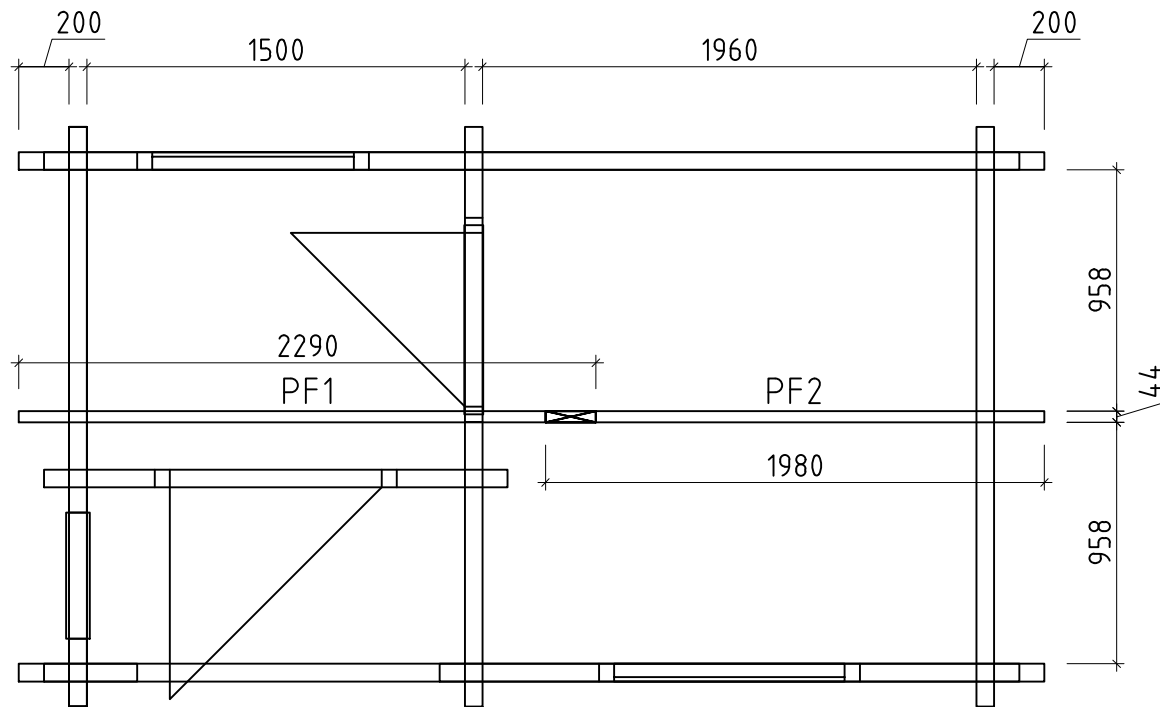

Name		Sauna Basel 387x230/70					
Zeichnung/Drawing		3D					
Maßstab/Scale	1:30	Profil/Profile	7.0x13.5	Druck auf/ Print on	A4	Datum/Date	01.04.2021

Q5 – Qualitätsklasse für Fenster und Türen/
 Quality class for windows and doors
 * Fenster und Türen sind mit Sprossen/
 Windows and doors are with muntins

Name				Sauna Basel 387x230/70			
Zeichnung/Drawing				Grundplan; Plan			
Maßstab/Scale	1:30	Profil/Profile	7.0x13.5	Druck auf/Print on	A4	Datum/Date	01.04.2021

Name		Sauna Basel 387x230/70		
Zeichnung/Drawing		Lagerholzplan; Foundation beams		
Maßstab/Scale	1:30	Profil/Profile	7.0x13.5	Druck auf/ Print on
			A4	Datum/Date
				01.04.2021