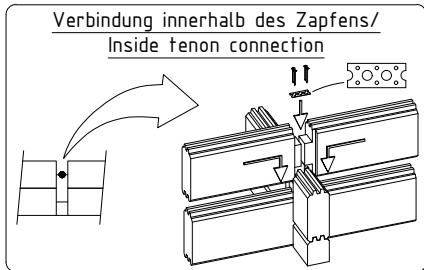

Name	Sauna Basel 387x230/70		
Zeichnung/Drawing	WAND/WALL 1		
Maßstab/Scale	1:30	Profil/Profile	7.0x13.5
Druck auf/ Print on	A4	Datum/Date	01.04.2021