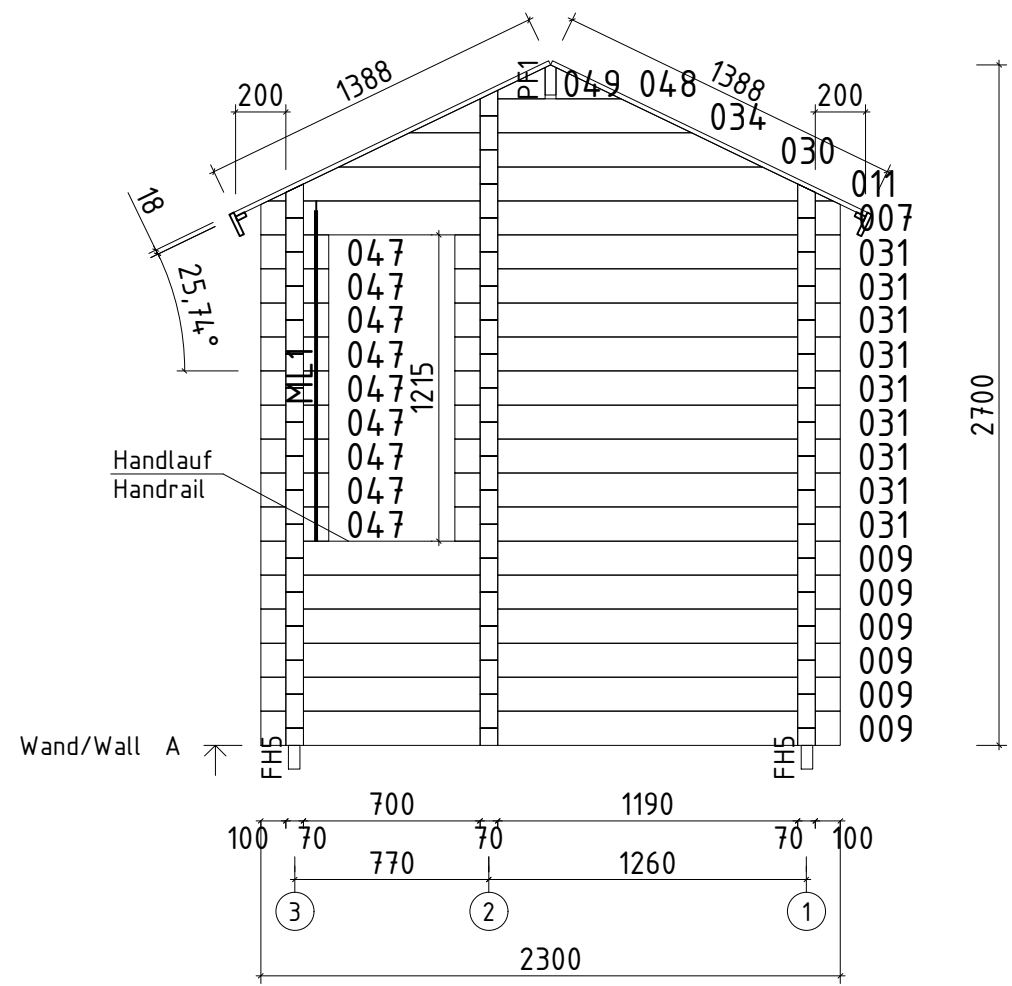

Name		Sauna Basel 387x230/70					
Zeichnung/Drawing		3D					
Maßstab/Scale	1:30	Profil/Profile	7.0x13.5	Druck auf/ Print on	A4	Datum/Date	01.04.2021

Q5 – Qualitätsklasse für Fenster und Türen/
 Quality class for windows and doors
 * Fenster und Türen sind mit Sprossen/
 Windows and doors are with muntins

Name				Sauna Basel 387x230/70			
Zeichnung/Drawing				Grundplan; Plan			
Maßstab/Scale	1:30	Profil/Profile	7.0x13.5	Druck auf/Print on	A4	Datum/Date	01.04.2021

Name		Sauna Basel 387x230/70		
Zeichnung/Drawing		Lagerholzplan; Foundation beams		
Maßstab/Scale	1:30	Profil/Profile	7.0x13.5	Druck auf/ Print on
			A4	Datum/Date
				01.04.2021

Name		Sauna Basel 387x230/70		
Zeichnung/Drawing		Pfetten; Purlins 44x145 mm		
Maßstab/Scale	1:30	Profil/Profile	7.0x13.5	Druck auf/ Print on
			A4	Datum/Date
				01.04.2021

Name		Sauna Basel 387x230/70		
Zeichnung/Drawing		WAND/WALL A		
Maßstab/Scale	1:30	Profil/Profile	7.0x13.5	Druck auf/ Print on
			A4	Datum/Date
				01.04.2021

Name		Sauna Basel 387x230/70	
Zeichnung/Drawing		WAND/WALL B	
Maßstab/Scale	1:30	Profil/Profile	7.0x13.5
Druck auf/Print on	A4	Datum/Date	01.04.2021

Name				Sauna Basel 387x230/70			
Zeichnung/Drawing				WAND/WALL C			
Maßstab/Scale	1:30	Profil/Profile	7.0x13.5	Druck auf/ Print on	A4	Datum/Date	01.04.2021