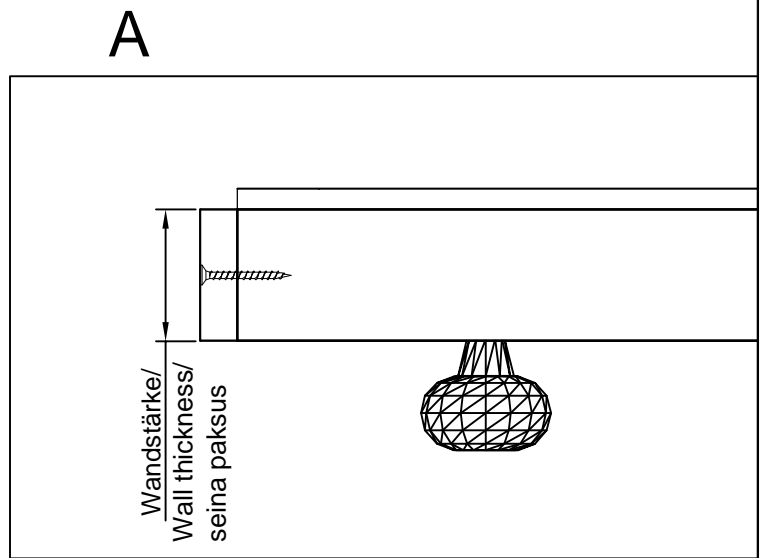

- *Pleki positsioon
- *Window sill position
- *Fensterbank position

3

- *Silikooni tiip
- *Silicon stripe
- *Silikon Streifen

1

- *Silikooni tiip
- *Silicon stripe
- *Silikon Streifen

2

4,2x16

F

F

Einsetzen der Saunabänke /
Installation of sauna benches

Montage Bänke und Zwischen Decke/
Installation of sauna furniture

Schnitt/ Section

18x90 Blendleisten/
cover strips/piirdeliistud

Rahmenleisten
20x Wandstärke/
frame extensions
20x wall thickness/
laiendusliist
20x seinä paksus

18x90 Blendleisten/
cover strips/piirdeliistud

B-B

D-D