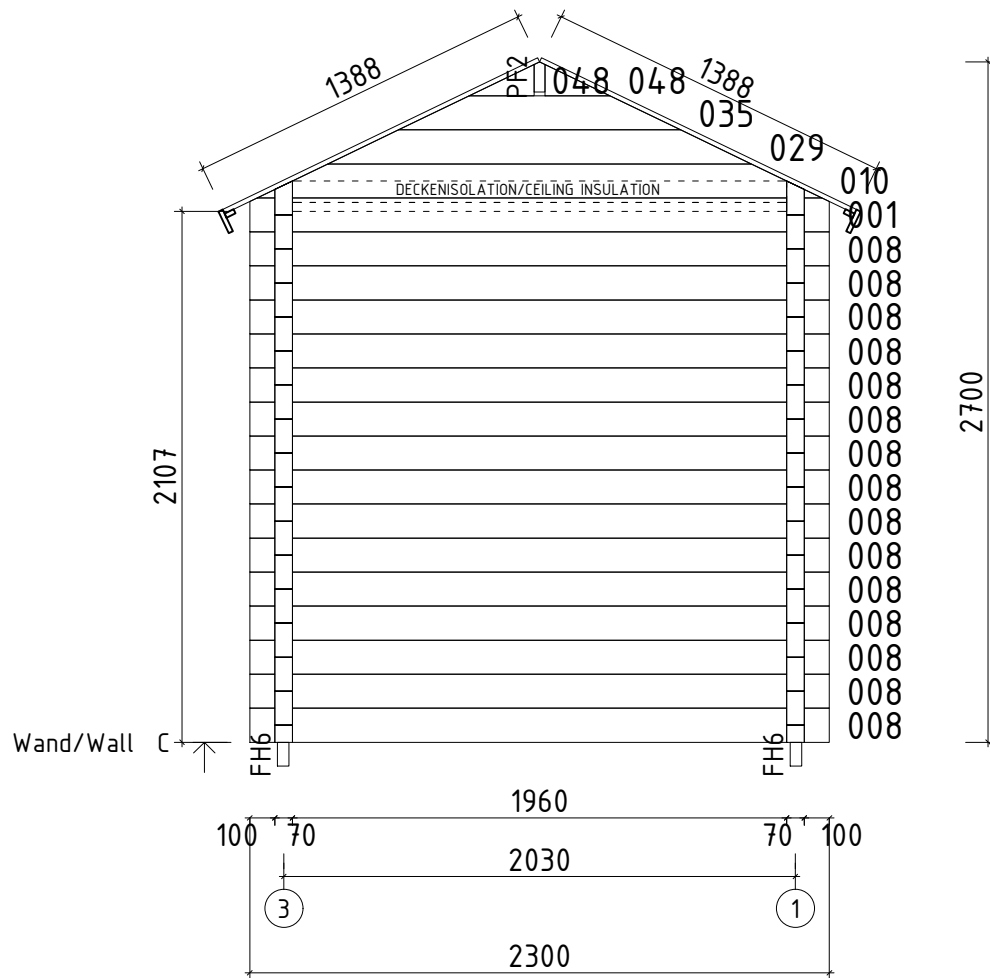

Name				Sauna Basel 387x230/70			
Zeichnung/Drawing				Grundplan; Plan			
Maßstab/Scale	1:30	Profil/Profile	7.0x13.5	Druck auf/Print on	A4	Datum/Date	01.04.2021

Name		Sauna Basel 387x230/70		
Zeichnung/Drawing		Lagerholzplan; Foundation beams		
Maßstab/Scale	1:30	Profil/Profile	7.0x13.5	Druck auf/ Print on
			A4	Datum/Date
				01.04.2021

Name		Sauna Basel 387x230/70		
Zeichnung/Drawing		Pfetten; Purlins 44x145 mm		
Maßstab/Scale	1:30	Profil/Profile	7.0x13.5	Druck auf/ Print on
			A4	Datum/Date
				01.04.2021

Name		Sauna Basel 387x230/70		
Zeichnung/Drawing		WAND/WALL A		
Maßstab/Scale	1:30	Profil/Profile	7.0x13.5	Druck auf/ Print on
			A4	Datum/Date
				01.04.2021

Name		Sauna Basel 387x230/70	
Zeichnung/Drawing		WAND/WALL B	
Maßstab/Scale	1:30	Profil/Profile	7.0x13.5
Druck auf/Print on	A4	Datum/Date	01.04.2021

Name				Sauna Basel 387x230/70			
Zeichnung/Drawing				WAND/WALL C			
Maßstab/Scale	1:30	Profil/Profile	7.0x13.5	Druck auf/ Print on	A4	Datum/Date	01.04.2021

Name	Sauna Basel 387x230/70		
Zeichnung/Drawing	WAND/WALL 1		
Maßstab/Scale	1:30	Profil/Profile	7.0x13.5
Druck auf/ Print on	A4	Datum/Date	01.04.2021

Name		Sauna Basel 387x230/70	
Zeichnung/Drawing		WAND/WALL 2	
Maßstab/Scale	1:30	Profil/Profile	7.0x13.5
Druck auf/ Print on	A4	Datum/Date	01.04.2021