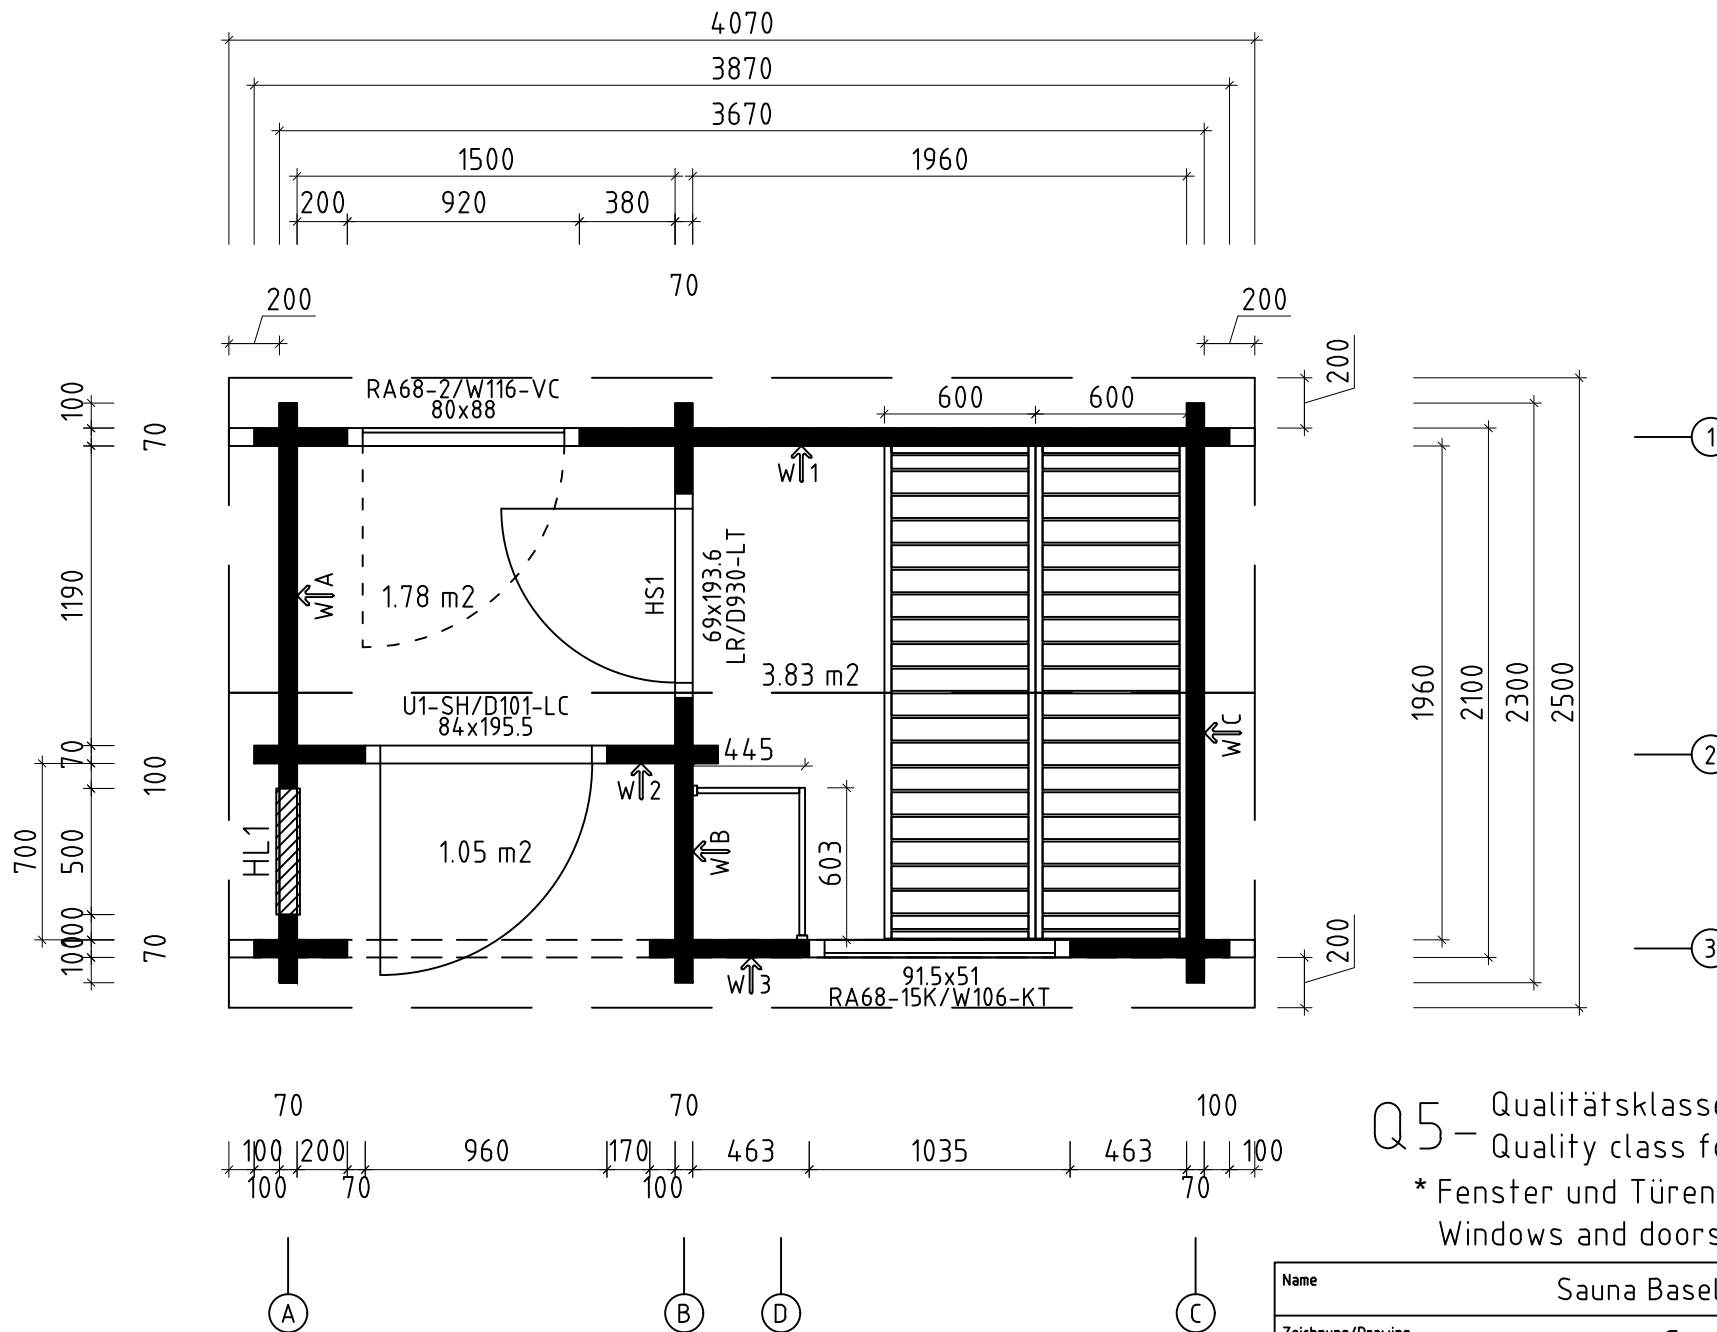

Name		Sauna Basel 387x230/70					
Zeichnung/Drawing		3D					
Maßstab/Scale	1:30	Profil/Profile	7.0x13.5	Druck auf/ Print on	A4	Datum/Date	01.04.2021

Q5 – Qualitätsklasse für Fenster und Türen/
 Quality class for windows and doors
 * Fenster und Türen sind mit Sprossen/
 Windows and doors are with muntins

Name				Sauna Basel 387x230/70			
Zeichnung/Drawing				Grundplan; Plan			
Maßstab/Scale	1:30	Profil/Profile	7.0x13.5	Druck auf/Print on	A4	Datum/Date	01.04.2021

Name		Sauna Basel 387x230/70		
Zeichnung/Drawing		Lagerholzplan; Foundation beams		
Maßstab/Scale	1:30	Profil/Profile	7.0x13.5	Druck auf/ Print on
			A4	Datum/Date
				01.04.2021

Name		Sauna Basel 387x230/70	
Zeichnung/Drawing		WAND/WALL B	
Maßstab/Scale	1:30	Profil/Profile	7.0x13.5
Druck auf/Print on	A4	Datum/Date	01.04.2021

Name				Sauna Basel 387x230/70			
Zeichnung/Drawing				WAND/WALL C			
Maßstab/Scale	1:30	Profil/Profile	7.0x13.5	Druck auf/ Print on	A4	Datum/Date	01.04.2021

Name	Sauna Basel 387x230/70		
Zeichnung/Drawing	WAND/WALL 1		
Maßstab/Scale	1:30	Profil/Profile	7.0x13.5
Druck auf/ Print on	A4	Datum/Date	01.04.2021

Name		Sauna Basel 387x230/70	
Zeichnung/Drawing		WAND/WALL 2	
Maßstab/Scale	1:30	Profil/Profile	7.0x13.5
Druck auf/ Print on	A4	Datum/Date	01.04.2021