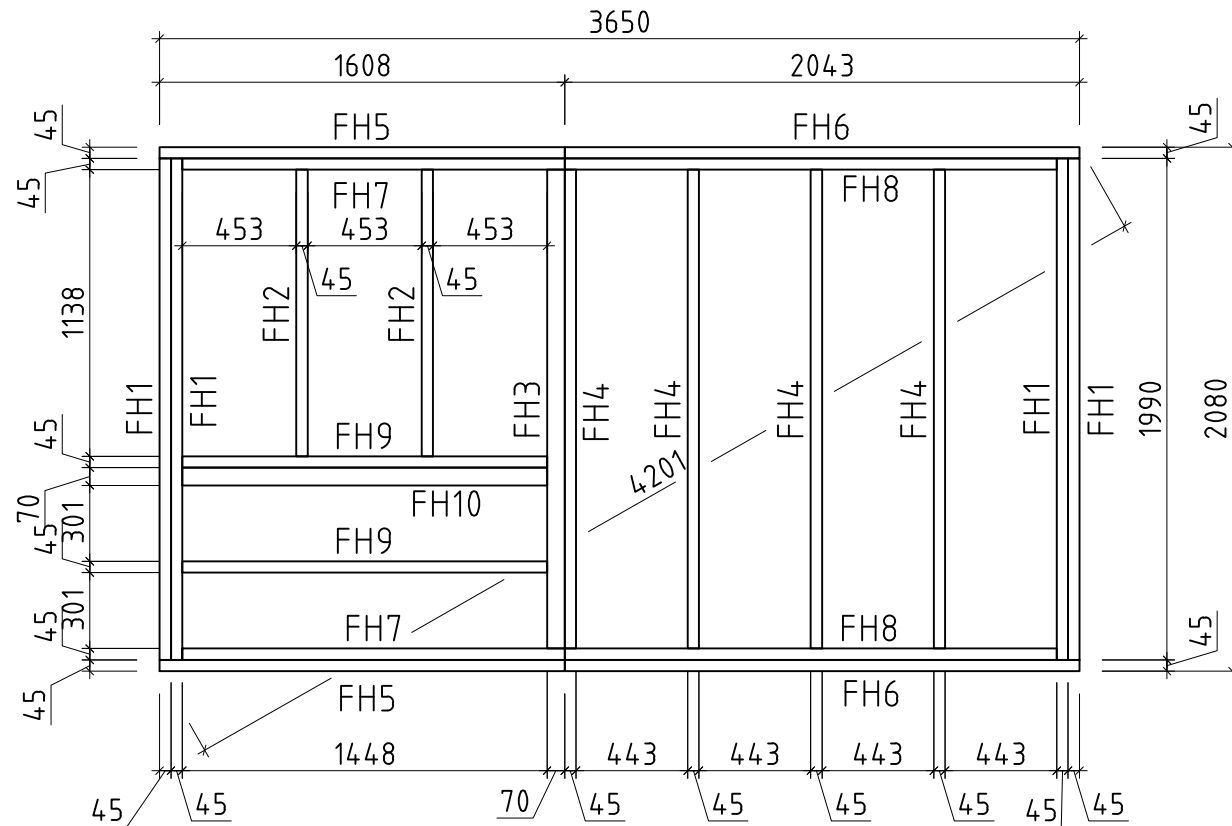

Name		Sauna Basel 387x230/70					
Zeichnung/Drawing		3D					
Maßstab/Scale	1:30	Profil/Profile	7.0x13.5	Druck auf/ Print on	A4	Datum/Date	01.04.2021

Q5 – Qualitätsklasse für Fenster und Türen/
 Quality class for windows and doors
 * Fenster und Türen sind mit Sprossen/
 Windows and doors are with muntins

Name				Sauna Basel 387x230/70			
Zeichnung/Drawing				Grundplan; Plan			
Maßstab/Scale	1:30	Profil/Profile	7.0x13.5	Druck auf/Print on	A4	Datum/Date	01.04.2021

Name		Sauna Basel 387x230/70		
Zeichnung/Drawing		Lagerholzplan; Foundation beams		
Maßstab/Scale	1:30	Profil/Profile	7.0x13.5	Druck auf/ Print on
			A4	Datum/Date
				01.04.2021

Name		Sauna Basel 387x230/70	
Zeichnung/Drawing		WAND/WALL B	
Maßstab/Scale	1:30	Profil/Profile	7.0x13.5
Druck auf/Print on	A4	Datum/Date	01.04.2021

Name				Sauna Basel 387x230/70			
Zeichnung/Drawing				WAND/WALL C			
Maßstab/Scale	1:30	Profil/Profile	7.0x13.5	Druck auf/ Print on	A4	Datum/Date	01.04.2021

Name	Sauna Basel 387x230/70		
Zeichnung/Drawing	WAND/WALL 1		
Maßstab/Scale	1:30	Profil/Profile	7.0x13.5
Druck auf/ Print on	A4	Datum/Date	01.04.2021

Name		Sauna Basel 387x230/70	
Zeichnung/Drawing		WAND/WALL 2	
Maßstab/Scale	1:30	Profil/Profile	7.0x13.5
Druck auf/ Print on	A4	Datum/Date	01.04.2021