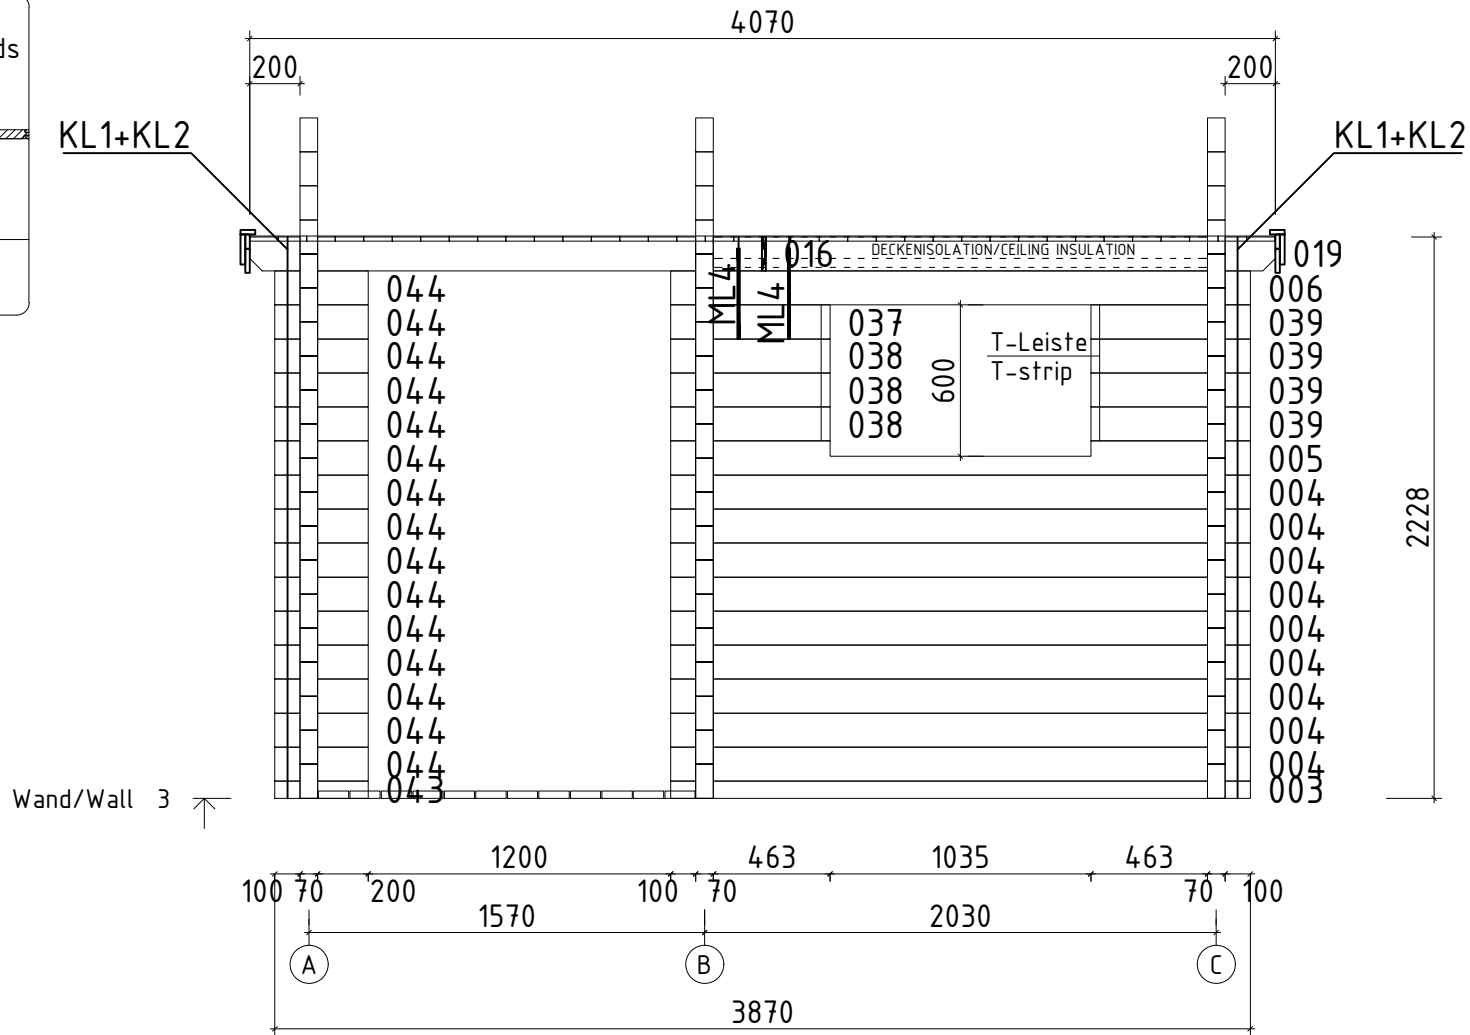

Name		Sauna Basel 387x230/70	
Zeichnung/Drawing		WAND/WALL B	
Maßstab/Scale	1:30	Profil/Profile	7.0x13.5
Druck auf/Print on	A4	Datum/Date	01.04.2021

Name				Sauna Basel 387x230/70			
Zeichnung/Drawing				WAND/WALL C			
Maßstab/Scale	1:30	Profil/Profile	7.0x13.5	Druck auf/ Print on	A4	Datum/Date	01.04.2021

Name	Sauna Basel 387x230/70		
Zeichnung/Drawing	WAND/WALL 1		
Maßstab/Scale	1:30	Profil/Profile	7.0x13.5
Druck auf/ Print on	A4	Datum/Date	01.04.2021

Name		Sauna Basel 387x230/70	
Zeichnung/Drawing		WAND/WALL 2	
Maßstab/Scale	1:30	Profil/Profile	7.0x13.5
Druck auf/ Print on	A4	Datum/Date	01.04.2021

5-10mm

3.5x45

Lõika mõõtu
Cut to length
Absägen
- 10mm / -20mm

NB!

3.5x45

1

- *Silikooni tiip
- *Silicon stripe
- *Silikon Streifen

2