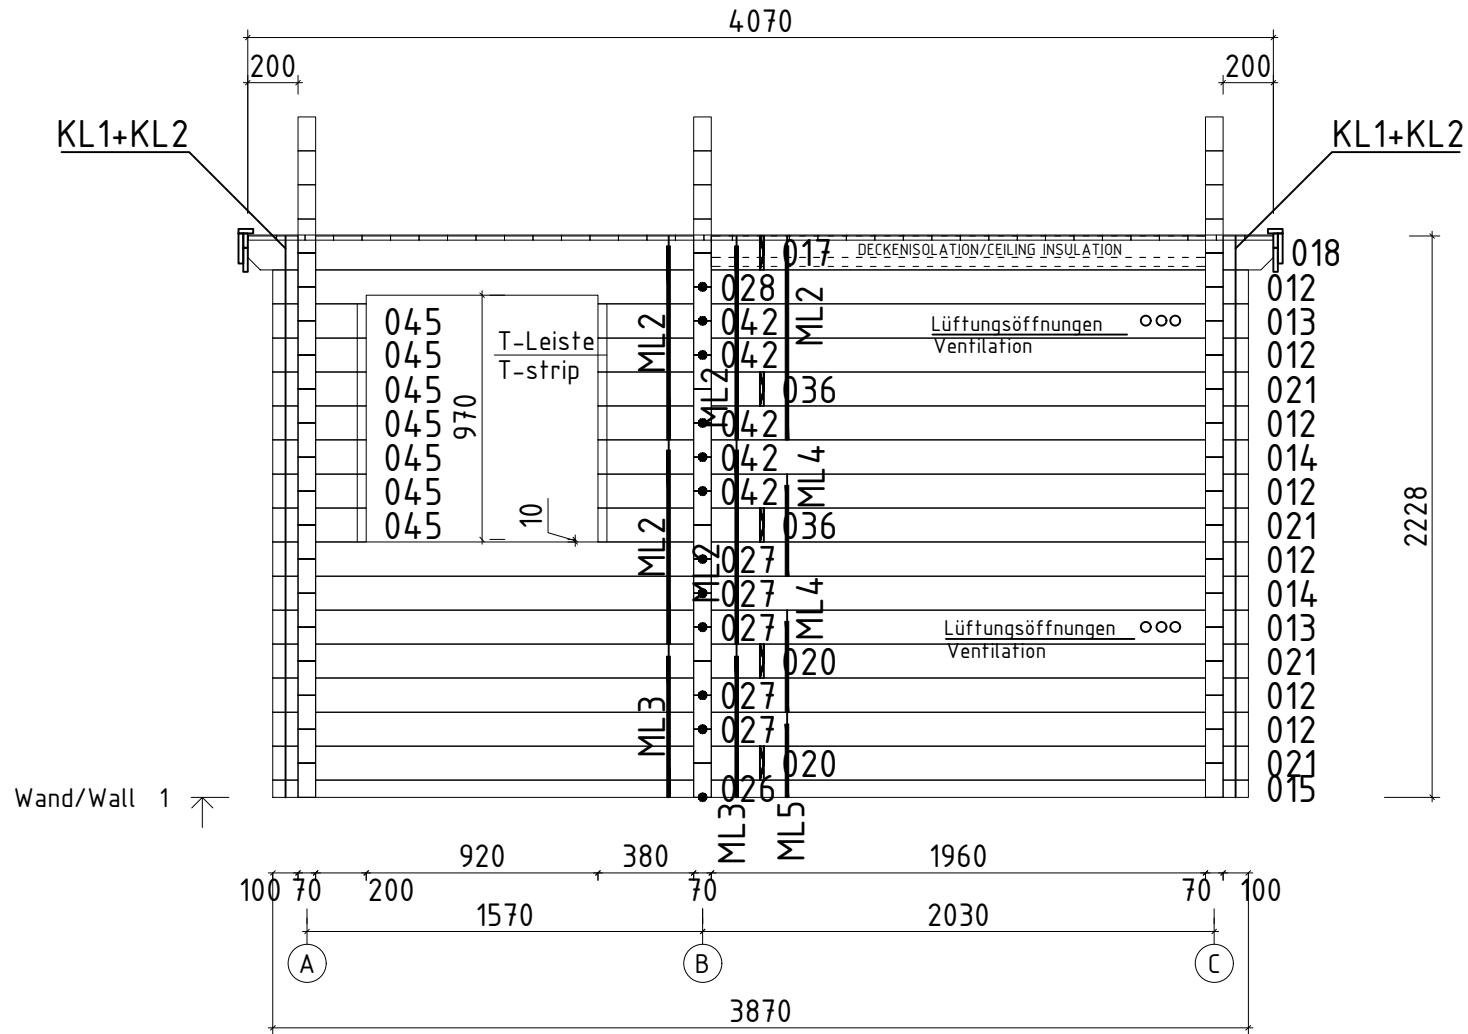

Name	Sauna Basel 387x230/70		
Zeichnung/Drawing	WAND/WALL 1		
Maßstab/Scale	1:30	Profil/Profile	7.0x13.5
Druck auf/ Print on	A4	Datum/Date	01.04.2021