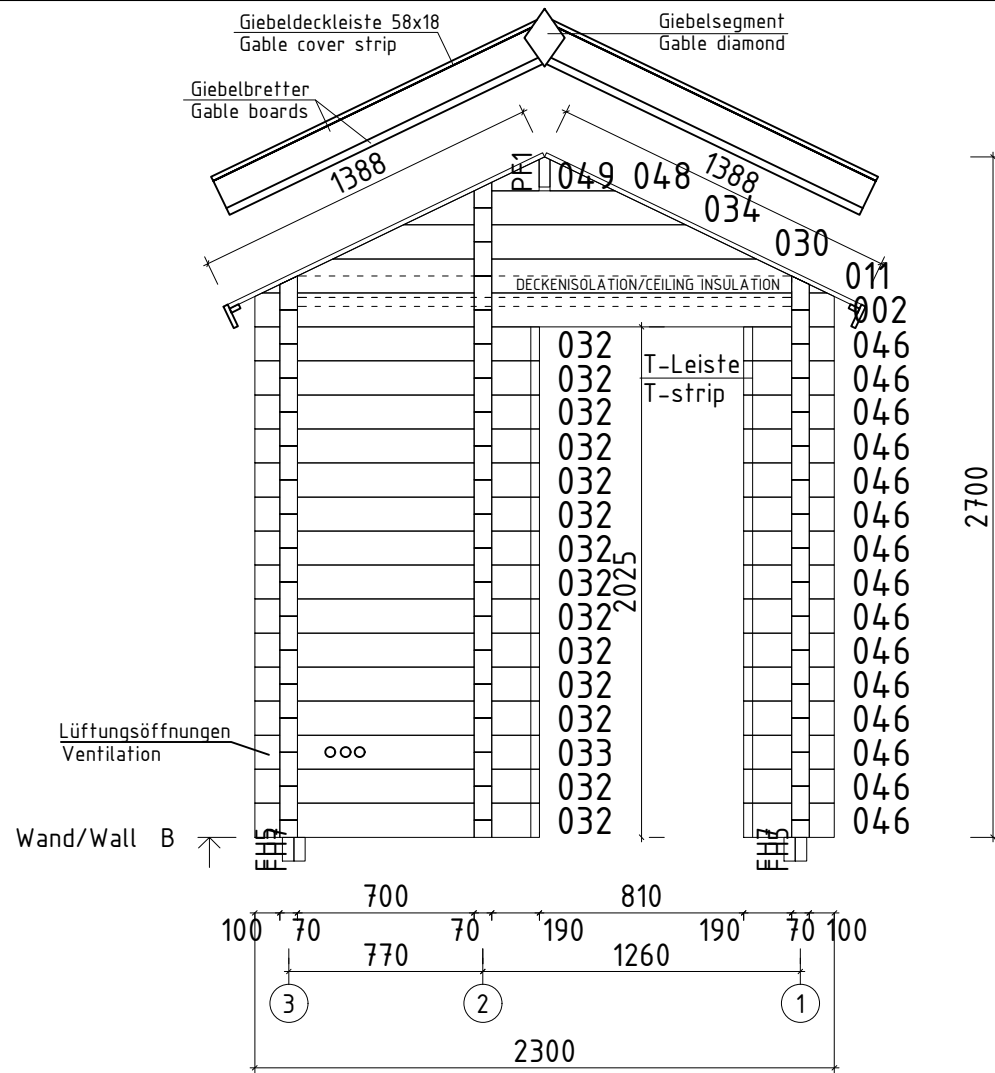

Name		Sauna Basel 387x230/70					
Zeichnung/Drawing		3D					
Maßstab/Scale	1:30	Profil/Profile	7.0x13.5	Druck auf/ Print on	A4	Datum/Date	01.04.2021

Q5 – Qualitätsklasse für Fenster und Türen/
 Quality class for windows and doors
 * Fenster und Türen sind mit Sprossen/
 Windows and doors are with muntins

Name				Sauna Basel 387x230/70			
Zeichnung/Drawing				Grundplan; Plan			
Maßstab/Scale	1:30	Profil/Profile	7.0x13.5	Druck auf/Print on	A4	Datum/Date	01.04.2021

Name		Sauna Basel 387x230/70		
Zeichnung/Drawing		Lagerholzplan; Foundation beams		
Maßstab/Scale	1:30	Profil/Profile	7.0x13.5	Druck auf/ Print on
			A4	Datum/Date
				01.04.2021

Name		Sauna Basel 387x230/70		
Zeichnung/Drawing		Pfetten; Purlins 44x145 mm		
Maßstab/Scale	1:30	Profil/Profile	7.0x13.5	Druck auf/ Print on
			A4	Datum/Date
				01.04.2021

Name		Sauna Basel 387x230/70		
Zeichnung/Drawing		WAND/WALL A		
Maßstab/Scale	1:30	Profil/Profile	7.0x13.5	Druck auf/ Print on
			A4	Datum/Date
				01.04.2021