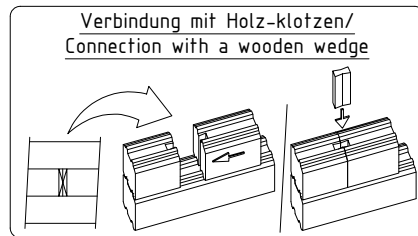

Name	Sauna Basel 387x230/70		
Zeichnung/Drawing	WAND/WALL 1		
Maßstab/Scale	1:30	Profil/Profile	7.0x13.5
Druck auf/ Print on	A4	Datum/Date	01.04.2021