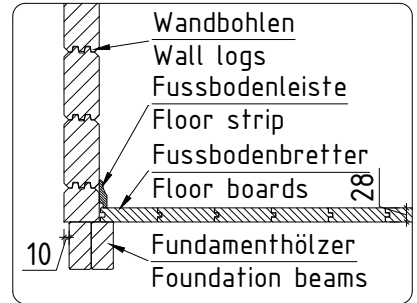

Name		Sauna Basel 387x230/70		
Zeichnung/Drawing		WAND/WALL A		
Maßstab/Scale	1:30	Profil/Profile	7.0x13.5	Druck auf/ Print on
			A4	Datum/Date
				01.04.2021