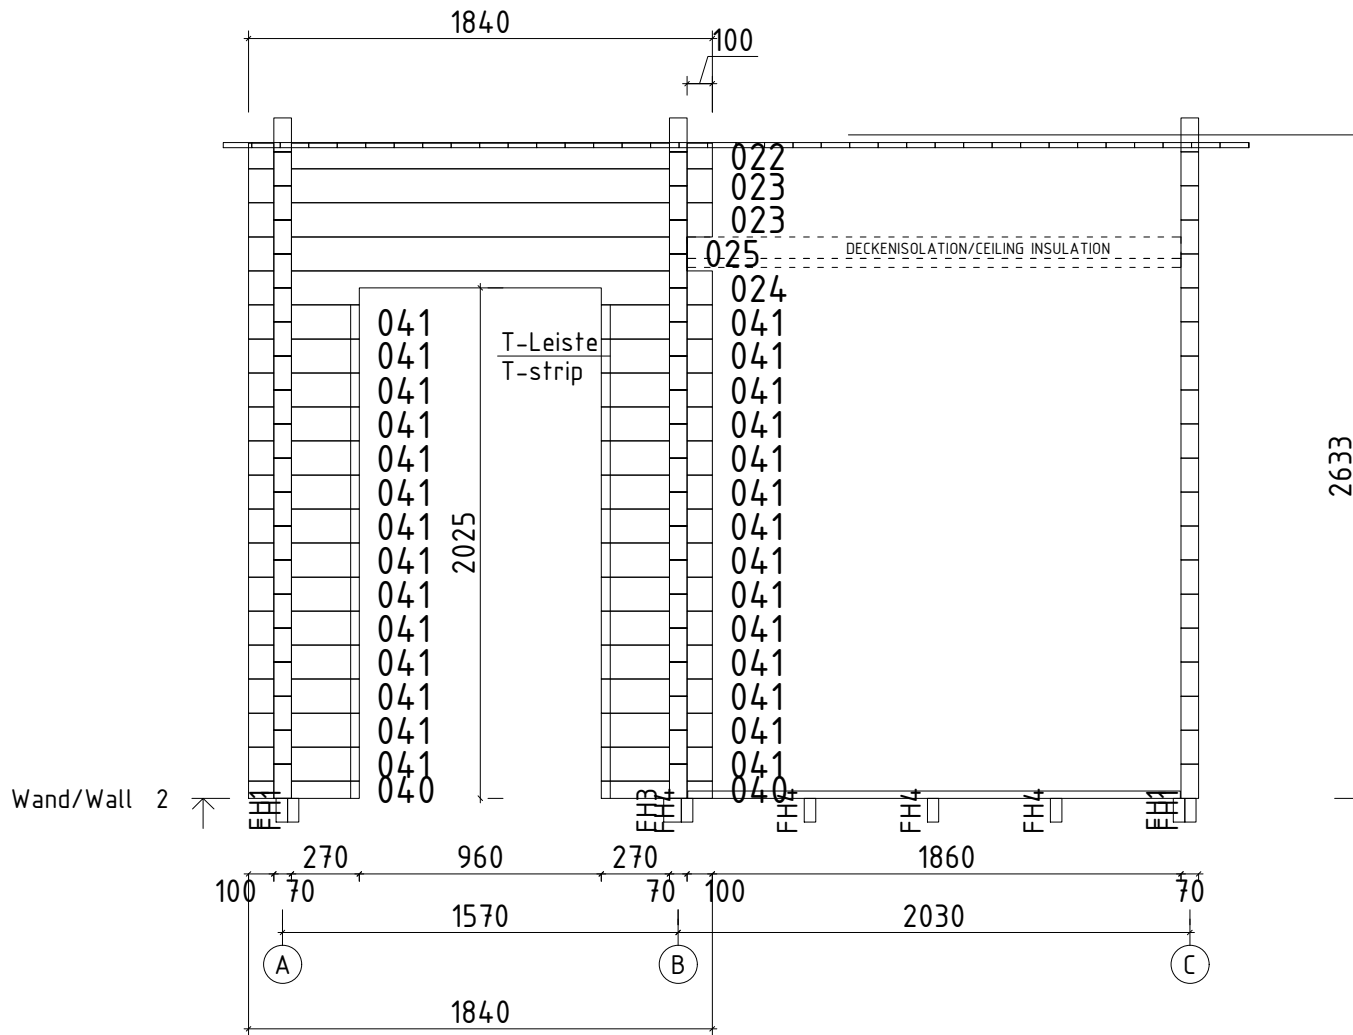

Name		Sauna Basel 387x230/70	
Zeichnung/Drawing		WAND/WALL B	
Maßstab/Scale	1:30	Profil/Profile	7.0x13.5
Druck auf/Print on	A4	Datum/Date	01.04.2021

Name				Sauna Basel 387x230/70			
Zeichnung/Drawing				WAND/WALL C			
Maßstab/Scale	1:30	Profil/Profile	7.0x13.5	Druck auf/ Print on	A4	Datum/Date	01.04.2021

Name	Sauna Basel 387x230/70		
Zeichnung/Drawing	WAND/WALL 1		
Maßstab/Scale	1:30	Profil/Profile	7.0x13.5
Druck auf/ Print on	A4	Datum/Date	01.04.2021

Name		Sauna Basel 387x230/70	
Zeichnung/Drawing		WAND/WALL 2	
Maßstab/Scale	1:30	Profil/Profile	7.0x13.5
Druck auf/ Print on	A4	Datum/Date	01.04.2021

5-10mm

3.5x45

Lõika mõõtu
Cut to length
Absägen
- 10mm / -20mm

NB!

3.5x45

1

- *Silikooni tiip
- *Silicon stripe
- *Silikon Streifen

2