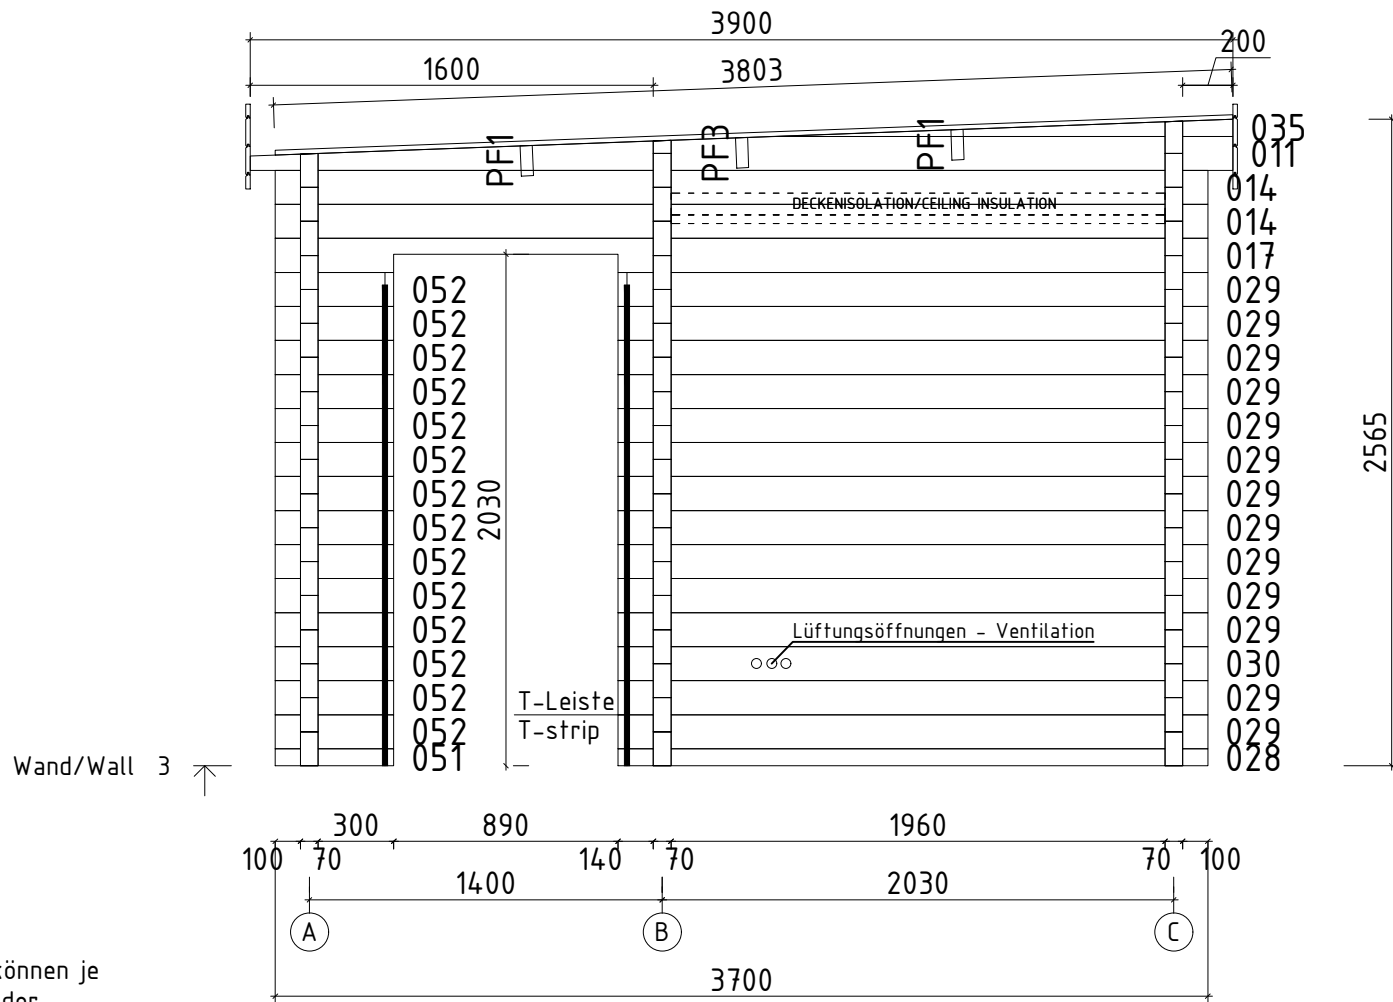

5-10mm

3.5x45

Lõika mõõtu
Cut to length
Absägen
- 10mm / -20mm

NB!

3.5x45

Vihmaliist / Rain strip / Wasserleiste

Q5-Q6

*Silikoon

*Silicon

*Silikon

*Vajumispilu

*Settling gap

*Senkungs spalt

ca 40-50mm

NB!

- Monteerida juhul kui ese on välja toodud maja spetsifikatsioonis!
- Install only if the item is listed in the house specification!
- Nur montieren wenn die Leiste in der Teileliste gezeigt ist!

18x90 Blendleisten/
cover strips/piirdeliistud

Rahmenleisten
20x Wandstärke/
frame extensions
20x wall thickness/
laiendusliist
20x seinä paksus

18x90 Blendleisten/
cover strips/piirdeliistud

B-B

D-D

Name	Sauna Lucas 370x500; 70 mirrored		
Zeichnung/Drawing	WAND/WALL A		
Profil/Profile	7.0x13.5	Datum/Date	12.02.2021

Name	Sauna Lucas 370x500; 70 mirrored	
Zeichnung/Drawing	WAND/WALL 2	
Profil/Profile	7.0x13.5	Datum/Date 12.02.2021

Wand/Wall 3

Die Bohlen mit Lüftungsöffnungen können je nach Bedarf höher oder niedriger eingesetzt werden. Bitte achten Sie darauf dass die Lüftungsöffnungen von innen nicht mit der Saunabank bedeckt werden!