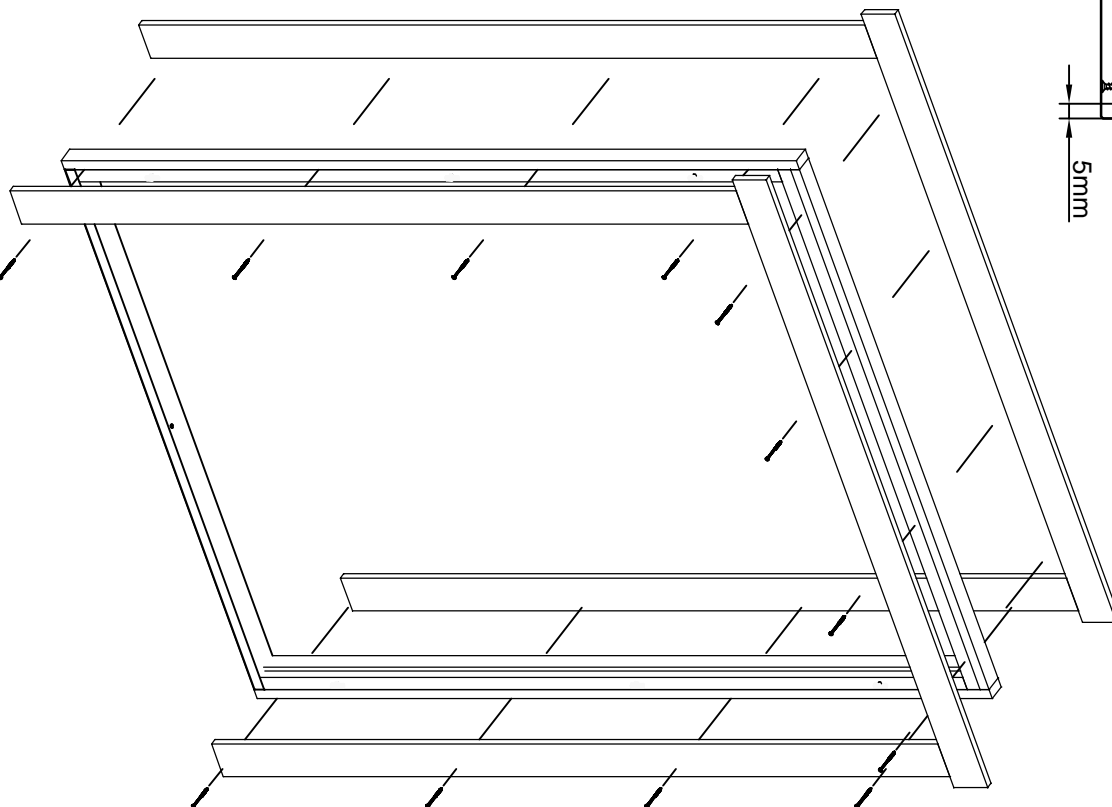

Veeplekk / Window sill / Fensterbank

4,2x16

Ukse montaa 0 / Tür montage / Door assembly
(GH+ / SH)

4.5x90

4.5x90

3.5x45

Montage Bänke und Zwischen Decke/
Installation of sauna furniture

Schnitt/ Section