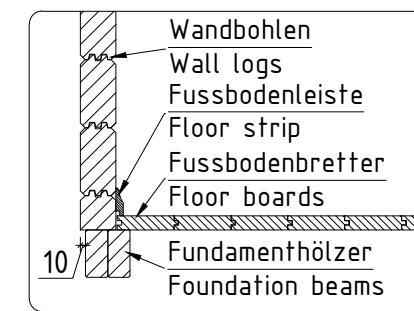

Veeplekk / Window sill / Fensterbank

4,2x16

Ukse montaa 0 / Tür montage / Door assembly
(GH+ / SH)

4.5x90

4.5x90

3.5x45

Montage Bänke und Zwischen Decke/
Installation of sauna furniture

Schnitt/ Section

18x90 Blendleisten/
cover strips/piirdeliistud

Rahmenleisten
20x Wandstärke/
frame extensions
20x wall thickness/
laiendusliist
20x seinä paksus

18x90 Blendleisten/
cover strips/piirdeliistud

B-B

D-D

Name	Sauna Lucas 370x500; 70 mirrored		
Zeichnung/Drawing	WAND/WALL A		
Profil/Profile	7.0x13.5	Datum/Date	12.02.2021

Name	Sauna Lucas 370x500; 70 mirrored	
Zeichnung/Drawing	WAND/WALL 2	
Profil/Profile	7.0x13.5	Datum/Date 12.02.2021

Wand/Wall 3

Die Bohlen mit Lüftungsöffnungen können je nach Bedarf höher oder niedriger eingesetzt werden. Bitte achten Sie darauf dass die Lüftungsöffnungen von innen nicht mit der Saunabank bedeckt werden!