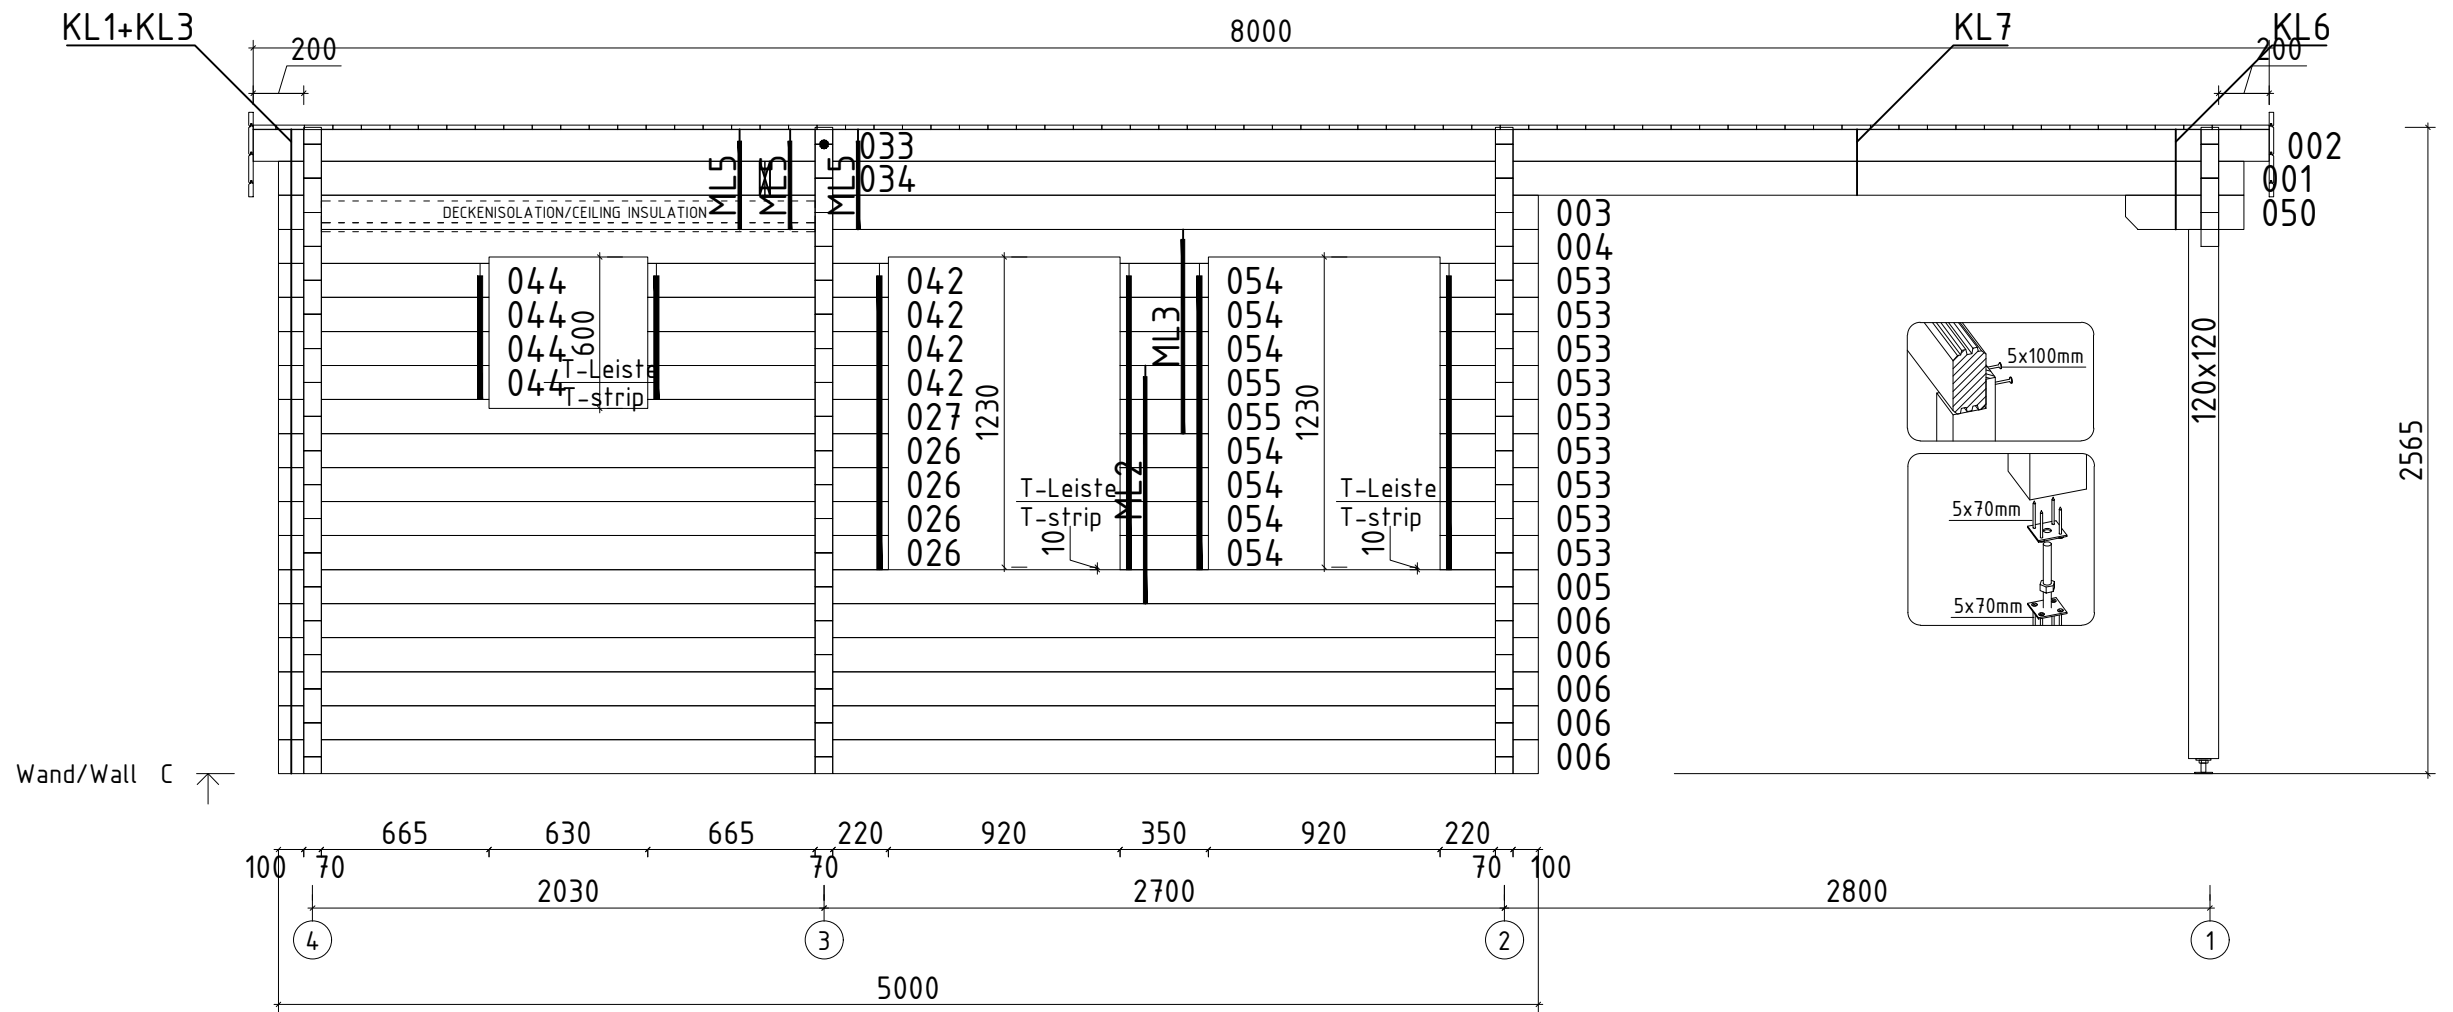

Veeplekk / Window sill / Fensterbank

4,2x16

Ukse montaa 0 / Tür montage / Door assembly
(GH+ / SH)

4.5x90

4.5x90

3.5x45

Montage Bänke und Zwischen Decke/
Installation of sauna furniture

Schnitt/ Section

18x90 Blendleisten/
cover strips/piirdeliistud

Rahmenleisten
20x Wandstärke/
frame extensions
20x wall thickness/
laiendusliist
20x seinä paksus

18x90 Blendleisten/
cover strips/piirdeliistud

B-B

D-D

Name	Sauna Lucas 370x500; 70 mirrored		
Zeichnung/Drawing	WAND/WALL A		
Profil/Profile	7.0x13.5	Datum/Date	12.02.2021

Name	Sauna Lucas 370x500; 70 mirrored	
Zeichnung/Drawing	WAND/WALL 2	
Profil/Profile	7.0x13.5	Datum/Date 12.02.2021

Wand/Wall 3

Die Bohlen mit Lüftungsöffnungen können je nach Bedarf höher oder niedriger eingesetzt werden. Bitte achten Sie darauf dass die Lüftungsöffnungen von innen nicht mit der Saunabank bedeckt werden!