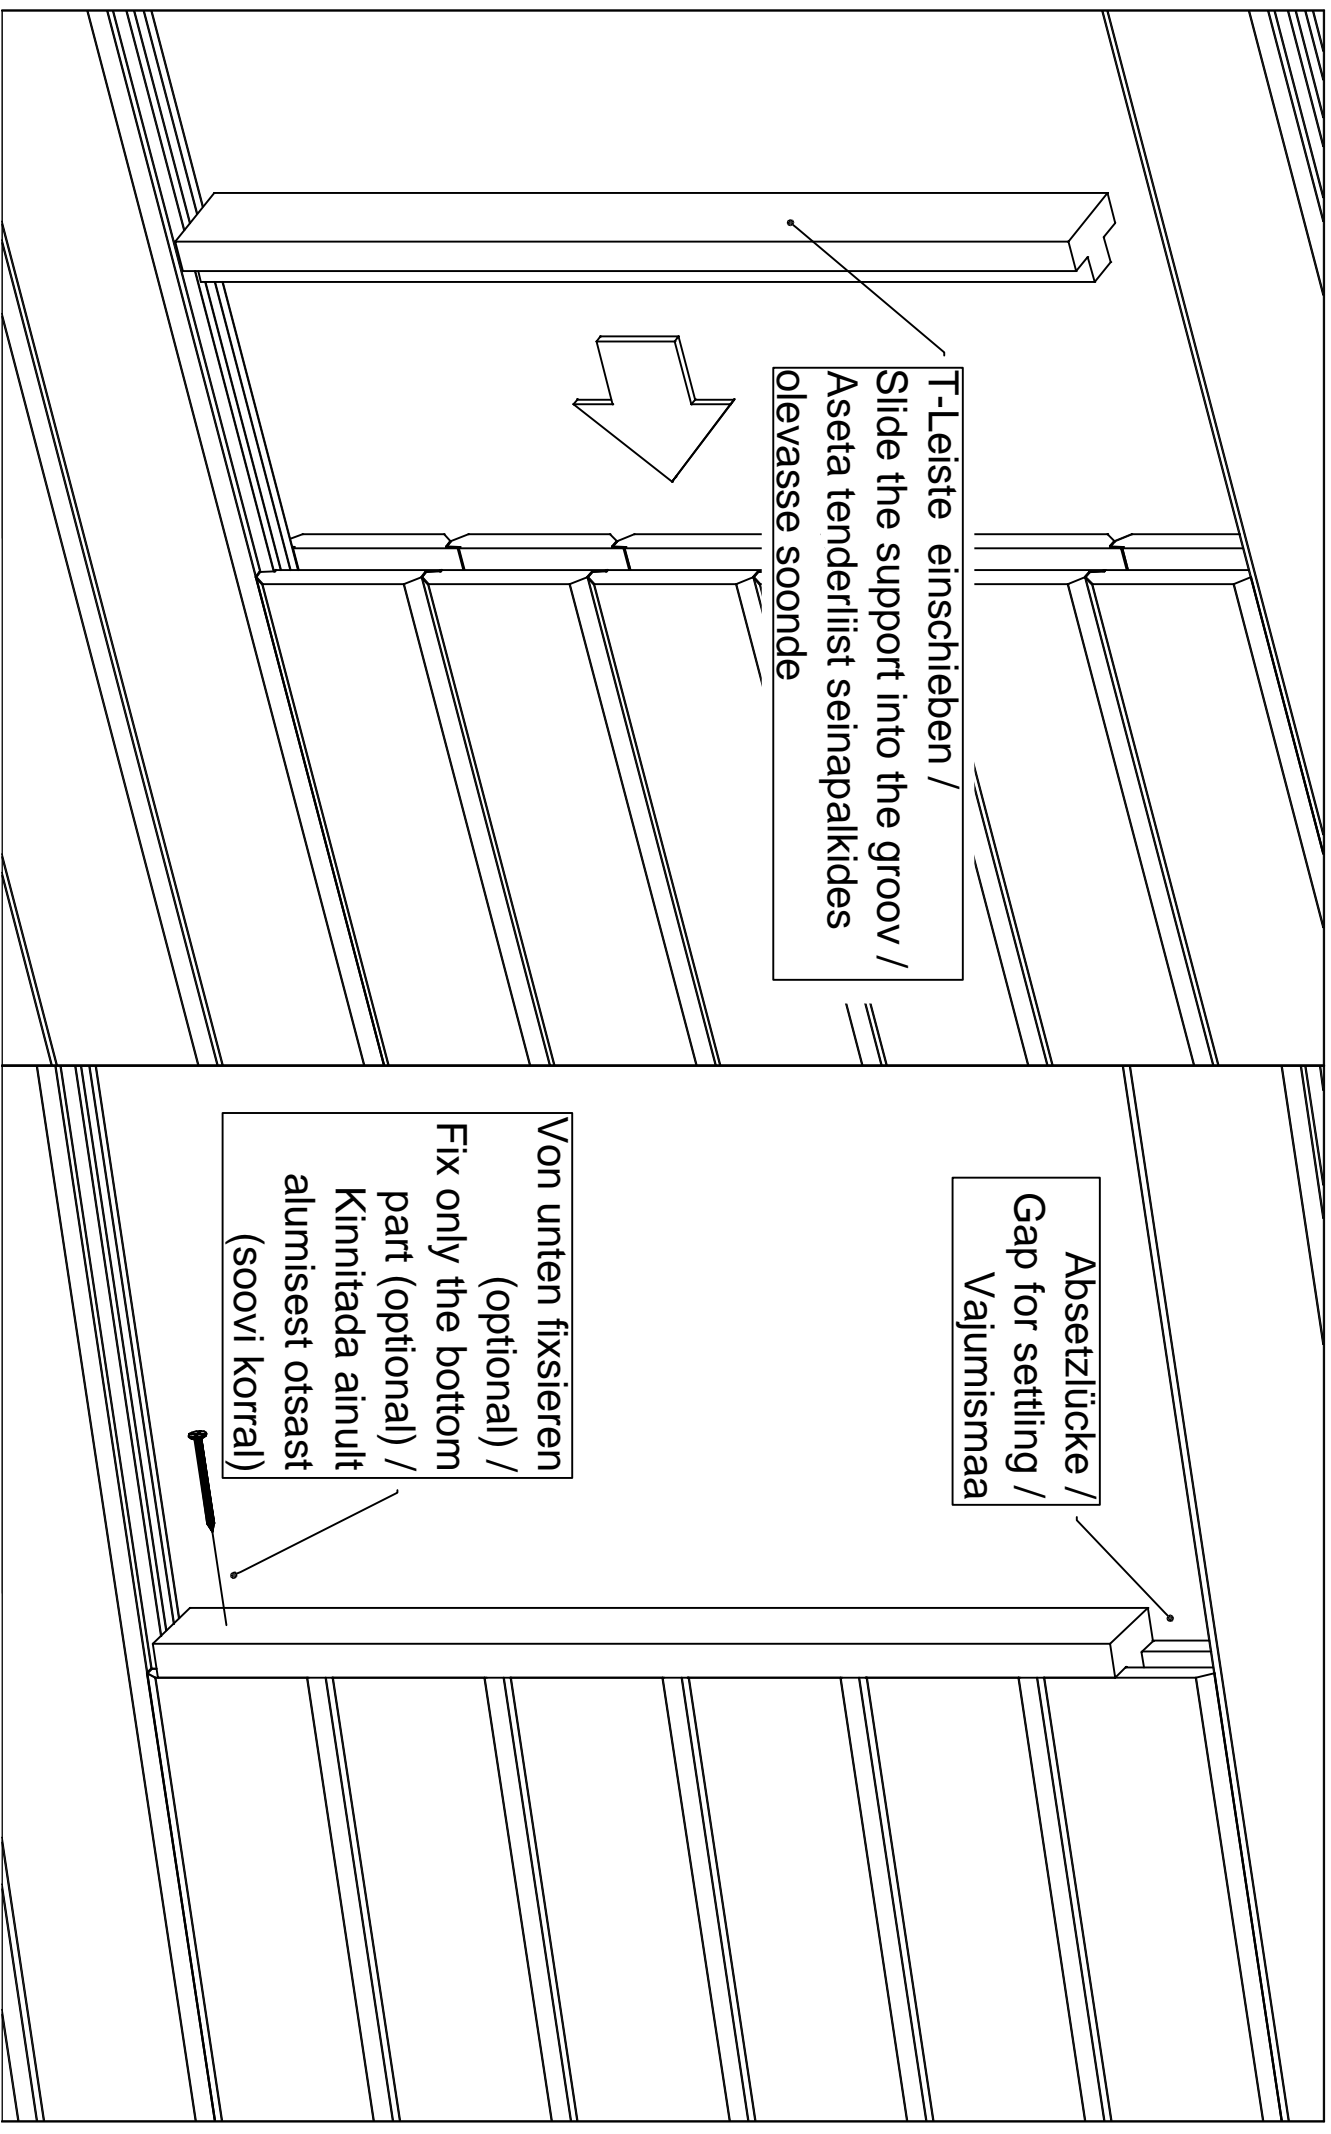

Montageanleitung für T-Leisten / Installing the door and window supports / Tenderliistu paigaldusjuhend.