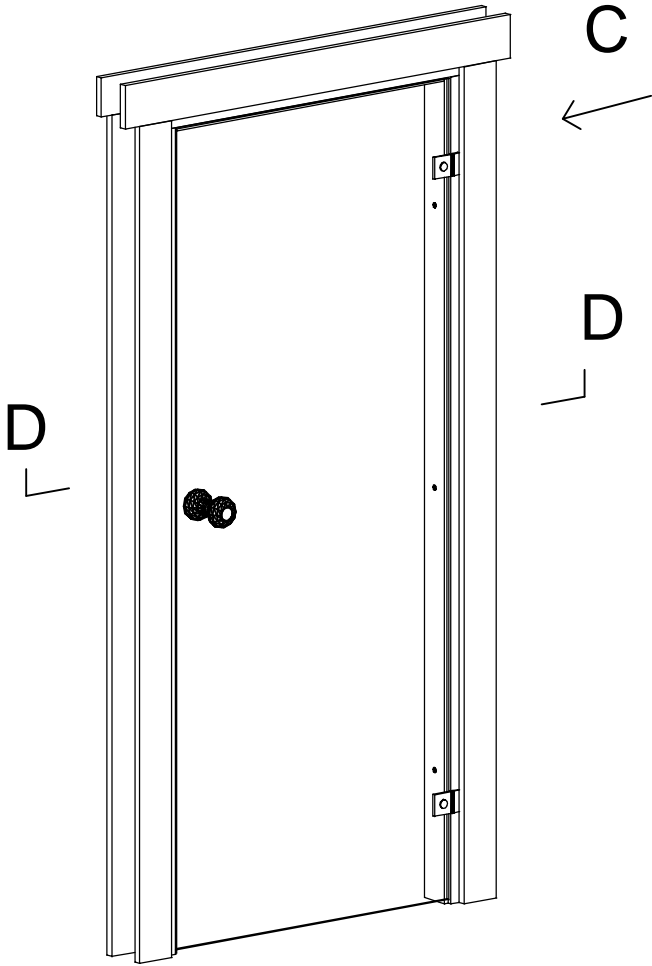

Veeplekk / Window sill / Fensterbank

4,2x16

Ukse montaa 0 / Tür montage / Door assembly
(GH+ / SH)

4.5x90

4.5x90

3.5x45

Montage Bänke und Zwischen Decke/
Installation of sauna furniture

Schnitt/ Section

18x90 Blendleisten/
cover strips/piirdeliistud

Rahmenleisten
20x Wandstärke/
frame extensions
20x wall thickness/
laiendusliist
20x seinä paksus

18x90 Blendleisten/
cover strips/piirdeliistud

B-B

D-D

Name	Sauna Lucas 370x500; 70 mirrored		
Zeichnung/Drawing	WAND/WALL A		
Profil/Profile	7.0x13.5	Datum/Date	12.02.2021

Name	Sauna Lucas 370x500; 70 mirrored	
Zeichnung/Drawing	WAND/WALL 2	
Profil/Profile	7.0x13.5	Datum/Date 12.02.2021

Wand/Wall 3

Die Bohlen mit Lüftungsöffnungen können je nach Bedarf höher oder niedriger eingesetzt werden. Bitte achten Sie darauf dass die Lüftungsöffnungen von innen nicht mit der Saunabank bedeckt werden!