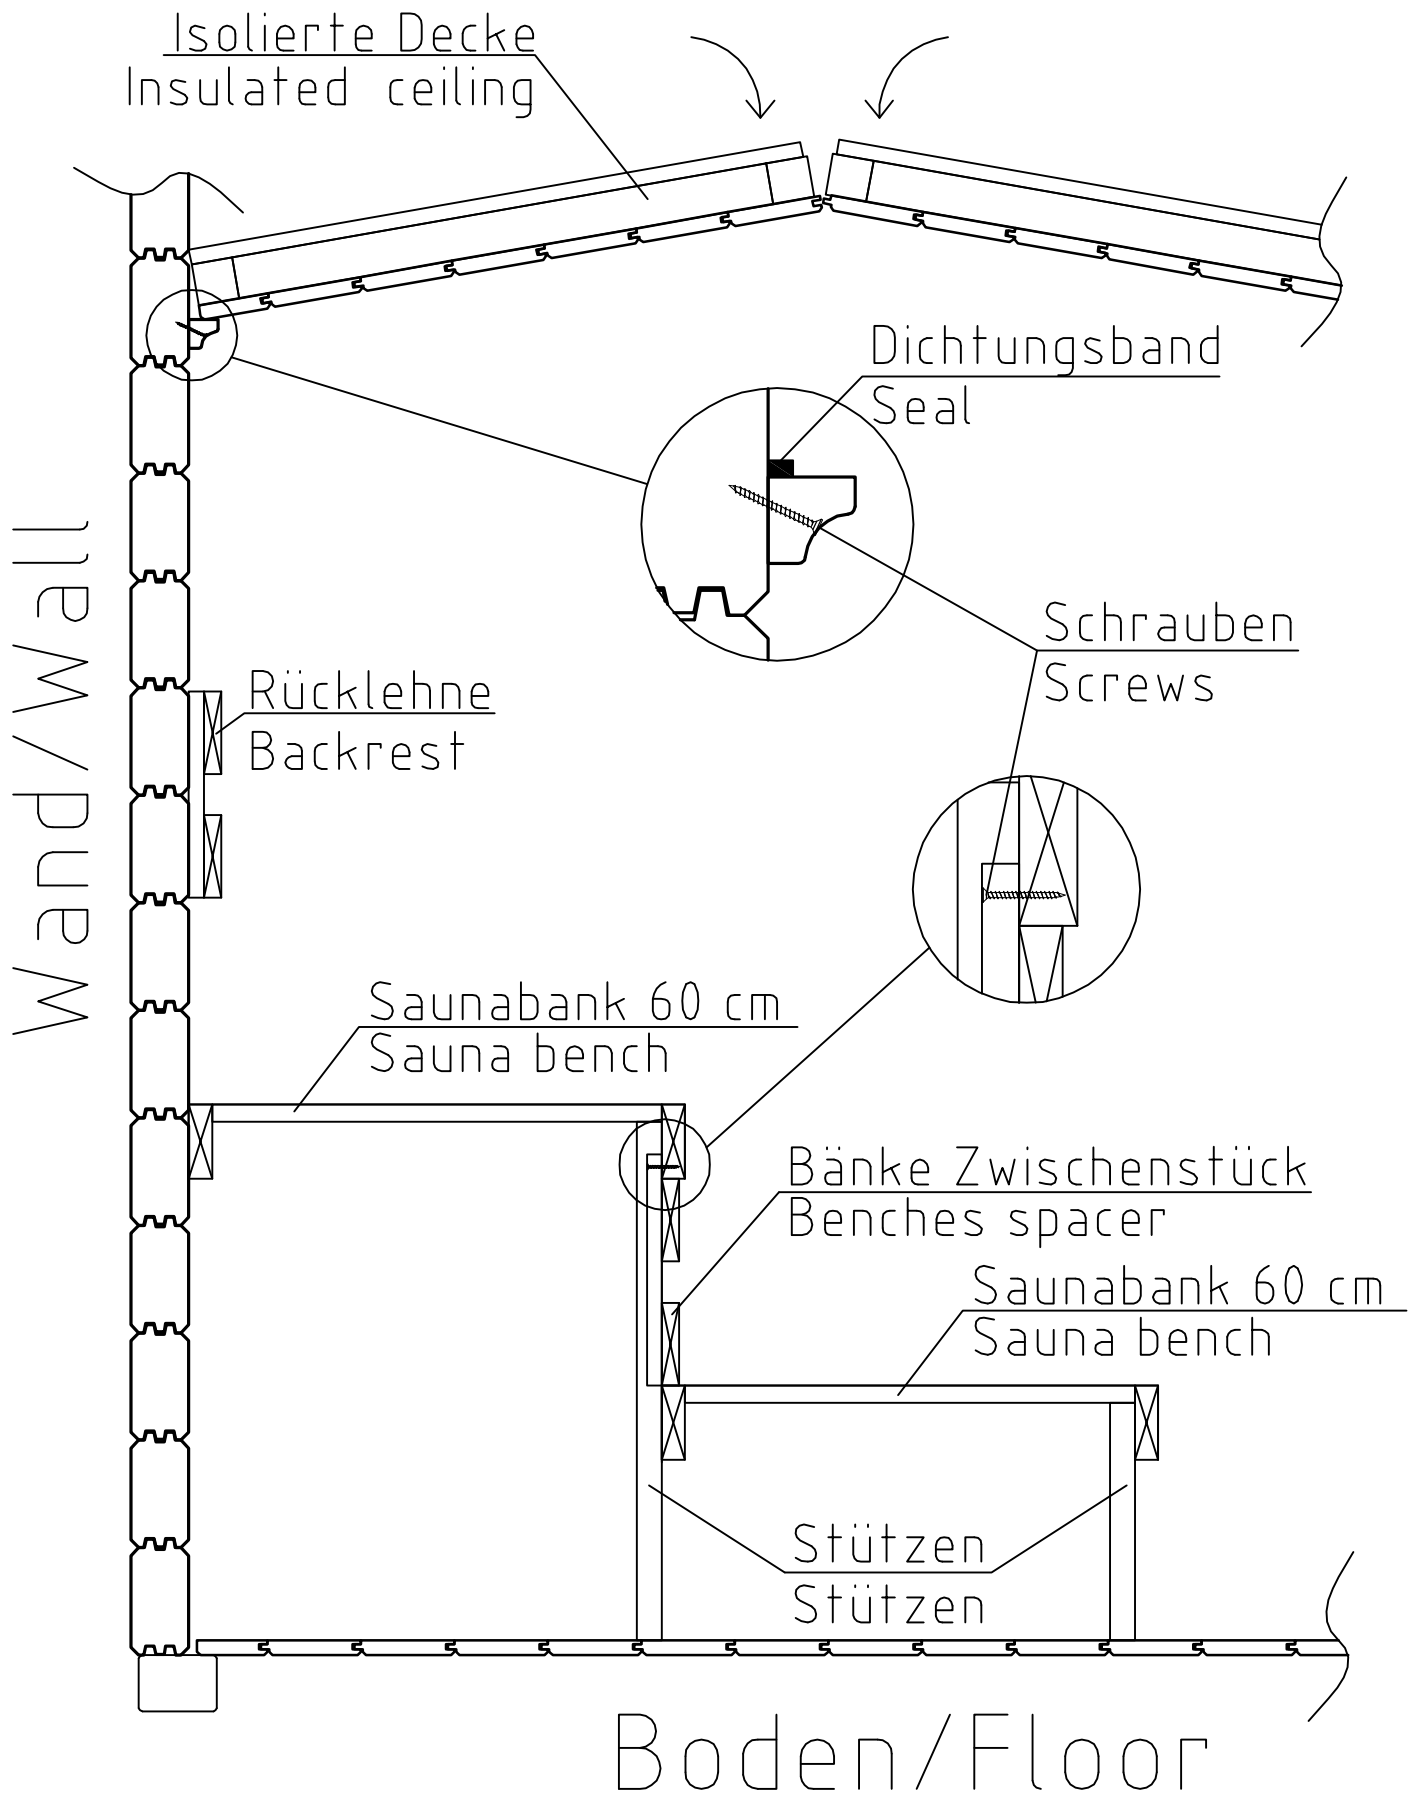

*Silicon

*Silikon

*Vajumispilu

*Settling gap

*Senkungs spalt

ca 40-50mm

NB!

- Monteerida juhul kui ese on välja toodud maja spetsifikatsioonis!
- Install only if the item is listed in the house specification!
- Nur montieren wenn die Leiste in der Teileliste gezeigt ist!

Veeplekk / Window sill / Fensterbank

4,2x16

Ukse montaa 0 / Tür montage / Door assembly
(GH+ / SH)

4.5x90

4.5x90

3.5x45

Montage Bänke und Zwischen Decke/
Installation of sauna furniture

Schnitt/ Section

18x90 Blendleisten/
cover strips/piirdeliistud

Rahmenleisten
20x Wandstärke/
frame extensions
20x wall thickness/
laiendusliist
20x seinä paksus

18x90 Blendleisten/
cover strips/piirdeliistud

B-B

D-D

Name	Sauna Lucas 370x500; 70 mirrored		
Zeichnung/Drawing	WAND/WALL A		
Profil/Profile	7.0x13.5	Datum/Date	12.02.2021

Name	Sauna Lucas 370x500; 70 mirrored	
Zeichnung/Drawing	WAND/WALL 2	
Profil/Profile	7.0x13.5	Datum/Date 12.02.2021

Wand/Wall 3

Die Bohlen mit Lüftungsöffnungen können je nach Bedarf höher oder niedriger eingesetzt werden. Bitte achten Sie darauf dass die Lüftungsöffnungen von innen nicht mit der Saunabank bedeckt werden!