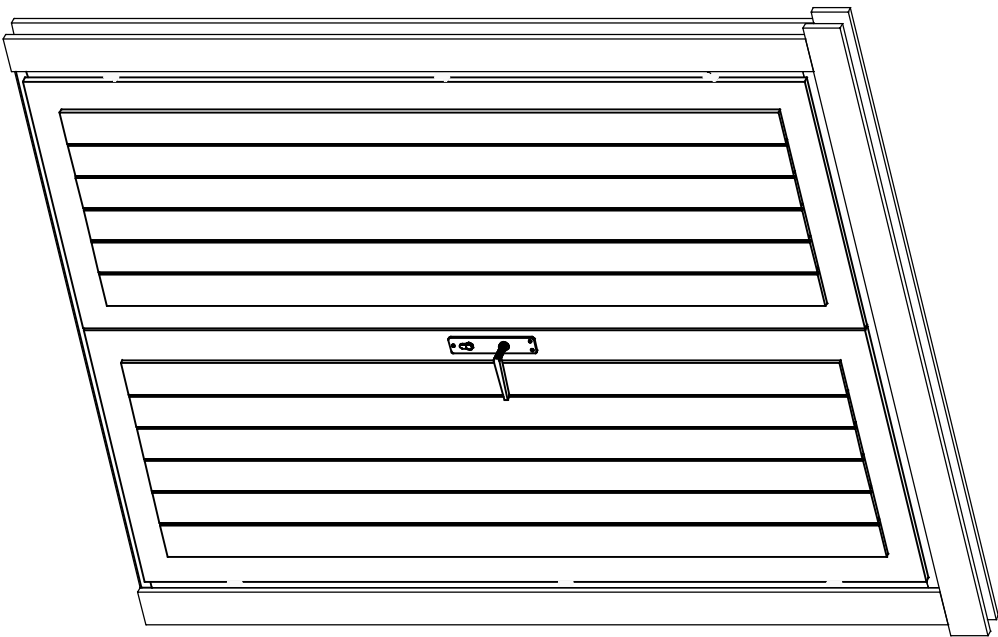

*Silicon

*Silikon

*Vajumispilu

*Settling gap

*Senkungs spalt

ca 40-50mm

NB!

- Monteerida juhul kui ese on välja toodud maja spetsifikatsioonis!
- Install only if the item is listed in the house specification!
- Nur montieren wenn die Leiste in der Teileliste gezeigt ist!

Veeplekk / Window sill / Fensterbank

4,2x16

Ukse montaa 0 / Tür montage / Door assembly
(GH+ / SH)

4.5x90

4.5x90

3.5x45

Montage Bänke und Zwischen Decke/
Installation of sauna furniture

Schnitt/ Section