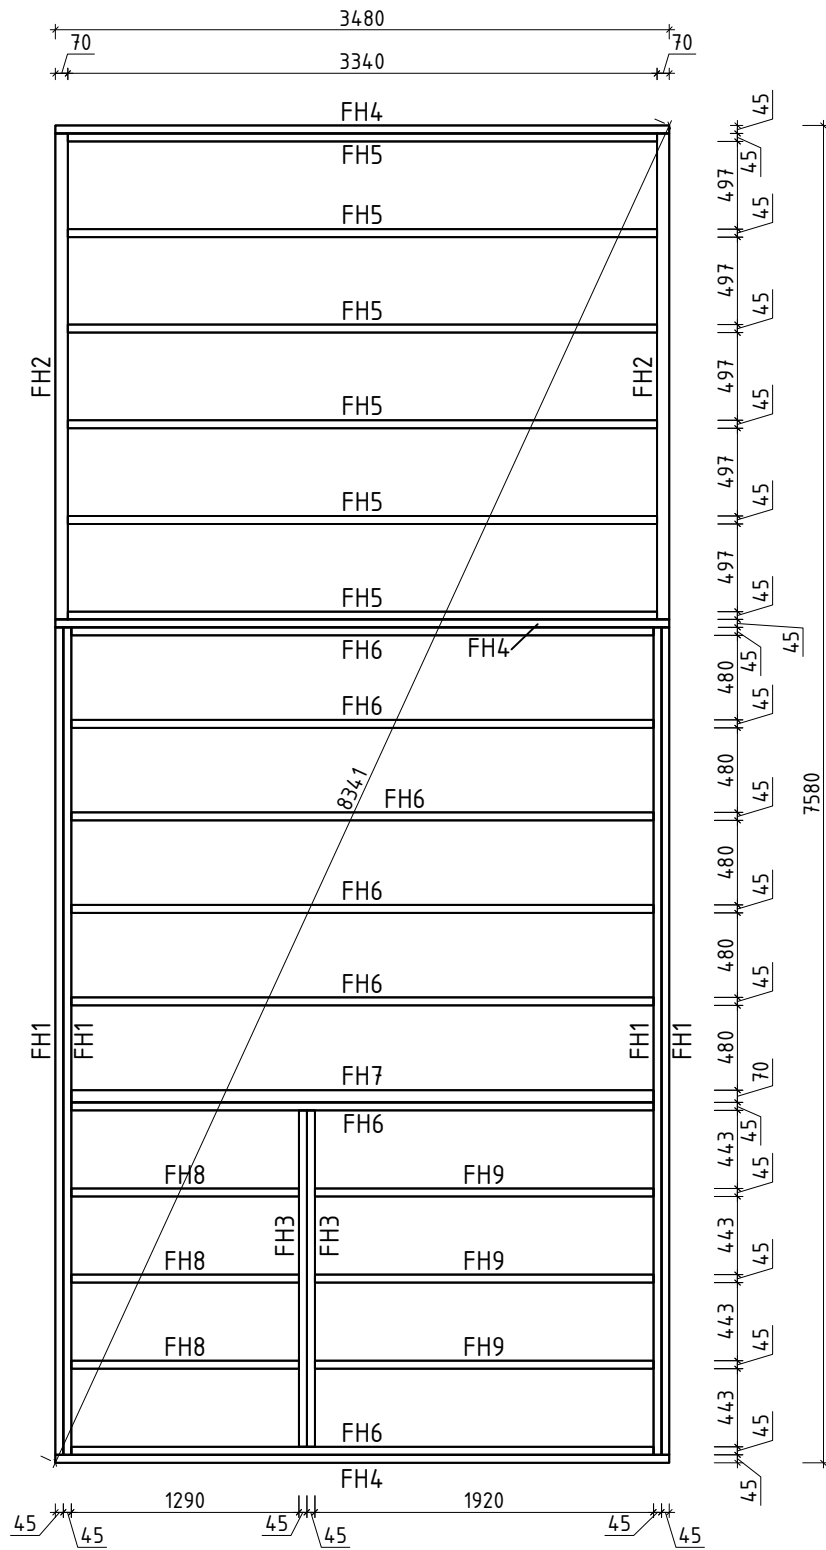

Name	Sauna Lucas 370x500; 70 mirrored		
Zeichnung/Drawing	Grundplan		
Profil/Profile	7.0x13.5	Datum/Date	12.02.2021

Name	Sauna Lucas 370x500; 70	
Zeichnung/Drawing	Lagerholzplan, Foundation beams	
Profil/Profile	7.0x13.5	Datum/Date
		12.02.2021

Pos	Teileliste/Specification Sauna Lucas 370x500; 70 mirrored	Stck. Pcs.	Profil Profile (mm)	Länge Length (mm)
000		1	70x135	5870
001		1	70x135	5870
002		1	70x128	5735
003		1	70x135	5000
004		1	70x135	5000
005		1	70x135	5000
006		15	70x135	5000
007		1	70x135	5000
008		1	70x135	5000
009		1	70x135	4965
010		1	70x135	4630
011		2	70x135	3900
012		1	70x135	3900
013		1	70x135	3900
014		17	70x135	3700
015		2	70x135	3700
016		1	70x68	3700
017		1	70x135	3700
018		2	70x135	3700
019		1	70x135	3700
020		1	70x135	3700
021		1	70x135	3700
022		4	70x135	3185
023		1	70x135	3170
024		1	70x135	3035
025		16	70x135	2750
Kood	Sauna Lucas 370x500; 70 mirrored	Materjal		Leht 1/7

Pos	Teieliste/Specification Sauna Lucas 370x500; 70 mirrored	Stck. Pcs.	Profil Profile (mm)	Länge Length (mm)
026		4	70x135	2420
027		1	70x135	2420
028		1	70x68	2340
029		13	70x135	2340
030		1	70x135	2340
031		1	70x52	2300
032		3	70x135	2300
033		1	70x128	2265
034		1	70x135	1930
035		3	70x67	1815
036		1	70x67	1815
037		4	70x135	1185
038		1	70x68	1020
039		14	70x135	1020
040		1	70x68	1020
041		14	70x135	1020
042		4	70x135	955
043		15	70x135	870
044		4	70x135	835
045		15	70x135	620
046		8	70x135	470
047		4	70x135	470
048		3	70x135	470
049		1	70x68	470
050		1	70x135	470