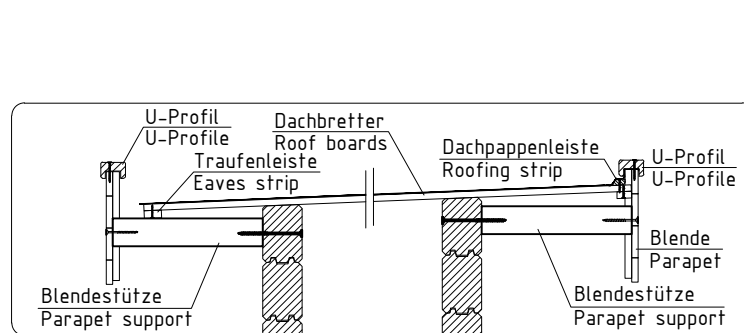

Name	Sauna Lucas 370x500; 70 mirrored		
Zeichnung/Drawing	WAND/WALL A		
Profil/Profile	7.0x13.5	Datum/Date	12.02.2021