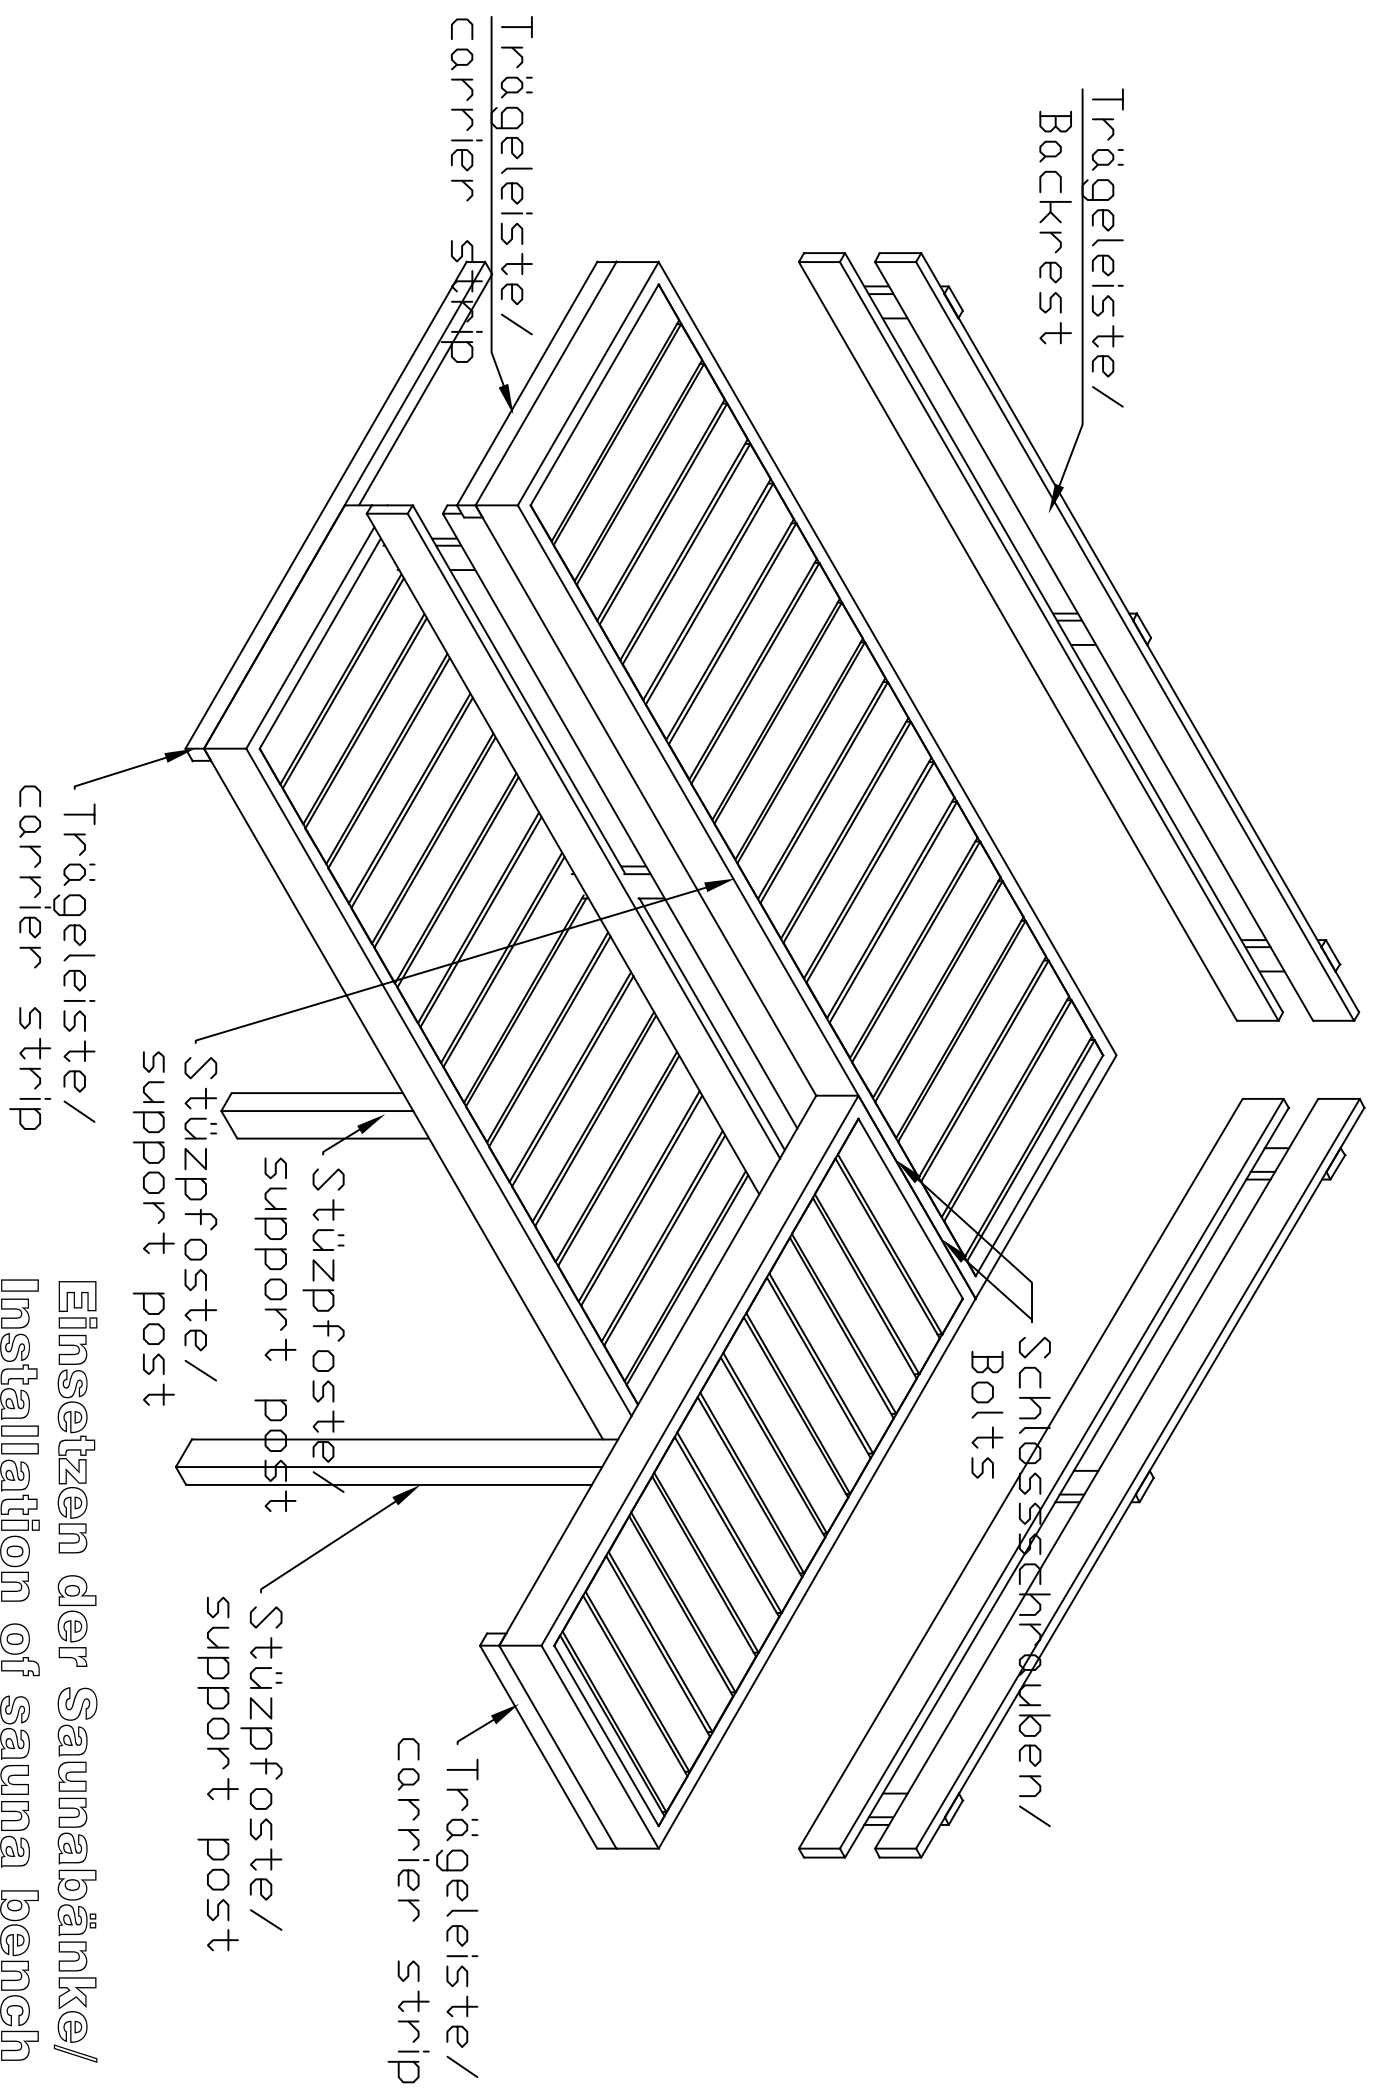

Veeplekk / Window sill / Fensterbank

4,2x16

Ukse montaa 0 / Tür montage / Door assembly
(GH+ / SH)

4.5x90

4.5x90

3.5x45

Montage Bänke und Zwischen Decke/
Installation of sauna furniture

Schnitt/ Section