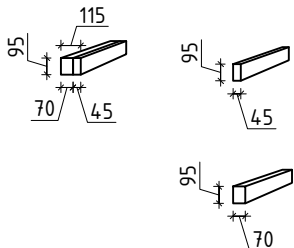

Name	Sauna Lucas 370x500; 70	
Zeichnung/Drawing	Lagerholzplan, Foundation beams	
Profil/Profile	7.0x13.5	Datum/Date
		12.02.2021