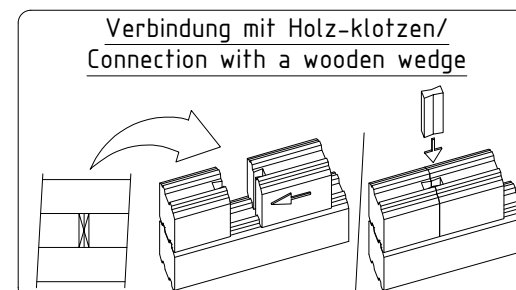

Name	Sauna Lucas 370x500; 70 mirrored		
Zeichnung/Drawing	WAND/WALL A		
Profil/Profile	7.0x13.5	Datum/Date	12.02.2021