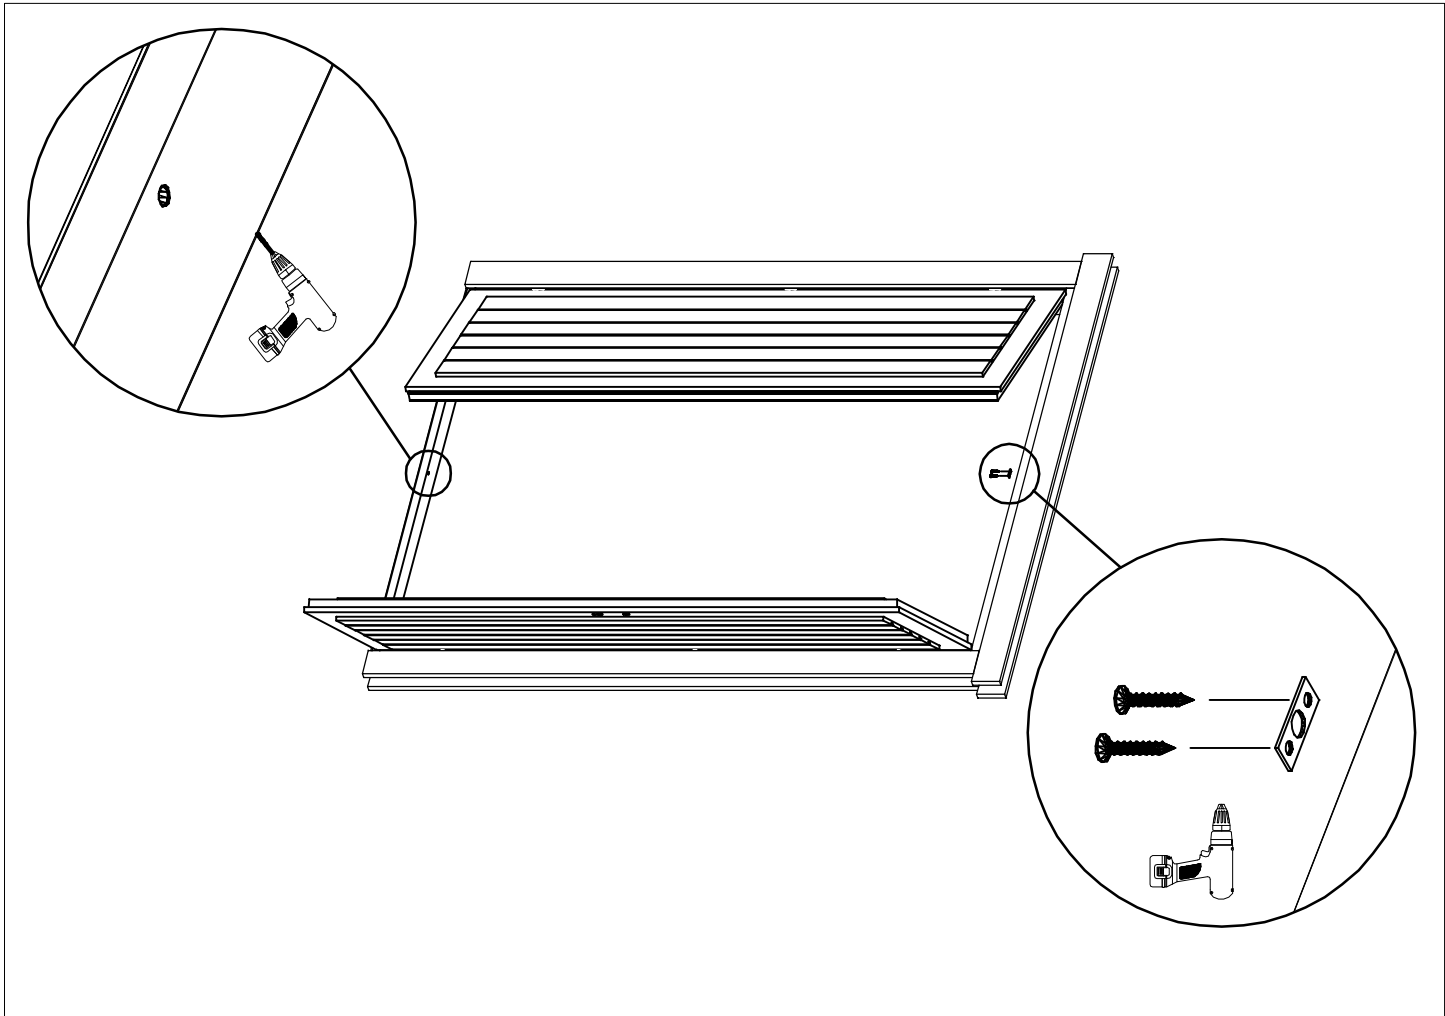

Veeplekk / Window sill / Fensterbank

4,2x16

Ukse montaa 0 / Tür montage / Door assembly
(GH+ / SH)

4.5x90

4.5x90

3.5x45

Montage Bänke und Zwischen Decke/
Installation of sauna furniture

Schnitt/ Section