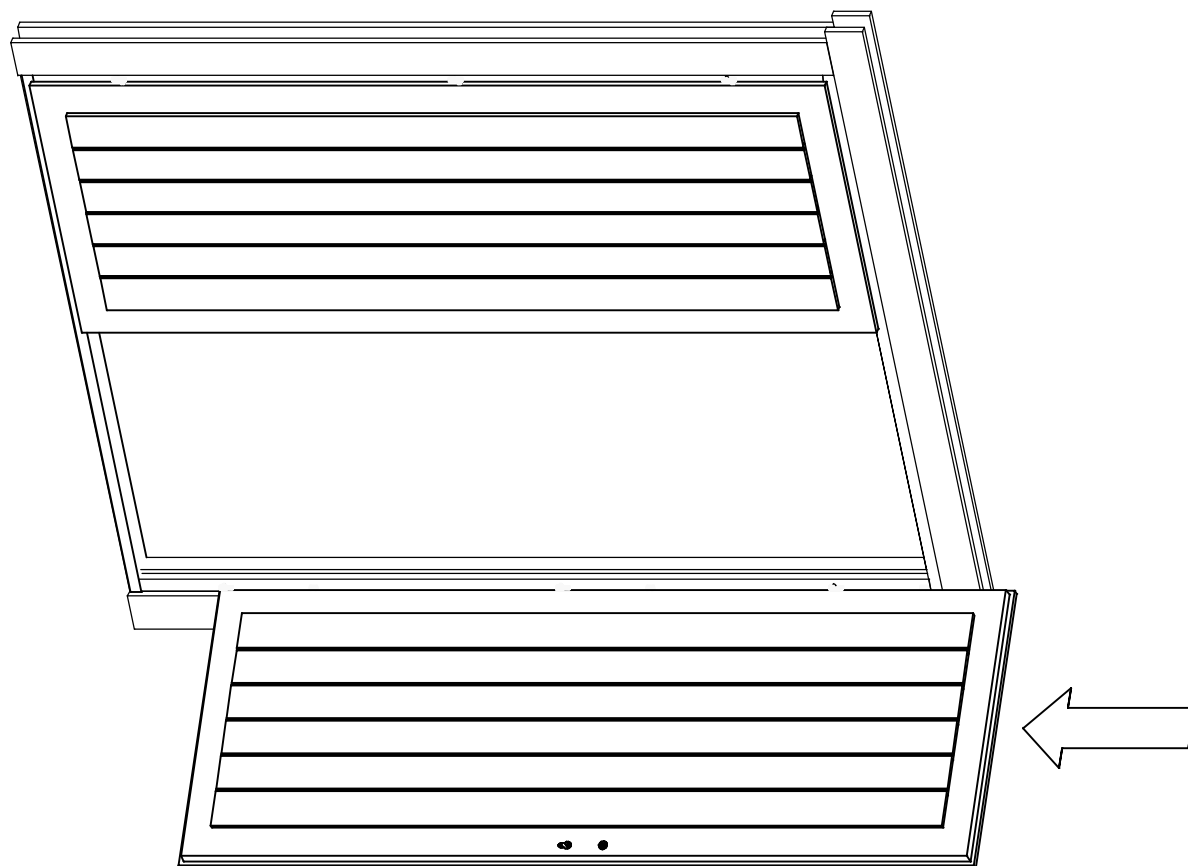

Veeplekk / Window sill / Fensterbank

4,2x16

Ukse montaa 0 / Tür montage / Door assembly
(GH+ / SH)

4.5x90

4.5x90

3.5x45

Montage Bänke und Zwischen Decke/
Installation of sauna furniture

Schnitt/ Section