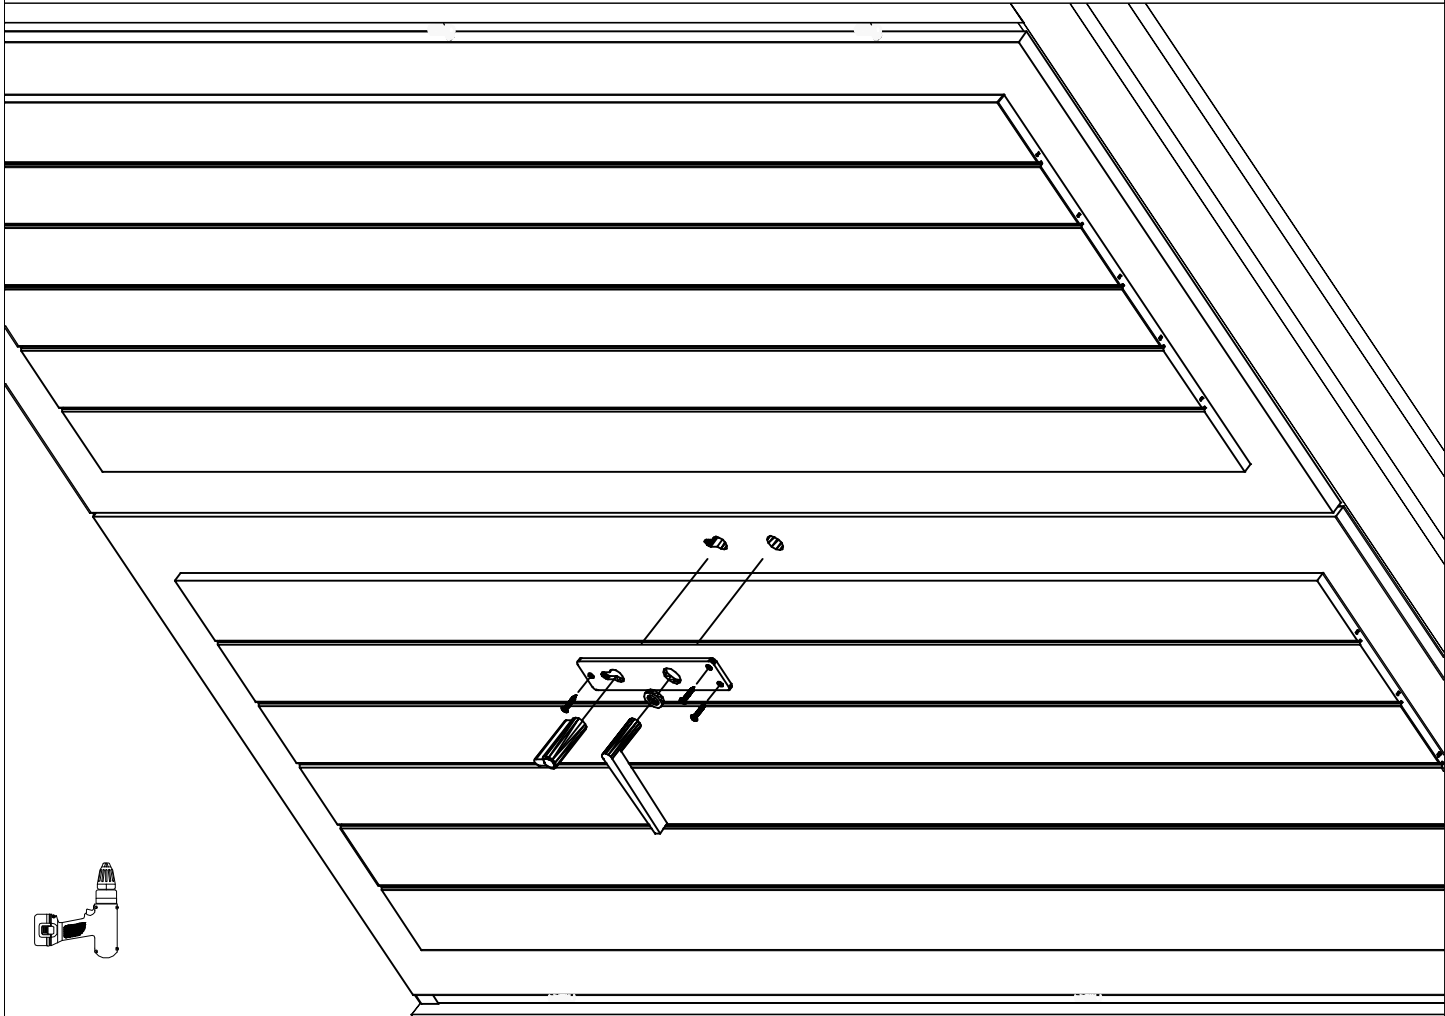

Veeplekk / Window sill / Fensterbank

4,2x16

Ukse montaa 0 / Tür montage / Door assembly
(GH+ / SH)

4.5x90

4.5x90

3.5x45

Montage Bänke und Zwischen Decke/
Installation of sauna furniture

Schnitt/ Section