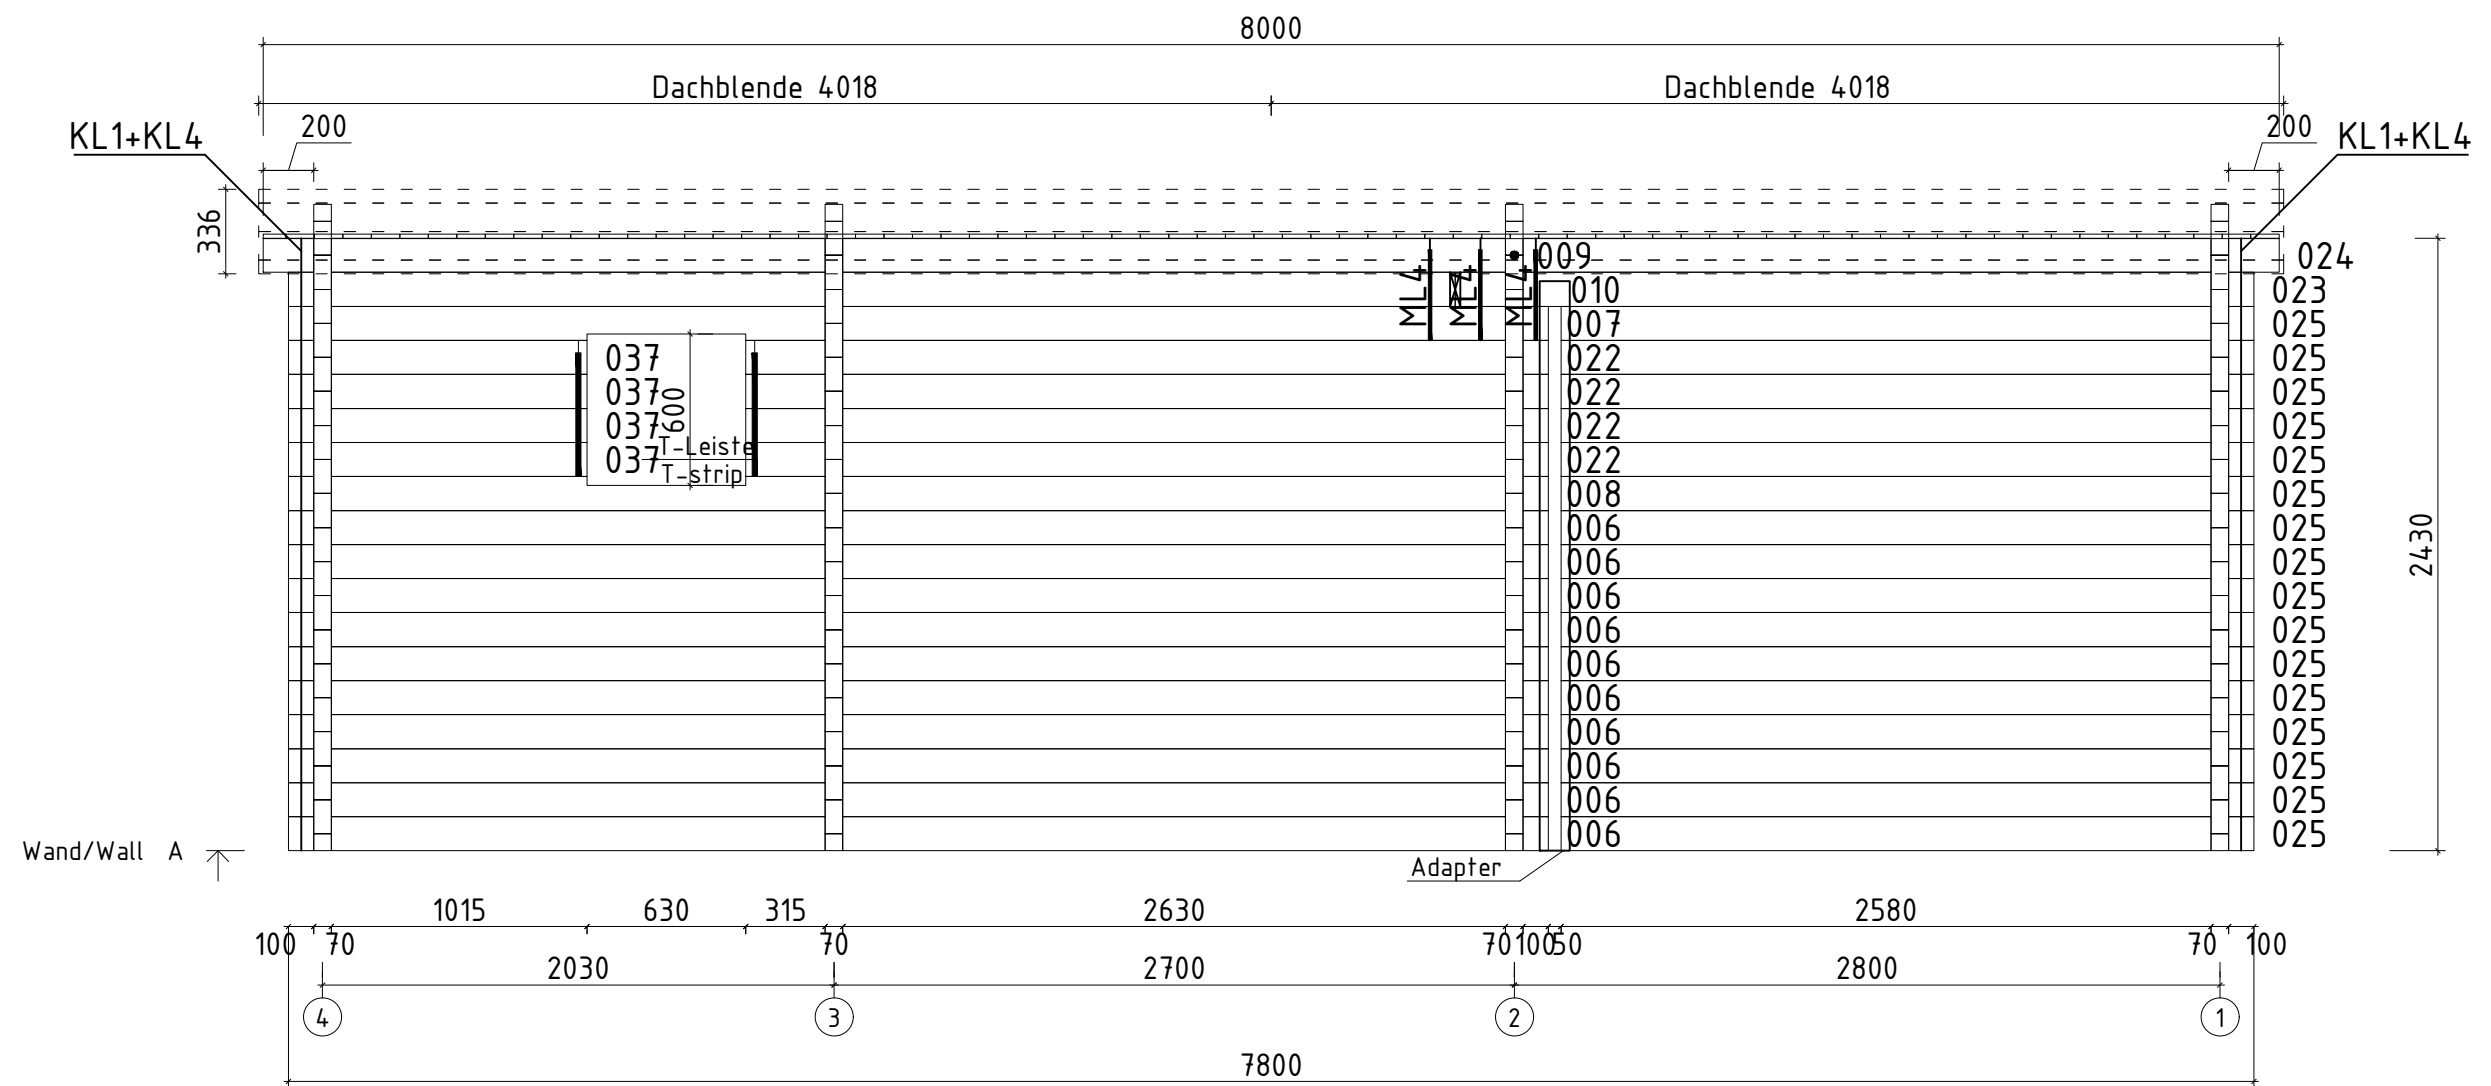

5-10mm

3.5x45

Lõika mõõtu
Cut to length
Absägen
- 10mm / -20mm

NB!

3.5x45

Vihmaliist / Rain strip / Wasserleiste

Q5-Q6

*Silikoon

*Silicon

*Silikon

*Vajumispilu

*Settling gap

*Senkungs spalt

ca 40-50mm

NB!

- Monteerida juhul kui ese on välja toodud maja spetsifikatsioonis!
- Install only if the item is listed in the house specification!
- Nur montieren wenn die Leiste in der Teileliste gezeigt ist!

18x90 Blendleisten/
cover strips/piirdeliistud

Rahmenleisten
20x Wandstärke/
frame extensions
20x wall thickness/
laiendusliist
20x seinä paksus

18x90 Blendleisten/
cover strips/piirdeliistud

B-B

D-D

Name	Sauna Lucas 370x500; 70 mirrored		
Zeichnung/Drawing	WAND/WALL A		
Profil/Profile	7.0x13.5	Datum/Date	12.02.2021