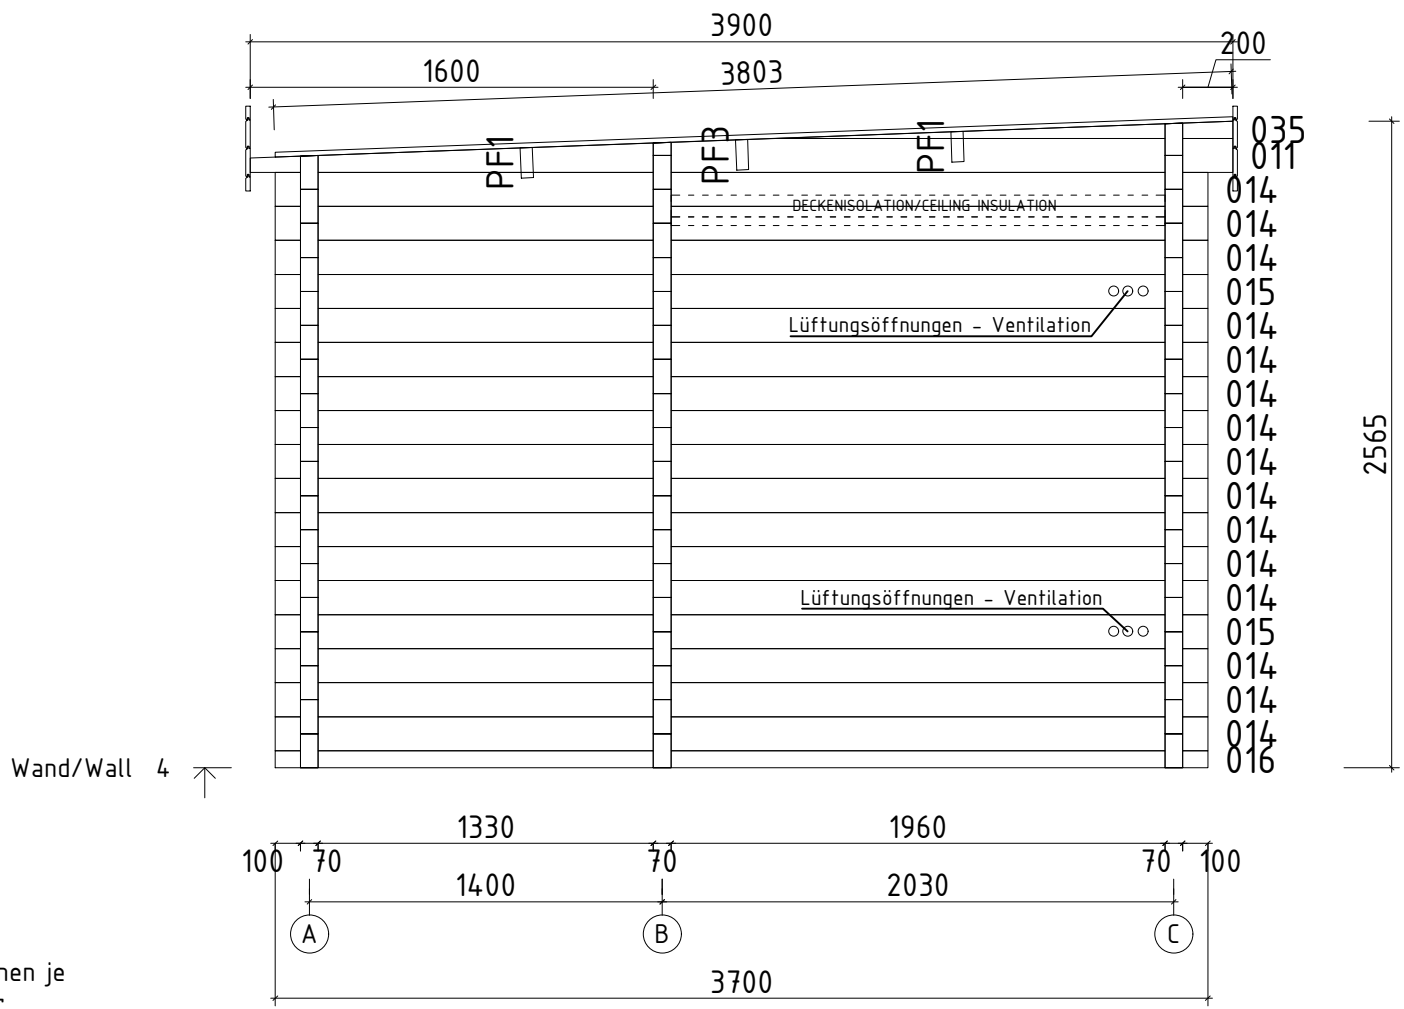

Wand/Wall 4 ↗

Die Bohlen mit Lüftungsöffnungen können je nach Bedarf höher oder niedriger eingesetzt werden. Bitte achten Sie darauf dass die Lüftungsöffnungen von innen nicht mit der Saunabank bedeckt werden!

Logs with ventilation holes can be placed higher or lower. Please make sure it doesnt get covered with sauna bench!

Name	Sauna Lucas 370x500; 70 mirrored		
Zeichnung/Drawing	WAND/WALL 4		
Profil/Profile	7.0x13.5	Datum/Date	12.02.2021