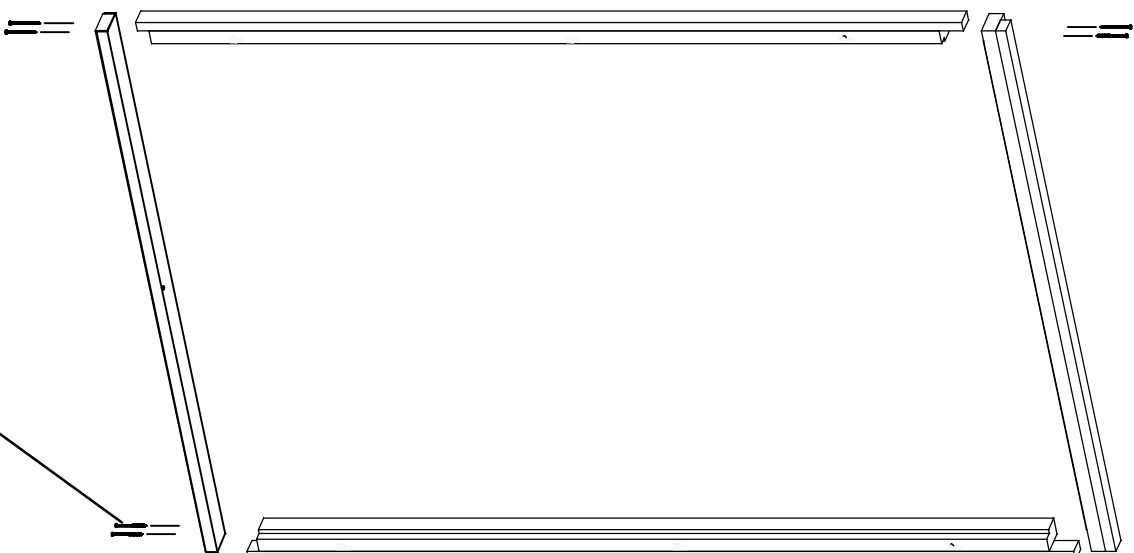

Ukse montaa 0 / Tür montage / Door assembly
(GH+ / SH)

4.5x90

4.5x90