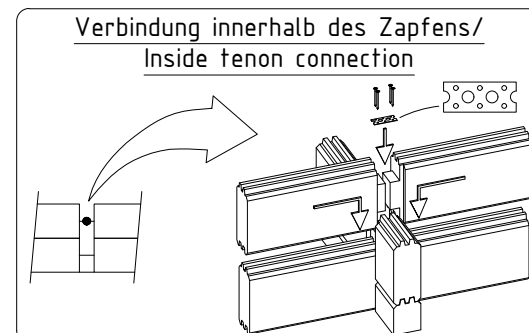

Veeplekk / Window sill / Fensterbank

4,2x16

Ukse montaa 0 / Tür montage / Door assembly
(GH+ / SH)

4.5x90

4.5x90

3.5x45

Montage Bänke und Zwischen Decke/
Installation of sauna furniture

Schnitt/ Section

18x90 Blendleisten/
cover strips/piirdeliistud

Rahmenleisten
20x Wandstärke/
frame extensions
20x wall thickness/
laiendusliist
20x seinä paksus

18x90 Blendleisten/
cover strips/piirdeliistud

B-B

D-D

Name	Sauna Lucas 370x500; 70 mirrored		
Zeichnung/Drawing	WAND/WALL A		
Profil/Profile	7.0x13.5	Datum/Date	12.02.2021

Name	Sauna Lucas 370x500; 70 mirrored	
Zeichnung/Drawing	WAND/WALL 2	
Profil/Profile	7.0x13.5	Datum/Date 12.02.2021

Wand/Wall 3

Die Bohlen mit Lüftungsöffnungen können je nach Bedarf höher oder niedriger eingesetzt werden. Bitte achten Sie darauf dass die Lüftungsöffnungen von innen nicht mit der Saunabank bedeckt werden!