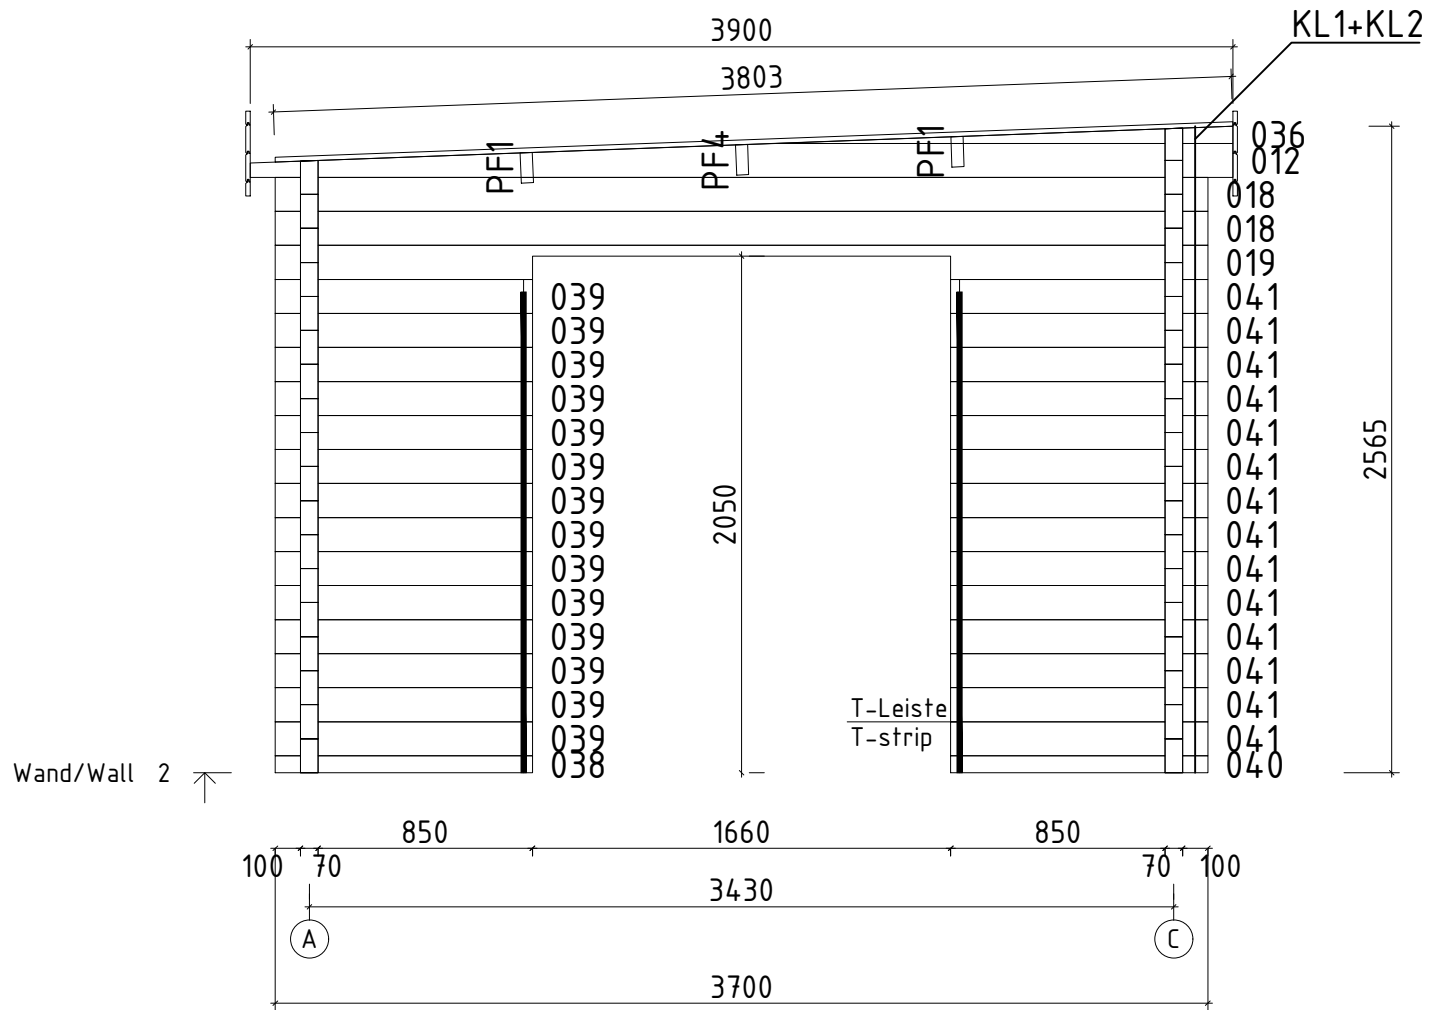

5-10mm

3.5x45

Lõika mõõtu
Cut to length
Absägen
- 10mm / -20mm

NB!

3.5x45

Vihmaliist / Rain strip / Wasserleiste

Q5-Q6

*Silikoon

18x90 Blendleisten/
cover strips/piirdeliistud

Rahmenleisten
20x Wandstärke/
frame extensions
20x wall thickness/
laiendusliist
20x seinä paksus

18x90 Blendleisten/
cover strips/piirdeliistud

B-B

D-D

Name	Sauna Lucas 370x500; 70 mirrored		
Zeichnung/Drawing	WAND/WALL A		
Profil/Profile	7.0x13.5	Datum/Date	12.02.2021

Name	Sauna Lucas 370x500; 70 mirrored	
Zeichnung/Drawing	WAND/WALL 2	
Profil/Profile	7.0x13.5	Datum/Date 12.02.2021

Wand/Wall 3

Die Bohlen mit Lüftungsöffnungen können je nach Bedarf höher oder niedriger eingesetzt werden. Bitte achten Sie darauf dass die Lüftungsöffnungen von innen nicht mit der Saunabank bedeckt werden!