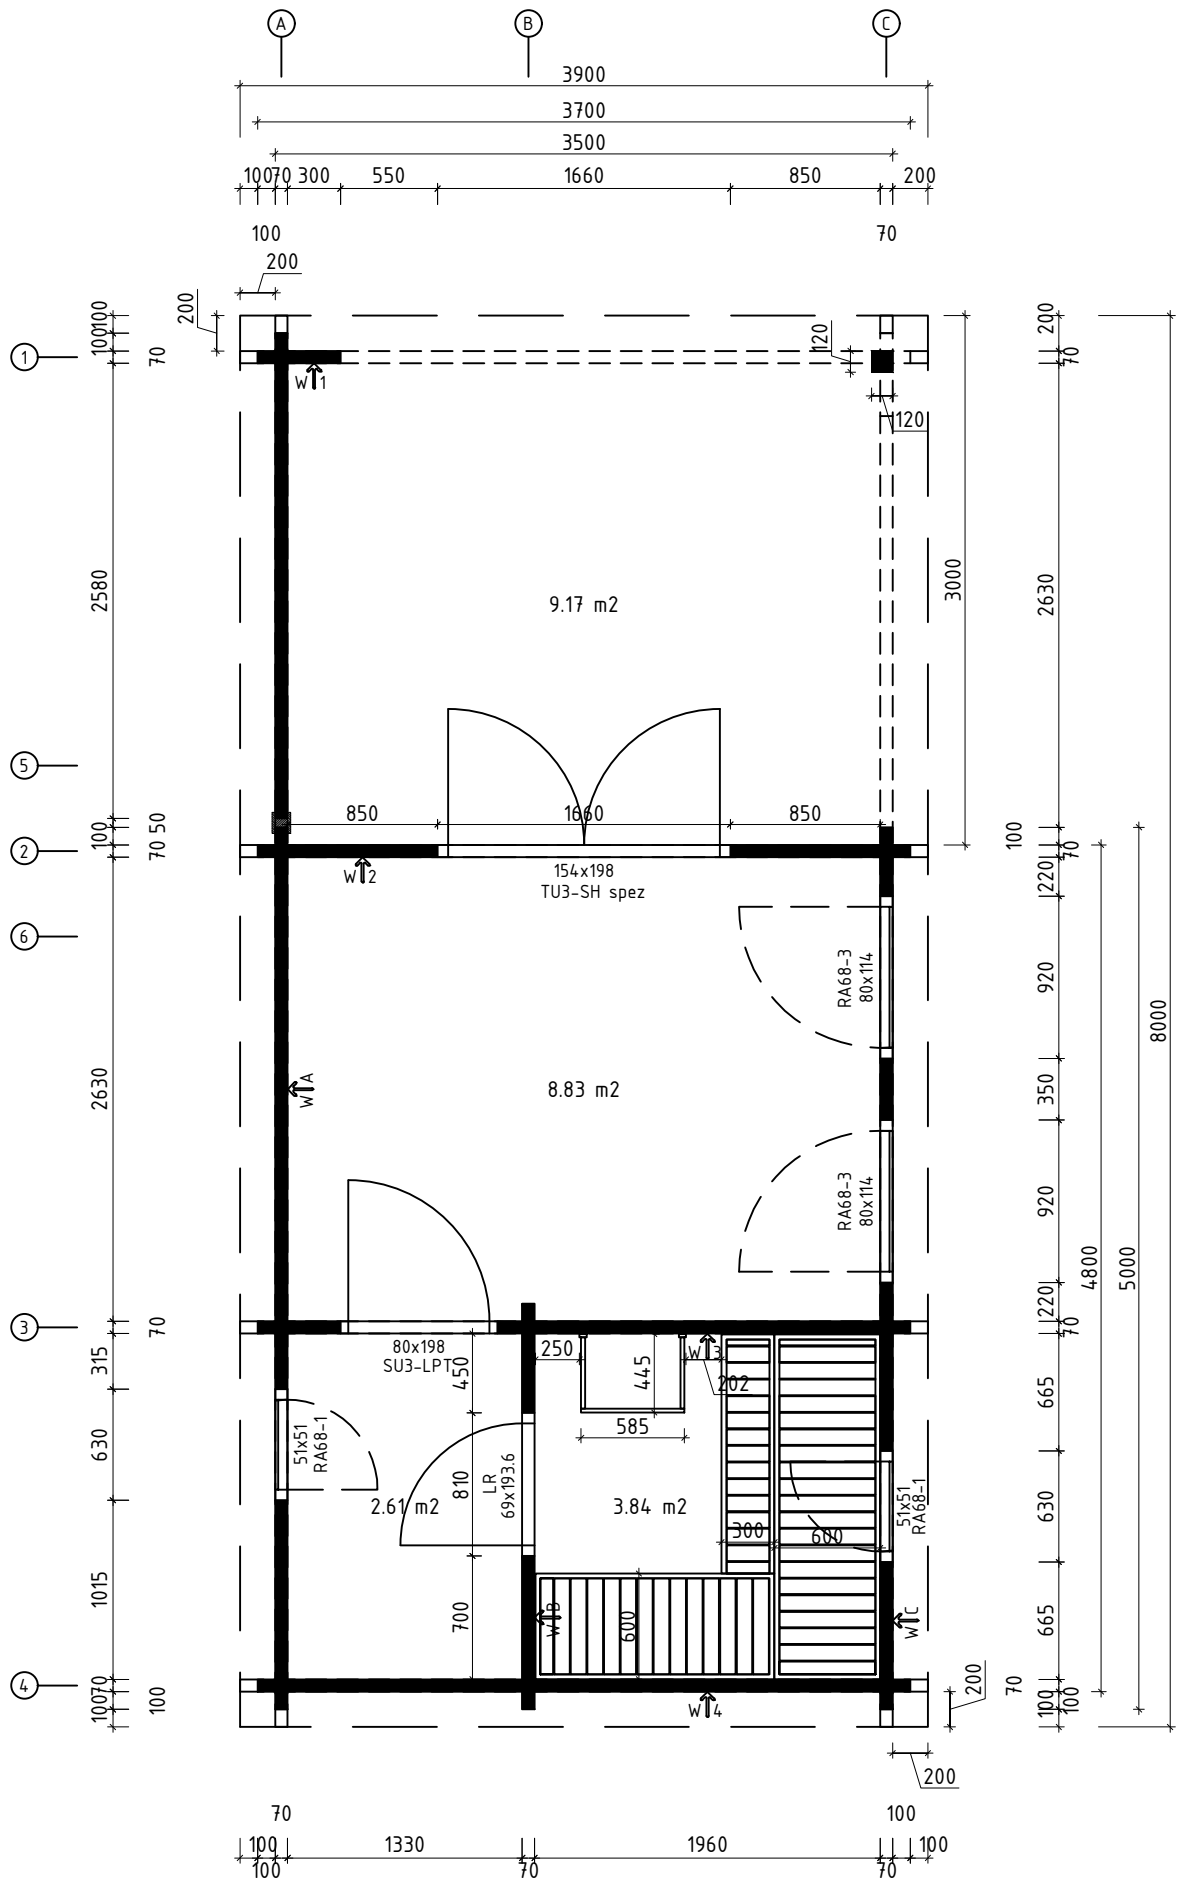

Name Sauna Lucas 370x500, 70 mirrored

Zeichnung/Drawing 3D

Profil/Profile 7.0x13.5 Datum/Date 12.02.2021

Türen und Fenster ohne Sprossen
 Doors and Windows without muntins

Q5 – Qualitätsklasse für Fenster und Türen/
 Quality class for windows and doors

Name	Sauna Lucas 370x500; 70 mirrored		
Zeichnung/Drawing	Grundplan		
Profil/Profile	7.0x13.5	Datum/Date	12.02.2021

Name	Sauna Lucas 370x500; 70	
Zeichnung/Drawing	Lagerholzplan, Foundation beams	
Profil/Profile	7.0x13.5	Datum/Date
		12.02.2021

Pos	Teileliste/Specification Sauna Lucas 370x500; 70 mirrored	Stck. Pcs.	Profil Profile (mm)	Länge Length (mm)
000		1	70x135	5870
001		1	70x135	5870
002		1	70x128	5735
003		1	70x135	5000
004		1	70x135	5000
005		1	70x135	5000
006		15	70x135	5000
007		1	70x135	5000
008		1	70x135	5000
009		1	70x135	4965
010		1	70x135	4630
011		2	70x135	3900
012		1	70x135	3900
013		1	70x135	3900
014		17	70x135	3700
015		2	70x135	3700
016		1	70x68	3700
017		1	70x135	3700
018		2	70x135	3700
019		1	70x135	3700
020		1	70x135	3700
021		1	70x135	3700
022		4	70x135	3185
023		1	70x135	3170
024		1	70x135	3035
025		16	70x135	2750
Kood	Sauna Lucas 370x500; 70 mirrored	Materjal		Leht 1/7

Pos	Teieliste/Specification Sauna Lucas 370x500; 70 mirrored	Stck. Pcs.	Profil Profile (mm)	Länge Length (mm)
026		4	70x135	2420
027		1	70x135	2420
028		1	70x68	2340
029		13	70x135	2340
030		1	70x135	2340
031		1	70x52	2300
032		3	70x135	2300
033		1	70x128	2265
034		1	70x135	1930
035		3	70x67	1815
036		1	70x67	1815
037		4	70x135	1185
038		1	70x68	1020
039		14	70x135	1020
040		1	70x68	1020
041		14	70x135	1020
042		4	70x135	955
043		15	70x135	870
044		4	70x135	835
045		15	70x135	620
046		8	70x135	470
047		4	70x135	470
048		3	70x135	470
049		1	70x68	470
050		1	70x135	470