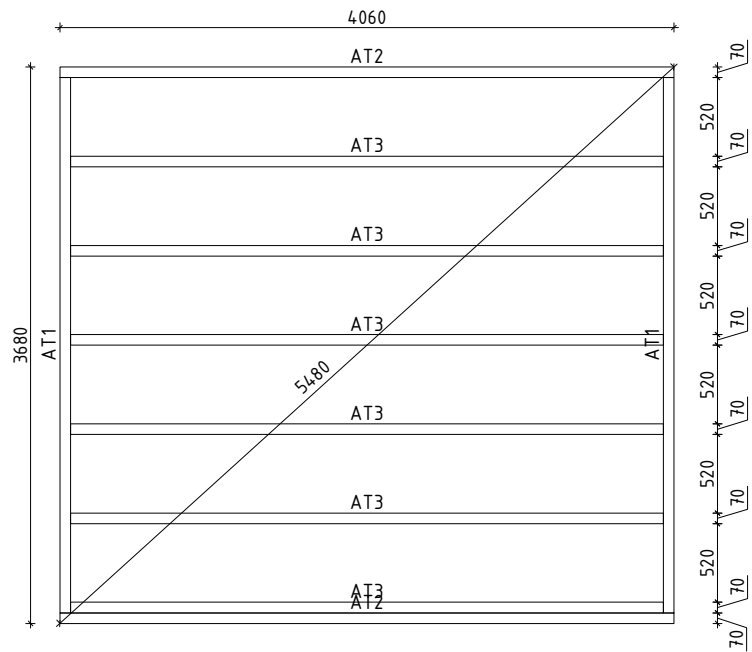

 www.hansa24.com	Name	Trinity 428x390 44	SKU	G0377	
	Drawing/Zeichnung	3D		Format	
	Profile/Profil	4.4x13.5	Scale/Maßstab		Date

 www.hansa24.com	Name		Trinity 428x390 44		SKU		G0377
	Drawing/Zeichnung		Plan_Grundplan		Format		A4
	Profile/Profil	4.4x13.5	Scale/Maßstab	1:50	Date	16.02.2024	

 www.hansa24.com	Name		Trinity 428x390 44		SKU	G0377
	Drawing/Zeichnung		Wall/Wand 1		Format	A4
	Profile/Profil	4.4x13.5	Scale/Maßstab	1:50	Date	16.02.2024

 www.hansa24.com	Name		Trinity 428x390 44		SKU		G0377
	Drawing/Zeichnung		Wall/Wand 2		Format		A4
	Profile/Profil	4.4x13.5	Scale/Maßstab	1:50	Date	16.02.2024	