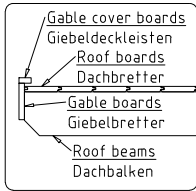

www.hansa24.com	Name		Trinity 428x390 44		SKU	G0377	
	Drawing/Zeichnung		Wall/Wand 1		Format	A4	
	Profile/Profil	4.4x13.5	Scale/Maßstab	1:50	Date	16.02.2024