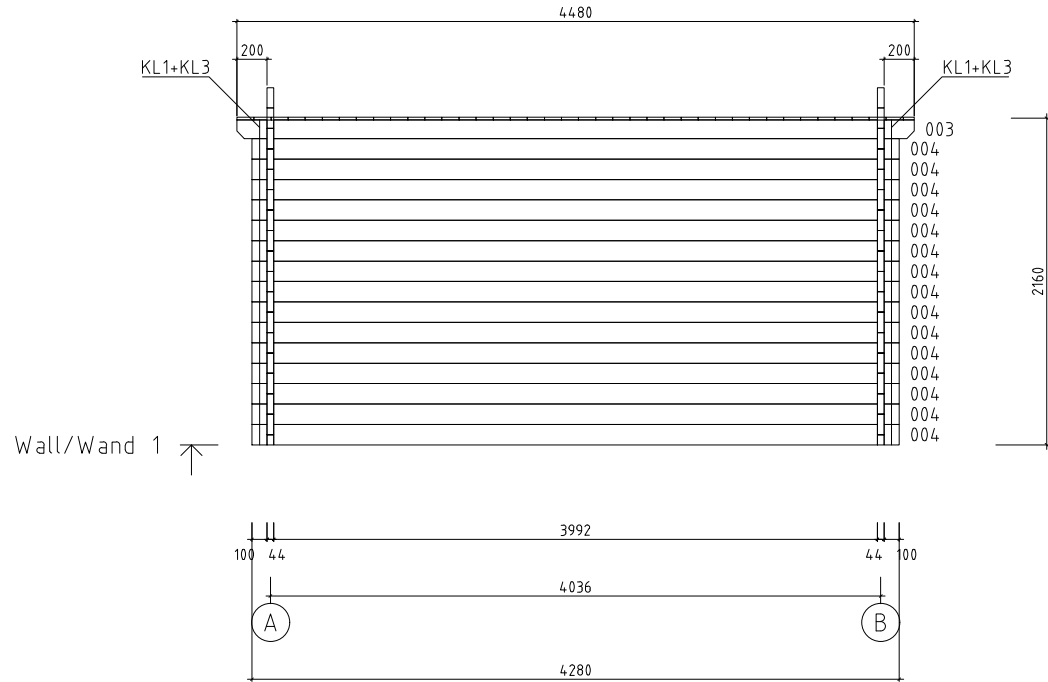

 www.hansa24.com	Name	Trinity 428x390 44	SKU	G0377	
	Drawing/Zeichnung	3D		Format	
	Profile/Profil	4.4x13.5	Scale/Maßstab		Date

 www.hansa24.com	Name		Trinity 428x390 44		SKU		G0377
	Drawing/Zeichnung		Plan_Grundplan		Format		A4
	Profile/Profil	4.4x13.5	Scale/Maßstab	1:50	Date	16.02.2024	

 www.hansa24.com	Name		Trinity 428x390 44		SKU	G0377
	Drawing/Zeichnung		Wall/Wand 1		Format	A4
	Profile/Profil	4.4x13.5	Scale/Maßstab	1:50	Date	16.02.2024

 www.hansa24.com	Name		Trinity 428x390 44		SKU		G0377
	Drawing/Zeichnung		Wall/Wand 2		Format		A4
	Profile/Profil	4.4x13.5	Scale/Maßstab	1:50	Date	16.02.2024	