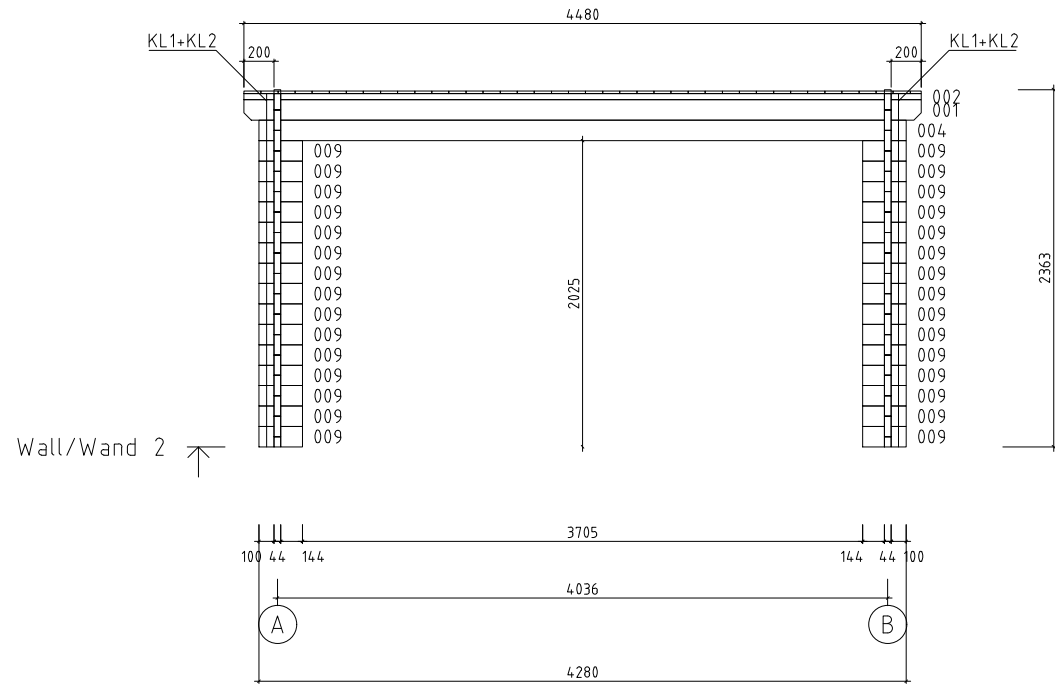

 www.hansa24.com	Name	Trinity 428x390 44	SKU	G0377	
	Drawing/Zeichnung	3D		Format	
	Profile/Profil	4.4x13.5	Scale/Maßstab		Date

 www.hansa24.com	Name		Trinity 428x390 44		SKU		G0377
	Drawing/Zeichnung		Plan_Grundplan		Format		A4
	Profile/Profil	4.4x13.5	Scale/Maßstab	1:50	Date	16.02.2024	

 www.hansa24.com	Name		Trinity 428x390 44		SKU	G0377
	Drawing/Zeichnung		Wall/Wand 1		Format	A4
	Profile/Profil	4.4x13.5	Scale/Maßstab	1:50	Date	16.02.2024

 www.hansa24.com	Name		Trinity 428x390 44		SKU		G0377
	Drawing/Zeichnung		Wall/Wand 2		Format		A4
	Profile/Profil	4.4x13.5	Scale/Maßstab	1:50	Date	16.02.2024	