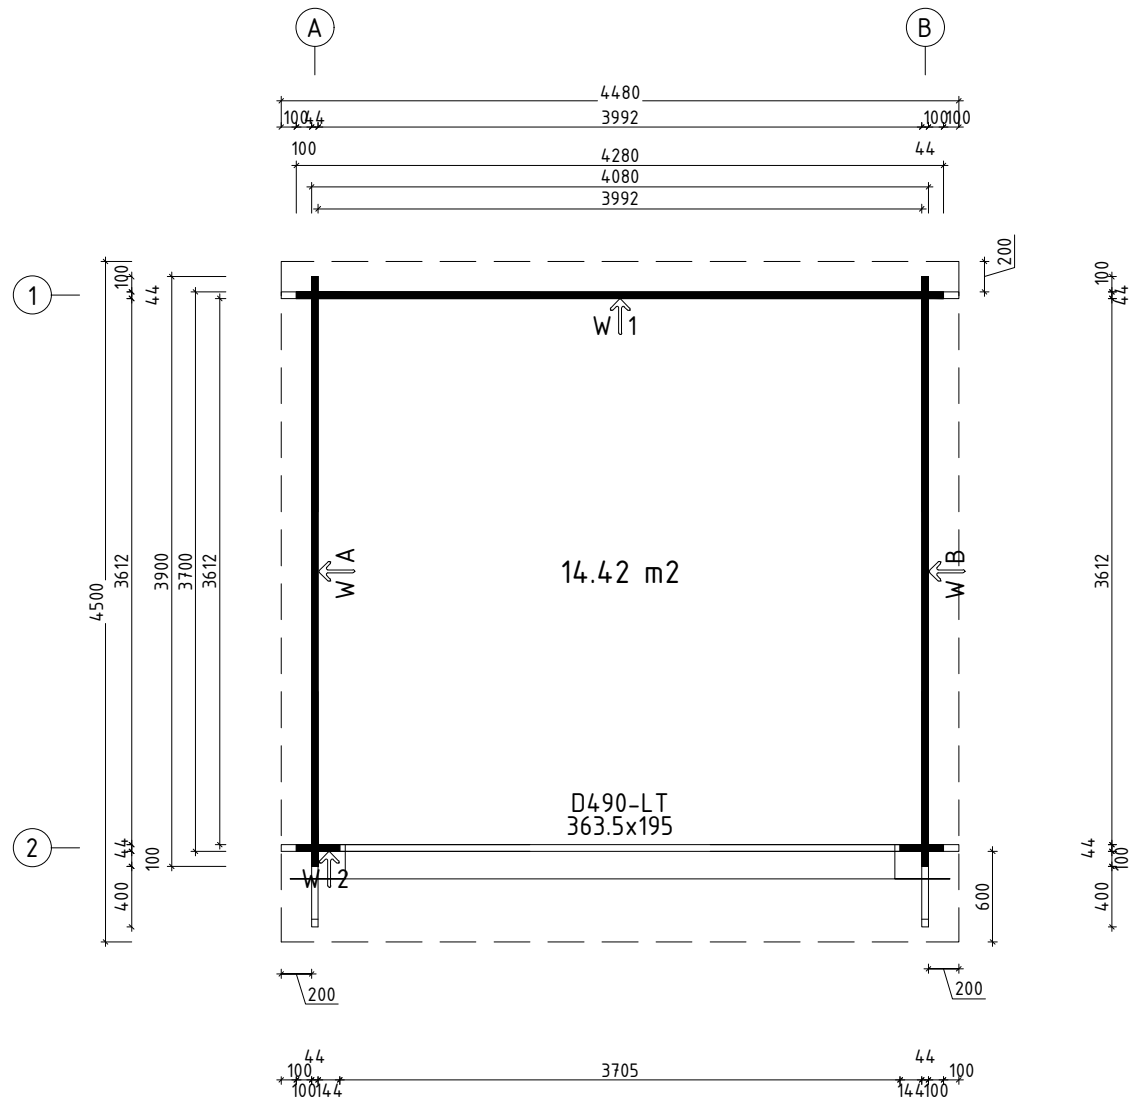

 www.hansa24.com	Name	Trinity 428x390 44	SKU	G0377	
	Drawing/Zeichnung	3D		Format	
	Profile/Profil	4.4x13.5	Scale/Maßstab		Date

 www.hansa24.com	Name		Trinity 428x390 44		SKU		G0377
	Drawing/Zeichnung		Plan_Grundplan		Format		A4
	Profile/Profil	4.4x13.5	Scale/Maßstab	1:50	Date	16.02.2024	

 www.hansa24.com	Name		Trinity 428x390 44		SKU	G0377
	Drawing/Zeichnung		Wall/Wand 1		Format	A4
	Profile/Profil	4.4x13.5	Scale/Maßstab	1:50	Date	16.02.2024

 www.hansa24.com	Name		Trinity 428x390 44		SKU		G0377
	Drawing/Zeichnung		Wall/Wand 2		Format		A4
	Profile/Profil	4.4x13.5	Scale/Maßstab	1:50	Date	16.02.2024	