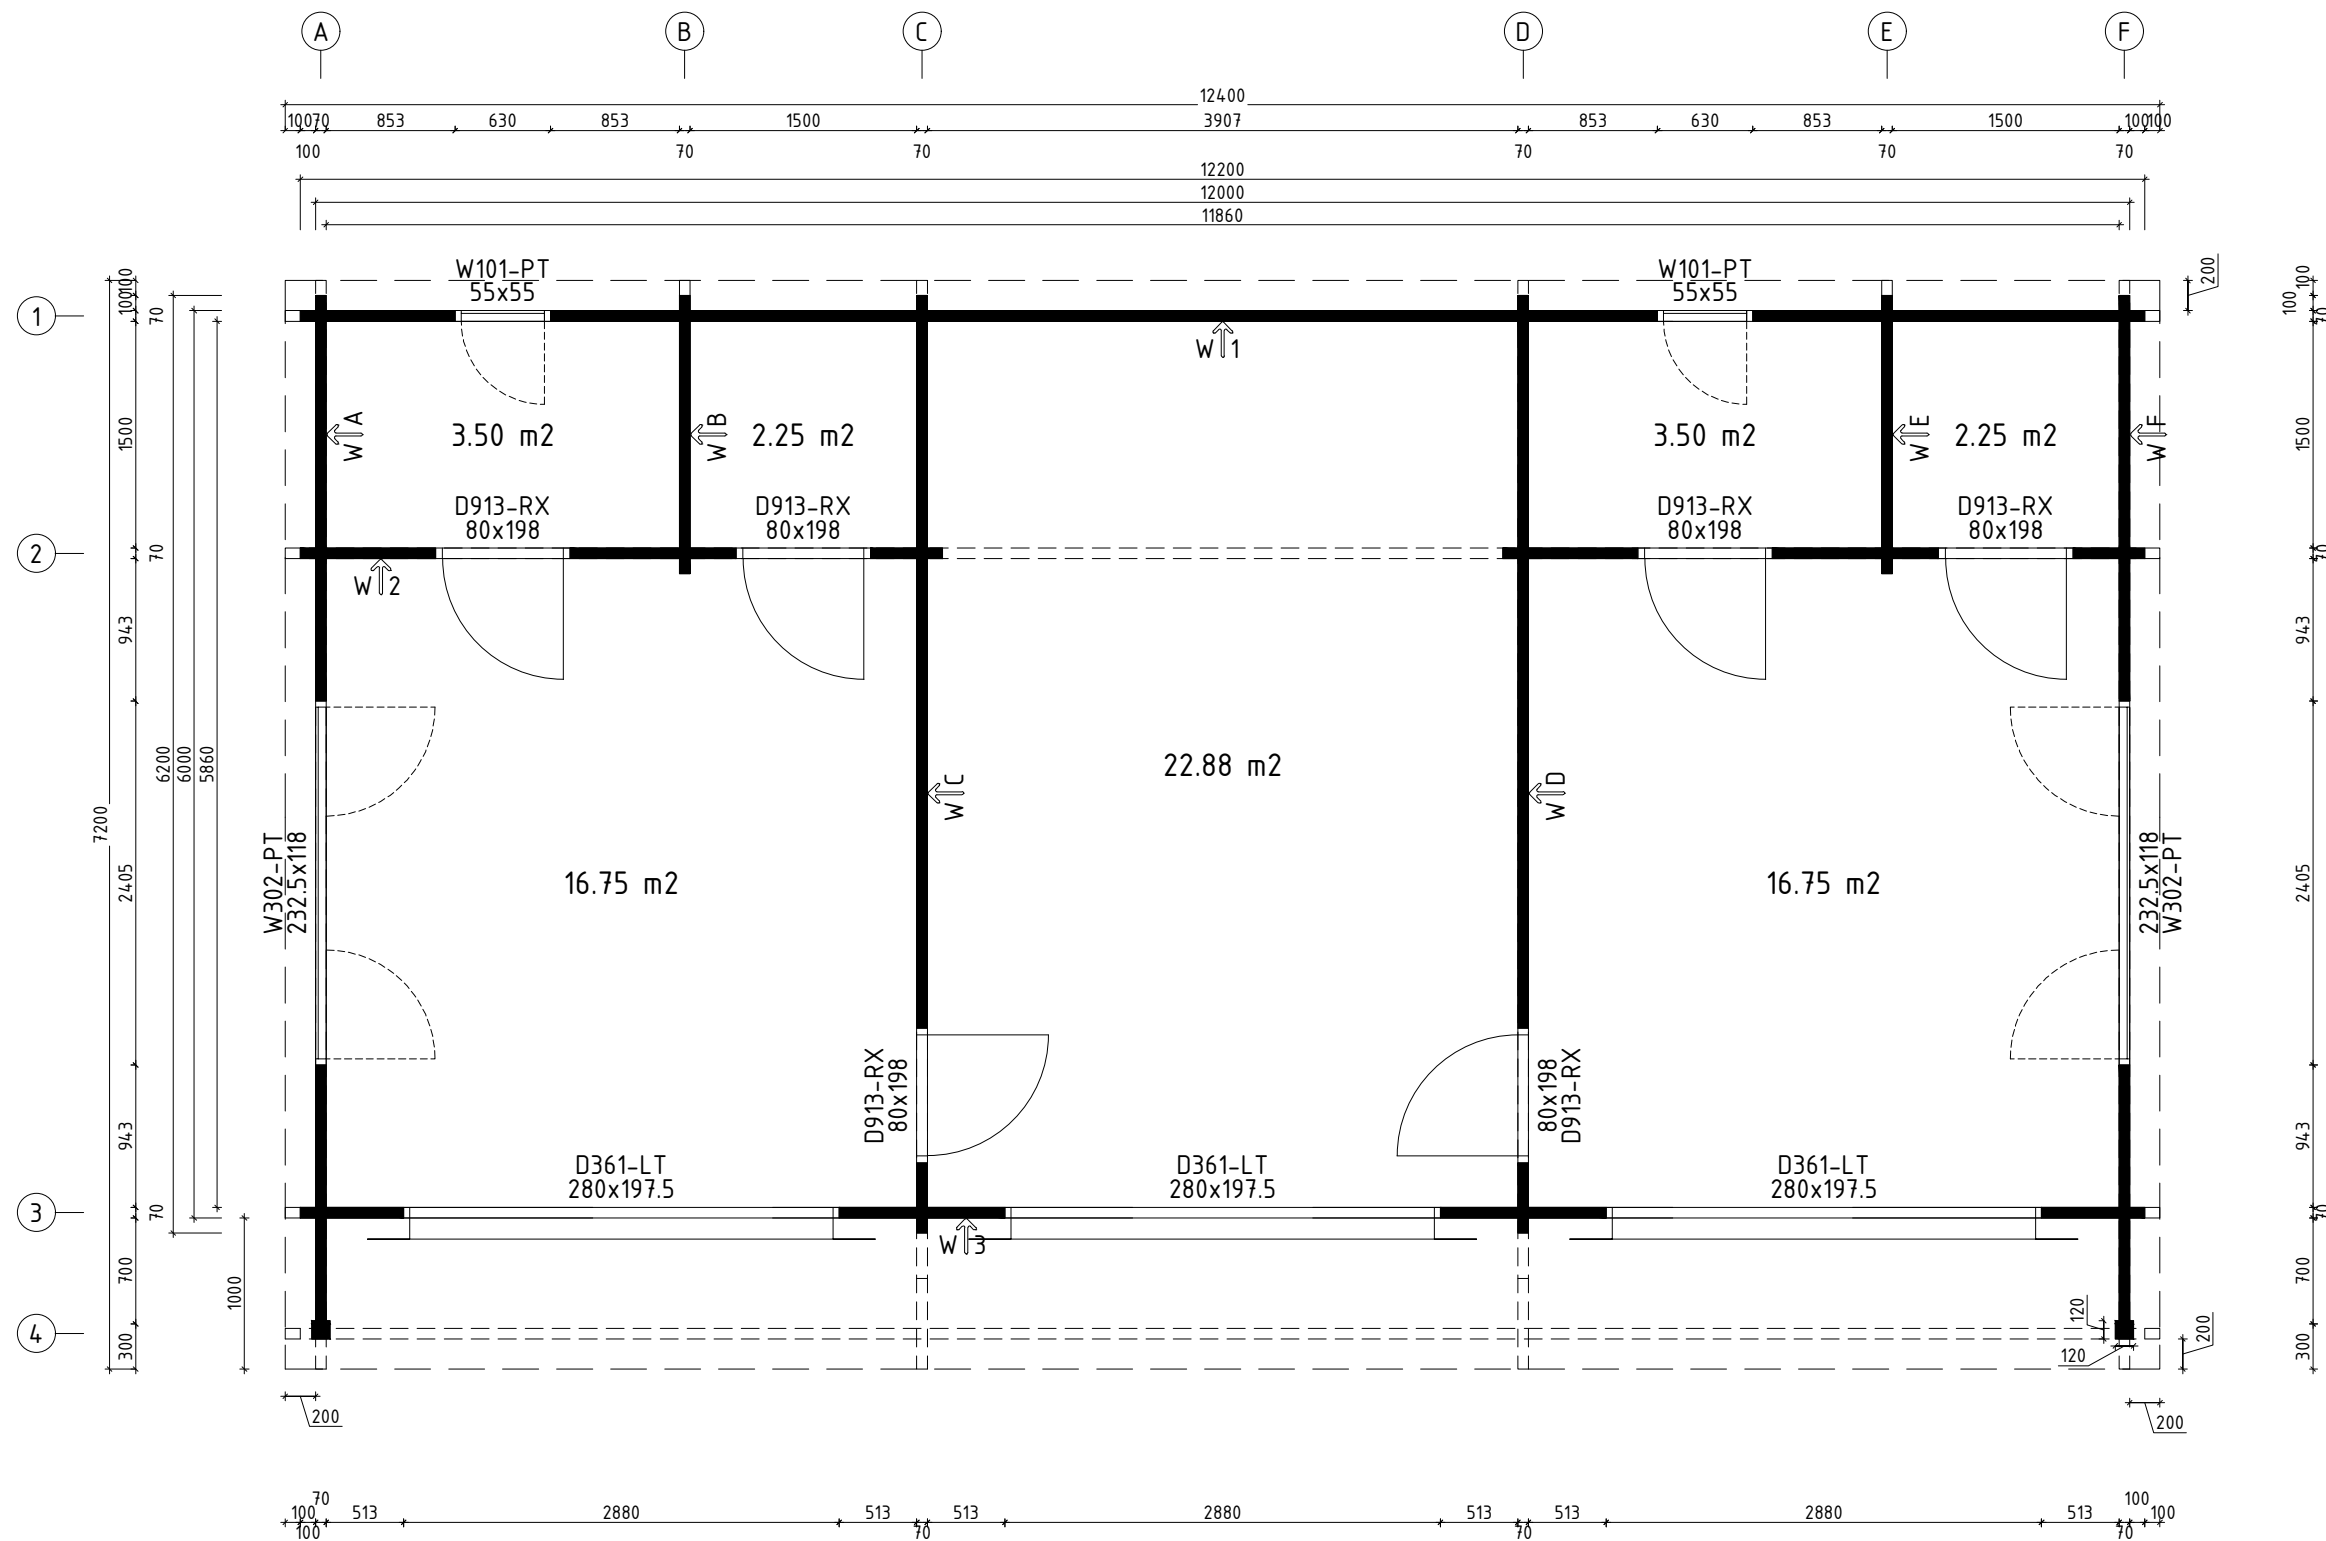

Name	Holiday S 1220x620+VD 70		SKU	RM23488
Drawing/Zeichnung	3D		Format	
Profile/Profil	7.0x13.5	Scale/Maßstab	Date	10.10.2023

 www.hansa24.com	Name	Holiday S 1220x620+VD 70	SKU	RM23488	
	Drawing/Zeichnung	Plan_Grundplan	Format	A3	
	Profile/Profil	7.0x13.5	Scale/Maßstab	1:50	Date

 www.hansa24.com	Name	Holiday S 1220x620+VD 70	SKU	RM23488	
	Drawing/Zeichnung	Foundation plan_Lagerholzplan	Format	A3	
	Profile/Profil	7.0x13.5	Scale/Maßstab	1:50	Date

Wall/Wand A ↗

 www.hansa24.com	Name Holiday S 1220x620+VD 70		SKU RM23488
	Drawing/Zeichnung Wall/Wand A		Format A3
	Profile/Profil 7x13.5	Scale/Maßstab 1:50	Date 10.10.2023

 <a href="http://www.hansa24.com">www.hansa24.com</a>	Name		Holiday S 1220x620+VD 70		SKU		RM23488
	Drawing/Zeichnung		Wall/Wand B		Format		A3
	Profile/Profil	7x13.5	Scale/Maßstab	1:50	Date	10.10.2023	

 www.hansa24.com	Name		Holiday S 1220x620+VD 70		SKU	RM23488
	Drawing/Zeichnung		Wall/Wand C		Format	A3
	Profile/Profil	7x13.5	Scale/Maßstab	1:50	Date	10.10.2023

Wall/Wand D ↗

 www.hansa24.com	Name Holiday S 1220x620+VD 70		SKU RM23488
	Drawing/Zeichnung Wall/Wand D		Format A3
	Profile/Profil 7x13.5	Scale/Maßstab 1:50	Date 10.10.2023