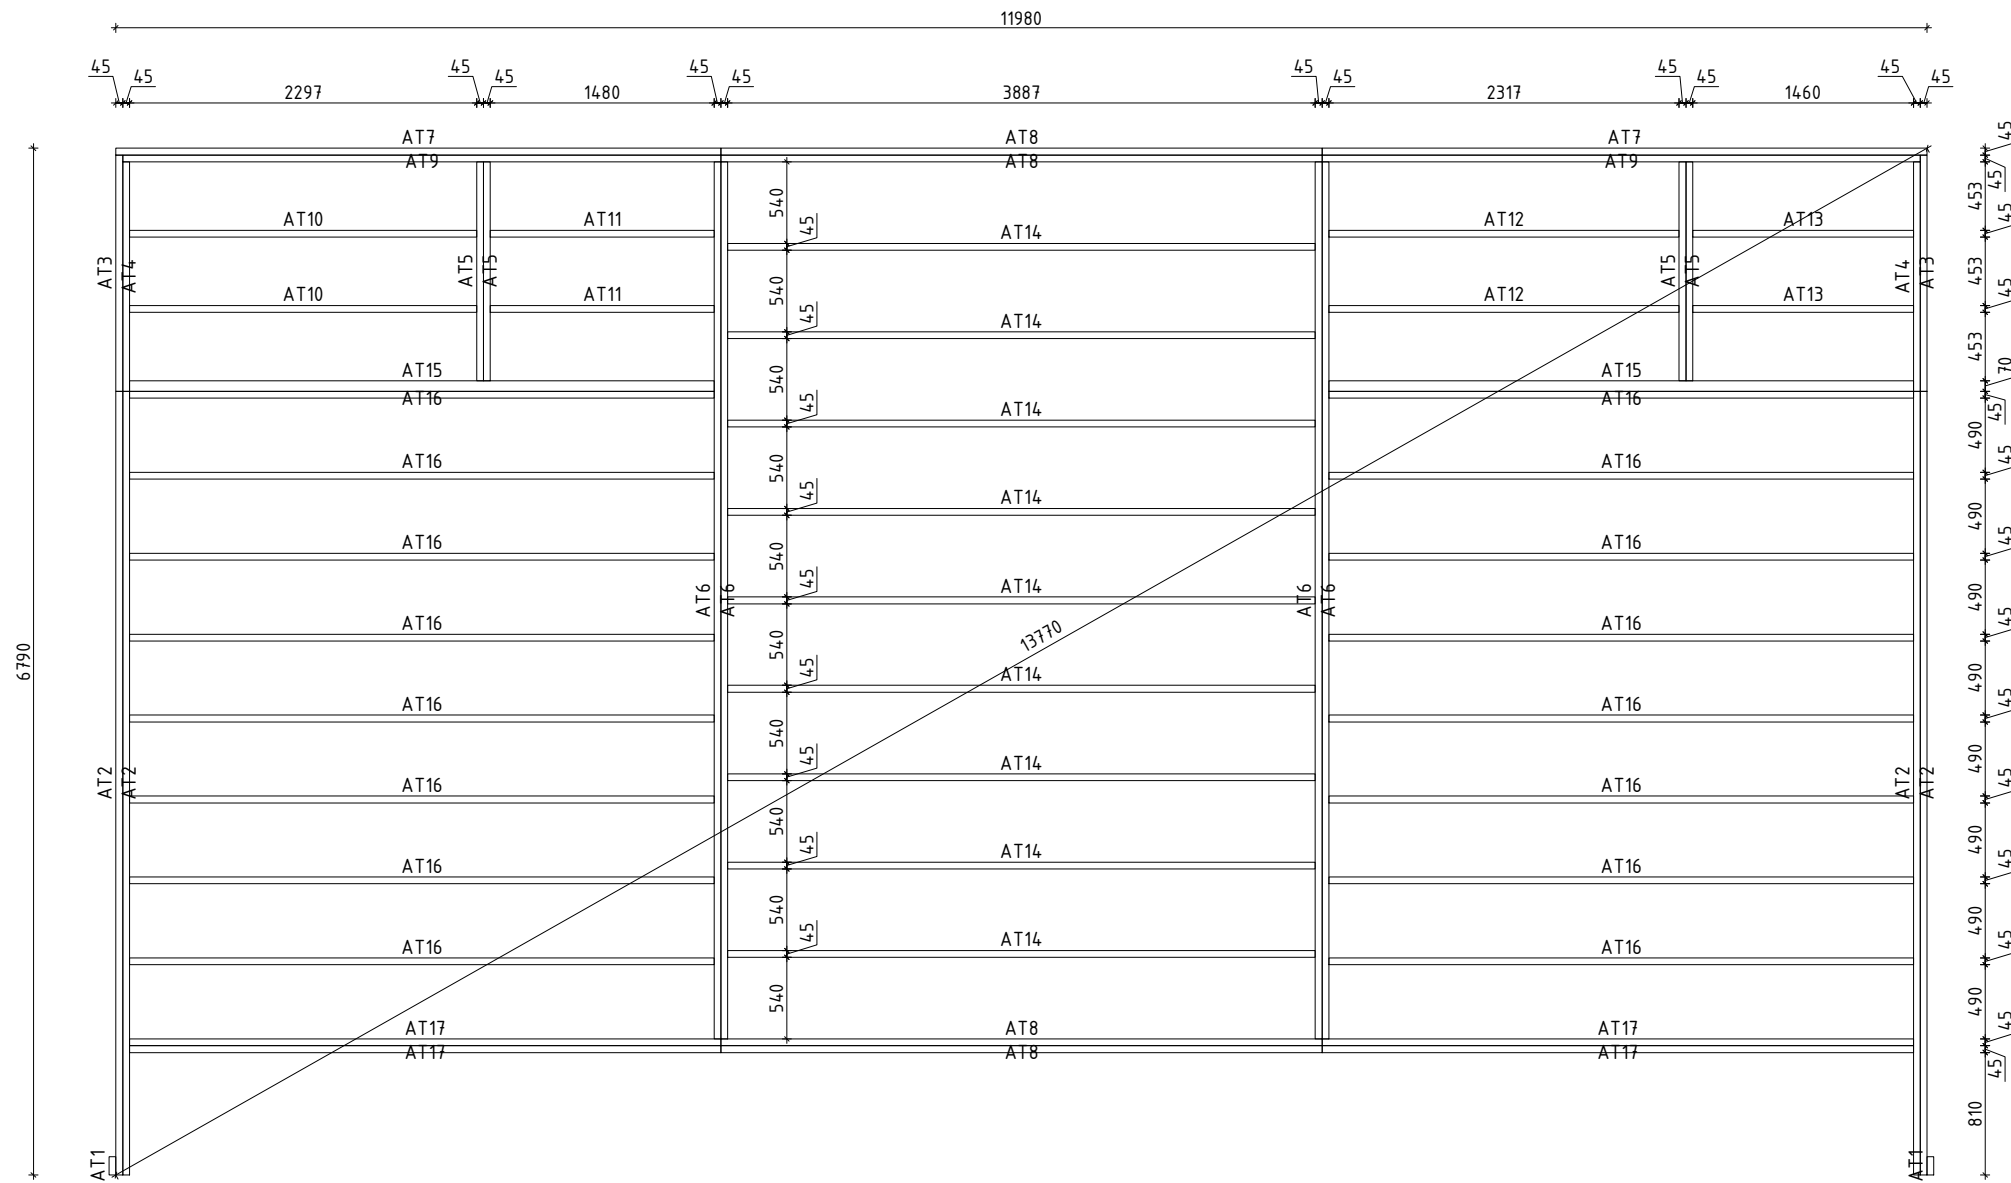

Name	Holiday S 1220x620+VD 70		SKU	RM23488
Drawing/Zeichnung	3D		Format	
Profile/Profil	7.0x13.5	Scale/Maßstab	Date	10.10.2023

 www.hansa24.com	Name	Holiday S 1220x620+VD 70	SKU	RM23488	
	Drawing/Zeichnung	Plan_Grundplan	Format	A3	
	Profile/Profil	7.0x13.5	Scale/Maßstab	1:50	Date

 www.hansa24.com	Name	Holiday S 1220x620+VD 70	SKU	RM23488	
	Drawing/Zeichnung	Foundation plan_Lagerholzplan	Format	A3	
	Profile/Profil	7.0x13.5	Scale/Maßstab	1:50	Date

Wall/Wand A ↗

 www.hansa24.com	Name Holiday S 1220x620+VD 70		SKU RM23488
	Drawing/Zeichnung Wall/Wand A		Format A3
	Profile/Profil 7x13.5	Scale/Maßstab 1:50	Date 10.10.2023

 <a href="http://www.hansa24.com">www.hansa24.com</a>	Name		Holiday S 1220x620+VD 70		SKU		RM23488
	Drawing/Zeichnung		Wall/Wand B		Format		A3
	Profile/Profil	7x13.5	Scale/Maßstab	1:50	Date	10.10.2023	

 www.hansa24.com	Name		Holiday S 1220x620+VD 70		SKU	RM23488
	Drawing/Zeichnung		Wall/Wand C		Format	A3
	Profile/Profil	7x13.5	Scale/Maßstab	1:50	Date	10.10.2023

Wall/Wand D ↗

 www.hansa24.com	Name Holiday S 1220x620+VD 70		SKU RM23488
	Drawing/Zeichnung Wall/Wand D		Format A3
	Profile/Profil 7x13.5	Scale/Maßstab 1:50	Date 10.10.2023