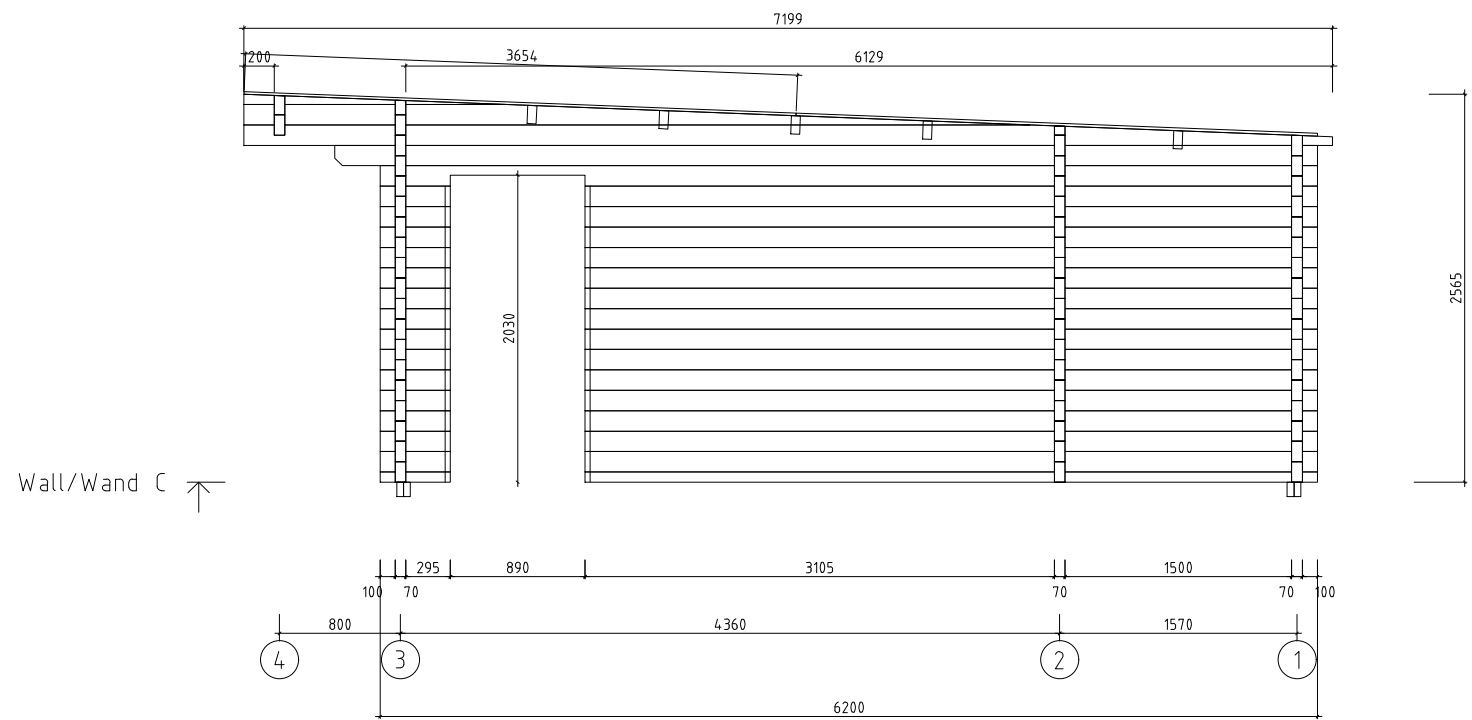

 <a href="http://www.hansa24.com">www.hansa24.com</a>	Name		Holiday S 1220x620+VD 70		SKU		RM23488
	Drawing/Zeichnung		Wall/Wand B		Format		A3
	Profile/Profil	7x13.5	Scale/Maßstab	1:50	Date	10.10.2023	

 www.hansa24.com	Name		Holiday S 1220x620+VD 70		SKU		RM23488
	Drawing/Zeichnung		Wall/Wand E		Format		A3
	Profile/Profil	7x13.5	Scale/Maßstab	1:50	Date	10.10.2023	

 www.hansa24.com	Name Holiday S 1220x620+VD 70		SKU RM23488
	Drawing/Zeichnung Wall/Wand F		Format A3
	Profile/Profil 7x13.5	Scale/Maßstab 1:50	Date 10.10.2023

 www.hansa24.com	Name Holiday S 1220x620+VD 70		SKU RM23488
	Drawing/Zeichnung Wall/Wand 1		Format A3
	Profile/Profil 7x13.5	Scale/Maßstab 1:50	Date 10.10.2023

 <a href="http://www.hansa24.com">www.hansa24.com</a>	Name		Holiday S 1220x620+VD 70		SKU		RM23488
	Drawing/Zeichnung		Wall/Wand 2		Format		A3
	Profile/Profil	7x13.5	Scale/Maßstab	1:50	Date	10.10.2023	

 <a href="http://www.hansa24.com">www.hansa24.com</a>	Name Holiday S 1220x620+VD 70		SKU RM23488
	Drawing/Zeichnung Wall/Wand 3		Format A3
	Profile/Profil 7x13.5	Scale/Maßstab 1:50	Date 10.10.2023

 <a href="http://www.hansa24.com">www.hansa24.com</a>	Name		Holiday S 1220x620+VD 70		SKU	RM23488
	Drawing/Zeichnung		Wall/Wand 4		Format	A3
	Profile/Profil	7x13.5	Scale/Maßstab	1:50	Date	10.10.2023