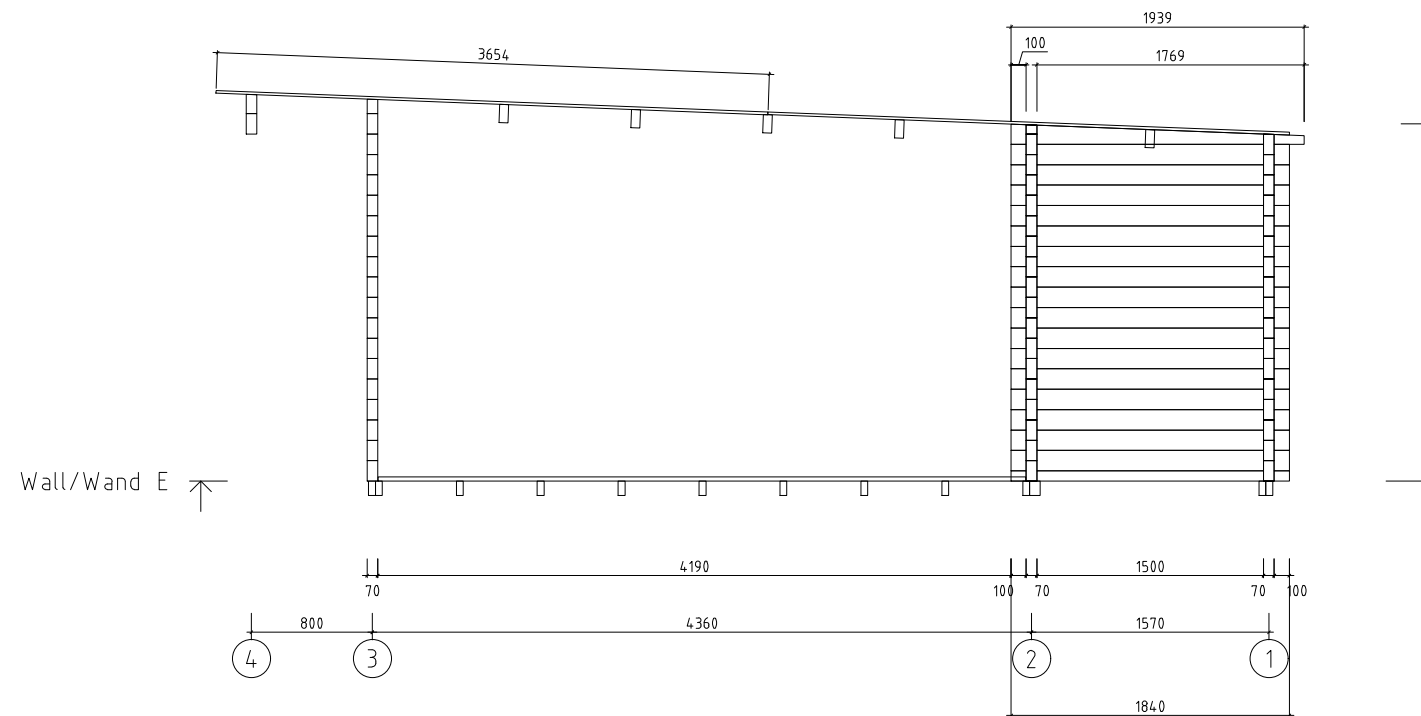

 <a href="http://www.hansa24.com">www.hansa24.com</a>	Name		Holiday S 1220x620+VD 70		SKU		RM23488
	Drawing/Zeichnung		Wall/Wand B		Format		A3
	Profile/Profil	7x13.5	Scale/Maßstab	1:50	Date	10.10.2023	

 www.hansa24.com	Name		Holiday S 1220x620+VD 70		SKU	RM23488
	Drawing/Zeichnung		Wall/Wand C		Format	A3
	Profile/Profil	7x13.5	Scale/Maßstab	1:50	Date	10.10.2023

Wall/Wand D ↗

 www.hansa24.com	Name Holiday S 1220x620+VD 70		SKU RM23488
	Drawing/Zeichnung Wall/Wand D		Format A3
	Profile/Profil 7x13.5	Scale/Maßstab 1:50	Date 10.10.2023

 www.hansa24.com	Name Holiday S 1220x620+VD 70		SKU RM23488
	Drawing/Zeichnung Wall/Wand 1		Format A3
	Profile/Profil 7x13.5	Scale/Maßstab 1:50	Date 10.10.2023

 <a href="http://www.hansa24.com">www.hansa24.com</a>	Name		Holiday S 1220x620+VD 70		SKU		RM23488
	Drawing/Zeichnung		Wall/Wand 2		Format		A3
	Profile/Profil	7x13.5	Scale/Maßstab	1:50	Date	10.10.2023	

 <a href="http://www.hansa24.com">www.hansa24.com</a>	Name Holiday S 1220x620+VD 70		SKU RM23488
	Drawing/Zeichnung Wall/Wand 3		Format A3
	Profile/Profil 7x13.5	Scale/Maßstab 1:50	Date 10.10.2023

 <a href="http://www.hansa24.com">www.hansa24.com</a>	Name		Holiday S 1220x620+VD 70		SKU	RM23488
	Drawing/Zeichnung		Wall/Wand 4		Format	A3
	Profile/Profil	7x13.5	Scale/Maßstab	1:50	Date	10.10.2023