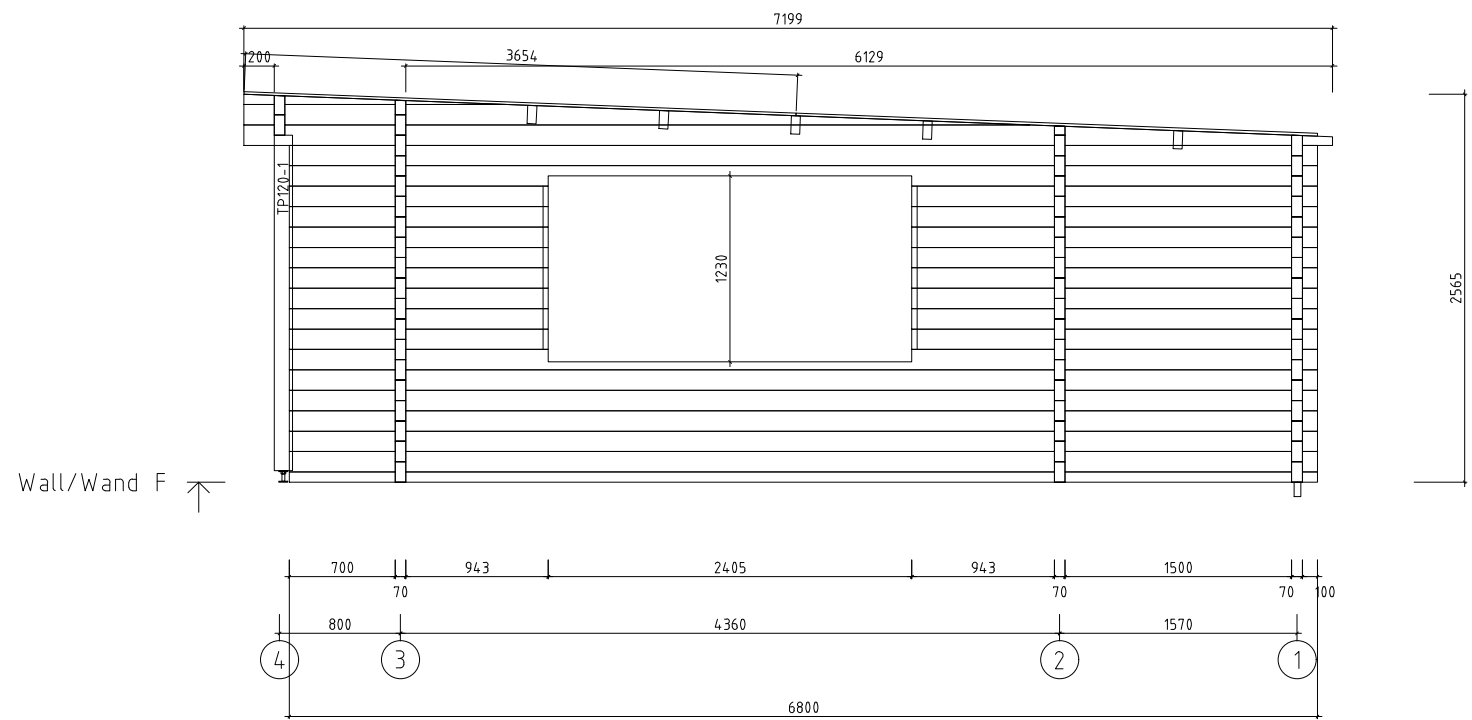

 www.hansa24.com	Name		Holiday S 1220x620+VD 70		SKU	RM23488
	Drawing/Zeichnung		Wall/Wand C		Format	A3
	Profile/Profil	7x13.5	Scale/Maßstab	1:50	Date	10.10.2023

Wall/Wand D ↗

 www.hansa24.com	Name Holiday S 1220x620+VD 70		SKU RM23488
	Drawing/Zeichnung Wall/Wand D		Format A3
	Profile/Profil 7x13.5	Scale/Maßstab 1:50	Date 10.10.2023

 www.hansa24.com	Name		Holiday S 1220x620+VD 70		SKU		RM23488
	Drawing/Zeichnung		Wall/Wand E		Format		A3
	Profile/Profil	7x13.5	Scale/Maßstab	1:50	Date	10.10.2023	

 www.hansa24.com	Name Holiday S 1220x620+VD 70		SKU RM23488
	Drawing/Zeichnung Wall/Wand F		Format A3
	Profile/Profil 7x13.5	Scale/Maßstab 1:50	Date 10.10.2023

 www.hansa24.com	Name Holiday S 1220x620+VD 70		SKU RM23488
	Drawing/Zeichnung Wall/Wand 1		Format A3
	Profile/Profil 7x13.5	Scale/Maßstab 1:50	Date 10.10.2023

 <a href="http://www.hansa24.com">www.hansa24.com</a>	Name		Holiday S 1220x620+VD 70		SKU		RM23488
	Drawing/Zeichnung		Wall/Wand 2		Format		A3
	Profile/Profil	7x13.5	Scale/Maßstab	1:50	Date	10.10.2023	

 <a href="http://www.hansa24.com">www.hansa24.com</a>	Name Holiday S 1220x620+VD 70		SKU RM23488
	Drawing/Zeichnung Wall/Wand 3		Format A3
	Profile/Profil 7x13.5	Scale/Maßstab 1:50	Date 10.10.2023

 <a href="http://www.hansa24.com">www.hansa24.com</a>	Name		Holiday S 1220x620+VD 70		SKU	RM23488
	Drawing/Zeichnung		Wall/Wand 4		Format	A3
	Profile/Profil	7x13.5	Scale/Maßstab	1:50	Date	10.10.2023