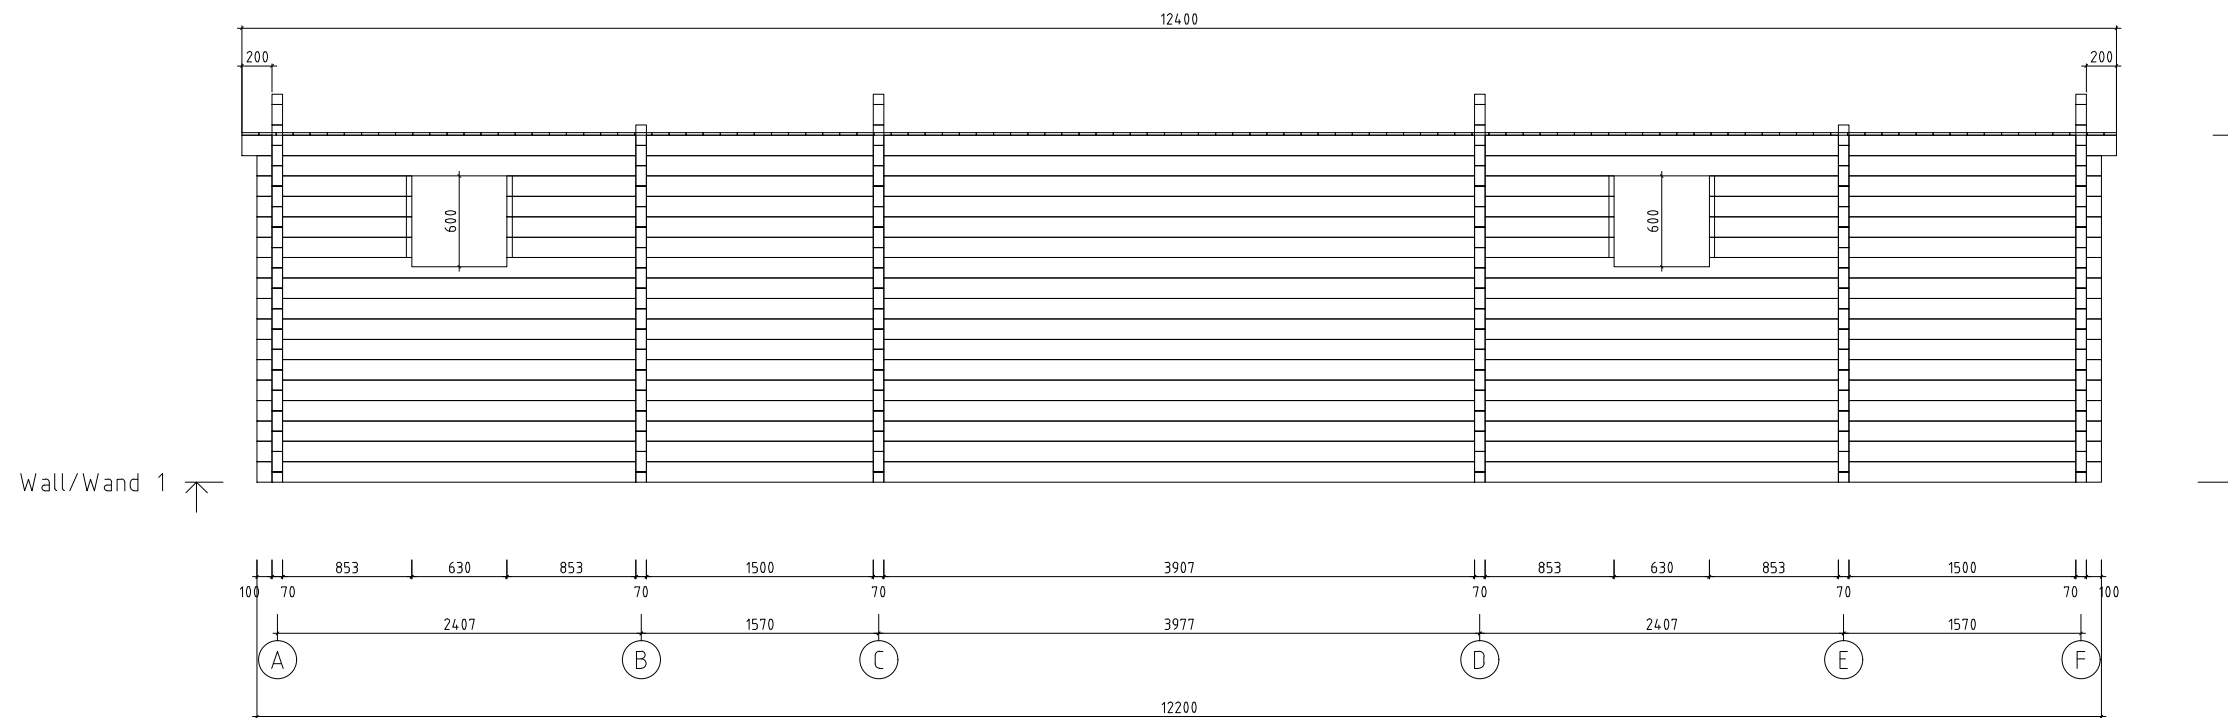

 www.hansa24.com	Name		Holiday S 1220x620+VD 70		SKU	RM23488
	Drawing/Zeichnung		Wall/Wand C		Format	A3
	Profile/Profil	7x13.5	Scale/Maßstab	1:50	Date	10.10.2023

Wall/Wand D ↗

 www.hansa24.com	Name Holiday S 1220x620+VD 70		SKU RM23488
	Drawing/Zeichnung Wall/Wand D		Format A3
	Profile/Profil 7x13.5	Scale/Maßstab 1:50	Date 10.10.2023

 www.hansa24.com	Name		Holiday S 1220x620+VD 70		SKU		RM23488
	Drawing/Zeichnung		Wall/Wand E		Format		A3
	Profile/Profil	7x13.5	Scale/Maßstab	1:50	Date	10.10.2023	

 www.hansa24.com	Name Holiday S 1220x620+VD 70		SKU RM23488
	Drawing/Zeichnung Wall/Wand F		Format A3
	Profile/Profil 7x13.5	Scale/Maßstab 1:50	Date 10.10.2023

 www.hansa24.com	Name Holiday S 1220x620+VD 70		SKU RM23488
	Drawing/Zeichnung Wall/Wand 1		Format A3
	Profile/Profil 7x13.5	Scale/Maßstab 1:50	Date 10.10.2023

 <a href="http://www.hansa24.com">www.hansa24.com</a>	Name		Holiday S 1220x620+VD 70		SKU		RM23488
	Drawing/Zeichnung		Wall/Wand 2		Format		A3
	Profile/Profil	7x13.5	Scale/Maßstab	1:50	Date	10.10.2023	

 <a href="http://www.hansa24.com">www.hansa24.com</a>	Name Holiday S 1220x620+VD 70		SKU RM23488
	Drawing/Zeichnung Wall/Wand 3		Format A3
	Profile/Profil 7x13.5	Scale/Maßstab 1:50	Date 10.10.2023

 <a href="http://www.hansa24.com">www.hansa24.com</a>	Name		Holiday S 1220x620+VD 70		SKU	RM23488
	Drawing/Zeichnung		Wall/Wand 4		Format	A3
	Profile/Profil	7x13.5	Scale/Maßstab	1:50	Date	10.10.2023