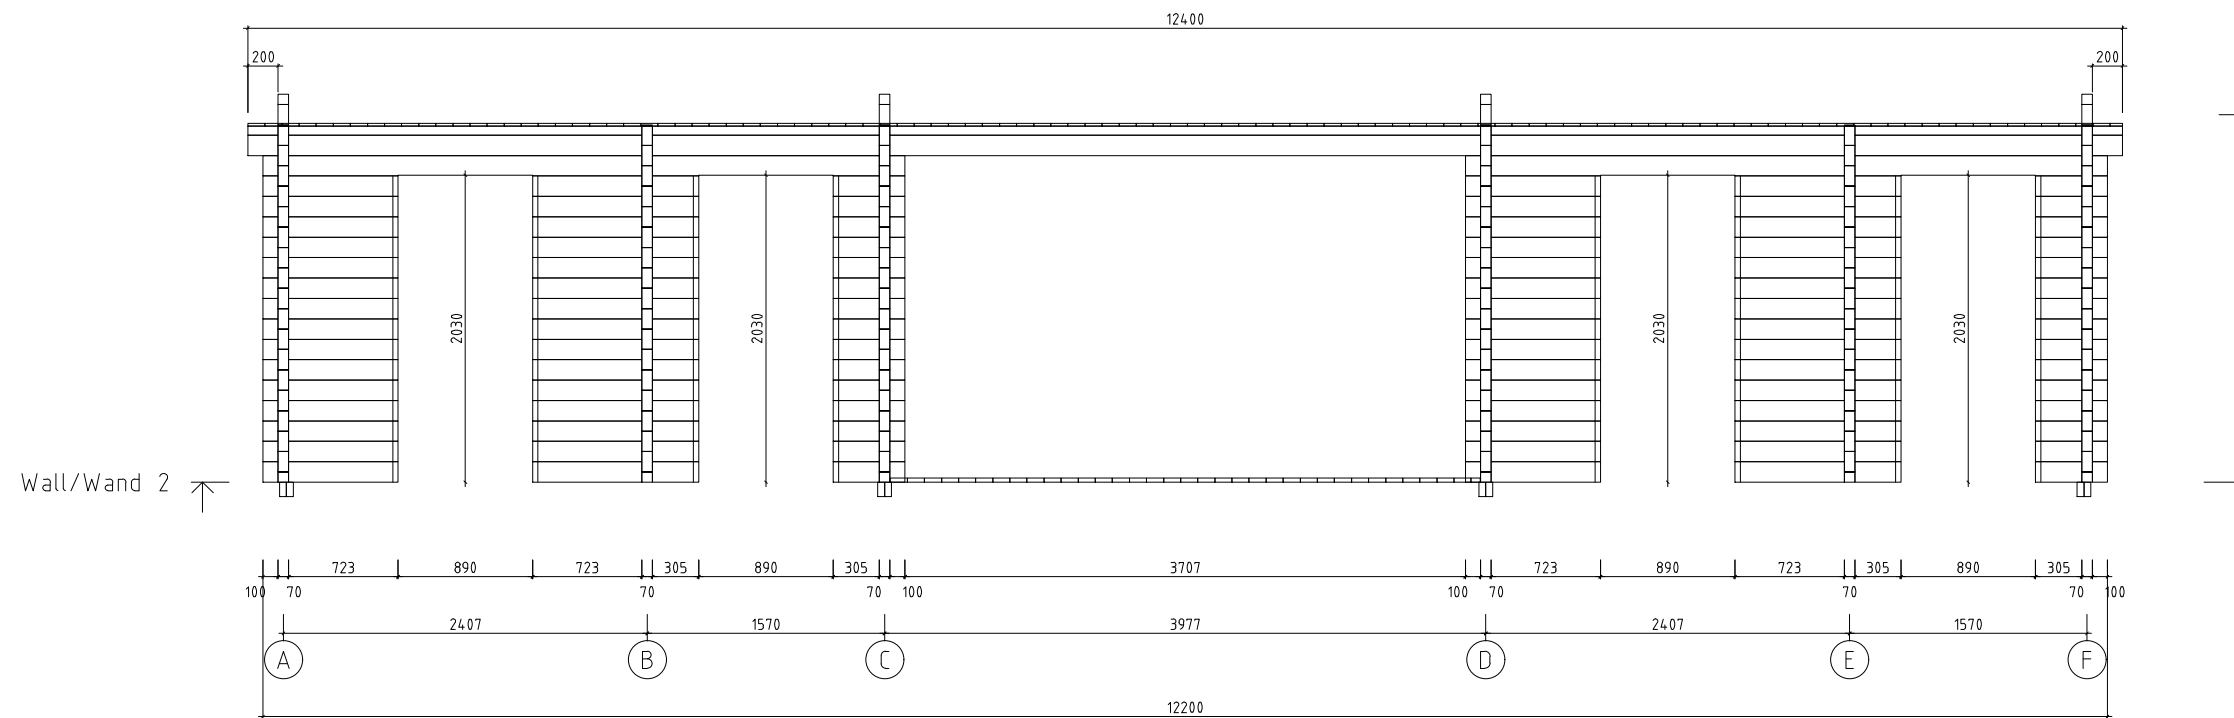

 www.hansa24.com	Name		Holiday S 1220x620+VD 70		SKU		RM23488
	Drawing/Zeichnung		Wall/Wand E		Format		A3
	Profile/Profil	7x13.5	Scale/Maßstab	1:50	Date	10.10.2023	

 www.hansa24.com	Name Holiday S 1220x620+VD 70		SKU RM23488
	Drawing/Zeichnung Wall/Wand F		Format A3
	Profile/Profil 7x13.5	Scale/Maßstab 1:50	Date 10.10.2023

 www.hansa24.com	Name Holiday S 1220x620+VD 70		SKU RM23488
	Drawing/Zeichnung Wall/Wand 1		Format A3
	Profile/Profil 7x13.5	Scale/Maßstab 1:50	Date 10.10.2023

 <a href="http://www.hansa24.com">www.hansa24.com</a>	Name		Holiday S 1220x620+VD 70		SKU		RM23488
	Drawing/Zeichnung		Wall/Wand 2		Format		A3
	Profile/Profil	7x13.5	Scale/Maßstab	1:50	Date	10.10.2023	

 <a href="http://www.hansa24.com">www.hansa24.com</a>	Name Holiday S 1220x620+VD 70		SKU RM23488
	Drawing/Zeichnung Wall/Wand 3		Format A3
	Profile/Profil 7x13.5	Scale/Maßstab 1:50	Date 10.10.2023

 <a href="http://www.hansa24.com">www.hansa24.com</a>	Name		Holiday S 1220x620+VD 70		SKU	RM23488
	Drawing/Zeichnung		Wall/Wand 4		Format	A3
	Profile/Profil	7x13.5	Scale/Maßstab	1:50	Date	10.10.2023