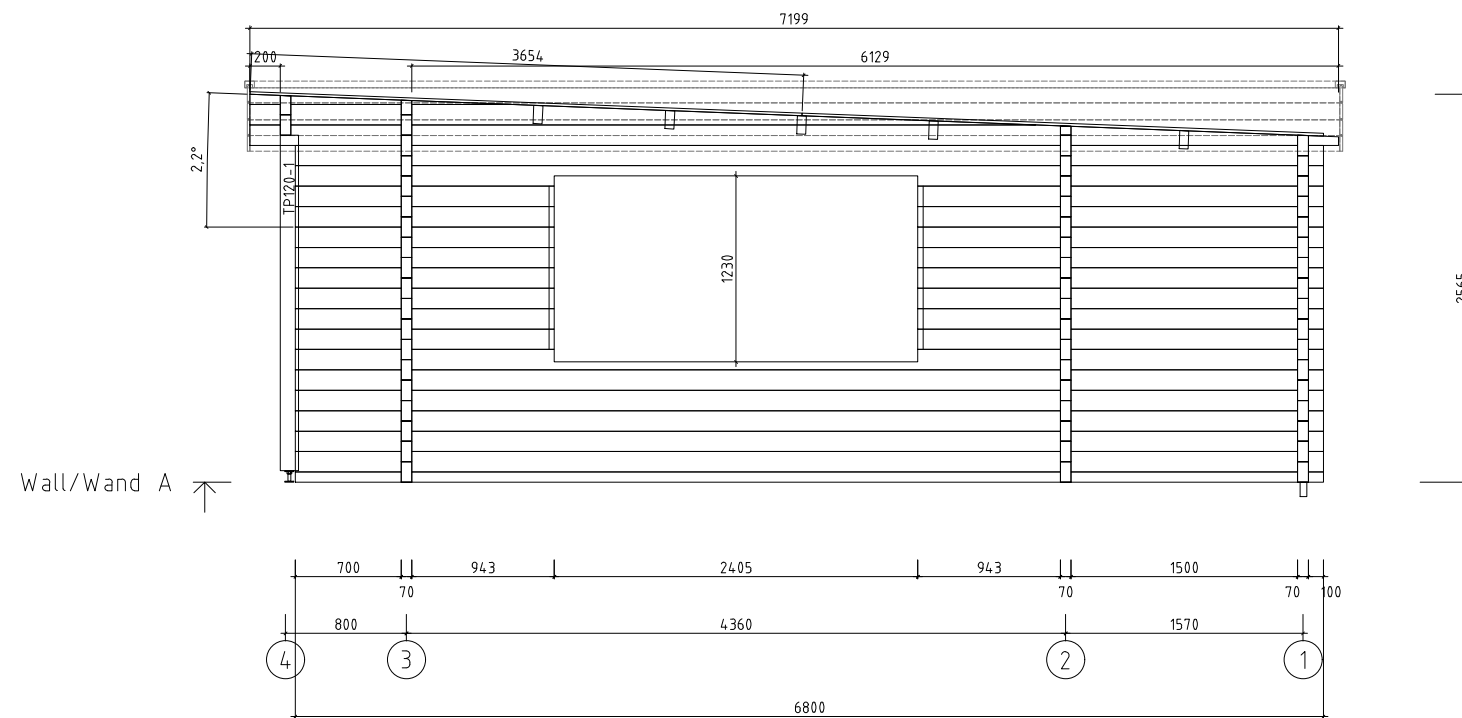

Wall/Wand A ↗

 www.hansa24.com	Name Holiday S 1220x620+VD 70		SKU RM23488
	Drawing/Zeichnung Wall/Wand A		Format A3
	Profile/Profil 7x13.5	Scale/Maßstab 1:50	Date 10.10.2023