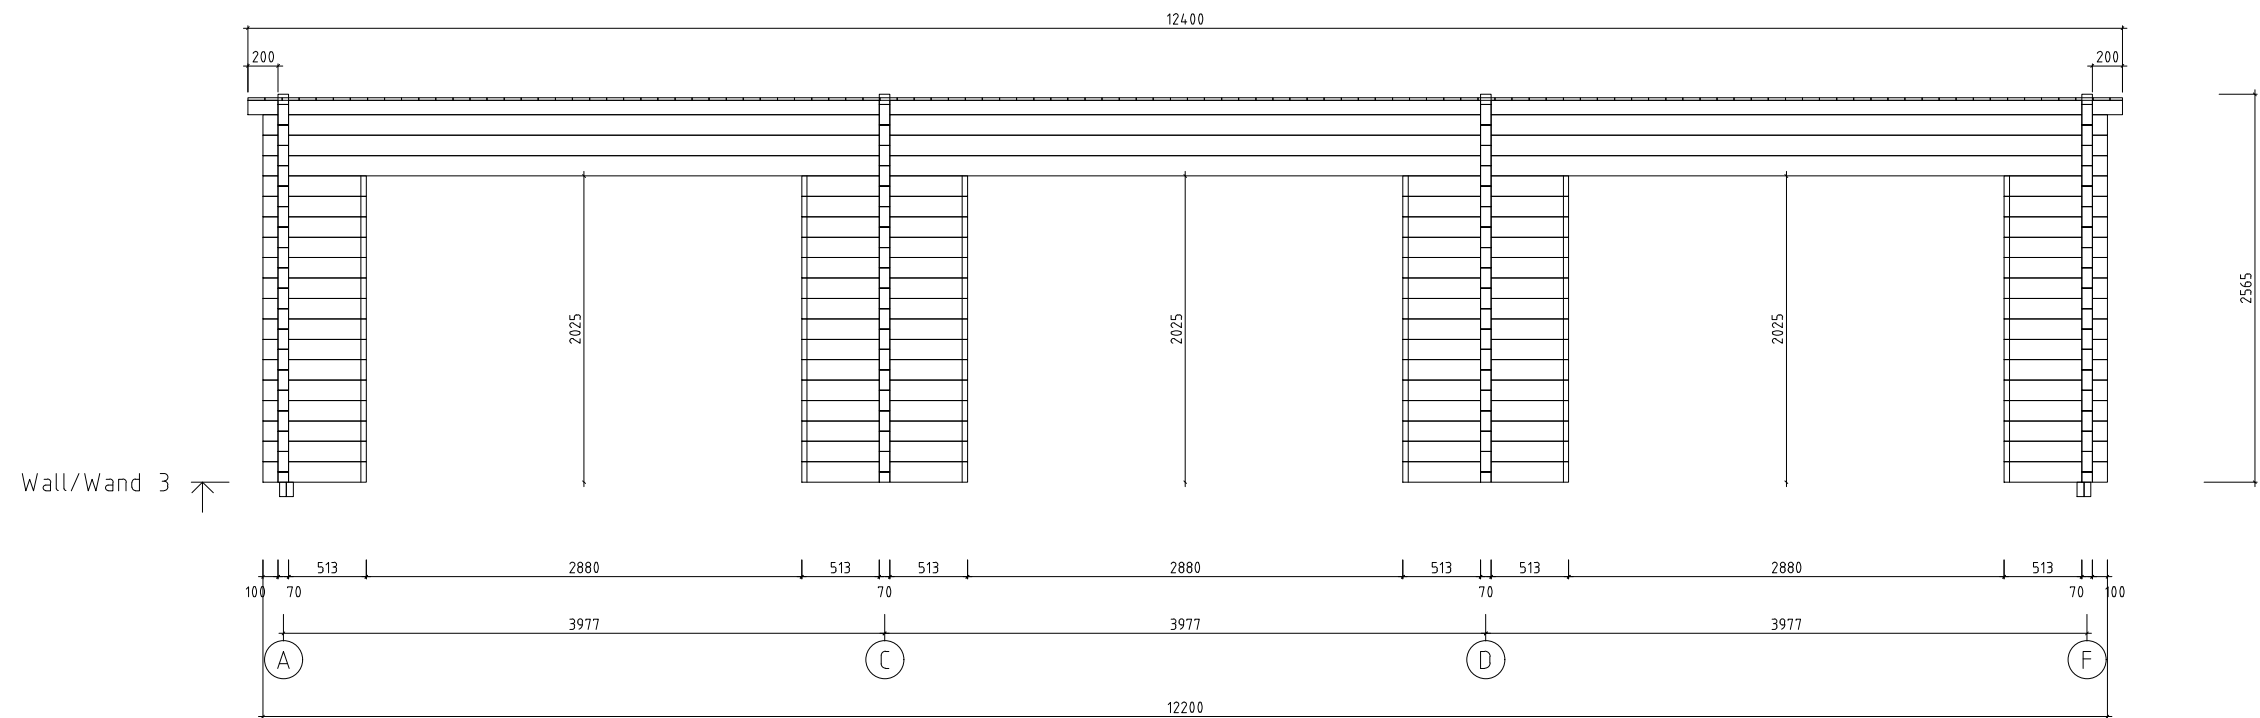

 www.hansa24.com	Name		Holiday S 1220x620+VD 70		SKU	RM23488
	Drawing/Zeichnung		Wall/Wand C		Format	A3
	Profile/Profil	7x13.5	Scale/Maßstab	1:50	Date	10.10.2023

Wall/Wand D ↗

 www.hansa24.com	Name Holiday S 1220x620+VD 70		SKU RM23488
	Drawing/Zeichnung Wall/Wand D		Format A3
	Profile/Profil 7x13.5	Scale/Maßstab 1:50	Date 10.10.2023

 www.hansa24.com	Name		Holiday S 1220x620+VD 70		SKU		RM23488
	Drawing/Zeichnung		Wall/Wand E		Format		A3
	Profile/Profil	7x13.5	Scale/Maßstab	1:50	Date	10.10.2023	

 www.hansa24.com	Name Holiday S 1220x620+VD 70		SKU RM23488
	Drawing/Zeichnung Wall/Wand F		Format A3
	Profile/Profil 7x13.5	Scale/Maßstab 1:50	Date 10.10.2023

 www.hansa24.com	Name Holiday S 1220x620+VD 70		SKU RM23488
	Drawing/Zeichnung Wall/Wand 1		Format A3
	Profile/Profil 7x13.5	Scale/Maßstab 1:50	Date 10.10.2023

 <a href="http://www.hansa24.com">www.hansa24.com</a>	Name		Holiday S 1220x620+VD 70		SKU		RM23488
	Drawing/Zeichnung		Wall/Wand 2		Format		A3
	Profile/Profil	7x13.5	Scale/Maßstab	1:50	Date	10.10.2023	

 <a href="http://www.hansa24.com">www.hansa24.com</a>	Name Holiday S 1220x620+VD 70		SKU RM23488
	Drawing/Zeichnung Wall/Wand 3		Format A3
	Profile/Profil 7x13.5	Scale/Maßstab 1:50	Date 10.10.2023

 <a href="http://www.hansa24.com">www.hansa24.com</a>	Name		Holiday S 1220x620+VD 70		SKU	RM23488
	Drawing/Zeichnung		Wall/Wand 4		Format	A3
	Profile/Profil	7x13.5	Scale/Maßstab	1:50	Date	10.10.2023