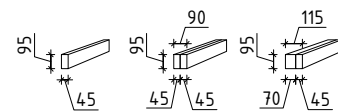

Name	Holiday S 1220x620+VD 70		SKU	RM23488
Drawing/Zeichnung	3D		Format	
Profile/Profil	7.0x13.5	Scale/Maßstab	Date	10.10.2023

 www.hansa24.com	Name	Holiday S 1220x620+VD 70	SKU	RM23488	
	Drawing/Zeichnung	Plan_Grundplan	Format	A3	
	Profile/Profil	7.0x13.5	Scale/Maßstab	1:50	Date

 www.hansa24.com	Name	Holiday S 1220x620+VD 70	SKU	RM23488	
	Drawing/Zeichnung	Foundation plan_Lagerholzplan	Format	A3	
	Profile/Profil	7.0x13.5	Scale/Maßstab	1:50	Date

Wall/Wand A ↗

 www.hansa24.com	Name Holiday S 1220x620+VD 70		SKU RM23488
	Drawing/Zeichnung Wall/Wand A		Format A3
	Profile/Profil 7x13.5	Scale/Maßstab 1:50	Date 10.10.2023

 <a href="http://www.hansa24.com">www.hansa24.com</a>	Name		Holiday S 1220x620+VD 70		SKU		RM23488
	Drawing/Zeichnung		Wall/Wand B		Format		A3
	Profile/Profil	7x13.5	Scale/Maßstab	1:50	Date	10.10.2023	

 www.hansa24.com	Name		Holiday S 1220x620+VD 70		SKU	RM23488
	Drawing/Zeichnung		Wall/Wand C		Format	A3
	Profile/Profil	7x13.5	Scale/Maßstab	1:50	Date	10.10.2023

Wall/Wand D ↗

 www.hansa24.com	Name Holiday S 1220x620+VD 70		SKU RM23488
	Drawing/Zeichnung Wall/Wand D		Format A3
	Profile/Profil 7x13.5	Scale/Maßstab 1:50	Date 10.10.2023