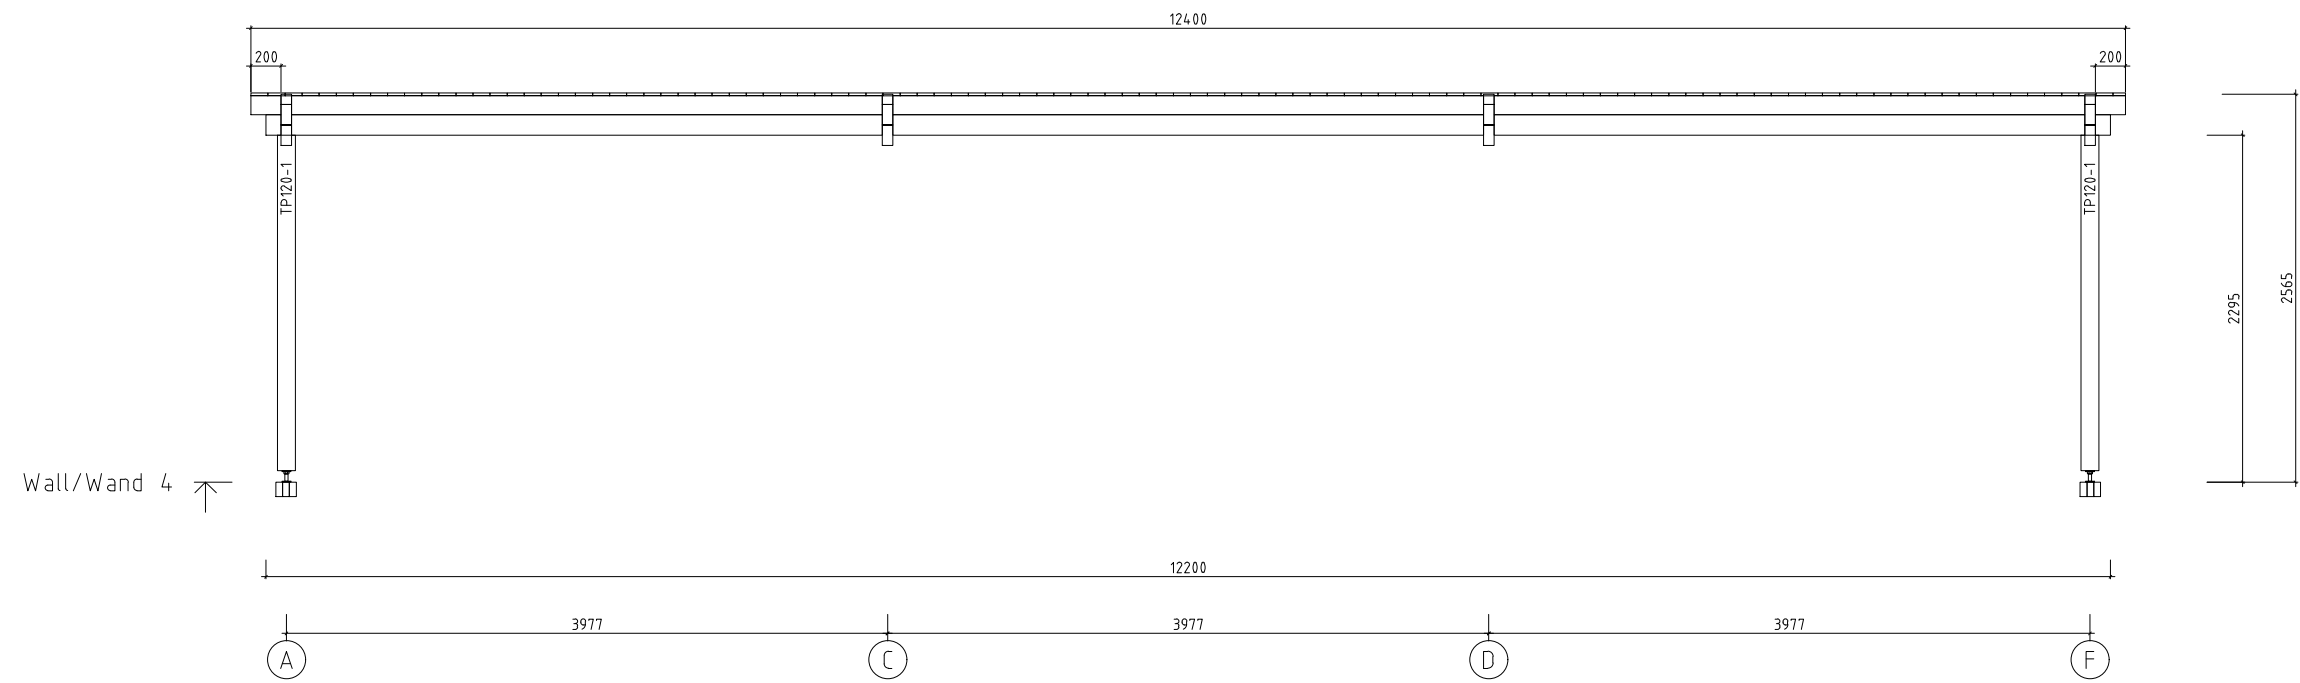

 www.hansa24.com	Name		Holiday S 1220x620+VD 70		SKU	RM23488
	Drawing/Zeichnung		Wall/Wand C		Format	A3
	Profile/Profil	7x13.5	Scale/Maßstab	1:50	Date	10.10.2023

Wall/Wand D ↗

 www.hansa24.com	Name Holiday S 1220x620+VD 70		SKU RM23488
	Drawing/Zeichnung Wall/Wand D		Format A3
	Profile/Profil 7x13.5	Scale/Maßstab 1:50	Date 10.10.2023

 www.hansa24.com	Name		Holiday S 1220x620+VD 70		SKU		RM23488
	Drawing/Zeichnung		Wall/Wand E		Format		A3
	Profile/Profil	7x13.5	Scale/Maßstab	1:50	Date	10.10.2023	

 www.hansa24.com	Name Holiday S 1220x620+VD 70		SKU RM23488
	Drawing/Zeichnung Wall/Wand F		Format A3
	Profile/Profil 7x13.5	Scale/Maßstab 1:50	Date 10.10.2023

 www.hansa24.com	Name Holiday S 1220x620+VD 70		SKU RM23488
	Drawing/Zeichnung Wall/Wand 1		Format A3
	Profile/Profil 7x13.5	Scale/Maßstab 1:50	Date 10.10.2023

 <a href="http://www.hansa24.com">www.hansa24.com</a>	Name		Holiday S 1220x620+VD 70		SKU		RM23488
	Drawing/Zeichnung		Wall/Wand 2		Format		A3
	Profile/Profil	7x13.5	Scale/Maßstab	1:50	Date	10.10.2023	

 <a href="http://www.hansa24.com">www.hansa24.com</a>	Name Holiday S 1220x620+VD 70		SKU RM23488
	Drawing/Zeichnung Wall/Wand 3		Format A3
	Profile/Profil 7x13.5	Scale/Maßstab 1:50	Date 10.10.2023

 <a href="http://www.hansa24.com">www.hansa24.com</a>	Name		Holiday S 1220x620+VD 70		SKU	RM23488
	Drawing/Zeichnung		Wall/Wand 4		Format	A3
	Profile/Profil	7x13.5	Scale/Maßstab	1:50	Date	10.10.2023