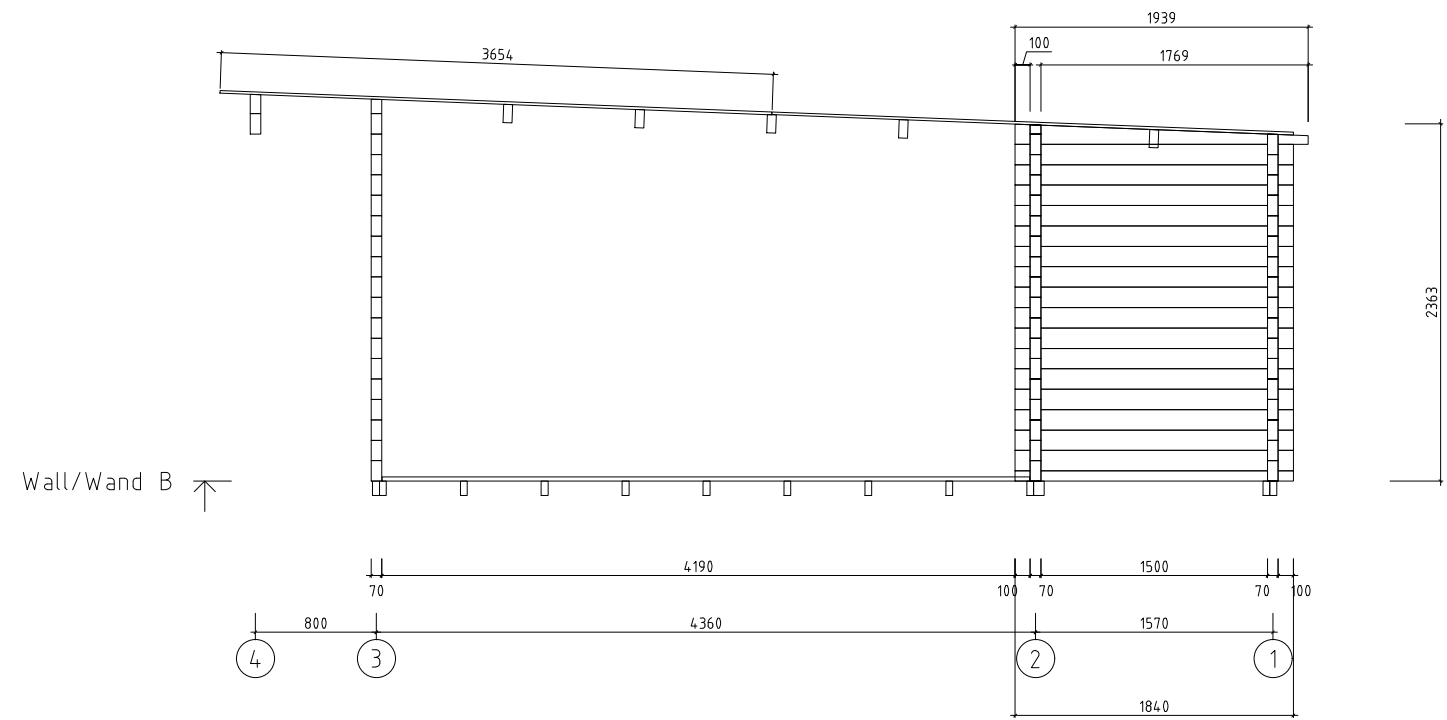

 <a href="http://www.hansa24.com">www.hansa24.com</a>	Name		Holiday S 1220x620+VD 70		SKU		RM23488
	Drawing/Zeichnung		Wall/Wand B		Format		A3
	Profile/Profil	7x13.5	Scale/Maßstab	1:50	Date	10.10.2023	

 www.hansa24.com	Name		Holiday S 1220x620+VD 70		SKU		RM23488
	Drawing/Zeichnung		Wall/Wand E		Format		A3
	Profile/Profil	7x13.5	Scale/Maßstab	1:50	Date	10.10.2023	

 www.hansa24.com	Name Holiday S 1220x620+VD 70		SKU RM23488
	Drawing/Zeichnung Wall/Wand F		Format A3
	Profile/Profil 7x13.5	Scale/Maßstab 1:50	Date 10.10.2023

 www.hansa24.com	Name Holiday S 1220x620+VD 70		SKU RM23488
	Drawing/Zeichnung Wall/Wand 1		Format A3
	Profile/Profil 7x13.5	Scale/Maßstab 1:50	Date 10.10.2023

 <a href="http://www.hansa24.com">www.hansa24.com</a>	Name		Holiday S 1220x620+VD 70		SKU		RM23488
	Drawing/Zeichnung		Wall/Wand 2		Format		A3
	Profile/Profil	7x13.5	Scale/Maßstab	1:50	Date	10.10.2023	

 <a href="http://www.hansa24.com">www.hansa24.com</a>	Name Holiday S 1220x620+VD 70		SKU RM23488
	Drawing/Zeichnung Wall/Wand 3		Format A3
	Profile/Profil 7x13.5	Scale/Maßstab 1:50	Date 10.10.2023

 <a href="http://www.hansa24.com">www.hansa24.com</a>	Name		Holiday S 1220x620+VD 70		SKU	RM23488
	Drawing/Zeichnung		Wall/Wand 4		Format	A3
	Profile/Profil	7x13.5	Scale/Maßstab	1:50	Date	10.10.2023