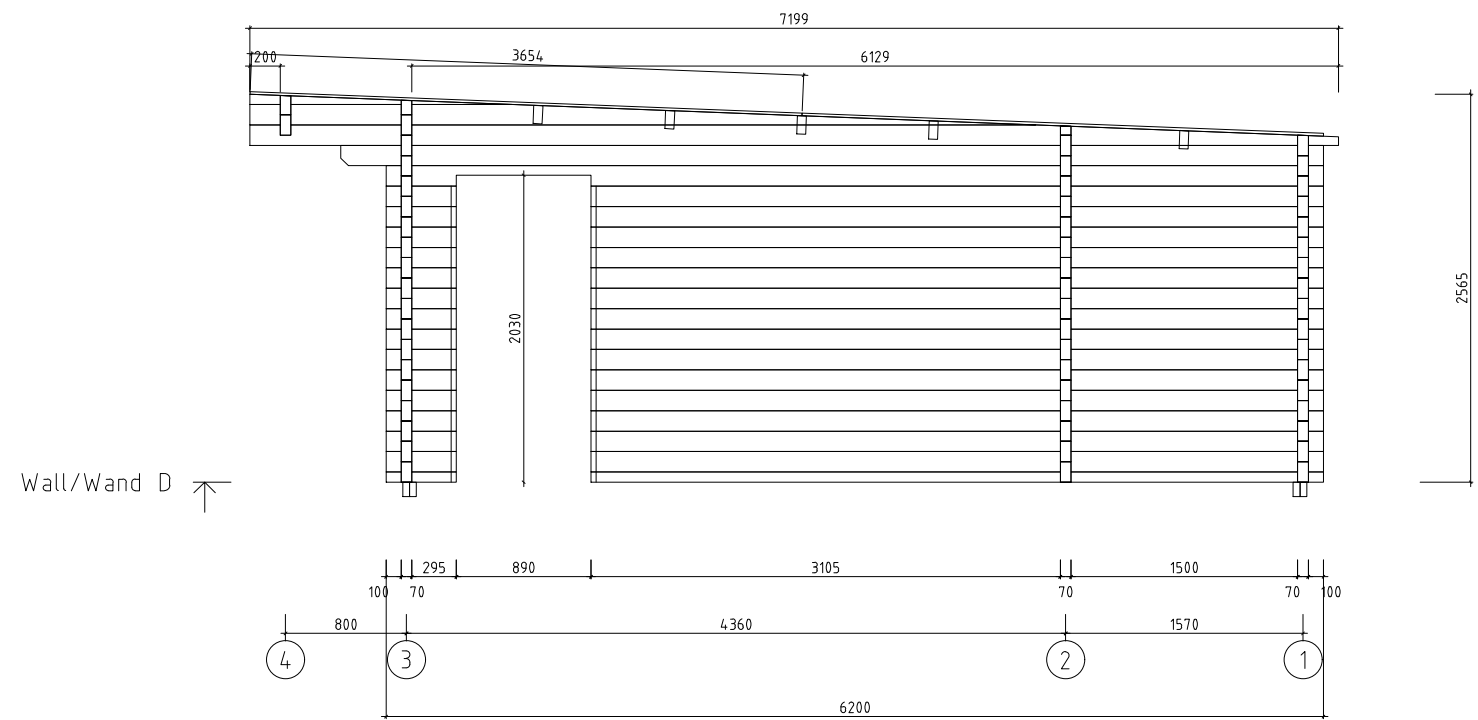

Wall/Wand D ↗

 www.hansa24.com	Name Holiday S 1220x620+VD 70		SKU RM23488
	Drawing/Zeichnung Wall/Wand D		Format A3
	Profile/Profil 7x13.5	Scale/Maßstab 1:50	Date 10.10.2023