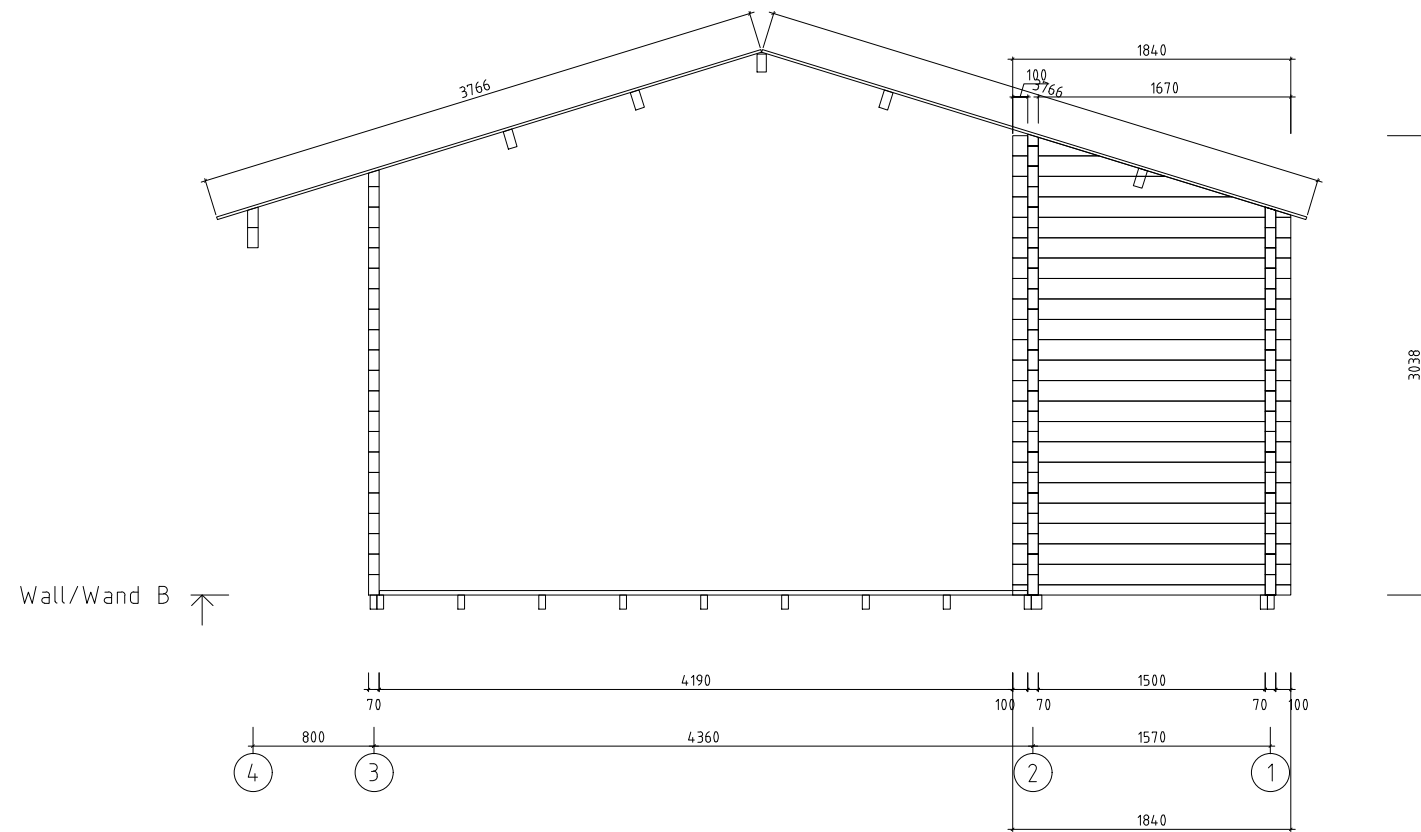

Name	Holiday S 2 1220x620+VD 70		SKU	G0379
Drawing/Zeichnung	3D		Format	
Profile/Profil	7.0x13.5	Scale/Maßstab	Date	20.10.2023

 www.hansa24.com	Name	Holiday S 2 1220x620+VD 70	SKU	G0379	
	Drawing/Zeichnung	Plan_Grundplan	Format	A3	
	Profile/Profil	7.0x13.5	Scale/Maßstab	1:50	Date

 <a href="http://www.hansa24.com">www.hansa24.com</a>	Name	Holiday S 2 1220x620+VD 70	SKU	G0379	
	Drawing/Zeichnung	Foundation plan_Lagerholzplan		Format	A3
	Profile/Profil	7.0x13.5	Scale/Maßstab	1:50	Date

 www.hansa24.com	Name		Holiday S 2 1220x620+VD 70		SKU		G0379		
	Drawing/Zeichnung		Wall/Wand A		Format		A3		
	Profile/Profil		7x13.5		Scale/Maßstab		1:50		
				Date		20.10.2023			

 <a href="http://www.hansa24.com">www.hansa24.com</a>	Name		Holiday S 2 1220x620+VD 70		SKU	G0379
	Drawing/Zeichnung		Wall/Wand B		Format	A3
	Profile/Profil	7x13.5	Scale/Maßstab	1:50	Date	20.10.2023

 <a href="http://www.hansa24.com">www.hansa24.com</a>	Name	Holiday S 2 1220x620+VD 70	SKU	G0379	
	Drawing/Zeichnung	Wall/Wand 4	Format	A3	
	Profile/Profil	7x13.5	Scale/Maßstab	1:50	Date