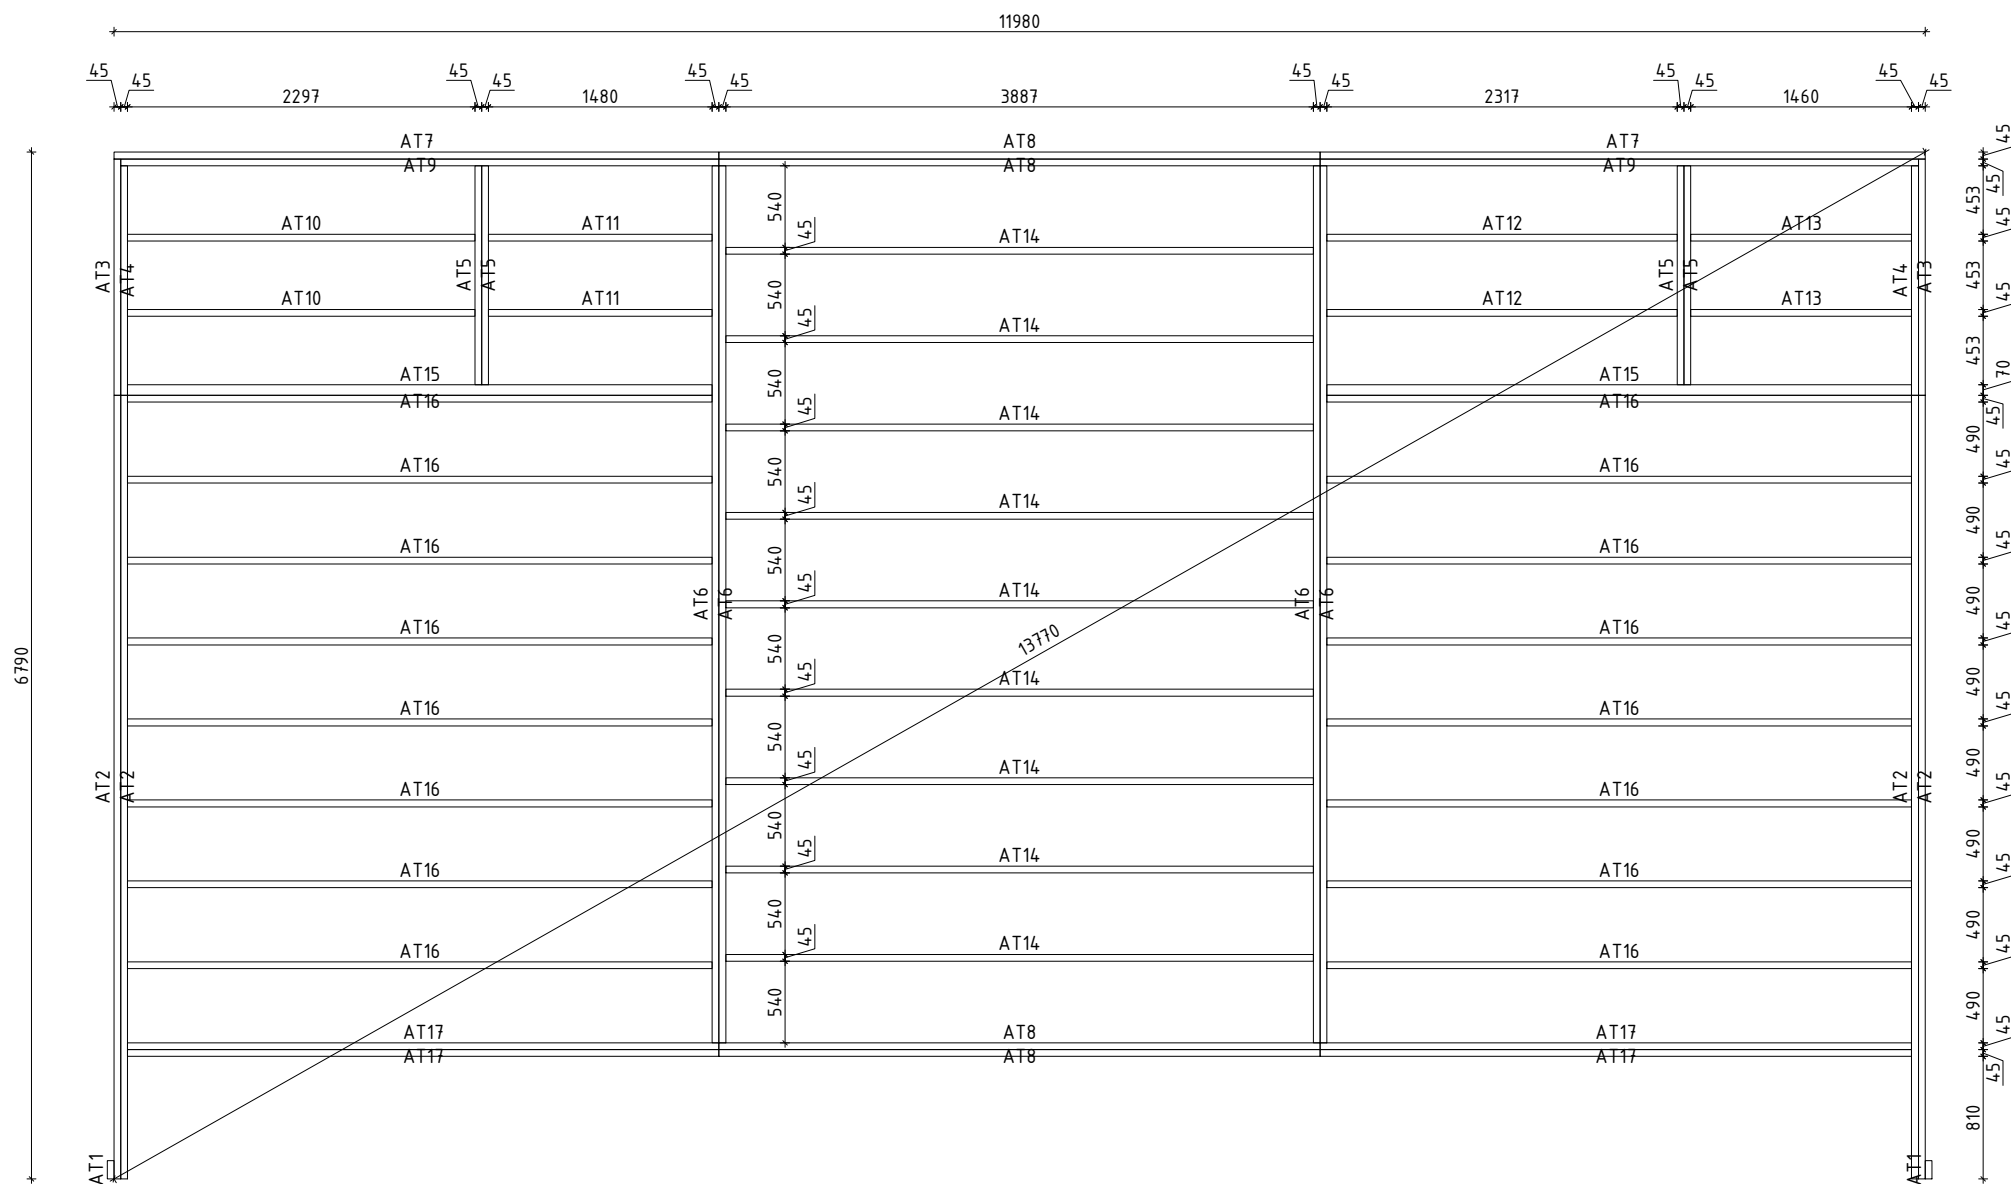

Name	Holiday S 2 1220x620+VD 70		SKU	G0379
Drawing/Zeichnung	3D		Format	
Profile/Profil	7.0x13.5	Scale/Maßstab	Date	20.10.2023

 www.hansa24.com	Name	Holiday S 2 1220x620+VD 70	SKU	G0379	
	Drawing/Zeichnung	Plan_Grundplan	Format	A3	
	Profile/Profil	7.0x13.5	Scale/Maßstab	1:50	Date

 <a href="http://www.hansa24.com">www.hansa24.com</a>	Name	Holiday S 2 1220x620+VD 70	SKU	G0379	
	Drawing/Zeichnung	Foundation plan_Lagerholzplan		Format	A3
	Profile/Profil	7.0x13.5	Scale/Maßstab	1:50	Date

 www.hansa24.com	Name		Holiday S 2 1220x620+VD 70		SKU		G0379		
	Drawing/Zeichnung		Wall/Wand A		Format		A3		
	Profile/Profil		7x13.5		Scale/Maßstab		1:50		
				Date		20.10.2023			

 <a href="http://www.hansa24.com">www.hansa24.com</a>	Name		Holiday S 2 1220x620+VD 70		SKU	G0379
	Drawing/Zeichnung		Wall/Wand B		Format	A3
	Profile/Profil	7x13.5	Scale/Maßstab	1:50	Date	20.10.2023

 <a href="http://www.hansa24.com">www.hansa24.com</a>	Name	Holiday S 2 1220x620+VD 70	SKU	G0379	
	Drawing/Zeichnung	Wall/Wand 4	Format	A3	
	Profile/Profil	7x13.5	Scale/Maßstab	1:50	Date