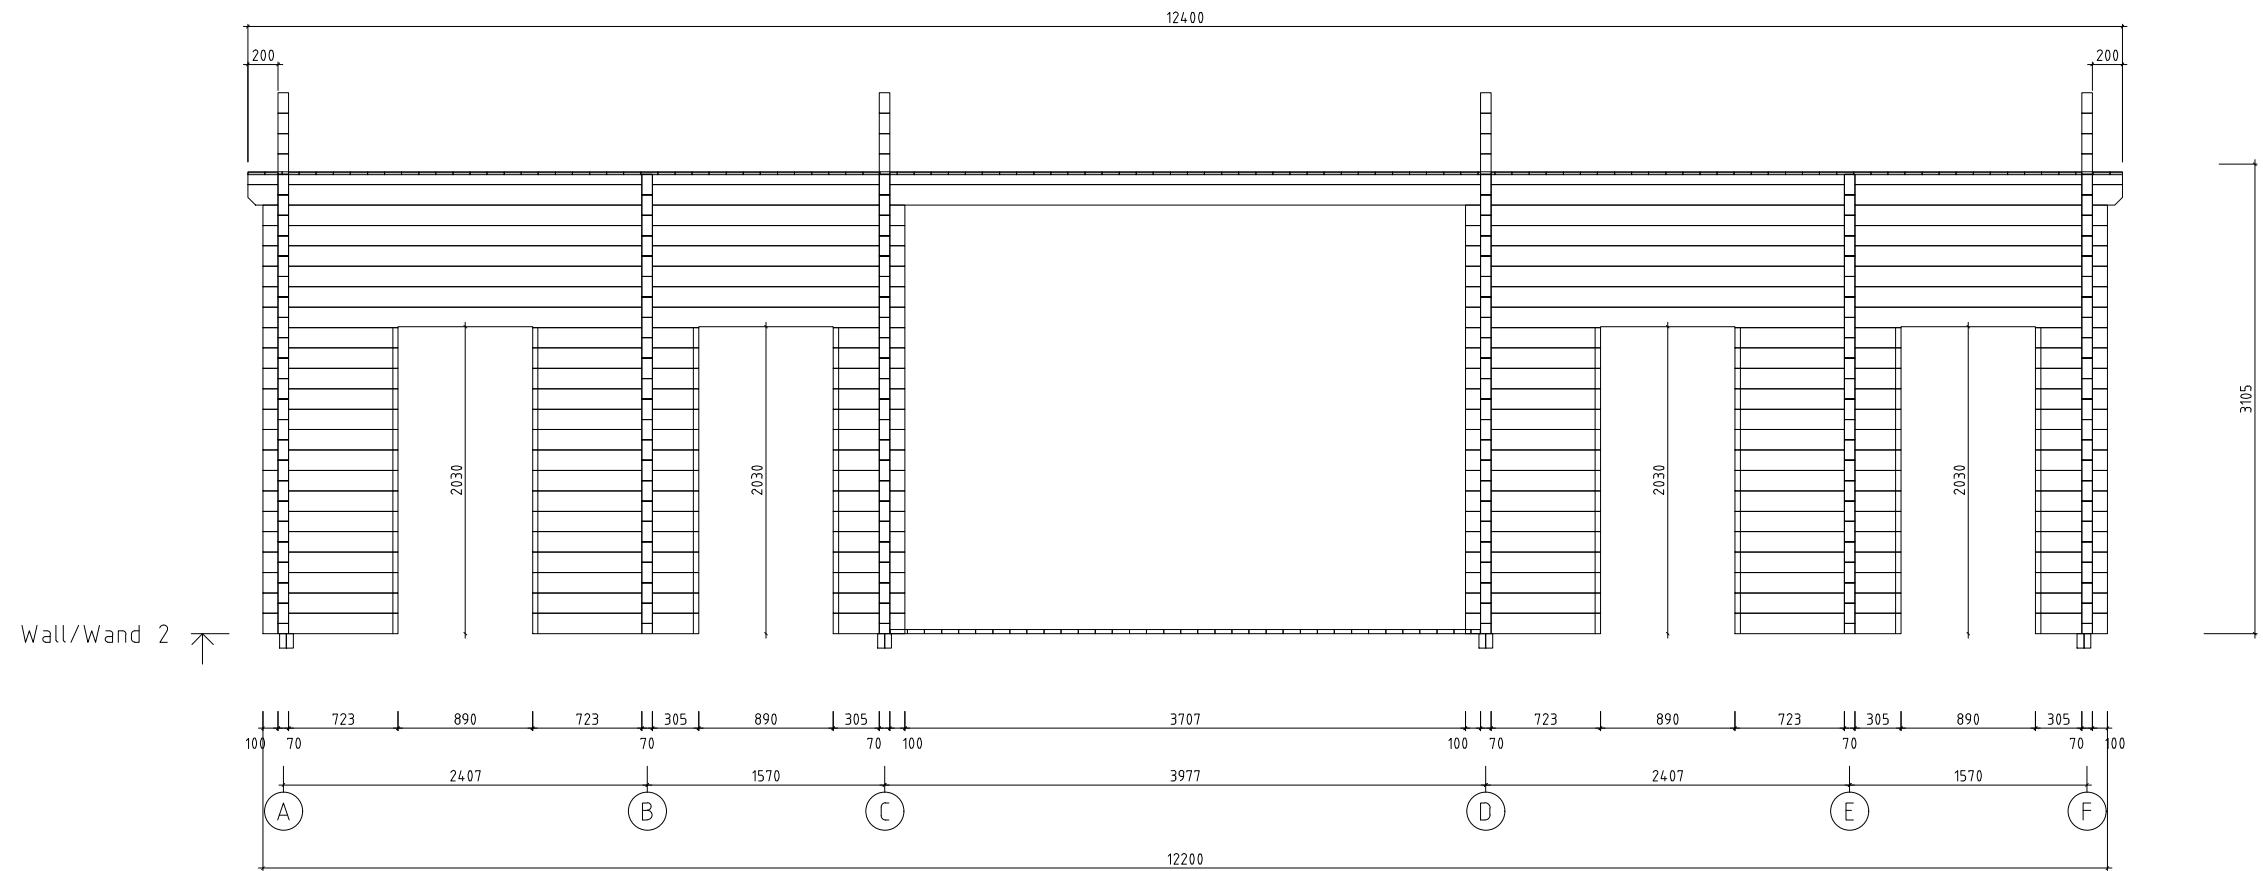

Wall/Wand E ↗

 <a href="http://www.hansa24.com">www.hansa24.com</a>	Name		Holiday S 2 1220x620+VD 70		SKU	G0379
	Drawing/Zeichnung		Wall/Wand E		Format	A3
	Profile/Profil	7x13.5	Scale/Maßstab	1:50	Date	20.10.2023

 www.hansa24.com	Name Holiday S 2 1220x620+VD 70		SKU G0379
	Drawing/Zeichnung Wall/Wand F		Format A3
	Profile/Profil 7x13.5	Scale/Maßstab 1:50	Date 20.10.2023

 www.hansa24.com	Name Holiday S 2 1220x620+VD 70		SKU G0379
	Drawing/Zeichnung Wall/Wand 1		Format A3
	Profile/Profil 7x13.5	Scale/Maßstab 1:50	Date 20.10.2023

 <a href="http://www.hansa24.com">www.hansa24.com</a>	Name Holiday S 2 1220x620+VD 70		SKU G0379
	Drawing/Zeichnung Wall/Wand 2		Format A3
	Profile/Profil 7x13.5	Scale/Maßstab 1:50	Date 20.10.2023

 <a href="http://www.hansa24.com">www.hansa24.com</a>	Name Holiday S 2 1220x620+VD 70		SKU G0379
	Drawing/Zeichnung Wall/Wand 3		Format A3
	Profile/Profil 7x13.5	Scale/Maßstab 1:50	Date 20.10.2023

 <a href="http://www.hansa24.com">www.hansa24.com</a>	Name	Holiday S 2 1220x620+VD 70	SKU	G0379	
	Drawing/Zeichnung	Wall/Wand 4	Format	A3	
	Profile/Profil	7x13.5	Scale/Maßstab	1:50	Date