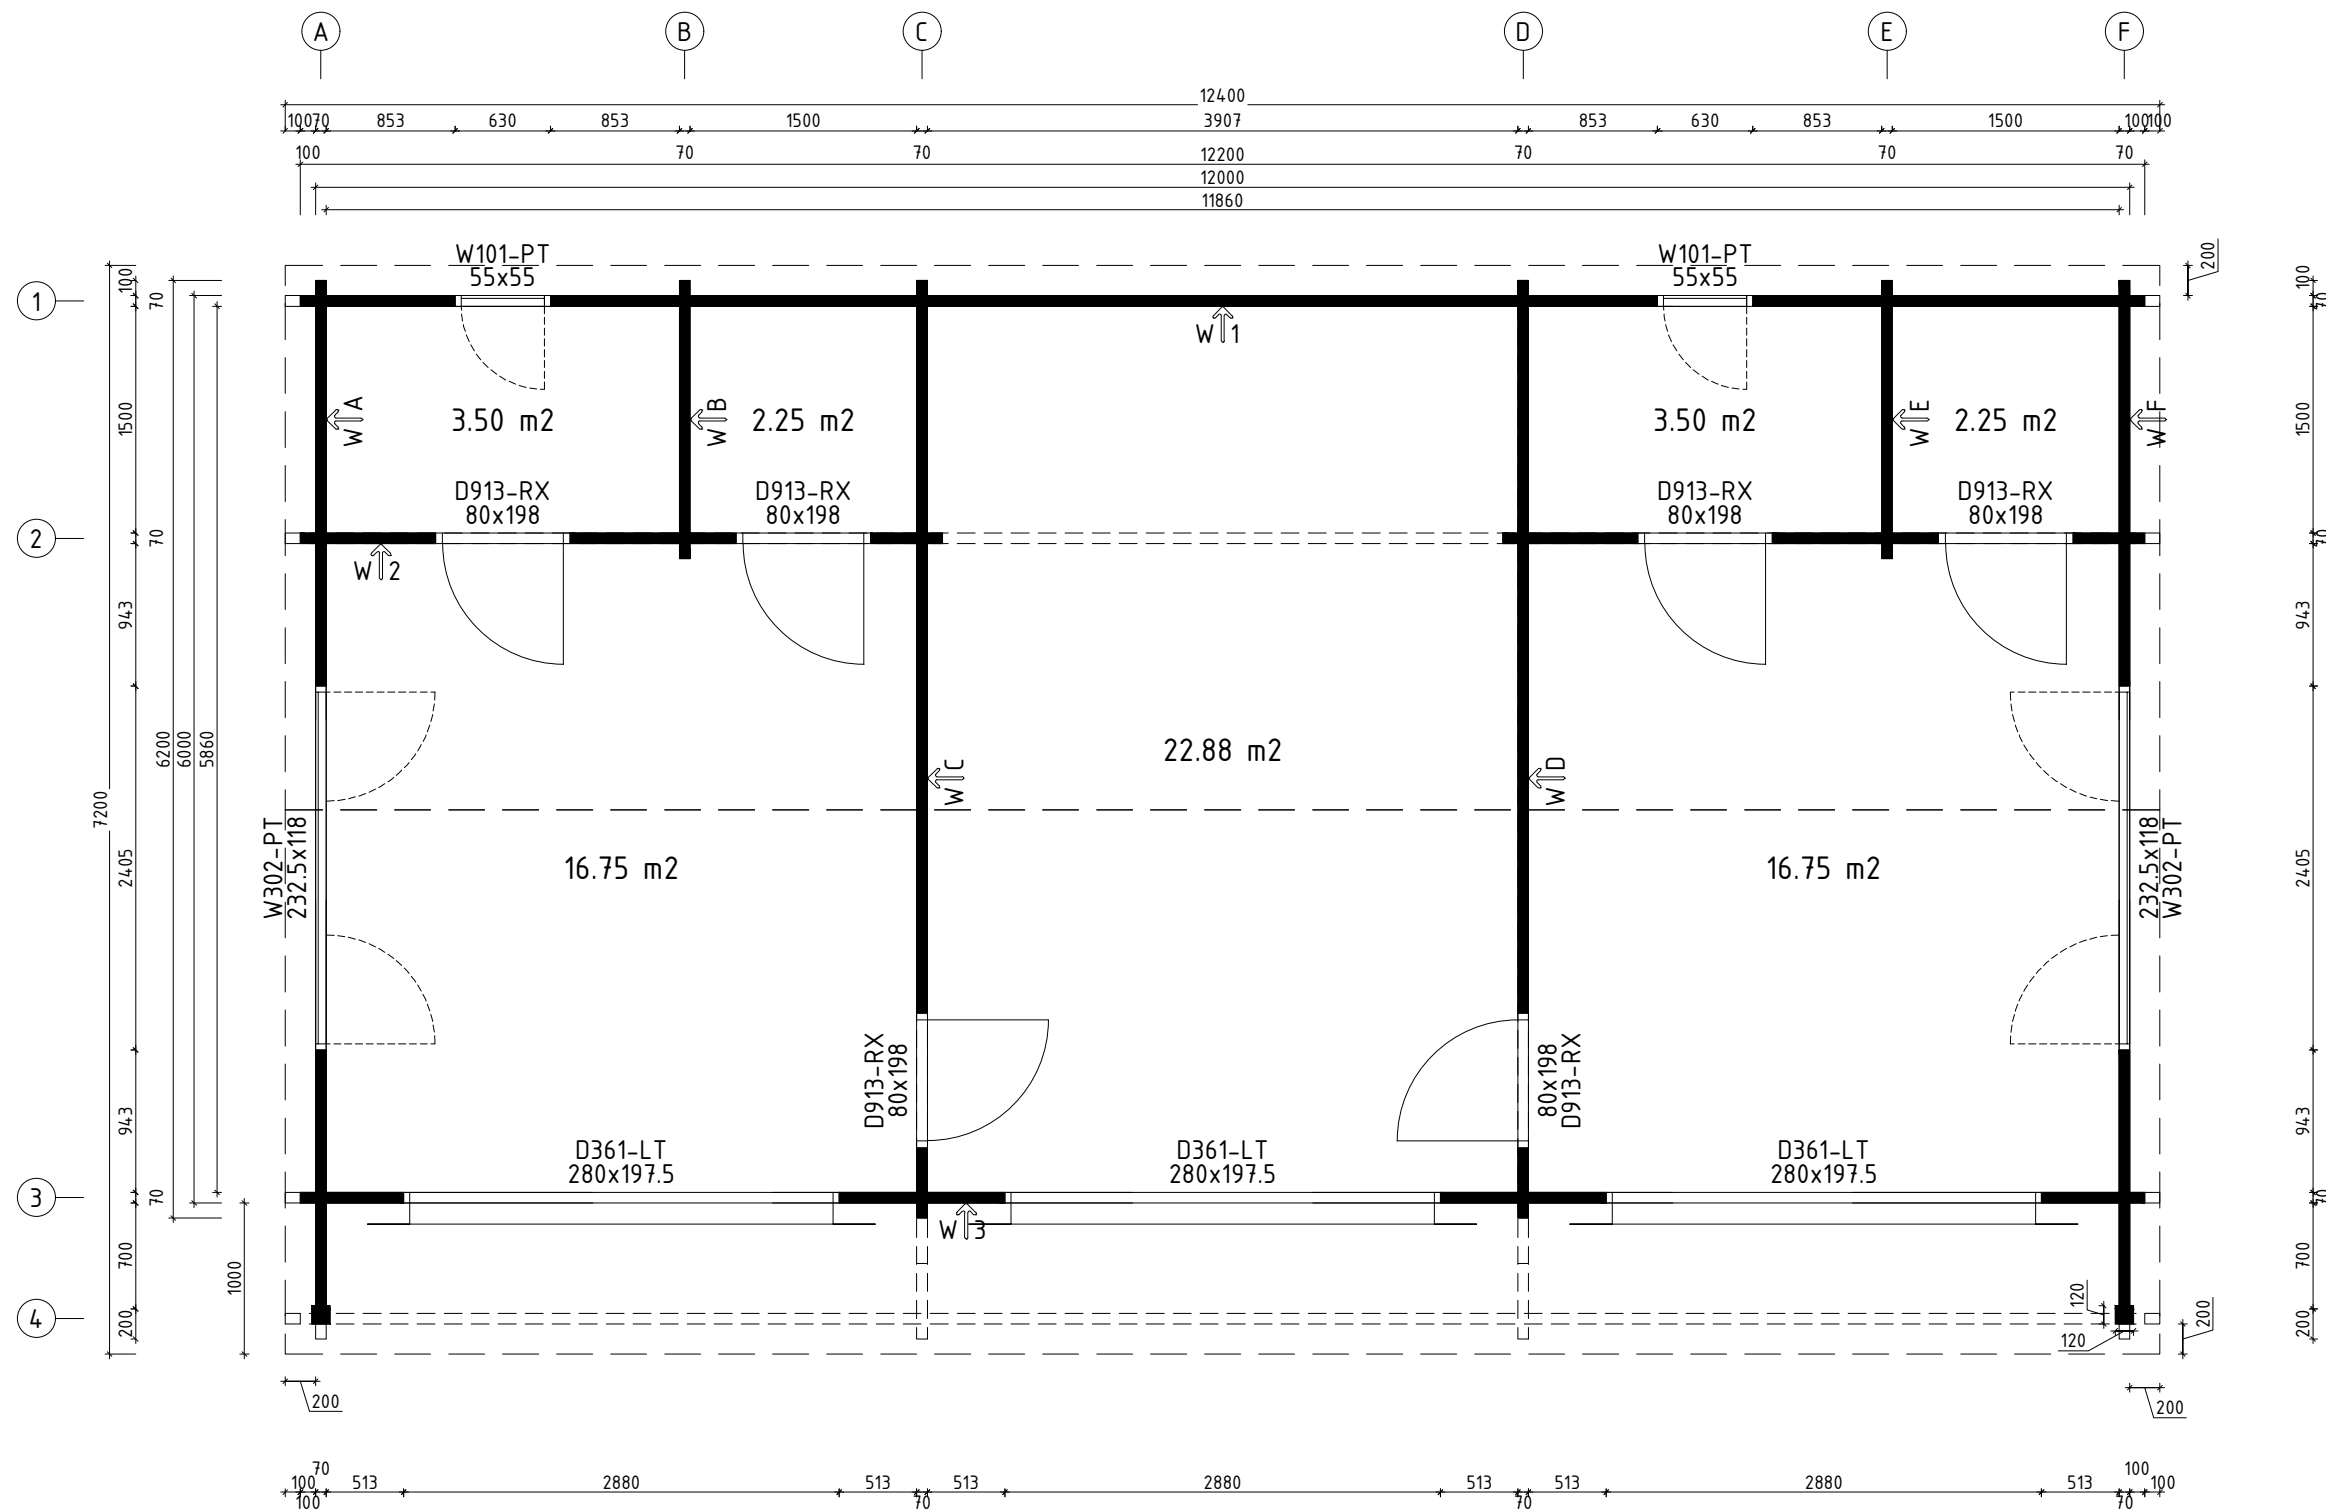

Name	Holiday S 2 1220x620+VD 70		SKU	G0379
Drawing/Zeichnung	3D		Format	
Profile/Profil	7.0x13.5	Scale/Maßstab	Date	20.10.2023

 www.hansa24.com	Name	Holiday S 2 1220x620+VD 70	SKU	G0379	
	Drawing/Zeichnung	Plan_Grundplan	Format	A3	
	Profile/Profil	7.0x13.5	Scale/Maßstab	1:50	Date

 <a href="http://www.hansa24.com">www.hansa24.com</a>	Name	Holiday S 2 1220x620+VD 70	SKU	G0379	
	Drawing/Zeichnung	Foundation plan_Lagerholzplan		Format	A3
	Profile/Profil	7.0x13.5	Scale/Maßstab	1:50	Date

 www.hansa24.com	Name		Holiday S 2 1220x620+VD 70		SKU		G0379		
	Drawing/Zeichnung		Wall/Wand A		Format		A3		
	Profile/Profil		7x13.5		Scale/Maßstab		1:50		
				Date		20.10.2023			

 <a href="http://www.hansa24.com">www.hansa24.com</a>	Name		Holiday S 2 1220x620+VD 70		SKU	G0379
	Drawing/Zeichnung		Wall/Wand B		Format	A3
	Profile/Profil	7x13.5	Scale/Maßstab	1:50	Date	20.10.2023

 <a href="http://www.hansa24.com">www.hansa24.com</a>	Name	Holiday S 2 1220x620+VD 70	SKU	G0379	
	Drawing/Zeichnung	Wall/Wand 4	Format	A3	
	Profile/Profil	7x13.5	Scale/Maßstab	1:50	Date