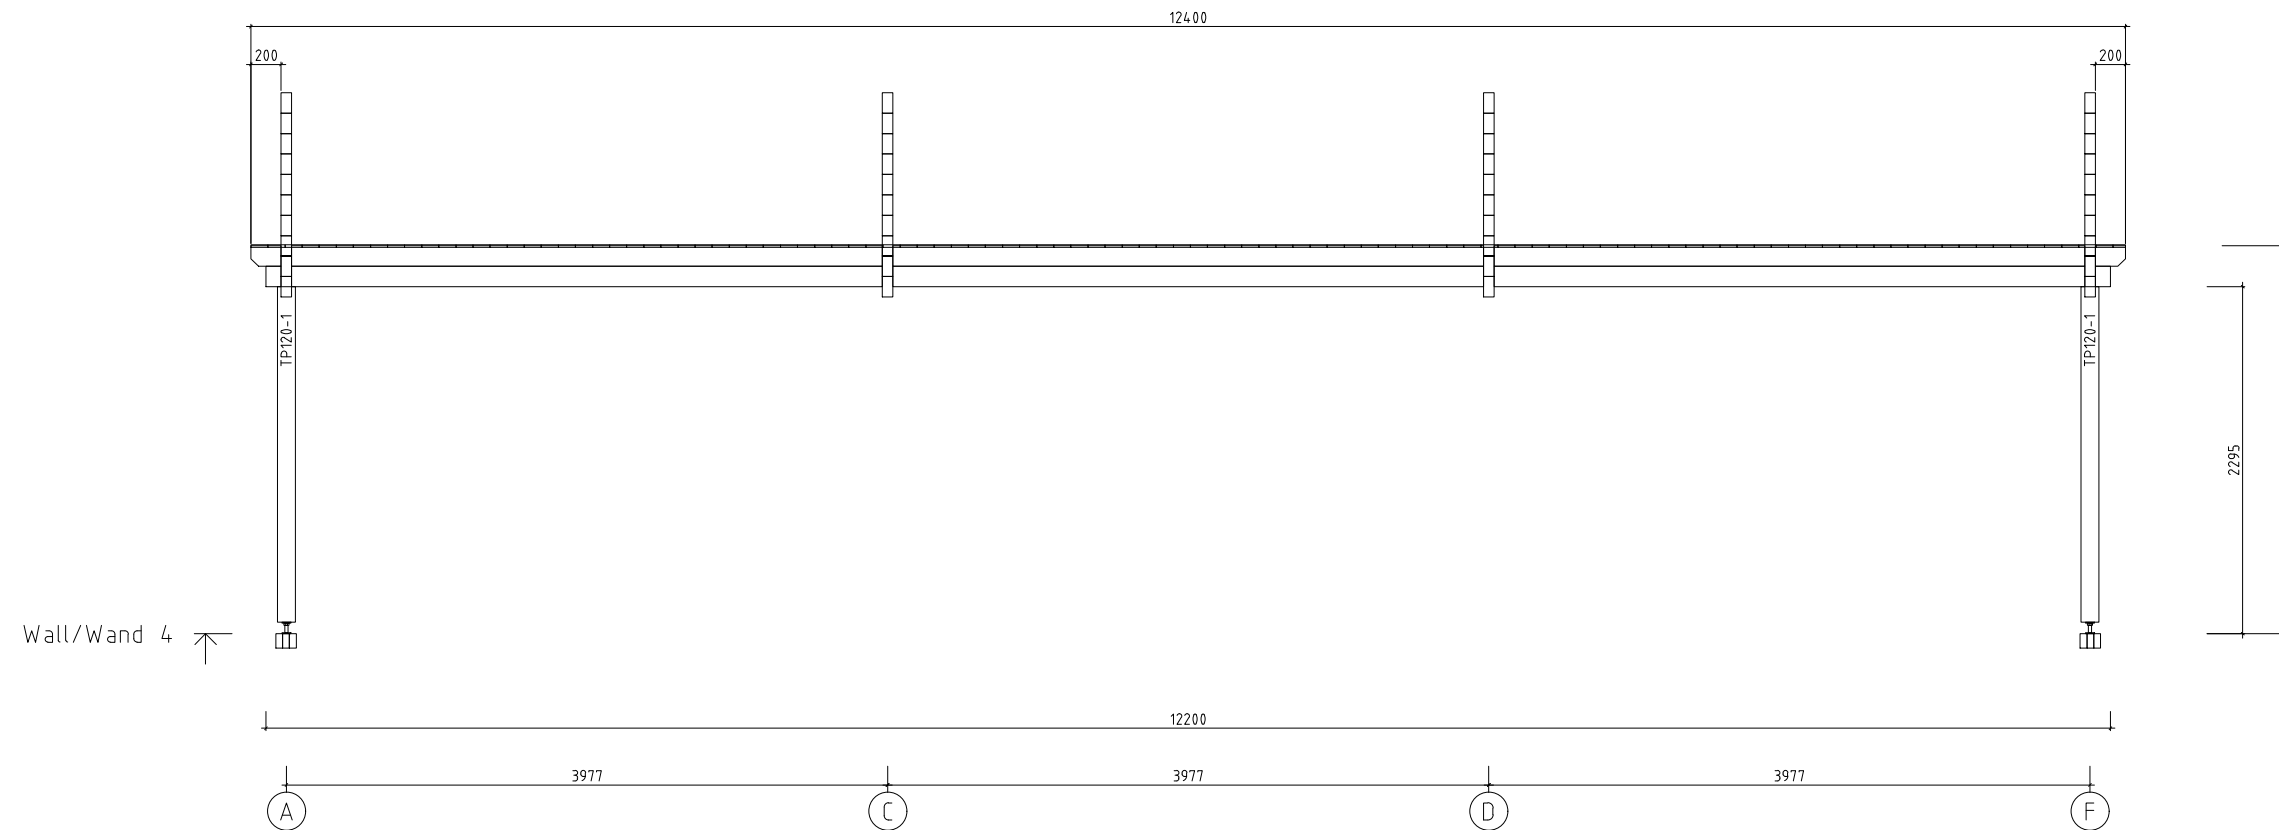

Wall/Wand E ↗

 <a href="http://www.hansa24.com">www.hansa24.com</a>	Name		Holiday S 2 1220x620+VD 70		SKU	G0379
	Drawing/Zeichnung		Wall/Wand E		Format	A3
	Profile/Profil	7x13.5	Scale/Maßstab	1:50	Date	20.10.2023

 www.hansa24.com	Name Holiday S 2 1220x620+VD 70		SKU G0379
	Drawing/Zeichnung Wall/Wand F		Format A3
	Profile/Profil 7x13.5	Scale/Maßstab 1:50	Date 20.10.2023

 www.hansa24.com	Name Holiday S 2 1220x620+VD 70		SKU G0379
	Drawing/Zeichnung Wall/Wand 1		Format A3
	Profile/Profil 7x13.5	Scale/Maßstab 1:50	Date 20.10.2023

 <a href="http://www.hansa24.com">www.hansa24.com</a>	Name Holiday S 2 1220x620+VD 70		SKU G0379
	Drawing/Zeichnung Wall/Wand 2		Format A3
	Profile/Profil 7x13.5	Scale/Maßstab 1:50	Date 20.10.2023

 <a href="http://www.hansa24.com">www.hansa24.com</a>	Name Holiday S 2 1220x620+VD 70		SKU G0379
	Drawing/Zeichnung Wall/Wand 3		Format A3
	Profile/Profil 7x13.5	Scale/Maßstab 1:50	Date 20.10.2023

 <a href="http://www.hansa24.com">www.hansa24.com</a>	Name	Holiday S 2 1220x620+VD 70	SKU	G0379	
	Drawing/Zeichnung	Wall/Wand 4	Format	A3	
	Profile/Profil	7x13.5	Scale/Maßstab	1:50	Date