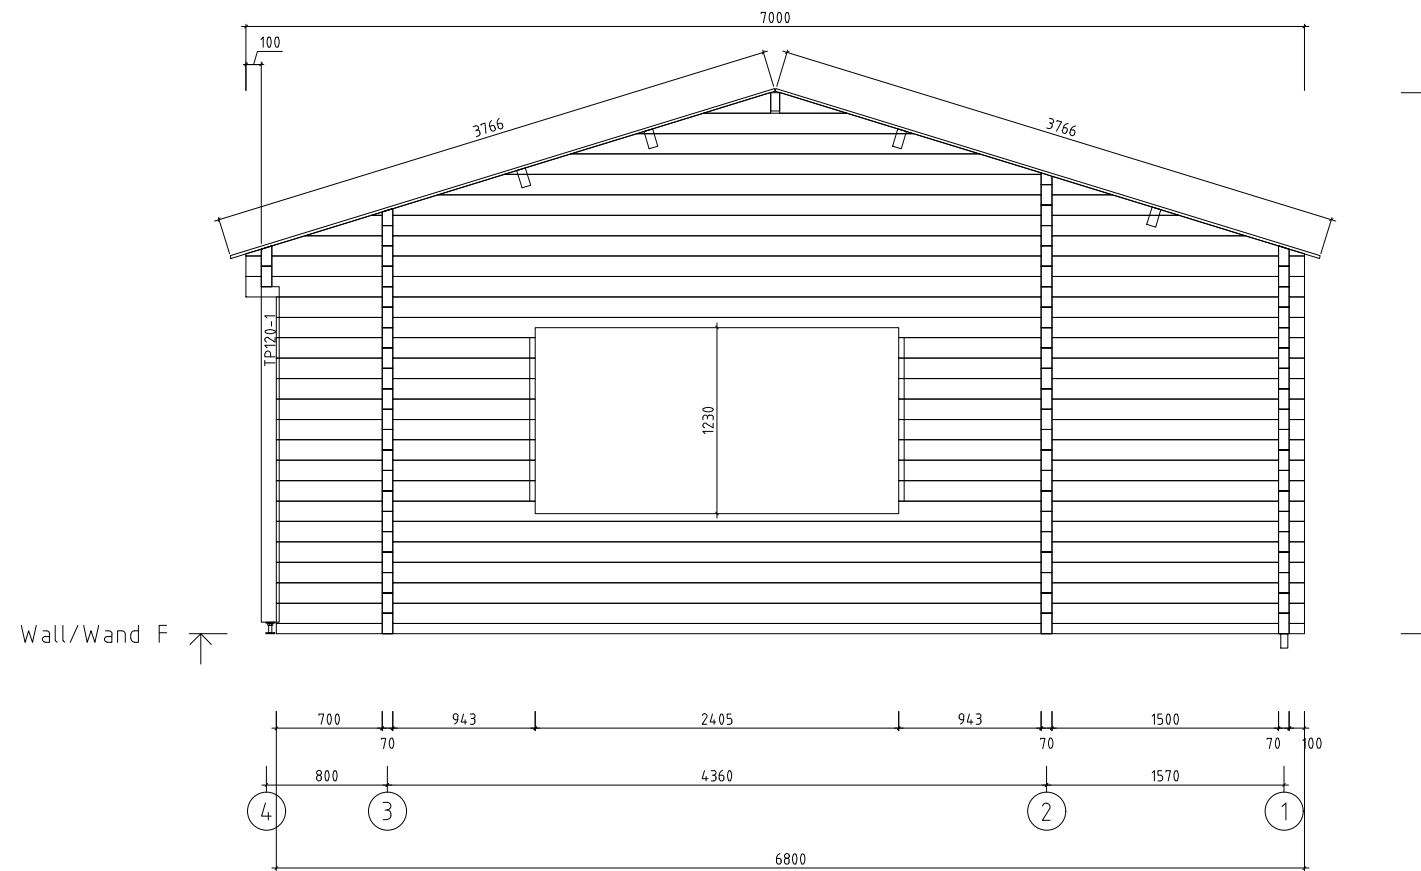

 www.hansa24.com	Name Holiday S 2 1220x620+VD 70		SKU G0379
	Drawing/Zeichnung Wall/Wand C		Format A3
	Profile/Profil 7x13.5	Scale/Maßstab 1:50	Date 20.10.2023

 <a href="http://www.hansa24.com">www.hansa24.com</a>	Name Holiday S 2 1220x620+VD 70		SKU G0379
	Drawing/Zeichnung Wall/Wand D		Format A3
	Profile/Profil 7x13.5	Scale/Maßstab 1:50	Date 20.10.2023

Wall/Wand E ↗

 <a href="http://www.hansa24.com">www.hansa24.com</a>	Name		Holiday S 2 1220x620+VD 70		SKU	G0379
	Drawing/Zeichnung		Wall/Wand E		Format	A3
	Profile/Profil	7x13.5	Scale/Maßstab	1:50	Date	20.10.2023

 www.hansa24.com	Name Holiday S 2 1220x620+VD 70		SKU G0379
	Drawing/Zeichnung Wall/Wand F		Format A3
	Profile/Profil 7x13.5	Scale/Maßstab 1:50	Date 20.10.2023

 www.hansa24.com	Name Holiday S 2 1220x620+VD 70		SKU G0379
	Drawing/Zeichnung Wall/Wand 1		Format A3
	Profile/Profil 7x13.5	Scale/Maßstab 1:50	Date 20.10.2023

 <a href="http://www.hansa24.com">www.hansa24.com</a>	Name	Holiday S 2 1220x620+VD 70	SKU	G0379	
	Drawing/Zeichnung	Wall/Wand 4	Format	A3	
	Profile/Profil	7x13.5	Scale/Maßstab	1:50	Date