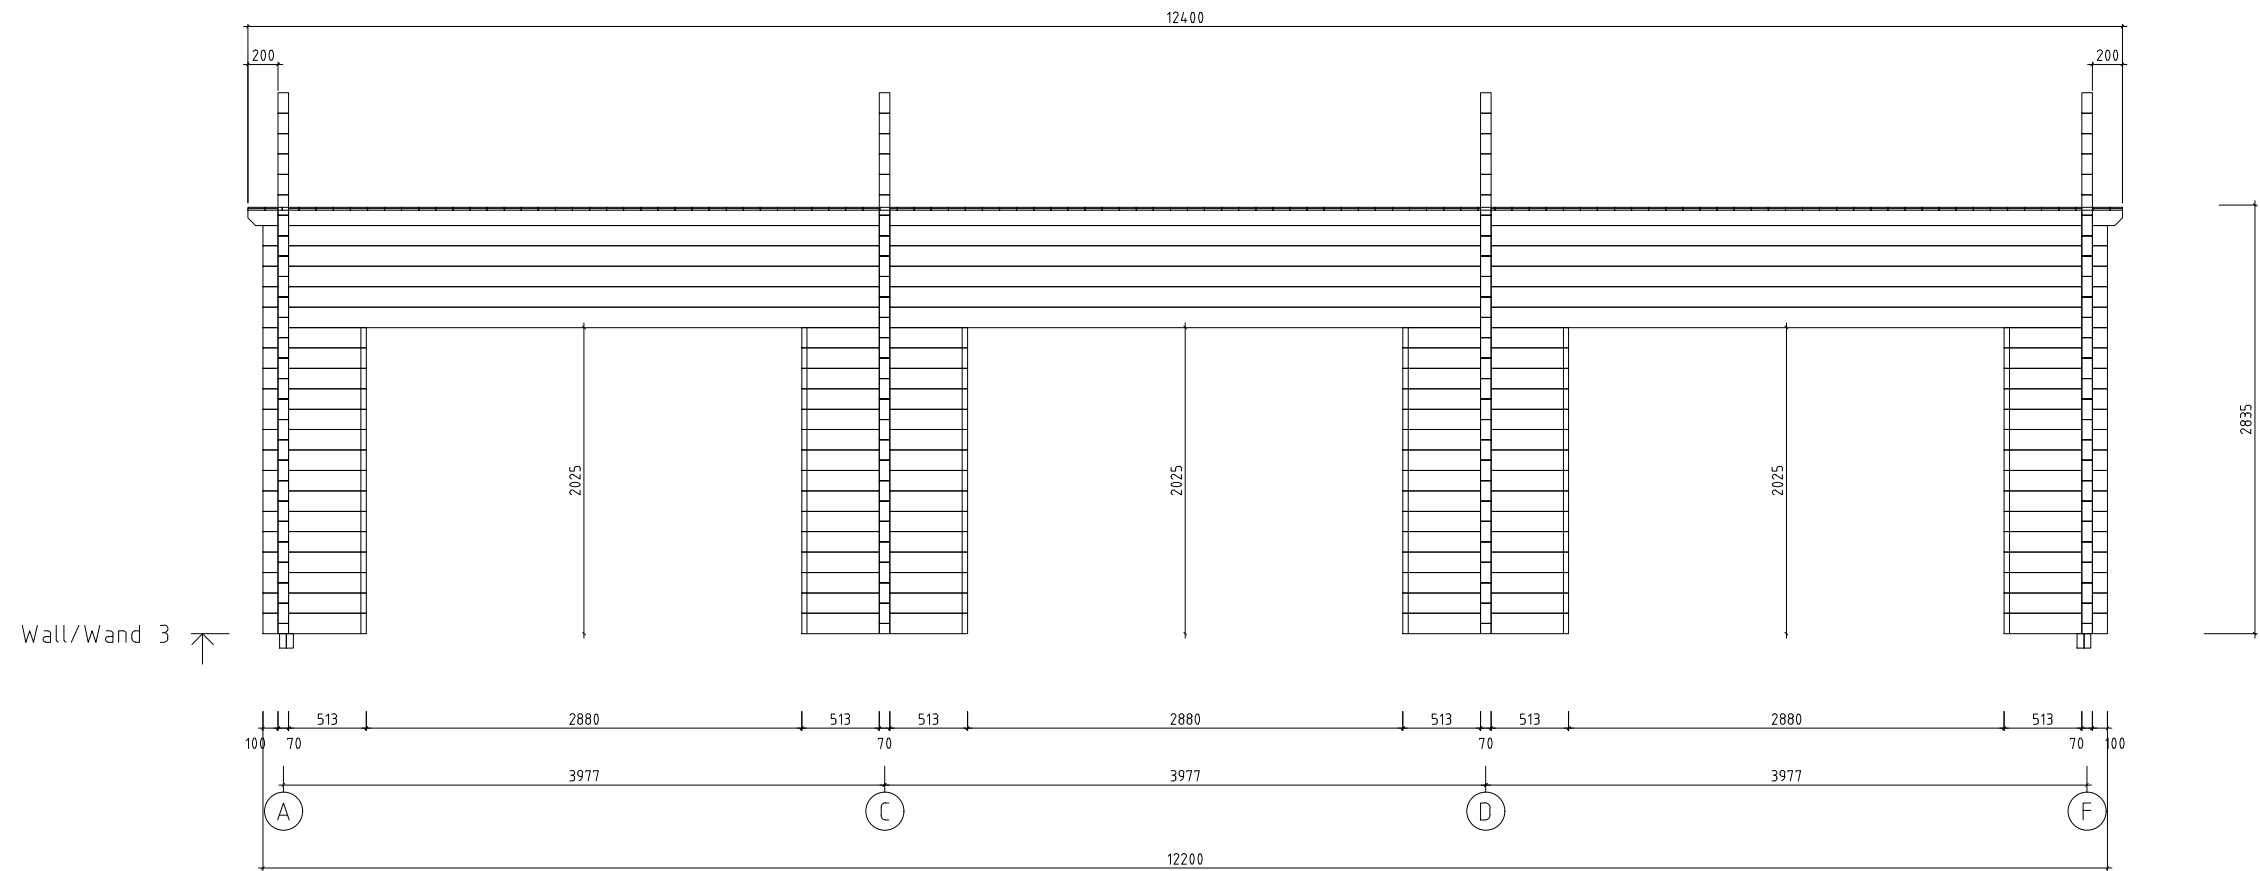

Wall/Wand E ↗

 <a href="http://www.hansa24.com">www.hansa24.com</a>	Name		Holiday S 2 1220x620+VD 70		SKU	G0379
	Drawing/Zeichnung		Wall/Wand E		Format	A3
	Profile/Profil	7x13.5	Scale/Maßstab	1:50	Date	20.10.2023

 www.hansa24.com	Name Holiday S 2 1220x620+VD 70		SKU G0379
	Drawing/Zeichnung Wall/Wand F		Format A3
	Profile/Profil 7x13.5	Scale/Maßstab 1:50	Date 20.10.2023

 www.hansa24.com	Name Holiday S 2 1220x620+VD 70		SKU G0379
	Drawing/Zeichnung Wall/Wand 1		Format A3
	Profile/Profil 7x13.5	Scale/Maßstab 1:50	Date 20.10.2023

 <a href="http://www.hansa24.com">www.hansa24.com</a>	Name Holiday S 2 1220x620+VD 70		SKU G0379
	Drawing/Zeichnung Wall/Wand 2		Format A3
	Profile/Profil 7x13.5	Scale/Maßstab 1:50	Date 20.10.2023

 <a href="http://www.hansa24.com">www.hansa24.com</a>	Name Holiday S 2 1220x620+VD 70		SKU G0379
	Drawing/Zeichnung Wall/Wand 3		Format A3
	Profile/Profil 7x13.5	Scale/Maßstab 1:50	Date 20.10.2023

 <a href="http://www.hansa24.com">www.hansa24.com</a>	Name	Holiday S 2 1220x620+VD 70	SKU	G0379	
	Drawing/Zeichnung	Wall/Wand 4	Format	A3	
	Profile/Profil	7x13.5	Scale/Maßstab	1:50	Date