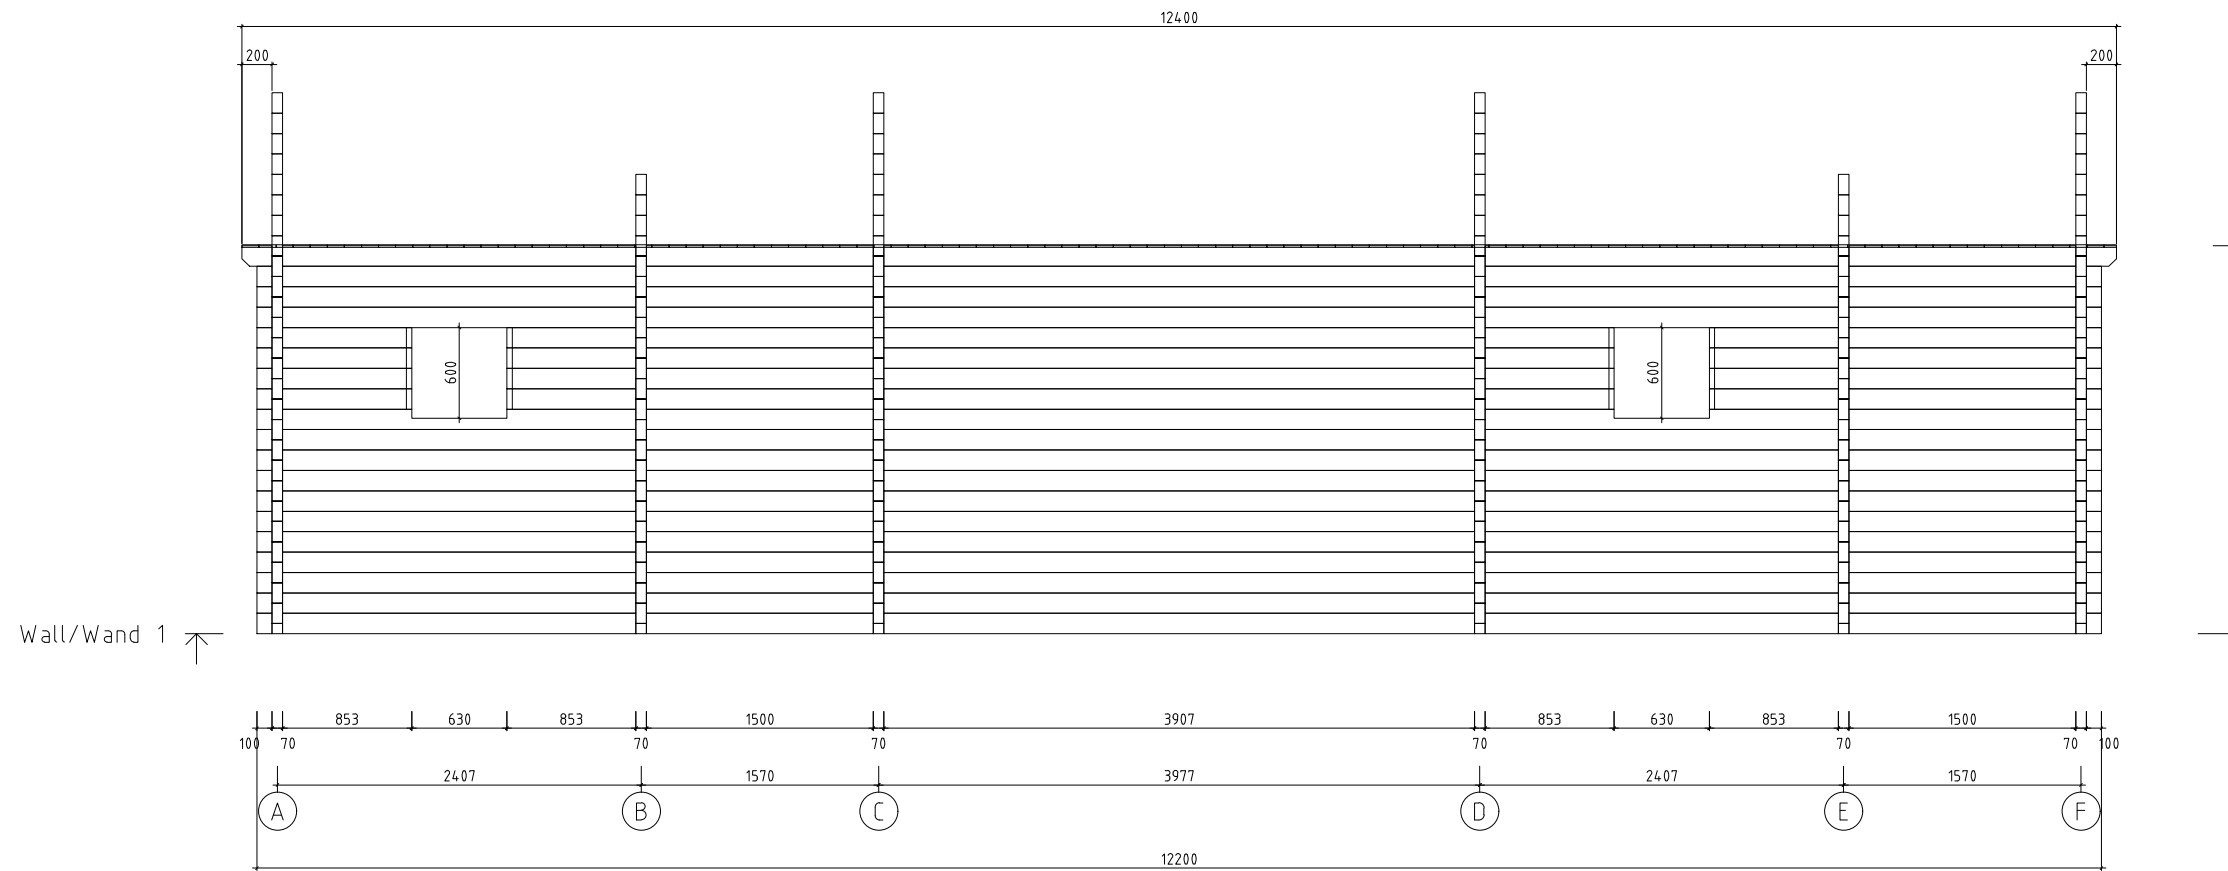

www.hansa24.com	Name Holiday S 2 1220x620+VD 70		SKU G0379
	Drawing/Zeichnung Wall/Wand 1		Format A3
	Profile/Profil 7x13.5	Scale/Maßstab 1:50	Date 20.10.2023