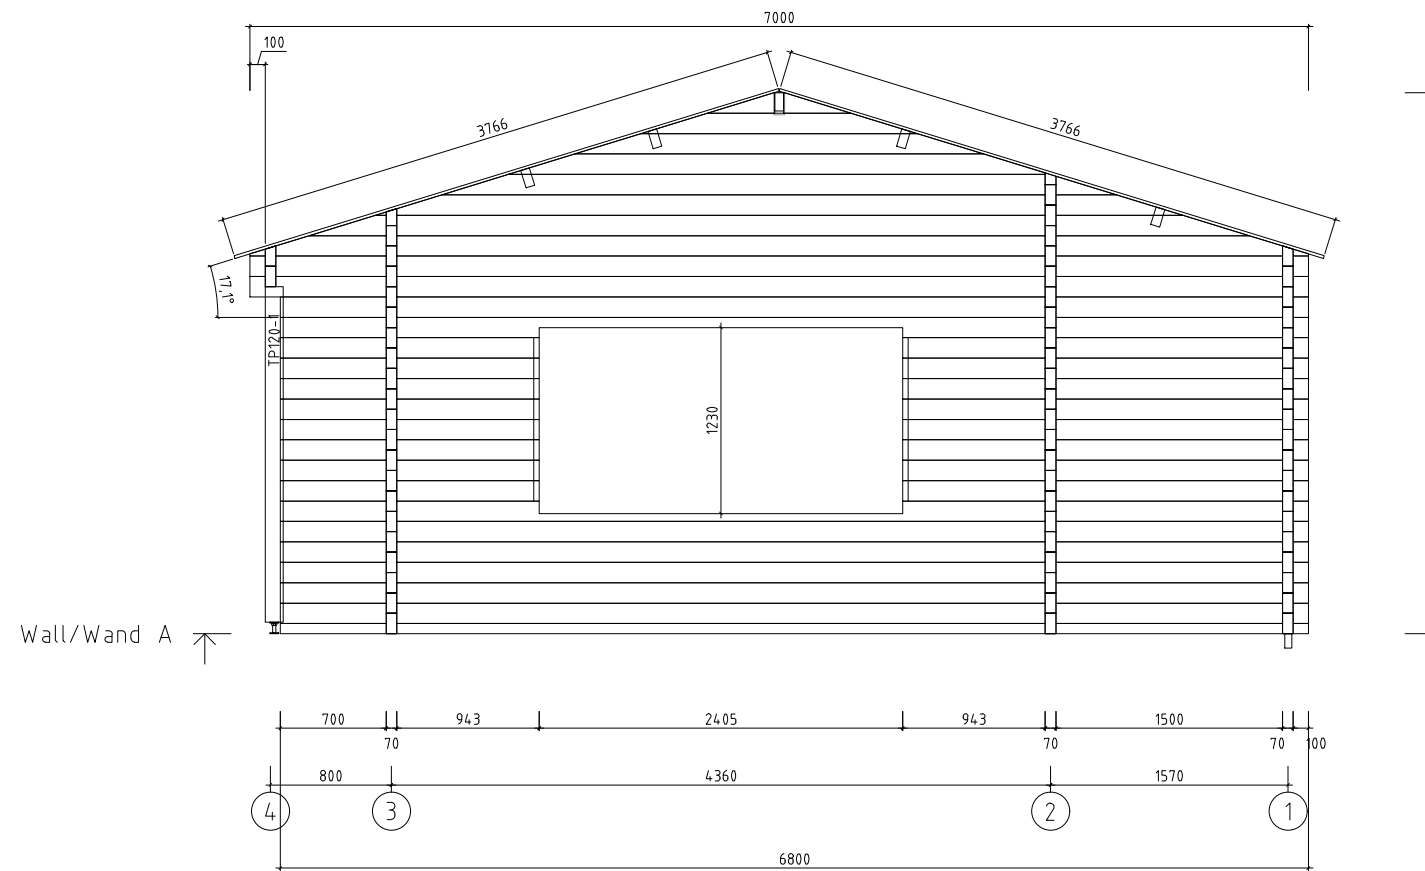

Name	Holiday S 2 1220x620+VD 70		SKU	G0379
Drawing/Zeichnung	3D		Format	
Profile/Profil	7.0x13.5	Scale/Maßstab	Date	20.10.2023

 www.hansa24.com	Name	Holiday S 2 1220x620+VD 70	SKU	G0379	
	Drawing/Zeichnung	Plan_Grundplan	Format	A3	
	Profile/Profil	7.0x13.5	Scale/Maßstab	1:50	Date

 <a href="http://www.hansa24.com">www.hansa24.com</a>	Name	Holiday S 2 1220x620+VD 70	SKU	G0379	
	Drawing/Zeichnung	Foundation plan_Lagerholzplan		Format	A3
	Profile/Profil	7.0x13.5	Scale/Maßstab	1:50	Date

 www.hansa24.com	Name		Holiday S 2 1220x620+VD 70		SKU		G0379		
	Drawing/Zeichnung		Wall/Wand A		Format		A3		
	Profile/Profil		7x13.5		Scale/Maßstab		1:50		
				Date		20.10.2023			

 <a href="http://www.hansa24.com">www.hansa24.com</a>	Name		Holiday S 2 1220x620+VD 70		SKU	G0379
	Drawing/Zeichnung		Wall/Wand B		Format	A3
	Profile/Profil	7x13.5	Scale/Maßstab	1:50	Date	20.10.2023

Wall/Wand E ↗

 <a href="http://www.hansa24.com">www.hansa24.com</a>	Name		Holiday S 2 1220x620+VD 70		SKU	G0379
	Drawing/Zeichnung		Wall/Wand E		Format	A3
	Profile/Profil	7x13.5	Scale/Maßstab	1:50	Date	20.10.2023