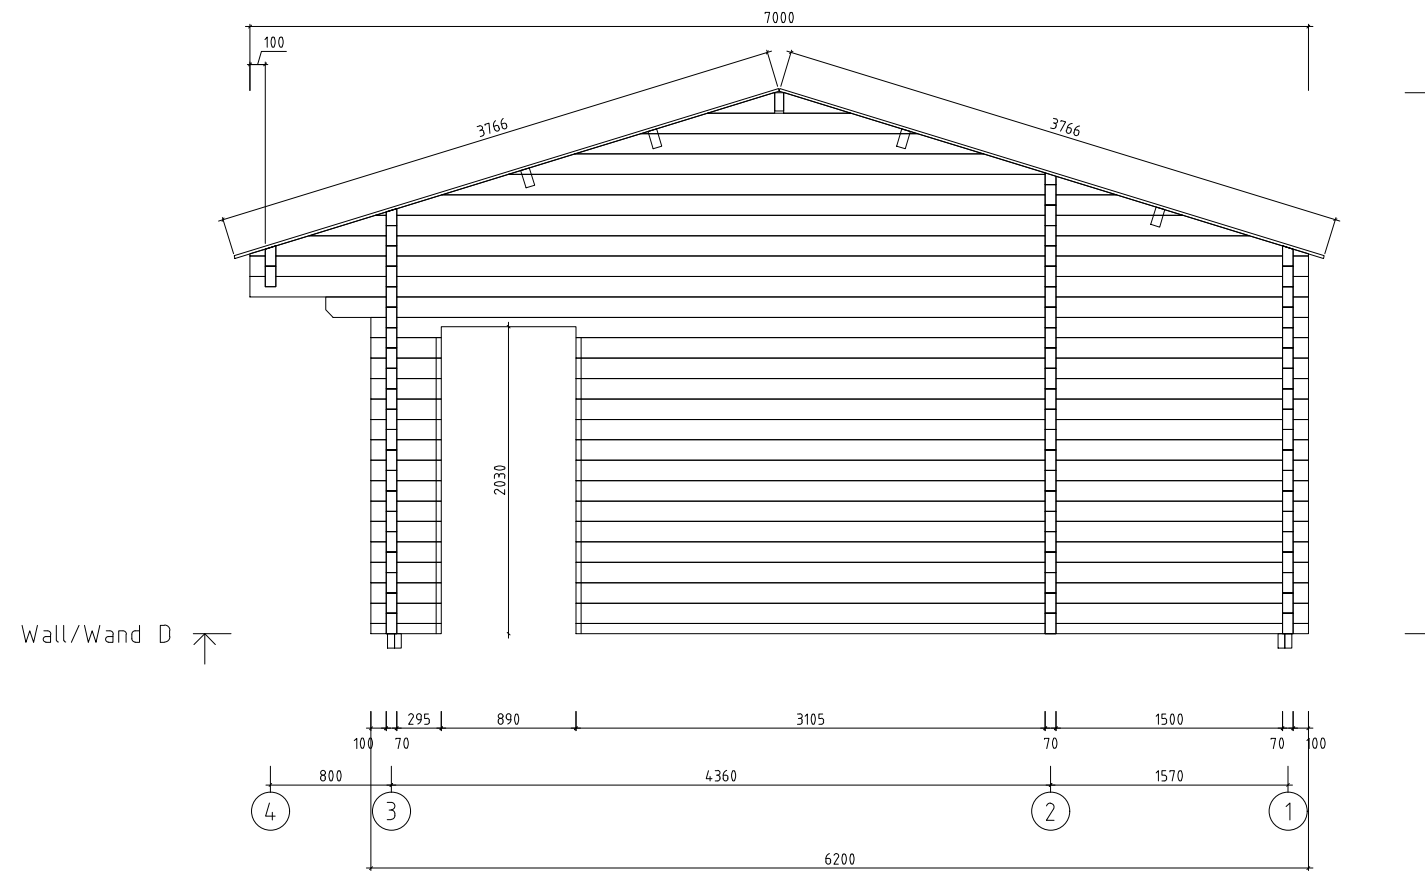

 <a href="http://www.hansa24.com">www.hansa24.com</a>	Name	Holiday S 2 1220x620+VD 70	SKU	G0379	
	Drawing/Zeichnung	Foundation plan_Lagerholzplan		Format	A3
	Profile/Profil	7.0x13.5	Scale/Maßstab	1:50	Date

 www.hansa24.com	Name		Holiday S 2 1220x620+VD 70		SKU		G0379		
	Drawing/Zeichnung		Wall/Wand A		Format		A3		
	Profile/Profil		7x13.5		Scale/Maßstab		1:50		
				Date		20.10.2023			

 <a href="http://www.hansa24.com">www.hansa24.com</a>	Name		Holiday S 2 1220x620+VD 70		SKU	G0379
	Drawing/Zeichnung		Wall/Wand B		Format	A3
	Profile/Profil	7x13.5	Scale/Maßstab	1:50	Date	20.10.2023

 www.hansa24.com	Name Holiday S 2 1220x620+VD 70		SKU G0379
	Drawing/Zeichnung Wall/Wand C		Format A3
	Profile/Profil 7x13.5	Scale/Maßstab 1:50	Date 20.10.2023

 <a href="http://www.hansa24.com">www.hansa24.com</a>	Name Holiday S 2 1220x620+VD 70		SKU G0379
	Drawing/Zeichnung Wall/Wand D		Format A3
	Profile/Profil 7x13.5	Scale/Maßstab 1:50	Date 20.10.2023

Wall/Wand E ↗

 <a href="http://www.hansa24.com">www.hansa24.com</a>	Name		Holiday S 2 1220x620+VD 70		SKU	G0379
	Drawing/Zeichnung		Wall/Wand E		Format	A3
	Profile/Profil	7x13.5	Scale/Maßstab	1:50	Date	20.10.2023