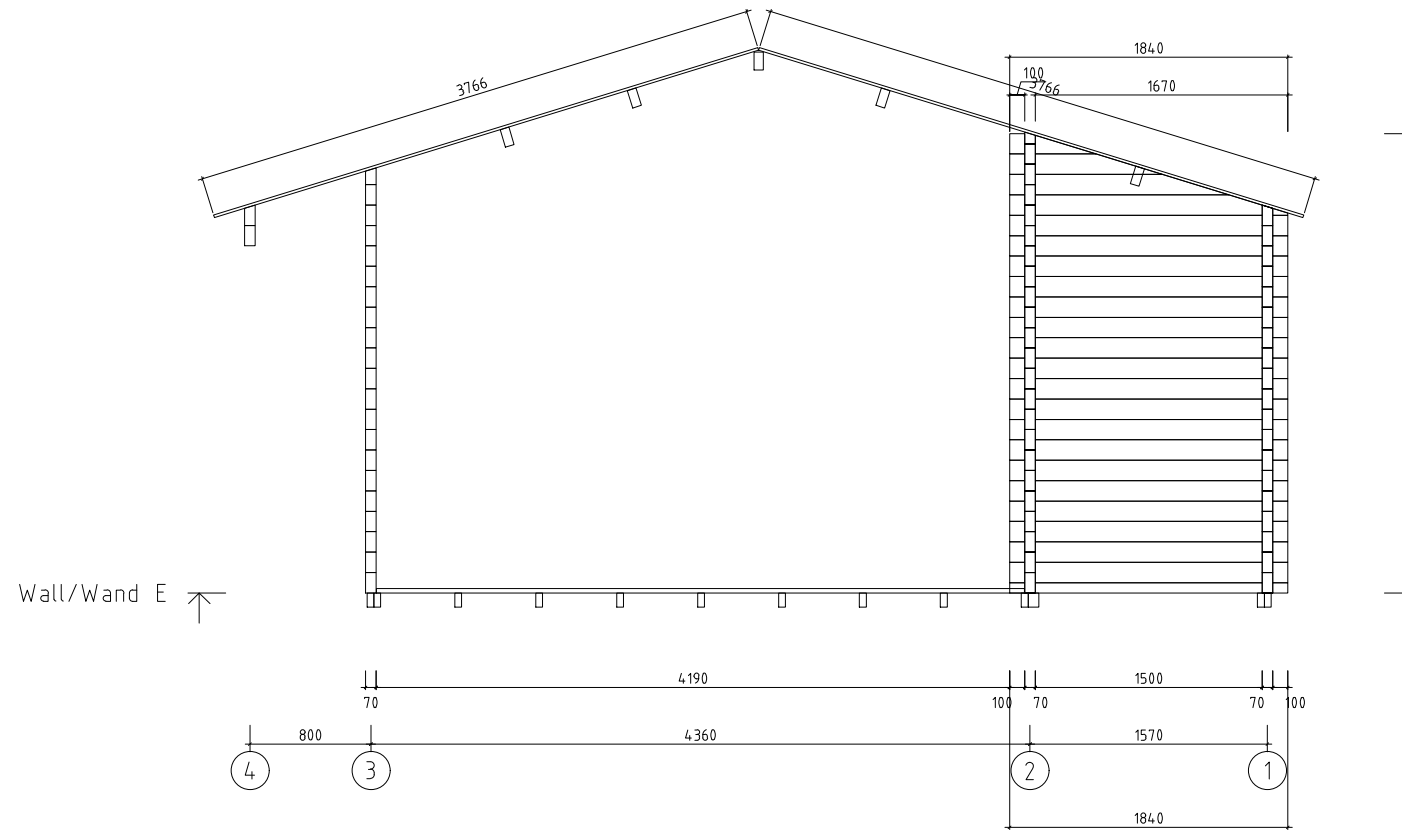

 www.hansa24.com	Name		Holiday S 2 1220x620+VD 70		SKU		G0379		
	Drawing/Zeichnung		Wall/Wand A		Format		A3		
	Profile/Profil		7x13.5		Scale/Maßstab		1:50		
				Date		20.10.2023			

 <a href="http://www.hansa24.com">www.hansa24.com</a>	Name		Holiday S 2 1220x620+VD 70		SKU	G0379
	Drawing/Zeichnung		Wall/Wand B		Format	A3
	Profile/Profil	7x13.5	Scale/Maßstab	1:50	Date	20.10.2023

 www.hansa24.com	Name Holiday S 2 1220x620+VD 70		SKU G0379
	Drawing/Zeichnung Wall/Wand C		Format A3
	Profile/Profil 7x13.5	Scale/Maßstab 1:50	Date 20.10.2023

 <a href="http://www.hansa24.com">www.hansa24.com</a>	Name Holiday S 2 1220x620+VD 70		SKU G0379
	Drawing/Zeichnung Wall/Wand D		Format A3
	Profile/Profil 7x13.5	Scale/Maßstab 1:50	Date 20.10.2023

Wall/Wand E ↗

 <a href="http://www.hansa24.com">www.hansa24.com</a>	Name		Holiday S 2 1220x620+VD 70		SKU	G0379
	Drawing/Zeichnung		Wall/Wand E		Format	A3
	Profile/Profil	7x13.5	Scale/Maßstab	1:50	Date	20.10.2023

 <a href="http://www.hansa24.com">www.hansa24.com</a>	Name	Holiday S 2 1220x620+VD 70	SKU	G0379	
	Drawing/Zeichnung	Wall/Wand 4	Format	A3	
	Profile/Profil	7x13.5	Scale/Maßstab	1:50	Date