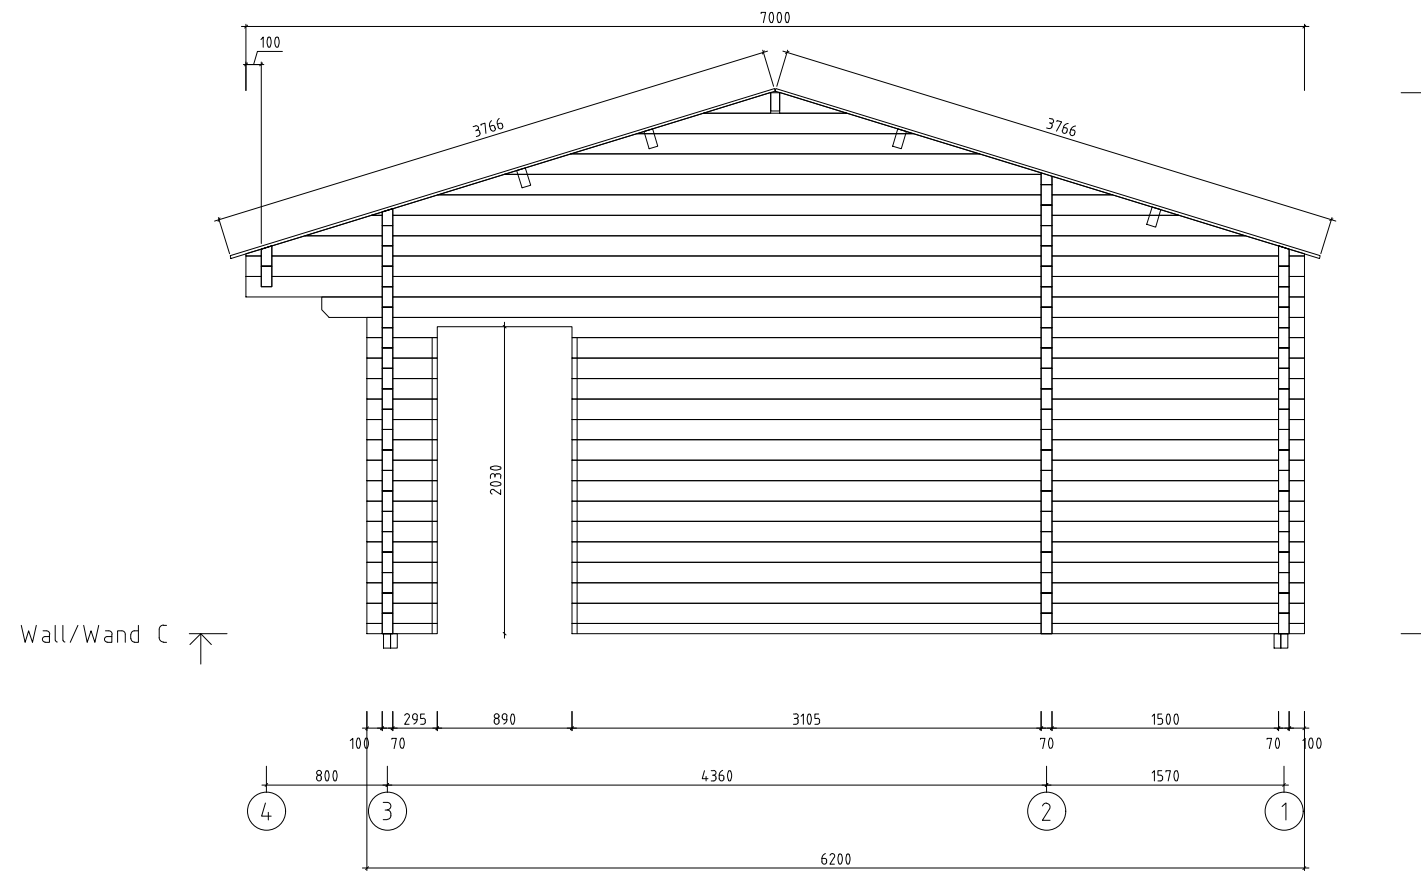

Name	Holiday S 2 1220x620+VD 70		SKU	G0379
Drawing/Zeichnung	3D		Format	
Profile/Profil	7.0x13.5	Scale/Maßstab	Date	20.10.2023

 www.hansa24.com	Name	Holiday S 2 1220x620+VD 70	SKU	G0379	
	Drawing/Zeichnung	Plan_Grundplan	Format	A3	
	Profile/Profil	7.0x13.5	Scale/Maßstab	1:50	Date

 <a href="http://www.hansa24.com">www.hansa24.com</a>	Name	Holiday S 2 1220x620+VD 70	SKU	G0379	
	Drawing/Zeichnung	Foundation plan_Lagerholzplan		Format	A3
	Profile/Profil	7.0x13.5	Scale/Maßstab	1:50	Date

 www.hansa24.com	Name		Holiday S 2 1220x620+VD 70		SKU		G0379		
	Drawing/Zeichnung		Wall/Wand A		Format		A3		
	Profile/Profil		7x13.5		Scale/Maßstab		1:50		
				Date		20.10.2023			

 <a href="http://www.hansa24.com">www.hansa24.com</a>	Name		Holiday S 2 1220x620+VD 70		SKU	G0379
	Drawing/Zeichnung		Wall/Wand B		Format	A3
	Profile/Profil	7x13.5	Scale/Maßstab	1:50	Date	20.10.2023

 <a href="http://www.hansa24.com">www.hansa24.com</a>	Name	Holiday S 2 1220x620+VD 70	SKU	G0379	
	Drawing/Zeichnung	Wall/Wand 4	Format	A3	
	Profile/Profil	7x13.5	Scale/Maßstab	1:50	Date