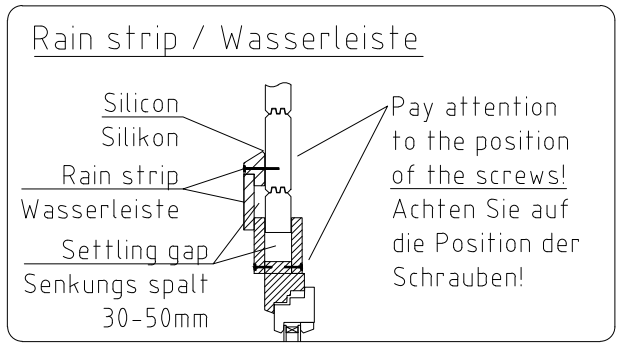

www.hansa24.com	Name		Devon I 770x770 70		SKU	G0280
	Drawing/Zeichnung		Wall/Wand B		Format	A4
Profile/Profil	7x13.5	Scale/Maßstab	1:50	Date	19.06.2024