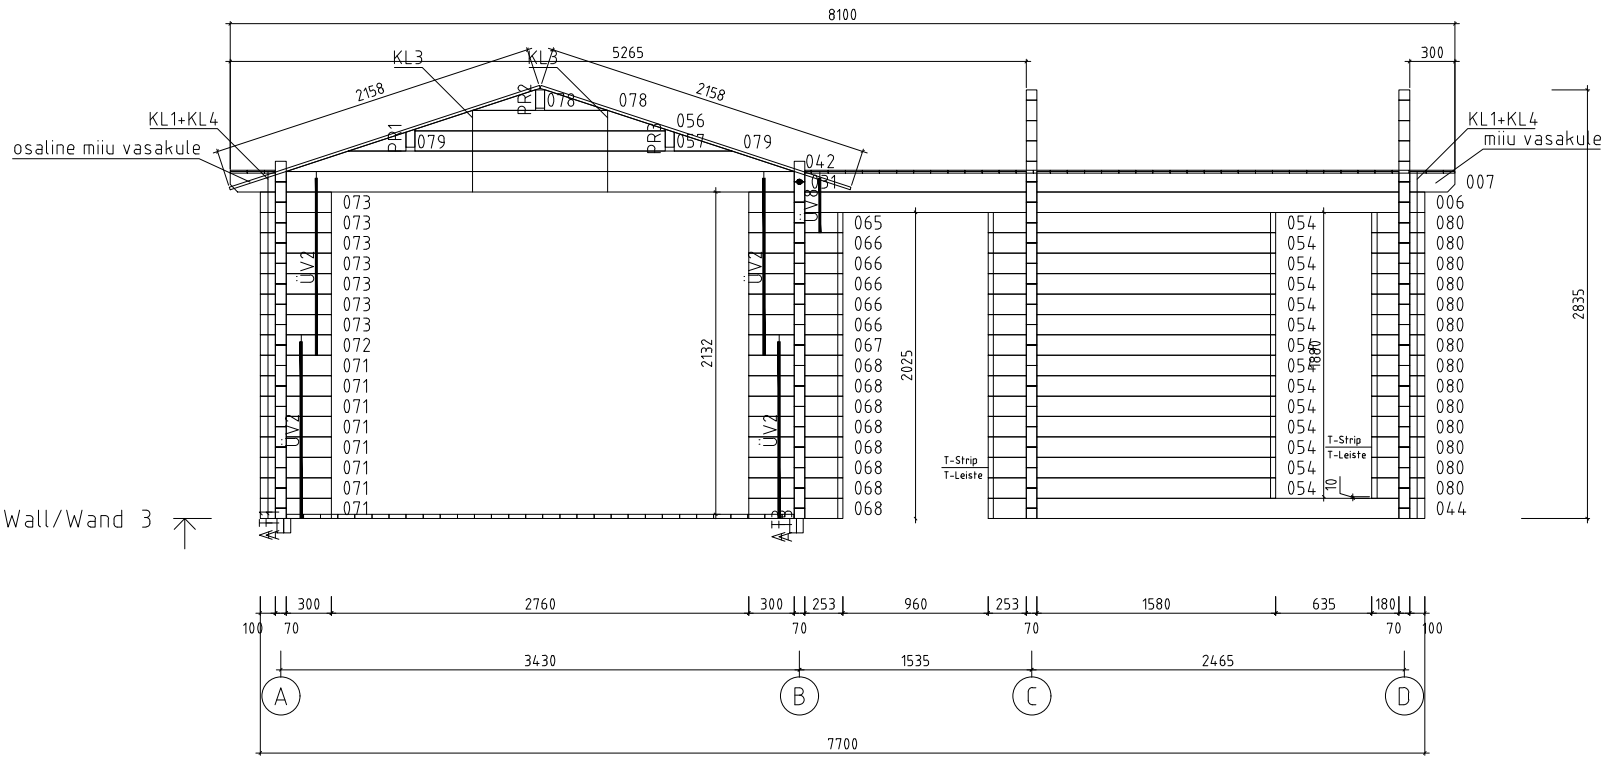

Wall/Wand B

 www.hansa24.com	Name		Devon I 770x770 70		SKU	G0280
	Drawing/Zeichnung		Wall/Wand B		Format	A4
Profile/Profil	7x13.5	Scale/Maßstab	1:50	Date	19.06.2024	

 www.hansa24.com	Name		Devon I 770x770 70		SKU	G0280
	Drawing/Zeichnung		Wall/Wand C		Format	A4
	Profile/Profil	7x13.5	Scale/Maßstab	1:50	Date	19.06.2024

Name	Devon I 770x770 70		SKU	G0280	
Drawing/Zeichnung	Wall/Wand D		Format	A4	
Profile/Profil	7x13.5	Scale/Maßstab	1:50	Date	19.06.2024

Wall/Wand 1 ↑

 www.hansa24.com	Name		Devon 770x770 70		SKU	G0280
	Drawing/Zeichnung		Wall/Wand 1		Format	A4
	Profile/Profil	7x13.5	Scale/Maßstab	1:50	Date	19.06.2024

 www.hansa24.com	Name		Devon I 770x770 70		SKU		G0280
	Drawing/Zeichnung		Wall/Wand 2		Format		A4
	Profile/Profil	7x13.5	Scale/Maßstab	1:50	Date	19.06.2024	

Wall/Wand 3 ↑

 www.hansa24.com	Name		Devon 770x770 70		SKU		G0280	
	Drawing/Zeichnung		Wall/Wand 3			Format		A4
	Profile/Profil	7x13.5	Scale/Maßstab	1:50	Date	19.06.2024		

Wall/Wand 4 ↗

 www.hansa24.com	Name		Devon 770x770 70		SKU	G0280
	Drawing/Zeichnung		Wall/Wand 4		Format	A4
	Profile/Profil	7x13.5	Scale/Maßstab	1:50	Date	19.06.2024