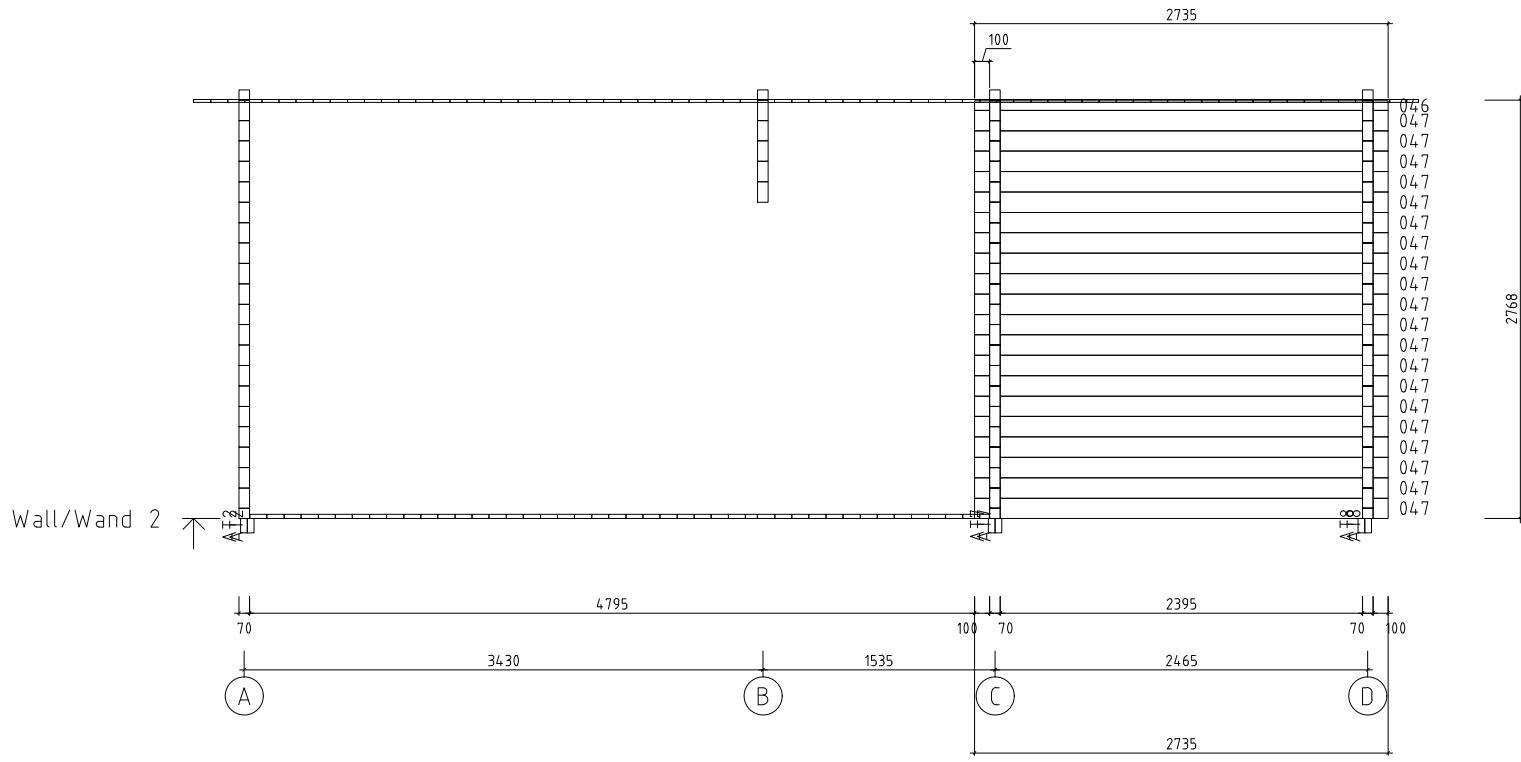

Wall/Wand B

 www.hansa24.com	Name		Devon I 770x770 70		SKU	G0280
	Drawing/Zeichnung		Wall/Wand B		Format	A4
Profile/Profil	7x13.5	Scale/Maßstab	1:50	Date	19.06.2024	

 www.hansa24.com	Name		Devon I 770x770 70		SKU	G0280
	Drawing/Zeichnung		Wall/Wand C		Format	A4
	Profile/Profil	7x13.5	Scale/Maßstab	1:50	Date	19.06.2024

Name	Devon I 770x770 70		SKU	G0280	
Drawing/Zeichnung	Wall/Wand D		Format	A4	
Profile/Profil	7x13.5	Scale/Maßstab	1:50	Date	19.06.2024

Wall/Wand 1 ↑

 www.hansa24.com	Name		Devon 770x770 70		SKU	G0280
	Drawing/Zeichnung		Wall/Wand 1		Format	A4
	Profile/Profil	7x13.5	Scale/Maßstab	1:50	Date	19.06.2024

 www.hansa24.com	Name		Devon I 770x770 70		SKU		G0280
	Drawing/Zeichnung		Wall/Wand 2		Format		A4
	Profile/Profil	7x13.5	Scale/Maßstab	1:50	Date	19.06.2024	

Wall/Wand 3 ↑

 www.hansa24.com	Name		Devon 770x770 70		SKU		G0280	
	Drawing/Zeichnung		Wall/Wand 3			Format		A4
	Profile/Profil	7x13.5	Scale/Maßstab	1:50	Date	19.06.2024		

Wall/Wand 4 ↗

 www.hansa24.com	Name		Devon 770x770 70		SKU	G0280
	Drawing/Zeichnung		Wall/Wand 4		Format	A4
	Profile/Profil	7x13.5	Scale/Maßstab	1:50	Date	19.06.2024