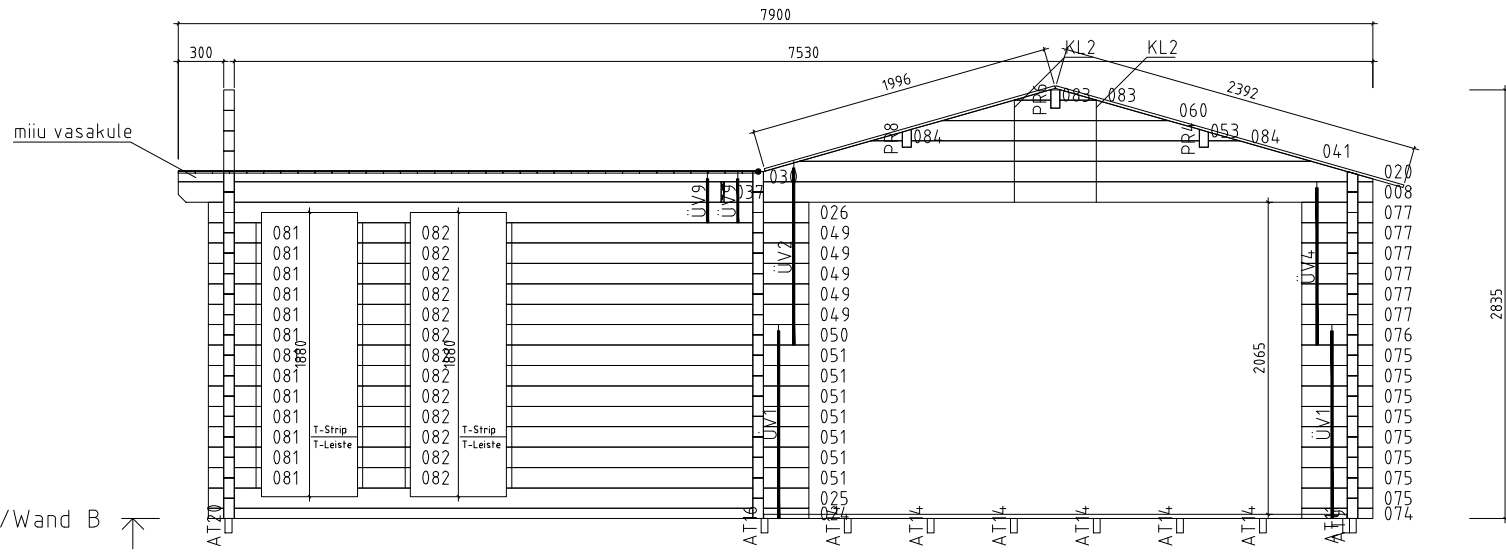

Wall/Wand B