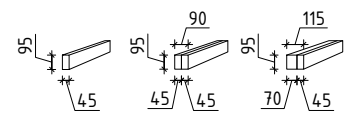

 www.hansa24.com	Name		Devon 770x770 70	SKU	G0280
	Drawing/Zeichnung		3D	Format	
	Profile/Profil	7.0x13.5	Scale/Maßstab	Date	19.06.2024

 www.hansa24.com	Name		Devon I 770x770 70		SKU		G0280
	Drawing/Zeichnung		Plan_Grundplan		Format		A3
	Profile/Profil	7.0x13.5	Scale/Maßstab	1:50	Date	19.06.2024	

 www.hansa24.com	Name		Devon I 770x770 70		SKU		G0280
	Drawing/Zeichnung		Foundation plan_Lagerholzplan		Format		A3
	Profile/Profil	7.0x13.5	Scale/Maßstab	1:50	Date	19.06.2024	

Cut to length on site
 Bitte selber anpassen

Pos	Model Devon I 770x770 70	Pcs	Profile (mm)	Length (mm)
026		1	70x135	3970
027		2	70x135	3880
028		2	70x135	3840
029		1	70x68	3835
030		1	70x68	3835
031		1	70x135	3765
032		1	70x135	3700
033		2	70x135	3700
034		1	70x68	3635
035		4	70x135	3635
036		7	70x135	3635
037		2	70x135	3610
038		7	70x135	3565
039		2	70x135	3410
040		2	70x135	3386
041		2	70x135	3386
042		2	70x135	3360
043		13	70x135	3215
044		1	70x135	2888
045		1	70x135	2800
046		1	70x62	2735
047		20	70x135	2735
048		5	70x135	2600
049		5	70x135	2000
050		1	70x135	2000