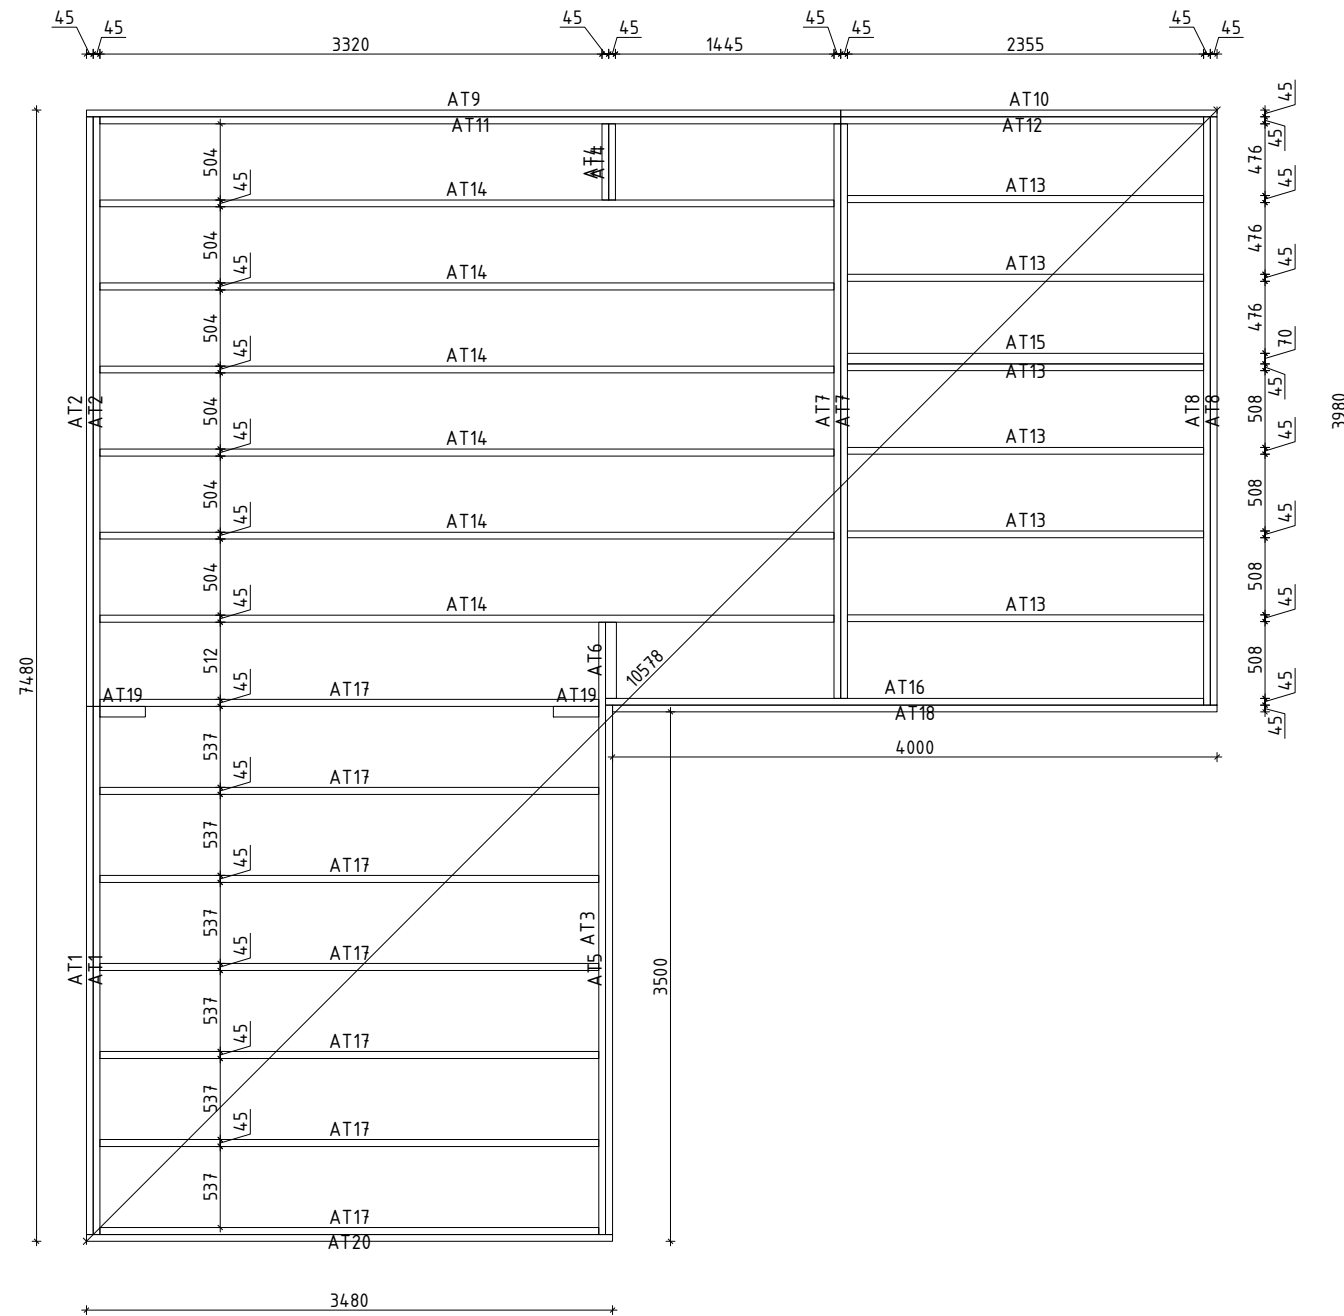

 www.hansa24.com	Name		Devon I 770x770 70		SKU		G0280
	Drawing/Zeichnung		Foundation plan_Lagerholzplan		Format		A3
	Profile/Profil	7.0x13.5	Scale/Maßstab	1:50	Date	19.06.2024	

Cut to length on site
 Bitte selber anpassen

Name	Devon I 770x770 70		SKU	G0280	
Drawing/Zeichnung	Wall/Wand D		Format	A4	
Profile/Profil	7x13.5	Scale/Maßstab	1:50	Date	19.06.2024

Wall/Wand 1 ↑

 www.hansa24.com	Name		Devon 770x770 70		SKU	G0280
	Drawing/Zeichnung		Wall/Wand 1		Format	A4
	Profile/Profil	7x13.5	Scale/Maßstab	1:50	Date	19.06.2024

 www.hansa24.com	Name		Devon I 770x770 70		SKU		G0280
	Drawing/Zeichnung		Wall/Wand 2		Format		A4
	Profile/Profil	7x13.5	Scale/Maßstab	1:50	Date	19.06.2024	

Wall/Wand 3 ↑

 www.hansa24.com	Name		Devon 770x770 70		SKU		G0280	
	Drawing/Zeichnung		Wall/Wand 3			Format		A4
	Profile/Profil	7x13.5	Scale/Maßstab	1:50	Date	19.06.2024		

Wall/Wand 4 ↗

 www.hansa24.com	Name		Devon 770x770 70		SKU	G0280
	Drawing/Zeichnung		Wall/Wand 4		Format	A4
	Profile/Profil	7x13.5	Scale/Maßstab	1:50	Date	19.06.2024