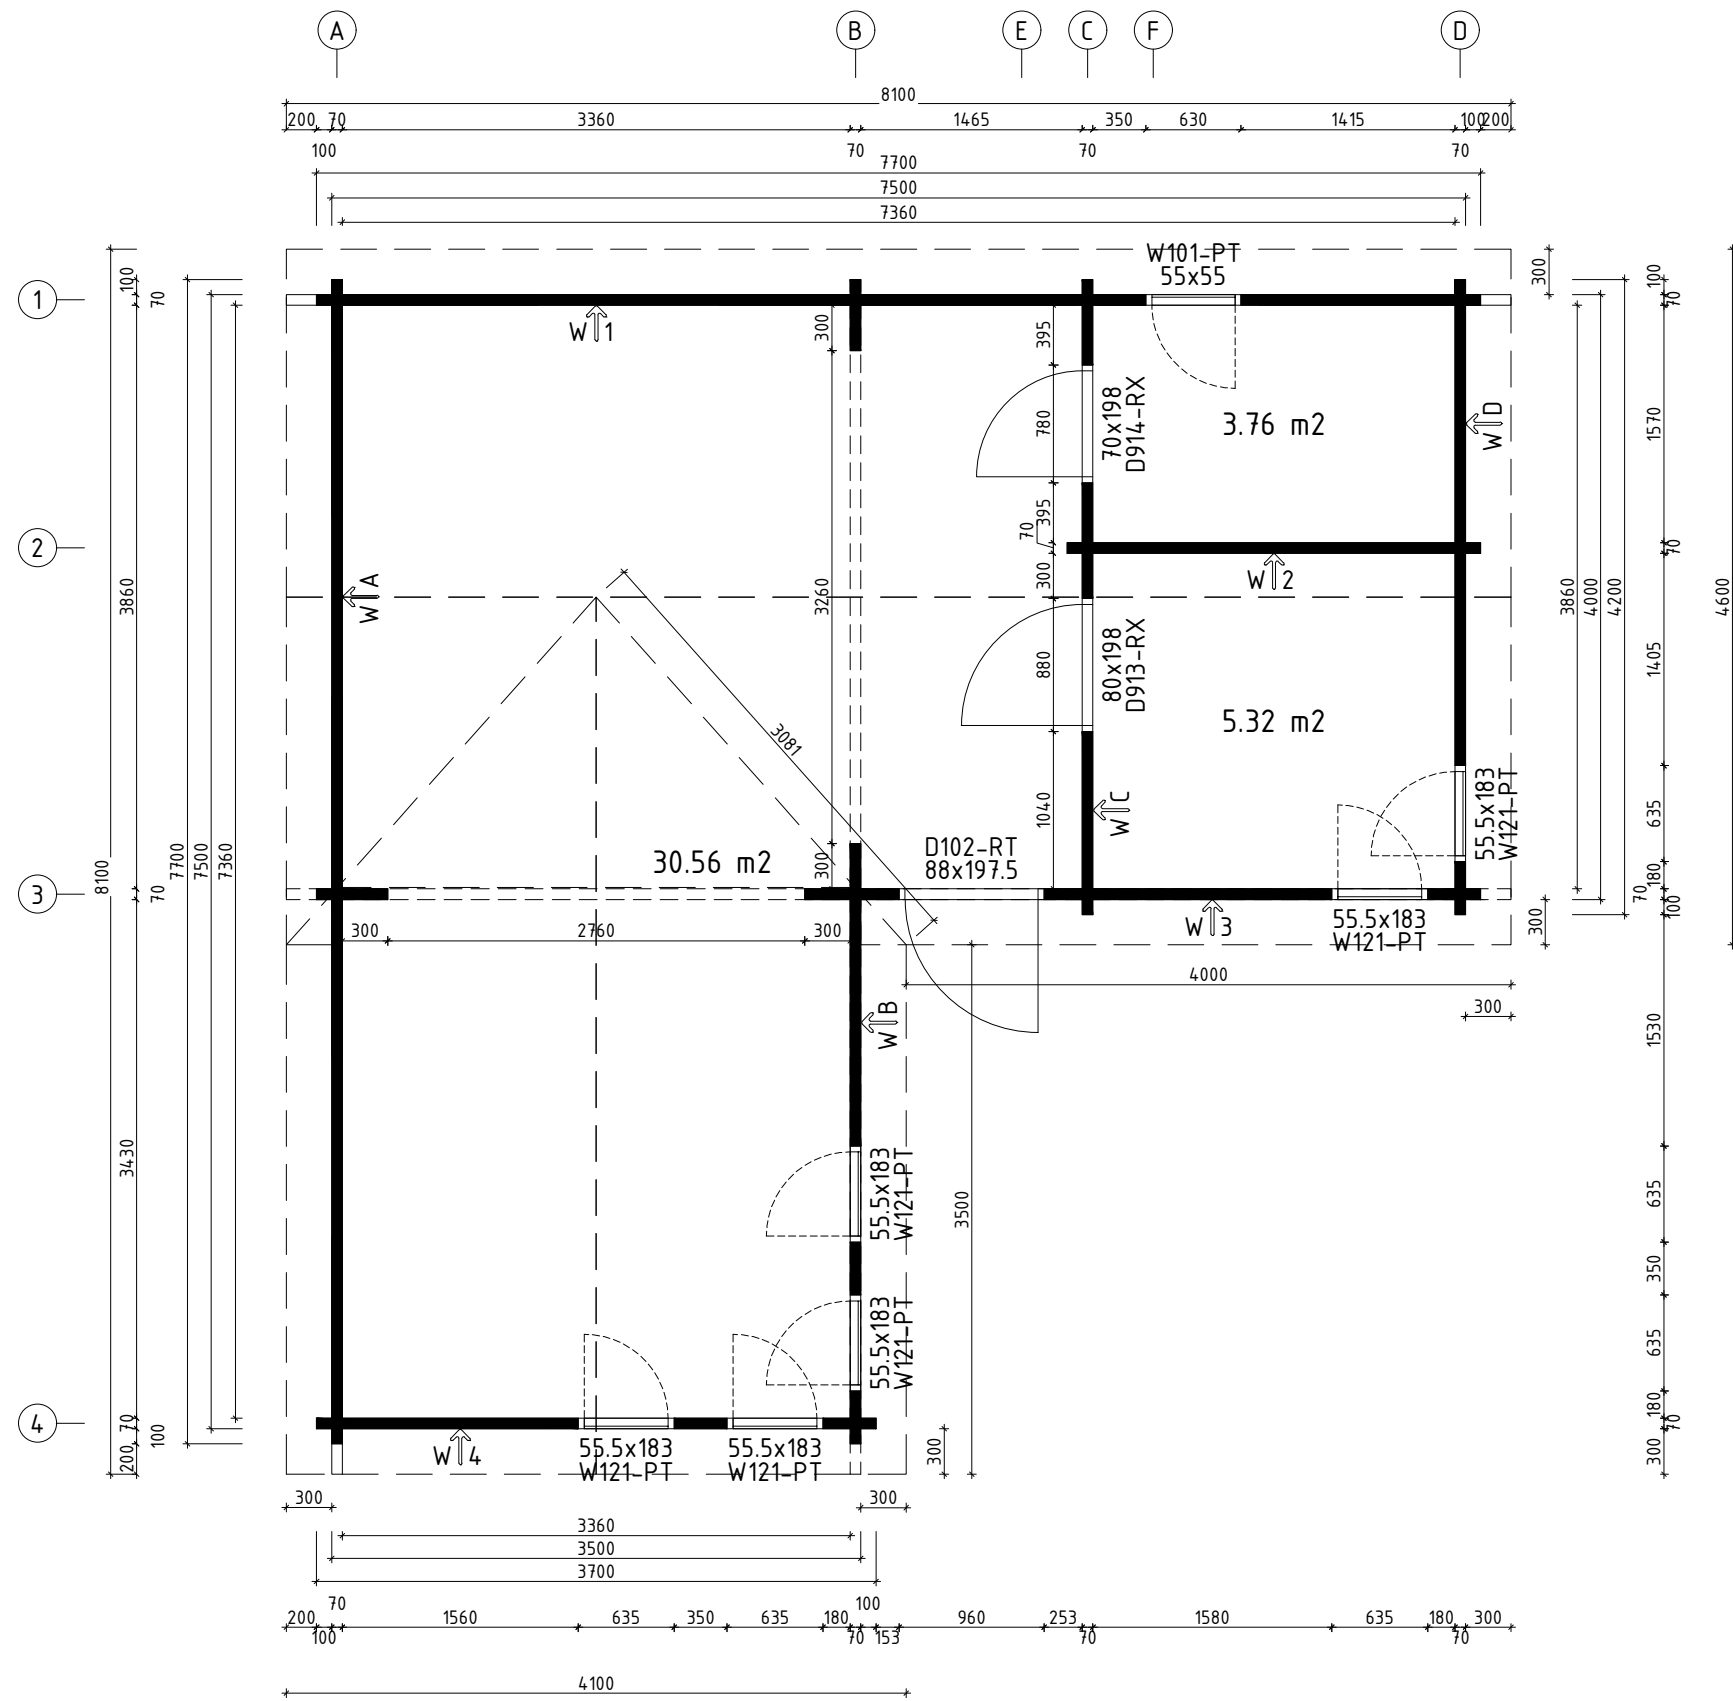

 www.hansa24.com	Name		Devon 770x770 70	SKU	G0280
	Drawing/Zeichnung		3D	Format	
	Profile/Profil	7.0x13.5	Scale/Maßstab	Date	19.06.2024

 www.hansa24.com	Name		Devon I 770x770 70		SKU		G0280
	Drawing/Zeichnung		Plan_Grundplan		Format		A3
	Profile/Profil	7.0x13.5	Scale/Maßstab	1:50	Date	19.06.2024	

 www.hansa24.com	Name		Devon I 770x770 70		SKU		G0280
	Drawing/Zeichnung		Foundation plan_Lagerholzplan		Format		A3
	Profile/Profil	7.0x13.5	Scale/Maßstab	1:50	Date	19.06.2024	

Cut to length on site
 Bitte selber anpassen

Name	Devon I 770x770 70		SKU	G0280	
Drawing/Zeichnung	Wall/Wand D		Format	A4	
Profile/Profil	7x13.5	Scale/Maßstab	1:50	Date	19.06.2024

Wall/Wand 1 ↑

 www.hansa24.com	Name		Devon 770x770 70		SKU	G0280
	Drawing/Zeichnung		Wall/Wand 1		Format	A4
	Profile/Profil	7x13.5	Scale/Maßstab	1:50	Date	19.06.2024

 www.hansa24.com	Name		Devon I 770x770 70		SKU		G0280
	Drawing/Zeichnung		Wall/Wand 2		Format		A4
	Profile/Profil	7x13.5	Scale/Maßstab	1:50	Date	19.06.2024	

Wall/Wand 3 ↑

 www.hansa24.com	Name		Devon 770x770 70		SKU		G0280	
	Drawing/Zeichnung		Wall/Wand 3			Format		A4
	Profile/Profil	7x13.5	Scale/Maßstab	1:50	Date	19.06.2024		