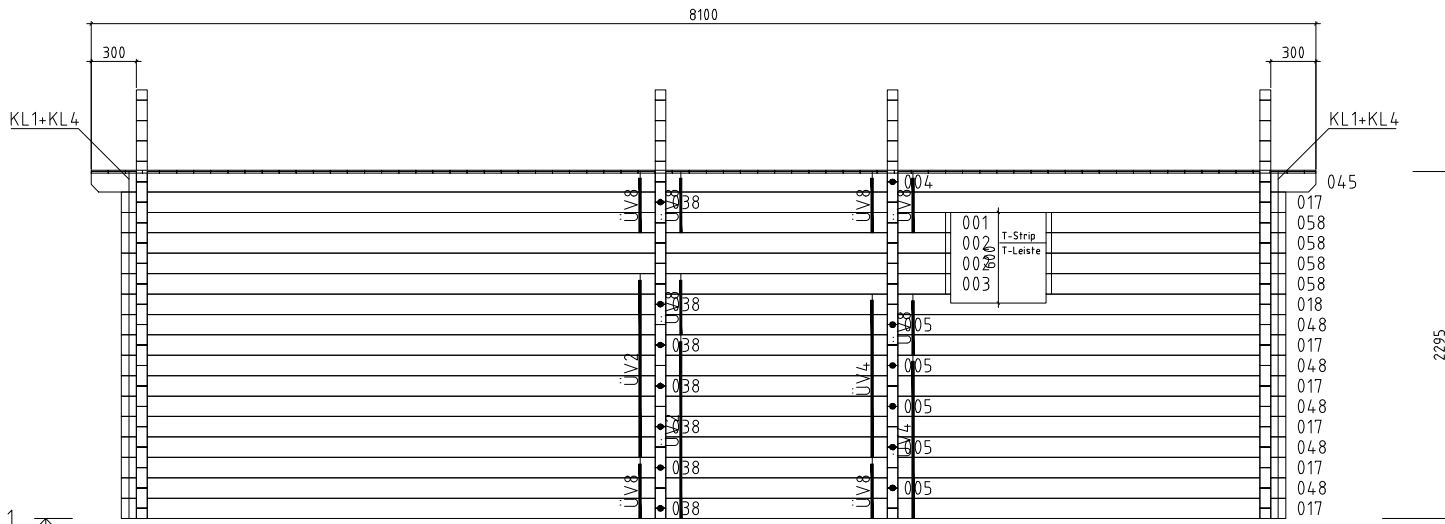

Wall/Wand B

 www.hansa24.com	Name		Devon I 770x770 70		SKU	G0280
	Drawing/Zeichnung		Wall/Wand B		Format	A4
Profile/Profil	7x13.5	Scale/Maßstab	1:50	Date	19.06.2024	

 www.hansa24.com	Name		Devon I 770x770 70		SKU	G0280
	Drawing/Zeichnung		Wall/Wand C		Format	A4
	Profile/Profil	7x13.5	Scale/Maßstab	1:50	Date	19.06.2024

Name	Devon I 770x770 70		SKU	G0280	
Drawing/Zeichnung	Wall/Wand D		Format	A4	
Profile/Profil	7x13.5	Scale/Maßstab	1:50	Date	19.06.2024

Wall/Wand 1 ↑

 www.hansa24.com	Name		Devon 770x770 70		SKU	G0280
	Drawing/Zeichnung		Wall/Wand 1		Format	A4
	Profile/Profil	7x13.5	Scale/Maßstab	1:50	Date	19.06.2024

 www.hansa24.com	Name		Devon I 770x770 70		SKU		G0280
	Drawing/Zeichnung		Wall/Wand 2		Format		A4
	Profile/Profil	7x13.5	Scale/Maßstab	1:50	Date	19.06.2024	

Wall/Wand 3 ↑

 www.hansa24.com	Name		Devon 770x770 70		SKU		G0280	
	Drawing/Zeichnung		Wall/Wand 3			Format		A4
	Profile/Profil	7x13.5	Scale/Maßstab	1:50	Date	19.06.2024		

Wall/Wand 4 ↗

 www.hansa24.com	Name		Devon 770x770 70		SKU	G0280
	Drawing/Zeichnung		Wall/Wand 4		Format	A4
	Profile/Profil	7x13.5	Scale/Maßstab	1:50	Date	19.06.2024