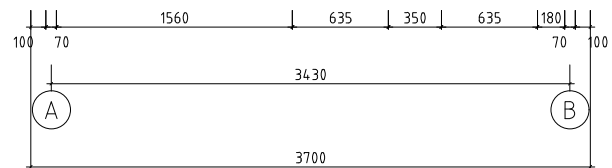

Wall/Wand B

 www.hansa24.com	Name		Devon I 770x770 70		SKU	G0280
	Drawing/Zeichnung		Wall/Wand B		Format	A4
Profile/Profil	7x13.5	Scale/Maßstab	1:50	Date	19.06.2024	

 www.hansa24.com	Name		Devon I 770x770 70		SKU	G0280
	Drawing/Zeichnung		Wall/Wand C		Format	A4
	Profile/Profil	7x13.5	Scale/Maßstab	1:50	Date	19.06.2024

Name	Devon I 770x770 70		SKU	G0280	
Drawing/Zeichnung	Wall/Wand D		Format	A4	
Profile/Profil	7x13.5	Scale/Maßstab	1:50	Date	19.06.2024

Wall/Wand 1 ↑

 www.hansa24.com	Name		Devon 770x770 70		SKU	G0280
	Drawing/Zeichnung		Wall/Wand 1		Format	A4
	Profile/Profil	7x13.5	Scale/Maßstab	1:50	Date	19.06.2024

 www.hansa24.com	Name		Devon I 770x770 70		SKU		G0280
	Drawing/Zeichnung		Wall/Wand 2		Format		A4
	Profile/Profil	7x13.5	Scale/Maßstab	1:50	Date	19.06.2024	

Wall/Wand 3 ↑

 www.hansa24.com	Name		Devon 770x770 70		SKU		G0280	
	Drawing/Zeichnung		Wall/Wand 3			Format		A4
	Profile/Profil	7x13.5	Scale/Maßstab	1:50	Date	19.06.2024		

Wall/Wand 4 ↗

 www.hansa24.com	Name		Devon 770x770 70		SKU	G0280
	Drawing/Zeichnung		Wall/Wand 4		Format	A4
	Profile/Profil	7x13.5	Scale/Maßstab	1:50	Date	19.06.2024