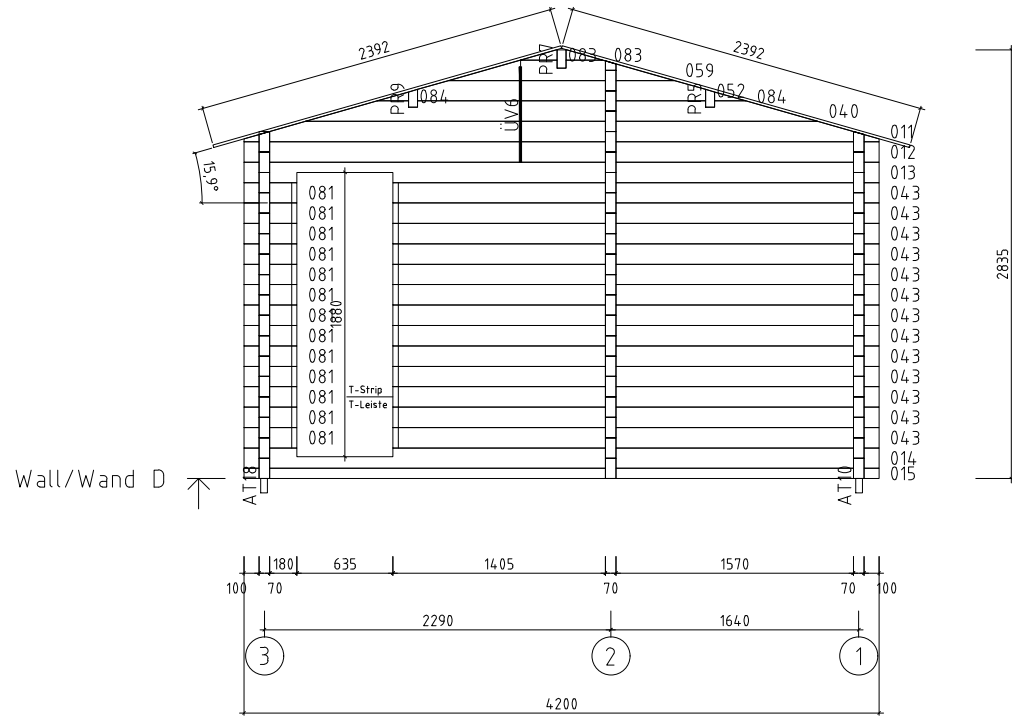

Wall/Wand B

 www.hansa24.com	Name		Devon I 770x770 70		SKU	G0280
	Drawing/Zeichnung		Wall/Wand B		Format	A4
Profile/Profil	7x13.5	Scale/Maßstab	1:50	Date	19.06.2024	

 www.hansa24.com	Name		Devon I 770x770 70		SKU	G0280
	Drawing/Zeichnung		Wall/Wand C		Format	A4
	Profile/Profil	7x13.5	Scale/Maßstab	1:50	Date	19.06.2024

Name	Devon I 770x770 70		SKU	G0280	
Drawing/Zeichnung	Wall/Wand D		Format	A4	
Profile/Profil	7x13.5	Scale/Maßstab	1:50	Date	19.06.2024

Wall/Wand 1 ↑

 www.hansa24.com	Name		Devon 770x770 70		SKU	G0280
	Drawing/Zeichnung		Wall/Wand 1		Format	A4
	Profile/Profil	7x13.5	Scale/Maßstab	1:50	Date	19.06.2024

 www.hansa24.com	Name		Devon I 770x770 70		SKU		G0280
	Drawing/Zeichnung		Wall/Wand 2		Format		A4
	Profile/Profil	7x13.5	Scale/Maßstab	1:50	Date	19.06.2024	

Wall/Wand 3 ↑

 www.hansa24.com	Name		Devon 770x770 70		SKU		G0280	
	Drawing/Zeichnung		Wall/Wand 3			Format		A4
	Profile/Profil	7x13.5	Scale/Maßstab	1:50	Date	19.06.2024		

Wall/Wand 4 ↗

 www.hansa24.com	Name		Devon 770x770 70		SKU	G0280
	Drawing/Zeichnung		Wall/Wand 4		Format	A4
	Profile/Profil	7x13.5	Scale/Maßstab	1:50	Date	19.06.2024