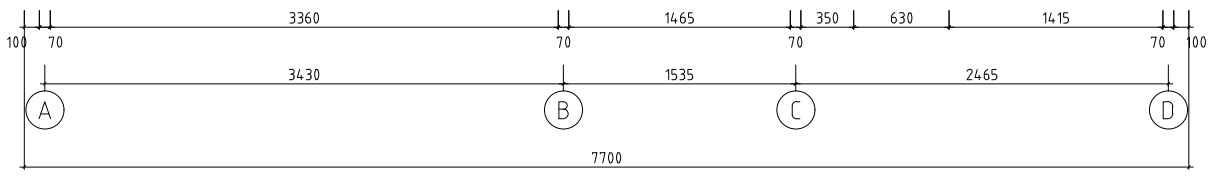

Wall/Wand B

 www.hansa24.com	Name		Devon I 770x770 70		SKU	G0280
	Drawing/Zeichnung		Wall/Wand B		Format	A4
Profile/Profil	7x13.5	Scale/Maßstab	1:50	Date	19.06.2024	

 www.hansa24.com	Name		Devon I 770x770 70		SKU	G0280
	Drawing/Zeichnung		Wall/Wand C		Format	A4
	Profile/Profil	7x13.5	Scale/Maßstab	1:50	Date	19.06.2024

Name	Devon I 770x770 70		SKU	G0280	
Drawing/Zeichnung	Wall/Wand D		Format	A4	
Profile/Profil	7x13.5	Scale/Maßstab	1:50	Date	19.06.2024

Wall/Wand 1 ↑

 www.hansa24.com	Name		Devon 770x770 70		SKU	G0280
	Drawing/Zeichnung		Wall/Wand 1		Format	A4
	Profile/Profil	7x13.5	Scale/Maßstab	1:50	Date	19.06.2024

 www.hansa24.com	Name		Devon I 770x770 70		SKU		G0280
	Drawing/Zeichnung		Wall/Wand 2		Format		A4
	Profile/Profil	7x13.5	Scale/Maßstab	1:50	Date	19.06.2024	

Wall/Wand 3 ↑

 www.hansa24.com	Name		Devon 770x770 70		SKU		G0280	
	Drawing/Zeichnung		Wall/Wand 3			Format		A4
	Profile/Profil	7x13.5	Scale/Maßstab	1:50	Date	19.06.2024		

Wall/Wand 4 ↗

 www.hansa24.com	Name		Devon 770x770 70		SKU	G0280
	Drawing/Zeichnung		Wall/Wand 4		Format	A4
	Profile/Profil	7x13.5	Scale/Maßstab	1:50	Date	19.06.2024