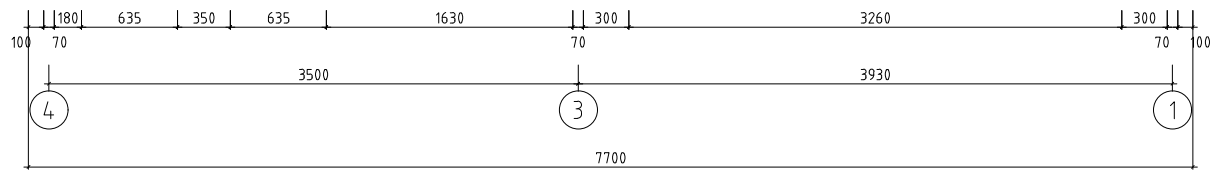

Wall/Wand B

 www.hansa24.com	Name		Devon I 770x770 70		SKU	G0280
	Drawing/Zeichnung		Wall/Wand B		Format	A4
Profile/Profil	7x13.5	Scale/Maßstab	1:50	Date	19.06.2024	

 www.hansa24.com	Name		Devon I 770x770 70		SKU	G0280
	Drawing/Zeichnung		Wall/Wand C		Format	A4
	Profile/Profil	7x13.5	Scale/Maßstab	1:50	Date	19.06.2024

Name	Devon I 770x770 70		SKU	G0280	
Drawing/Zeichnung	Wall/Wand D		Format	A4	
Profile/Profil	7x13.5	Scale/Maßstab	1:50	Date	19.06.2024

Wall/Wand 1 ↑

 www.hansa24.com	Name		Devon 770x770 70		SKU	G0280
	Drawing/Zeichnung		Wall/Wand 1		Format	A4
	Profile/Profil	7x13.5	Scale/Maßstab	1:50	Date	19.06.2024

 www.hansa24.com	Name		Devon I 770x770 70		SKU		G0280
	Drawing/Zeichnung		Wall/Wand 2		Format		A4
	Profile/Profil	7x13.5	Scale/Maßstab	1:50	Date	19.06.2024	

Wall/Wand 3 ↑

 www.hansa24.com	Name		Devon 770x770 70		SKU		G0280	
	Drawing/Zeichnung		Wall/Wand 3			Format		A4
	Profile/Profil	7x13.5	Scale/Maßstab	1:50	Date	19.06.2024		

Wall/Wand 4 ↗

 www.hansa24.com	Name		Devon 770x770 70		SKU	G0280
	Drawing/Zeichnung		Wall/Wand 4		Format	A4
	Profile/Profil	7x13.5	Scale/Maßstab	1:50	Date	19.06.2024