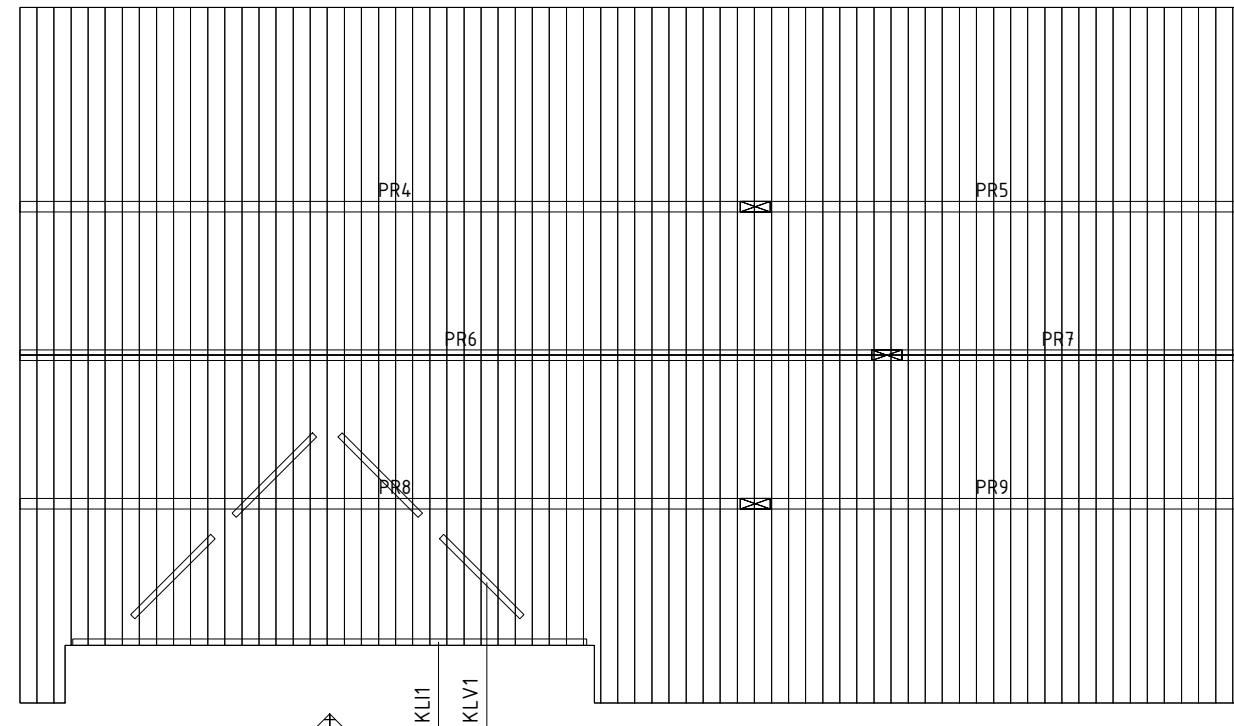

 www.hansa24.com	Name		Devon I 770x770 70		SKU		G0280
	Drawing/Zeichnung		Foundation plan_Lagerholzplan		Format		A3
	Profile/Profil	7.0x13.5	Scale/Maßstab	1:50	Date	19.06.2024	

Cut to length on site
 Bitte selber anpassen

Name	Devon I 770x770 70		SKU	G0280	
Drawing/Zeichnung	Wall/Wand D		Format	A4	
Profile/Profil	7x13.5	Scale/Maßstab	1:50	Date	19.06.2024

Wall/Wand 1 ↑

 www.hansa24.com	Name		Devon 770x770 70		SKU	G0280
	Drawing/Zeichnung		Wall/Wand 1		Format	A4
	Profile/Profil	7x13.5	Scale/Maßstab	1:50	Date	19.06.2024

 www.hansa24.com	Name		Devon I 770x770 70		SKU		G0280
	Drawing/Zeichnung		Wall/Wand 2		Format		A4
	Profile/Profil	7x13.5	Scale/Maßstab	1:50	Date	19.06.2024	

Wall/Wand 3 ↑

 www.hansa24.com	Name		Devon 770x770 70		SKU		G0280	
	Drawing/Zeichnung		Wall/Wand 3			Format		A4
	Profile/Profil	7x13.5	Scale/Maßstab	1:50	Date	19.06.2024		

Wall/Wand 4 ↗

 www.hansa24.com	Name		Devon 770x770 70		SKU	G0280
	Drawing/Zeichnung		Wall/Wand 4		Format	A4
	Profile/Profil	7x13.5	Scale/Maßstab	1:50	Date	19.06.2024