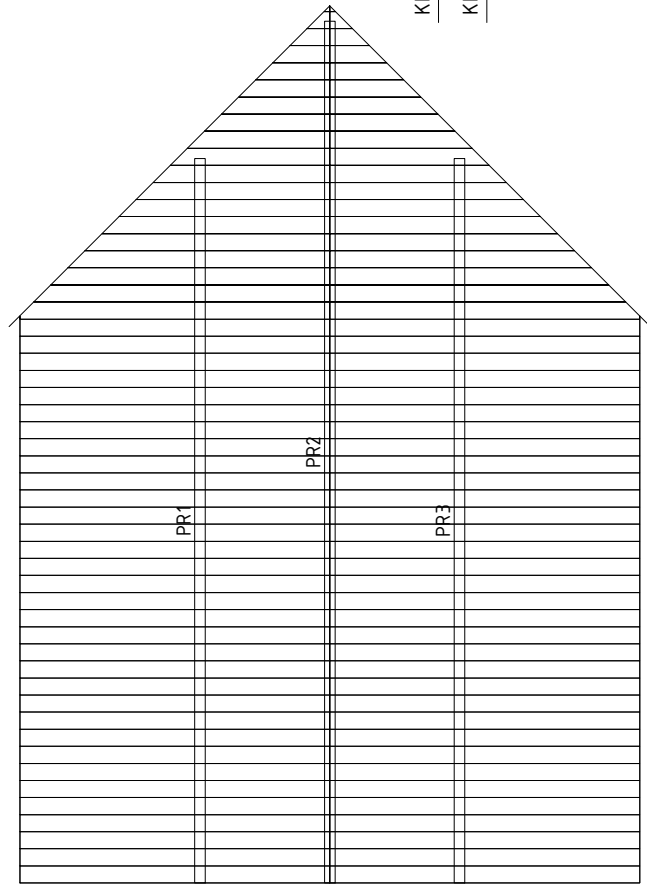

Cut to length on site
Bitte selber anpassen

  www.hansa24.com	Name		Devon I 770x770 70		SKU	G0280	
	Drawing/Zeichnung		Roof plan_Dachplan		Format	A3	
	Profile/Profil	7.0x13.5	Scale/Maßstab	1:50	Date	19.06.2024