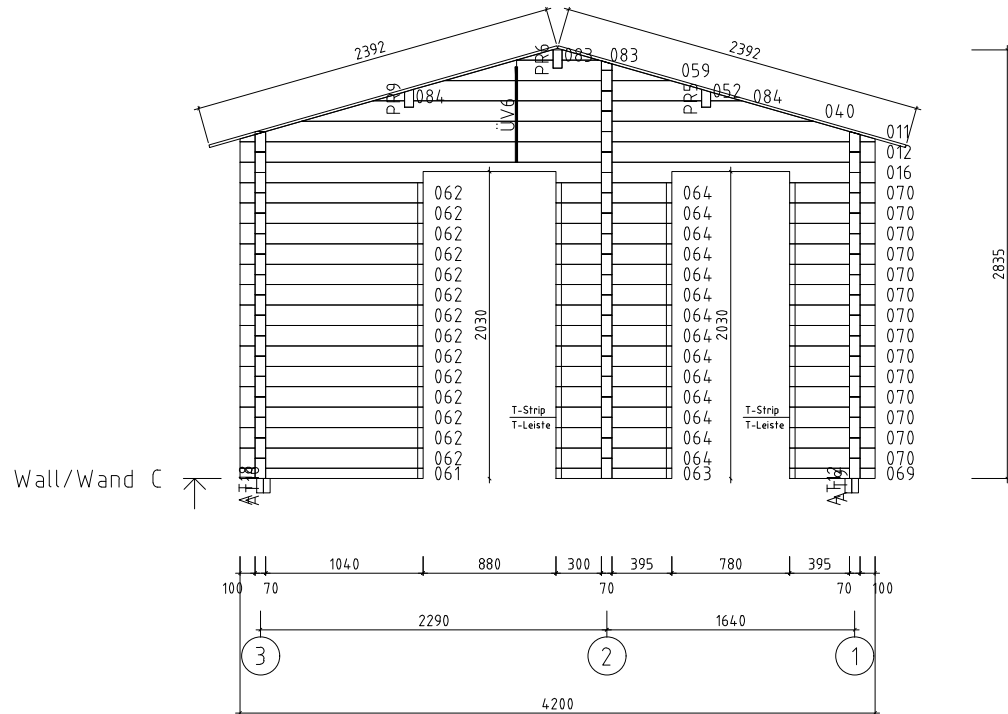

Wall/Wand B

 www.hansa24.com	Name		Devon I 770x770 70		SKU	G0280
	Drawing/Zeichnung		Wall/Wand B		Format	A4
Profile/Profil	7x13.5	Scale/Maßstab	1:50	Date	19.06.2024	

 www.hansa24.com	Name		Devon I 770x770 70		SKU	G0280
	Drawing/Zeichnung		Wall/Wand C		Format	A4
	Profile/Profil	7x13.5	Scale/Maßstab	1:50	Date	19.06.2024

Name	Devon I 770x770 70		SKU	G0280	
Drawing/Zeichnung	Wall/Wand D		Format	A4	
Profile/Profil	7x13.5	Scale/Maßstab	1:50	Date	19.06.2024

Wall/Wand 1 ↑

 www.hansa24.com	Name		Devon 770x770 70		SKU	G0280
	Drawing/Zeichnung		Wall/Wand 1		Format	A4
	Profile/Profil	7x13.5	Scale/Maßstab	1:50	Date	19.06.2024

 www.hansa24.com	Name		Devon I 770x770 70		SKU		G0280
	Drawing/Zeichnung		Wall/Wand 2		Format		A4
	Profile/Profil	7x13.5	Scale/Maßstab	1:50	Date	19.06.2024	

Wall/Wand 3 ↑

 www.hansa24.com	Name		Devon 770x770 70		SKU		G0280	
	Drawing/Zeichnung		Wall/Wand 3			Format		A4
	Profile/Profil	7x13.5	Scale/Maßstab	1:50	Date	19.06.2024		

Wall/Wand 4 ↗

 www.hansa24.com	Name		Devon 770x770 70		SKU	G0280
	Drawing/Zeichnung		Wall/Wand 4		Format	A4
	Profile/Profil	7x13.5	Scale/Maßstab	1:50	Date	19.06.2024