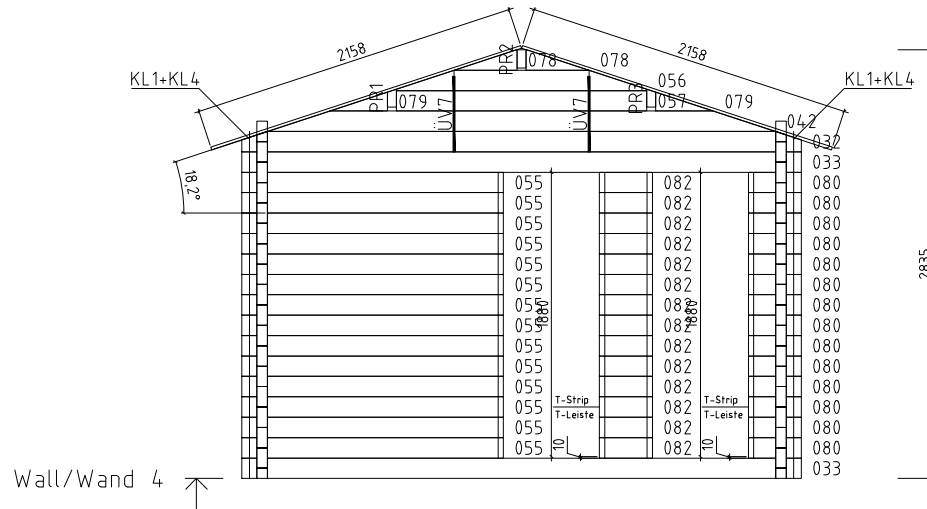

Wall/Wand B

 www.hansa24.com	Name		Devon I 770x770 70		SKU	G0280
	Drawing/Zeichnung		Wall/Wand B		Format	A4
Profile/Profil	7x13.5	Scale/Maßstab	1:50	Date	19.06.2024	

 www.hansa24.com	Name		Devon I 770x770 70		SKU	G0280
	Drawing/Zeichnung		Wall/Wand C		Format	A4
	Profile/Profil	7x13.5	Scale/Maßstab	1:50	Date	19.06.2024

Name	Devon I 770x770 70		SKU	G0280	
Drawing/Zeichnung	Wall/Wand D		Format	A4	
Profile/Profil	7x13.5	Scale/Maßstab	1:50	Date	19.06.2024

Wall/Wand 1 ↑

 www.hansa24.com	Name		Devon 770x770 70		SKU	G0280
	Drawing/Zeichnung		Wall/Wand 1		Format	A4
	Profile/Profil	7x13.5	Scale/Maßstab	1:50	Date	19.06.2024

 www.hansa24.com	Name		Devon I 770x770 70		SKU		G0280
	Drawing/Zeichnung		Wall/Wand 2		Format		A4
	Profile/Profil	7x13.5	Scale/Maßstab	1:50	Date	19.06.2024	

Wall/Wand 3 ↑

 www.hansa24.com	Name		Devon 770x770 70		SKU		G0280	
	Drawing/Zeichnung		Wall/Wand 3			Format		A4
	Profile/Profil	7x13.5	Scale/Maßstab	1:50	Date	19.06.2024		

Wall/Wand 4 ↗

 www.hansa24.com	Name		Devon 770x770 70		SKU	G0280
	Drawing/Zeichnung		Wall/Wand 4		Format	A4
	Profile/Profil	7x13.5	Scale/Maßstab	1:50	Date	19.06.2024