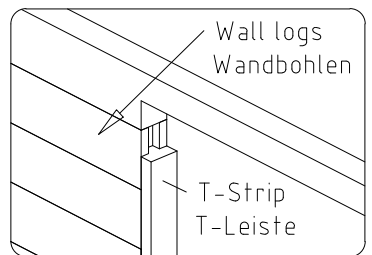

www.hansa24.com	Name		Devon I 770x770 70		SKU	G0280
	Drawing/Zeichnung		Wall/Wand B		Format	A4
Profile/Profil	7x13.5	Scale/Maßstab	1:50	Date	19.06.2024