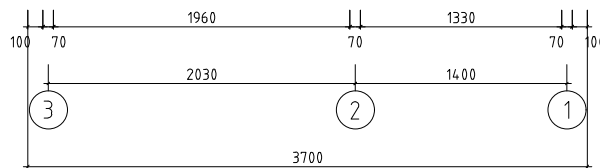

Logs with ventilation holes can be placed higher or lower. Please make sure it doesn't get covered with sauna bench!

Die Bohlen mit Lüftungsöffnungen können je nach Bedarf höher oder niedriger eingesetzt werden. Bitte achten Sie darauf dass die Lüftungsöffnungen von innen nicht mit der Saunabank bedeckt werden!

  www.hansa24.com	Name		Sauna Nora 370x500 70		SKU	G0285	
	Drawing/Zeichnung		Wall/Wand D		Format	A4	
	Profile/Profil	7x13.5	Scale/Maßstab	1:50	Date	25.04.2024