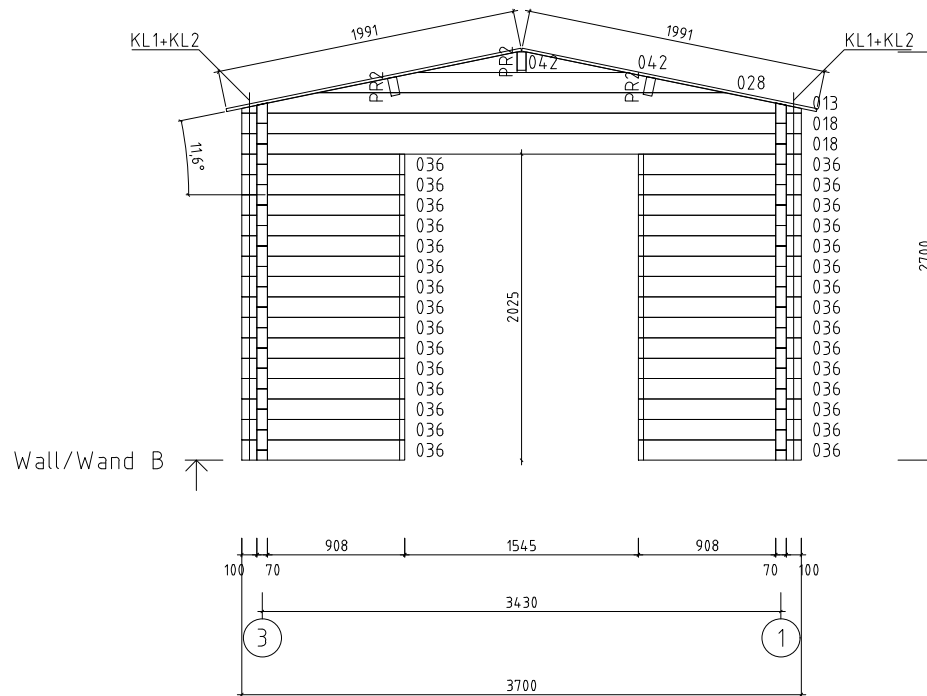

www.hansa24.com	Name		Sauna Nora 370x500 70		SKU	G0285	
	Drawing/Zeichnung		Wall/Wand B		Format	A4	
	Profile/Profil	7x13.5	Scale/Maßstab	1:50	Date	25.04.2024