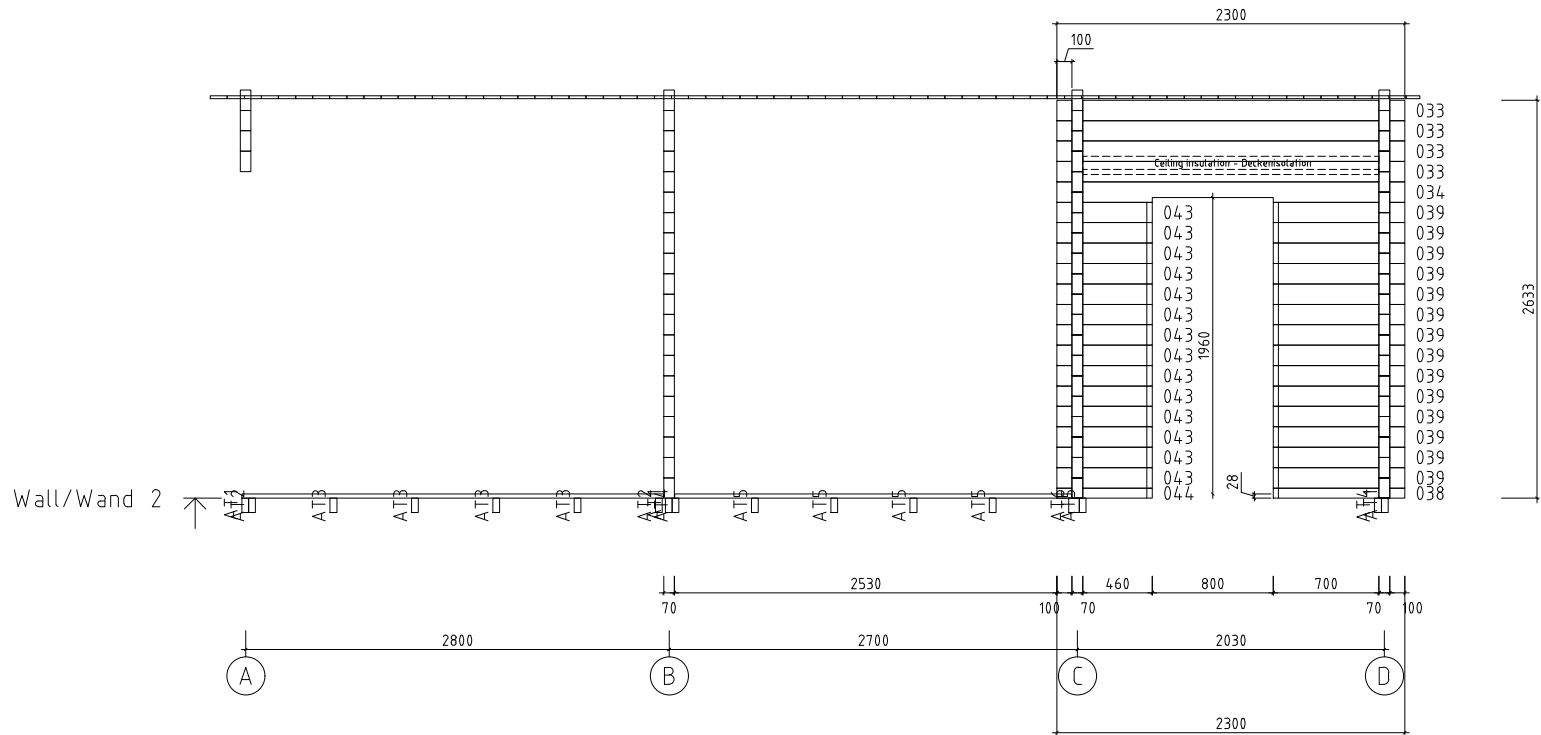

 <a href="http://www.hansa24.com">www.hansa24.com</a>	Name		Sauna Nora 370x500 70		SKU	G0285
	Drawing/Zeichnung		Wall/Wand C		Format	A4
	Profile/Profil	7x13.5	Scale/Maßstab	1:50	Date	25.04.2024

Logs with ventilation holes can be placed higher or lower. Please make sure it doesn't get covered with sauna bench!

Die Bohlen mit Lüftungsöffnungen können je nach Bedarf höher oder niedriger eingesetzt werden. Bitte achten Sie darauf dass die Lüftungsöffnungen von innen nicht mit der Saunabank bedeckt werden!

 <a href="http://www.hansa24.com">www.hansa24.com</a>	Name		Sauna Nora 370x500 70		SKU	G0285
	Drawing/Zeichnung		Wall/Wand D		Format	A4
	Profile/Profil	7x13.5	Scale/Maßstab	1:50	Date	25.04.2024

Wall/Wand 1 ↑

 <a href="http://www.hansa24.com">www.hansa24.com</a>	Name <b>Sauna Nora 370x500 70</b>		SKU <b>G0285</b>
	Drawing/Zeichnung <b>Wall/Wand 1</b>		Format <b>A4</b>
Profile/Profil <b>7x13.5</b>	Scale/Maßstab <b>1:50</b>	Date <b>25.04.2024</b>	

 <a href="http://www.hansa24.com">www.hansa24.com</a>	Name		Sauna Nora 370x500 70		SKU		G0285	
	Drawing/Zeichnung		Wall/Wand 2			Format		A4
	Profile/Profil		7x13.5	Scale/Maßstab		1:50	Date	

Name	Sauna Nora 370x500 70		SKU	G0285	
Drawing/Zeichnung	Wall/Wand 3		Format	A4	
Profile/Profil	7x13.5	Scale/Maßstab	1:50	Date	25.04.2024