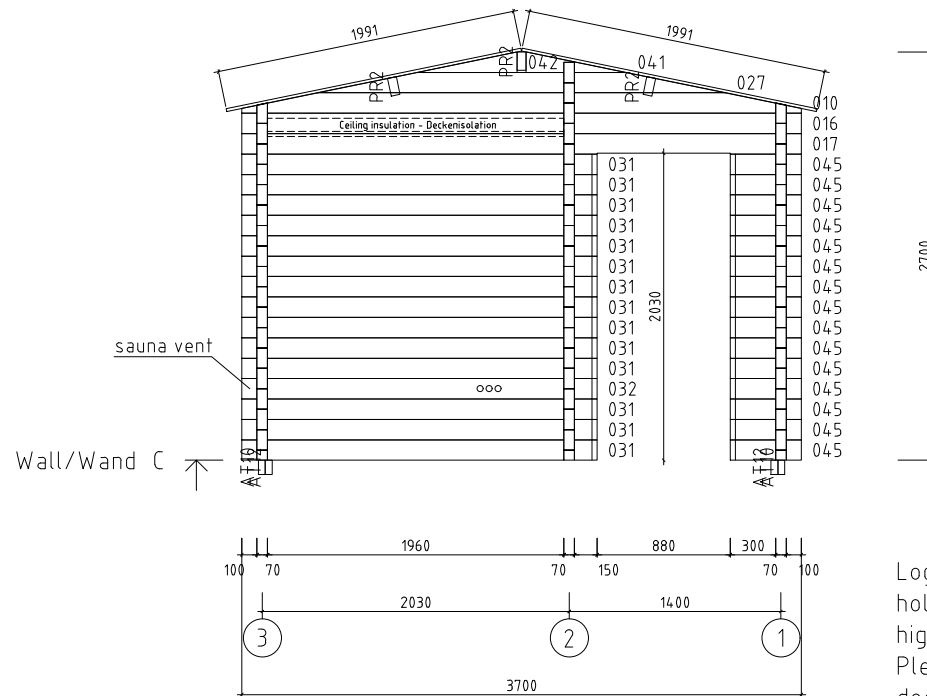

Pos	Model Sauna Nora 370x500 70	Pcs	Profile (mm)	Length (mm)	
	DOOR 730x1910 D0-L70L-0XT-07301910  D930-LT Left handed - DIN links Tempered glass - Gehärtetes Glas Opens outside - Öffnet aussen	1			
PL3-1	Trims - Rahmenleisten 18x95		2	18x95	930
PL3-2	Trims - Rahmenleisten 18x95		4	18x95	1890
KR-0 3524	Screws - Schrauben 3.5x45 C3 for door and window trims - für Tür- und Fensterleisten		36		
Kood	Sauna Nora 370x500 70	Materjal	File	Leht	10/11

Pos	Model Sauna Nora 370x500 70	Pcs	Profile (mm)	Length (mm)	
	DOOR 1465x1975 D5-D70R-5XT-14651975  D201-RT Right handed - DIN rechts Tempered glass - Gehärtetes Glas Opens outside - Öffnet aussen	1			
VIHM 01-3	Rain deflector - Regenabweiser		1	36x134	1665
KR-0 3524	Screws - Schrauben 3.5x45 C3 for door and window trims - für Tür- und Fensterleisten		28		
KR-0 4001	Screws - Schrauben 4.0x60 C3 for rain deflector - für Regenabweiser		4		
Kood	Sauna Nora 370x500 70	Materjal	File	Leht	11/11

 <a href="http://www.hansa24.com">www.hansa24.com</a>	Name		Sauna Nora 370x500 70		SKU		G0285
	Drawing/Zeichnung		Wall/Wand A		Format		A4
	Profile/Profil	7x13.5	Scale/Maßstab	1:50	Date	25.04.2024	

 <a href="http://www.hansa24.com">www.hansa24.com</a>	Name		Sauna Nora 370x500 70		SKU	G0285
	Drawing/Zeichnung		Wall/Wand B		Format	A4
	Profile/Profil	7x13.5	Scale/Maßstab	1:50	Date	25.04.2024