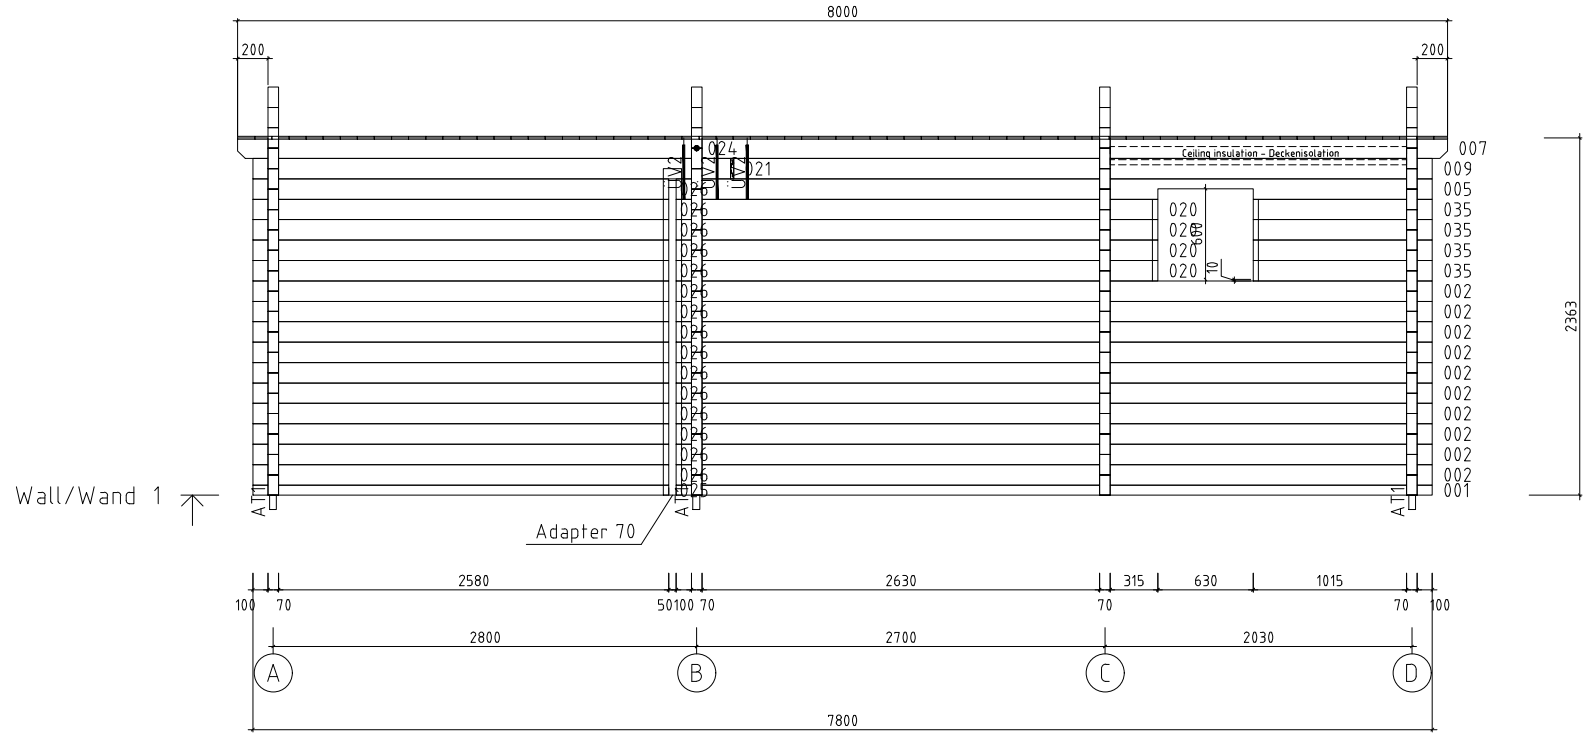

Wall/Wand 1 ↑