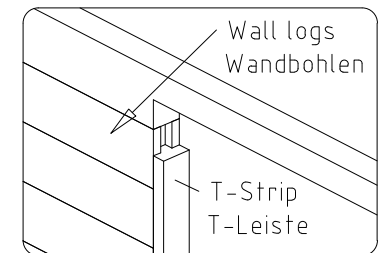

www.hansa24.com	Name		Sauna Nora 370x500 70		SKU	G0285	
	Drawing/Zeichnung		Wall/Wand B		Format	A4	
	Profile/Profil	7x13.5	Scale/Maßstab	1:50	Date	25.04.2024