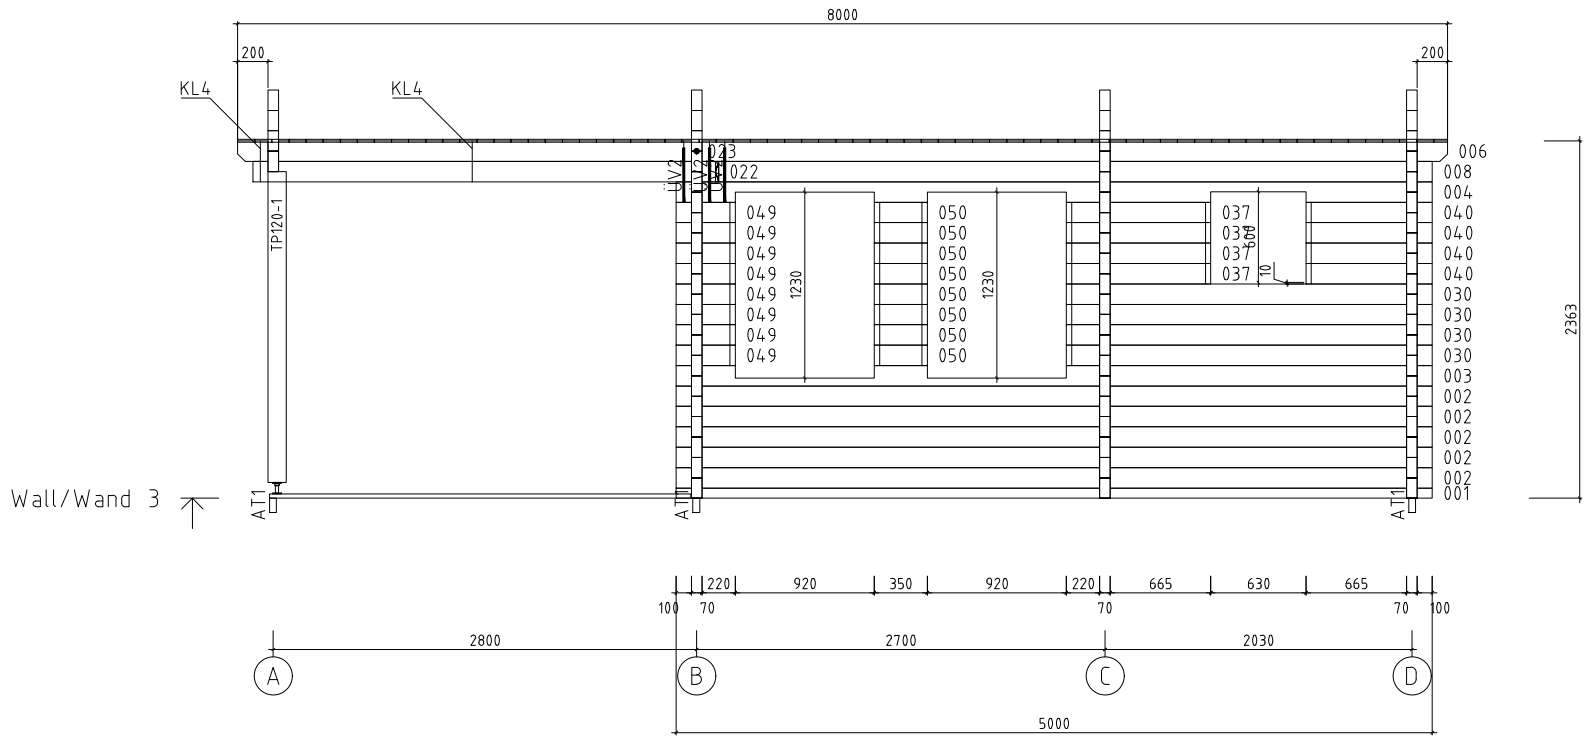

 <a href="http://www.hansa24.com">www.hansa24.com</a>	Name		Sauna Nora 370x500 70		SKU	G0285
	Drawing/Zeichnung		Wall/Wand C		Format	A4
	Profile/Profil	7x13.5	Scale/Maßstab	1:50	Date	25.04.2024

Logs with ventilation holes can be placed higher or lower. Please make sure it doesn't get covered with sauna bench!

Die Bohlen mit Lüftungsöffnungen können je nach Bedarf höher oder niedriger eingesetzt werden. Bitte achten Sie darauf dass die Lüftungsöffnungen von innen nicht mit der Saunabank bedeckt werden!

 <a href="http://www.hansa24.com">www.hansa24.com</a>	Name		Sauna Nora 370x500 70		SKU	G0285
	Drawing/Zeichnung		Wall/Wand D		Format	A4
	Profile/Profil	7x13.5	Scale/Maßstab	1:50	Date	25.04.2024

Wall/Wand 1 ↑

 <a href="http://www.hansa24.com">www.hansa24.com</a>	Name <b>Sauna Nora 370x500 70</b>		SKU <b>G0285</b>
	Drawing/Zeichnung <b>Wall/Wand 1</b>		Format <b>A4</b>
Profile/Profil <b>7x13.5</b>	Scale/Maßstab <b>1:50</b>	Date <b>25.04.2024</b>	

 <a href="http://www.hansa24.com">www.hansa24.com</a>	Name		Sauna Nora 370x500 70		SKU		G0285	
	Drawing/Zeichnung		Wall/Wand 2			Format		A4
	Profile/Profil		7x13.5	Scale/Maßstab		1:50	Date	

Name	Sauna Nora 370x500 70		SKU	G0285	
Drawing/Zeichnung	Wall/Wand 3		Format	A4	
Profile/Profil	7x13.5	Scale/Maßstab	1:50	Date	25.04.2024