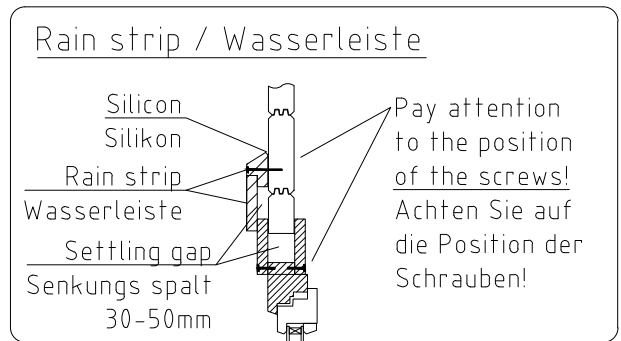

www.hansa24.com	Name		Sauna Nora 370x500 70		SKU	G0285	
	Drawing/Zeichnung		Wall/Wand B		Format	A4	
	Profile/Profil	7x13.5	Scale/Maßstab	1:50	Date	25.04.2024