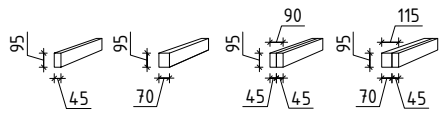

Name	Sauna Nora 370x500 70	SKU	G0285
Drawing/Zeichnung	3D	Format	
Profile/Profil	7.0x13.5	Scale/Maßstab	Date
			25.04.2024

 <a href="http://www.hansa24.com">www.hansa24.com</a>	Name		Sauna Nora 370x500 70		SKU		G0285	
	Drawing/Zeichnung		Plan_Grundplan		Format		A4	
	Profile/Profil		7.0x13.5	Scale/Maßstab		1:50	Date	