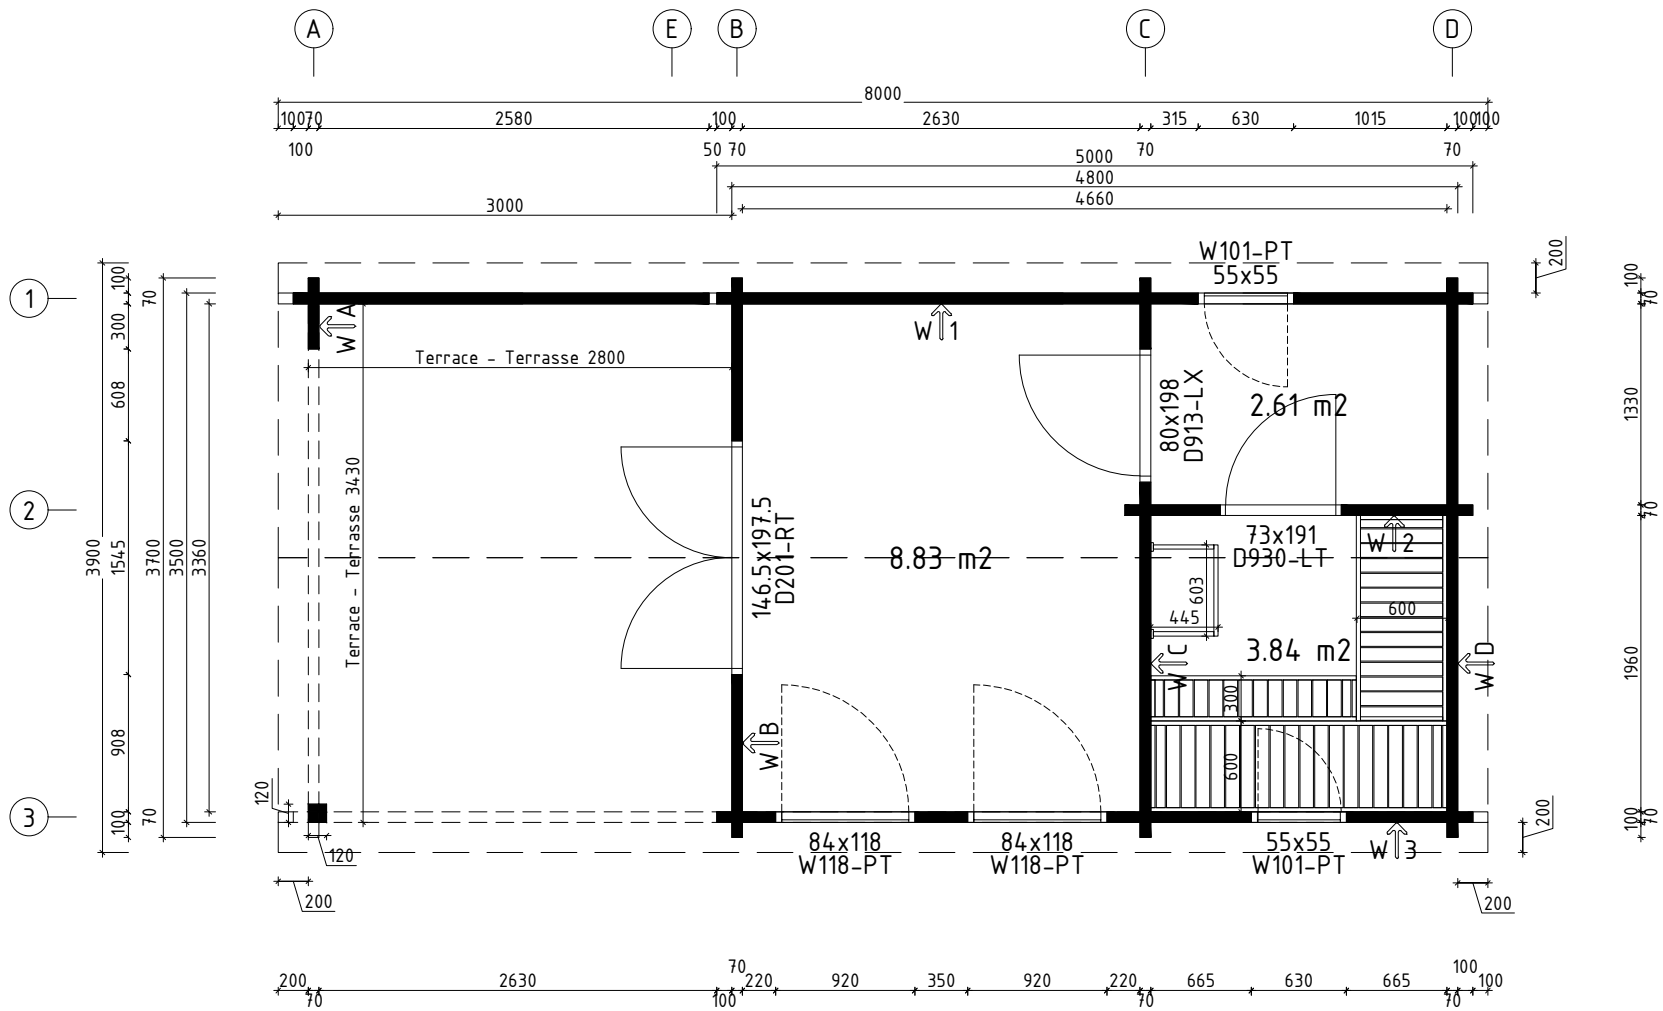

Name	Sauna Nora 370x500 70	SKU	G0285
Drawing/Zeichnung	3D	Format	
Profile/Profil	7.0x13.5	Scale/Maßstab	Date
			25.04.2024

 <a href="http://www.hansa24.com">www.hansa24.com</a>	Name		Sauna Nora 370x500 70		SKU		G0285	
	Drawing/Zeichnung		Plan_Grundplan		Format		A4	
	Profile/Profil		7.0x13.5	Scale/Maßstab		1:50	Date	

 <a href="http://www.hansa24.com">www.hansa24.com</a>	Name		Sauna Nora 370x500 70		SKU		G0285
	Drawing/Zeichnung		Foundation plan_Lagerholzplan		Format		A4
	Profile/Profil	7.0x13.5	Scale/Maßstab	1:50	Date	25.04.2024	

 <a href="http://www.hansa24.com">www.hansa24.com</a>	Name		Sauna Nora 370x500 70		SKU	G0285
	Drawing/Zeichnung		Roof plan_Dachplan		Format	A4
	Profile/Profil	7.0x13.5	Scale/Maßstab	1:50	Date	25.04.2024

Pos	Model Sauna Nora 370x500 70	Pcs	Profile (mm)	Length (mm)
026		15	70x135	2750
027		2	70x135	2702
028		1	70x135	2702
029		1	70x135	2702
030		4	70x135	2420
031		14	70x135	2350
032		1	70x135	2350
033		4	70x135	2300
034		1	70x135	2300
035		4	70x135	1185
036		30	70x135	1078
037		4	70x135	955
038		1	70x68	870
039		14	70x135	870
040		4	70x135	835
041		2	70x135	663
042		6	70x135	663
043		14	70x135	630
044		1	70x68	630
045		15	70x135	470
046		9	70x135	470
047		4	70x135	470
048		3	70x135	470
049		8	70x135	390
050		8	70x135	350
Kood	Sauna Nora 370x500 70	Materjal	File	Leht 2/11