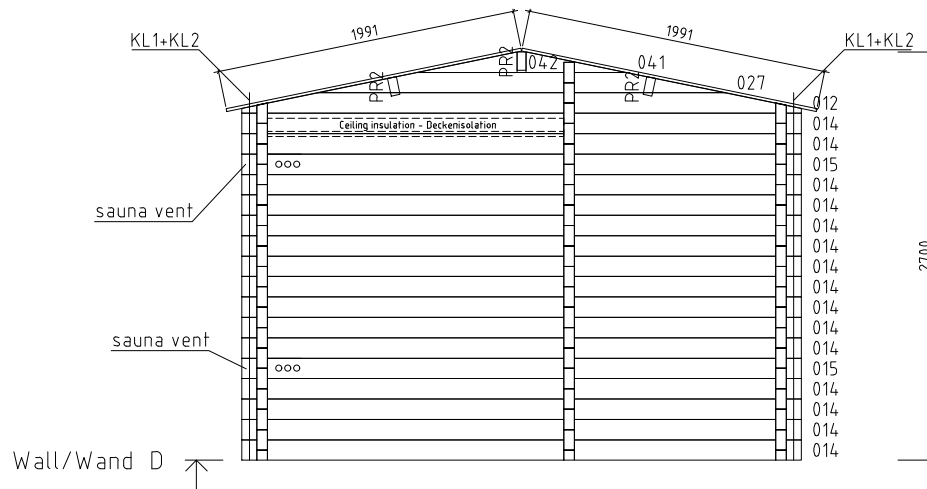

Logs with ventilation holes can be placed higher or lower. Please make sure it doesn't get covered with sauna bench!

Die Bohlen mit Lüftungsöffnungen können je nach Bedarf höher oder niedriger eingesetzt werden. Bitte achten Sie darauf dass die Lüftungsöffnungen von innen nicht mit der Saunabank bedeckt werden!

  www.hansa24.com	Name		Sauna Nora 370x500 70		SKU	G0285	
	Drawing/Zeichnung		Wall/Wand D		Format	A4	
	Profile/Profil	7x13.5	Scale/Maßstab	1:50	Date	25.04.2024