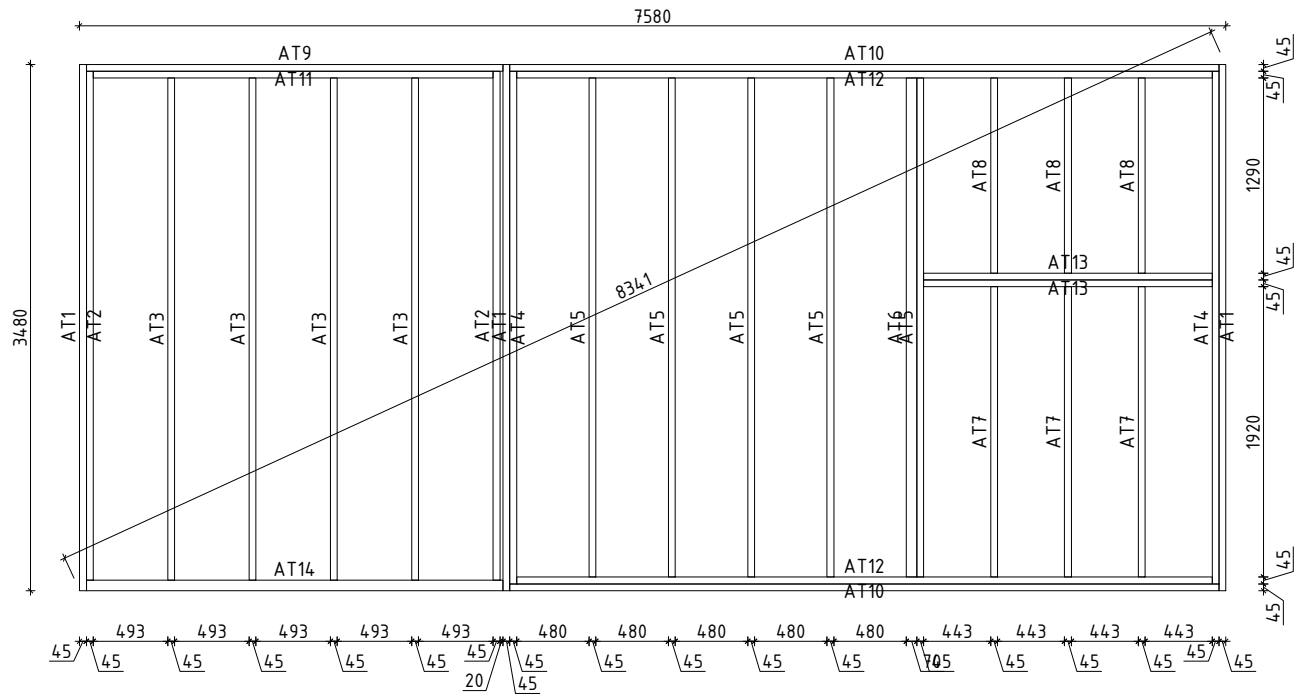

Name	Sauna Nora 370x500 70	SKU	G0285
Drawing/Zeichnung	3D	Format	
Profile/Profil	7.0x13.5	Scale/Maßstab	Date
			25.04.2024

 <a href="http://www.hansa24.com">www.hansa24.com</a>	Name		Sauna Nora 370x500 70		SKU		G0285	
	Drawing/Zeichnung		Plan_Grundplan		Format		A4	
	Profile/Profil		7.0x13.5	Scale/Maßstab		1:50	Date	

 <a href="http://www.hansa24.com">www.hansa24.com</a>	Name		Sauna Nora 370x500 70		SKU		G0285
	Drawing/Zeichnung		Foundation plan_Lagerholzplan		Format		A4
	Profile/Profil	7.0x13.5	Scale/Maßstab	1:50	Date	25.04.2024	

 <a href="http://www.hansa24.com">www.hansa24.com</a>	Name		Sauna Nora 370x500 70		SKU	G0285
	Drawing/Zeichnung		Roof plan_Dachplan		Format	A4
	Profile/Profil	7.0x13.5	Scale/Maßstab	1:50	Date	25.04.2024

 <a href="http://www.hansa24.com">www.hansa24.com</a>	Name		Sauna Nora 370x500 70		SKU		G0285	
	Drawing/Zeichnung		Wall/Wand 2			Format		A4
	Profile/Profil		7x13.5	Scale/Maßstab		1:50	Date	

Name	Sauna Nora 370x500 70		SKU	G0285	
Drawing/Zeichnung	Wall/Wand 3		Format	A4	
Profile/Profil	7x13.5	Scale/Maßstab	1:50	Date	25.04.2024