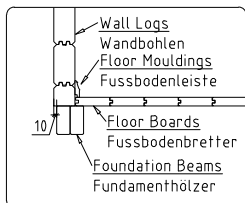

www.hansa24.com	Name		Sauna Nora 370x500 70		SKU		G0285
	Drawing/Zeichnung		Wall/Wand A		Format		A4
	Profile/Profil	7x13.5	Scale/Maßstab	1:50	Date	25.04.2024