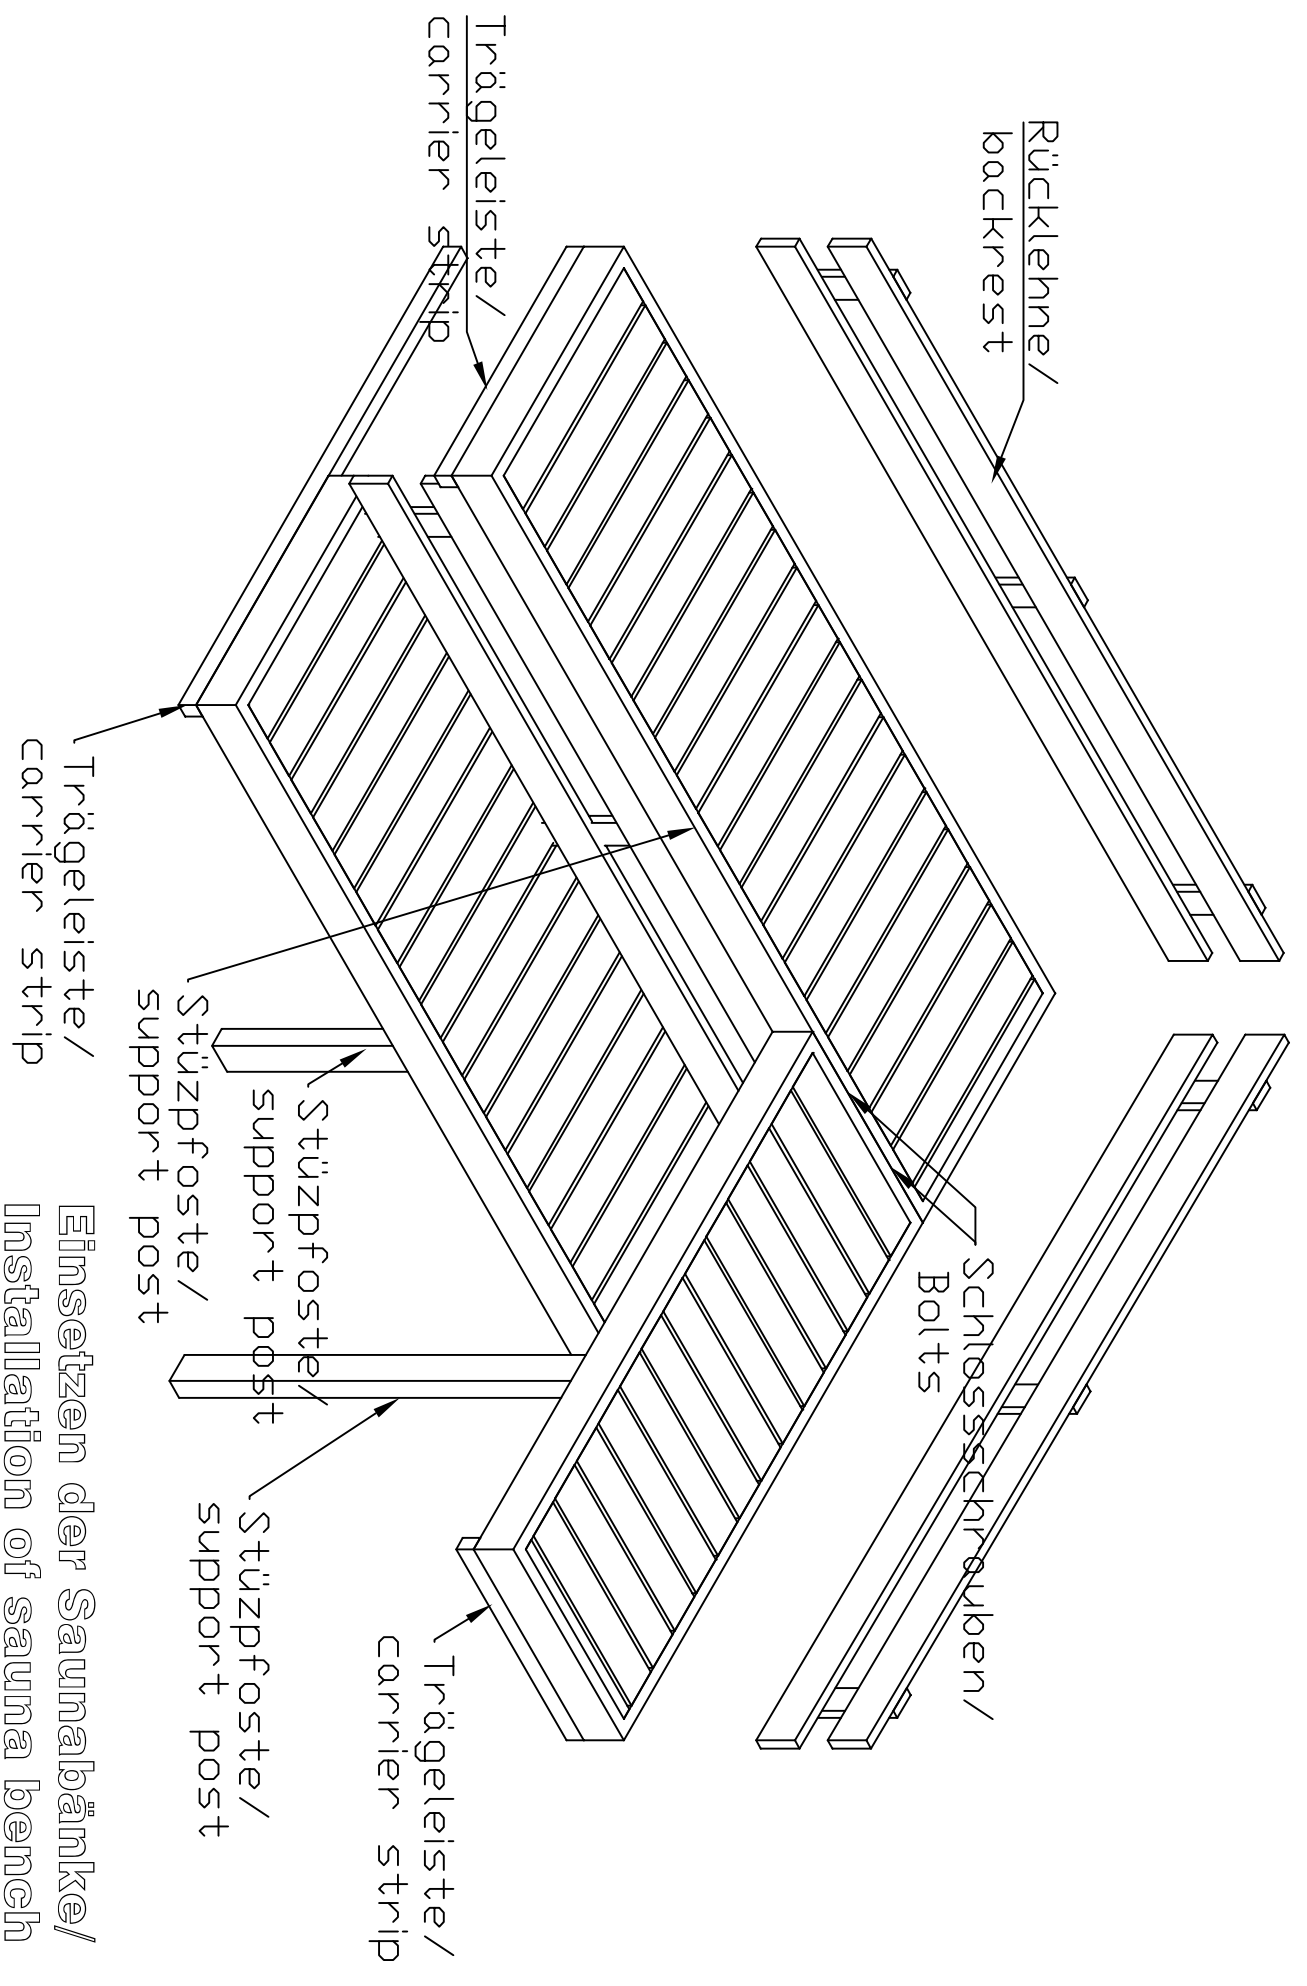

Wall/Wand 1 ↑

 <a href="http://www.hansa24.com">www.hansa24.com</a>	Name <b>Sauna Nora 370x500 70</b>		SKU <b>G0285</b>
	Drawing/Zeichnung <b>Wall/Wand 1</b>		Format <b>A4</b>
Profile/Profil <b>7x13.5</b>	Scale/Maßstab <b>1:50</b>	Date <b>25.04.2024</b>	

 <a href="http://www.hansa24.com">www.hansa24.com</a>	Name		Sauna Nora 370x500 70		SKU		G0285	
	Drawing/Zeichnung		Wall/Wand 2			Format		A4
	Profile/Profil		7x13.5	Scale/Maßstab		1:50	Date	

Name	Sauna Nora 370x500 70		SKU	G0285	
Drawing/Zeichnung	Wall/Wand 3		Format	A4	
Profile/Profil	7x13.5	Scale/Maßstab	1:50	Date	25.04.2024