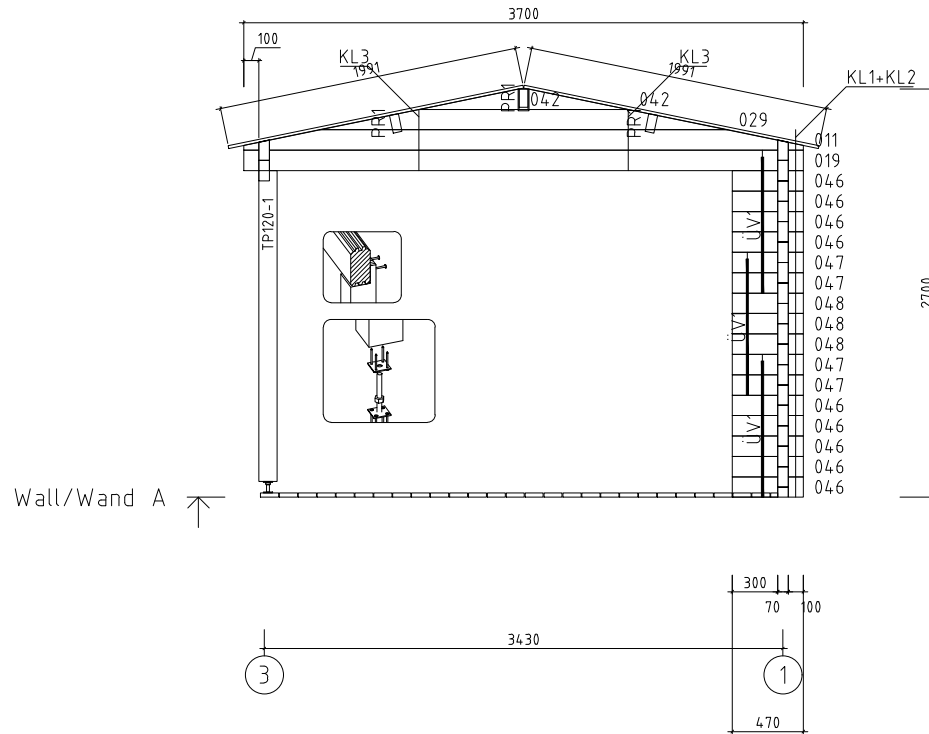

www.hansa24.com	Name		Sauna Nora 370x500 70		SKU		G0285
	Drawing/Zeichnung		Wall/Wand A		Format		A4
	Profile/Profil	7x13.5	Scale/Maßstab	1:50	Date	25.04.2024