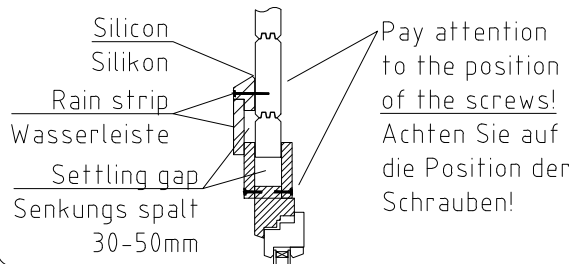

Rain strip / Wasserleiste

  www.hansa24.com	Name G0097 Barbados 415x575+VK 44		SKU G0097
	Drawing/Zeichnung Wall/Wand B		Format A4
Profile/Profil 4.4x13.5	Scale/Maßstab 1:50	Date 29.05.2024