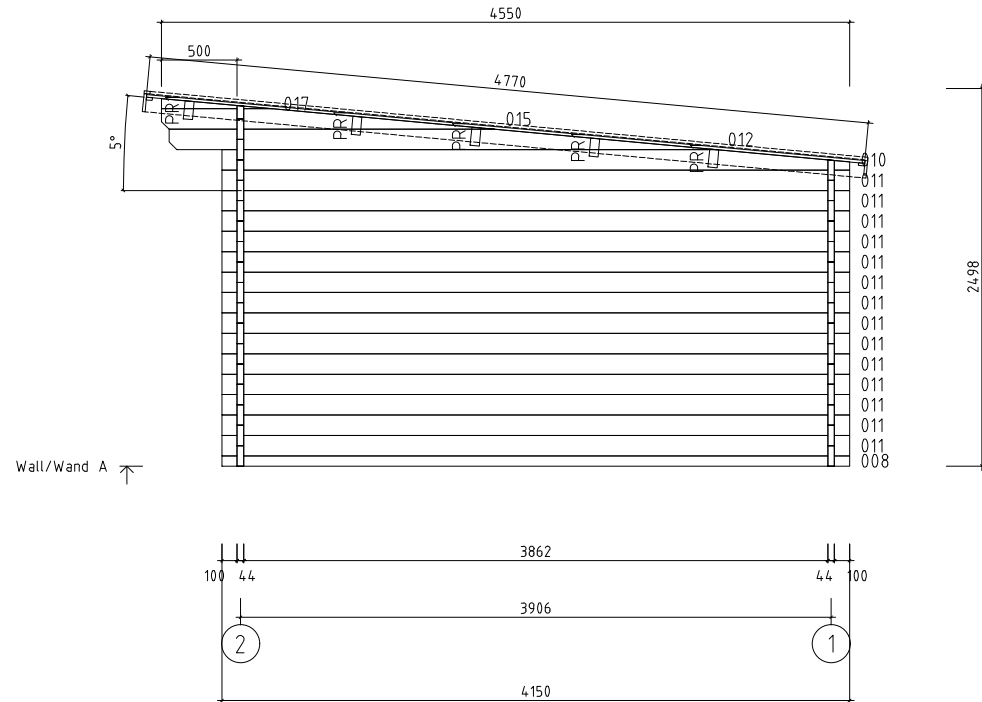

Name	G0097 Barbados 415x575+VK 44	SKU	G0097
Drawing/Zeichnung	Wall/Wand A	Format	A4
Profile/Profil	4.4x13.5	Scale/Maßstab	1:50
		Date	29.05.2024