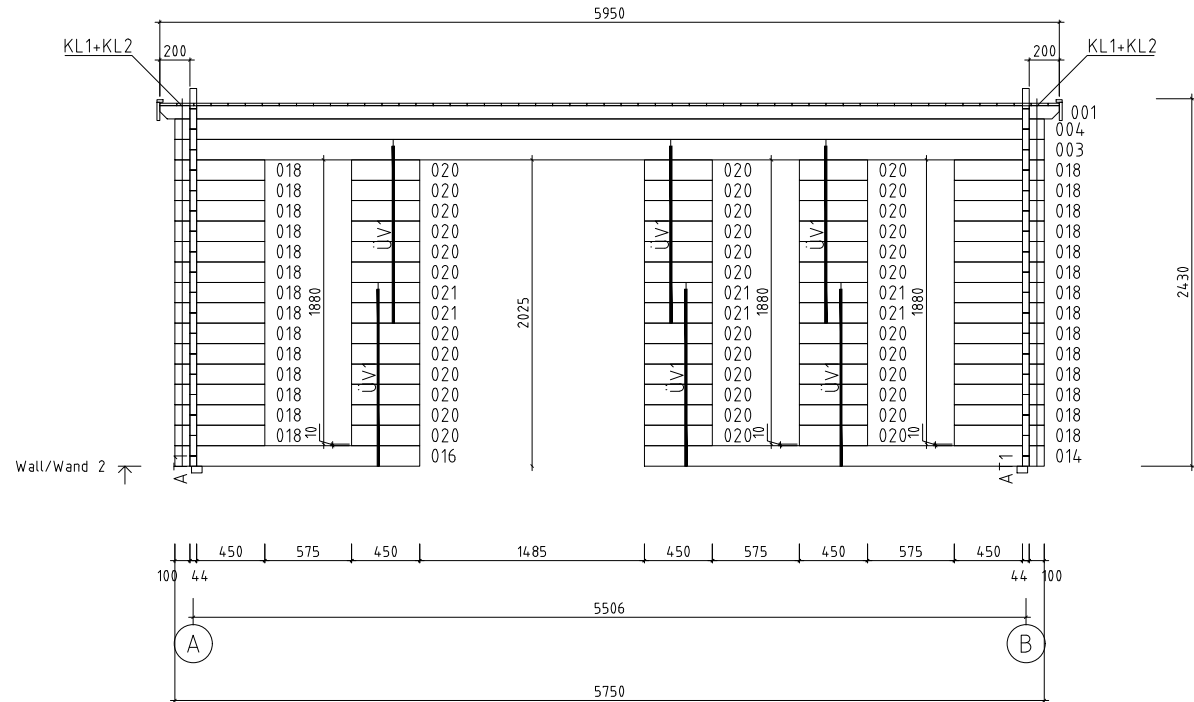

Name	G0097 Barbados 415x575+VK 44	SKU	G0097
Drawing/Zeichnung	Wall/Wand A	Format	A4
Profile/Profil	4.4x13.5	Scale/Maßstab	1:50
		Date	29.05.2024

Rain strip / Wasserleiste

 www.hansa24.com	Name G0097 Barbados 415x575+VK 44		SKU G0097
	Drawing/Zeichnung Wall/Wand B		Format A4
Profile/Profil 4.4x13.5	Scale/Maßstab 1:50	Date 29.05.2024	

Name	G0097 Barbados 415x575+VK 44	SKU	G0097
Drawing/Zeichnung	Wall/Wand 1	Format	A4
Profile/Profil	4.4x13.5	Scale/Maßstab	1:50
		Date	29.05.2024

 www.hansa24.com	Name	G0097 Barbados 415x575+VK 44		SKU	G0097
	Drawing/Zeichnung	Wall/Wand 2		Format	A4
Profile/Profil	4.4x13.5	Scale/Maßstab	1:50	Date	29.05.2024