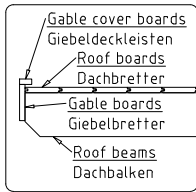

Name	G0097 Barbados 415x575+VK 44	SKU	G0097
Drawing/Zeichnung	Wall/Wand 1	Format	A4
Profile/Profil	4.4x13.5	Scale/Maßstab	1:50
		Date	29.05.2024