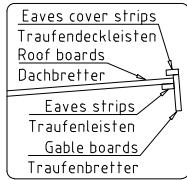

Name	G0097 Barbados 415x575+VK 44	SKU	G0097
Drawing/Zeichnung	Wall/Wand A	Format	A4
Profile/Profil	4.4x13.5	Scale/Maßstab	1:50
		Date	29.05.2024