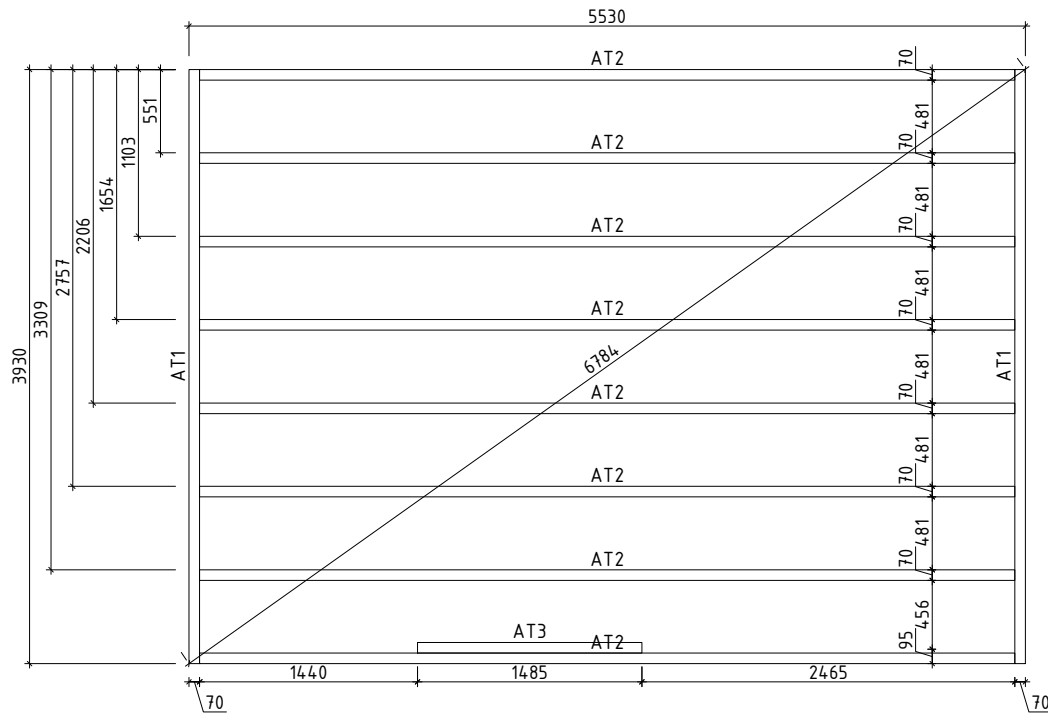

Barbados can be built mirrored.
 Barbados lässt sich auch spiegelverkehrt aufbauen.

 www.hansa24.com	Name Barbados 415x575+VK 44		SKU G0097
	Drawing/Zeichnung 3D		Format A4
	Profile/Profil 44x135	Scale/Maßstab	Date 17.02.2023

Opening and fixed window positions can be interchanged.
 Positionen für feststehende Fenster und Fenster zum
 Offnen können miteinander getauscht werden.

 www.hansa24.com	Name G0097 Barbados 415x575+VK 44		SKU G0097
	Drawing/Zeichnung Plan_Grundplan		Format A4
	Profile/Profil	Scale/Maßstab 1:50	Date 08.08.2023

 www.hansa24.com	Name G0097 Barbados 415x575+VK 44		SKU G0097
	Drawing/Zeichnung Foundation plan, Lagerholzplan		Format A4
	Profile/Profil	Scale/Maßstab 1:50	Date 08.08.2023

Pos	Model G0097 Barbados 415x575+VK 44	Pcs	Profile (mm)	Length (mm)
	Notice! The gable pieces can be partly pre-assembled! Please notice - those differ from the description given in the specification list.			
	Achtung! Die Giebelbohlen können teilweise schon vormontiert sein! Bitte beachten - diese erscheinen nicht ganz so wie in der Teilleiste beschrieben.			
	✓ - Cut into length on site (if needed)! / Bitte selber anpassen (falls nötig)!			
005		1	44x135	5750
001		1	44x89	5950
002		1	44x135	5950
003		1	44x135	5750
004		1	44x135	5750
005		13	44x135	5750
006		1	44x135	5750
007		1	44x135	4150
008		2	44x68	4150
009		1	44x135	4150
010		1	44x135	4150
011		14	44x135	4150
012		2	44x135	3622
013		13	44x135	2991
014		1	44x135	2645
015		2	44x135	2203
016		1	44x135	1620
017		2	44x68	734
018		28	44x135	594
019		13	44x135	584
020		36	44x135	450
021		6	44x135	450
AT2	FOUNDATION BEAMS (impregnated) - FUNDAMENTHÖLZER (imprägniert) 	8	70x45	5390
AT1	FOUNDATION BEAMS (impregnated) - FUNDAMENTHÖLZER (imprägniert) 	2	70x45	3930
AT3	FOUNDATION BEAMS (impregnated) - FUNDAMENTHÖLZER (imprägniert) 	1	70x45	1485
PR1	PURLINS - PFETTEN 	5	70x145	5950
Kood	G0097 Barbados 415x575+VK 44	Materjal	File Barbados 415x575+VK 44.dwg	Leht 1/7