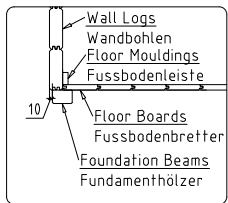

www.hansa24.com	Name	G0097 Barbados 415x575+VK 44		SKU	G0097
	Drawing/Zeichnung	Wall/Wand 2		Format	A4
Profile/Profil	4.4x13.5	Scale/Maßstab	1:50	Date	29.05.2024