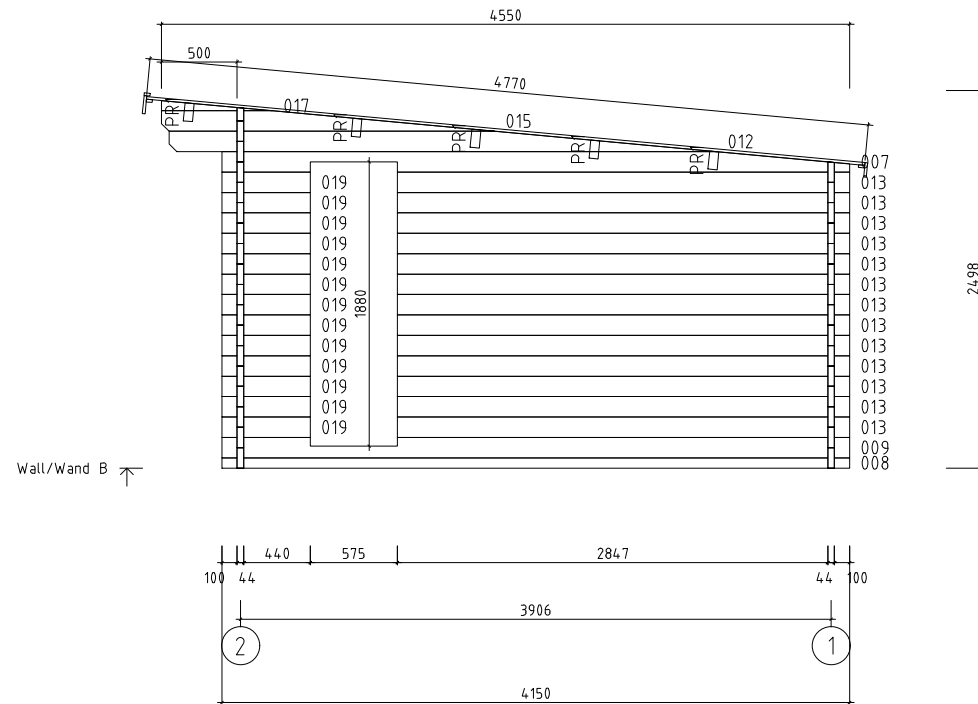

Name	G0097 Barbados 415x575+VK 44	SKU	G0097
Drawing/Zeichnung	Wall/Wand A	Format	A4
Profile/Profil	4.4x13.5	Scale/Maßstab	1:50
		Date	29.05.2024

Rain strip / Wasserleiste

 www.hansa24.com	Name G0097 Barbados 415x575+VK 44		SKU G0097
	Drawing/Zeichnung Wall/Wand B		Format A4
Profile/Profil 4.4x13.5	Scale/Maßstab 1:50	Date 29.05.2024	

Name	G0097 Barbados 415x575+VK 44	SKU	G0097
Drawing/Zeichnung	Wall/Wand 1	Format	A4
Profile/Profil	4.4x13.5	Scale/Maßstab	1:50
		Date	29.05.2024

 www.hansa24.com	Name	G0097 Barbados 415x575+VK 44		SKU	G0097
	Drawing/Zeichnung	Wall/Wand 2		Format	A4
Profile/Profil	4.4x13.5	Scale/Maßstab	1:50	Date	29.05.2024