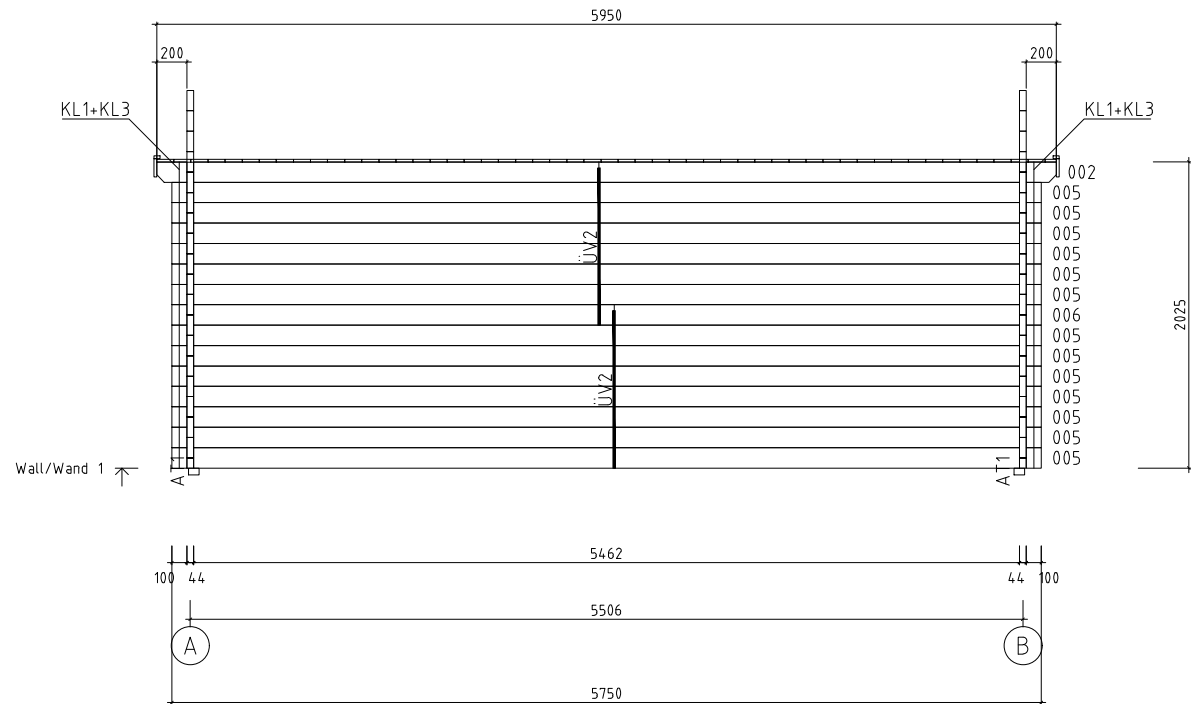

Name	G0097 Barbados 415x575+VK 44	SKU	G0097
Drawing/Zeichnung	Wall/Wand A	Format	A4
Profile/Profil	4.4x13.5	Scale/Maßstab	1:50
		Date	29.05.2024

Rain strip / Wasserleiste

 www.hansa24.com	Name G0097 Barbados 415x575+VK 44		SKU G0097
	Drawing/Zeichnung Wall/Wand B		Format A4
Profile/Profil 4.4x13.5	Scale/Maßstab 1:50	Date 29.05.2024	

Name	G0097 Barbados 415x575+VK 44	SKU	G0097
Drawing/Zeichnung	Wall/Wand 1	Format	A4
Profile/Profil	4.4x13.5	Scale/Maßstab	1:50
		Date	29.05.2024

 www.hansa24.com	Name	G0097 Barbados 415x575+VK 44		SKU	G0097
	Drawing/Zeichnung	Wall/Wand 2		Format	A4
Profile/Profil	4.4x13.5	Scale/Maßstab	1:50	Date	29.05.2024