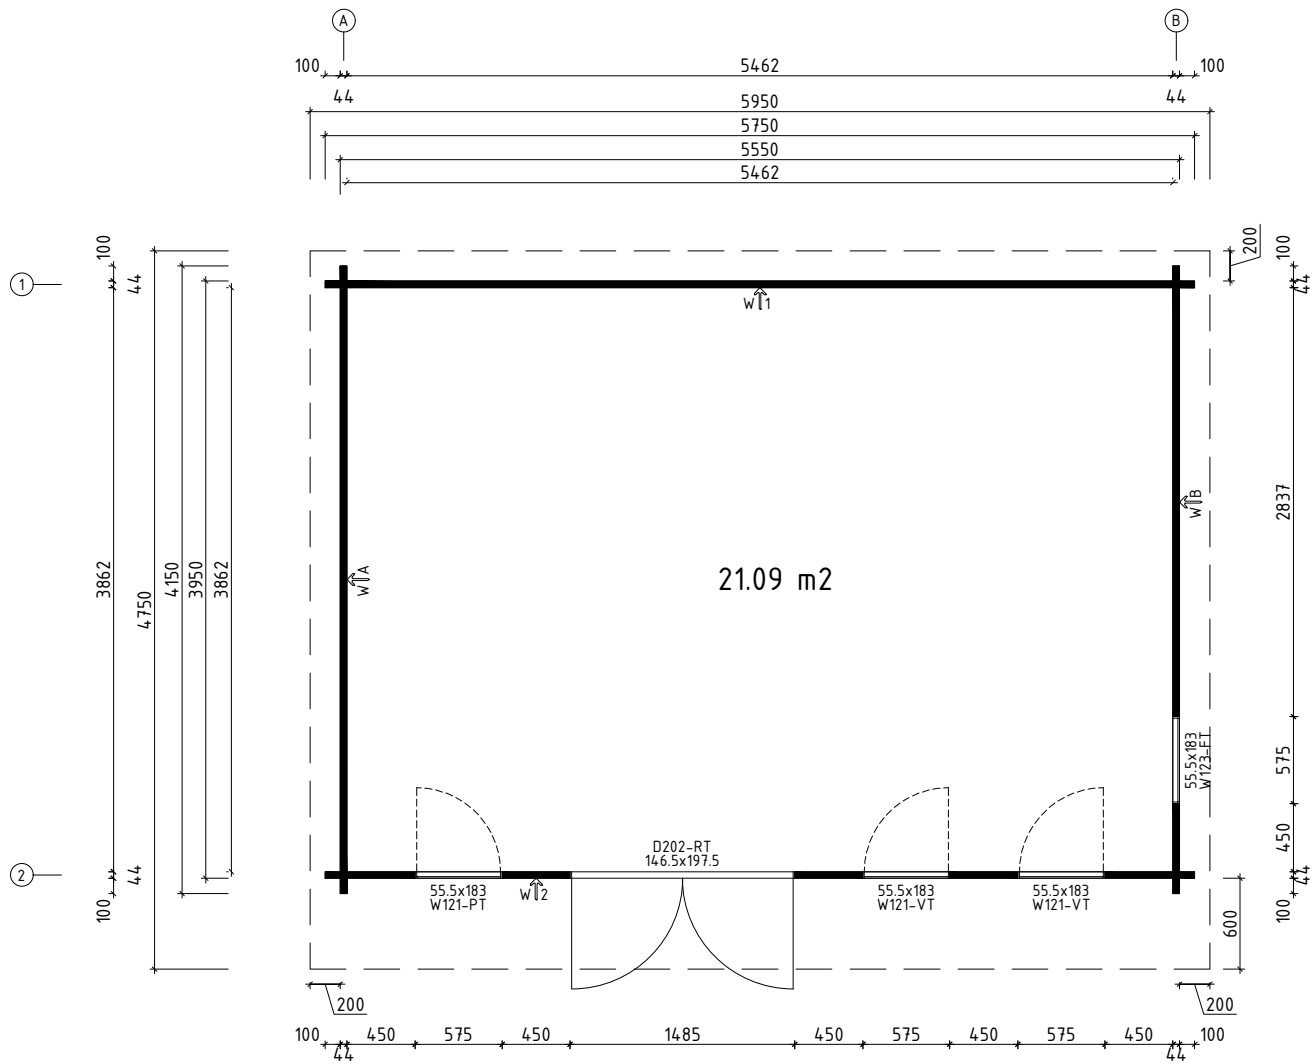

Barbados can be built mirrored.
 Barbados lässt sich auch spiegelverkehrt aufbauen.

 www.hansa24.com	Name Barbados 415x575+VK 44		SKU G0097
	Drawing/Zeichnung 3D		Format A4
	Profile/Profil 44x135	Scale/Maßstab	Date 17.02.2023

 www.hansa24.com	Name G0097 Barbados 415x575+VK 44		SKU G0097
	Drawing/Zeichnung Foundation plan, Lagerholzplan		Format A4
	Profile/Profil	Scale/Maßstab 1:50	Date 08.08.2023

Pos	Model G0097 Barbados 415x575+VK 44	Pcs	Profile (mm)	Length (mm)
	Notice! The gable pieces can be partly pre-assembled! Please notice - those differ from the description given in the specification list.			
	Achtung! Die Giebelbohlen können teilweise schon vormontiert sein! Bitte beachten - diese erscheinen nicht ganz so wie in der Teilleiste beschrieben.			
	✓ - Cut into length on site (if needed)! / Bitte selber anpassen (falls nötig)!			
005		1	44x135	5750
001		1	44x89	5950
002		1	44x135	5950
003		1	44x135	5750
004		1	44x135	5750
005		13	44x135	5750
006		1	44x135	5750
007		1	44x135	4150
008		2	44x68	4150
009		1	44x135	4150
010		1	44x135	4150
011		14	44x135	4150
012		2	44x135	3622
013		13	44x135	2991
014		1	44x135	2645
015		2	44x135	2203
016		1	44x135	1620
017		2	44x68	734
018		28	44x135	594
019		13	44x135	584
020		36	44x135	450
021		6	44x135	450
AT2	FOUNDATION BEAMS (impregnated) - FUNDAMENTHÖLZER (imprägniert) 	8	70x45	5390
AT1	FOUNDATION BEAMS (impregnated) - FUNDAMENTHÖLZER (imprägniert) 	2	70x45	3930
AT3	FOUNDATION BEAMS (impregnated) - FUNDAMENTHÖLZER (imprägniert) 	1	70x45	1485
PR1	PURLINS - PFETTEN 	5	70x145	5950
Kood	G0097 Barbados 415x575+VK 44	Materjal	File Barbados 415x575+VK 44.dwg	Leht 1/7

Name	G0097 Barbados 415x575+VK 44	SKU	G0097
Drawing/Zeichnung	Wall/Wand 1	Format	A4
Profile/Profil	4.4x13.5	Scale/Maßstab	1:50
		Date	29.05.2024

 www.hansa24.com	Name	G0097 Barbados 415x575+VK 44		SKU	G0097
	Drawing/Zeichnung	Wall/Wand 2		Format	A4
Profile/Profil	4.4x13.5	Scale/Maßstab	1:50	Date	29.05.2024