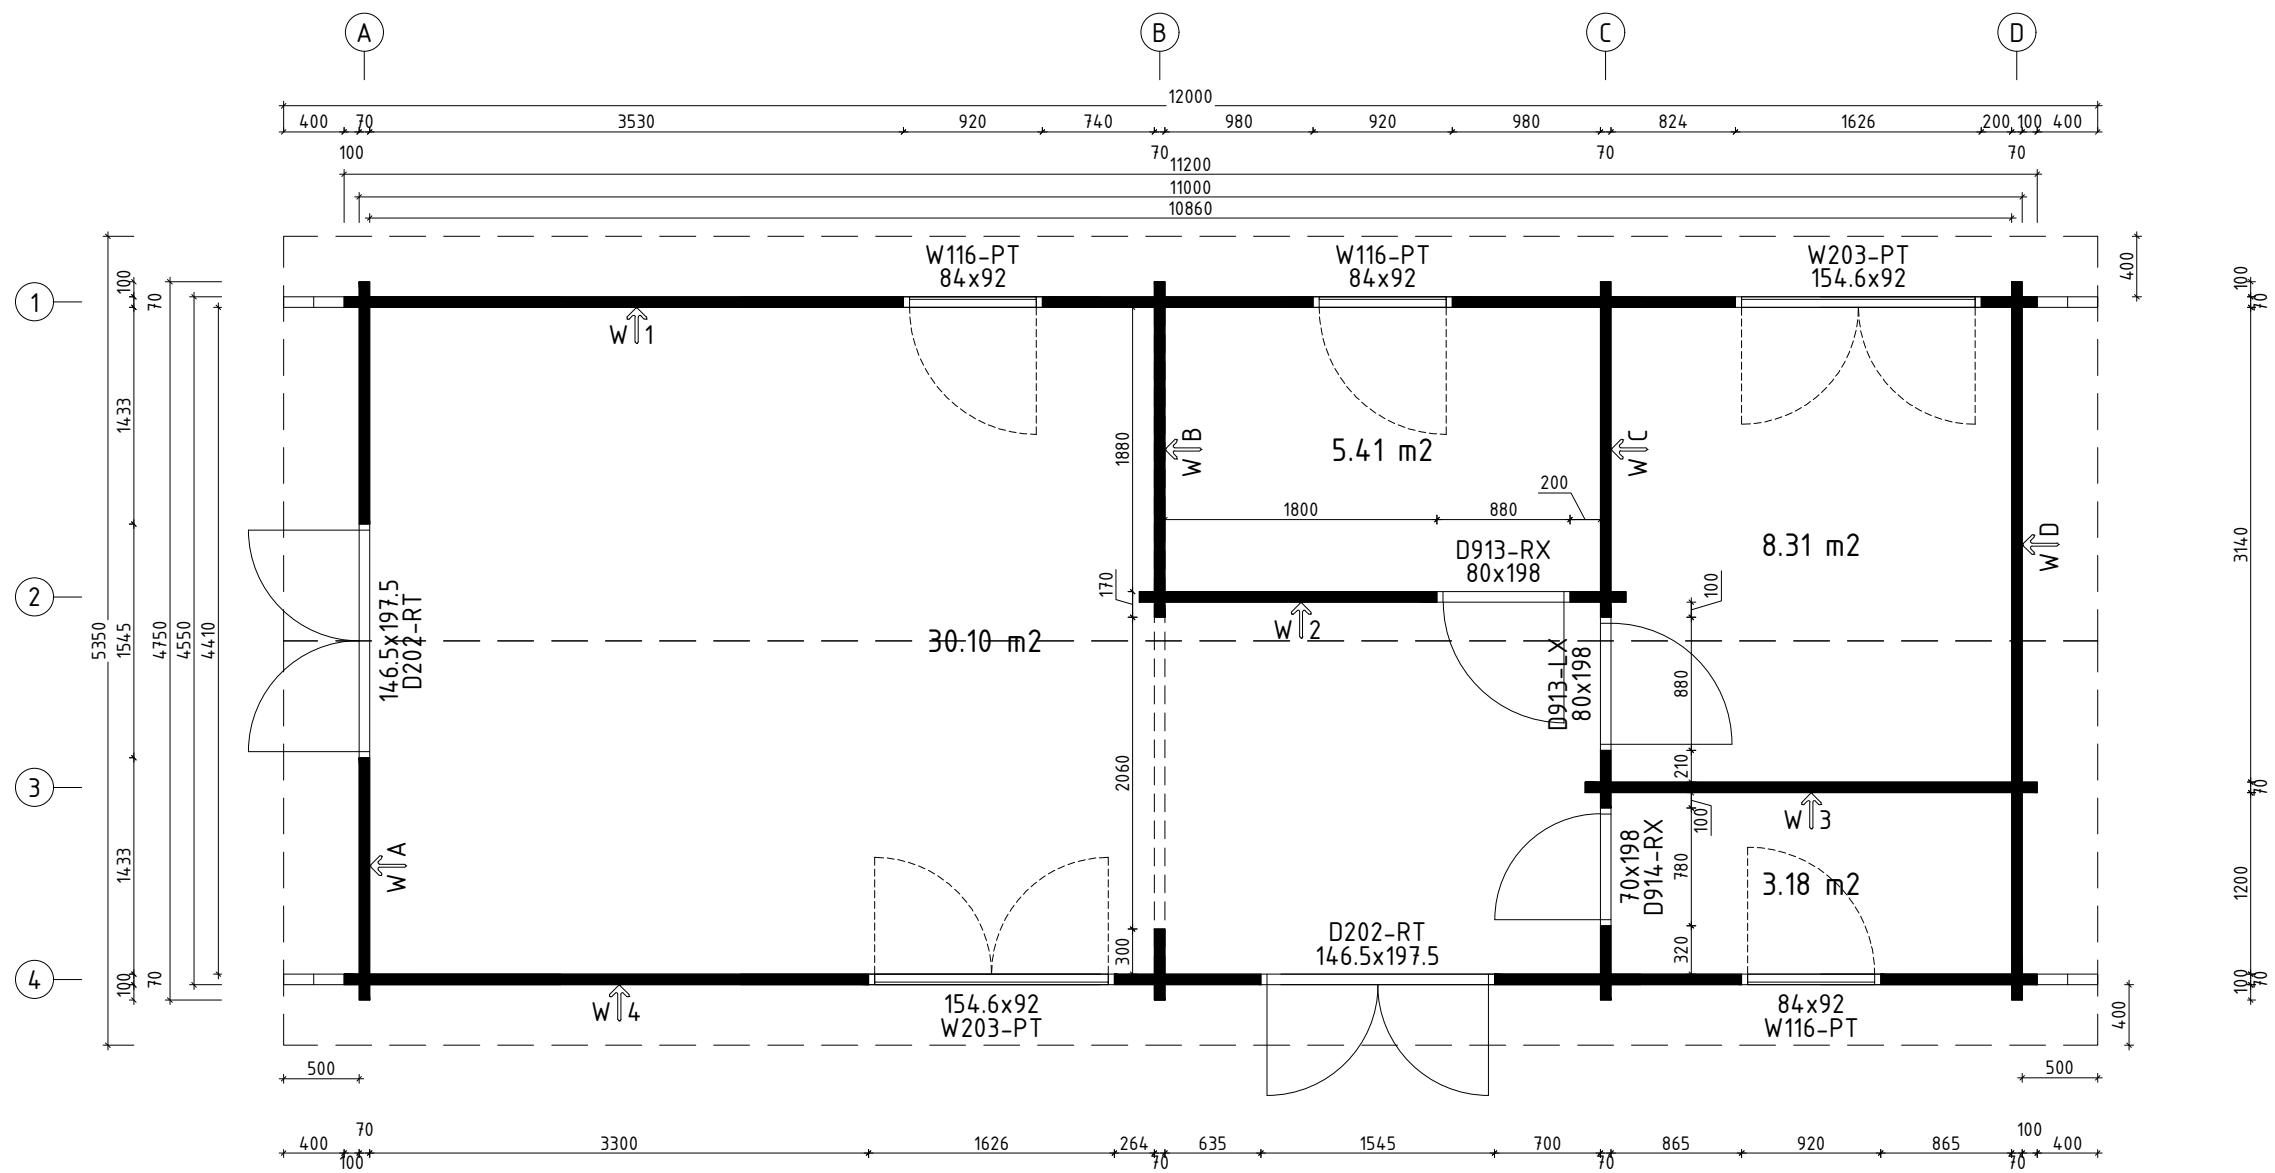

Name	Murcia 475x1120 70	SKU	G0263
Drawing/Zeichnung	3D	Format	
Profile/Profil	7.0x13.5	Scale/Maßstab	Date
			04.11.2024

 www.hansa24.com	Name Murcia 475x1120 70		SKU G0263
	Drawing/Zeichnung Plan_Grundplan		Format A3
	Profile/Profil 7.0x13.5	Scale/Maßstab 1:50	Date 04.11.2024

 www.hansa24.com	Name Murcia 475x1120 70		SKU G0263
	Drawing/Zeichnung Foundation plan_Lagerholzplan		Format A3
	Profile/Profil 7.0x13.5	Scale/Maßstab 1:50	Date 04.11.2024

 www.hansa24.com	Name Murcia 475x1120 70		SKU G0263
	Drawing/Zeichnung Wall/Wand A		Format A3
	Profile/Profil 7x13.5	Scale/Maßstab 1:50	Date 04.11.2024

 www.hansa24.com	Name		Murcia 475x1120 70	SKU	G0263
	Drawing/Zeichnung		Wall/Wand B	Format	A3
	Profile/Profil	7x13.5	Scale/Maßstab	1:50	Date

 www.hansa24.com	Name Murcia 475x1120 70		SKU G0263
	Drawing/Zeichnung Wall/Wand C		Format A3
	Profile/Profil 7x13.5	Scale/Maßstab 1:50	Date 04.11.2024

 www.hansa24.com	Name Murcia 475x1120 70		SKU G0263
	Drawing/Zeichnung Wall/Wand D		Format A3
	Profile/Profil 7x13.5	Scale/Maßstab 1:50	Date 04.11.2024

Wall/Wand 1 ↗

 www.hansa24.com	Name		Murcia 475x1120 70	SKU	G0263
	Drawing/Zeichnung		Wall/Wand 1	Format	A3
	Profile/Profil	7x13.5	Scale/Maßstab	1:50	Date