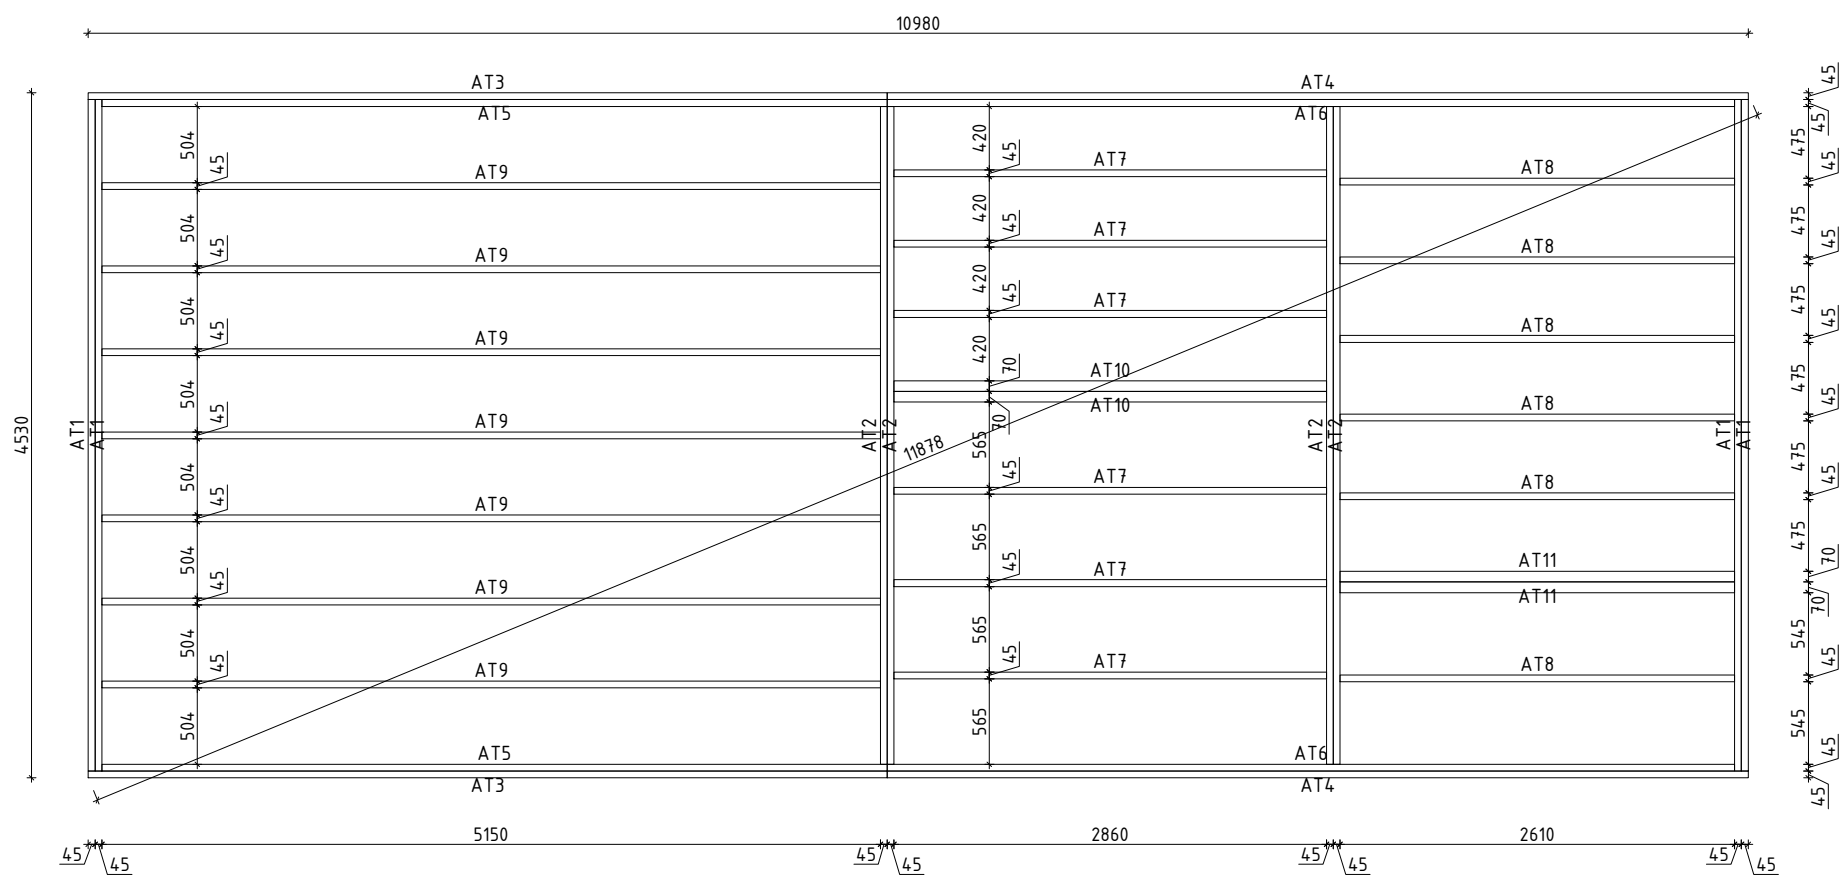

Name	Murcia 475x1120 70	SKU	G0263
Drawing/Zeichnung	3D	Format	
Profile/Profil	7.0x13.5	Scale/Maßstab	Date
			04.11.2024

 www.hansa24.com	Name Murcia 475x1120 70		SKU G0263
	Drawing/Zeichnung Plan_Grundplan		Format A3
	Profile/Profil 7.0x13.5	Scale/Maßstab 1:50	Date 04.11.2024

 www.hansa24.com	Name		Murcia 475x1120 70	SKU	G0263
	Drawing/Zeichnung		Wall/Wand B	Format	A3
	Profile/Profil	7x13.5	Scale/Maßstab	1:50	Date

 www.hansa24.com	Name Murcia 475x1120 70		SKU G0263
	Drawing/Zeichnung Wall/Wand C		Format A3
	Profile/Profil 7x13.5	Scale/Maßstab 1:50	Date 04.11.2024

 www.hansa24.com	Name		Murcia 475x1120 70	SKU	G0263
	Drawing/Zeichnung		Wall/Wand 2	Format	A3
	Profile/Profil	7x13.5	Scale/Maßstab	1:50	Date

 www.hansa24.com	Name Murcia 475x1120 70		SKU G0263
	Drawing/Zeichnung Wall/Wand 3		Format A3
	Profile/Profil 7x13.5	Scale/Maßstab 1:50	Date 04.11.2024

Wall/Wand 4 ↗

 www.hansa24.com	Name		Murcia 475x1120 70	SKU	G0263
	Drawing/Zeichnung		Wall/Wand 4	Format	A3
	Profile/Profil	7x13.5	Scale/Maßstab	1:50	Date