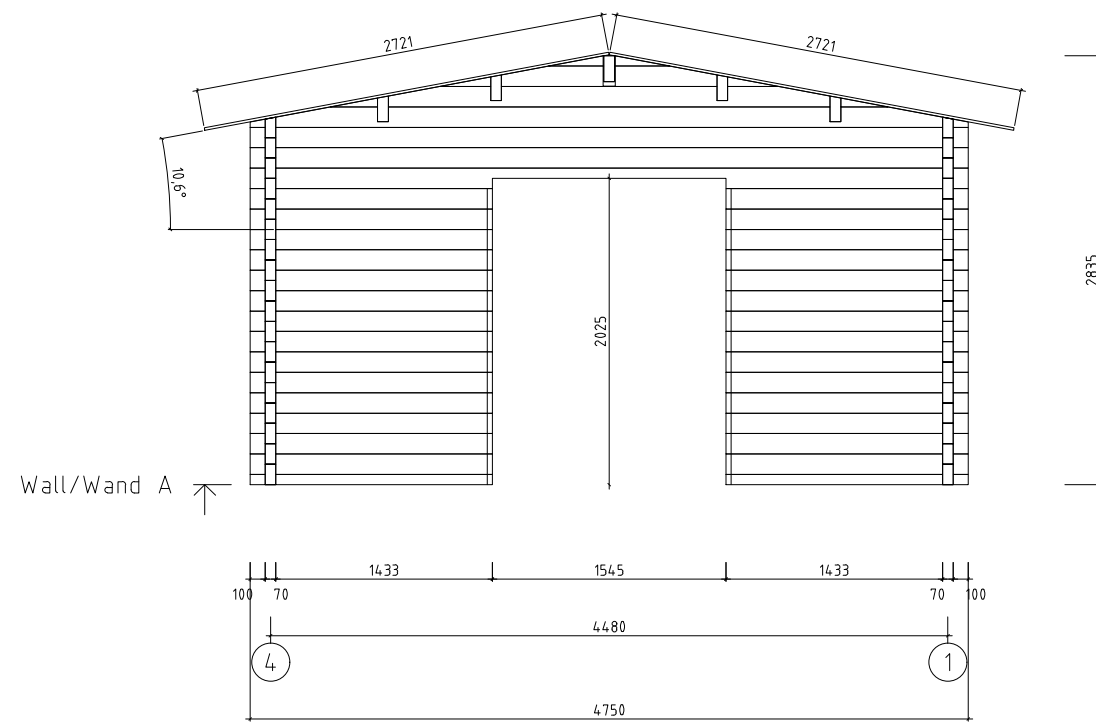

Name	Murcia 475x1120 70	SKU	G0263
Drawing/Zeichnung	3D	Format	
Profile/Profil	7.0x13.5	Scale/Maßstab	Date
			04.11.2024

 www.hansa24.com	Name Murcia 475x1120 70		SKU G0263
	Drawing/Zeichnung Plan_Grundplan		Format A3
	Profile/Profil 7.0x13.5	Scale/Maßstab 1:50	Date 04.11.2024

 www.hansa24.com	Name Murcia 475x1120 70		SKU G0263
	Drawing/Zeichnung Foundation plan_Lagerholzplan		Format A3
	Profile/Profil 7.0x13.5	Scale/Maßstab 1:50	Date 04.11.2024

 www.hansa24.com	Name Murcia 475x1120 70		SKU G0263
	Drawing/Zeichnung Wall/Wand A		Format A3
	Profile/Profil 7x13.5	Scale/Maßstab 1:50	Date 04.11.2024

 www.hansa24.com	Name		Murcia 475x1120 70	SKU	G0263
	Drawing/Zeichnung		Wall/Wand B	Format	A3
	Profile/Profil	7x13.5	Scale/Maßstab	1:50	Date

 www.hansa24.com	Name Murcia 475x1120 70		SKU G0263
	Drawing/Zeichnung Wall/Wand C		Format A3
	Profile/Profil 7x13.5	Scale/Maßstab 1:50	Date 04.11.2024

Wall/Wand 4 ↗

 www.hansa24.com	Name		Murcia 475x1120 70	SKU	G0263
	Drawing/Zeichnung		Wall/Wand 4	Format	A3
	Profile/Profil	7x13.5	Scale/Maßstab	1:50	Date