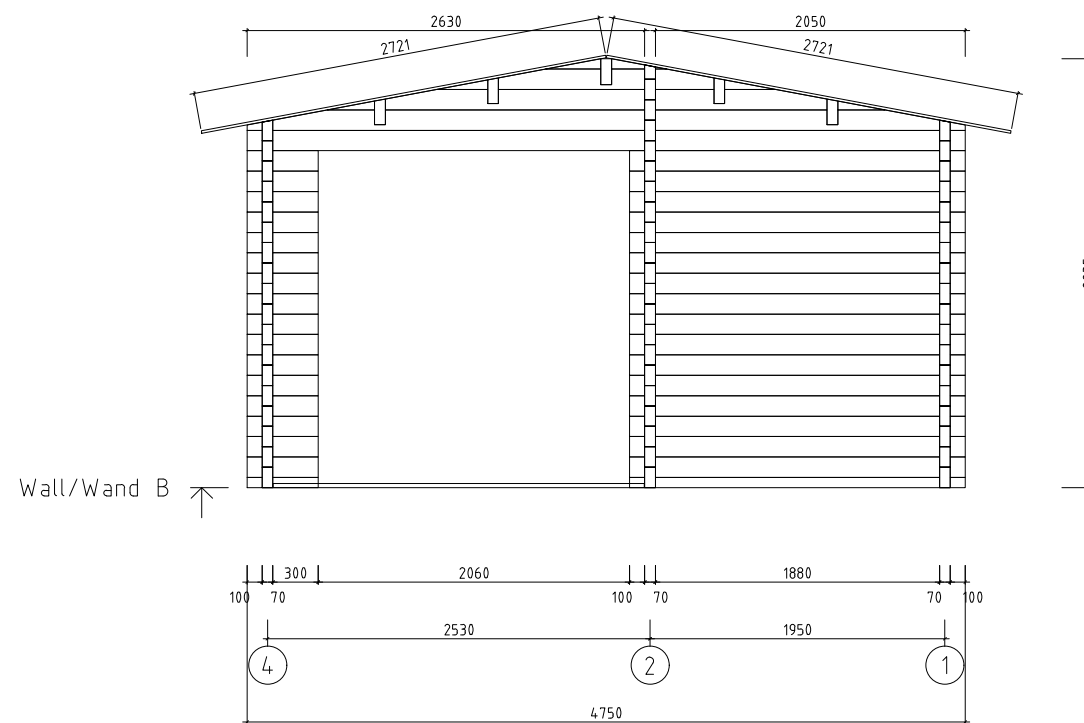

Name	Murcia 475x1120 70	SKU	G0263
Drawing/Zeichnung	3D	Format	
Profile/Profil	7.0x13.5	Scale/Maßstab	Date
			04.11.2024

 www.hansa24.com	Name Murcia 475x1120 70		SKU G0263
	Drawing/Zeichnung Plan_Grundplan		Format A3
	Profile/Profil 7.0x13.5	Scale/Maßstab 1:50	Date 04.11.2024

 www.hansa24.com	Name		Murcia 475x1120 70	SKU	G0263
	Drawing/Zeichnung		Wall/Wand B	Format	A3
	Profile/Profil	7x13.5	Scale/Maßstab	1:50	Date

 www.hansa24.com	Name Murcia 475x1120 70		SKU G0263
	Drawing/Zeichnung Wall/Wand C		Format A3
	Profile/Profil 7x13.5	Scale/Maßstab 1:50	Date 04.11.2024

 www.hansa24.com	Name Murcia 475x1120 70		SKU G0263
	Drawing/Zeichnung Wall/Wand D		Format A3
	Profile/Profil 7x13.5	Scale/Maßstab 1:50	Date 04.11.2024

Wall/Wand 1 ↗

 www.hansa24.com	Name		Murcia 475x1120 70	SKU	G0263
	Drawing/Zeichnung		Wall/Wand 1	Format	A3
	Profile/Profil	7x13.5	Scale/Maßstab	1:50	Date

Wall/Wand 4 ↗

 www.hansa24.com	Name		Murcia 475x1120 70	SKU	G0263
	Drawing/Zeichnung		Wall/Wand 4	Format	A3
	Profile/Profil	7x13.5	Scale/Maßstab	1:50	Date