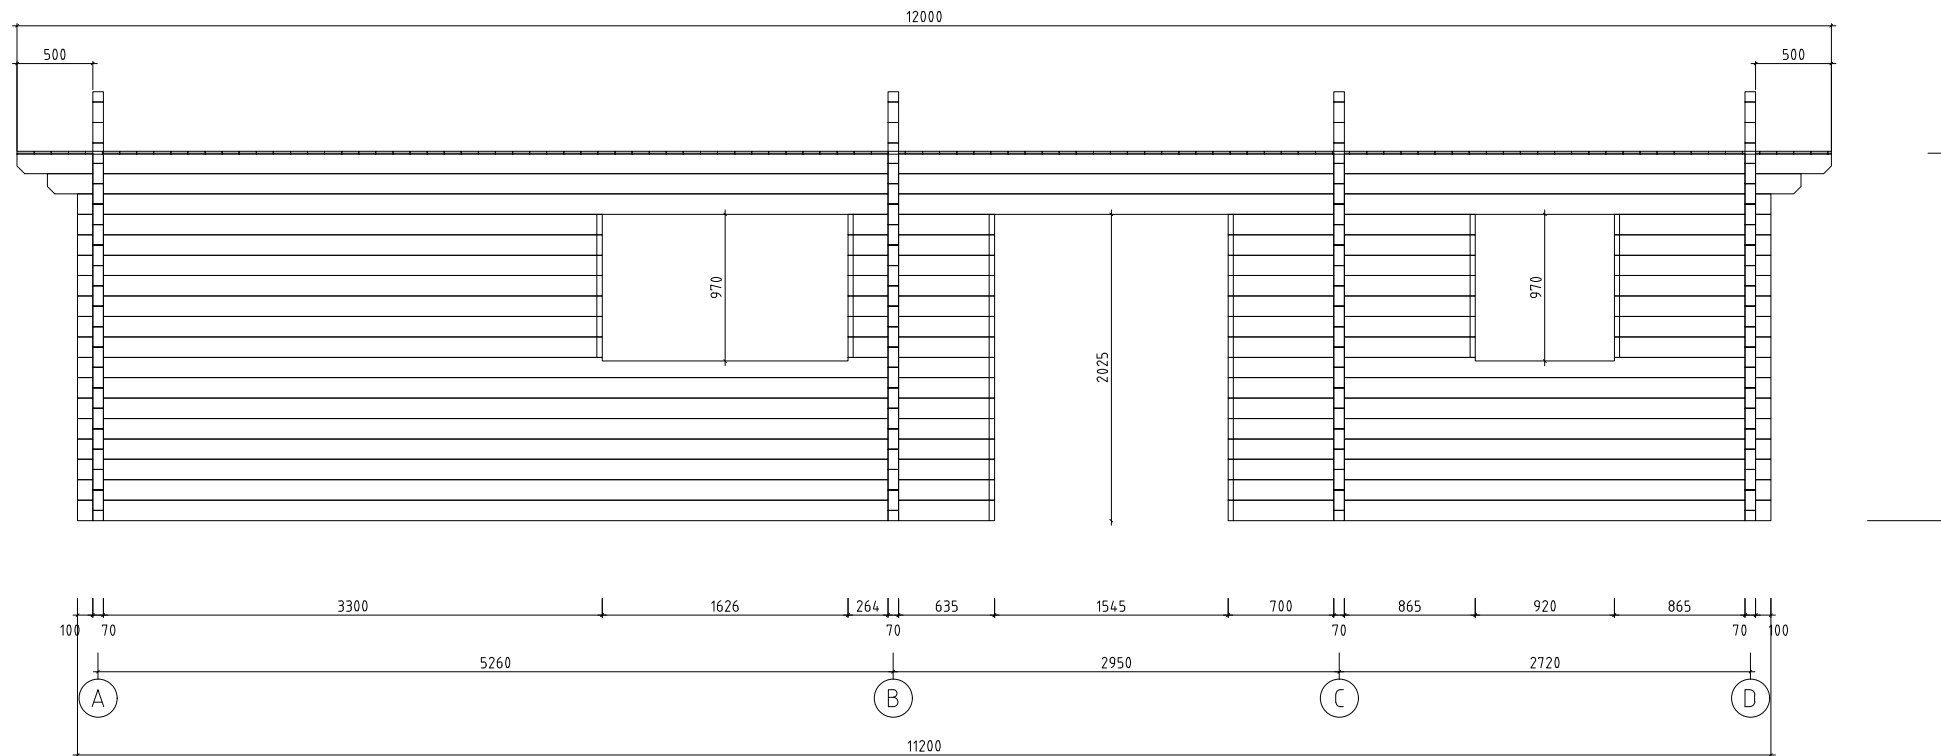

 www.hansa24.com	Name		Murcia 475x1120 70	SKU	G0263
	Drawing/Zeichnung		Wall/Wand B	Format	A3
	Profile/Profil	7x13.5	Scale/Maßstab	1:50	Date

 www.hansa24.com	Name Murcia 475x1120 70		SKU G0263
	Drawing/Zeichnung Wall/Wand C		Format A3
	Profile/Profil 7x13.5	Scale/Maßstab 1:50	Date 04.11.2024

 www.hansa24.com	Name Murcia 475x1120 70		SKU G0263
	Drawing/Zeichnung Wall/Wand D		Format A3
	Profile/Profil 7x13.5	Scale/Maßstab 1:50	Date 04.11.2024

Wall/Wand 1 ↗

 www.hansa24.com	Name		Murcia 475x1120 70	SKU	G0263
	Drawing/Zeichnung		Wall/Wand 1	Format	A3
	Profile/Profil	7x13.5	Scale/Maßstab	1:50	Date

 www.hansa24.com	Name		Murcia 475x1120 70	SKU	G0263
	Drawing/Zeichnung		Wall/Wand 2	Format	A3
	Profile/Profil	7x13.5	Scale/Maßstab	1:50	Date

 www.hansa24.com	Name Murcia 475x1120 70		SKU G0263
	Drawing/Zeichnung Wall/Wand 3		Format A3
	Profile/Profil 7x13.5	Scale/Maßstab 1:50	Date 04.11.2024

Wall/Wand 4 ↗

 www.hansa24.com	Name		Murcia 475x1120 70	SKU	G0263
	Drawing/Zeichnung		Wall/Wand 4	Format	A3
	Profile/Profil	7x13.5	Scale/Maßstab	1:50	Date