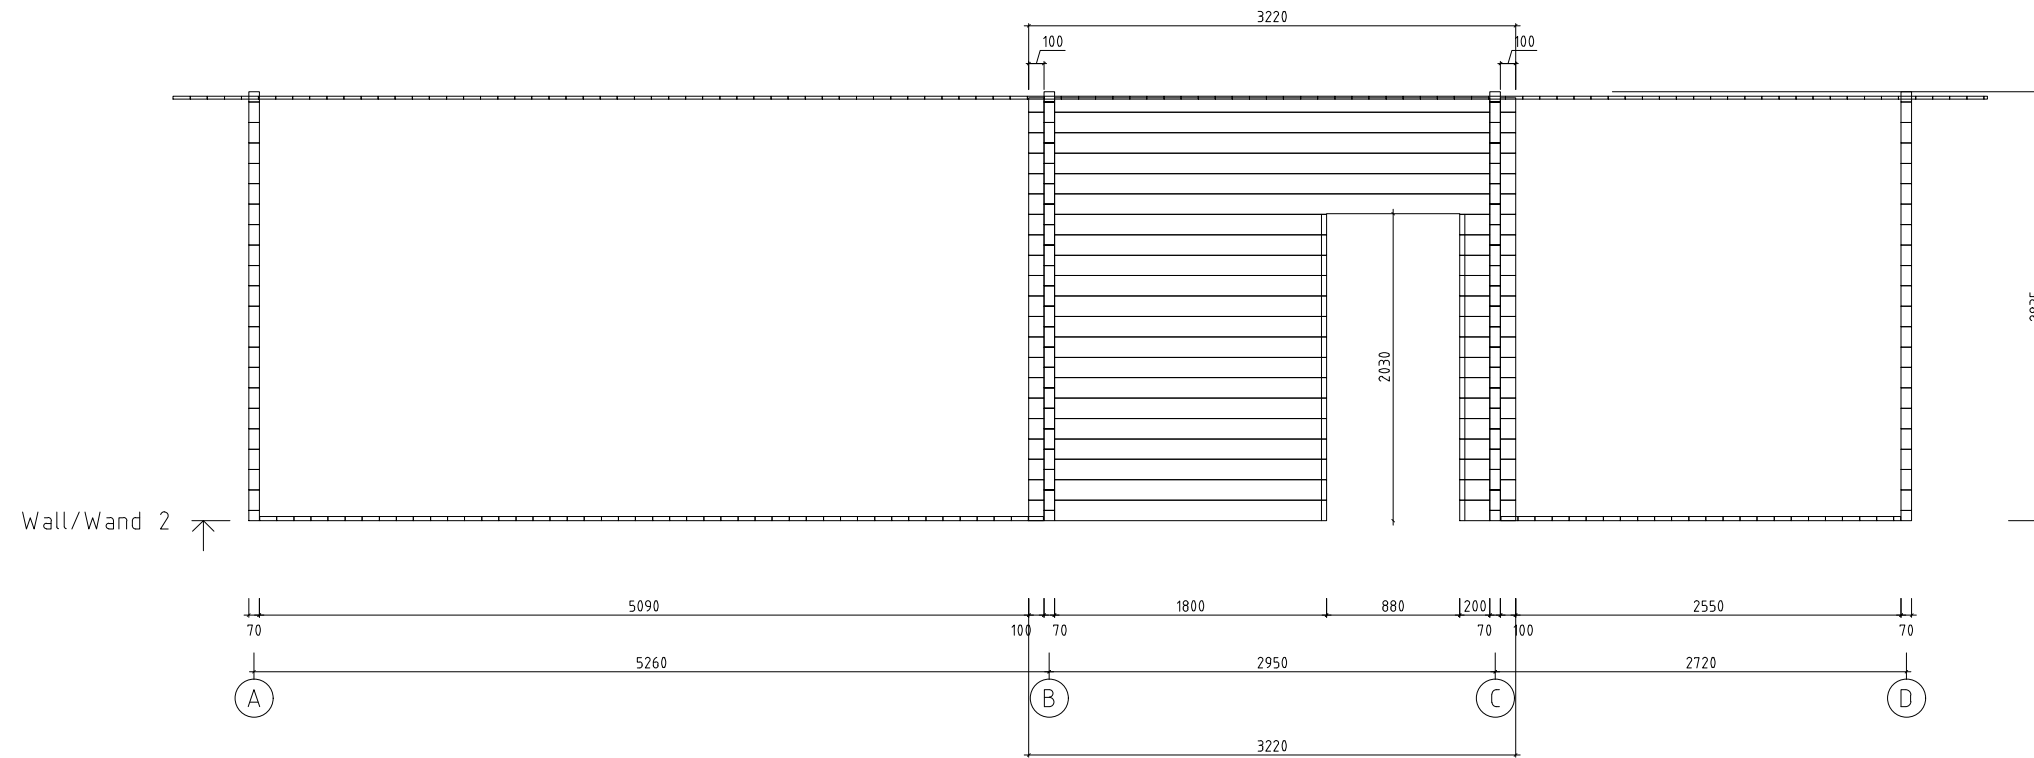

 www.hansa24.com	Name		Murcia 475x1120 70	SKU	G0263
	Drawing/Zeichnung		Wall/Wand B	Format	A3
	Profile/Profil	7x13.5	Scale/Maßstab	1:50	Date

 www.hansa24.com	Name Murcia 475x1120 70		SKU G0263
	Drawing/Zeichnung Wall/Wand C		Format A3
	Profile/Profil 7x13.5	Scale/Maßstab 1:50	Date 04.11.2024

 www.hansa24.com	Name Murcia 475x1120 70		SKU G0263
	Drawing/Zeichnung Wall/Wand D		Format A3
	Profile/Profil 7x13.5	Scale/Maßstab 1:50	Date 04.11.2024

Wall/Wand 1 ↗

 www.hansa24.com	Name		Murcia 475x1120 70	SKU	G0263
	Drawing/Zeichnung		Wall/Wand 1	Format	A3
	Profile/Profil	7x13.5	Scale/Maßstab	1:50	Date

 www.hansa24.com	Name		Murcia 475x1120 70	SKU	G0263
	Drawing/Zeichnung		Wall/Wand 2	Format	A3
	Profile/Profil	7x13.5	Scale/Maßstab	1:50	Date

 www.hansa24.com	Name Murcia 475x1120 70		SKU G0263
	Drawing/Zeichnung Wall/Wand 3		Format A3
	Profile/Profil 7x13.5	Scale/Maßstab 1:50	Date 04.11.2024

Wall/Wand 4 ↗

 www.hansa24.com	Name		Murcia 475x1120 70	SKU	G0263
	Drawing/Zeichnung		Wall/Wand 4	Format	A3
	Profile/Profil	7x13.5	Scale/Maßstab	1:50	Date