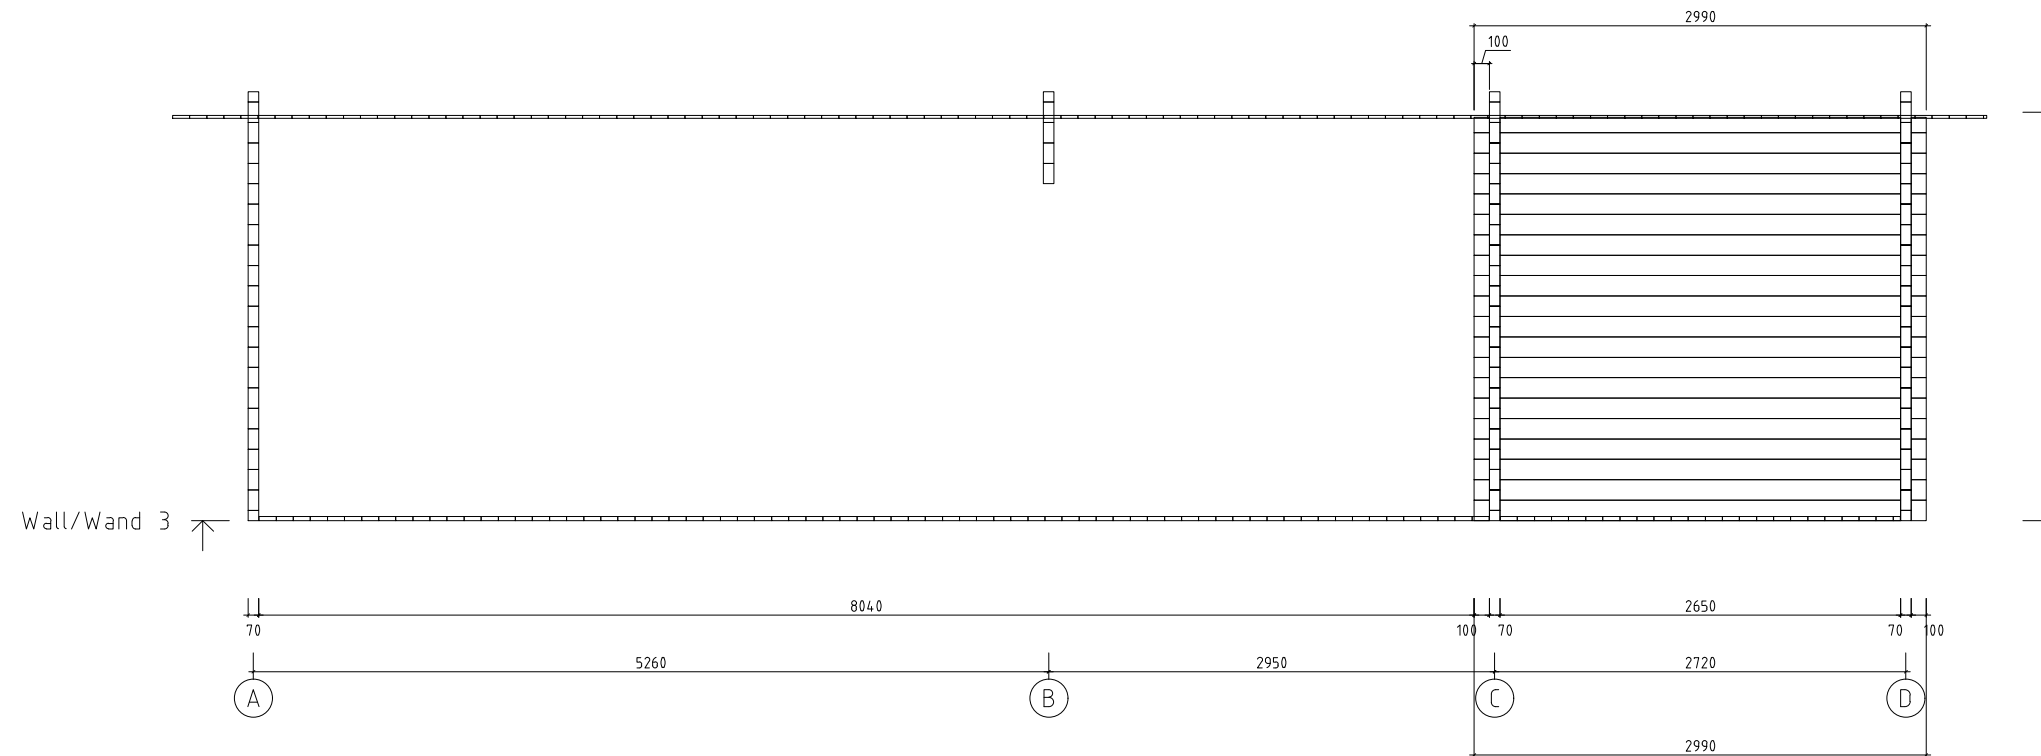

 www.hansa24.com	Name		Murcia 475x1120 70	SKU	G0263
	Drawing/Zeichnung		Wall/Wand B	Format	A3
	Profile/Profil	7x13.5	Scale/Maßstab	1:50	Date

 www.hansa24.com	Name Murcia 475x1120 70		SKU G0263
	Drawing/Zeichnung Wall/Wand C		Format A3
	Profile/Profil 7x13.5	Scale/Maßstab 1:50	Date 04.11.2024

 www.hansa24.com	Name Murcia 475x1120 70		SKU G0263
	Drawing/Zeichnung Wall/Wand D		Format A3
	Profile/Profil 7x13.5	Scale/Maßstab 1:50	Date 04.11.2024

Wall/Wand 1 ↗

 www.hansa24.com	Name		Murcia 475x1120 70	SKU	G0263
	Drawing/Zeichnung		Wall/Wand 1	Format	A3
	Profile/Profil	7x13.5	Scale/Maßstab	1:50	Date

 www.hansa24.com	Name		Murcia 475x1120 70	SKU	G0263
	Drawing/Zeichnung		Wall/Wand 2	Format	A3
	Profile/Profil	7x13.5	Scale/Maßstab	1:50	Date

 www.hansa24.com	Name Murcia 475x1120 70		SKU G0263
	Drawing/Zeichnung Wall/Wand 3		Format A3
	Profile/Profil 7x13.5	Scale/Maßstab 1:50	Date 04.11.2024

Wall/Wand 4 ↗

 www.hansa24.com	Name		Murcia 475x1120 70	SKU	G0263
	Drawing/Zeichnung		Wall/Wand 4	Format	A3
	Profile/Profil	7x13.5	Scale/Maßstab	1:50	Date