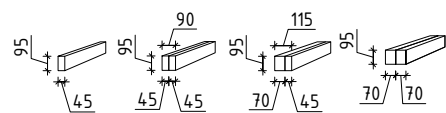

Name	Murcia 475x1120 70	SKU	G0263
Drawing/Zeichnung	3D	Format	
Profile/Profil	7.0x13.5	Scale/Maßstab	Date
			04.11.2024

 www.hansa24.com	Name Murcia 475x1120 70		SKU G0263
	Drawing/Zeichnung Plan_Grundplan		Format A3
	Profile/Profil 7.0x13.5	Scale/Maßstab 1:50	Date 04.11.2024

 www.hansa24.com	Name Murcia 475x1120 70		SKU G0263
	Drawing/Zeichnung Foundation plan_Lagerholzplan		Format A3
	Profile/Profil 7.0x13.5	Scale/Maßstab 1:50	Date 04.11.2024

 www.hansa24.com	Name Murcia 475x1120 70		SKU G0263
	Drawing/Zeichnung Wall/Wand A		Format A3
	Profile/Profil 7x13.5	Scale/Maßstab 1:50	Date 04.11.2024

 www.hansa24.com	Name		Murcia 475x1120 70	SKU	G0263
	Drawing/Zeichnung		Wall/Wand B	Format	A3
	Profile/Profil	7x13.5	Scale/Maßstab	1:50	Date

 www.hansa24.com	Name Murcia 475x1120 70		SKU G0263
	Drawing/Zeichnung Wall/Wand C		Format A3
	Profile/Profil 7x13.5	Scale/Maßstab 1:50	Date 04.11.2024

 www.hansa24.com	Name Murcia 475x1120 70		SKU G0263
	Drawing/Zeichnung Wall/Wand D		Format A3
	Profile/Profil 7x13.5	Scale/Maßstab 1:50	Date 04.11.2024

Wall/Wand 1 ↗

 www.hansa24.com	Name		Murcia 475x1120 70	SKU	G0263
	Drawing/Zeichnung		Wall/Wand 1	Format	A3
	Profile/Profil	7x13.5	Scale/Maßstab	1:50	Date