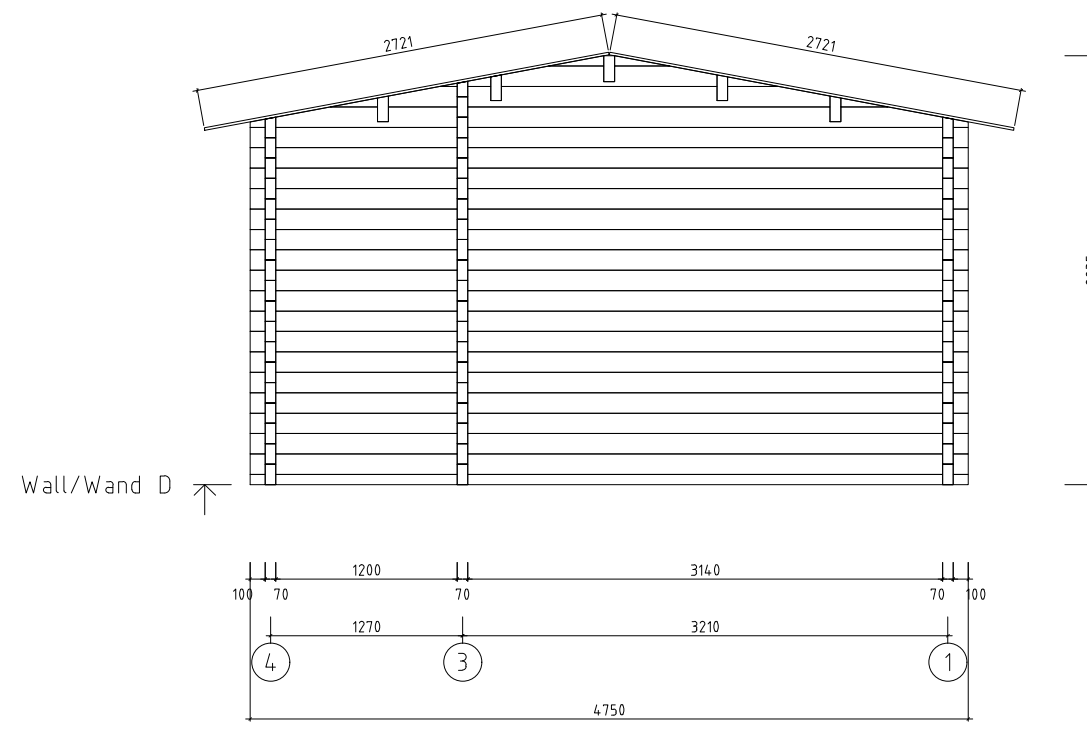

 www.hansa24.com	Name Murcia 475x1120 70		SKU G0263
	Drawing/Zeichnung Foundation plan_Lagerholzplan		Format A3
	Profile/Profil 7.0x13.5	Scale/Maßstab 1:50	Date 04.11.2024

 www.hansa24.com	Name Murcia 475x1120 70		SKU G0263
	Drawing/Zeichnung Wall/Wand A		Format A3
	Profile/Profil 7x13.5	Scale/Maßstab 1:50	Date 04.11.2024

 www.hansa24.com	Name		Murcia 475x1120 70	SKU	G0263
	Drawing/Zeichnung		Wall/Wand B	Format	A3
	Profile/Profil	7x13.5	Scale/Maßstab	1:50	Date

 www.hansa24.com	Name Murcia 475x1120 70		SKU G0263
	Drawing/Zeichnung Wall/Wand C		Format A3
	Profile/Profil 7x13.5	Scale/Maßstab 1:50	Date 04.11.2024

 www.hansa24.com	Name Murcia 475x1120 70		SKU G0263
	Drawing/Zeichnung Wall/Wand D		Format A3
	Profile/Profil 7x13.5	Scale/Maßstab 1:50	Date 04.11.2024

Wall/Wand 1 ↗

 www.hansa24.com	Name		Murcia 475x1120 70	SKU	G0263
	Drawing/Zeichnung		Wall/Wand 1	Format	A3
	Profile/Profil	7x13.5	Scale/Maßstab	1:50	Date

Wall/Wand 4 ↗

 www.hansa24.com	Name		Murcia 475x1120 70	SKU	G0263
	Drawing/Zeichnung		Wall/Wand 4	Format	A3
	Profile/Profil	7x13.5	Scale/Maßstab	1:50	Date