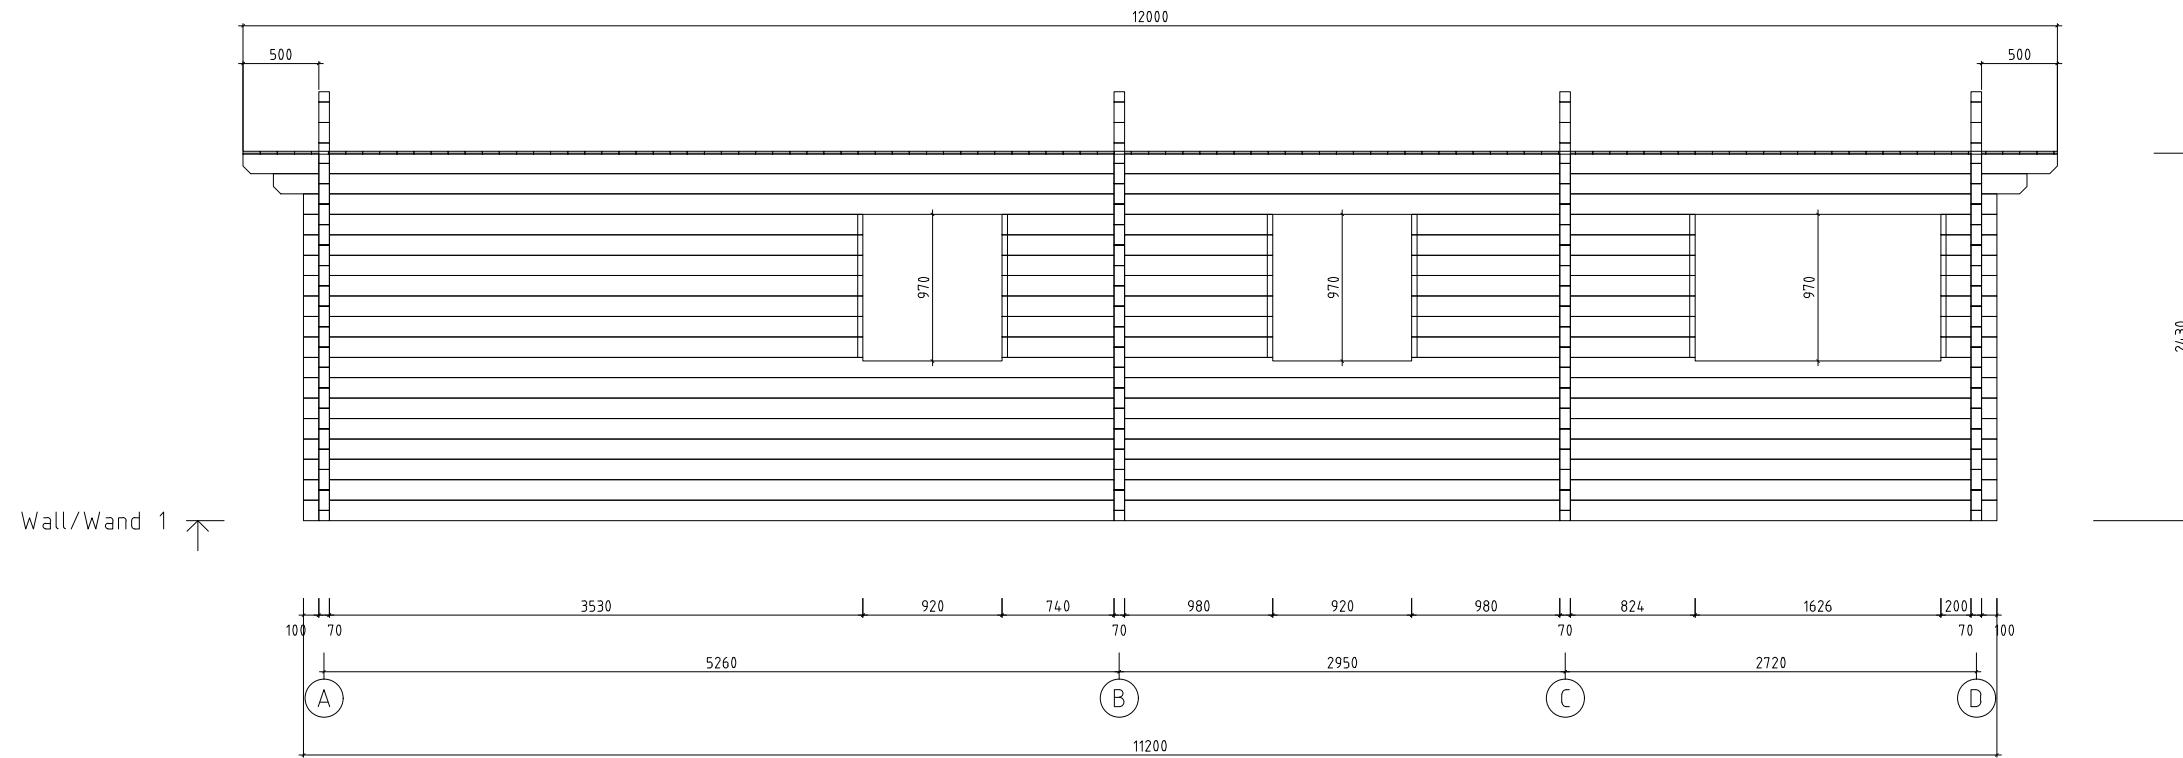

 www.hansa24.com	Name		Murcia 475x1120 70	SKU	G0263
	Drawing/Zeichnung		Wall/Wand B	Format	A3
	Profile/Profil	7x13.5	Scale/Maßstab	1:50	Date

 www.hansa24.com	Name Murcia 475x1120 70		SKU G0263
	Drawing/Zeichnung Wall/Wand C		Format A3
	Profile/Profil 7x13.5	Scale/Maßstab 1:50	Date 04.11.2024

 www.hansa24.com	Name Murcia 475x1120 70		SKU G0263
	Drawing/Zeichnung Wall/Wand D		Format A3
	Profile/Profil 7x13.5	Scale/Maßstab 1:50	Date 04.11.2024

Wall/Wand 1 ↗

 www.hansa24.com	Name		Murcia 475x1120 70	SKU	G0263
	Drawing/Zeichnung		Wall/Wand 1	Format	A3
	Profile/Profil	7x13.5	Scale/Maßstab	1:50	Date

 www.hansa24.com	Name		Murcia 475x1120 70	SKU	G0263
	Drawing/Zeichnung		Wall/Wand 2	Format	A3
	Profile/Profil	7x13.5	Scale/Maßstab	1:50	Date

 www.hansa24.com	Name Murcia 475x1120 70		SKU G0263
	Drawing/Zeichnung Wall/Wand 3		Format A3
	Profile/Profil 7x13.5	Scale/Maßstab 1:50	Date 04.11.2024

Wall/Wand 4 ↗

 www.hansa24.com	Name		Murcia 475x1120 70	SKU	G0263
	Drawing/Zeichnung		Wall/Wand 4	Format	A3
	Profile/Profil	7x13.5	Scale/Maßstab	1:50	Date