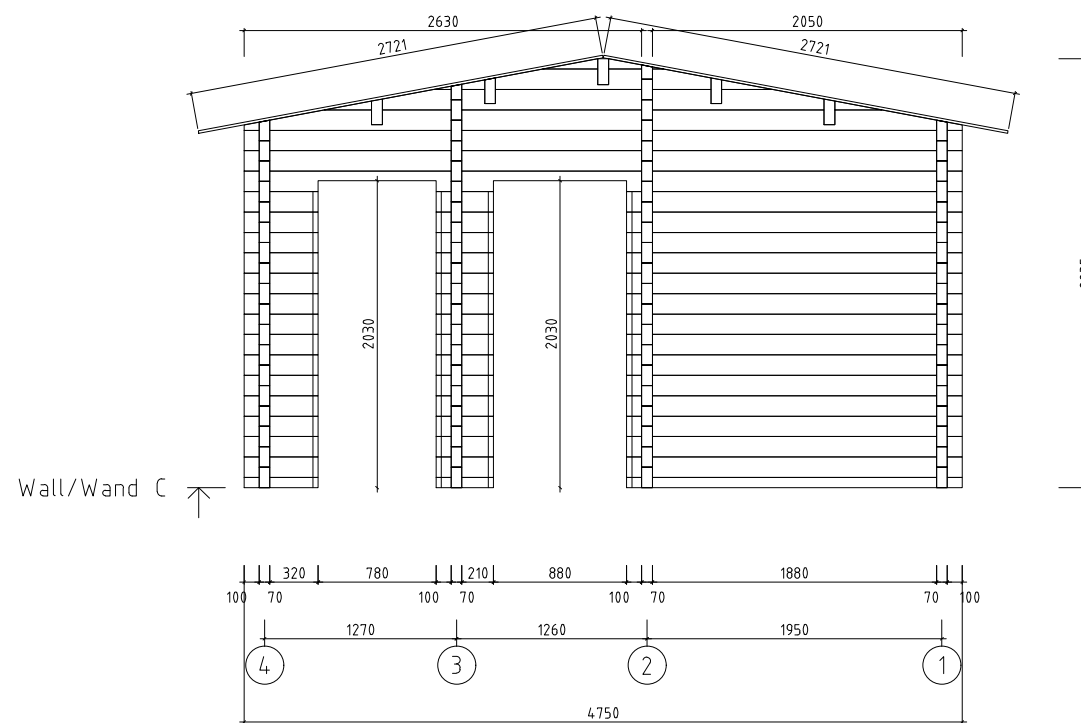

Name	Murcia 475x1120 70	SKU	G0263
Drawing/Zeichnung	3D	Format	
Profile/Profil	7.0x13.5	Scale/Maßstab	Date
			04.11.2024

 www.hansa24.com	Name Murcia 475x1120 70		SKU G0263
	Drawing/Zeichnung Plan_Grundplan		Format A3
	Profile/Profil 7.0x13.5	Scale/Maßstab 1:50	Date 04.11.2024

 www.hansa24.com	Name Murcia 475x1120 70		SKU G0263
	Drawing/Zeichnung Foundation plan_Lagerholzplan		Format A3
	Profile/Profil 7.0x13.5	Scale/Maßstab 1:50	Date 04.11.2024

 www.hansa24.com	Name Murcia 475x1120 70		SKU G0263
	Drawing/Zeichnung Wall/Wand A		Format A3
	Profile/Profil 7x13.5	Scale/Maßstab 1:50	Date 04.11.2024

 www.hansa24.com	Name		Murcia 475x1120 70	SKU	G0263
	Drawing/Zeichnung		Wall/Wand B	Format	A3
	Profile/Profil	7x13.5	Scale/Maßstab	1:50	Date

 www.hansa24.com	Name Murcia 475x1120 70		SKU G0263
	Drawing/Zeichnung Wall/Wand C		Format A3
	Profile/Profil 7x13.5	Scale/Maßstab 1:50	Date 04.11.2024

Wall/Wand 4 ↗

 www.hansa24.com	Name		Murcia 475x1120 70	SKU	G0263
	Drawing/Zeichnung		Wall/Wand 4	Format	A3
	Profile/Profil	7x13.5	Scale/Maßstab	1:50	Date