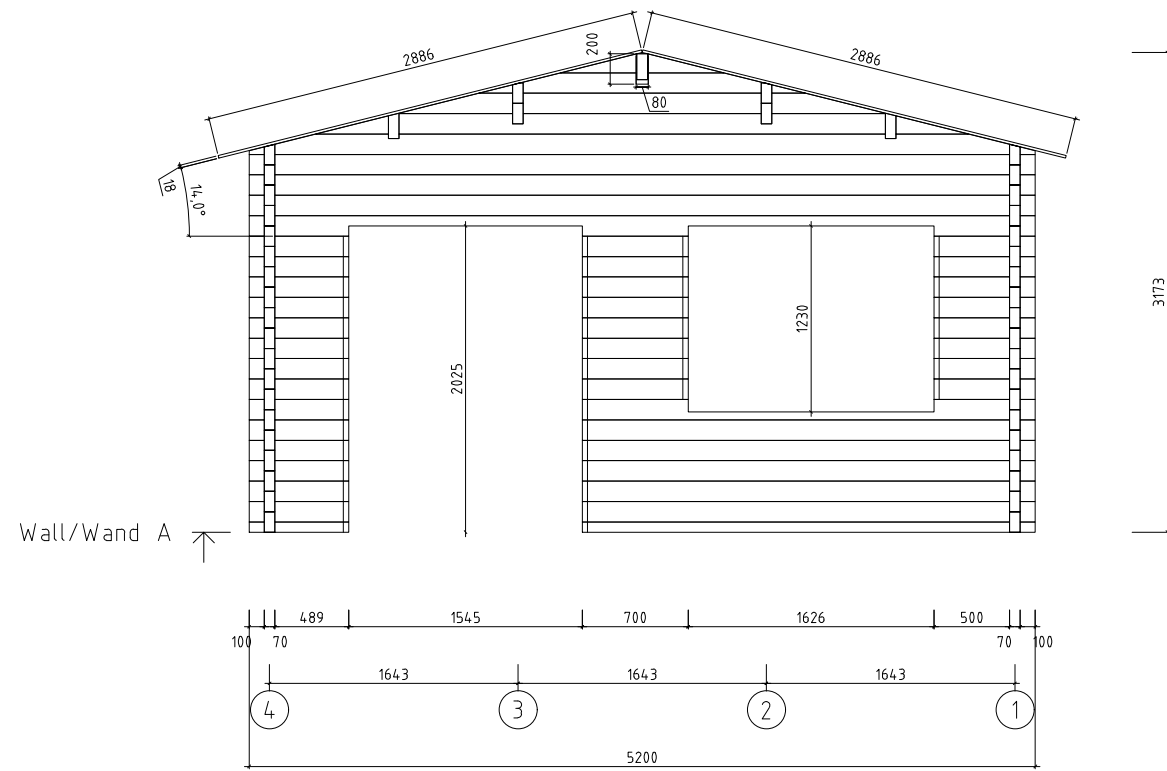

Name	Classroom 70 520x1220 70	SKU	G0175
Drawing/Zeichnung	3D	Format	
Profile/Profil	7.0x13.5	Scale/Maßstab	1:50
Date	13.11.2024		

 www.hansa24.com	Name Classroom 70 520x1220 70		SKU G0175
	Drawing/Zeichnung Plan_Grundplan		Format A3
	Profile/Profil 7.0x13.5	Scale/Maßstab 1:50	Date 13.11.2024

 <a href="http://www.hansa24.com">www.hansa24.com</a>	Name	Classroom 70 520x1220 70	SKU	G0175	
	Drawing/Zeichnung	Foundation plan_Lagerholzplan	Format	A3	
	Profile/Profil	7.0x13.5	Scale/Maßstab	1:50	Date

 <a href="http://www.hansa24.com">www.hansa24.com</a>	Name Classroom 70 520x1220 70		SKU G0175
	Drawing/Zeichnung Wall/Wand A		Format A3
	Profile/Profil 7x13.5	Scale/Maßstab 1:50	Date 13.11.2024

 www.hansa24.com	Name Classroom 70 520x1220 70		SKU G0175
	Drawing/Zeichnung Wall/Wand B		Format A3
	Profile/Profil 7x13.5	Scale/Maßstab 1:50	Date 13.11.2024

 <a href="http://www.hansa24.com">www.hansa24.com</a>	Name Classroom 70 520x1220 70		SKU G0175
	Drawing/Zeichnung Wall/Wand C		Format A3
	Profile/Profil 7x13.5	Scale/Maßstab 1:50	Date 13.11.2024

Wall/Wand D ↗