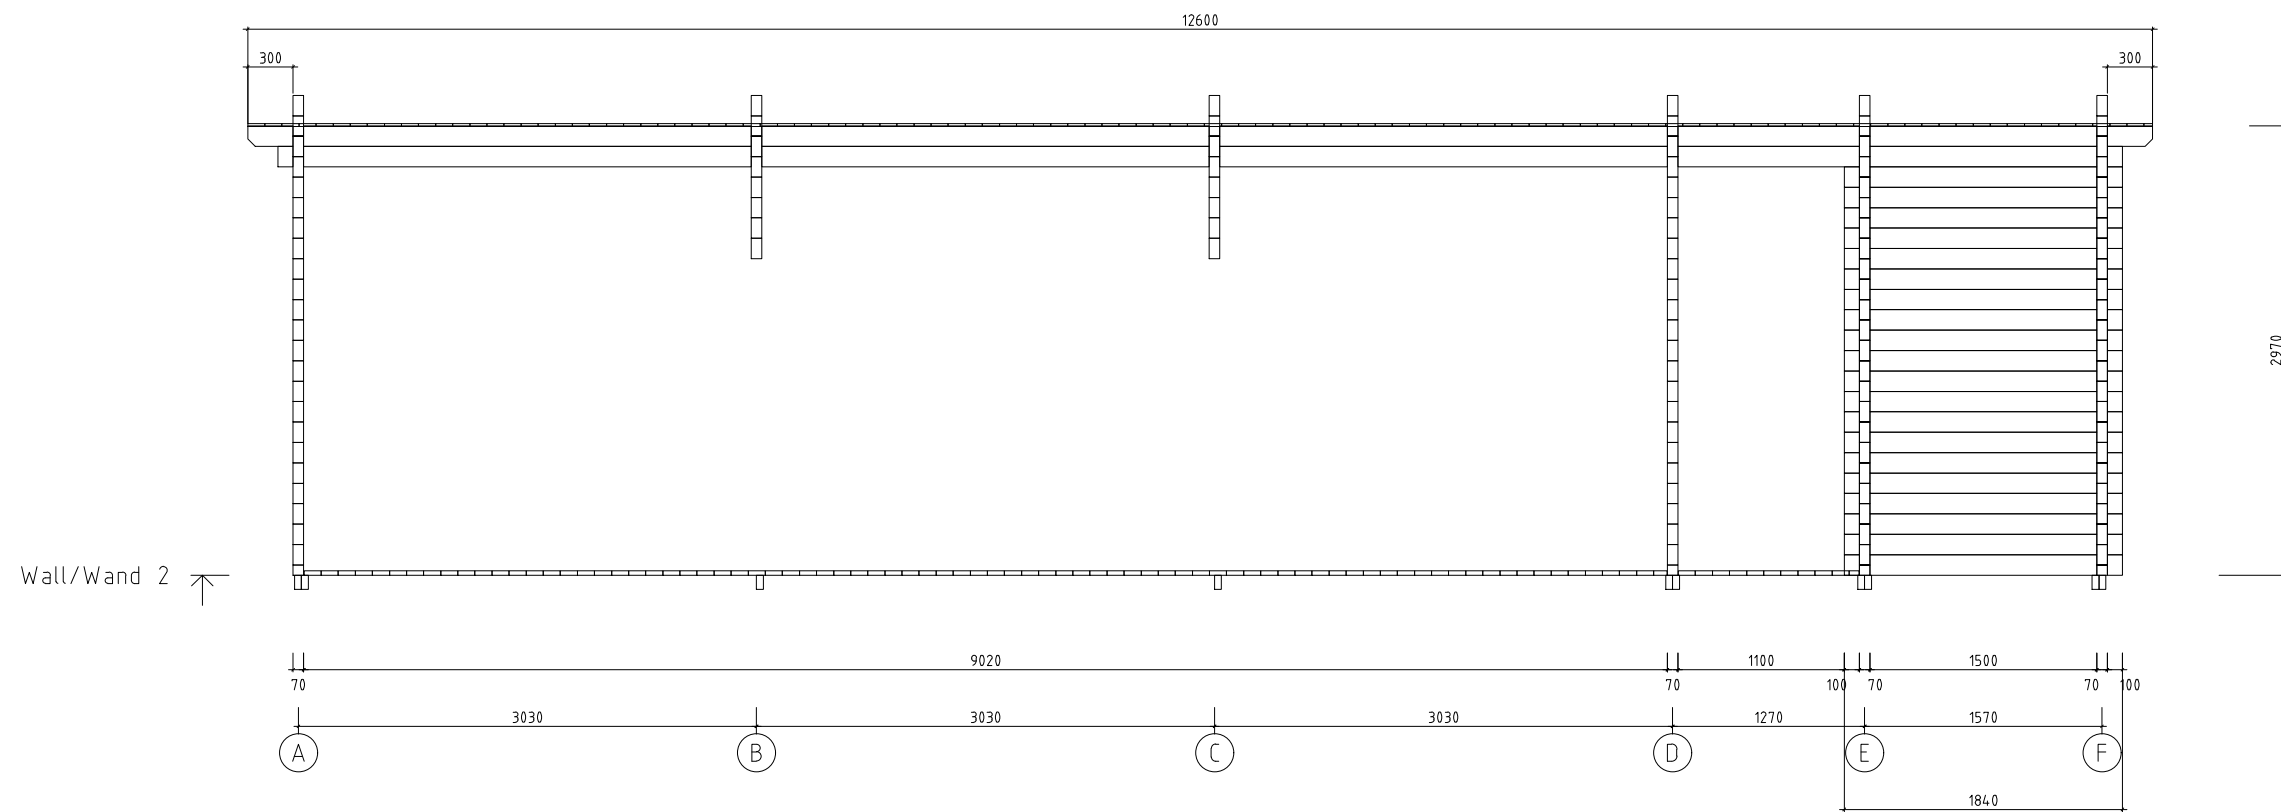

 <a href="http://www.hansa24.com">www.hansa24.com</a>	Name Classroom 70 520x1220 70		SKU G0175
	Drawing/Zeichnung Wall/Wand D		Format A3
	Profile/Profil 7x13.5	Scale/Maßstab 1:50	Date 13.11.2024

 <a href="http://www.hansa24.com">www.hansa24.com</a>	Name Classroom 70 520x1220 70		SKU G0175
	Drawing/Zeichnung Wall/Wand E		Format A3
	Profile/Profil 7x13.5	Scale/Maßstab 1:50	Date 13.11.2024

 <a href="http://www.hansa24.com">www.hansa24.com</a>	Name Classroom 70 520x1220 70		SKU G0175
	Drawing/Zeichnung Wall/Wand F		Format A3
	Profile/Profil 7x13.5	Scale/Maßstab 1:50	Date 13.11.2024

 <a href="http://www.hansa24.com">www.hansa24.com</a>	Name Classroom 70 520x1220 70		SKU G0175
	Drawing/Zeichnung Wall/Wand 1		Format A3
	Profile/Profil 7x13.5	Scale/Maßstab 1:50	Date 13.11.2024

 <a href="http://www.hansa24.com">www.hansa24.com</a>	Name Classroom 70 520x1220 70		SKU G0175
	Drawing/Zeichnung Wall/Wand 2		Format A3
	Profile/Profil 7x13.5	Scale/Maßstab 1:50	Date 13.11.2024

 <a href="http://www.hansa24.com">www.hansa24.com</a>	Name Classroom 70 520x1220 70		SKU G0175
	Drawing/Zeichnung Wall/Wand 3		Format A3
	Profile/Profil 7x13.5	Scale/Maßstab 1:50	Date 13.11.2024

 <a href="http://www.hansa24.com">www.hansa24.com</a>	Name Classroom 70 520x1220 70		SKU G0175
	Drawing/Zeichnung Wall/Wand 4		Format A3
	Profile/Profil 7x13.5	Scale/Maßstab 1:50	Date 13.11.2024