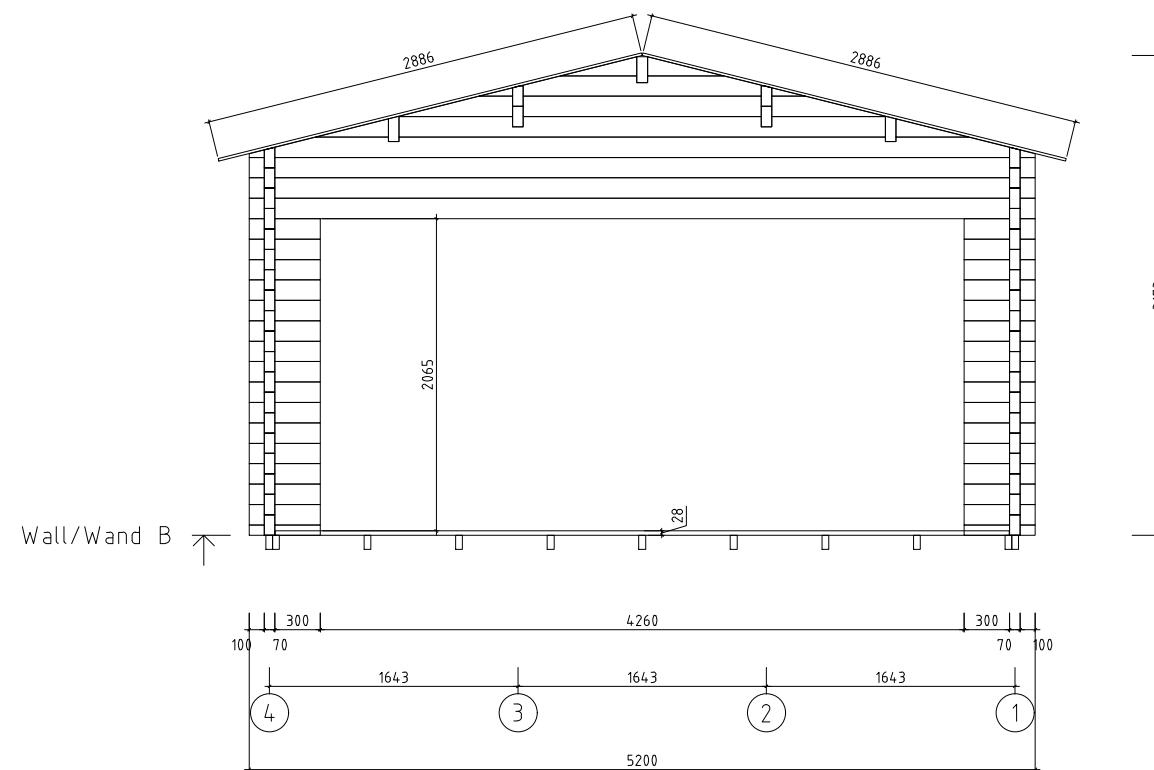

Name	Classroom 70 520x1220 70	SKU	G0175
Drawing/Zeichnung	3D	Format	
Profile/Profil	7.0x13.5	Scale/Maßstab	1:50
Date	13.11.2024		

 www.hansa24.com	Name Classroom 70 520x1220 70		SKU G0175
	Drawing/Zeichnung Plan_Grundplan		Format A3
	Profile/Profil 7.0x13.5	Scale/Maßstab 1:50	Date 13.11.2024

 <a href="http://www.hansa24.com">www.hansa24.com</a>	Name	Classroom 70 520x1220 70	SKU	G0175	
	Drawing/Zeichnung	Foundation plan_Lagerholzplan	Format	A3	
	Profile/Profil	7.0x13.5	Scale/Maßstab	1:50	Date

 <a href="http://www.hansa24.com">www.hansa24.com</a>	Name Classroom 70 520x1220 70		SKU G0175
	Drawing/Zeichnung Wall/Wand A		Format A3
	Profile/Profil 7x13.5	Scale/Maßstab 1:50	Date 13.11.2024

 www.hansa24.com	Name Classroom 70 520x1220 70		SKU G0175
	Drawing/Zeichnung Wall/Wand B		Format A3
	Profile/Profil 7x13.5	Scale/Maßstab 1:50	Date 13.11.2024

 <a href="http://www.hansa24.com">www.hansa24.com</a>	Name Classroom 70 520x1220 70		SKU G0175
	Drawing/Zeichnung Wall/Wand C		Format A3
	Profile/Profil 7x13.5	Scale/Maßstab 1:50	Date 13.11.2024

Wall/Wand D ↗