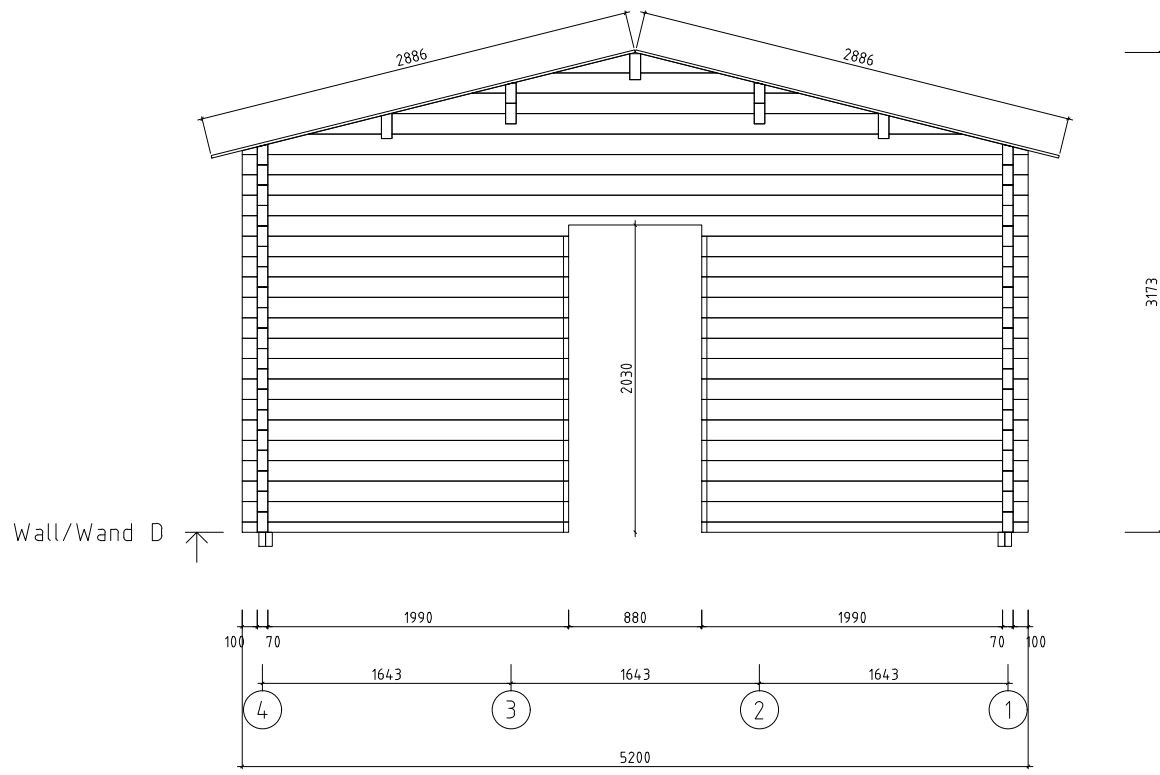

 <a href="http://www.hansa24.com">www.hansa24.com</a>	Name	Classroom 70 520x1220 70	SKU	G0175	
	Drawing/Zeichnung	Foundation plan_Lagerholzplan	Format	A3	
	Profile/Profil	7.0x13.5	Scale/Maßstab	1:50	Date

 <a href="http://www.hansa24.com">www.hansa24.com</a>	Name Classroom 70 520x1220 70		SKU G0175
	Drawing/Zeichnung Wall/Wand A		Format A3
	Profile/Profil 7x13.5	Scale/Maßstab 1:50	Date 13.11.2024

 www.hansa24.com	Name Classroom 70 520x1220 70		SKU G0175
	Drawing/Zeichnung Wall/Wand B		Format A3
	Profile/Profil 7x13.5	Scale/Maßstab 1:50	Date 13.11.2024

 <a href="http://www.hansa24.com">www.hansa24.com</a>	Name Classroom 70 520x1220 70		SKU G0175
	Drawing/Zeichnung Wall/Wand C		Format A3
	Profile/Profil 7x13.5	Scale/Maßstab 1:50	Date 13.11.2024

Wall/Wand D ↗