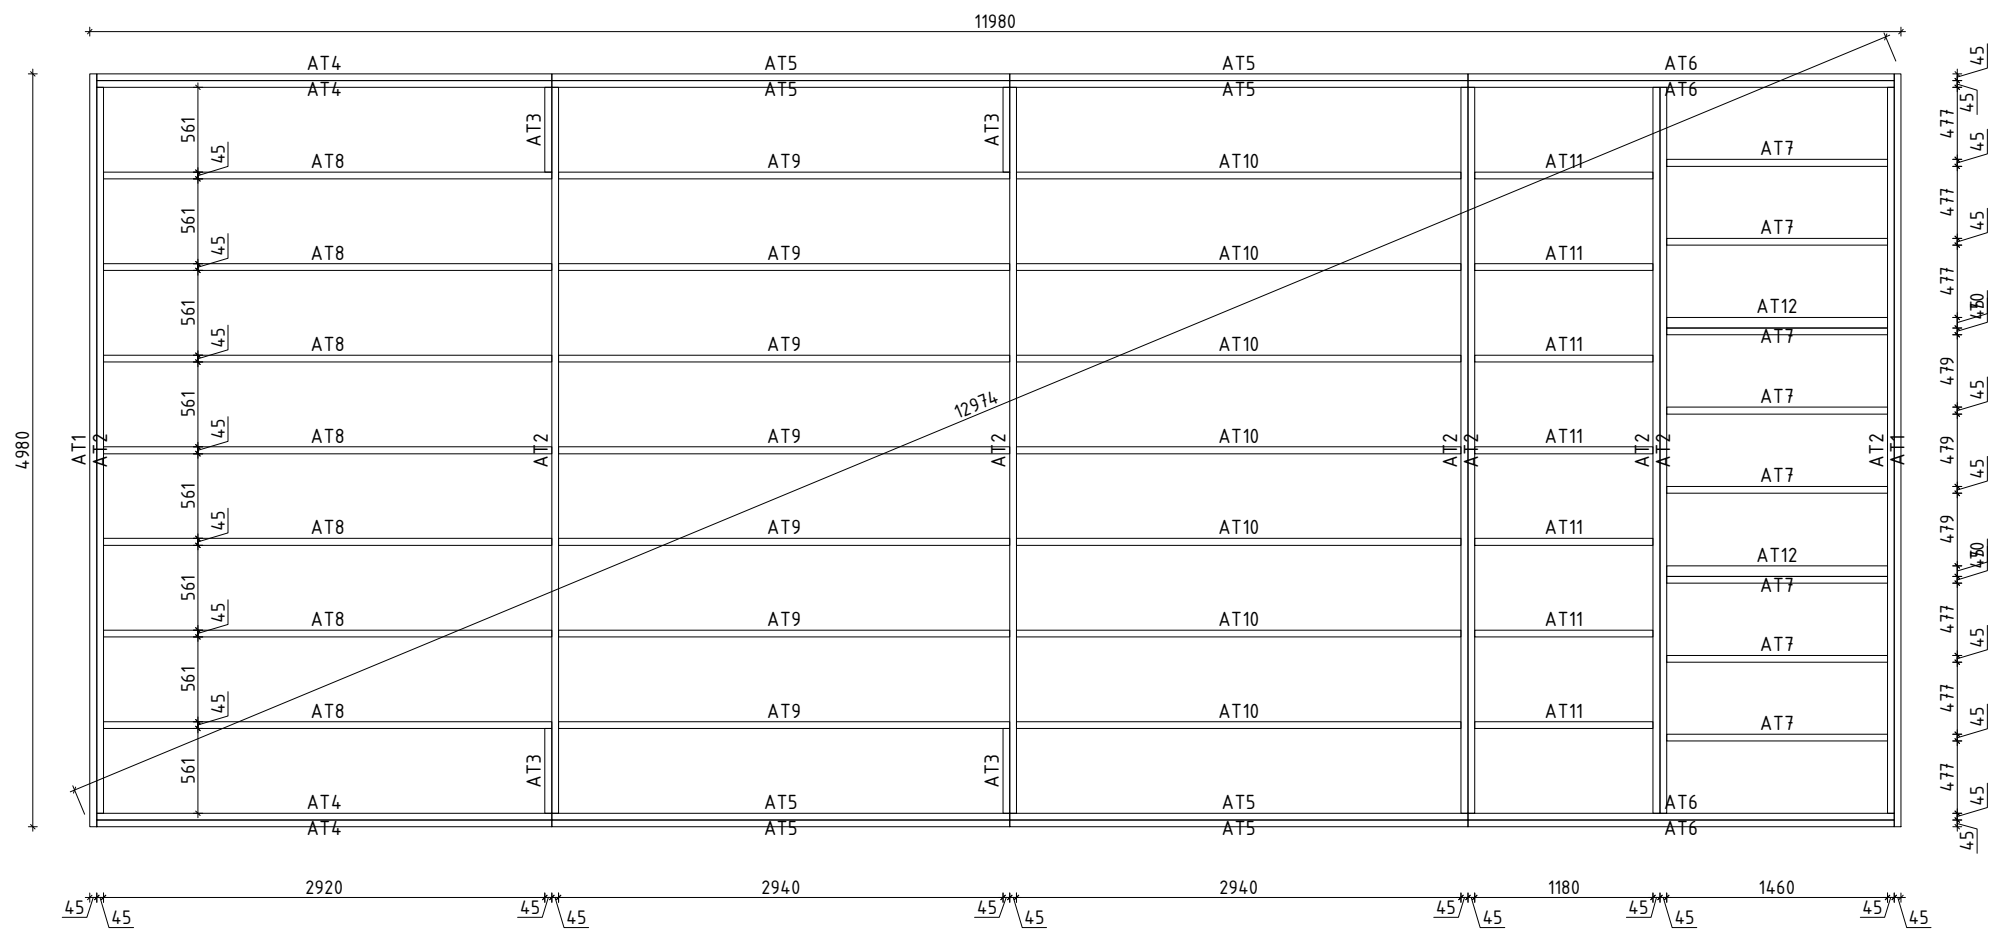

Name	Classroom 70 520x1220 70	SKU	G0175
Drawing/Zeichnung	3D	Format	
Profile/Profil	7.0x13.5	Scale/Maßstab	1:50
Date	13.11.2024		

 www.hansa24.com	Name Classroom 70 520x1220 70		SKU G0175
	Drawing/Zeichnung Plan_Grundplan		Format A3
	Profile/Profil 7.0x13.5	Scale/Maßstab 1:50	Date 13.11.2024

 <a href="http://www.hansa24.com">www.hansa24.com</a>	Name	Classroom 70 520x1220 70	SKU	G0175	
	Drawing/Zeichnung	Foundation plan_Lagerholzplan	Format	A3	
	Profile/Profil	7.0x13.5	Scale/Maßstab	1:50	Date

 <a href="http://www.hansa24.com">www.hansa24.com</a>	Name Classroom 70 520x1220 70		SKU G0175
	Drawing/Zeichnung Wall/Wand A		Format A3
	Profile/Profil 7x13.5	Scale/Maßstab 1:50	Date 13.11.2024

 www.hansa24.com	Name Classroom 70 520x1220 70		SKU G0175
	Drawing/Zeichnung Wall/Wand B		Format A3
	Profile/Profil 7x13.5	Scale/Maßstab 1:50	Date 13.11.2024

 <a href="http://www.hansa24.com">www.hansa24.com</a>	Name Classroom 70 520x1220 70		SKU G0175
	Drawing/Zeichnung Wall/Wand C		Format A3
	Profile/Profil 7x13.5	Scale/Maßstab 1:50	Date 13.11.2024

Wall/Wand D ↗