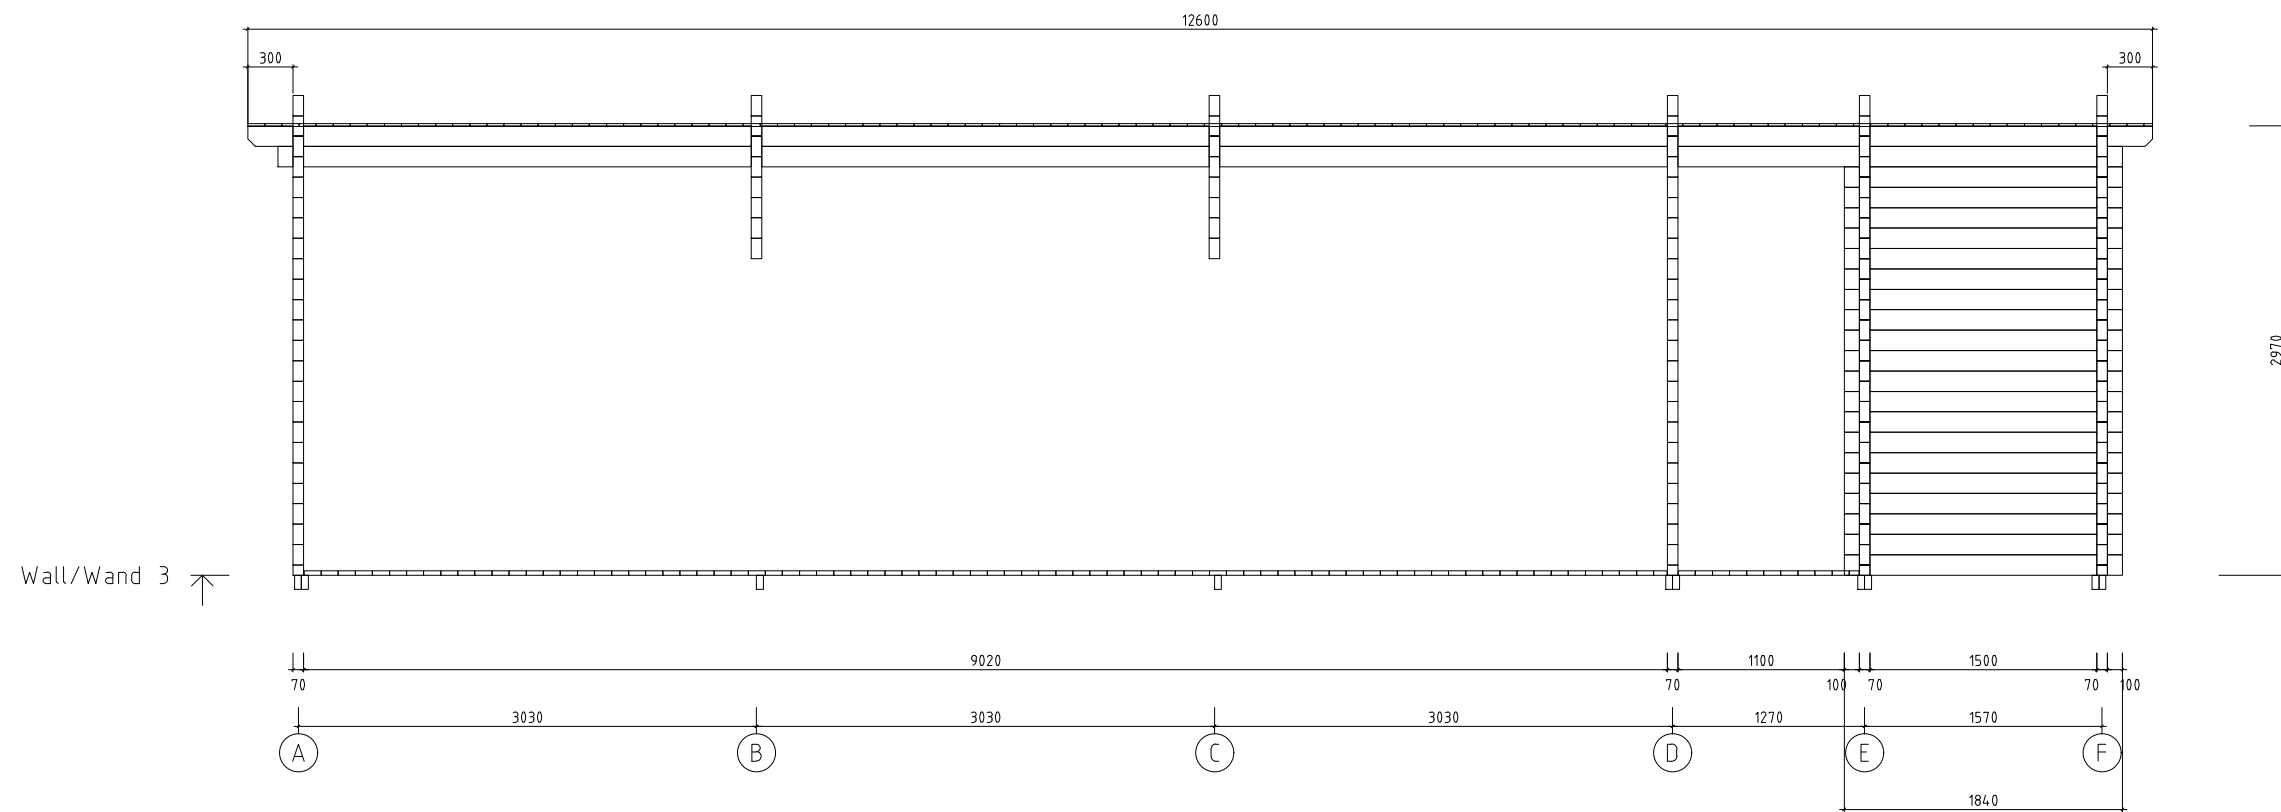

 <a href="http://www.hansa24.com">www.hansa24.com</a>	Name Classroom 70 520x1220 70		SKU G0175
	Drawing/Zeichnung Wall/Wand D		Format A3
	Profile/Profil 7x13.5	Scale/Maßstab 1:50	Date 13.11.2024

 <a href="http://www.hansa24.com">www.hansa24.com</a>	Name Classroom 70 520x1220 70		SKU G0175
	Drawing/Zeichnung Wall/Wand E		Format A3
	Profile/Profil 7x13.5	Scale/Maßstab 1:50	Date 13.11.2024

 <a href="http://www.hansa24.com">www.hansa24.com</a>	Name Classroom 70 520x1220 70		SKU G0175
	Drawing/Zeichnung Wall/Wand F		Format A3
	Profile/Profil 7x13.5	Scale/Maßstab 1:50	Date 13.11.2024

 <a href="http://www.hansa24.com">www.hansa24.com</a>	Name Classroom 70 520x1220 70		SKU G0175
	Drawing/Zeichnung Wall/Wand 1		Format A3
	Profile/Profil 7x13.5	Scale/Maßstab 1:50	Date 13.11.2024

 <a href="http://www.hansa24.com">www.hansa24.com</a>	Name Classroom 70 520x1220 70		SKU G0175
	Drawing/Zeichnung Wall/Wand 2		Format A3
	Profile/Profil 7x13.5	Scale/Maßstab 1:50	Date 13.11.2024

 <a href="http://www.hansa24.com">www.hansa24.com</a>	Name Classroom 70 520x1220 70		SKU G0175
	Drawing/Zeichnung Wall/Wand 3		Format A3
	Profile/Profil 7x13.5	Scale/Maßstab 1:50	Date 13.11.2024

 <a href="http://www.hansa24.com">www.hansa24.com</a>	Name Classroom 70 520x1220 70		SKU G0175
	Drawing/Zeichnung Wall/Wand 4		Format A3
	Profile/Profil 7x13.5	Scale/Maßstab 1:50	Date 13.11.2024