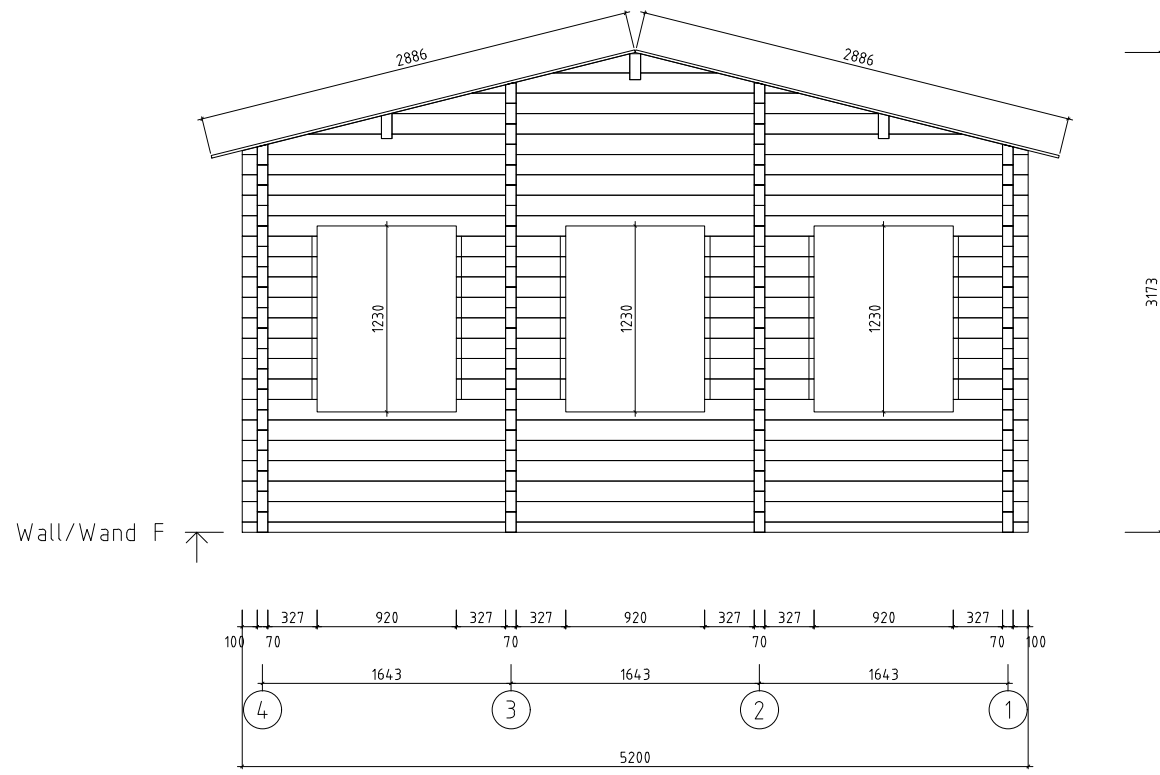

 <a href="http://www.hansa24.com">www.hansa24.com</a>	Name Classroom 70 520x1220 70		SKU G0175
	Drawing/Zeichnung Wall/Wand C		Format A3
	Profile/Profil 7x13.5	Scale/Maßstab 1:50	Date 13.11.2024

Wall/Wand D ↗

 <a href="http://www.hansa24.com">www.hansa24.com</a>	Name Classroom 70 520x1220 70		SKU G0175
	Drawing/Zeichnung Wall/Wand D		Format A3
	Profile/Profil 7x13.5	Scale/Maßstab 1:50	Date 13.11.2024

 <a href="http://www.hansa24.com">www.hansa24.com</a>	Name Classroom 70 520x1220 70		SKU G0175
	Drawing/Zeichnung Wall/Wand E		Format A3
	Profile/Profil 7x13.5	Scale/Maßstab 1:50	Date 13.11.2024