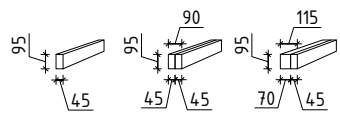

Name	Classroom 70 520x1220 70	SKU	G0175
Drawing/Zeichnung	3D	Format	
Profile/Profil	7.0x13.5	Scale/Maßstab	1:50
Date	13.11.2024		

 www.hansa24.com	Name Classroom 70 520x1220 70		SKU G0175
	Drawing/Zeichnung Plan_Grundplan		Format A3
	Profile/Profil 7.0x13.5	Scale/Maßstab 1:50	Date 13.11.2024