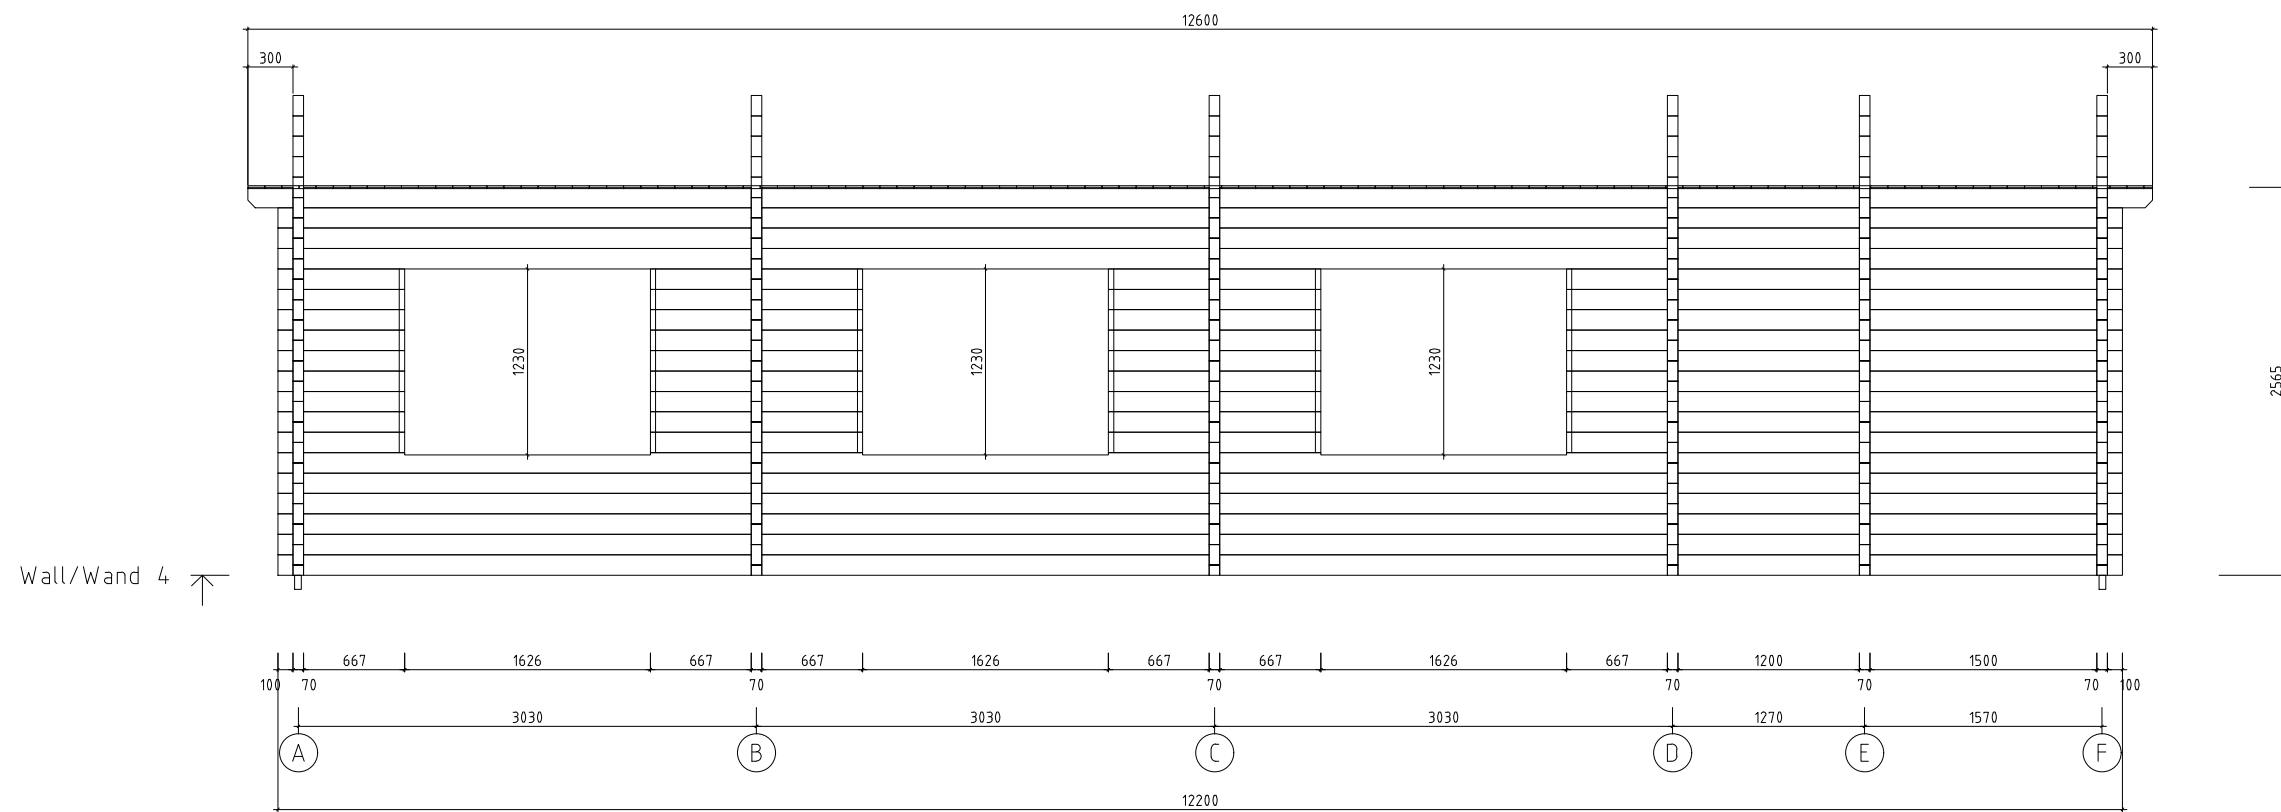

 <a href="http://www.hansa24.com">www.hansa24.com</a>	Name Classroom 70 520x1220 70		SKU G0175
	Drawing/Zeichnung Wall/Wand F		Format A3
	Profile/Profil 7x13.5	Scale/Maßstab 1:50	Date 13.11.2024

 <a href="http://www.hansa24.com">www.hansa24.com</a>	Name Classroom 70 520x1220 70		SKU G0175
	Drawing/Zeichnung Wall/Wand 1		Format A3
	Profile/Profil 7x13.5	Scale/Maßstab 1:50	Date 13.11.2024

 <a href="http://www.hansa24.com">www.hansa24.com</a>	Name Classroom 70 520x1220 70		SKU G0175
	Drawing/Zeichnung Wall/Wand 2		Format A3
	Profile/Profil 7x13.5	Scale/Maßstab 1:50	Date 13.11.2024

 <a href="http://www.hansa24.com">www.hansa24.com</a>	Name Classroom 70 520x1220 70		SKU G0175
	Drawing/Zeichnung Wall/Wand 3		Format A3
	Profile/Profil 7x13.5	Scale/Maßstab 1:50	Date 13.11.2024

 <a href="http://www.hansa24.com">www.hansa24.com</a>	Name Classroom 70 520x1220 70		SKU G0175
	Drawing/Zeichnung Wall/Wand 4		Format A3
	Profile/Profil 7x13.5	Scale/Maßstab 1:50	Date 13.11.2024