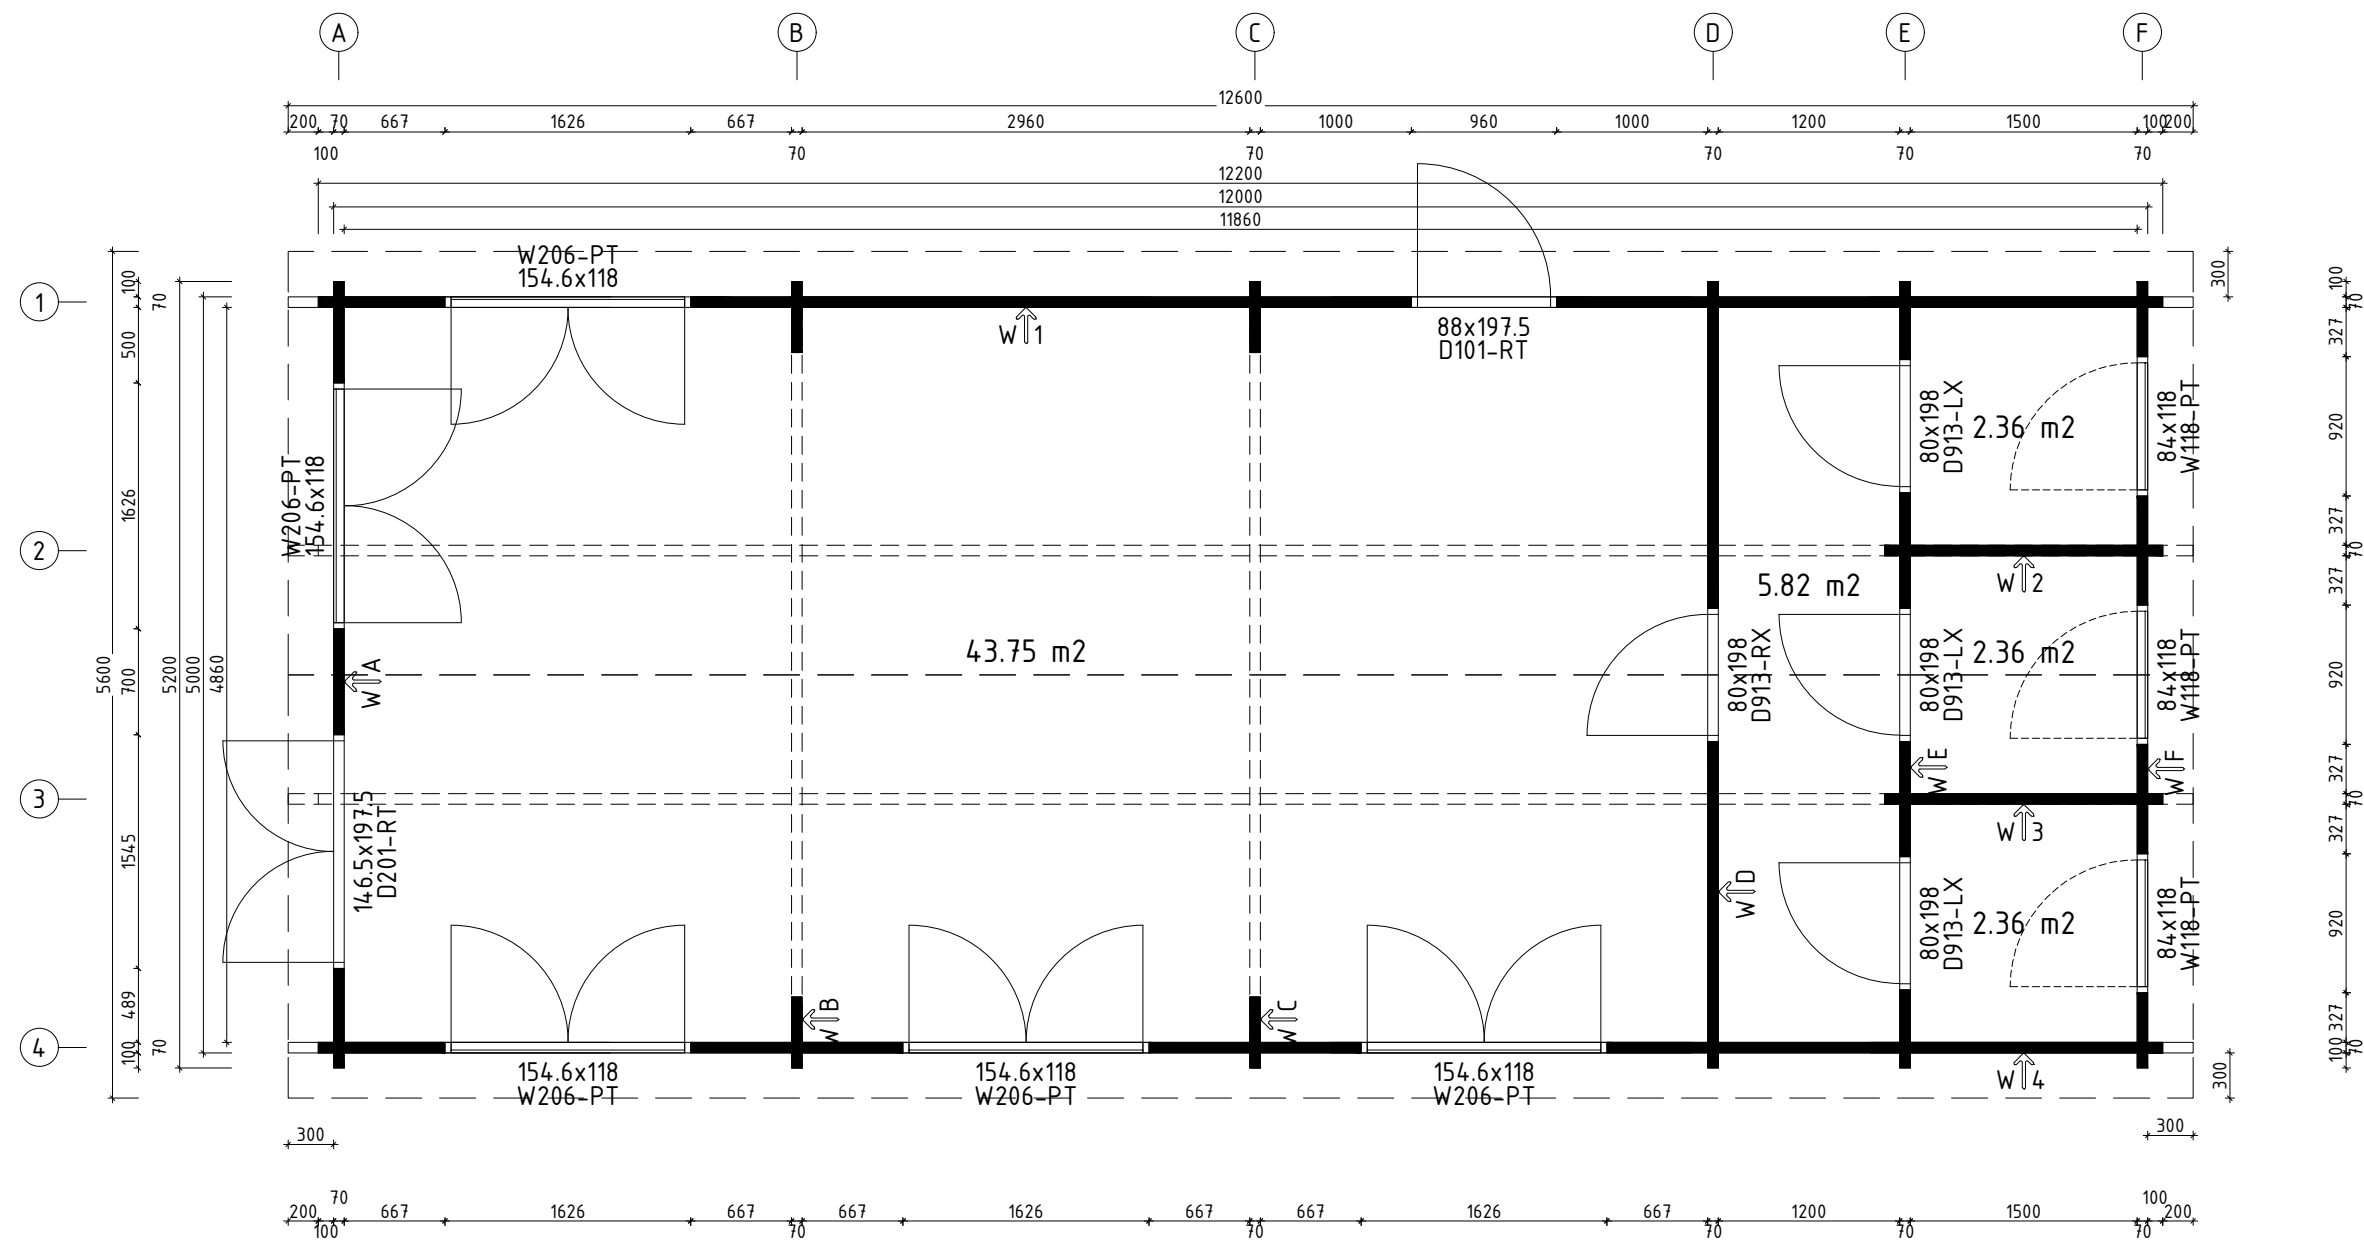

Name	Classroom 70 520x1220 70	SKU	G0175
Drawing/Zeichnung	3D	Format	
Profile/Profil	7.0x13.5	Scale/Maßstab	1:50
Date	13.11.2024		

 www.hansa24.com	Name Classroom 70 520x1220 70		SKU G0175
	Drawing/Zeichnung Plan_Grundplan		Format A3
	Profile/Profil 7.0x13.5	Scale/Maßstab 1:50	Date 13.11.2024

 <a href="http://www.hansa24.com">www.hansa24.com</a>	Name	Classroom 70 520x1220 70	SKU	G0175	
	Drawing/Zeichnung	Foundation plan_Lagerholzplan	Format	A3	
	Profile/Profil	7.0x13.5	Scale/Maßstab	1:50	Date

 <a href="http://www.hansa24.com">www.hansa24.com</a>	Name Classroom 70 520x1220 70		SKU G0175
	Drawing/Zeichnung Wall/Wand A		Format A3
	Profile/Profil 7x13.5	Scale/Maßstab 1:50	Date 13.11.2024

 www.hansa24.com	Name Classroom 70 520x1220 70		SKU G0175
	Drawing/Zeichnung Wall/Wand B		Format A3
	Profile/Profil 7x13.5	Scale/Maßstab 1:50	Date 13.11.2024

 <a href="http://www.hansa24.com">www.hansa24.com</a>	Name Classroom 70 520x1220 70		SKU G0175
	Drawing/Zeichnung Wall/Wand C		Format A3
	Profile/Profil 7x13.5	Scale/Maßstab 1:50	Date 13.11.2024

Wall/Wand D ↗