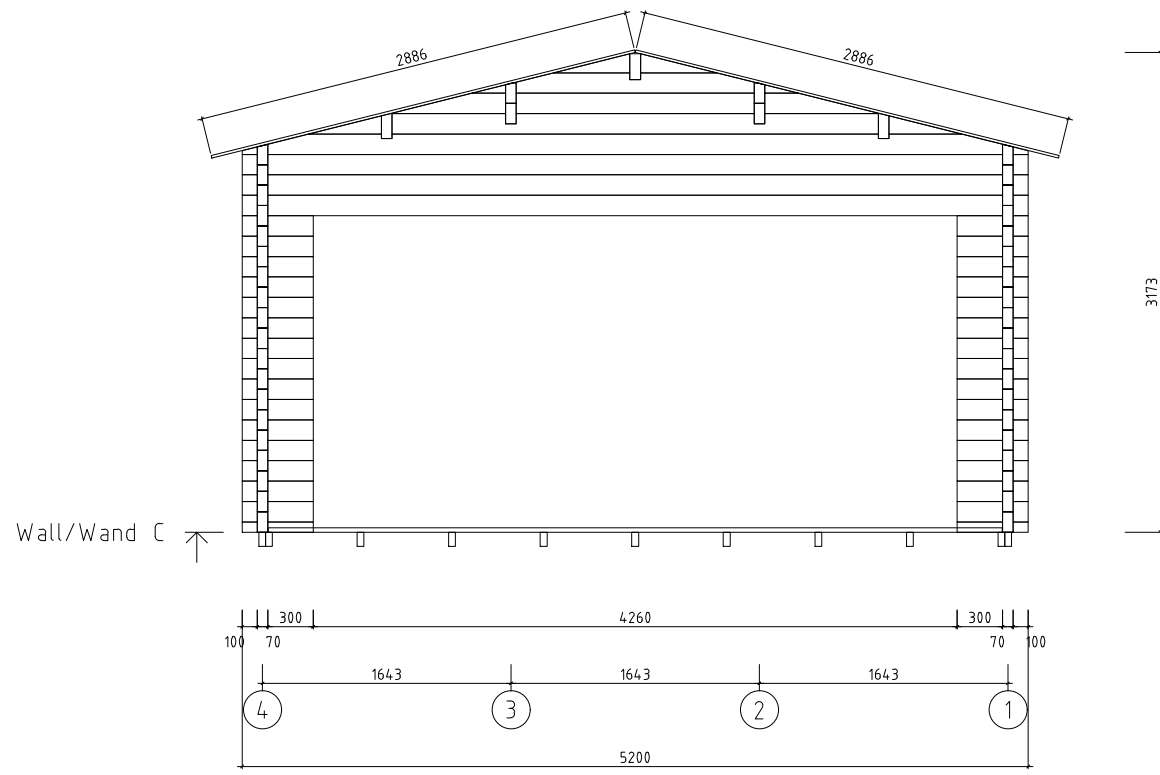

Name	Classroom 70 520x1220 70	SKU	G0175
Drawing/Zeichnung	3D	Format	
Profile/Profil	7.0x13.5	Scale/Maßstab	1:50
Date	13.11.2024		

 www.hansa24.com	Name Classroom 70 520x1220 70		SKU G0175
	Drawing/Zeichnung Plan_Grundplan		Format A3
	Profile/Profil 7.0x13.5	Scale/Maßstab 1:50	Date 13.11.2024

 <a href="http://www.hansa24.com">www.hansa24.com</a>	Name	Classroom 70 520x1220 70	SKU	G0175	
	Drawing/Zeichnung	Foundation plan_Lagerholzplan	Format	A3	
	Profile/Profil	7.0x13.5	Scale/Maßstab	1:50	Date

 <a href="http://www.hansa24.com">www.hansa24.com</a>	Name Classroom 70 520x1220 70		SKU G0175
	Drawing/Zeichnung Wall/Wand A		Format A3
	Profile/Profil 7x13.5	Scale/Maßstab 1:50	Date 13.11.2024

 www.hansa24.com	Name Classroom 70 520x1220 70		SKU G0175
	Drawing/Zeichnung Wall/Wand B		Format A3
	Profile/Profil 7x13.5	Scale/Maßstab 1:50	Date 13.11.2024