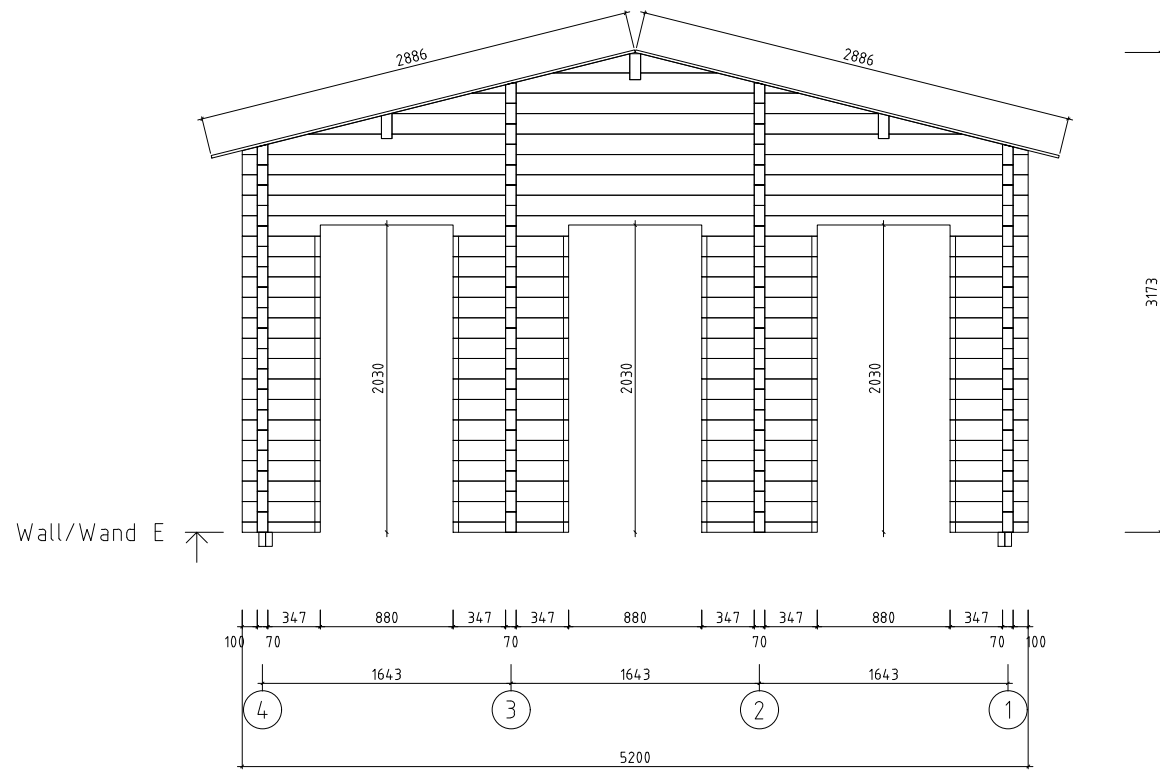

www.hansa24.com	Name Classroom 70 520x1220 70		SKU G0175
	Drawing/Zeichnung Wall/Wand E		Format A3
	Profile/Profil 7x13.5	Scale/Maßstab 1:50	Date 13.11.2024