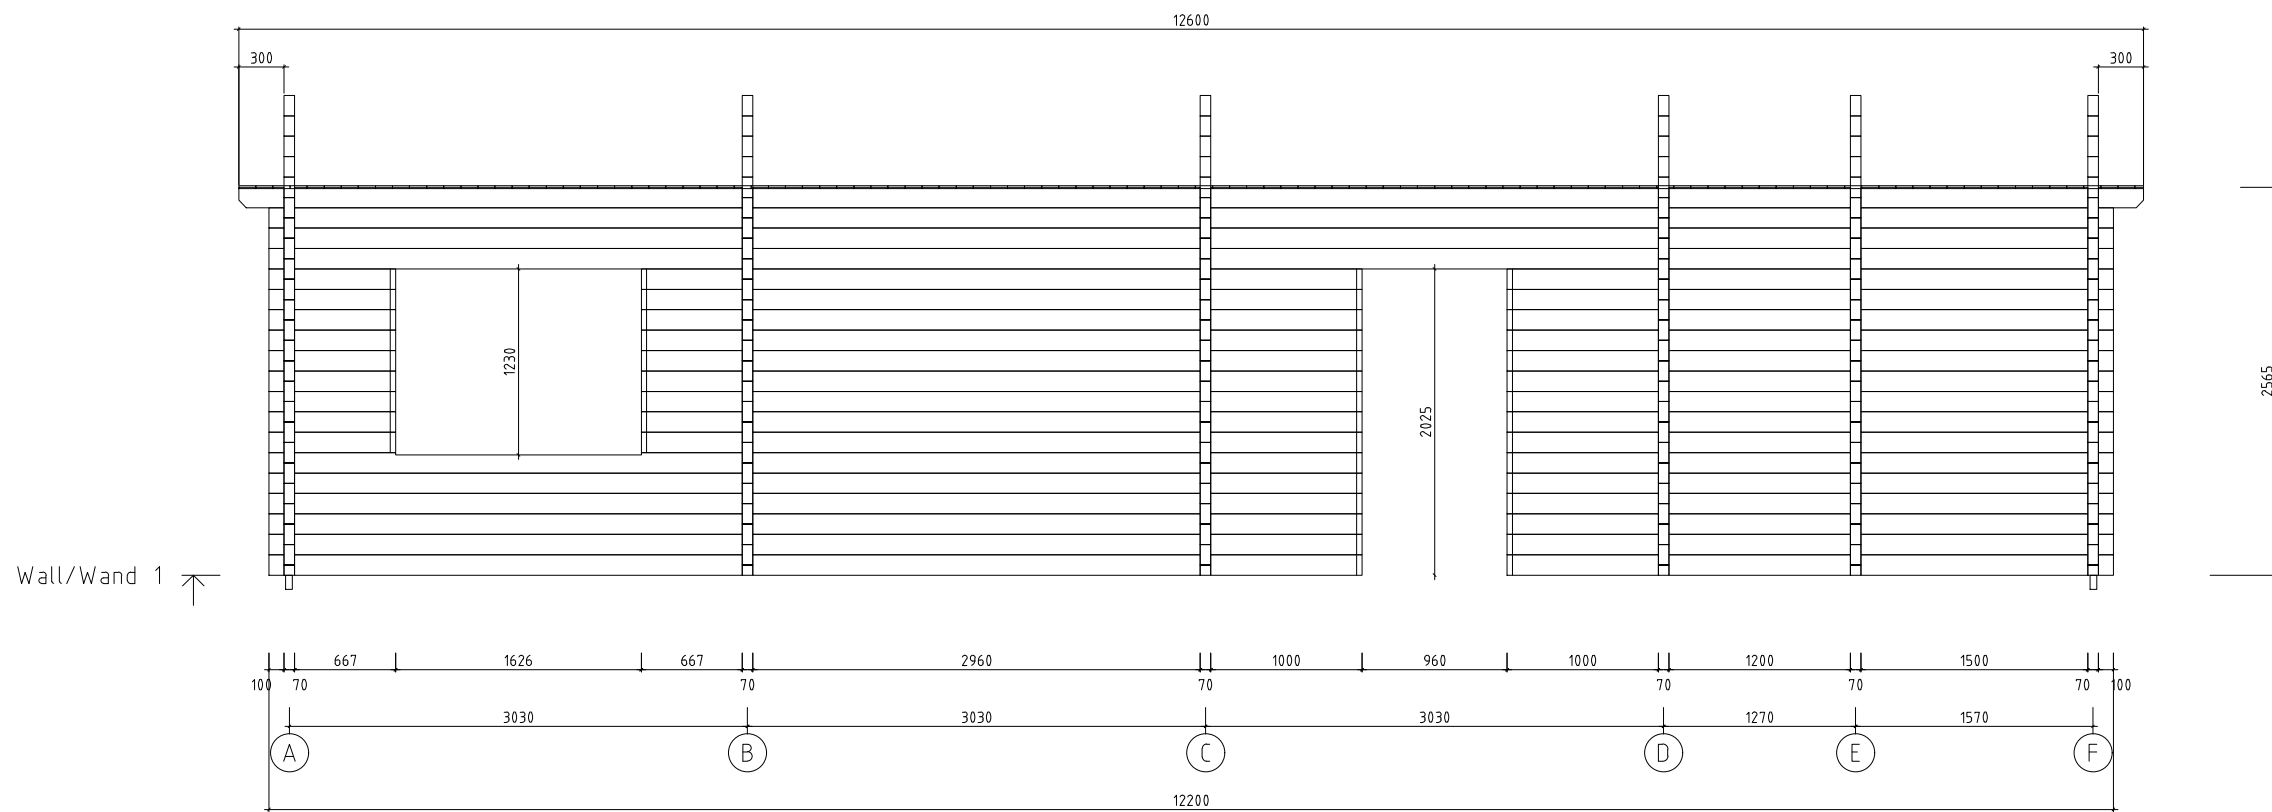

 <a href="http://www.hansa24.com">www.hansa24.com</a>	Name Classroom 70 520x1220 70		SKU G0175
	Drawing/Zeichnung Wall/Wand C		Format A3
	Profile/Profil 7x13.5	Scale/Maßstab 1:50	Date 13.11.2024

Wall/Wand D ↗

 <a href="http://www.hansa24.com">www.hansa24.com</a>	Name Classroom 70 520x1220 70		SKU G0175
	Drawing/Zeichnung Wall/Wand D		Format A3
	Profile/Profil 7x13.5	Scale/Maßstab 1:50	Date 13.11.2024

 <a href="http://www.hansa24.com">www.hansa24.com</a>	Name Classroom 70 520x1220 70		SKU G0175
	Drawing/Zeichnung Wall/Wand E		Format A3
	Profile/Profil 7x13.5	Scale/Maßstab 1:50	Date 13.11.2024

 <a href="http://www.hansa24.com">www.hansa24.com</a>	Name Classroom 70 520x1220 70		SKU G0175
	Drawing/Zeichnung Wall/Wand F		Format A3
	Profile/Profil 7x13.5	Scale/Maßstab 1:50	Date 13.11.2024

 <a href="http://www.hansa24.com">www.hansa24.com</a>	Name Classroom 70 520x1220 70		SKU G0175
	Drawing/Zeichnung Wall/Wand 1		Format A3
	Profile/Profil 7x13.5	Scale/Maßstab 1:50	Date 13.11.2024

 <a href="http://www.hansa24.com">www.hansa24.com</a>	Name Classroom 70 520x1220 70		SKU G0175
	Drawing/Zeichnung Wall/Wand 2		Format A3
	Profile/Profil 7x13.5	Scale/Maßstab 1:50	Date 13.11.2024

 <a href="http://www.hansa24.com">www.hansa24.com</a>	Name Classroom 70 520x1220 70		SKU G0175
	Drawing/Zeichnung Wall/Wand 3		Format A3
	Profile/Profil 7x13.5	Scale/Maßstab 1:50	Date 13.11.2024